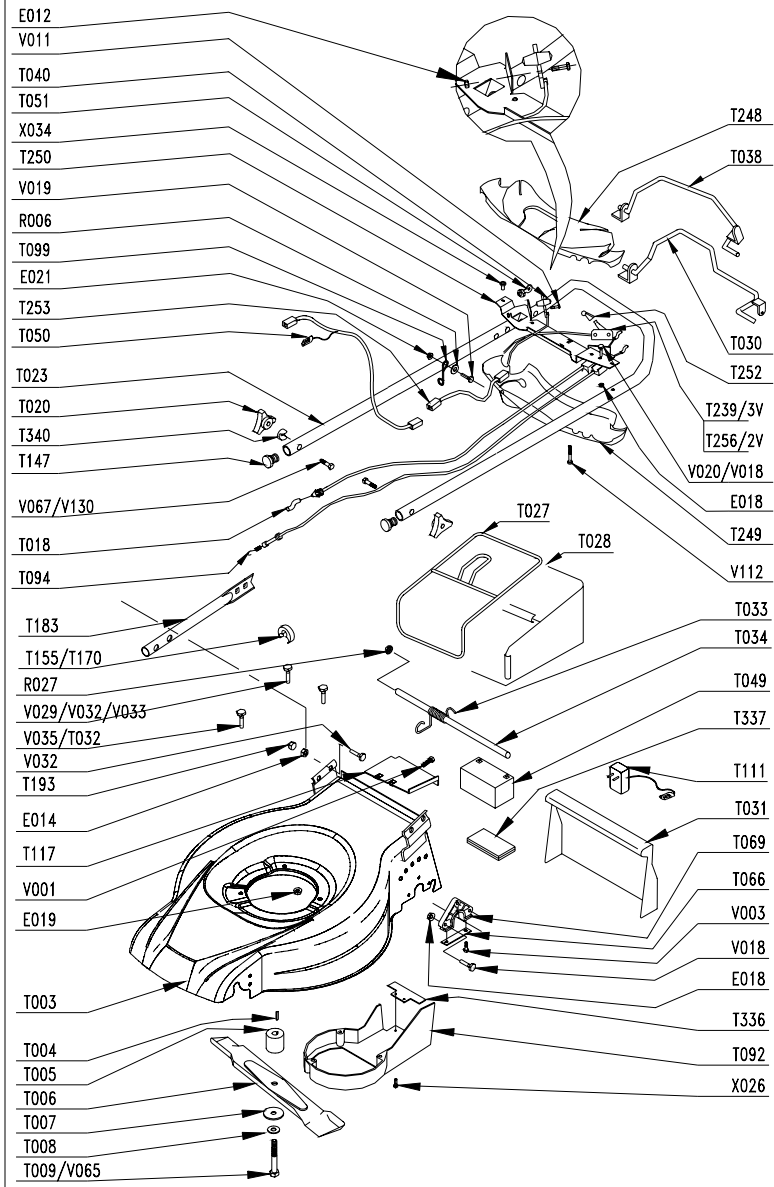

MODELE: MBT5553TM

Type / Typ .

REF.ARTICLE: 00034028

Part Number / Typ Nr .

MOTEUR: TECUMSEH

Engine / Motor .

MODELE : CENTURA 55

Type / Typ .

LARGEUR DE COUPE : 51 cm

Cutting width./ Schnittbreite / Maaibreedte .

CHASSIS: ACIER / Steel / Stahl

Deck / Chassis .

ED : 17/01/02 96434028

(Avertissement : seuls les repères inscrits sur le tableau correspondent à votre machine)

Notice à conserver pour consultations ultérieures

PRODUIT: 00034028
REPERES CODE

- E012 90892078
- E014 90100044
- E015 90315001
- E018 90805503
- E019 90805504
- E021 90105406
- R006 90105058
- R007 90807501
- R010 90807502
- R015 90107000
- R020 90892018
- R027 90892058
- R029 90807507
- R031 90807512
- R036 91322037
- R038 062300
- T000 00100439
- T003 90895201/VT
- T004 90892046
- T005 90894820
- T006 90895203
- T007 90803080
- T012B 90892404
- T013 100403/8
- T018 90892321
- T020 90892066
- T022 90892562
- T023 90892566
- T027 90803161
- T028 90803187
- T031 101103/7
- T033 97047823
- T034 90892616
- T036 90892442
- T040 90892669
- T056 90892441
- T064 M5565
- T066 97047017
- T067 90892640/N
- T069 90895025
- T073 M5559
- T080 90803030
- T081 90803029
- T082 90803039
- T083 90803131
- T085 90803036
- T086 90803130
- T087 EFT00080
- T088 EFT00082
- T089 90895109
- T090 90803032

TD30

PRODUIT: 00034028
REPERES CODE

- T092 90895252
- T094 90892349
- T099 100840/8
- T101 90895217
- T102 90892592
- T103 90895000/N
- T117 90892568
- T147 90800013
- T154 M5562
- T155 90100692
- T175 90803092
- T183 90892545/N
- T193 90710185
- T209 90895007
- T248 90892680/N
- T249 90892681/N
- T250 90892690
- T252 92100160
- T340 90892742
- T342 90892753/N
- V001 90105047
- V003 90892074
- V011 90892077
- V012 90105095
- V018 90105001
- V019 90105099
- V020 90105069
- V023 90105086
- V027 90105004
- V031 92005018
- V032 92005020
- V065 90805123
- V112 90805502
- V130 90800020
- X002 90892026
- X008 90803035
- X026 90105097
- X034 90105151