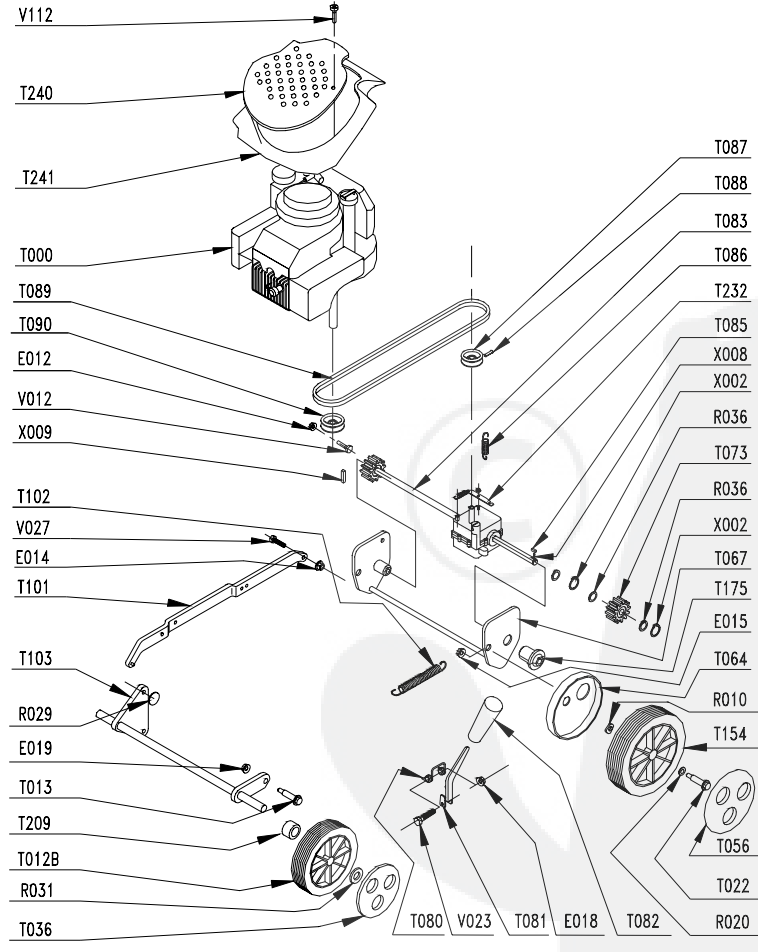

LARGEUR DE COUPE : 51 cm

Cutting width./ Schnittbreite / Maaibreedte .

CHASSIS: ACIER / Steel / Stahl

Deck / Chassis .

ED : 17/01/02 96434028

(Avertissement : seuls les repères inscrits sur le tableau correspondent à votre machine)

Notice à conserver pour consultations ultérieures

PRODUIT: 00034028
REPERES CODE

- E012 90892078
- E014 90100044
- E015 90315001
- E018 90805503
- E019 90805504
- E021 90105406
- R006 90105058
- R007 90807501
- R010 90807502
- R015 90107000
- R020 90892018
- R027 90892058
- R029 90807507
- R031 90807512
- R036 91322037
- R038 062300
- T000 00100439
- T003 90895201/VT
- T004 90892046
- T005 90894820
- T006 90895203
- T007 90803080
- T012B 90892404
- T013 100403/8
- T018 90892321
- T020 90892066
- T022 90892562
- T023 90892566
- T027 90803161
- T028 90803187
- T031 101103/7
- T033 97047823
- T034 90892616
- T036 90892442
- T040 90892669
- T056 90892441
- T064 M5565
- T066 97047017
- T067 90892640/N
- T069 90895025
- T073 M5559
- T080 90803030
- T081 90803029
- T082 90803039
- T083 90803131
- T085 90803036
- T086 90803130
- T087 EFT00080
- T088 EFT00082
- T089 90895109
- T090 90803032

TD30

PRODUIT: 00034028
REPERES CODE

- T092 90895252
- T094 90892349
- T099 100840/8
- T101 90895217
- T102 90892592
- T103 90895000/N
- T117 90892568
- T147 90800013
- T154 M5562
- T155 90100692
- T175 90803092
- T183 90892545/N
- T193 90710185
- T209 90895007
- T248 90892680/N
- T249 90892681/N
- T250 90892690
- T252 92100160
- T340 90892742
- T342 90892753/N
- V001 90105047
- V003 90892074
- V011 90892077
- V012 90105095
- V018 90105001
- V019 90105099
- V020 90105069
- V023 90105086
- V027 90105004
- V031 92005018
- V032 92005020
- V065 90805123
- V112 90805502
- V130 90800020
- X002 90892026
- X008 90803035
- X026 90105097
- X034 90105151