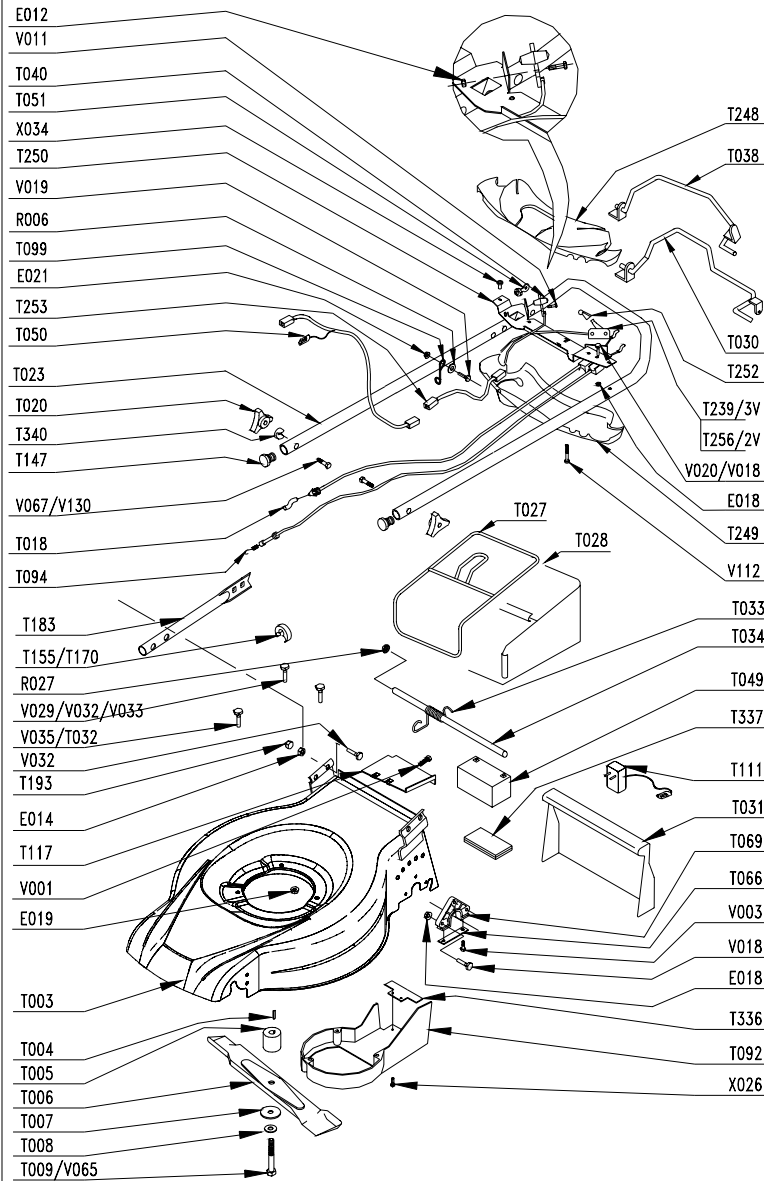

MODELE: MBT5553TEM

Type / Typ .

REF.ARTICLE: 00034029

Part Number / Typ Nr .

MOTEUR: TECUMSEH

Engine / Motor .

MODELE : CENTURA 55 D.E

Type / Typ .

LARGEUR DE COUPE : 51 cm

Cutting width./ Schnittbreite / Maaibreedte .

CHASSIS: ACIER / Steel / Stahl

Deck / Chassis .

ED : 18/01/02 96434029

(Avertissement : seuls les repères inscrits sur le tableau correspondent à votre machine)

Notice à conserver pour consultations ultérieures

PRODUIT: 00034029
REPERES CODE

- E012 90892078
- E014 90100044
- E015 90315001
- E018 90805503
- E019 90805504
- R007 90807501
- R010 90807502
- R015 90107000
- R020 90892018
- R027 90892058
- R029 90807507
- R031 90807512
- R036 91322037
- R038 062300
- T000 00100450
- T003 90895201/VT
- T004 90892046
- T005 90894820
- T006 90895203
- T007 90803080
- T012B 90892404
- T013 100403/8
- T018 90892459
- T020 90892066
- T022 90892562
- T023 90892566
- T027 90803161
- T028 90803187
- T031 101103/7
- T033 97047823
- T034 90892616
- T036 90892442
- T040 90892669
- T049 90999010
- T050 90991011
- T051 90396291
- T056 90892441
- T064 M5565
- T066 97047017
- T067 90892640/N
- T069 90895025
- T073 M5559
- T080 90803030
- T081 90803029
- T082 90803039
- T083 90803131
- T085 90803036
- T086 90803130
- T087 EFT00080
- T088 EFT00082
- T089 90895109

TD30

PRODUIT: 00034029
REPERES CODE

- T090 90803032
- T092 90895252
- T094 90892349
- T101 90895217
- T102 90892592
- T103 90895000/N
- T111 90991812
- T117 90892568
- T147 90800013
- T154 M5562
- T155 90100692
- T170 M4731
- T175 90803092
- T183 90892545/N
- T193 90710185
- T209 90895007
- T248 90892680/N
- T249 90892686/N
- T250 90892690
- T252 92100160
- T337 90805030
- T340 90892742
- T342 90892753/N
- V001 90105047
- V003 90892074
- V011 90892077
- V012 90105095
- V018 90105001
- V020 90105069
- V023 90105086
- V027 90105004
- V031 92005018
- V032 92005020
- V065 90805123
- V112 90805502
- V130 90800020
- X002 90892026
- X008 90803035
- X026 90105097
- X034 90105151