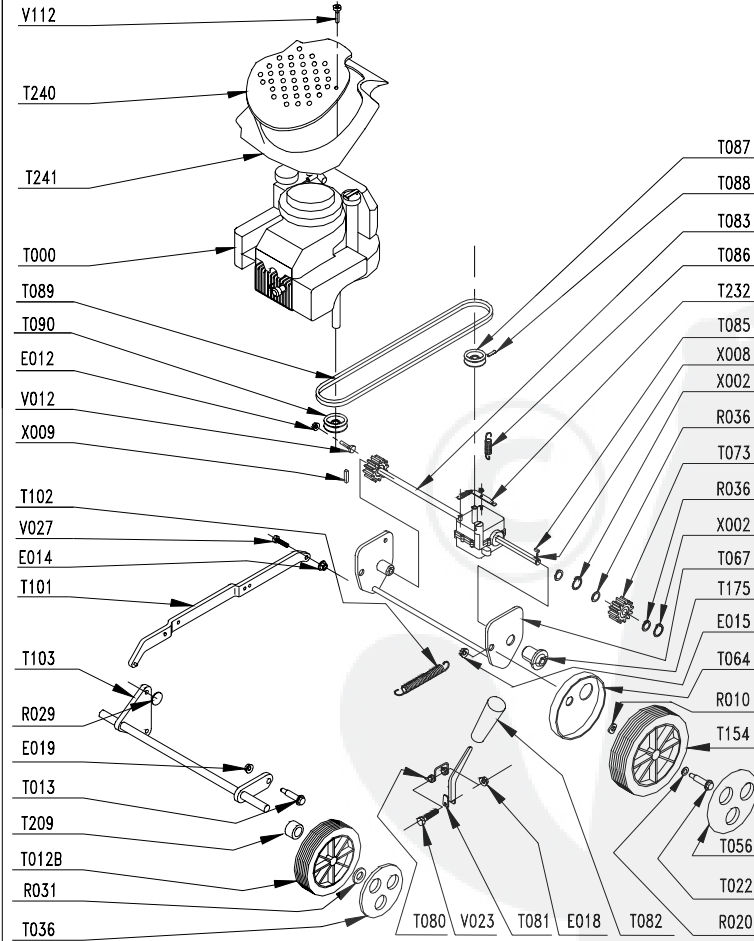

LARGEUR DE COUPE : 51 cm

Cutting width./ Schnittbreite / Maaibreedte .

CHASSIS: ACIER / Steel / Stahl

Deck / Chassis .

ED : 18/01/02 96434029

(Avertissement : seuls les repères inscrits sur le tableau correspondent à votre machine)

Notice à conserver pour consultations ultérieures

PRODUIT: 00034029
REPERES CODE

- E012 90892078
- E014 90100044
- E015 90315001
- E018 90805503
- E019 90805504
- R007 90807501
- R010 90807502
- R015 90107000
- R020 90892018
- R027 90892058
- R029 90807507
- R031 90807512
- R036 91322037
- R038 062300
- T000 00100450
- T003 90895201/VT
- T004 90892046
- T005 90894820
- T006 90895203
- T007 90803080
- T012B 90892404
- T013 100403/8
- T018 90892459
- T020 90892066
- T022 90892562
- T023 90892566
- T027 90803161
- T028 90803187
- T031 101103/7
- T033 97047823
- T034 90892616
- T036 90892442
- T040 90892669
- T049 90999010
- T050 90991011
- T051 90396291
- T056 90892441
- T064 M5565
- T066 97047017
- T067 90892640/N
- T069 90895025
- T073 M5559
- T080 90803030
- T081 90803029
- T082 90803039
- T083 90803131
- T085 90803036
- T086 90803130
- T087 EFT00080
- T088 EFT00082
- T089 90895109

TD30

PRODUIT: 00034029
REPERES CODE

- T090 90803032
- T092 90895252
- T094 90892349
- T101 90895217
- T102 90892592
- T103 90895000/N
- T111 90991812
- T117 90892568
- T147 90800013
- T154 M5562
- T155 90100692
- T170 M4731
- T175 90803092
- T183 90892545/N
- T193 90710185
- T209 90895007
- T248 90892680/N
- T249 90892686/N
- T250 90892690
- T252 92100160
- T337 90805030
- T340 90892742
- T342 90892753/N
- V001 90105047
- V003 90892074
- V011 90892077
- V012 90105095
- V018 90105001
- V020 90105069
- V023 90105086
- V027 90105004
- V031 92005018
- V032 92005020
- V065 90805123
- V112 90805502
- V130 90800020
- X002 90892026
- X008 90803035
- X026 90105097
- X034 90105151