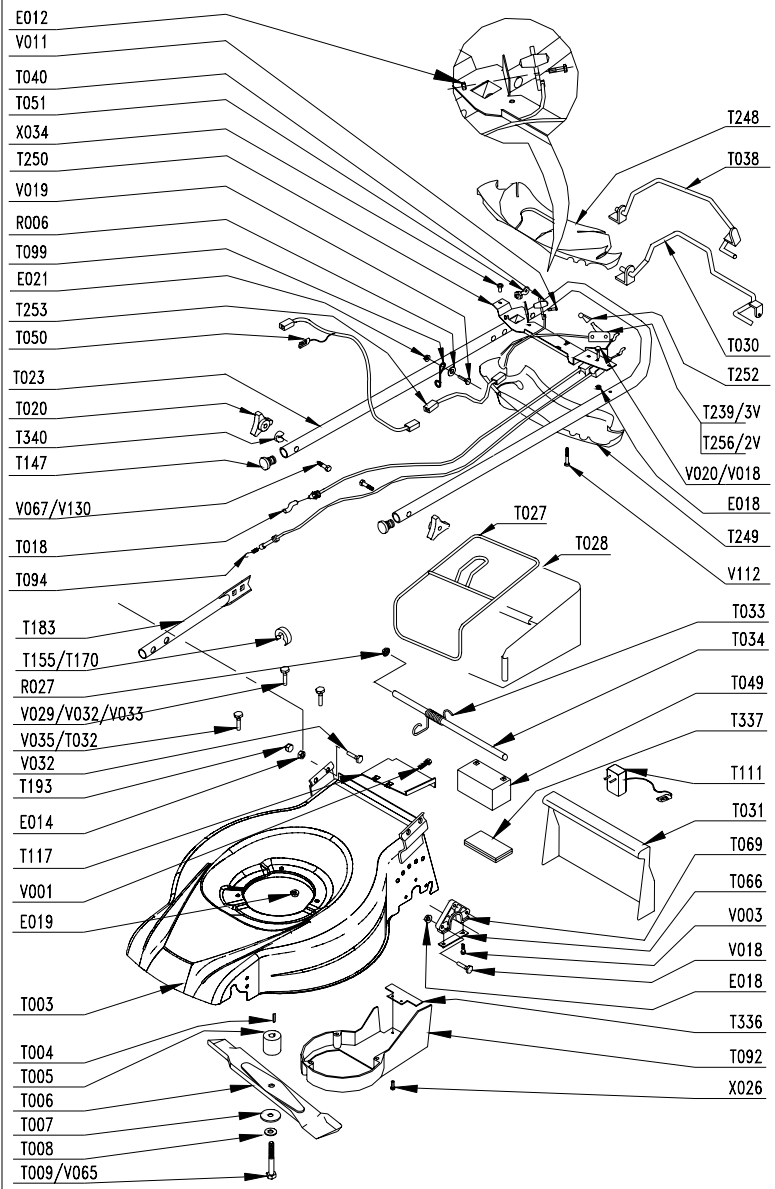

MODELE: MBT5553TH

Type / Typ .

REF.ARTICLE: 00034030

Part Number / Typ Nr .

MOTEUR: HONDA

Engine / Motor .

MODELE : GCV 160

Type / Typ .

LARGEUR DE COUPE : 51 cm

Cutting width./ Schnittbreite / Maaibreedte .

CHASSIS: ACIER / Steel / Stahl

Deck / Chassis .

ED : 18/01/02 96434030

(Avertissement : seuls les repères inscrits sur le tableau correspondent à votre machine)

Notice à conserver pour consultations ultérieures

PRODUIT: 00034030
REPERES CODE

- E012 90892078
- E014 90100044
- E015 90315001
- E018 90805503
- E019 90805504
- E021 90105406
- R006 90105058
- R007 90807501
- R010 90807502
- R015 90107000
- R020 90892018
- R027 90892058
- R029 90807507
- R031 90807512
- R036 91322037
- R038 062300
- T000 00100371
- T003 90895201/VT
- T004 90892046
- T005 90894820
- T006 90895203
- T007 90803080
- T012B 90892404
- T013 100403/8
- T018 90892458
- T020 90892066
- T022 90892562
- T023 90892566
- T027 90803161
- T028 90803187
- T031 101103/7
- T032 90803057
- T033 97047823
- T034 90892616
- T036 90892442
- T040 90892669
- T056 90892441
- T064 M5565
- T066 97047017
- T067 90892640/N
- T069 90895025
- T073 M5559
- T080 90803030
- T081 90803029
- T082 90803039
- T083 90803131
- T085 90803036
- T086 90803130
- T087 EFT00080
- T088 EFT00082
- T089 90895109

PRODUIT: 00034030
REPERES CODE

- T090 90803032
- T092 90895252
- T094 90892349
- T099 100840/8
- T101 90895217
- T102 90892592
- T103 90895000/N
- T117 90892568
- T147 90800013
- T154 M5562
- T155 90100692
- T175 90803092
- T183 90892545/N
- T193 90710185
- T209 90895007
- T248 90892680/N
- T249 90892681/N
- T250 90892690
- T252 92100160
- T340 90892742
- T342 90892753/N
- V001 90105047
- V003 90892074
- V011 90892077
- V012 90105095
- V018 90105001
- V019 90105099
- V020 90105069
- V023 90105086
- V027 90105004
- V031 92005018
- V033 90105089
- V065 90805123
- V112 90805502
- V130 90800020
- X002 90892026
- X008 90803035
- X009 90895012
- X026 90105097
- X034 90105151