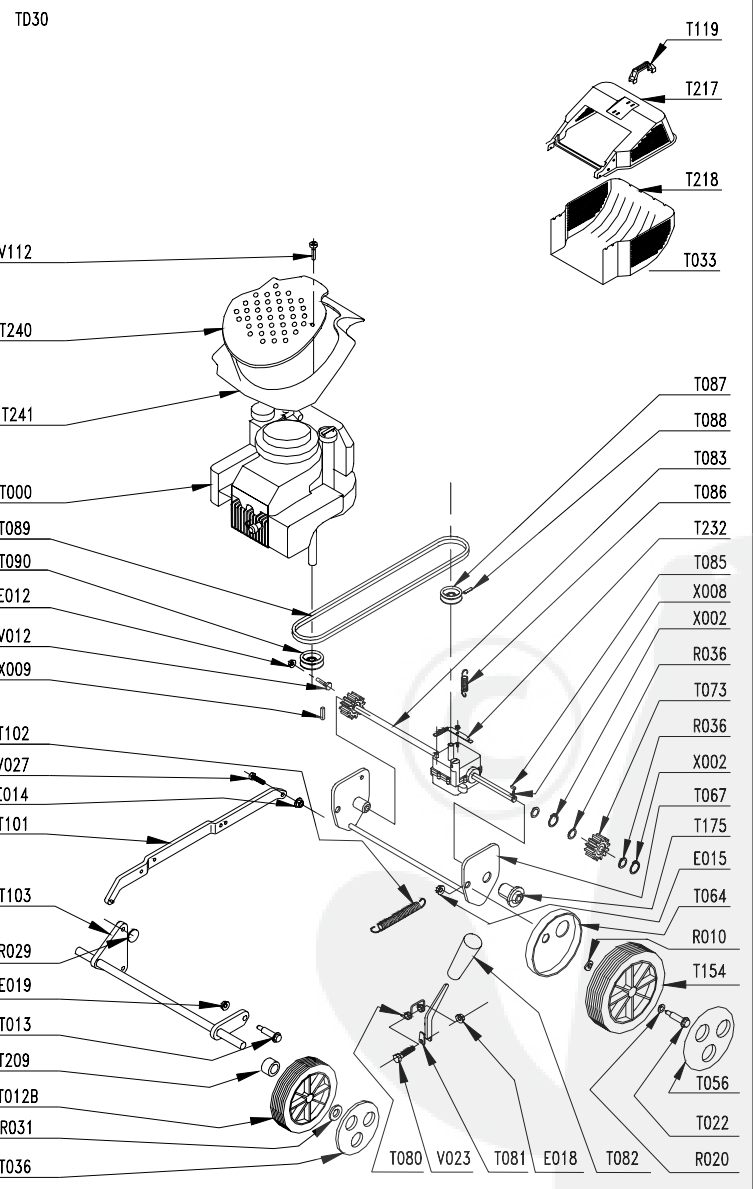

MODELE: MBT5553TH

Type / Typ .

REF.ARTICLE: 00034030

Part Number / Typ Nr .

MOTEUR: HONDA

Engine / Motor .

MODELE : GCV 160

Type / Typ .

LARGEUR DE COUPE : 51 cm

Cutting width./ Schnittbreite / Maaibreedte .

CHASSIS: ACIER / Steel / Stahl

Deck / Chassis .

ED : 18/01/02 96434030

(Avertissement : seuls les repères inscrits sur le tableau correspondent à votre machine)

Notice à conserver pour consultations ultérieures

PRODUIT: 00034030
REPERES CODE

- E012 90892078
- E014 90100044
- E015 90315001
- E018 90805503
- E019 90805504
- E021 90105406
- R006 90105058
- R007 90807501
- R010 90807502
- R015 90107000
- R020 90892018
- R027 90892058
- R029 90807507
- R031 90807512
- R036 91322037
- R038 062300
- T000 00100371
- T003 90895201/VT
- T004 90892046
- T005 90894820
- T006 90895203
- T007 90803080
- T012B 90892404
- T013 100403/8
- T018 90892458
- T020 90892066
- T022 90892562
- T023 90892566
- T027 90803161
- T028 90803187
- T031 101103/7
- T032 90803057
- T033 97047823
- T034 90892616
- T036 90892442
- T040 90892669
- T056 90892441
- T064 M5565
- T066 97047017
- T067 90892640/N
- T069 90895025
- T073 M5559
- T080 90803030
- T081 90803029
- T082 90803039
- T083 90803131
- T085 90803036
- T086 90803130
- T087 EFT00080
- T088 EFT00082
- T089 90895109

PRODUIT: 00034030
REPERES CODE

- T090 90803032
- T092 90895252
- T094 90892349
- T099 100840/8
- T101 90895217
- T102 90892592
- T103 90895000/N
- T117 90892568
- T147 90800013
- T154 M5562
- T155 90100692
- T175 90803092
- T183 90892545/N
- T193 90710185
- T209 90895007
- T248 90892680/N
- T249 90892681/N
- T250 90892690
- T252 92100160
- T340 90892742
- T342 90892753/N
- V001 90105047
- V003 90892074
- V011 90892077
- V012 90105095
- V018 90105001
- V019 90105099
- V020 90105069
- V023 90105086
- V027 90105004
- V031 92005018
- V033 90105089
- V065 90805123
- V112 90805502
- V130 90800020
- X002 90892026
- X008 90803035
- X009 90895012
- X026 90105097
- X034 90105151