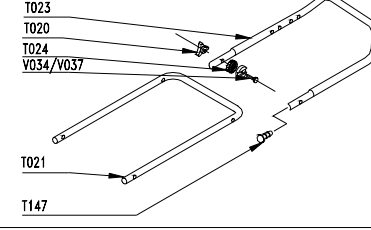

LARGEUR DE COUPE : 51 cm

Cutting width./ Schnittbreite / Maaibreedte .

CHASSIS: ACIER / Steel / Stahl

Deck / Chassis .

ED : 26/02/02 96434031

(Avertissement : seuls les repères inscrits sur le tableau correspondent à votre machine)

E019

T013

T209

T012B

R031

T036

PRODUIT:
00034031
REPERES CODE

- T088 EFT00082
- T089 90895109
- T090 90803032
- T092 90895252
- T094 90892349
- T099 100840/8
- T101 90895217
- T102 90892592
- T103 90895000/N
- T117 90892568
- T147 90800013
- T154 M5562
- T155 90100692
- T175 90803092
- T193 90710185
- T209 90895007
- T340 90892742
- T342 90892753/N
- V001 90105047
- V003 90892074
- V012 90105095
- V018 90105001
- V023 90105086
- V027 90105004
- V031 92005018
- V032 92005020
- V037 90892017
- V065 90805123
- V083 90105115
- X002 90892026
- X008 90803035
- X009 90895012
- X026 90105097