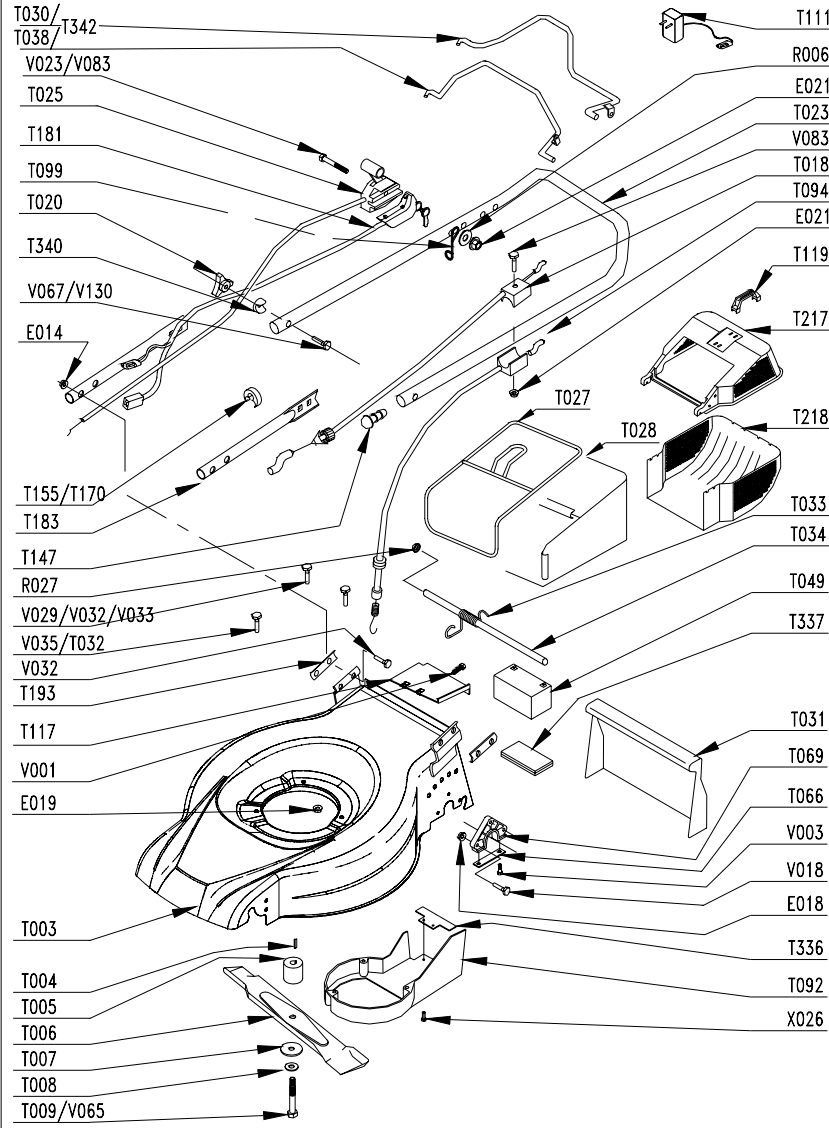

MODELE: CR53TM

Type / Typ .

REF.ARTICLE: 00034031

Part Number / Typ Nr .

MOTEUR: Briggs & Stratton

Engine / Motor .

MODELE : QUANTUM 60

Type / Typ .

LARGEUR DE COUPE : 51 cm

Cutting width./ Schnittbreite / Maaibreedte .

CHASSIS: ACIER / Steel / Stahl

Deck / Chassis .

ED : 26/02/02 96434031

(Avertissement : seuls les repères inscrits sur le tableau correspondent à votre machine)

Notice à conserver pour consultations ultérieures

PRODUIT:
00034031
REPERES CODE

- E012 90892078
- E014 90100044
- E015 90315001
- E018 90805503
- E019 90805504
- E021 90105406
- R006 90105058
- R007 90807501
- R010 90807502
- R020 90892018
- R027 90892058
- R029 90807507
- R031 90807512
- R036 91322037
- R038 062300
- T000 00100370
- T003 90895201/GF
- T004 90892046
- T005 90894820
- T006 90895203
- T007 90803080
- T012B 90892404
- T013 100403/8
- T018 90892458
- T020 90892066
- T021 90892575/N
- T022 90892562
- T023 90892426
- T024 100822/7
- T025 92100202
- T027 90803161
- T028 90803163
- T031 101103/7
- T032 90803058
- T033 97047823
- T034 90892616
- T036 90892407
- T056 M5938/J1
- T064 M5565
- T066 97047017
- T067 90892640/N
- T069 90895025
- T073 M5559
- T080 90803030
- T081 90803029
- T082 90803039
- T083 90803131
- T085 90803036
- T086 90803130
- T087 EFT00080

E019

T013

T209

T012B

R031

T036

PRODUIT:
00034031
REPERES CODE

- T088 EFT00082
- T089 90895109
- T090 90803032
- T092 90895252
- T094 90892349
- T099 100840/8
- T101 90895217
- T102 90892592
- T103 90895000/N
- T117 90892568
- T147 90800013
- T154 M5562
- T155 90100692
- T175 90803092
- T193 90710185
- T209 90895007
- T340 90892742
- T342 90892753/N
- V001 90105047
- V003 90892074
- V012 90105095
- V018 90105001
- V023 90105086
- V027 90105004
- V031 92005018
- V032 92005020
- V037 90892017
- V065 90805123
- V083 90105115
- X002 90892026
- X008 90803035
- X009 90895012
- X026 90105097