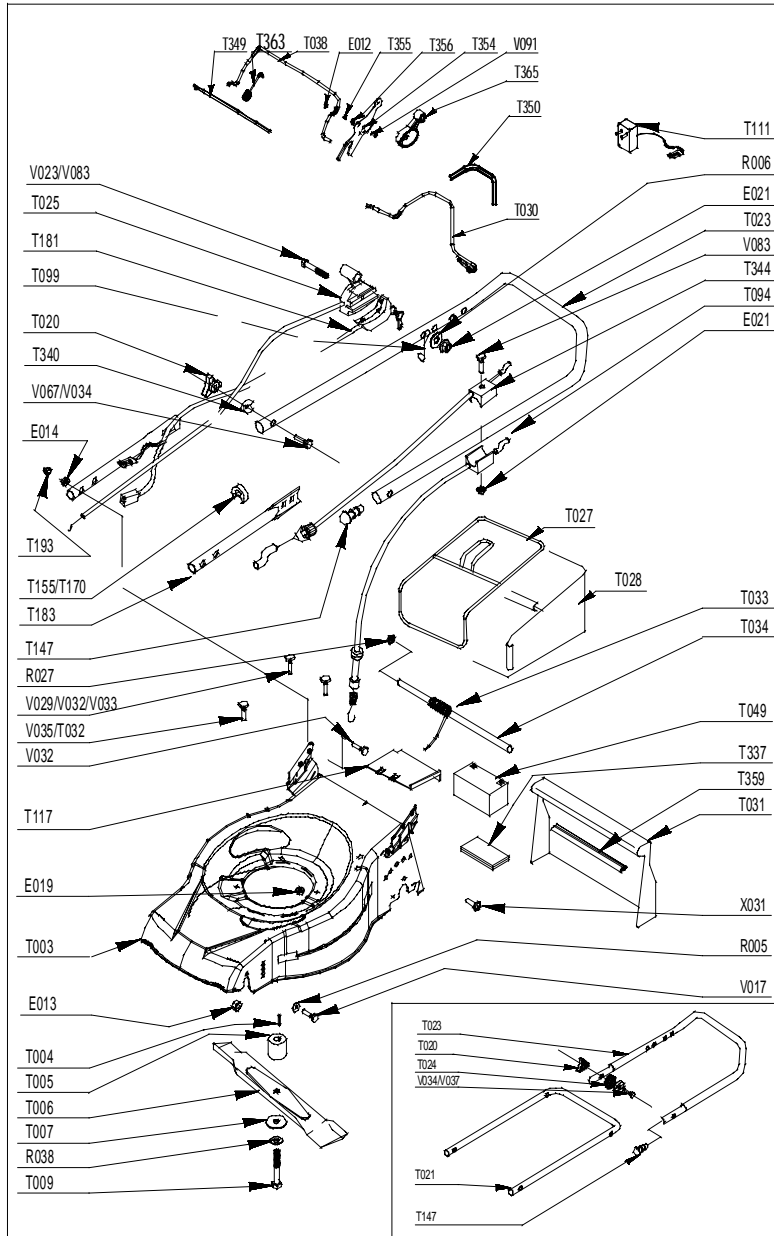

PRODUIT: 00034508B

REPERES CODE

- E012 90892078
- E013 90896083
- E014 90100044
- E015 90315001
- E018 90805503
- E019 90805504
- E021 90105406
- R005 90800035
- R006 90105058
- R010 90807502
- R012 90100067
- R020 90892018
- R027 90892058
- R029 90807507
- R036 91322037
- R038 062300
- R053 90807516
- T000 00100490
- T003 90895212/GFX
- T004 90892046
- T005 90892901
- T006 90895203
- T007 90803080
- T009 90892502
- T020 90892066
- T021 90892575/GFX
- T022 90892562
- T023 90892937
- T024 100822/7
- T026 M5757
- T027 90803161
- T028 90803163
- T030 90892790
- T031 101103/7
- T032 90803059
- T033 90892841
- T034 90892616
- T036 90893025/J
- T038 90892791/R
- T056 M5938/J1
- T064 90892854
- T067 90892855/
- T069 90892870
- T073 M5559
- T080 90803030
- T081 90892877

- T082 90803039
- T083 90803138
- T085 90803036
- T086 90803130
- T087 EFT00080
- T088 EFT00082
- T089 90895109
- T090 90803032
- T092 90892881
- T094 90892919
- T099 100840/8
- T101 90892866/N
- T102 90892592
- T103 90892859/N
- T117 90892880
- T145 M4006/N
- T147 90800013
- T154 90892980
- T154 90893010
- T155 90100692
- T175 90892869
- T193 90710185
- T240 90892651/G
- T241 90892650/J
- T340 90892742
- T344 90892826
- T354 90892928
- T355 90892795
- T356 90892924
- T359 90892842
- T361 90892897
- T363 90892906
- T365 90892929
- V012 90105095
- V017 90105082
- V019 90105099
- V023 90105086
- V027 90105004
- V031 92005018
- V035 90892057
- V037 90892017
- V074 97014749
- V083 90105115
- V091 90805112
- V112 90805502
- X002 90892026
- X008 90803035
- X009 90895012
- X031 90105151