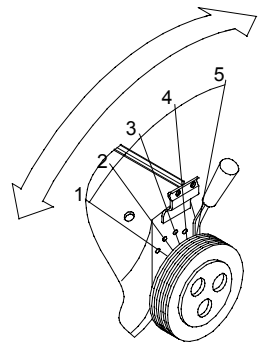

REGLAJE DE LA HAUTEUR DE COUPE

ADJUSTMENT OF THE CUTTING HEIGHT

AJUSTE DE LA ALTURA DE CORTE

- To adjust the cutting height, move the adjustment lever located close to the rear wheel.

- Para ajustar la altura de corte, obrar en la palanca de arreglo colocada cerca de cada rueda

POSITION	HAUTEUR DE COUPE	POSITION	CUTTING HEIGHT	POSICIÓN	ALTURA DE CORTE
1	3 cm environ	1	3 cm approx.	1	3 cm aproximadamente
2	4 cm environ	2	4 cm approx.	2	4 cm aproximadamente
3	5 cm environ	3	5 cm approx.	3	5 cm aproximadamente
4	6 cm environ	4	6 cm approx.	4	6 cm aproximadamente
5	7 cm environ	5	7 cm approx.	5	7 cm aproximadamente