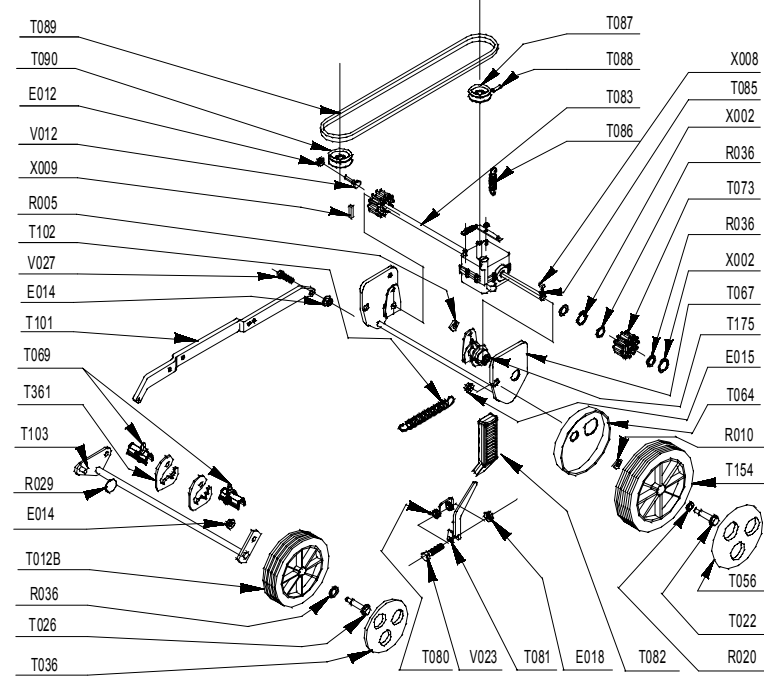

PRODUIT: 00037502A
REPERES CODE

- E012 90892078
- E013 90896083
- E014 90100044
- E015 90315001
- E018 90805503
- E019 90805504
- R005 90800035
- R007 90807501
- R010 90807502
- R012 90100067
- R020 90892018
- R027 90892058
- R029 90807507
- R036 91322037
- T003 90894712/VT
- T006 90892887
- T009 90892907
- T020 90892066
- T022 90892562
- T023 90892872
- T026 M5757
- T027 90803161
- T028 90803187
- T031 101103/7
- T033 90892841
- T034 90892616
- T046 90895024
- T056 90892441/R
- T036 90892975/R
- T064 90892854
- T067 90892855/N
- T069 90892870
- T073 M5559
- T080 90803030
- T081 90892877
- T082 90803039
- T083 90803131
- T085 90803036
- T086 90803130
- T087 EFT00080
- T088 EFT00082
- T089 90805065
- T090 90803032
- T092 90892881
- T094 90892799
- T096 101317/7
- T101 90892864/N
- T102 90892592
- T103 90892859/N

- T117 90892880
- T123 90892782
- T126 90837331/R
- T127 00100821
- T130 90837327
- T148 91670020
- T154 90892980
- T155 90893010
- T155 90100616
- T155 90100692
- T169 90892300
- T175 90892869
- T183 90892567/N
- T193 90710185
- T221 90895011
- T237 90837328
- T254 90837329
- T255 90837334/G
- T351 90892789
- T352 90892788
- T359 90892842
- T361 90892897
- V001 90803134
- V012 90105095
- V017 90105082
- V023 90105086
- V026 90105059
- V027 90105004
- V031 92005018
- V034 90800019
- V071 90105066
- V090 90805115
- X002 90892026
- X008 90803035
- X009 92000087
- X031 90105151
- X032 97037061