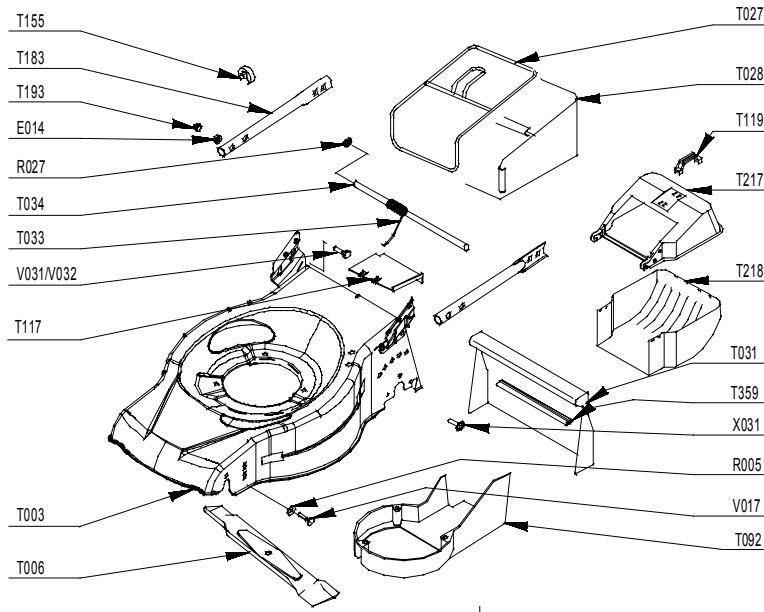

PRODUIT: 00037502A
REPERES CODE

- E012 90892078
- E013 90896083
- E014 90100044
- E015 90315001
- E018 90805503
- E019 90805504
- R005 90800035
- R007 90807501
- R010 90807502
- R012 90100067
- R020 90892018
- R027 90892058
- R029 90807507
- R036 91322037
- T003 90894712/VT
- T006 90892887
- T009 90892907
- T020 90892066
- T022 90892562
- T023 90892872
- T026 M5757
- T027 90803161
- T028 90803187
- T031 101103/7
- T033 90892841
- T034 90892616
- T046 90895024
- T056 90892441/R
- T036 90892975/R
- T064 90892854
- T067 90892855/N
- T069 90892870
- T073 M5559
- T080 90803030
- T081 90892877
- T082 90803039
- T083 90803131
- T085 90803036
- T086 90803130
- T087 EFT00080
- T088 EFT00082
- T089 90805065
- T090 90803032
- T092 90892881
- T094 90892799
- T096 101317/7
- T101 90892864/N
- T102 90892592
- T103 90892859/N

- T117 90892880
- T123 90892782
- T126 90837331/R
- T127 00100821
- T130 90837327
- T148 91670020
- T154 90892980
- T155 90893010
- T155 90100616
- T155 90100692
- T169 90892300
- T175 90892869
- T183 90892567/N
- T193 90710185
- T221 90895011
- T237 90837328
- T254 90837329
- T255 90837334/G
- T351 90892789
- T352 90892788
- T359 90892842
- T361 90892897
- V001 90803134
- V012 90105095
- V017 90105082
- V023 90105086
- V026 90105059
- V027 90105004
- V031 92005018
- V034 90800019
- V071 90105066
- V090 90805115
- X002 90892026
- X008 90803035
- X009 92000087
- X031 90105151
- X032 97037061