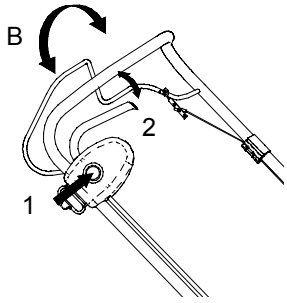

- Mettre le guidon en position en prenant soin de ne pas abîmer les câbles.
- Effectuer le serrage des molettes.

MONTAGE DU SAC A HERBE

- Placer les rebords caoutchoutés sur les armatures sauf le rebord transversal au niveau de la poignée pour les modèles équipés de cache anti-poussière.

COMMANDES

- Déverrouiller l'interrupteur en appuyant sur le bouton (1).
 - Actionner le levier vers le guidon (2).
 - Relâcher le bouton de verrouillage
- Levier d'embrayage (B) :
Le levier d'embrayage doit être actionné vers le guidon pour enclencher le système de traction.

REGLAGE DE LA HAUTEUR DE COUPE

- Pour régler la hauteur de coupe, agir sur le levier de réglage placé près de la roue arrière.

(GB)

ASSEMBLY INSTRUCTIONS

ASSEMBLY OF THE TOP HANDLE

- Put the handle in position, making sure not to damage cables.
- Tighten the knurled nuts.