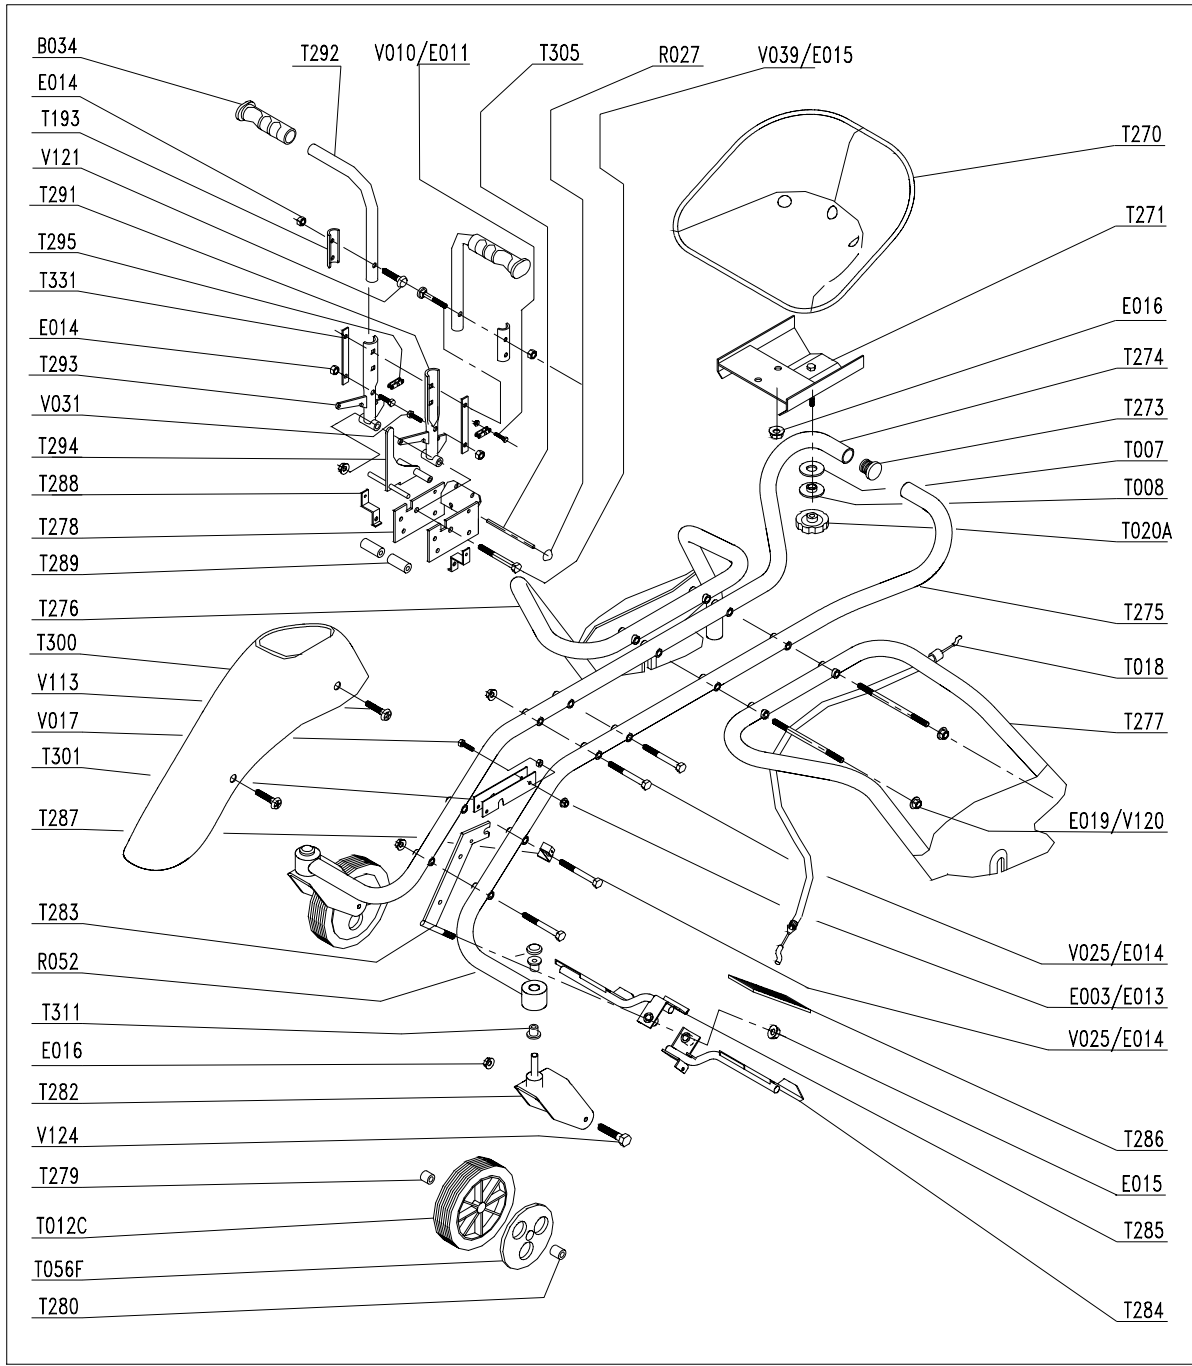

LARGEUR DE COUPE : 46 cm

Cutting width./ Schnittbreite / Maaibreedte .

CHASSIS: ACIER / Steel / Stahl

Deck / Chassis .

ED : 22/02/02 96450014

(Avertissement : seuls les repères inscrits sur le tableau correspondent à votre machine)

Notice à conserver pour consultations ultérieures

PRODUIT: 00050014
REPERES CODE

- B034 90895944
- B043 90100082
- E003 90105515
- E004 90105508
- E005 90105509
- E011 97047076
- E012 90892078
- E013 90896083
- E014 90100044
- E015 90315001
- E016 90105511
- E018 90805503
- E019 90805504
- R006 90105058
- R007 90807501
- R008 90107007
- R010 90807502
- R012 90100067
- R013 90100068
- R027 90892058
- R029 90807507
- R031 90807513
- R036 91322037
- R038 062300
- R052 90807515
- T000 00100366
- T003 90895904/J
- T004 90892046
- T005 90895985
- T006 90800114
- T007 90803080
- T009 90800016
- T012C 90892636
- T013 100403/8
- T018 90895905
- T020 90892066
- T020A MX1143
- T022 90895937
- T025 90895908
- T027 90803161
- T028 90803160
- T031 101103/7
- T032 90803058
- T033 97047823
- T034 90895961
- T049 90999010
- T056 90892756
- T056F 90895919
- T064 M5565
- T066 97047017
- T066 90892477
- T067 90895901/N

- T298 90895941/N
- T299 90895982/N
- T300 90895911
- T301 90895984/N
- T302 90896008
- T303 90895991/N
- T304 90895955
- T305 90895943
- T306 90896009
- T309 90896016
- T311 90896031
- T312 90896033
- T328 90896059/N
- T329 90896061/Z
- T331 90896107/N
- T335 90896108/N
- T337 90805030
- T347 92100255
- V001 90803134
- V003 90892074
- V010 90105084
- V011 90892077
- V017 90105082
- V019 90105099
- V023 90105086
- V025 90805121
- V026 90105059
- V031 92005018
- V033 90105089
- V039 90105011
- V052 90105076
- V112 90805502
- V113 063903
- V119 90105130
- V120 90895929
- V121 90800123
- V123 90105132
- V124 90105017
- V125 90800126
- X002 90892026
- X034 90105151
- X035 90895924
- X036 90896014