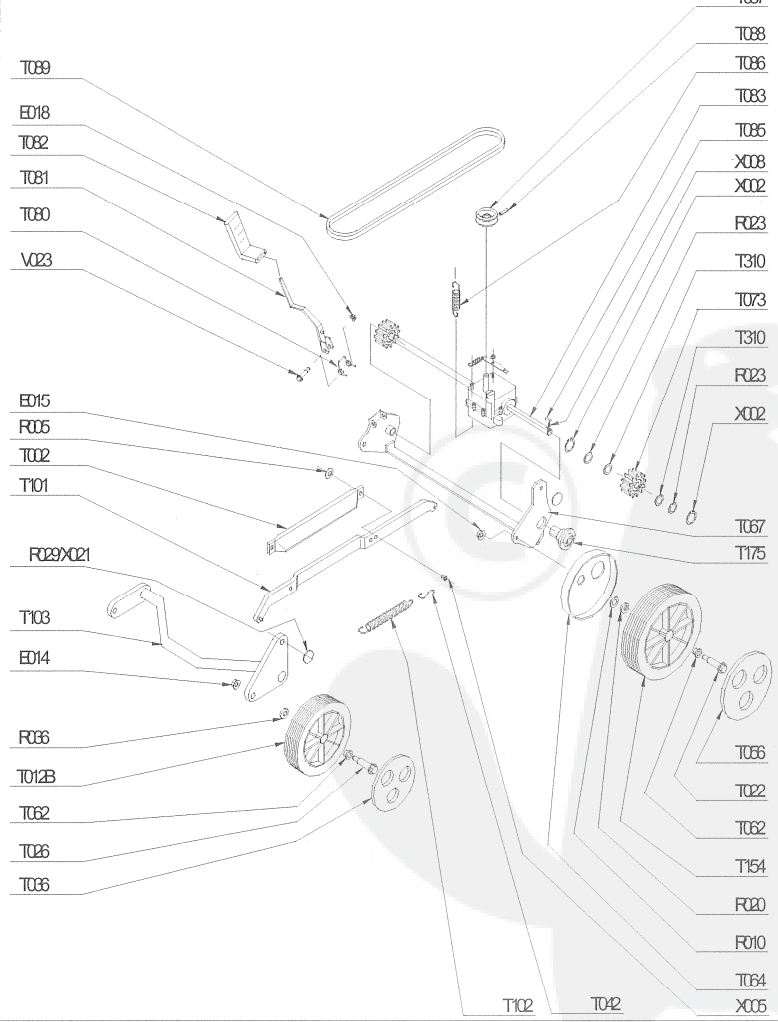

ROVES Mle 2000 00053500 A

PRODUIT: 00053500A  
REPERES CODE

- E003 90105515
- E012 90892078
- E014 90100044
- E015 90315001
- E018 90805503
- E019 90805504
- R005 90800035
- R006 90105058
- R007 90807501
- R010 90807502
- R015 90107000
- R020 90892018
- R023 97047308
- R029 90807507
- R038 062300
- T000 00100375
- T002 M4961
- T003 050600/J
- T004 90892046
- T005 90892901
- T006 90892939
- T007 90803080
- T009 90892502
- T012B 90892404
- T018 90892838
- T020 90892066
- T020A 90892600
- T022 90892562
- T023 90892890
- T025 92100300
- T026 M5757
- T027 101202/0
- T028 101214/0
- T030 90892790
- T031 101100/1
- T033 101112/1
- T036 90892360
- T037 100215/0
- T038 90892791
- T056 M5938
- T064 90892854
- T066 060220/0
- T067 90892940/N
- T073 M5559
- T080 90803030

- T081 90808005/Z
- T082 90803039
- T083 90808020
- T085 90803036
- T086 90803098
- T089 90805068
- T090 90803032
- T092 060632/0
- T094 90892799
- T099 100840/8
- T101 90808024/N
- T102 M4223
- T103 90808031/N
- T104 100214/0
- T117 051208/N
- T142 M1867
- T145 080626/N
- T147 90800013
- T154 M5562
- T160 90892537/N
- T161 90892536/N
- T175 90892945
- T234 100611/N
- T235 100613/N
- T245 90892538/N
- T248 90892853/J
- T310 90896064
- T340 90892742
- T349 90892792/N
- T350 90892793/N
- T351 90892789
- T352 90892788
- V012 90105095
- V023 90105086
- V026 90105059
- V028 90105005
- V031 92005018
- V038 90105079
- V056 100216/0
- V086 100620/0
- V130 90800020
- V135 90105138
- V137 90105140
- X002 90892026
- X005 90105096
- X008 90803035
- X009 92000087