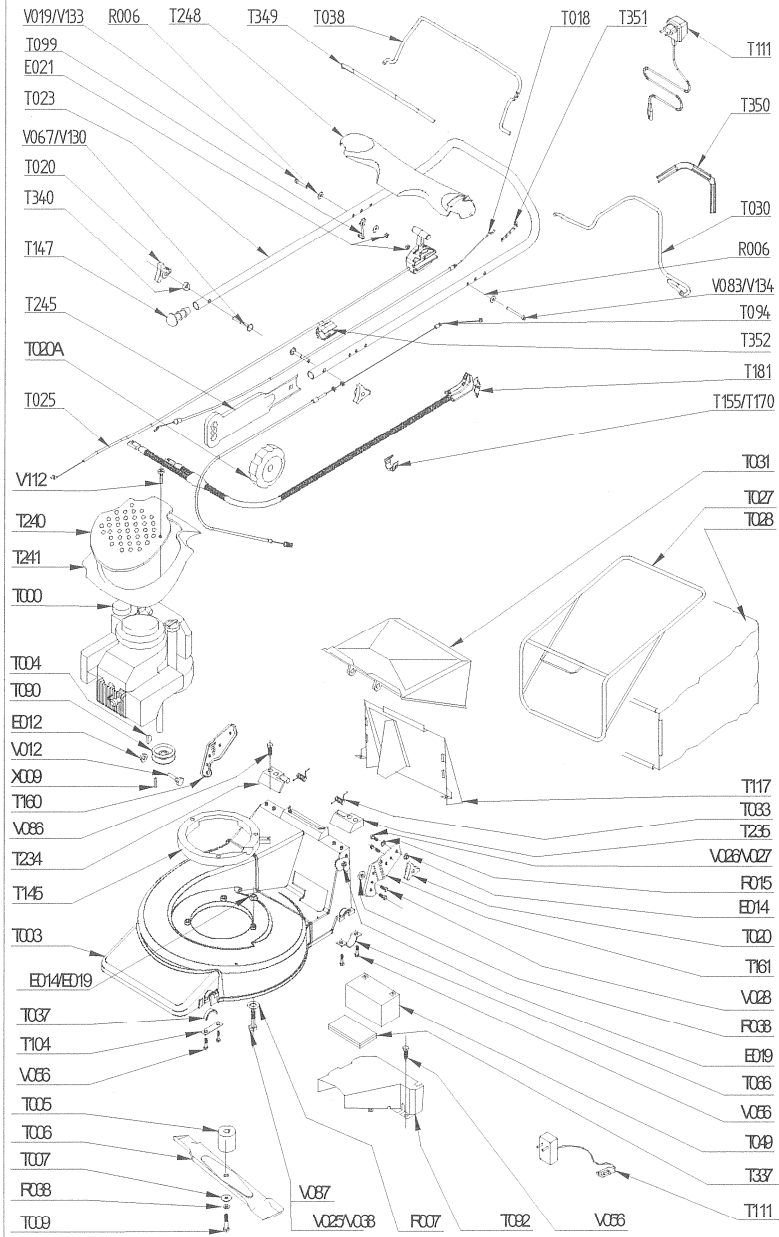

ROVES Mle 2000 00053500 A

PRODUIT: 00053500A  
REPERES CODE

- E003 90105515
- E012 90892078
- E014 90100044
- E015 90315001
- E018 90805503
- E019 90805504
- R005 90800035
- R006 90105058
- R007 90807501
- R010 90807502
- R015 90107000
- R020 90892018
- R023 97047308
- R029 90807507
- R038 062300
- T000 00100375
- T002 M4961
- T003 050600/J
- T004 90892046
- T005 90892901
- T006 90892939
- T007 90803080
- T009 90892502
- T012B 90892404
- T018 90892838
- T020 90892066
- T020A 90892600
- T022 90892562
- T023 90892890
- T025 92100300
- T026 M5757
- T027 101202/0
- T028 101214/0
- T030 90892790
- T031 101100/1
- T033 101112/1
- T036 90892360
- T037 100215/0
- T038 90892791
- T056 M5938
- T064 90892854
- T066 060220/0
- T067 90892940/N
- T073 M5559
- T080 90803030

- T081 90808005/Z
- T082 90803039
- T083 90808020
- T085 90803036
- T086 90803098
- T089 90805068
- T090 90803032
- T092 060632/0
- T094 90892799
- T099 100840/8
- T101 90808024/N
- T102 M4223
- T103 90808031/N
- T104 100214/0
- T117 051208/N
- T142 M1867
- T145 080626/N
- T147 90800013
- T154 M5562
- T160 90892537/N
- T161 90892536/N
- T175 90892945
- T234 100611/N
- T235 100613/N
- T245 90892538/N
- T248 90892853/J
- T310 90896064
- T340 90892742
- T349 90892792/N
- T350 90892793/N
- T351 90892789
- T352 90892788
- V012 90105095
- V023 90105086
- V026 90105059
- V028 90105005
- V031 92005018
- V038 90105079
- V056 100216/0
- V086 100620/0
- V130 90800020
- V135 90105138
- V137 90105140
- X002 90892026
- X005 90105096
- X008 90803035
- X009 92000087