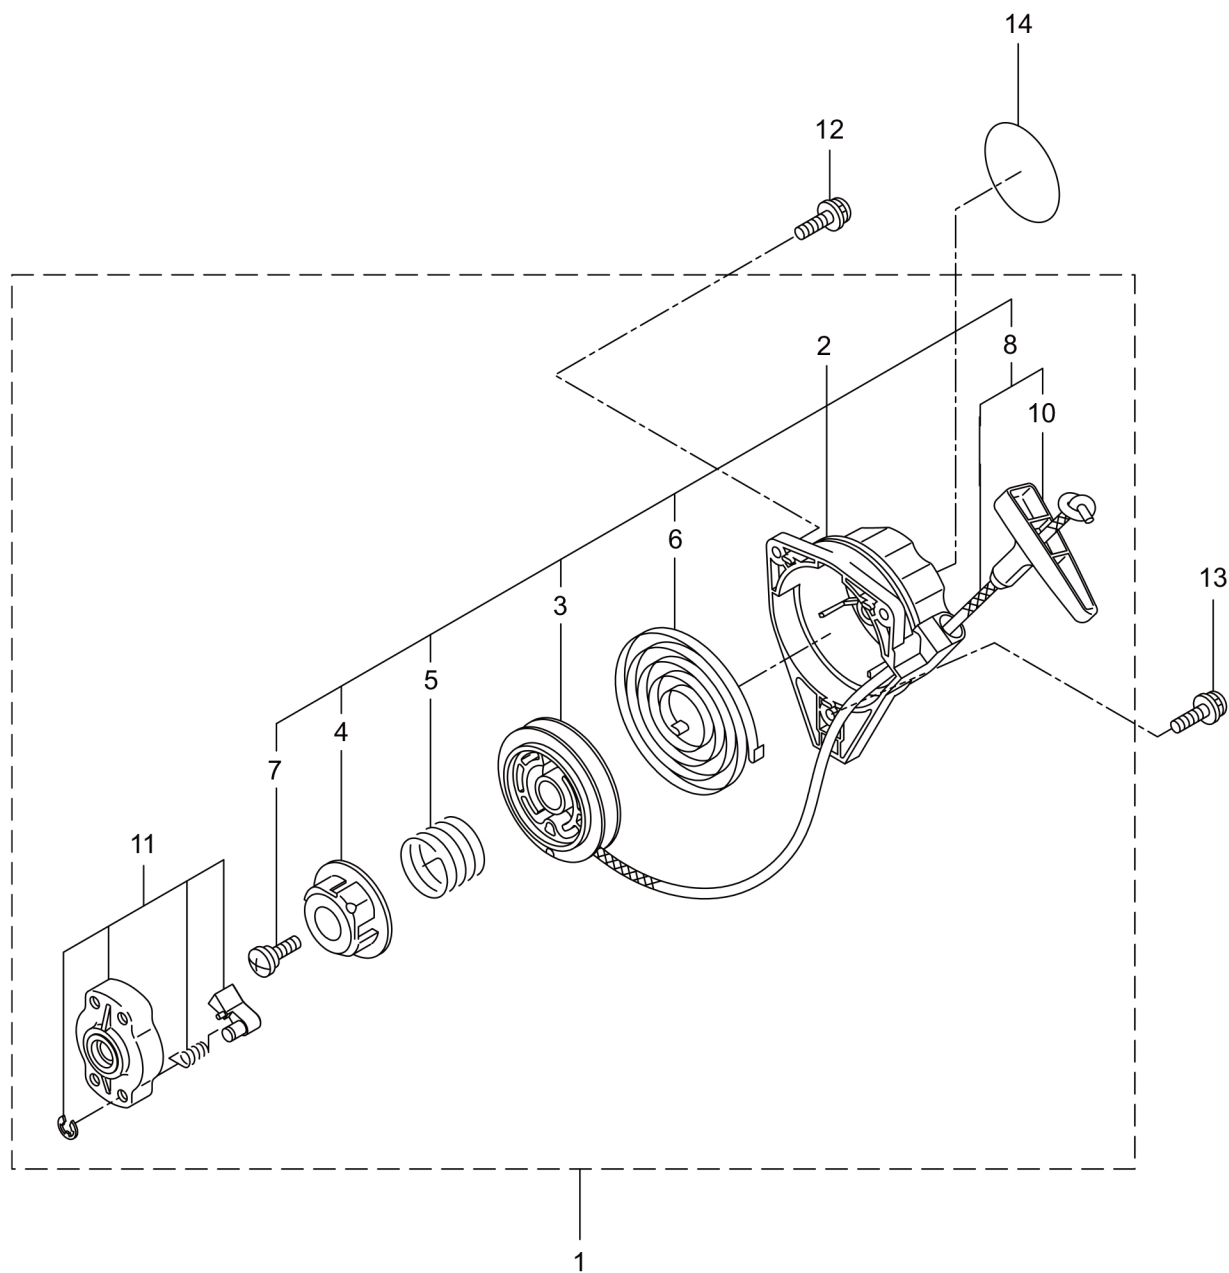

POMPE A EAU MARUYAMA MIP2524S 2021
(MOTEUR MARUYAMA EE232)

N°	Références	Désignations	Qté	N°	Références	Désignations	Qté
1	282404	LANCEUR C. + POULIE	1	8	280932	POIGNEE + CORDE	1
2	282405	LANCEUR C.	1	10	267219	POIGNEE DE LANCEUR	1
3	283411	POULIE DE LANCEUR	1	11	280934	POULIE DE DEMARRAGE C.	1
4	283412	CAME DE LANCEUR	1	12	280489	VIS M4x20 DE LANCEUR	2
5	280930	RESSORT DE CAME	1	13	269833	VIS INF. M4x16 DE LANCEUR	1
6	280931	RESSORT DE LANCEUR	1	14	247510	ETIQUETTE EE232	1
7	267213	VIS DE POULIE	1