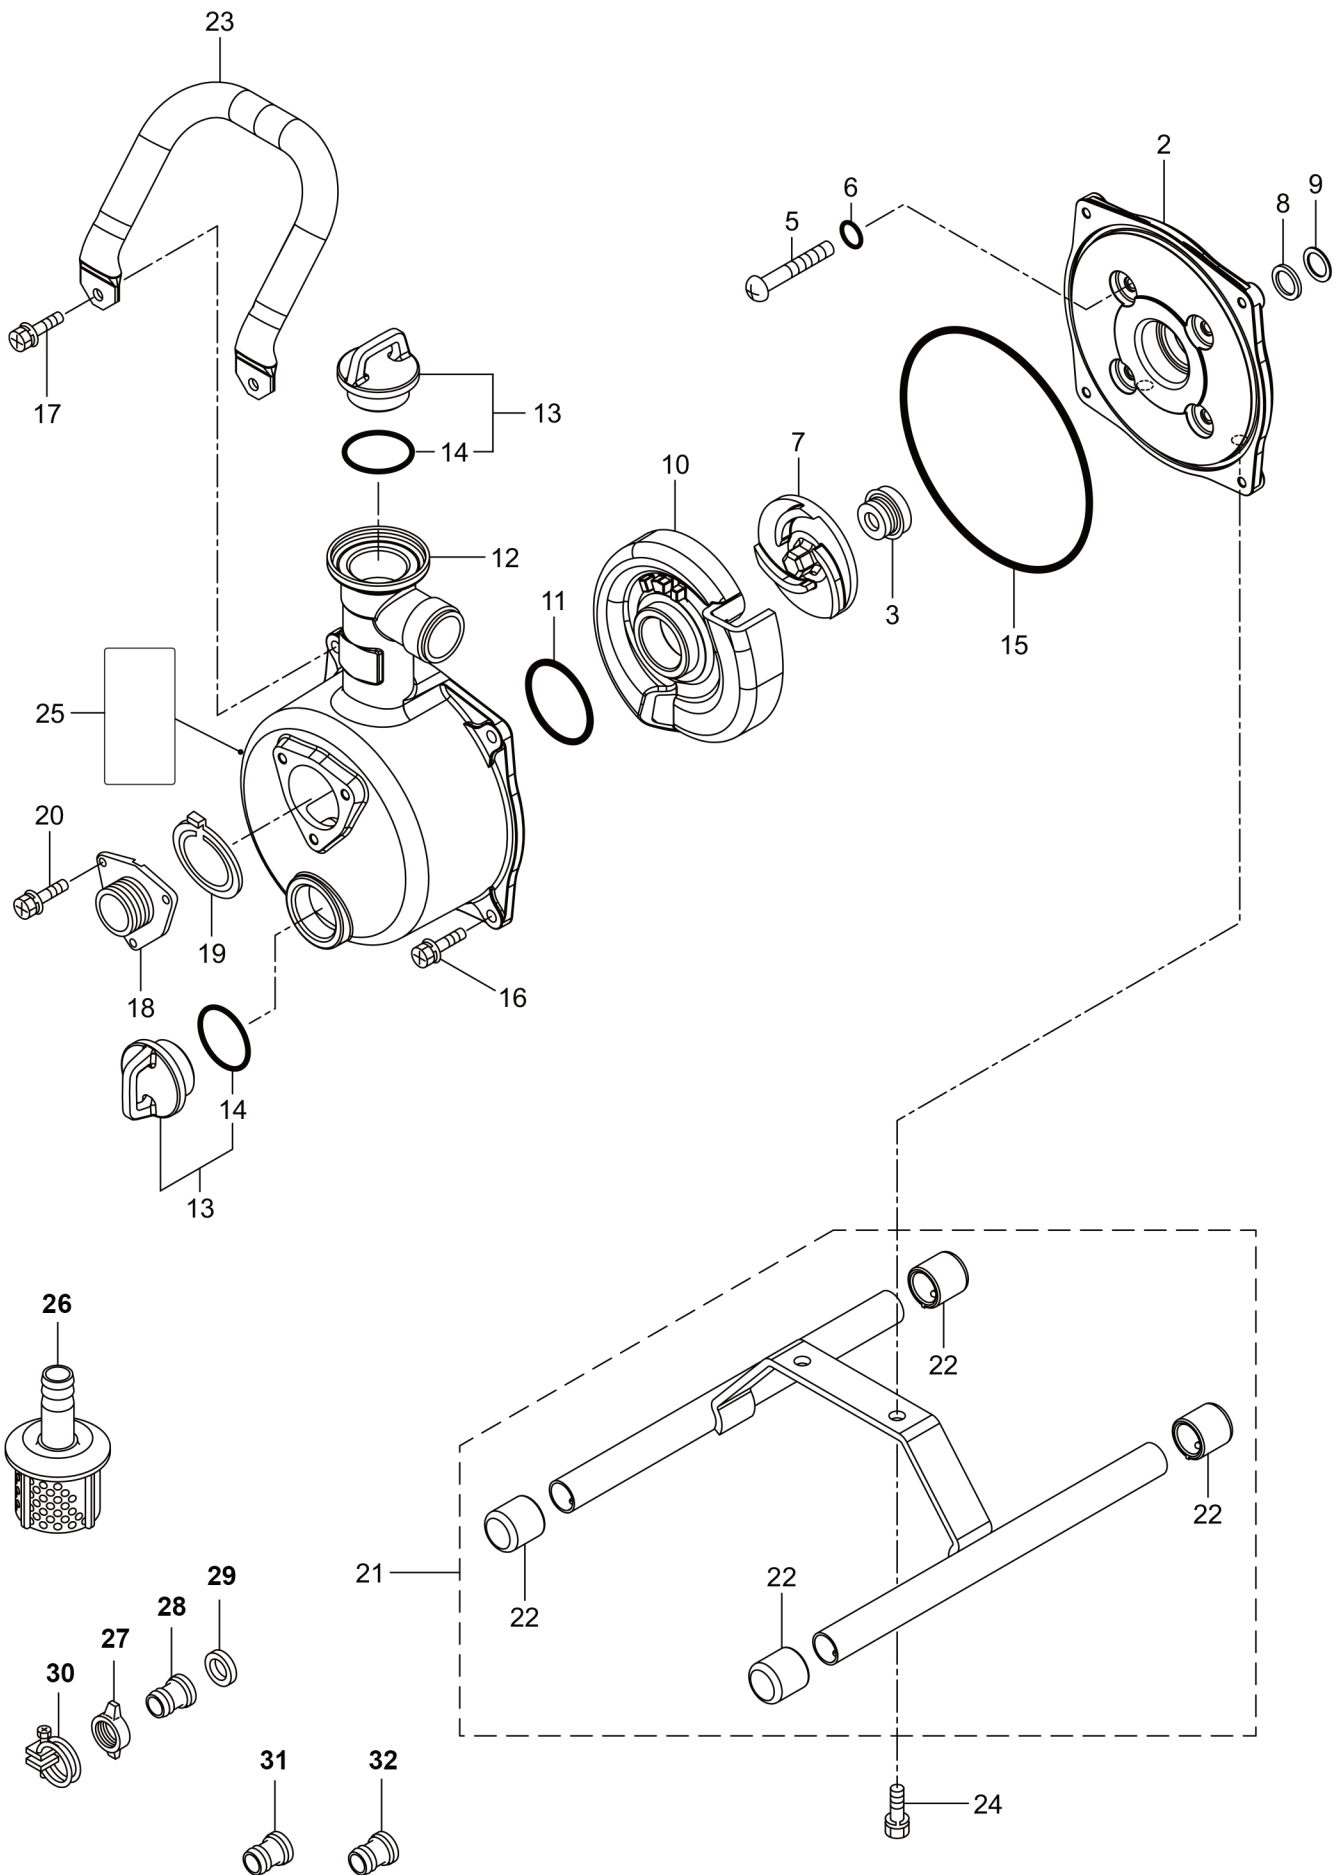

POMPE A EAU MARUYAMA MIP2524S 2021
(MOTEUR MARUYAMA EE232)

N°	Références	Désignations	Qté	N°	Références	Désignations	Qté
2	246720	COUVERCLE DE POMPE	1	18	240553	RACCORD D'ASPIRATION	1
3	240002	JOINT MECANIQUE	1	19	283914	CLAPET D'ASPIRATION	1
5	550162	VIS M5x0.8x40	4	20	125824	VIS M6x16 DE RACCORD	3
6	013918	JOINT TORIQUE S5 DE VIS	4	21	246727	CHASSIS	1
7	246721	HELICE	1	22	246729	PATIN DE CHASSIS	4
8	284812	ENTRETOISE T0.5	1	23	246730	POIGNEE DE TRANSPORT	1
9	284813	ENTRETOISE T0.3	1	24	092513	VIS M8x16 DE CHASSIS	2
10	246722	VOLUTE	1	25	247499	ETIQUETTE MODELE	1
11	027533	JOINT TORIQUE P42	1	26	284300	CREPINE	1
12	246723	CORPS DE POMPE	1	27	272283	COLLIER DE RACCORD	2
13	246724	BOUCHON	2	28	240858	RACCORD DE TUYAU 25 MM	2
14	246726	JOINT TORIQUE P30	2	29	240859	JOINT DE RACCORD	2
15	012615	JOINT TORIQUE G140	1	30	284301	COLLIER DE TUYAU	2
16	126541	VIS M6x20 DE CORPS	2	31	240860	RACCORD DE TUYAU 19 MM	1
17	092554	VIS M6x25 DE CORPS	2	32	240861	RACCORD DE TUYAU 16 MM	1