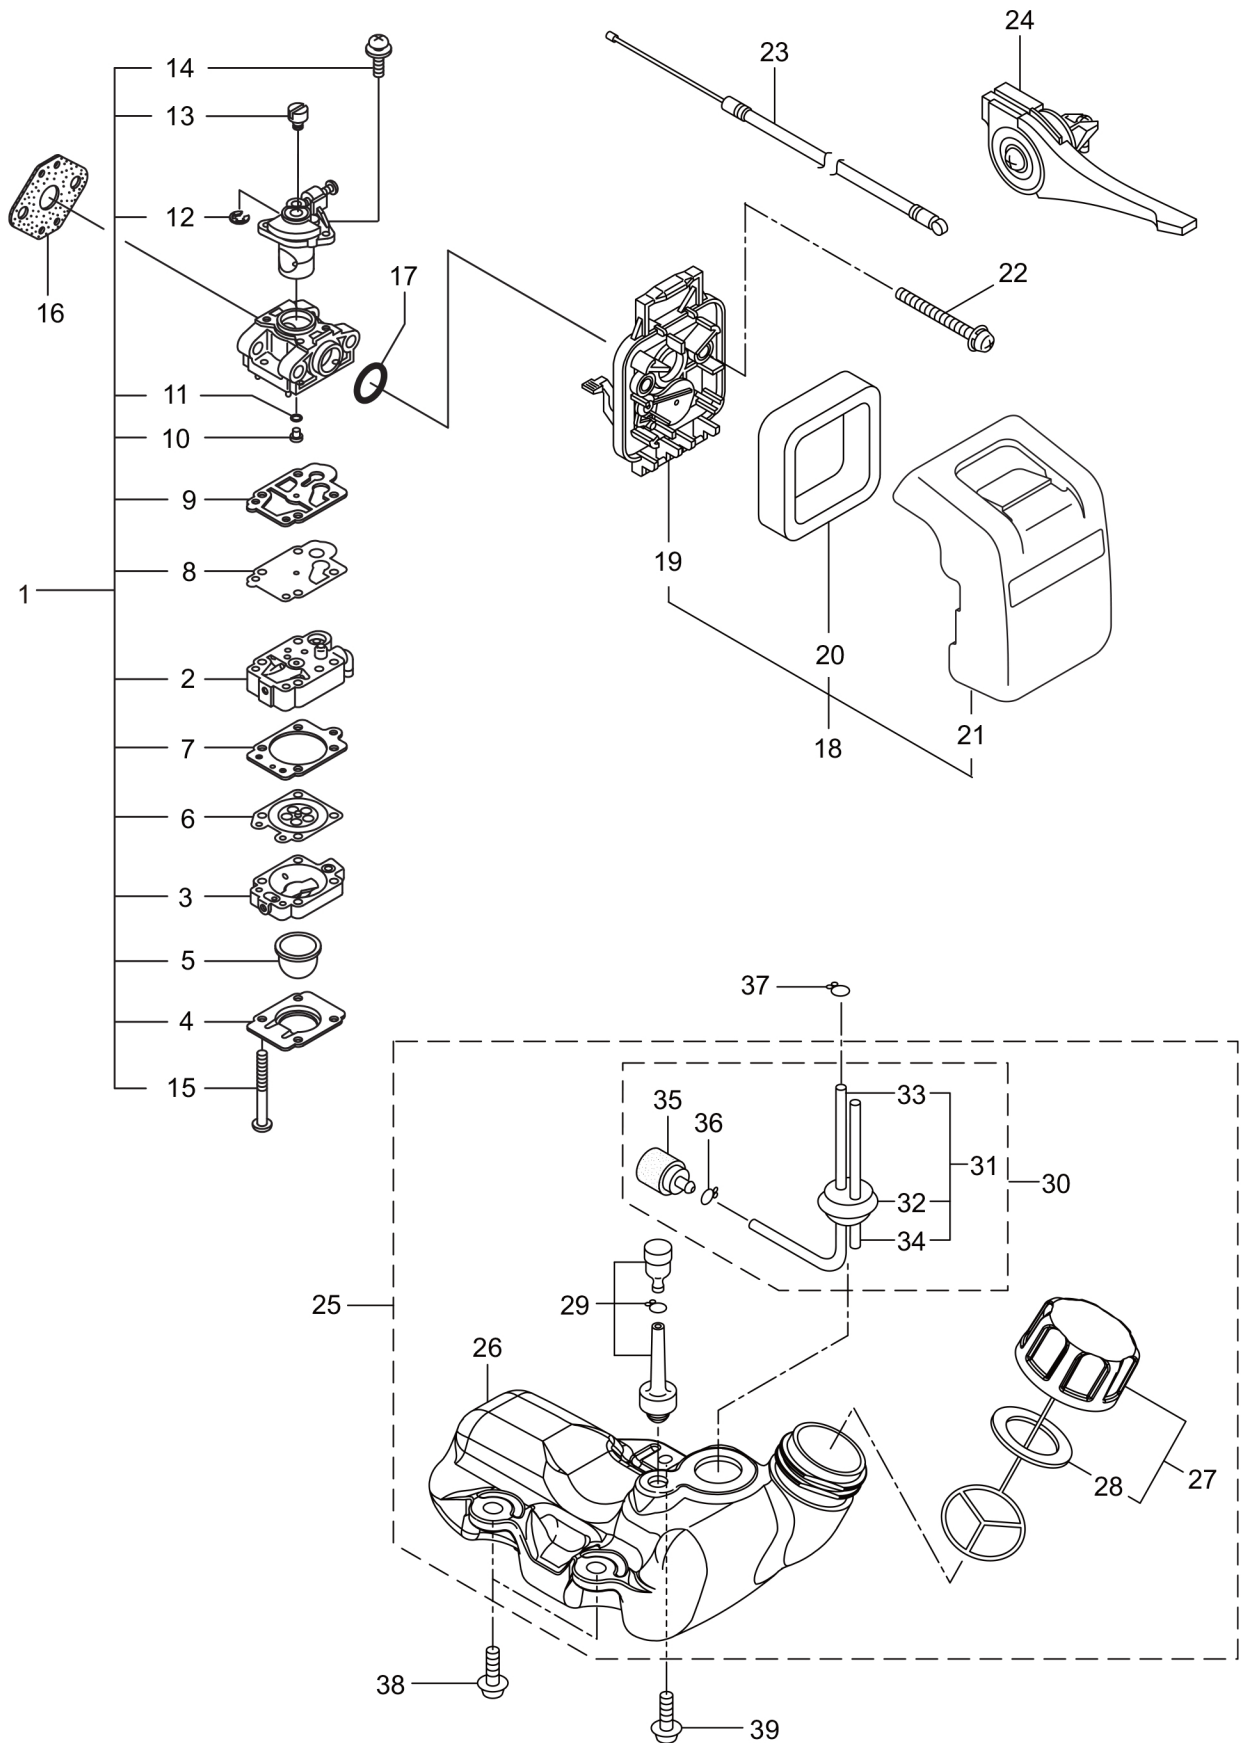

POMPE A EAU MARUYAMA MIP2524S 2021
(MOTEUR MARUYAMA EE232)

N°	Références	Désignations	Qté	N°	Références	Désignations	Qté
1	277881	CARBURATEUR C.	1	21	278760	CAPOT DE FILTRE A AIR	1
2	281597	CORPS DE POMPE	1	22	269834	VIS DE CARBU. / FILTRE	2
3	262991	CORPS DE PURGE	1	23	272785	CABLE DE GAZ	1
4	262992	COUVERCLE INFERIEUR	1	24	287666	MANETTE DE GAZ	1
5	261874	POMPE D'AMORÇAGE	1	25	247500	RESERVOIR COMPLET	1
6	283905	MEMBRANE DE DOSAGE	1	26	246757	RESERVOIR NU	1
7	262993	JOINT MEMBRANE DOSAGE	1	27	275306	BOUCHON RESERVOIR C.	1
8	262994	MEMBRANE DE POMPE	1	28	274875	JOINT DE BOUCHON	1
9	282576	JOINT MEMBRANE POMPE	1	29	261696	RENIFLARD COMPLET	1
10	289396	GICLEUR	1	30	265752	KIT TUYAU + SORTIE	1
11	261871	JOINT TORIQUE DE GICLEUR	1	31	264031	SORTIE DE RESERVOIR C.	1
12	261876	CLIP DE PIVOT DE CABLE	1	32	261115	SORTIE RESERVOIR NUE	1
13	261658	PIVOT DE CABLE	1	33	261690	TUYAU D'ALIMENTATION	1
14	264682	VIS DE BOISSEAU	2	34	263038	TUYAU DE REFOULEMENT	1
15	262996	VIS DE COUVERCLE	4	35	277887	FILTRE DE RESERVOIR	1
16	261864	JOINT DE CARBURATEUR	1	36	261117	CLIP TUYAU ALIMENTATION	1
17	264691	JOINT DE FILTRE A AIR	1	37	261117	CLIP TUYAU ALIMENTATION	1
18	278091	FILTRE A AIR COMPLET	1	38	269828	VIS DE RESERVOIR M5X16	2
19	266433	CORPS DE FILTRE A AIR	1	39	281208	VIS DE RESERVOIR M5X16	1
20	264695	ELEMENT FILTRANT	1