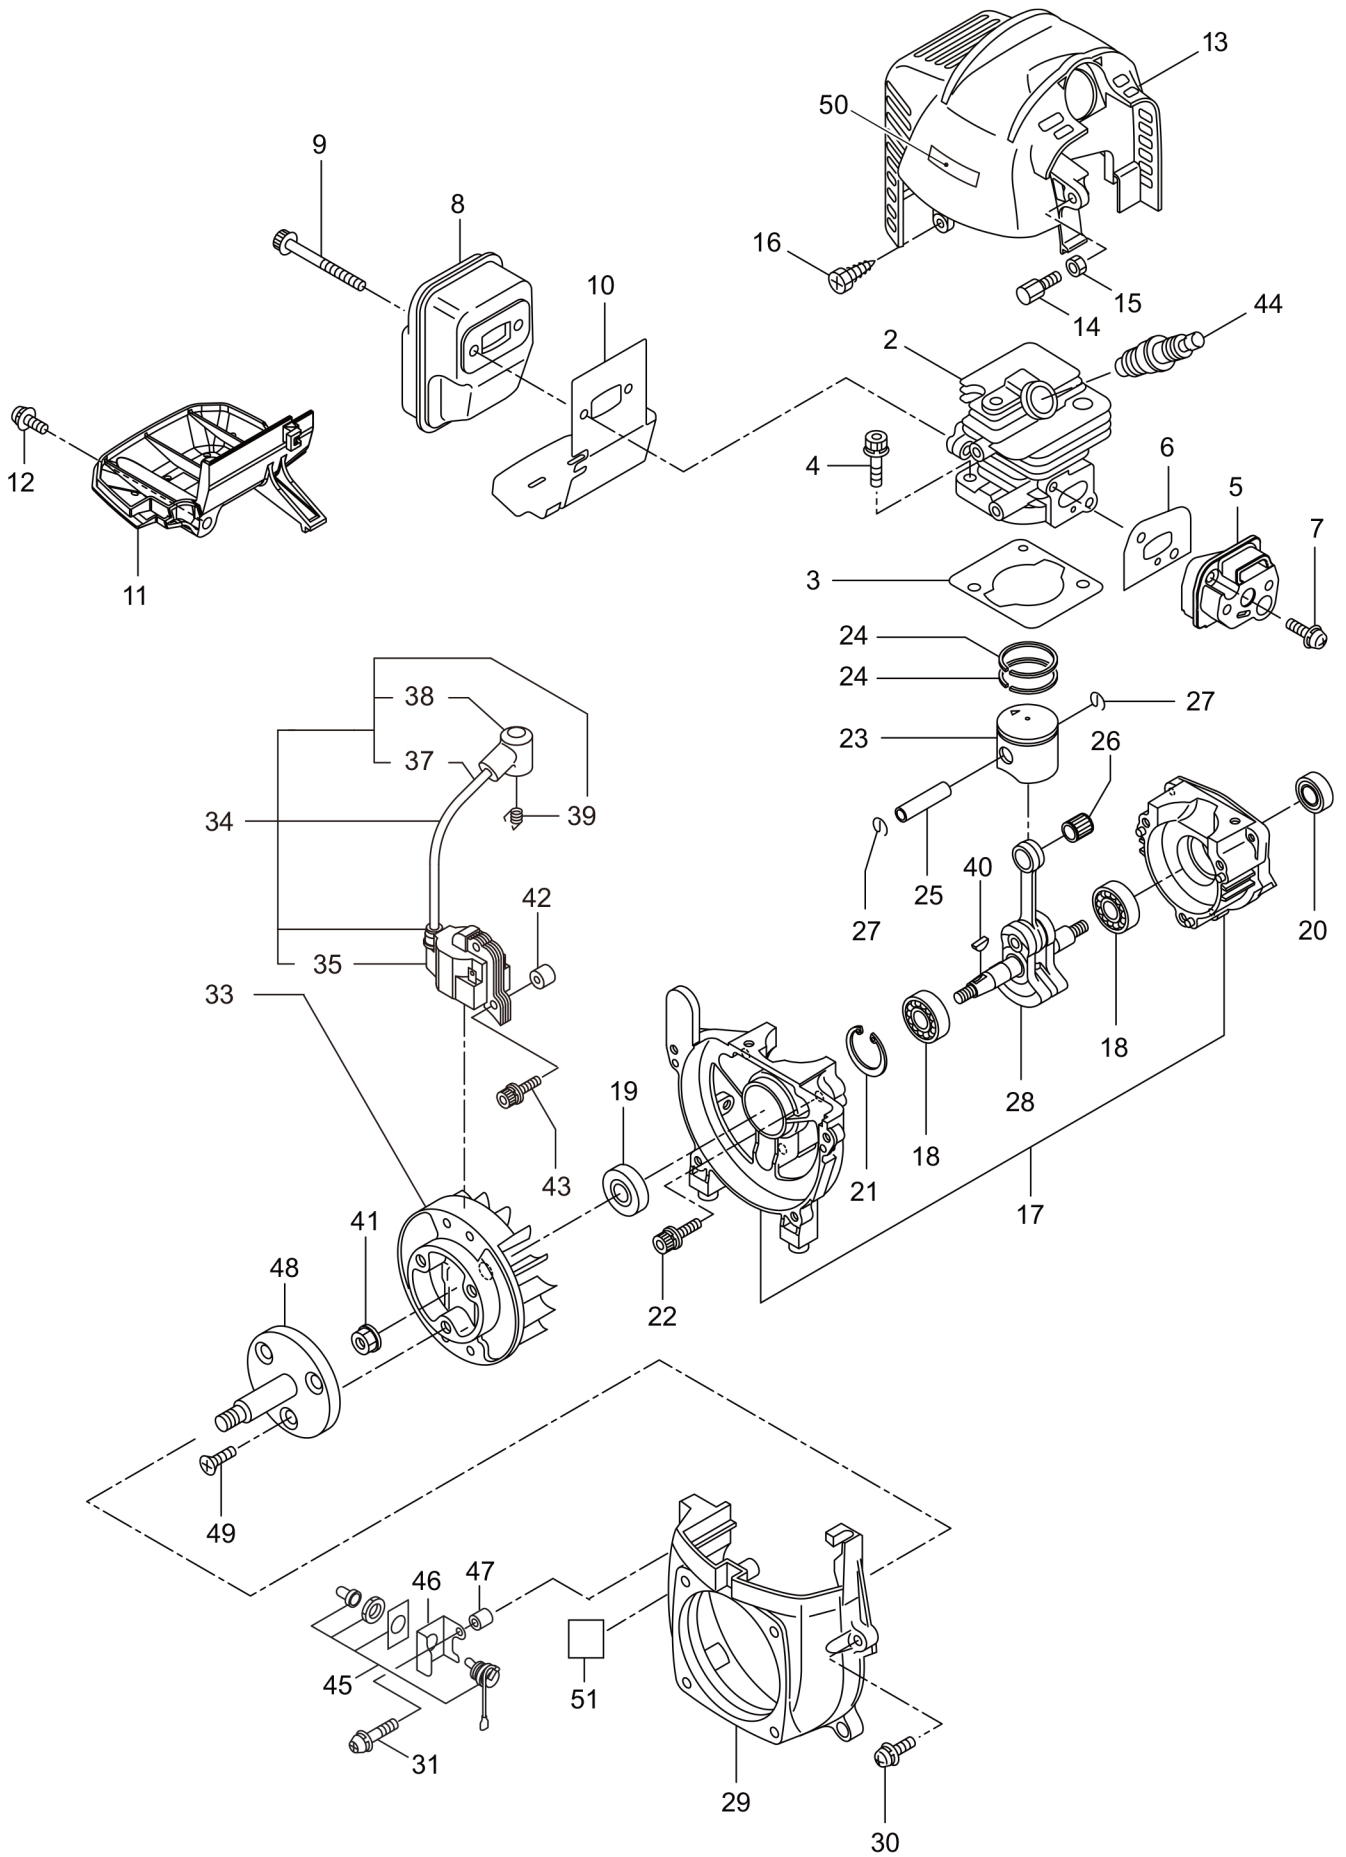

POMPE A EAU MARUYAMA MIP2524S 2021
(MOTEUR MARUYAMA EE232)

N°	Références	Désignations	Qté	N°	Références	Désignations	Qté
2	246720	COUVERCLE DE POMPE	1	18	240553	RACCORD D'ASPIRATION	1
3	240002	JOINT MECANIQUE	1	19	283914	CLAPET D'ASPIRATION	1
5	550162	VIS M5x0.8x40	4	20	125824	VIS M6x16 DE RACCORD	3
6	013918	JOINT TORIQUE S5 DE VIS	4	21	246727	CHASSIS	1
7	246721	HELICE	1	22	246729	PATIN DE CHASSIS	4
8	284812	ENTRETOISE T0.5	1	23	246730	POIGNEE DE TRANSPORT	1
9	284813	ENTRETOISE T0.3	1	24	092513	VIS M8x16 DE CHASSIS	2
10	246722	VOLUTE	1	25	247499	ETIQUETTE MODELE	1
11	027533	JOINT TORIQUE P42	1	26	284300	CREPINE	1
12	246723	CORPS DE POMPE	1	27	272283	COLLIER DE RACCORD	2
13	246724	BOUCHON	2	28	240858	RACCORD DE TUYAU 25 MM	2
14	246726	JOINT TORIQUE P30	2	29	240859	JOINT DE RACCORD	2
15	012615	JOINT TORIQUE G140	1	30	284301	COLLIER DE TUYAU	2
16	126541	VIS M6x20 DE CORPS	2	31	240860	RACCORD DE TUYAU 19 MM	1
17	092554	VIS M6x25 DE CORPS	2	32	240861	RACCORD DE TUYAU 16 MM	1