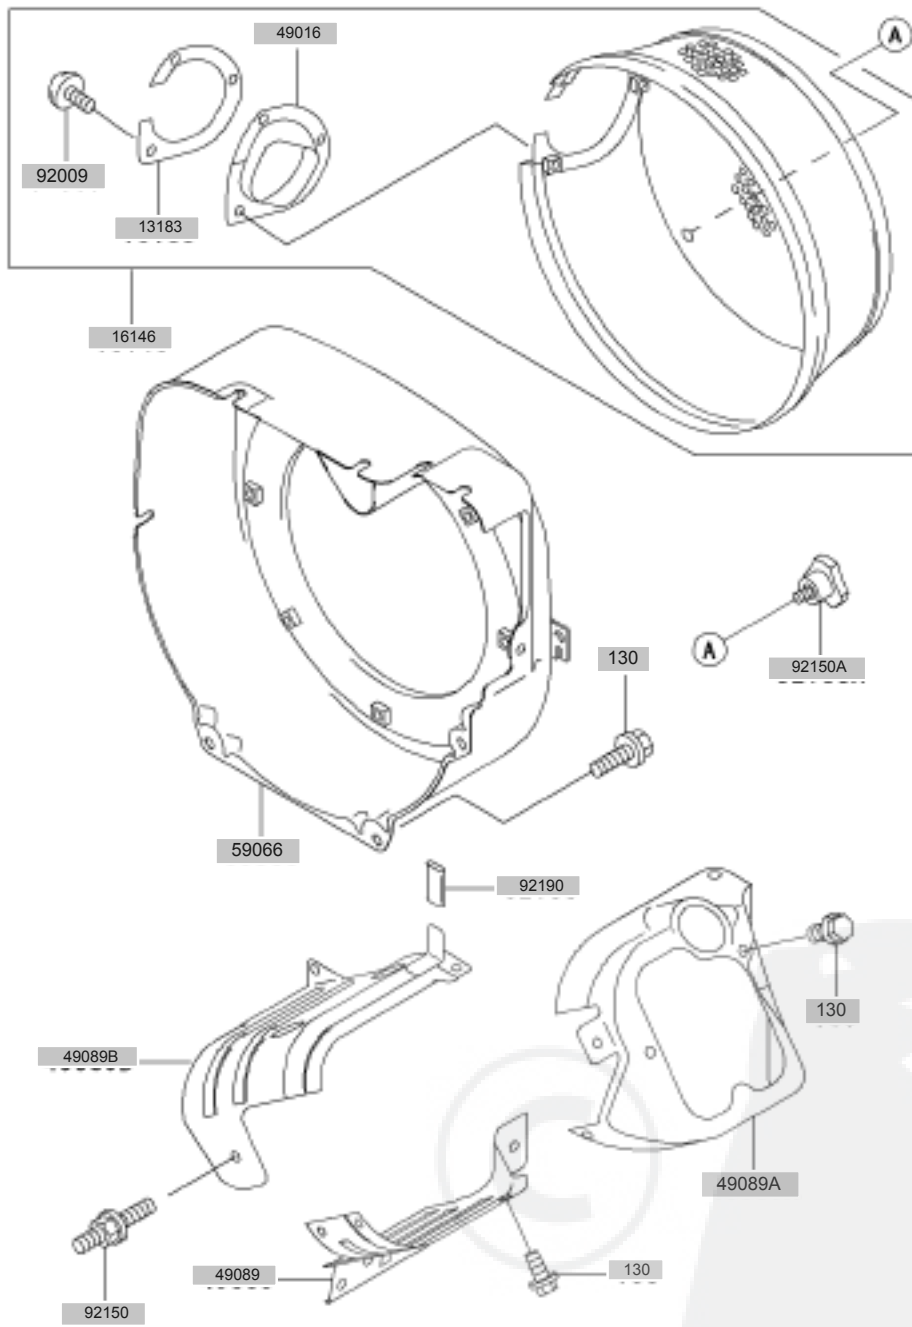

E0150-A388A