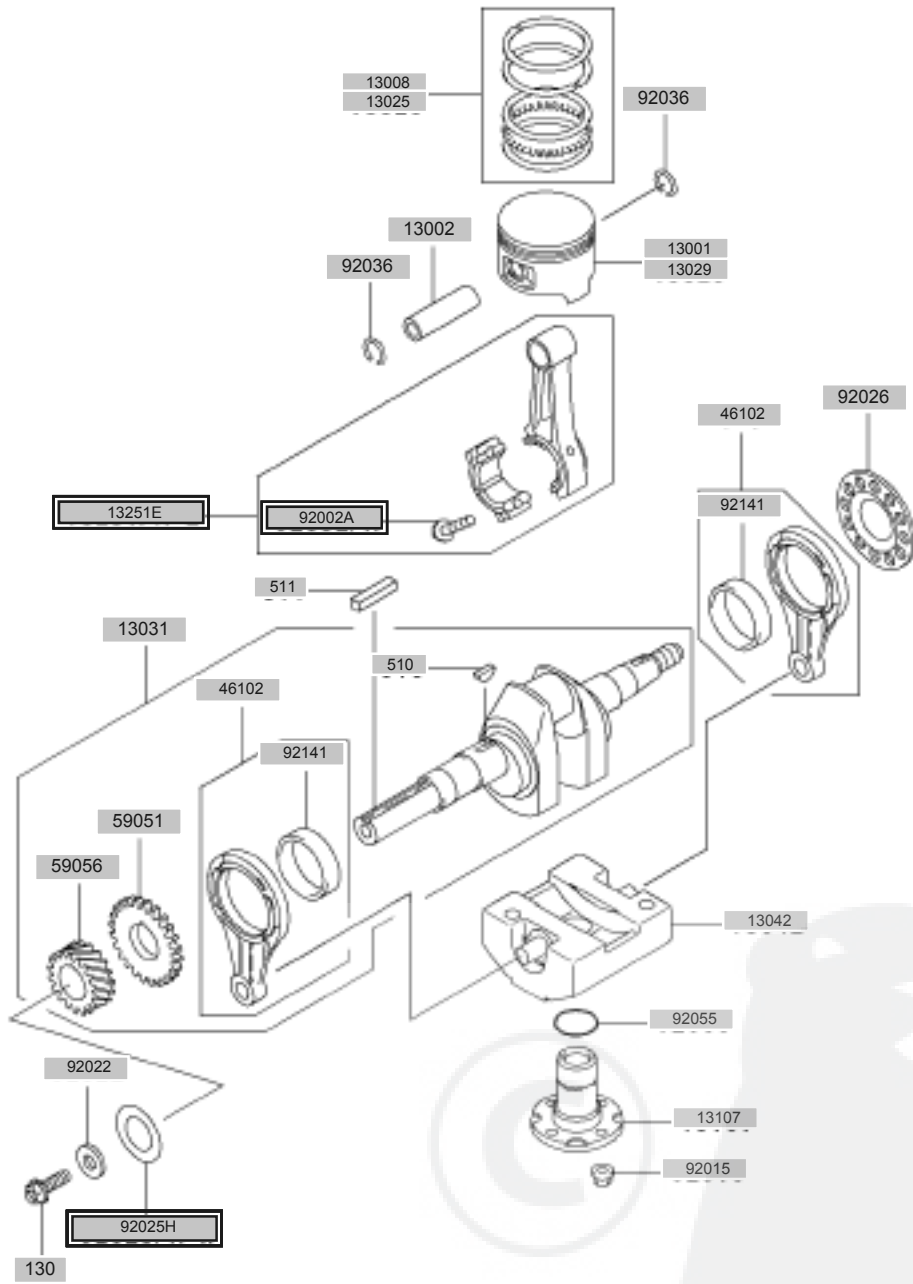

E0120-A205B

Ref. nr	Part nr.	+	Benaming	Aantal per pr
130	130BA0825		FLENSBOUT,8X25	1
510	510A5100		HALVE MAANSPIE	1
511	511A0735		INLEGSPIE	1
13001	13001-2125		ZUIGER	1
13002	13002-2069		ZUIGERPEN	1
13008	13008-6007		ZUIGERVEER SET	1
13025	13025-2074		ZUIGERVEER SET L,0.50	AR
13029	13029-2101		ZUIGER-MOTOR L,0.50	AR
13031	13031-2068		KRUKAS-COMP	1
13042	13042-6009		GEWICHT	1
13107	13107-2088		AS	1
13251	13251-2077		DRIJFSTANG KOMPLEET	1
13251A	13251-2079		DRIJFSTANG KOMPLEET,U/S=0.50	AR
13251C	13251-6034		DRIJFSTANG KOMPLEET,U/S=0.50	*
13251E	13251-6056		DRIJFSTANG KOMPLEET	*
46102	46102-6004		STANG	2
59051	59051-2097		RECHT TANDWIEL	1
59056	59056-2993		TANDWIEL EINDOVERBRENGING	1
92002	92002-2053		BOUT	AR
92002A	92002-2053		BOUT	2
92015	92015-1193		MOER	4
92022	92022-2116		RING	1
92025	92025-2168		VULRING,T=1.13	AR
92025A	92025-2169		VULRING,T=1.18	AR
92025B	92025-2170		VULRING,T=1.23	AR
92025C	92025-2171		VULRING,T=1.28	AR
92025D	92025-2172		VULRING,T=1.33	AR
92025E	92025-2173		VULRING,T=1.38	AR
92025F	92025-2174		VULRING,T=1.43	AR
92025G	92025-2175		VULRING,T=1.48	AR
92025H	92025-2207		VULRING,T=1.53	AR
92026	92026-2052		AFSTANDSRING	1
92036	92036-008		SEEGERRING	2
92055	92055-2072		O-RING	1
92141	92141-2090		LAGERBUS	2