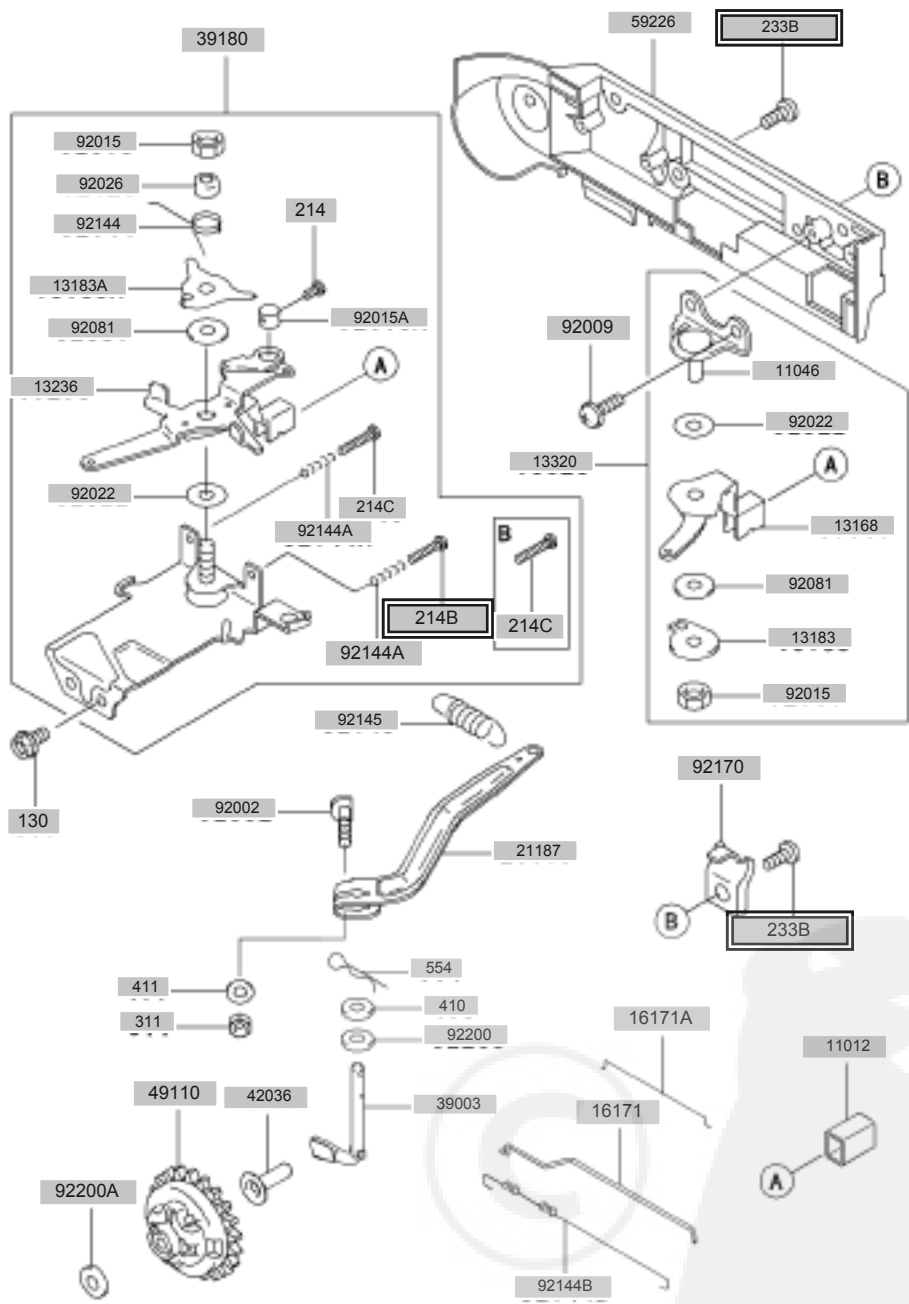

E0170-A617A