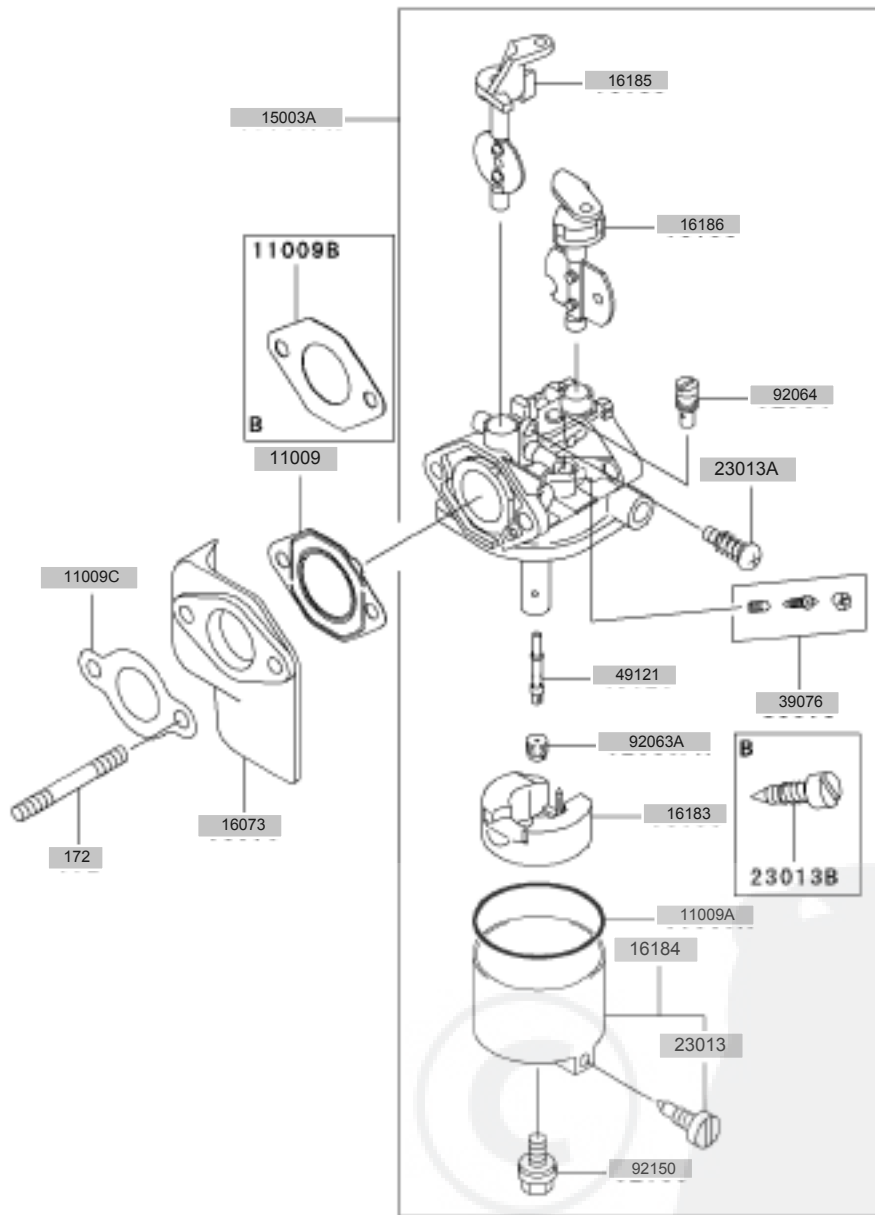

E0180-A728A