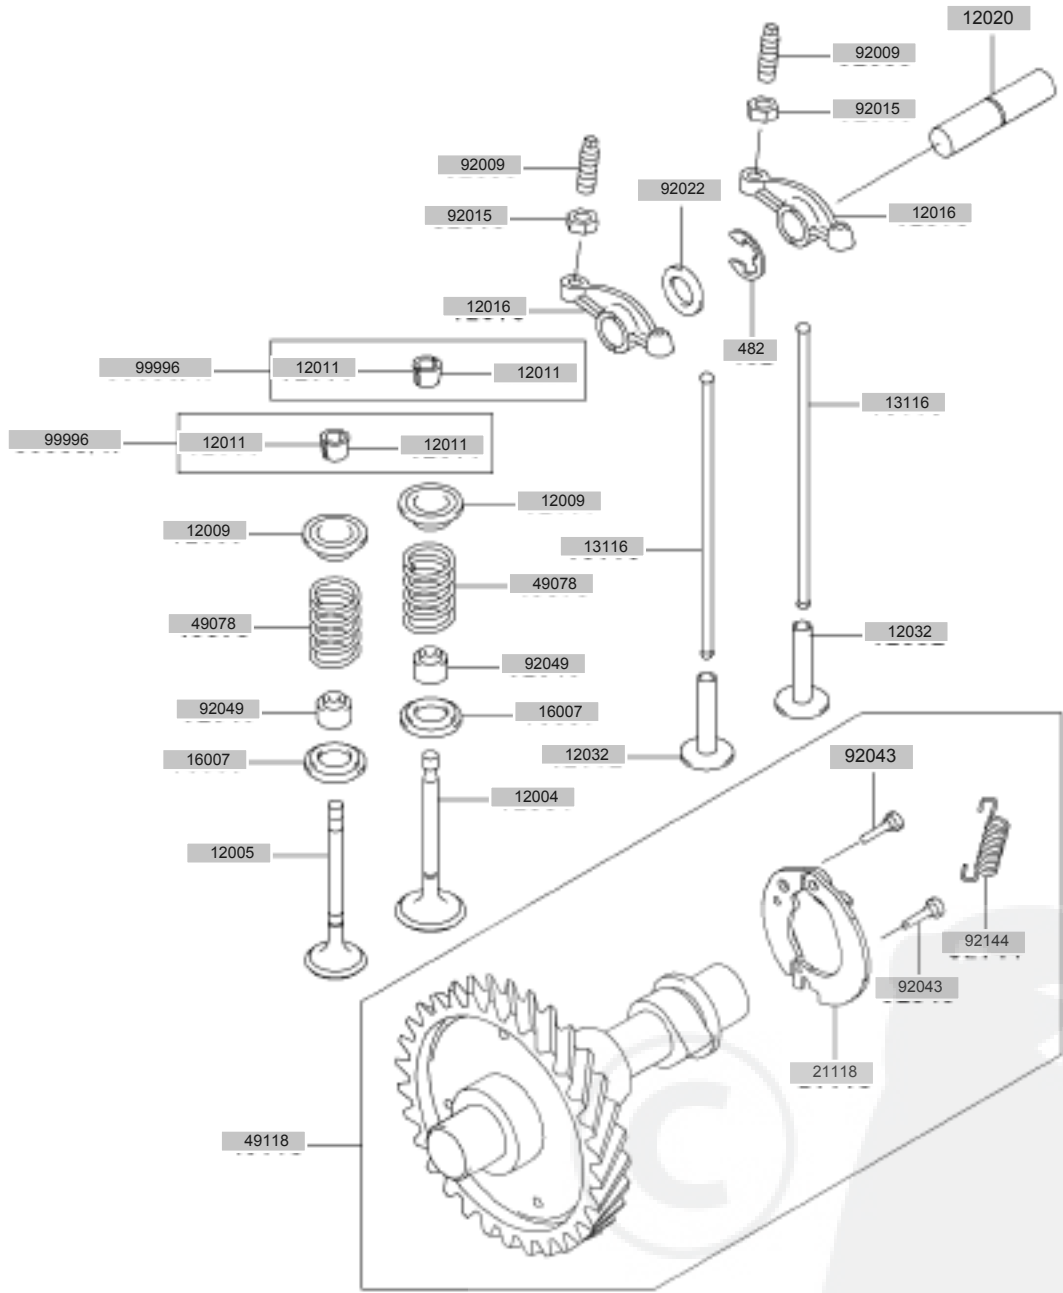

E0130-A118B