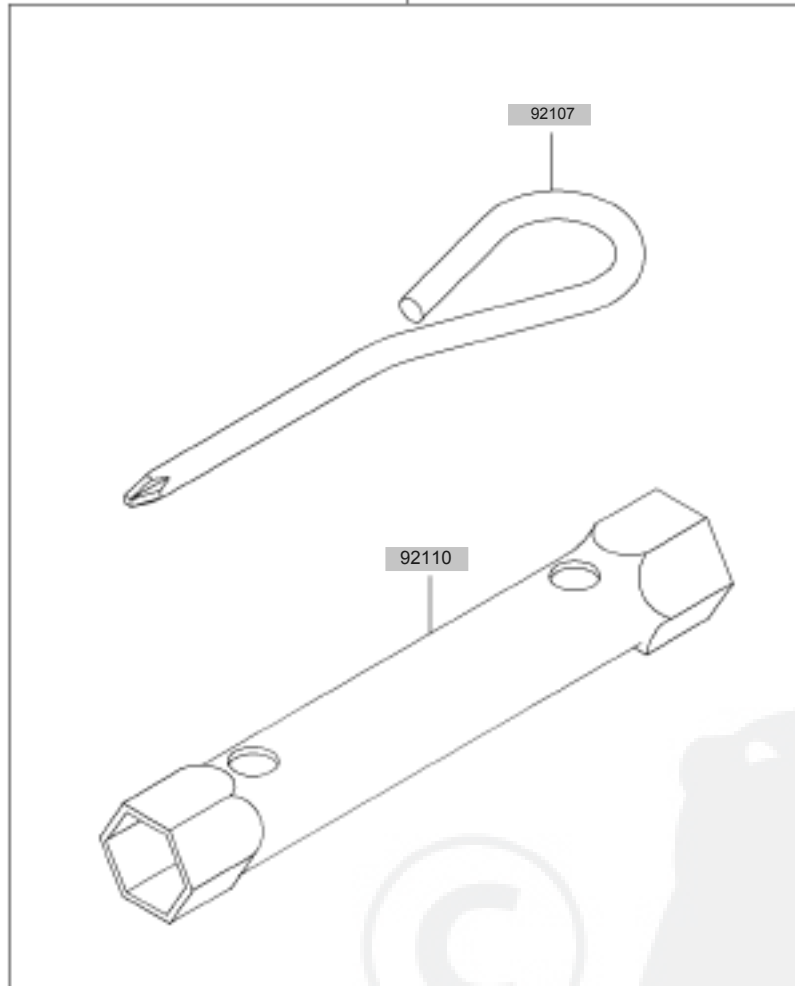

E0210-A238A

Ref. nr	Part nr.	+	Benaming	Aantal per pr
130	130BA0612		FLENSBOUT,6X12	4
186	186AA0610		FLENSBOUT,6X10	3
13165	13165-2073		PAL,HANDSTARTER	2
14020	14020-2094		BORGING,HANDSTARTER	1
32099	32099-2193		HUIS,VEER	1
32099A	32099-2355-YK		HUIS,HANDSTARTER	1
46075	46075-2092		HANDGREEP,HANDSTARTER	1
49080	49080-2154		KAP-HANDSTARTER	1
59101	59101-2092		SPOEL,HANDSTARTER	1
59106	59106-2099		TREKKOORD,4.5X1550	1
59116	59116-2344-YK		HANDSTARTER	1
92001	92001-2027		BOUT	1
92022	92022-2248		RING	1
92081	92081-2021		VEER	2
92144	92144-2055		VEER,HANDSTARTER	1
92144A	92144-2212		VEER	1

F0290-B046A

KawasakiFE290

Ref. nr	Part nr.	+	Benaming	Aantal per pro
56030	56030-2385		STICKER,GASKLEP	1
56030A	56030-2386		STICKER,CHOKE	1
56031	56031-2387		INSTRUCTIE-STICKER	1
56031A	56031-2458		INSTRUCTIE-STICKER	1
56031B	56031-2461		INSTRUCTIE-STICKER	1
56031C	56031-2465		INSTRUCTIE-STICKER	1
56038	56038-2671		LABEL-MERK	1
56070	56070-2003		WAARSCHUWINGS STICKER	1
56070A	56070-2010		WAARSCHUWINGS STICKER	1
56070B	56070-2021		WAARSCHUWINGS STICKER	1

F0300-A001A

56007

92107

92110

Ref. nr	Part nr.	+	Benaming	Aantal per pro
56007	56007-2051		TOOLKIT	1
92107	92107-2057		SCHROEVENDRAAIER	1
92110	92110-2051		SLEUTEL,19X21	1