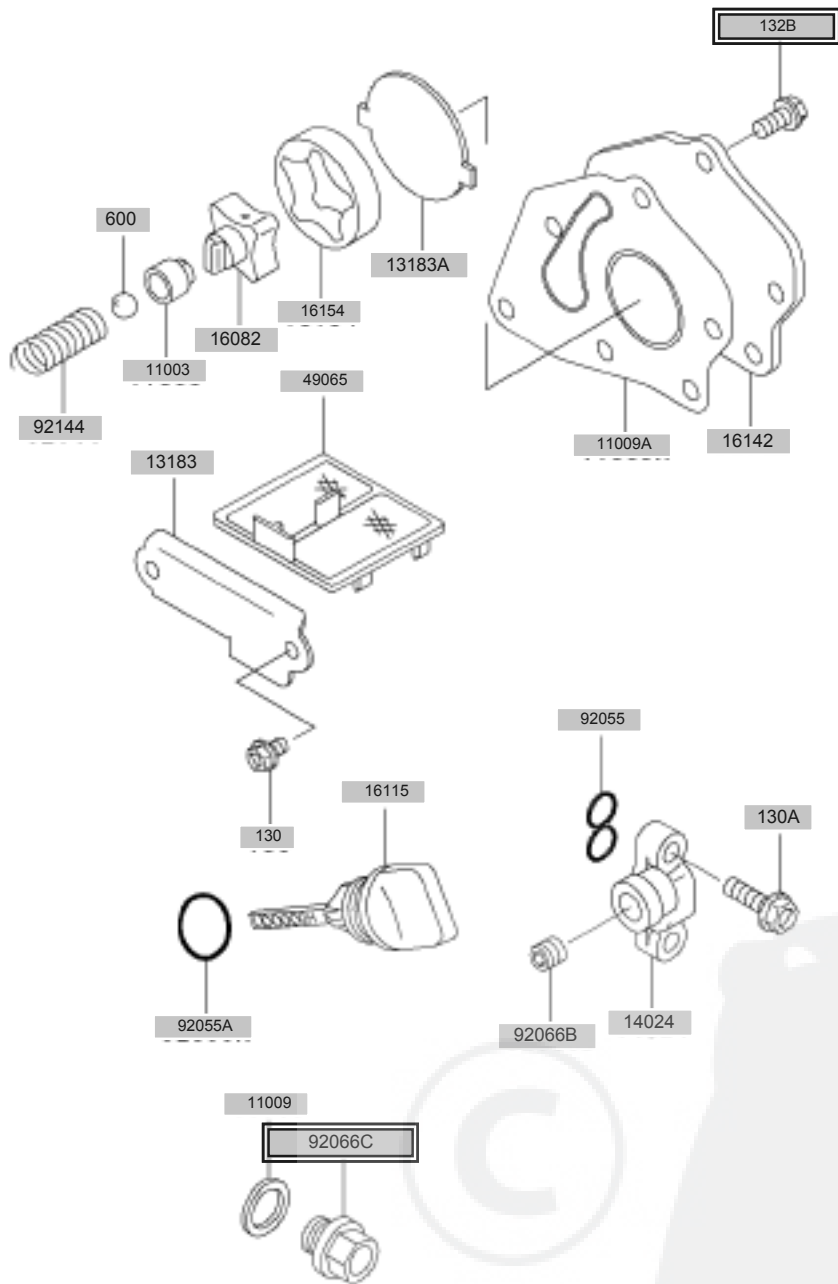

E0140-A019C