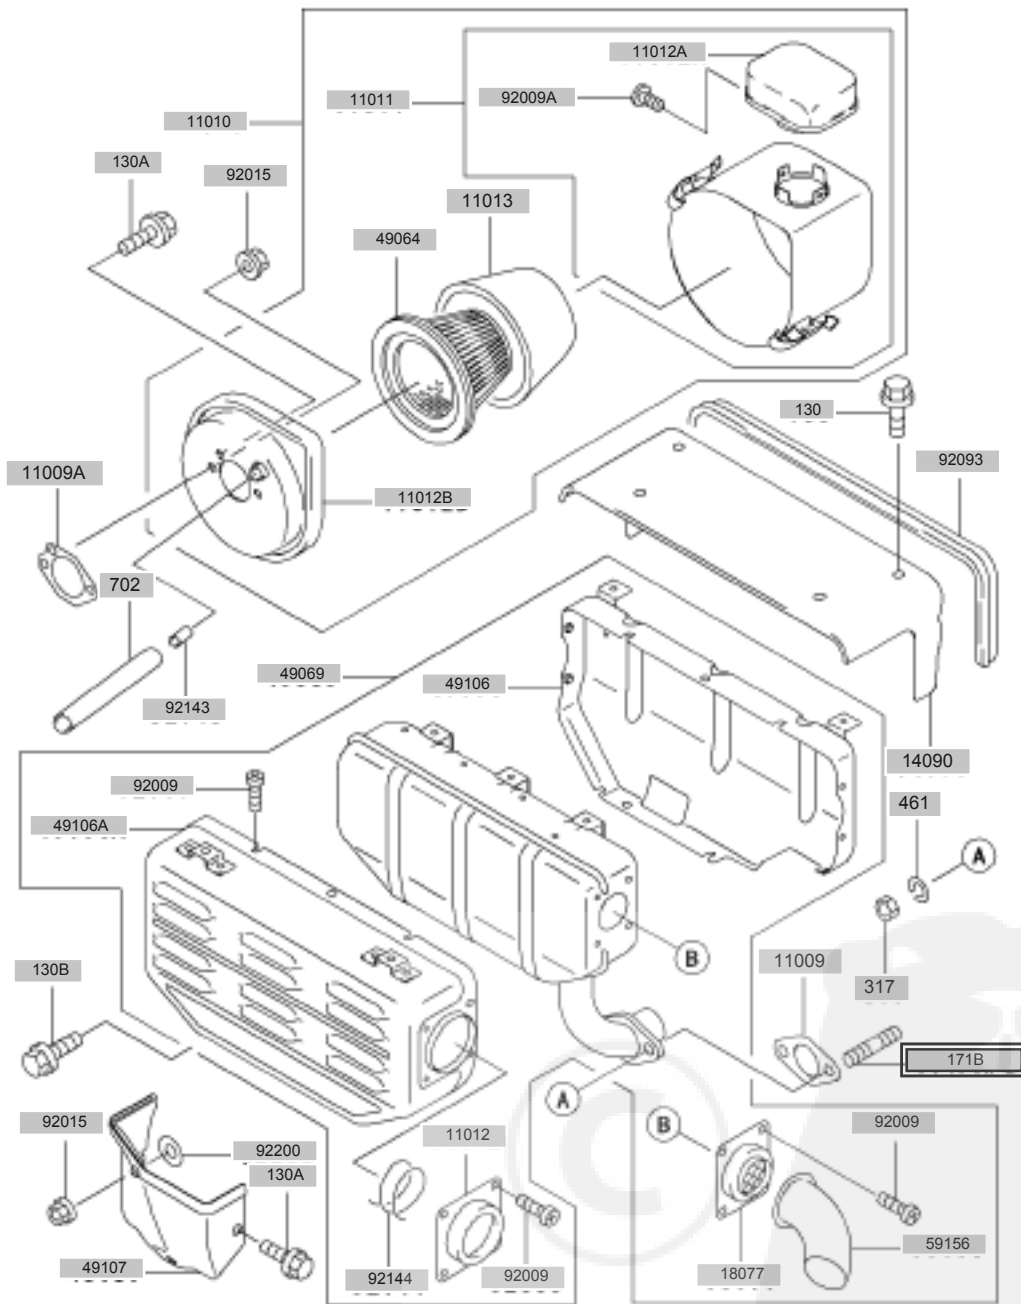

E0190-A486B