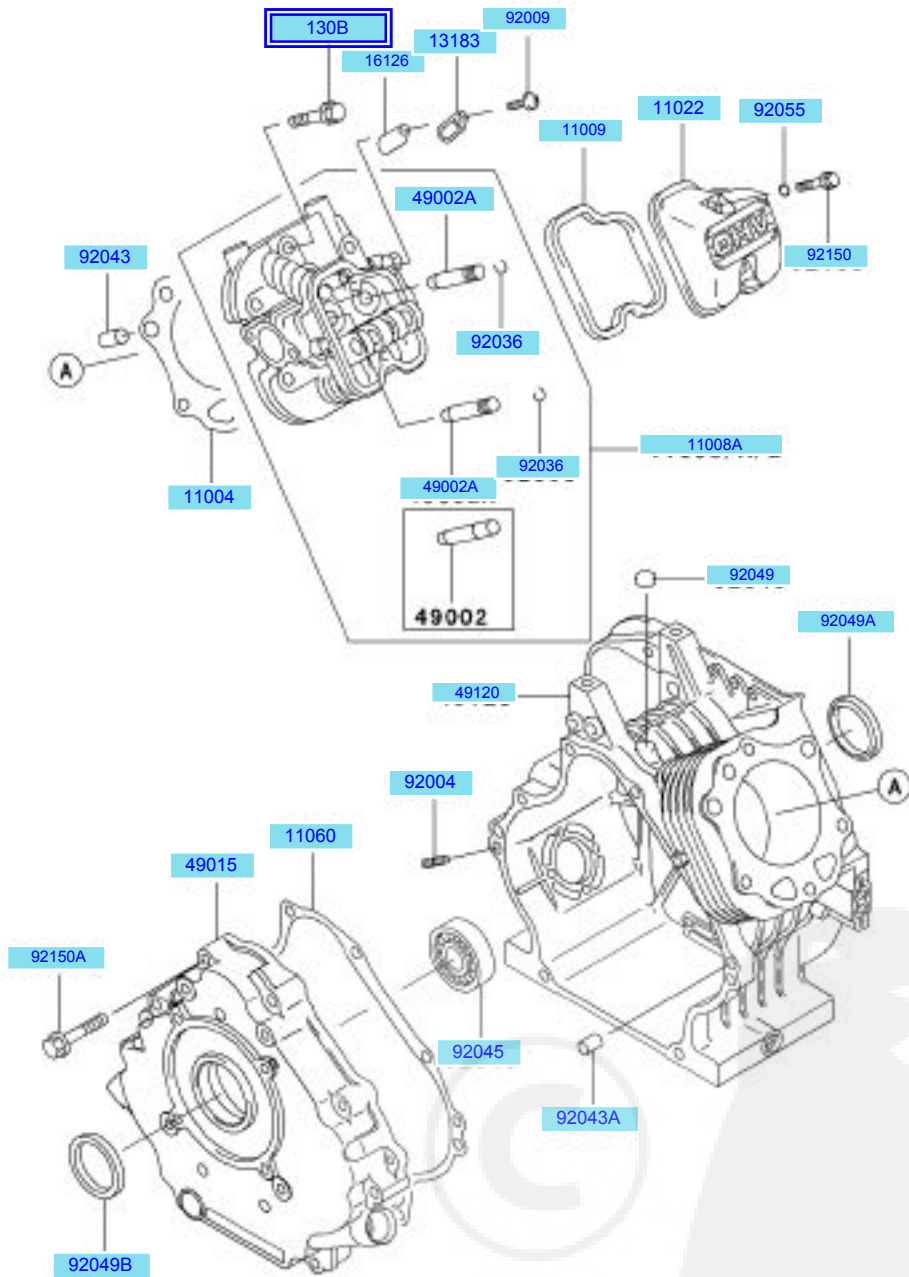

E0110-A422B

Ref. nr	Part nr.	+	Benaming	Aantal per pr
130	130CA0845		FLENSBOUT,8X45	6
130B	130T0845		FLENSBOUT,8X45	*
11004	11004-2138		KOPPAKKING	1
11008A	11008-2158		CILINDERKOP KOMPLEET	1
11009	11009-2829		PAKKING,TUIMELAARHUIS	1
11022	11022-6001		KLEPPENDEKSEL	1
11060	11060-2122		PAKKING,CARTER AFDEKKAP	1
13183	13183-2299		STEUN	1
16126	16126-2107		KLEP	1
49002A	49002-2101		KLEPGELEIDER	2
49015	49015-6147		CARTERDEKSEL	1
49120	49120-2217		CARTER-COMP	1
92004	92004-2083		TAPEIND,6X14	4
92009	92009-2308		SCHROEF	1
92036	92036-023		SEEGERRING	2
92043	92043-1037		PIN	2
92043A	92043-1263		PIN	2
92045	92045-2168		KOGELLAGER,6306JRCM	1
92049	92049-2097		OLIEKEERRING,VC6X10X2.5	1
92049A	92049-2199		OLIEKEERRING	1
92049B	92049-2220		OLIEKEERRING	1
92055	92055-1343		O-RING	2
92150	92150-2145		BOUT,6X35	2
92150A	92150-2252		BOUT,8X45	8