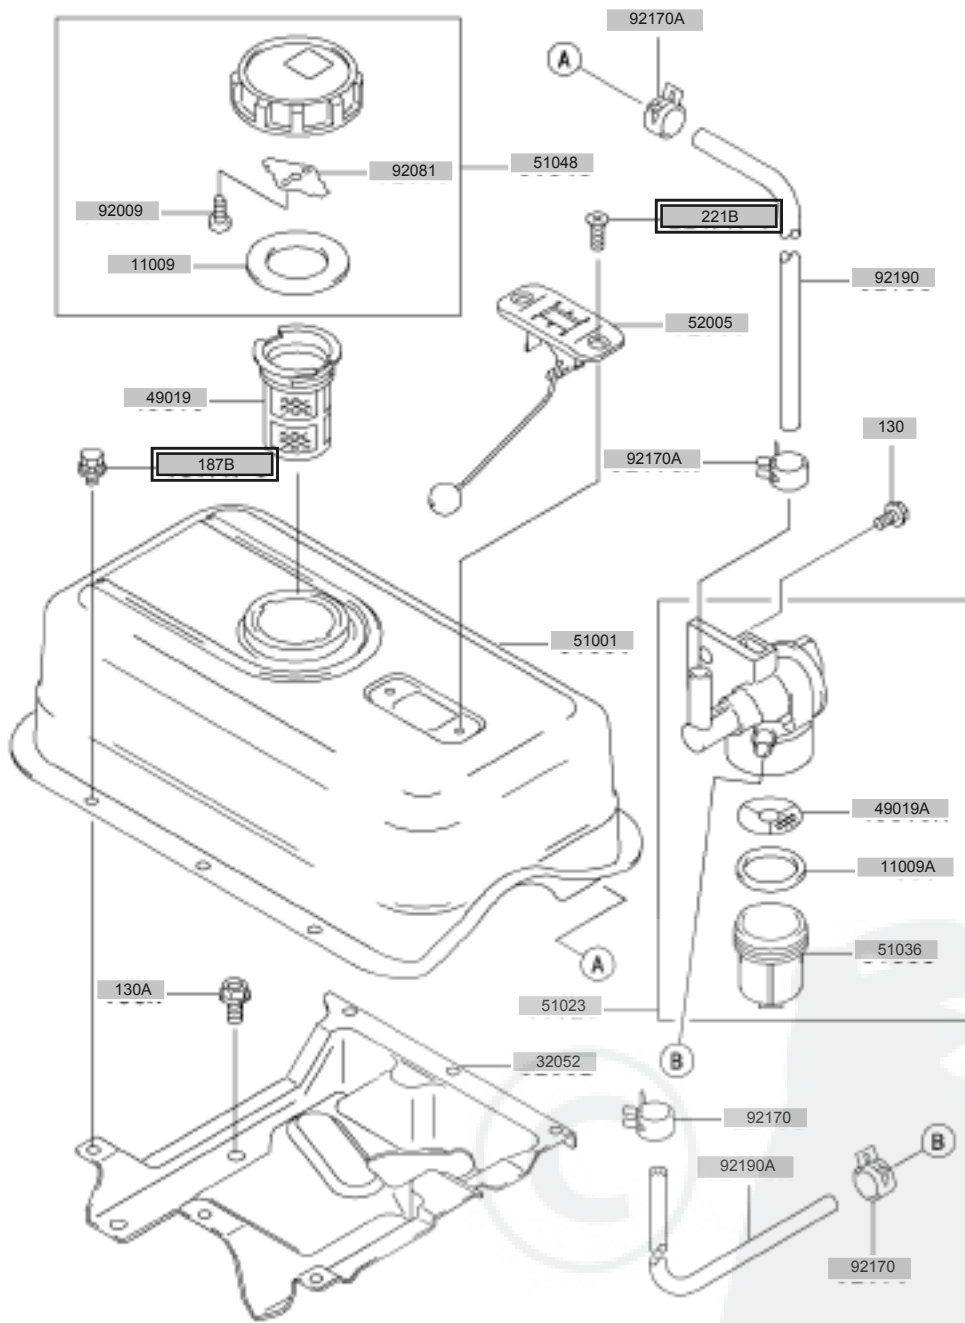

E0200-A003N