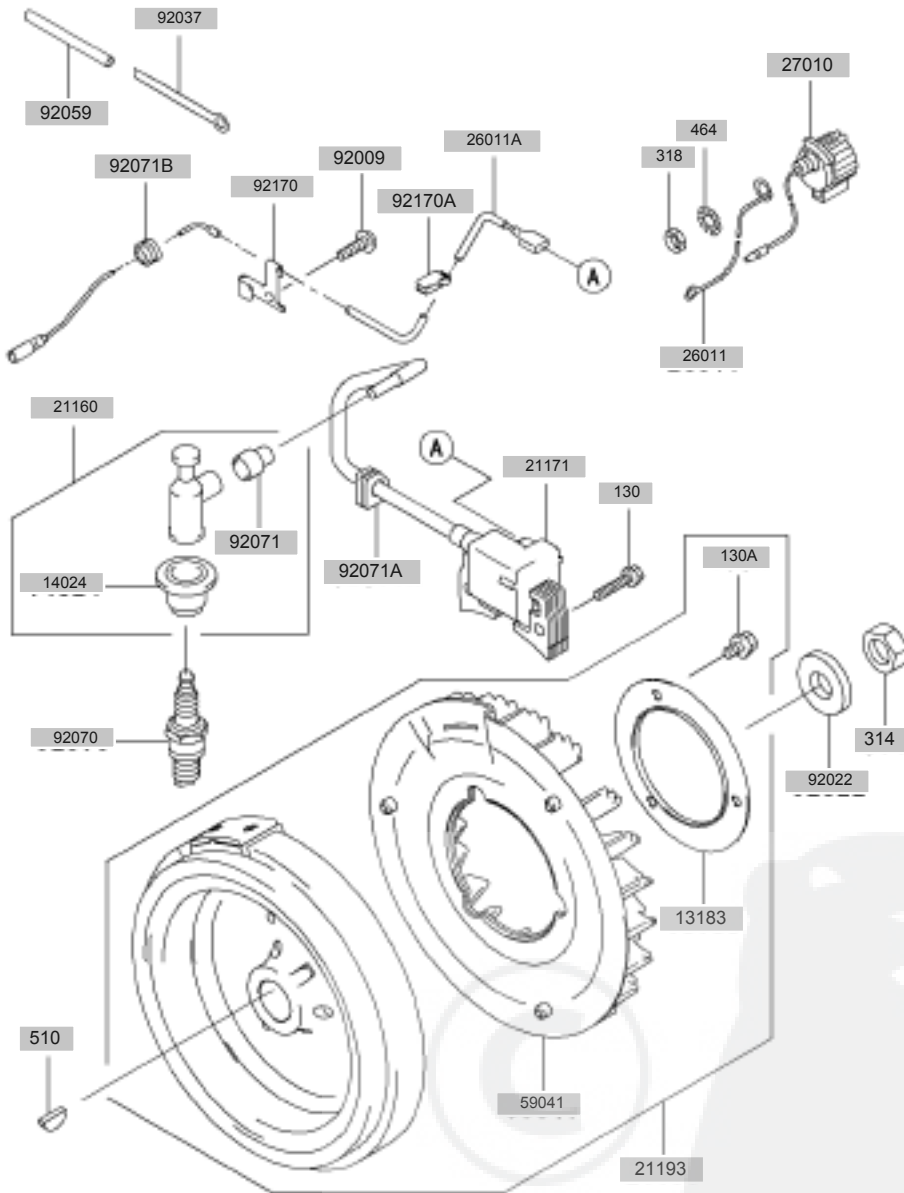

E0160-A738A