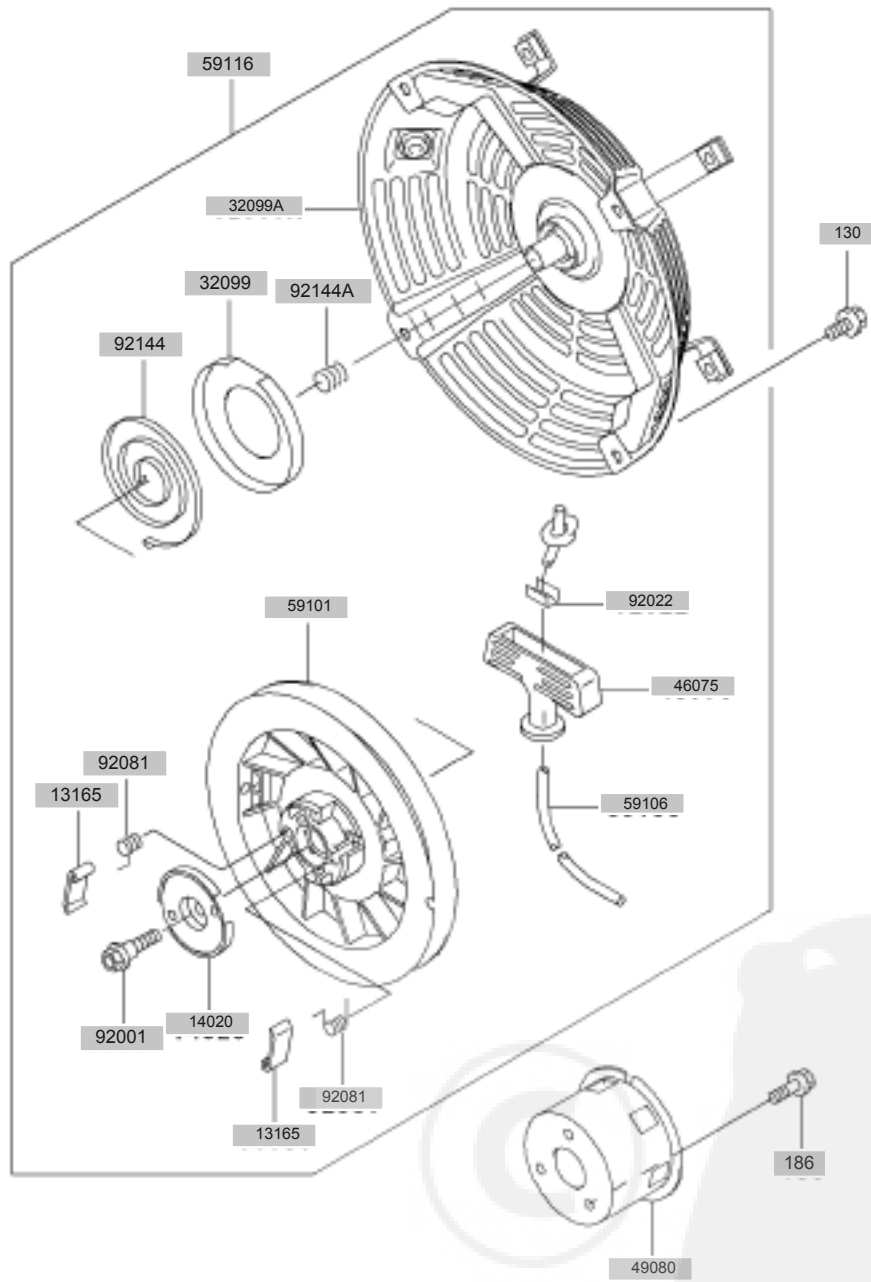

E0210-A238A