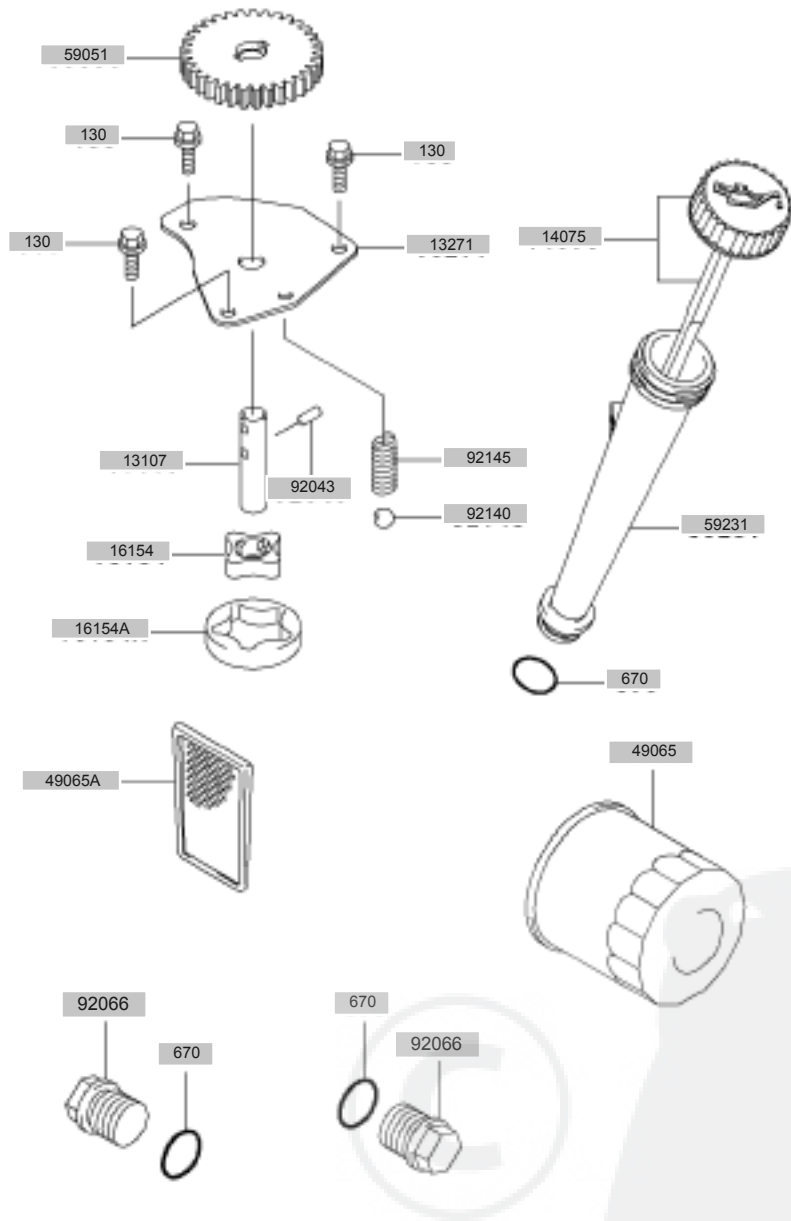

E0140-A202A