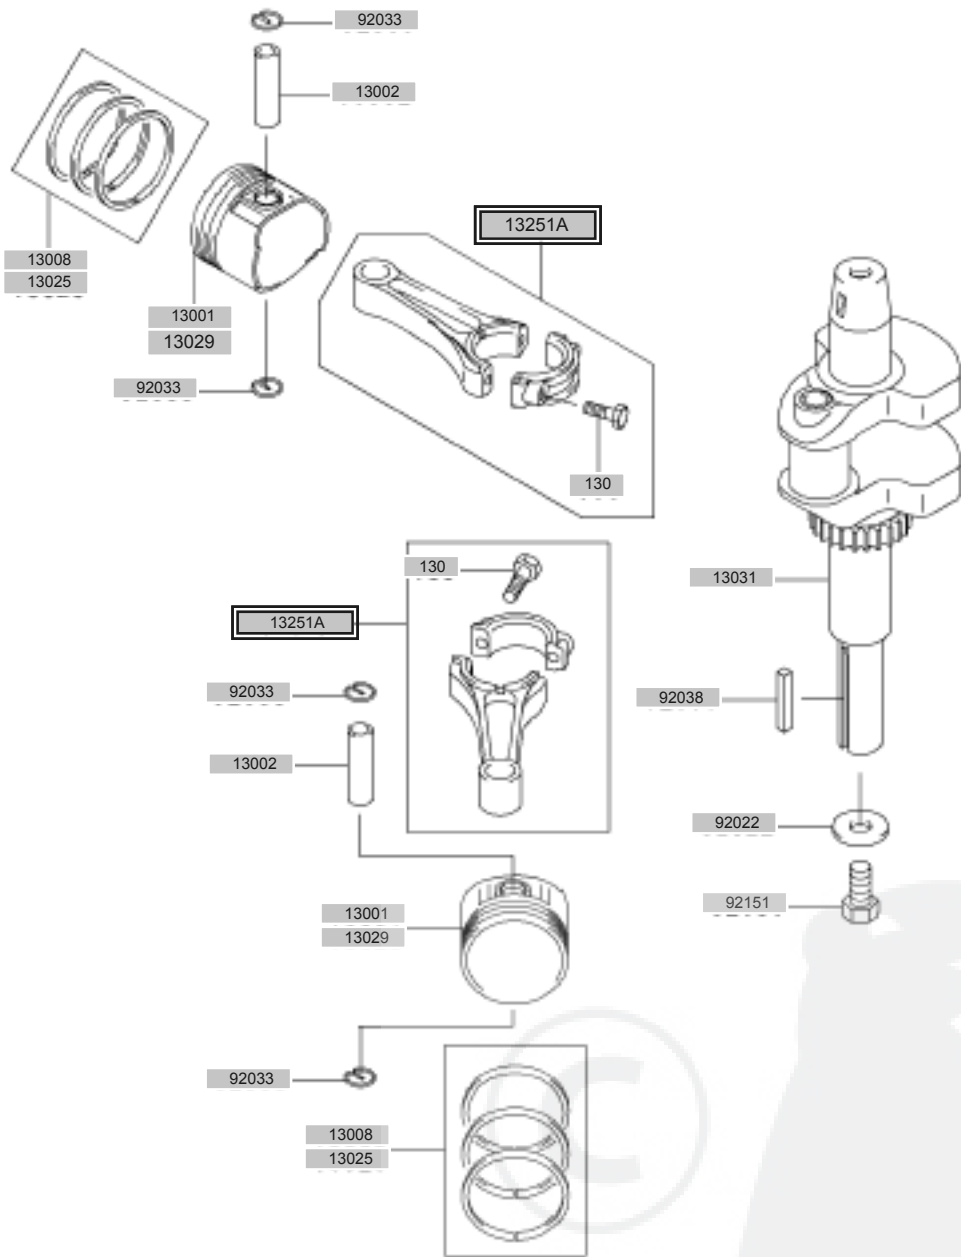

E0110-A383A

Ref. nr	Part nr.	+	Benaming	Aantal per pr
130	130B0612		FLENSBOUT	4
130A	130B0640		FLENSBOUT	4
130B	130T0850		FLENSBOUT	17
130C	130T0875		FLENSBOUT	2
172	172G0818		TAPEIND	4
11004	11004-7008		KOPPAKKING	2
11008	11008-7010		CILINDERKOP KOMPLEET,#1	1
11008A	11008-7011		CILINDERKOP KOMPLEET,#2	1
11022	11022-7003		KLEPPENDEKSEL	2
11060	11060-7001		PAKKING,TUIMELAARHUIS	2
11061	11061-7007		PAKKING,CARTERDEKSEL	1
11061A	11061-7008		PAKKING,ONTLUCHTING	1
14091	14091-7007		AFDEKKAP	1
49015	49015-7009		CARTERDEKSEL	1
49120	49120-7015		CARTER-COMP	1
59071	59071-2079		KOPPELING	1
92043	92043-7001		PIN	6
92049	92049-7001		OLIEKEERRING,RVC2 6X11X10.2	4
92049A	92049-7002		OLIEKEERRING,35-48-8 TC	1
92049B	92049-7004		OLIEKEERRING,35-62-8 TC	1
92049C	92049-7005		OLIEKEERRING,SO 8X14X5 HS	1
92139	92139-7002		BUS	1

E0120-A199A

Ref. nr	Part nr.	+	Benaming	Aantal per pr
130	130G0630		FLENSBOUT	4
13001	13001-7009		ZUIGER	2
13002	13002-7001		ZUIGERPEN	2
13008	13008-7001		ZUIGERVEER SET	2
13025	13025-7003		ZUIGERVEER SET L,0.50	AR
13029	13029-7005		ZUIGER-MOTOR L,0.50	AR
13031	13031-7033		KRUKAS-COMP	1
13251	13251-7007		DRIJFSTANG KOMPLEET	2
13251A	13251-7008		DRIJFSTANG KOMPLEET,U/S=0.50	AR
92022	92022-1982		RING,12.5X32X3.2	1
92033	92033-7005		SEEGERRING	4
92038	92038-2101		SPIE	1
92151	92151-7010		BOUT,7/16-20UNF	1

E0140-A202A

Ref. nr	Part nr.	+	Benaming	Aantal per pr
130	130B0612		FLENSBOUT	3
670	670D2016		O-RING,16MM	3
13107	13107-7009		AS	1
13271	13271-7017		STEUN	1
14075	14075-7001		DEKSEL-KOMPLEET	1
16154	16154-2053		ROTOR-OLIEPOMP,INLAAT	1
16154A	16154-2054		ROTOR-OLIEPOMP,UITGAAND	1
49065	49065-2078		FILTER-OLIE	1
49065A	49065-7004		FILTER-OLIE	1
59051	59051-7011		RECHT TANDWIEL	1
59231	59231-7003		VULHALS	1
92043	92043-7003		PIN	2
92066	92066-7003		PLUG	2
92140	92140-7003		KOGEL	1
92145	92145-7002		VEER	1