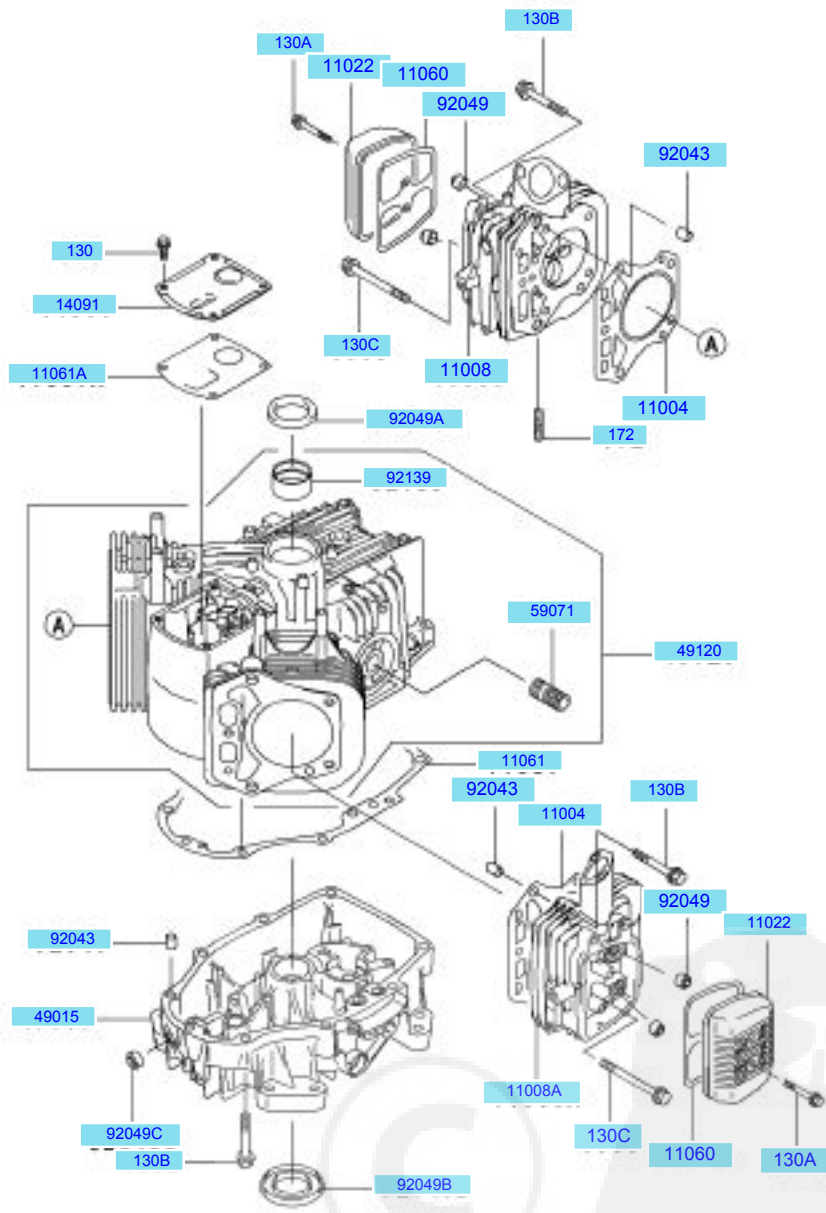

E0110-A383A

Ref. nr	Part nr.	+	Benaming	Aantal per pr
130	130B0612		FLENSBOUT	4
130A	130B0640		FLENSBOUT	4
130B	130T0850		FLENSBOUT	17
130C	130T0875		FLENSBOUT	2
172	172G0818		TAPEIND	4
11004	11004-7008		KOPPAKKING	2
11008	11008-7010		CILINDERKOP KOMPLEET,#1	1
11008A	11008-7011		CILINDERKOP KOMPLEET,#2	1
11022	11022-7003		KLEPPENDEKSEL	2
11060	11060-7001		PAKKING,TUIMELAARHUIS	2
11061	11061-7007		PAKKING,CARTERDEKSEL	1
11061A	11061-7008		PAKKING,ONTLUCHTING	1
14091	14091-7007		AFDEKKAP	1
49015	49015-7009		CARTERDEKSEL	1
49120	49120-7015		CARTER-COMP	1
59071	59071-2079		KOPPELING	1
92043	92043-7001		PIN	6
92049	92049-7001		OLIEKEERRING,RVC2 6X11X10.2	4
92049A	92049-7002		OLIEKEERRING,35-48-8 TC	1
92049B	92049-7004		OLIEKEERRING,35-62-8 TC	1
92049C	92049-7005		OLIEKEERRING,SO 8X14X5 HS	1
92139	92139-7002		BUS	1

E0120-A199A

Ref. nr	Part nr.	+	Benaming	Aantal per pr
130	130G0630		FLENSBOUT	4
13001	13001-7009		ZUIGER	2
13002	13002-7001		ZUIGERPEN	2
13008	13008-7001		ZUIGERVEER SET	2
13025	13025-7003		ZUIGERVEER SET L,0.50	AR
13029	13029-7005		ZUIGER-MOTOR L,0.50	AR
13031	13031-7033		KRUKAS-COMP	1
13251	13251-7007		DRIJFSTANG KOMPLEET	2
13251A	13251-7008		DRIJFSTANG KOMPLEET,U/S=0.50	AR
92022	92022-1982		RING,12.5X32X3.2	1
92033	92033-7005		SEEGERRING	4
92038	92038-2101		SPIE	1
92151	92151-7010		BOUT,7/16-20UNF	1

E0130-A087A

Ref. nr	Part nr.	+	Benaming	Aantal per pr
12004	12004-7003		INLAATKLEP	2
12005	12005-7003		UITLAATKLEP	2
12009	12009-7001		AANSLAG KLEPVEER	4
12011	12011-2056		SPANBUS	8
12016	12016-7001		TUIMELAAR	4
12032	12032-7001		STOTER	4
13070	13070-7001		GELEIDER	2
13070A	13070-7004		GELEIDER	1
13116	13116-2057		DRUKSTANG	4
13270	13270-7002		STEUN	1
13271	13271-7007		STEUN	1
42036	42036-7001		BUS	1
49078	49078-7001		KLEPVEER	4
49118	49118-7009		NOKKENAS	1
92009	92009-2341		SCHROEF	4
92015	92015-2253		MOER	4
92033	92033-7001		SEEGERRING	2
92140	92140-7002		KOGEL	6
92145	92145-7001		VEER	1
92151	92151-7019		BOUT	4
92200	92200-7001		RING	1