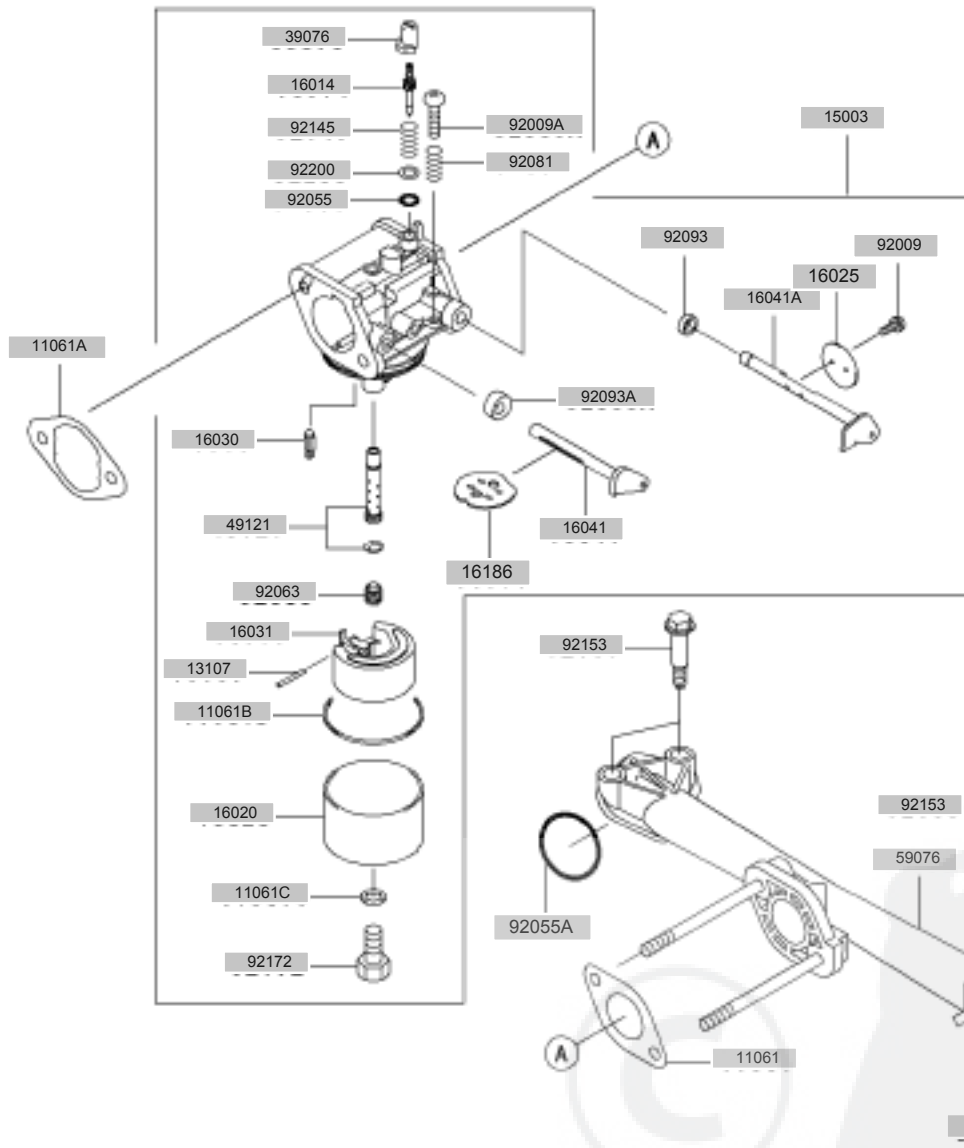

E0180-A491A