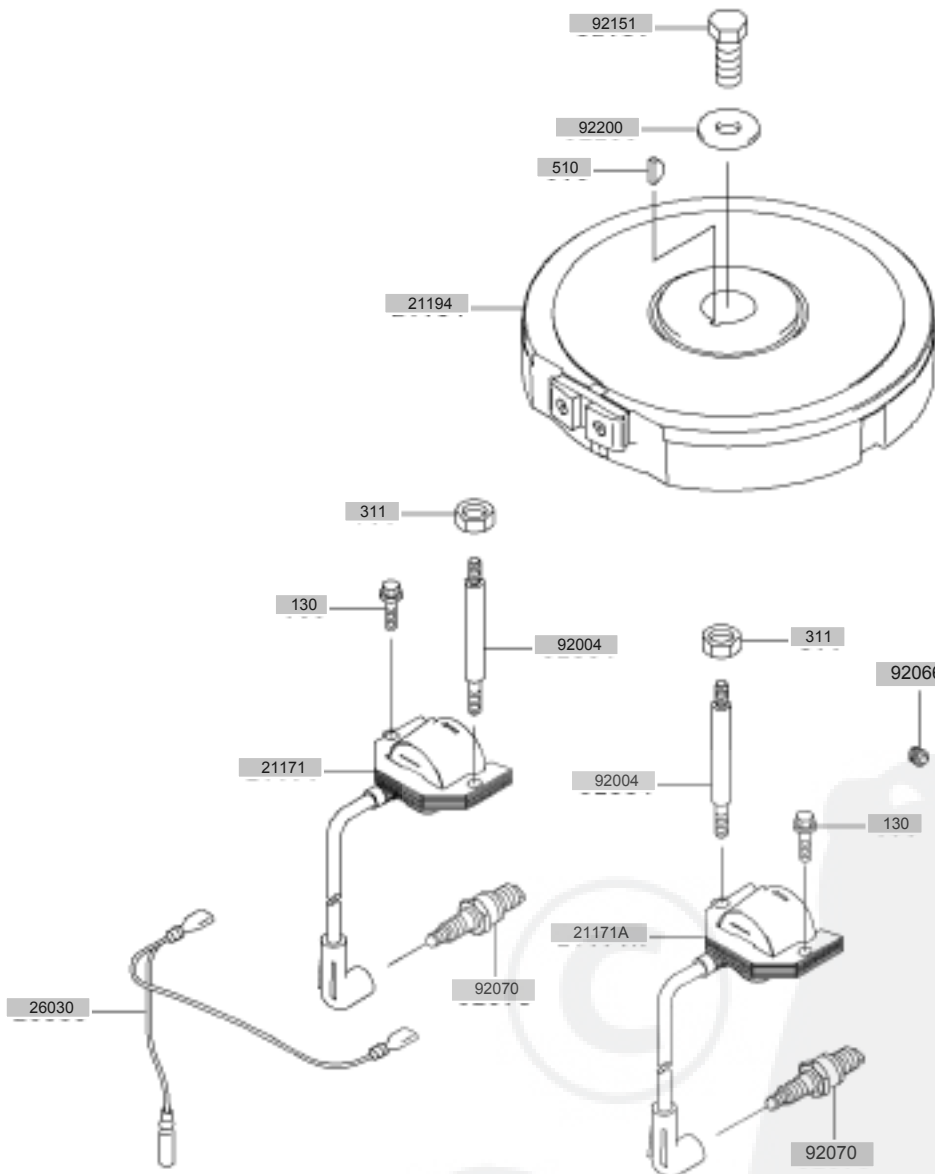

E0140-A202A

Ref. nr	Part nr.	+	Benaming	Aantal per pr
130	130B0612		FLENSBOUT	3
670	670D2016		O-RING,16MM	3
13107	13107-7009		AS	1
13271	13271-7017		STEUN	1
14075	14075-7001		DEKSEL-KOMPLEET	1
16154	16154-2053		ROTOR-OLIEPOMP,INLAAT	1
16154A	16154-2054		ROTOR-OLIEPOMP,UITGAAND	1
49065	49065-2078		FILTER-OLIE	1
49065A	49065-7004		FILTER-OLIE	1
59051	59051-7011		RECHT TANDWIEL	1
59231	59231-7003		VULHALS	1
92043	92043-7003		PIN	2
92066	92066-7003		PLUG	2
92140	92140-7003		KOGEL	1
92145	92145-7002		VEER	1

E0160-A789A

Ref. nr	Part nr.	+	Benaming	Aantal per pr
130	130B0620		FLENSBOUT	2
311	311C0600		ZESKANTMOER	2
510	510A5100		HALVE MAANSPIE	1
21171	21171-7003		ONTSTEKINGSSPOEL	1
21171A	21171-7005		ONTSTEKINGSSPOEL	1
21194	21194-7013		VLIEGWIEL KOMPLEET	1
26030	26030-7001		KABELBOOM	1
92004	92004-7008		TAPEIND	2
92066	92066-7002		PLUG	1
92070	92070-7003		BOUGIE,RCJ8Y,VONK	2
92151	92151-2097		BOUT,12X30	1
92200	92200-7002		RING	1