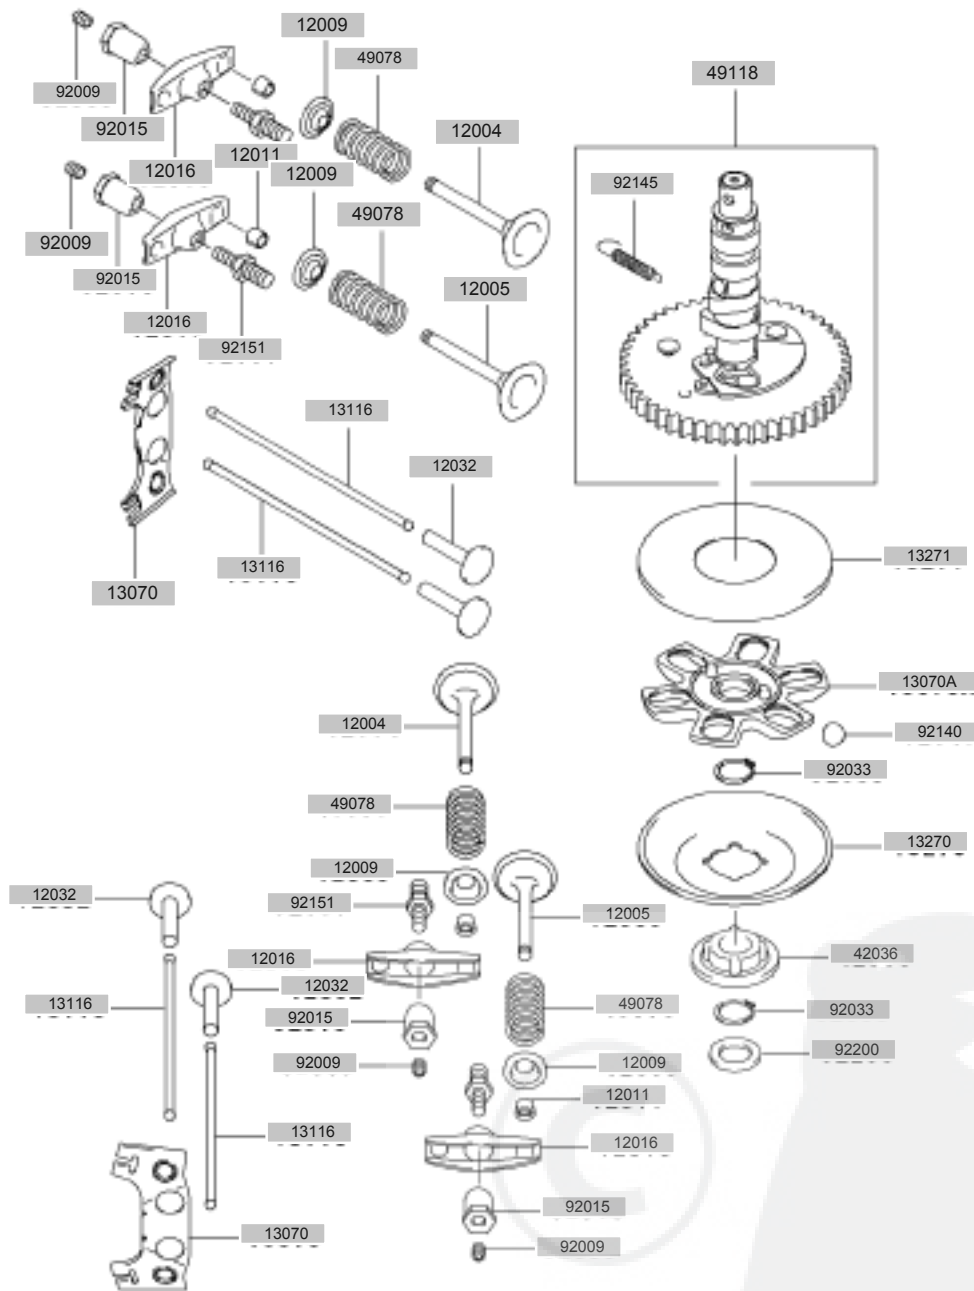

E0130-A087A