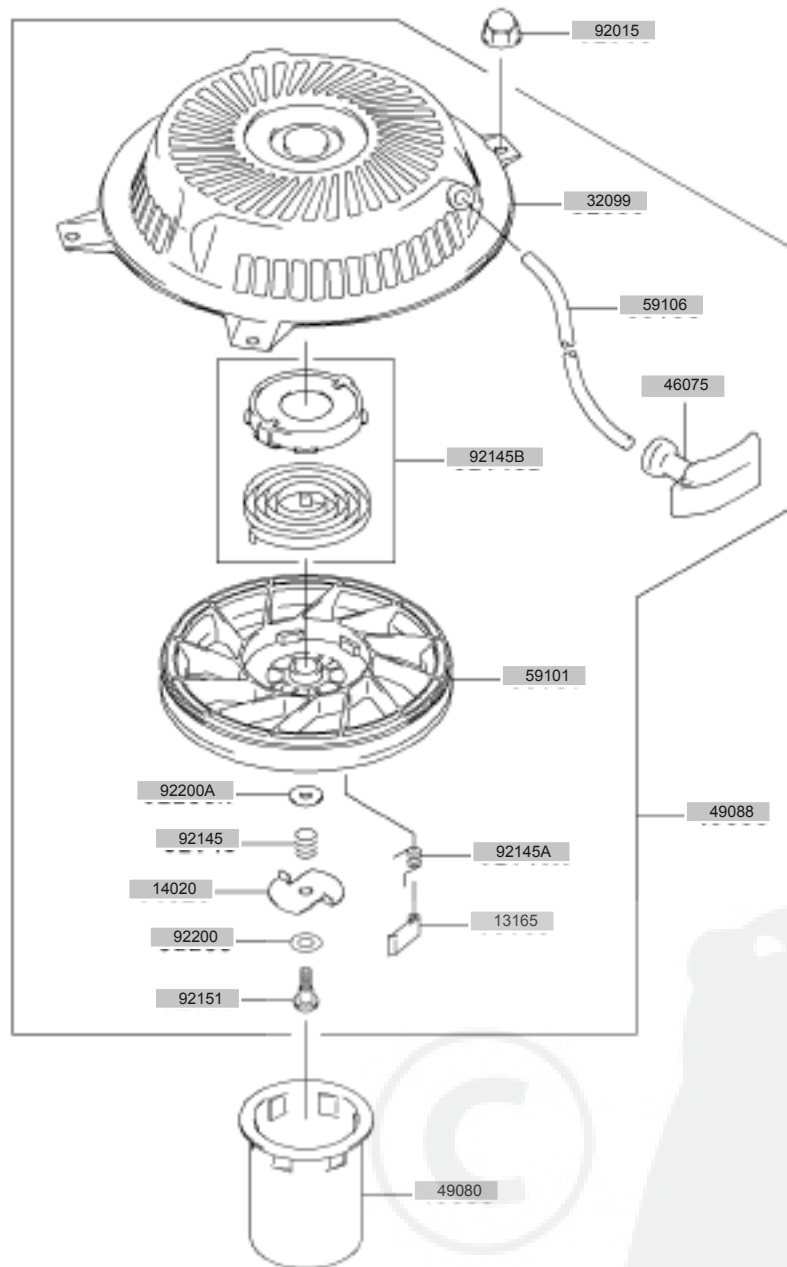

E0210-A183A