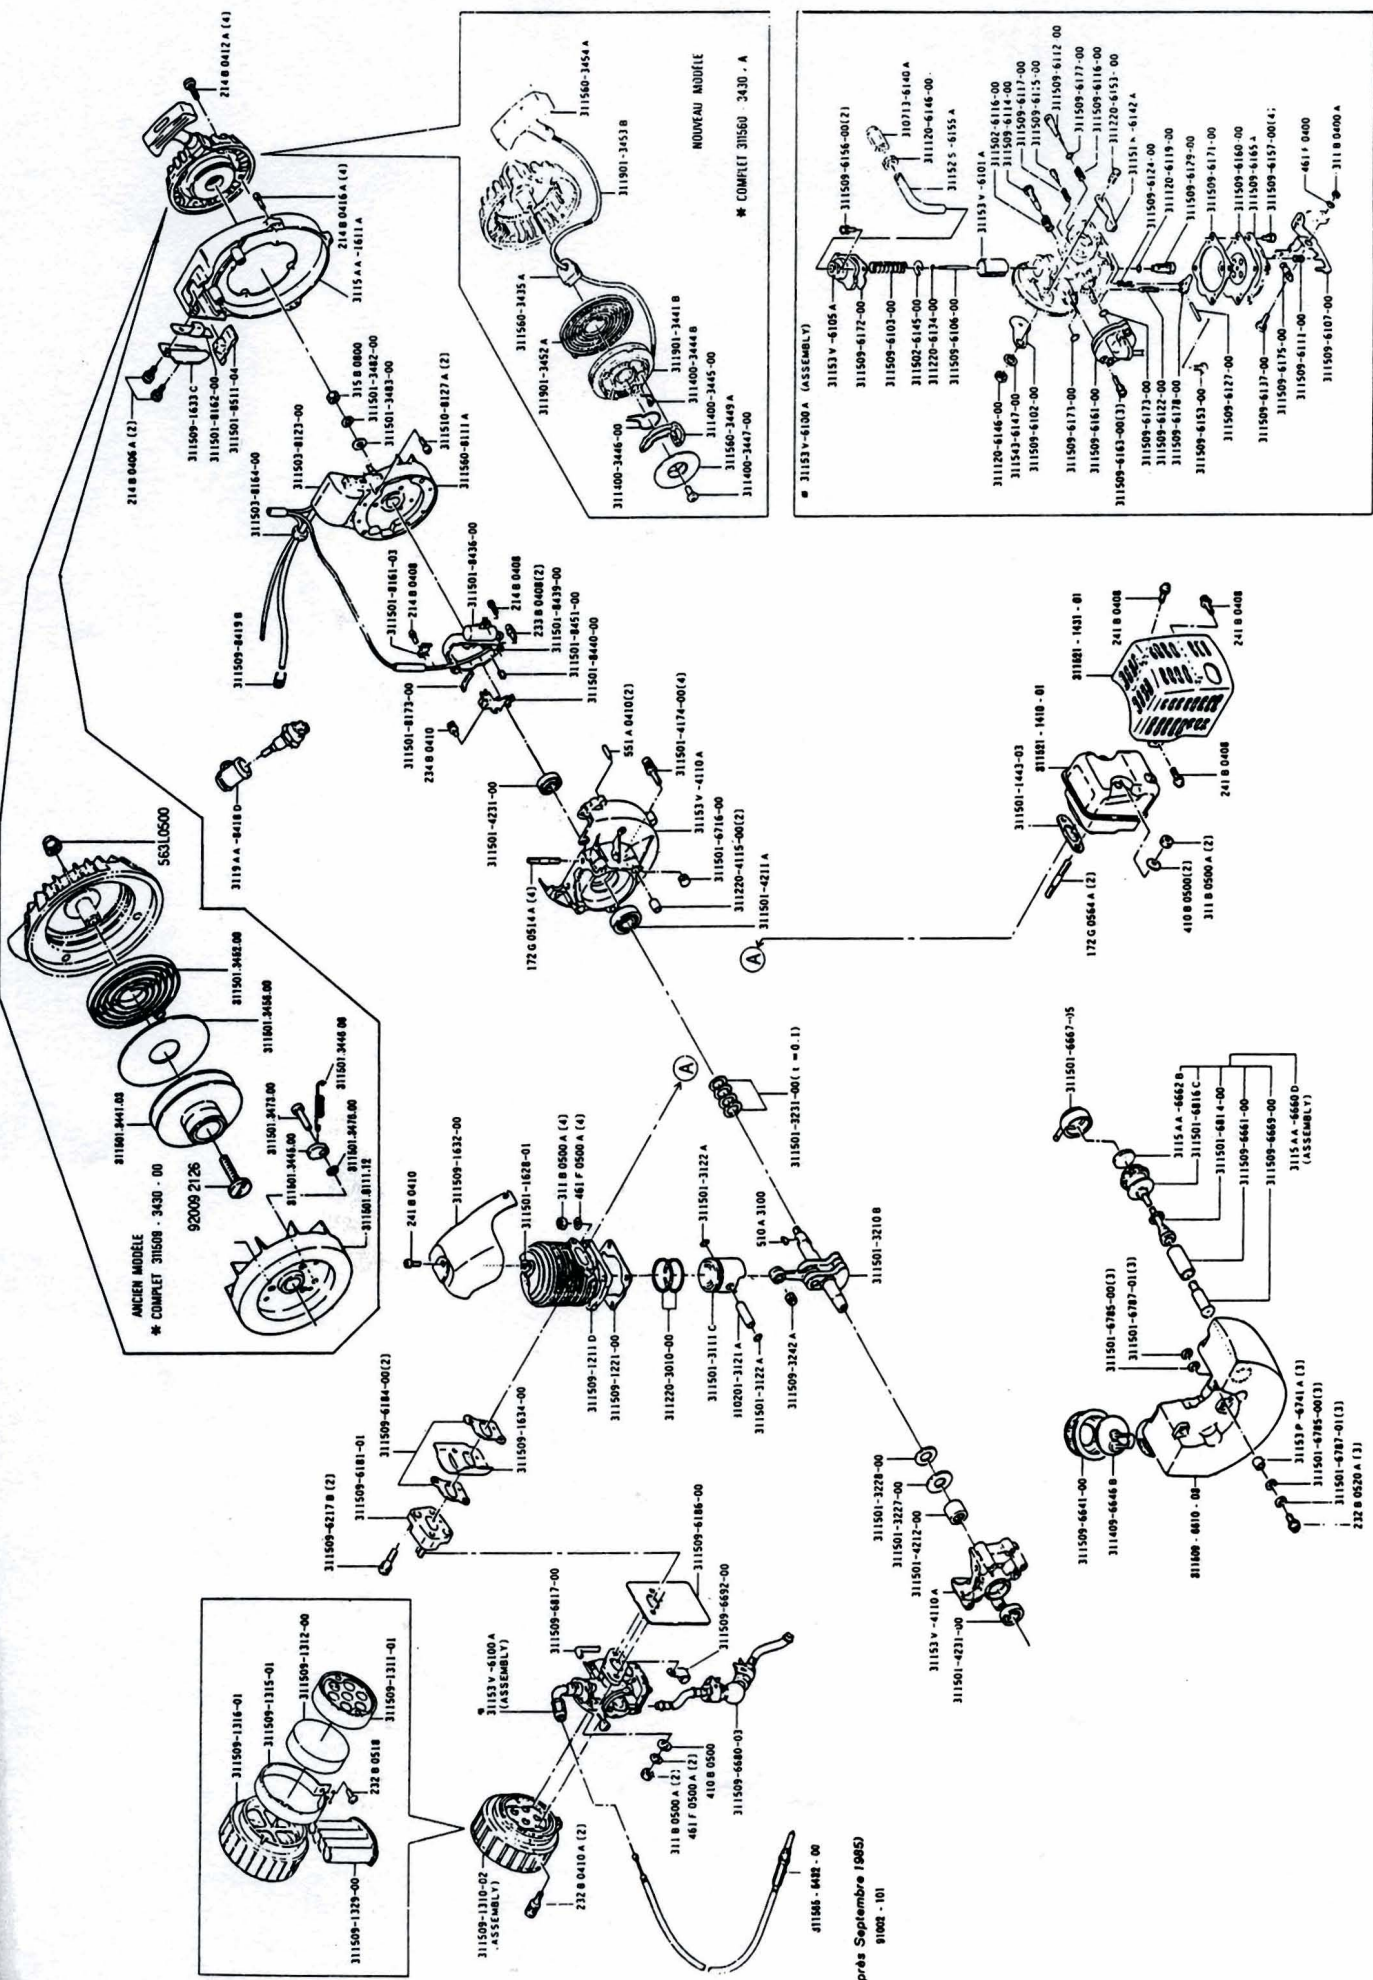

MOTEUR KAWASAKI KT 12 D

(TAILLEUSE TM 30 B)

après Septembre 1985
81002 - 01