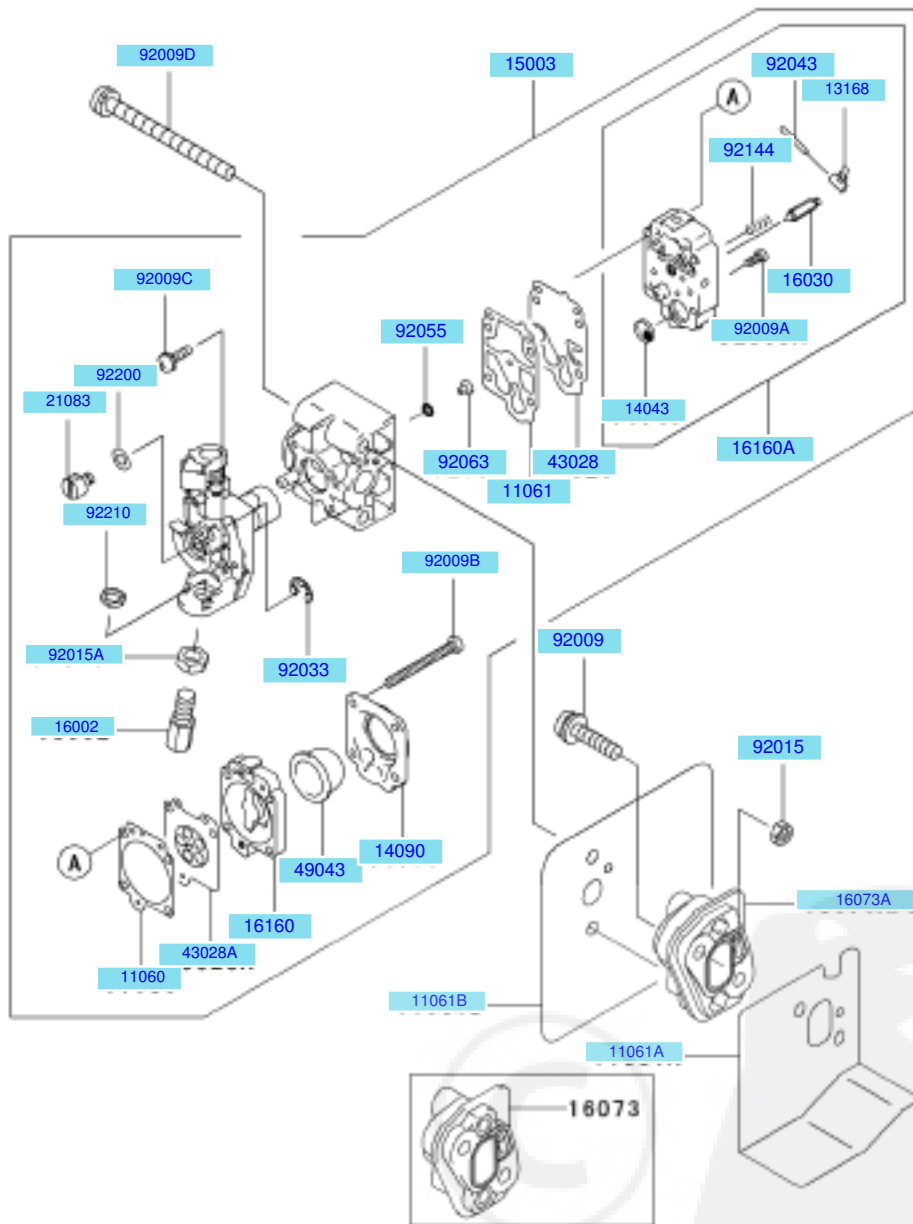

E0150-A459G

Ref. nr	Part nr.	+	Benaming	Aantal per pro
16073	16073-2197		ISOLATIE	1
49089A	49089-2585		RADIATEURKAP	1
59066A	59066-2781		VENTILATORHUIS	1
92009A	92009-2394		SCHROEF,5X16	1
92009B	92009-2395		SCHROEF,5X16	4
92071	92071-2160		DOORVOERRUBBER	1
92172	92172-2061		SCHROEF,4X14	1
92200A	92200-2156		RING	1

E0160-A797B

Ref. nr	Part nr.	+	Benaming	Aantal per pro
510	510A3100		HALVE MAANSPIE	1
16073A	16073-2215		ISOLATIE	2
16073B	16073-2220		ISOLATIE	2
21050	21050-2296		VLIEGWIEL	1
21130	21130-2056		BOUGIEDOP	1
21169	21169-2051		AANSLUITING	1
21169A	21169-2072		AANSLUITING	1
21171	21171-2241		ONTSTEKINGSSPOEL	1
26011	26011-2372		AANSLUITKABEL,X260	1
26011A	26011-2373		AANSLUITKABEL,X130	1
92070	92070-2108		BOUGIE,BPMR6A(NGK),SOLID	1
92153	92153-2069		BOUT,04X25	2
92210	92210-2094		MOER	1

E0180-A712B

Ref. nr	Part nr.	+	Benaming	Aantal per pr
11060	11060-2111		PAKKING	1
11061	11061-2054		PAKKING	1
11061A	11061-2098		PAKKING	1
11061B	11061-2107		PAKKING,CARBURATEUR	1
13168	16055-2051		HEFBOOM	1
14043	14043-2051		FILTER	1
14090	14090-2017		AFDEKKAP,OPVOERPOMP	1
15003	15003-2807		CARBURATEUR-ASSY	1
16002	16002-2058		KABELSTELLER	1
16030	16030-2078		VLOTTERKLEP	1
16073A	16073-2231		ISOLATIE	1
16160	16160-2089		BEHUIZING	1
16160A	16160-2103		BEHUIZING	1
21083	21083-2073		ARM	1
43028	43028-2067		MEMBRAAN	1
43028A	43028-2090		MEMBRAAN	1
49043	49043-2067		POMP-OPVOERSYSTEEM	1
92009	92009-2249		SCHROEF,5X20	2
92009A	92009-2336		SCHROEF	1
92009B	92009-2337		SCHROEF	4
92009C	92009-2373		SCHROEF	2
92009D	92009-2398		SCHROEF,5X60	2
92015	92015-2097		MOER,M5	2
92015A	92015-2145		MOER	1
92033	92033-2078		SEEGERRING	1
92043	92043-2094		PIN	1
92055	92055-2147		O-RING	1
92063	92063-2425		HOOFDSPROEIER,#32.5	1
92144	92144-2308		VEER	1
92200	92200-2074		RING	1
92210	92210-2089		MOER	1