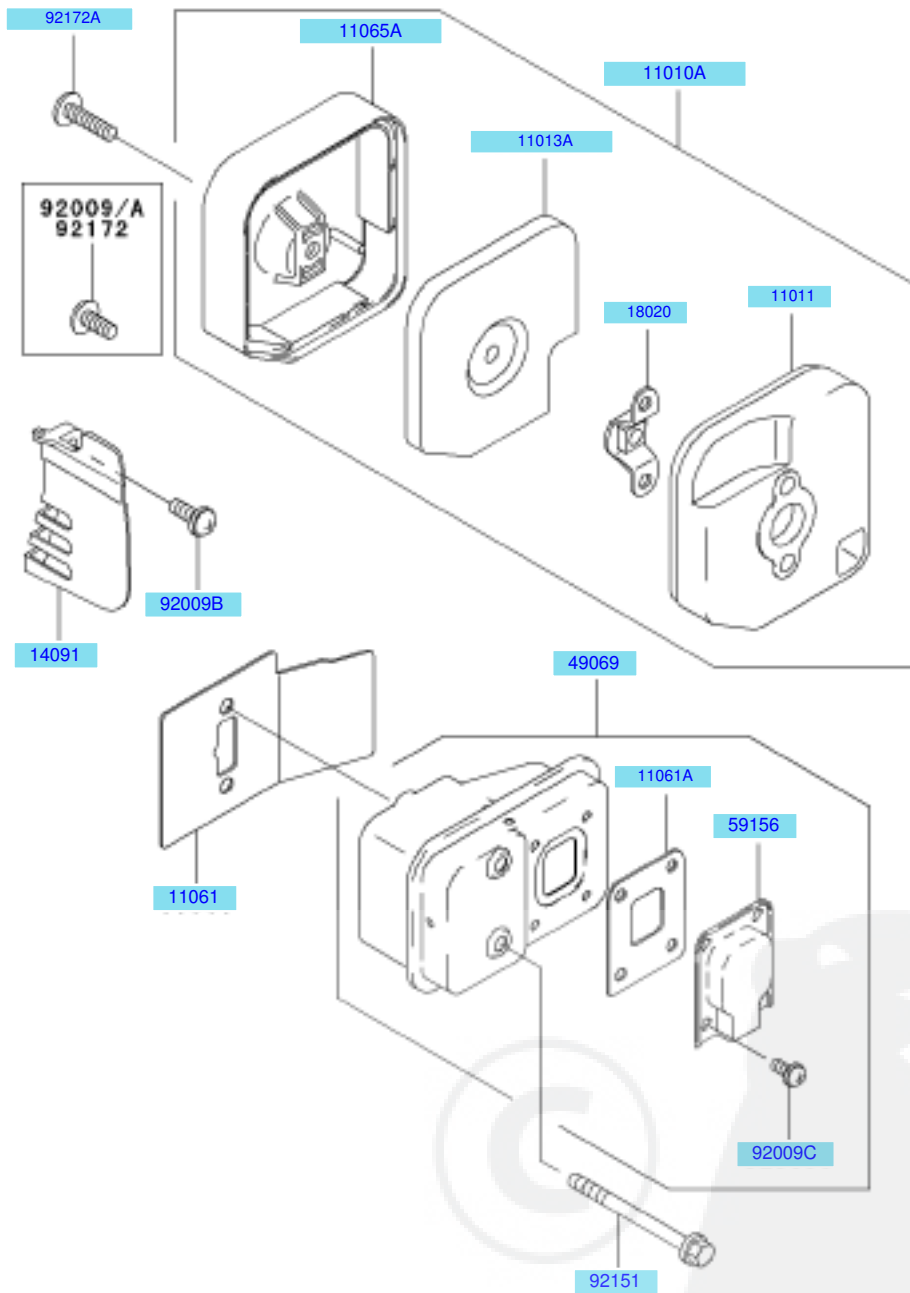

E0190-A730C