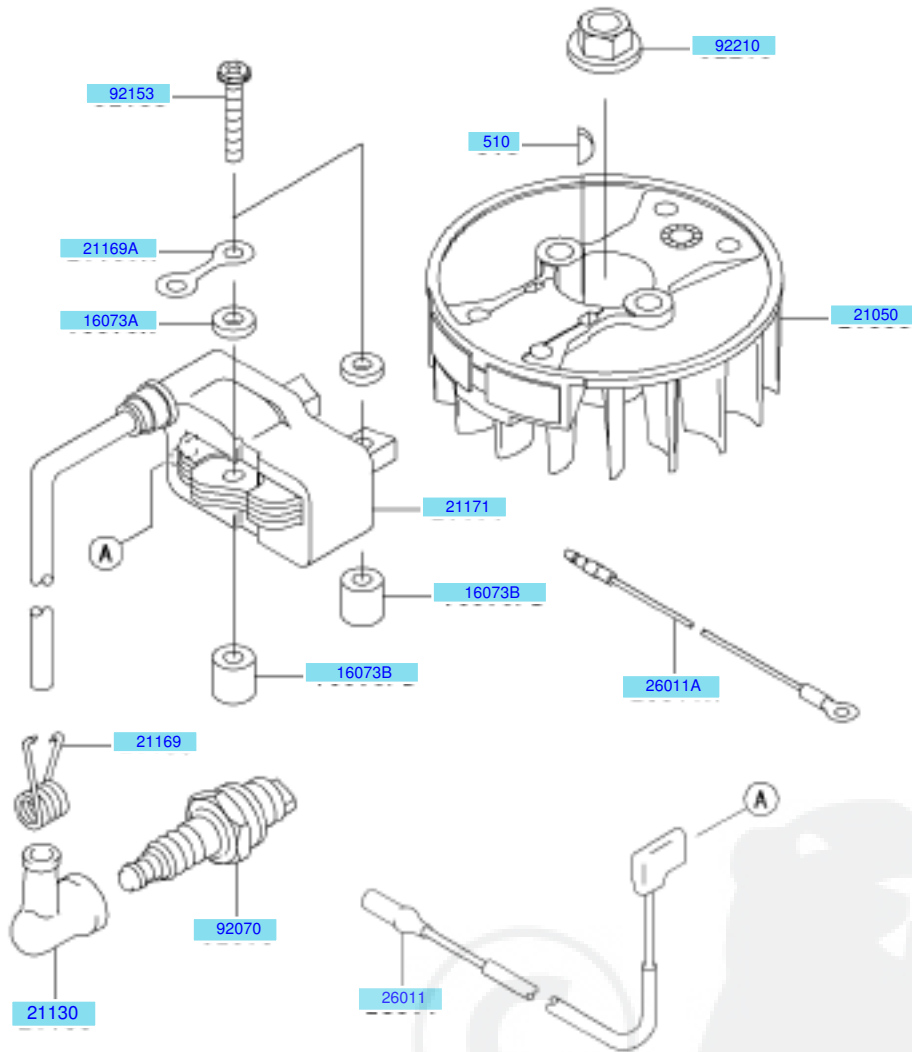

E0160-A797B