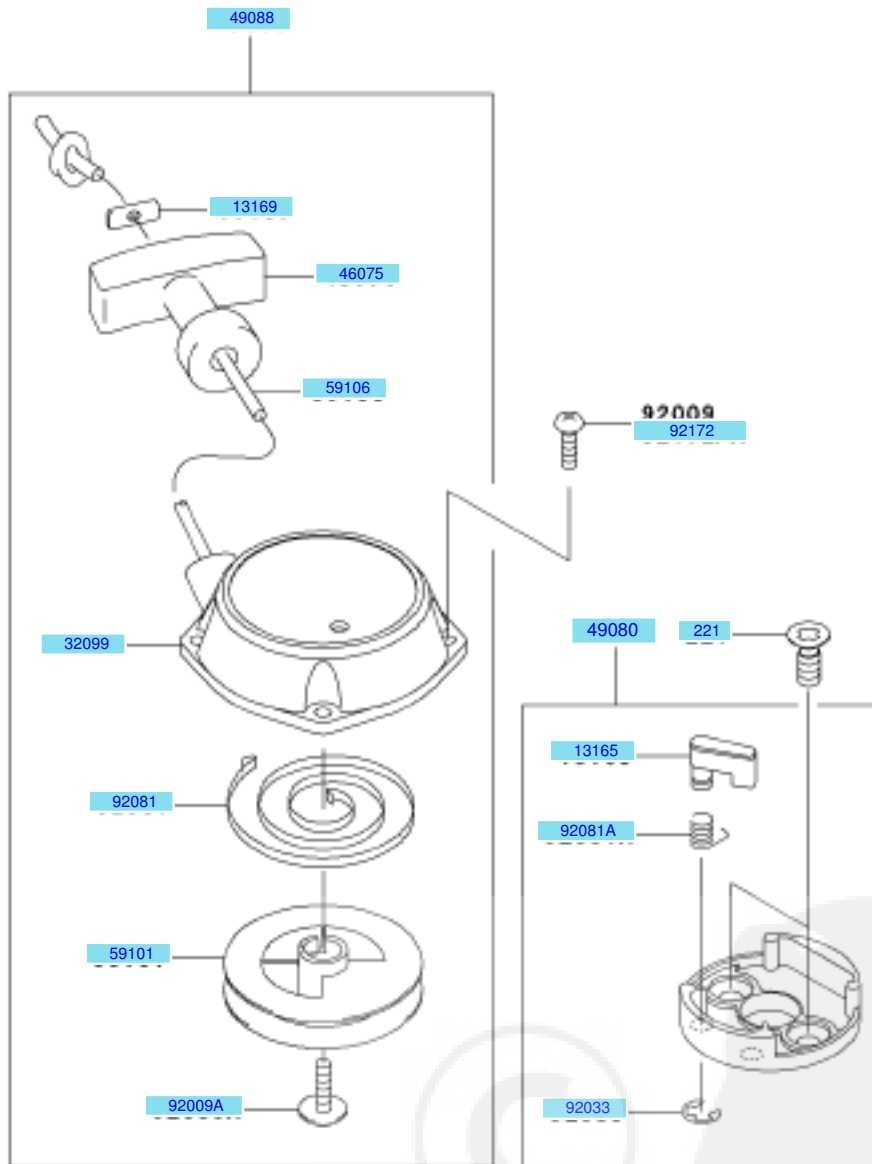

E0210-A259E