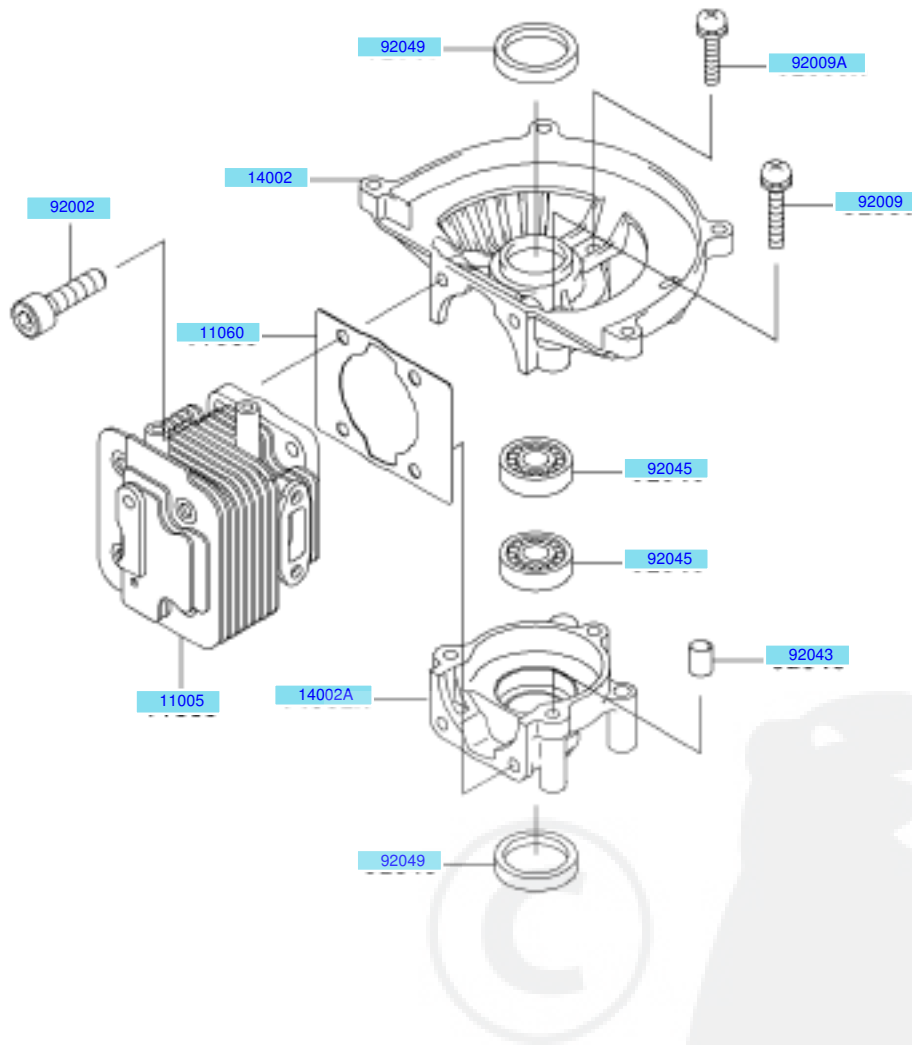

E0110-A391A

Ref. nr	Part nr.	+	Benaming	Aantal per pro
11005	11005-2150		CILINDER	1
11060	11060-2402		PAKKING,CILINDER	1
14002	14002-2349		CARTER	1
14002A	14002-2350		CARTER	1
92002	92002-2163		BOUT	4
92009	92009-2115		SCHROEF	2
92009A	92009-2235		SCHROEF,5X25	1
92043	92043-1302		PIN	2
92045	92045-2060		KOGELLAGER,6001V3	2
92049	92049-2108		OLIEKEERRING	2

E0120-A204F

Ref. nr	Part nr.	+	Benaming	Aantal per pro
13001	13001-2154		ZUIGER	1
13002	13002-2058		ZUIGERPEN	1
13008	13008-6050		ZUIGERVEER SET	1
13033	13033-2055		NAALDLAGER	1
49119A	49119-2237		KRUKAS-KOMPLEET	1
92025	92025-2104		VULRING,T=0.20	AR
92025A	92025-2105		VULRING,T=0.40	AR
92025B	92025-2106		VULRING,T=0.60	AR
92033A	92033-2191		SEEGERRING	2

E0180-A712B

Ref. nr	Part nr.	+	Benaming	Aantal per pr
11060	11060-2111		PAKKING	1
11061	11061-2054		PAKKING	1
11061A	11061-2098		PAKKING	1
11061B	11061-2107		PAKKING,CARBURATEUR	1
13168	16055-2051		HEFBOOM	1
14043	14043-2051		FILTER	1
14090	14090-2017		AFDEKKAP,OPVOERPOMP	1
15003	15003-2807		CARBURATEUR-ASSY	1
16002	16002-2058		KABELSTELLER	1
16030	16030-2078		VLOTTERKLEP	1
16073A	16073-2231		ISOLATIE	1
16160	16160-2089		BEHUIZING	1
16160A	16160-2103		BEHUIZING	1
21083	21083-2073		ARM	1
43028	43028-2067		MEMBRAAN	1
43028A	43028-2090		MEMBRAAN	1
49043	49043-2067		POMP-OPVOERSYSTEEM	1
92009	92009-2249		SCHROEF,5X20	2
92009A	92009-2336		SCHROEF	1
92009B	92009-2337		SCHROEF	4
92009C	92009-2373		SCHROEF	2
92009D	92009-2398		SCHROEF,5X60	2
92015	92015-2097		MOER,M5	2
92015A	92015-2145		MOER	1
92033	92033-2078		SEEGERRING	1
92043	92043-2094		PIN	1
92055	92055-2147		O-RING	1
92063	92063-2425		HOOFDSPROEIER,#32.5	1
92144	92144-2308		VEER	1
92200	92200-2074		RING	1
92210	92210-2089		MOER	1