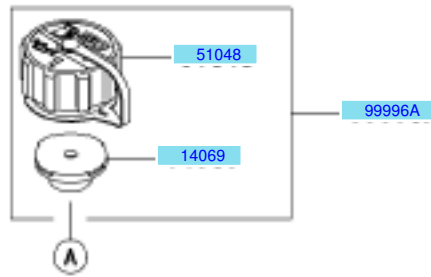

E0200-A598A