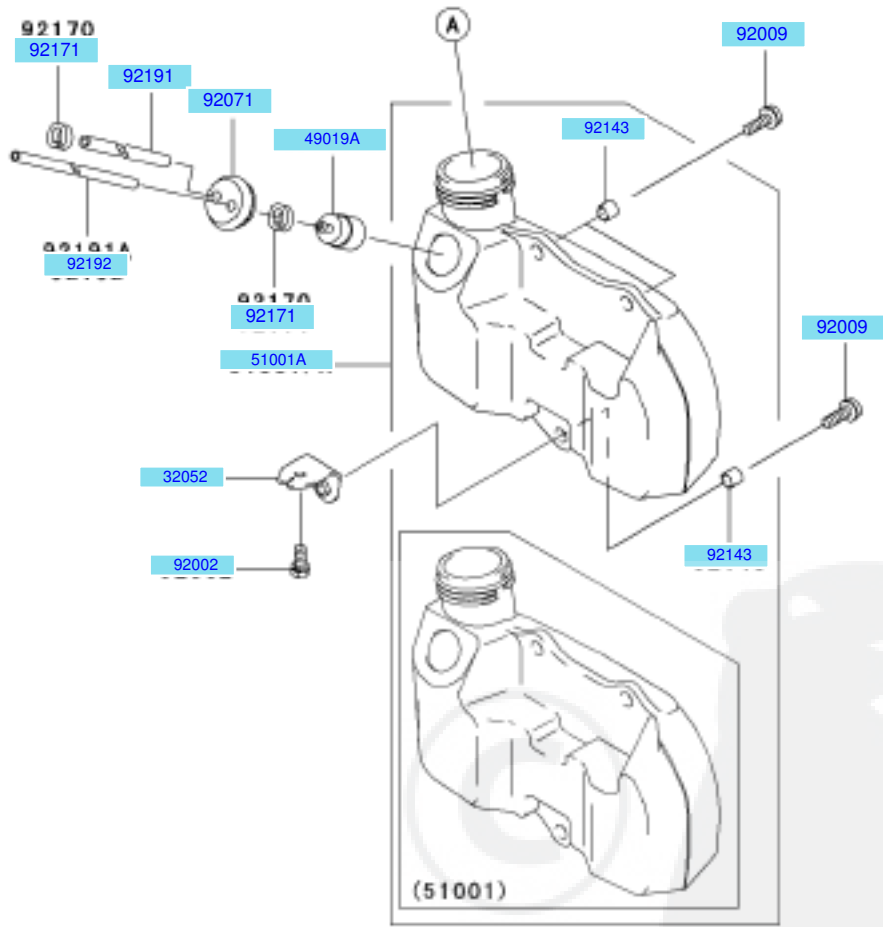

E0200-A598A