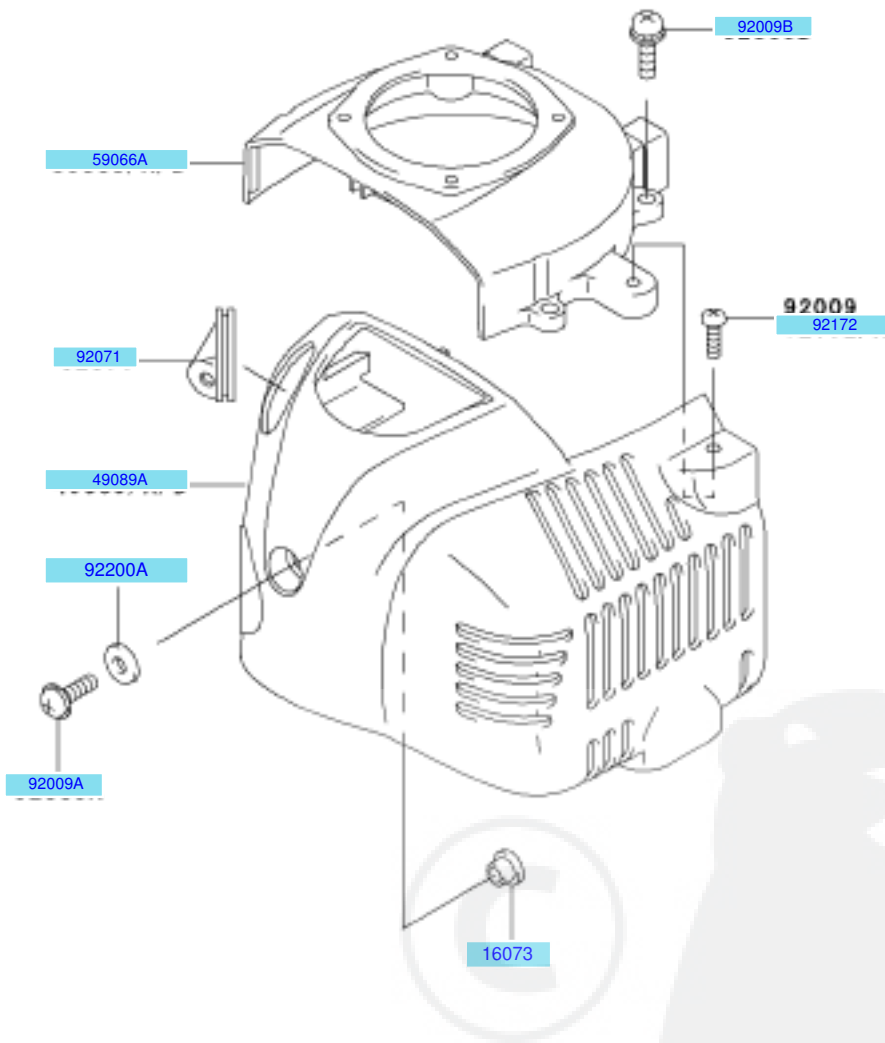

E0150-A459G