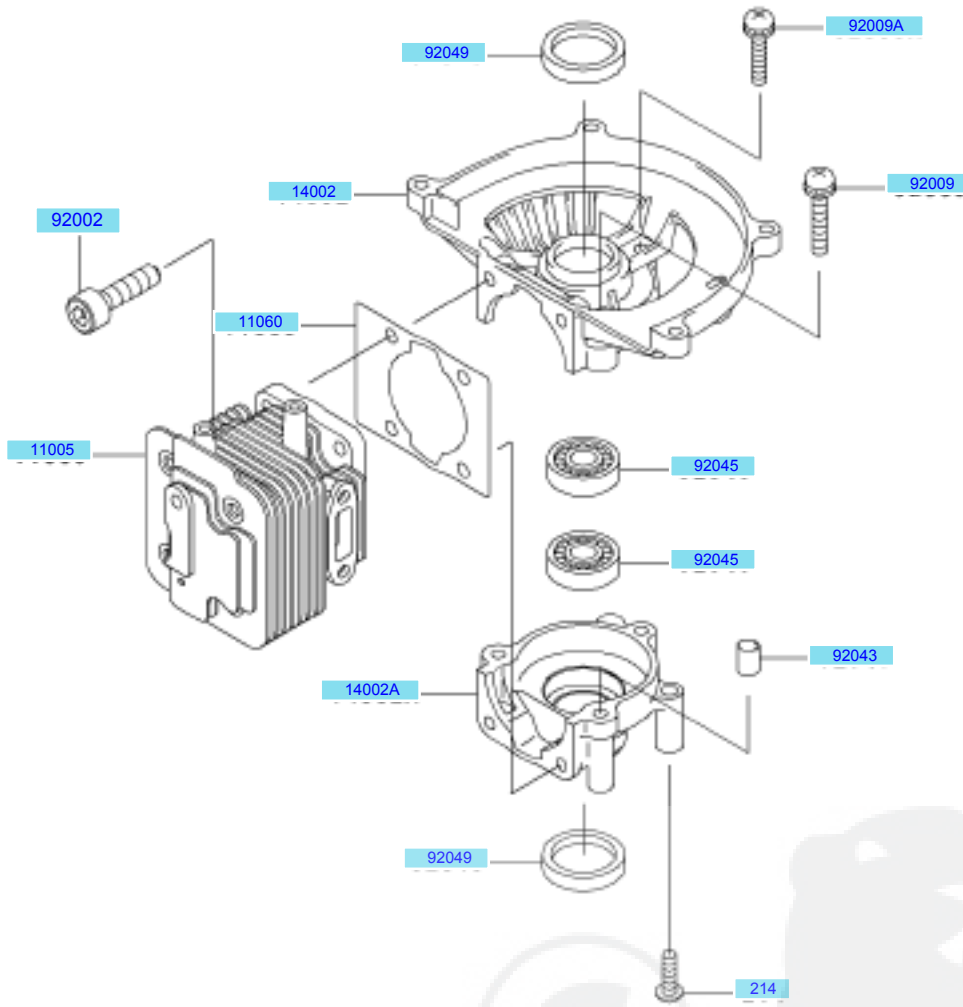

E0110-A434A

Ref. nr	Part nr.	+	Benaming	Aantal per pro
214	214AA0516		BOLKOPSCHROEF+,-,5X16	4
11005	11005-2150		CILINDER	1
11060	11060-2402		PAKKING,CILINDER	1
14002	14002-2349		CARTER	1
14002A	14002-2350		CARTER	1
92002	92002-2163		BOUT	4
92009	92009-2115		SCHROEF	2
92009A	92009-2235		SCHROEF,5X25	1
92043	92043-1302		PIN	2
92045	92045-2060		KOGELLAGER,6001V3	2
92049	92049-2108		OLIEKEERRING	2

E0120-A204G

Ref. nr	Part nr.	+	Benaming	Aantal per pro
13001A	13001-2154		ZUIGER	1
13002	13002-2058		ZUIGERPEN	1
13008	13008-6050		ZUIGERVEER SET	1
13033	13033-2055		NAALDLAGER	1
49119	49119-2205		KRUKAS-KOMPLEET	*
49119B	49119-2237		KRUKAS-KOMPLEET	1
92025	92025-2104		VULRING,T=0.20	AR
92025A	92025-2105		VULRING,T=0.40	AR
92025B	92025-2106		VULRING,T=0.60	AR
92033	92033-2191		SEEGERRING	2

# E0180-A629B

Ref. nr	Part nr.	+	Benaming	Aantal per pr
11060	11060-2111		PAKKING	1
11061	11061-2054		PAKKING	1
11061A	11061-2098		PAKKING	1
11061B	11061-2107		PAKKING,CARBURATEUR	1
14043	14043-2051		FILTER	1
14090	14090-2017		AFDEKKAP,OPVOERPOMP	1
15003	15003-2807		CARBURATEUR-ASSY	1
16002	16002-2058		KABELSTELLER	1
16030	16030-2078		VLOTTERKLEP	1
16055	16055-2051		HEFBOOM	1
16073	16073-2231		ISOLATIE	1
16160	16160-2089		BEHUIZING	1
16160A	16160-2103		BEHUIZING	1
21083	21083-2073		ARM	1
43028	43028-2067		MEMBRAAN	1
43028A	43028-2090		MEMBRAAN	1
49043	49043-2067		POMP-OPVOERSYSTEEM	1
92009	92009-2249		SCHROEF,5X20	2
92009A	92009-2336		SCHROEF	1
92009B	92009-2337		SCHROEF	4
92009C	92009-2373		SCHROEF	2
92009D	92009-2398		SCHROEF,5X60	2
92015	92015-2097		MOER,M5	2
92015A	92015-2145		MOER	1
92033	92033-2078		SEEGERRING	1
92043	92043-2094		PIN	1
92055	92055-2147		O-RING	1
92063	92063-2425		HOOFDSPROEIER,#32.5	1
92144	92144-2308		VEER	1
92200	92200-2074		RING	1
92210	92210-2089		MOER	1