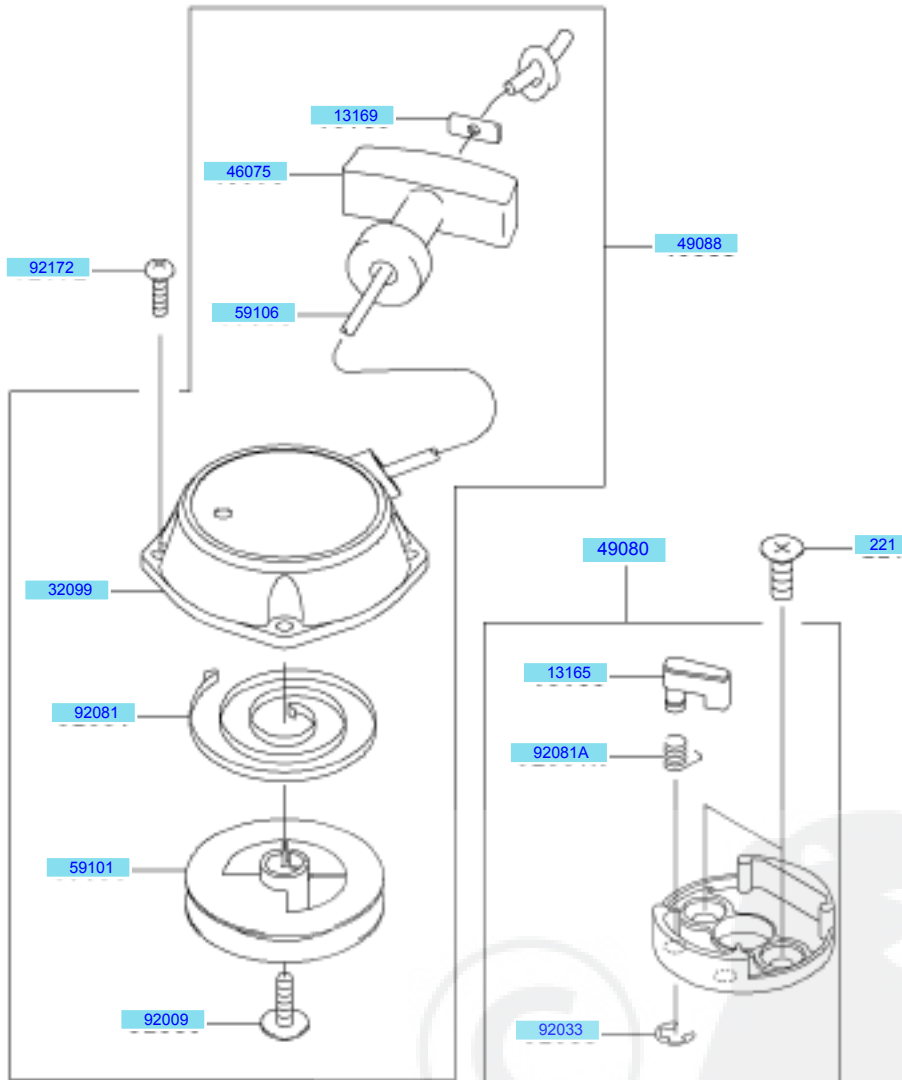

E0210-A260D