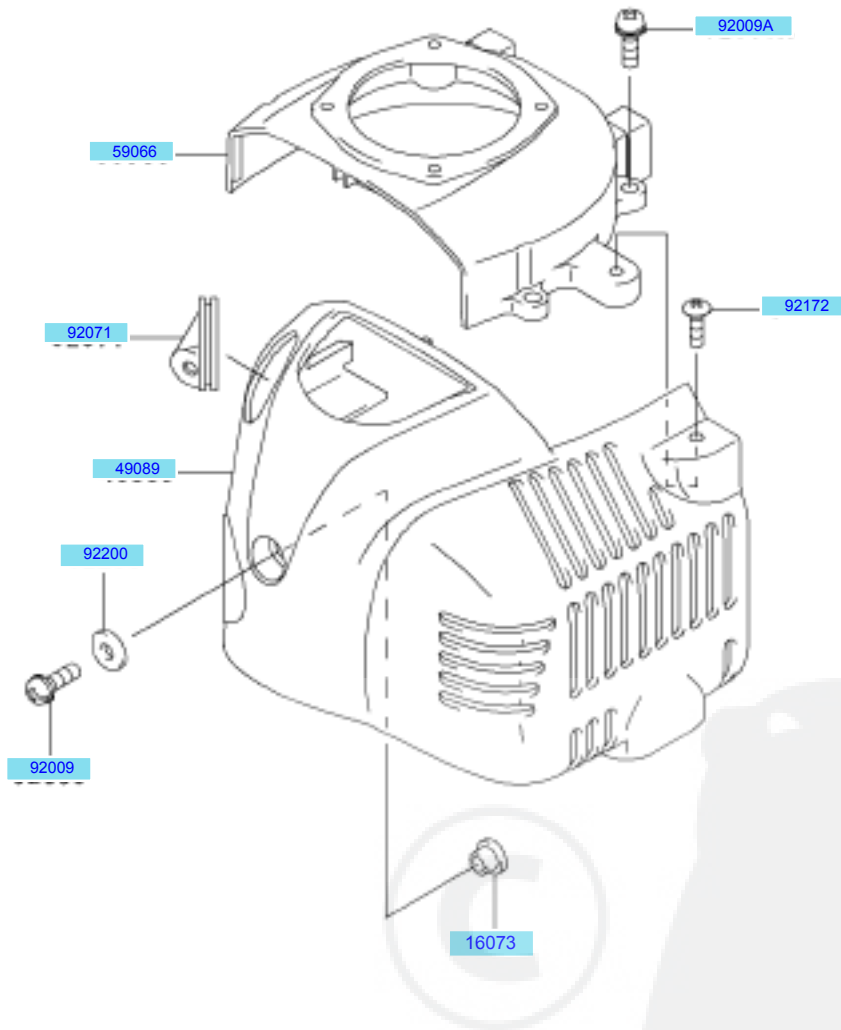

E0150-A459C