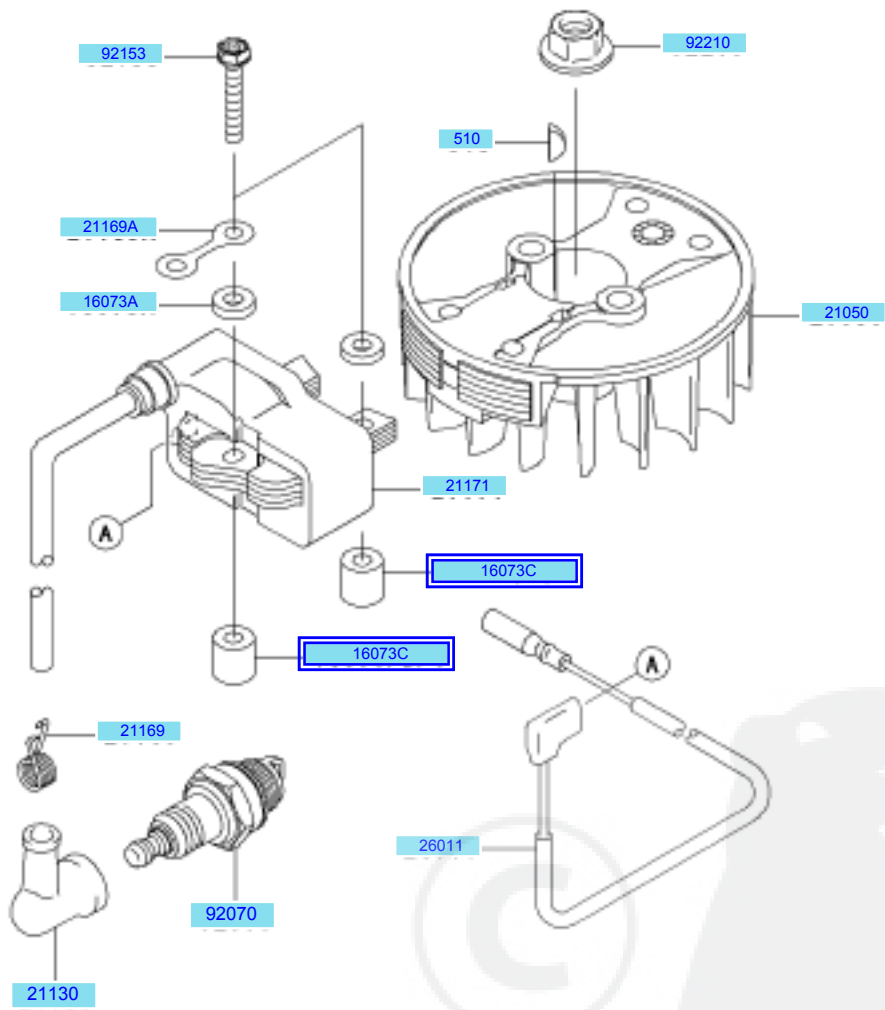

E0160-B309C