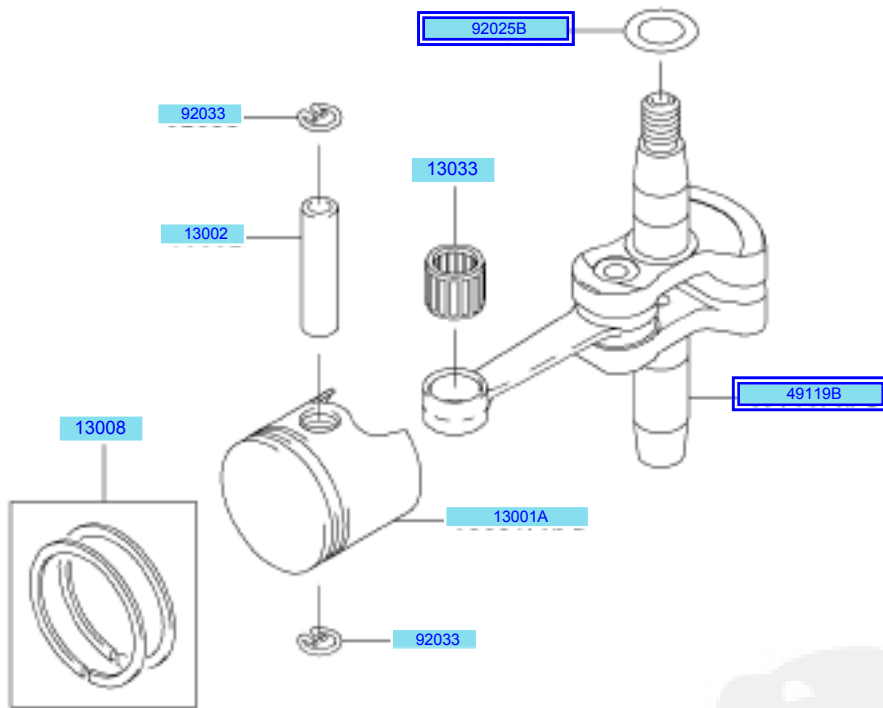

E0110-A434A

Ref. nr	Part nr.	+	Benaming	Aantal per pro
214	214AA0516		BOLKOPSCHROEF+,-,5X16	4
11005	11005-2150		CILINDER	1
11060	11060-2402		PAKKING,CILINDER	1
14002	14002-2349		CARTER	1
14002A	14002-2350		CARTER	1
92002	92002-2163		BOUT	4
92009	92009-2115		SCHROEF	2
92009A	92009-2235		SCHROEF,5X25	1
92043	92043-1302		PIN	2
92045	92045-2060		KOGELLAGER,6001V3	2
92049	92049-2108		OLIEKEERRING	2

E0120-A204G

Ref. nr	Part nr.	+	Benaming	Aantal per pro
13001A	13001-2154		ZUIGER	1
13002	13002-2058		ZUIGERPEN	1
13008	13008-6050		ZUIGERVEER SET	1
13033	13033-2055		NAALDLAGER	1
49119	49119-2205		KRUKAS-KOMPLEET	*
49119B	49119-2237		KRUKAS-KOMPLEET	1
92025	92025-2104		VULRING,T=0.20	AR
92025A	92025-2105		VULRING,T=0.40	AR
92025B	92025-2106		VULRING,T=0.60	AR
92033	92033-2191		SEEGERRING	2

# E0180-A629B

Ref. nr	Part nr.	+	Benaming	Aantal per pr
11060	11060-2111		PAKKING	1
11061	11061-2054		PAKKING	1
11061A	11061-2098		PAKKING	1
11061B	11061-2107		PAKKING,CARBURATEUR	1
14043	14043-2051		FILTER	1
14090	14090-2017		AFDEKKAP,OPVOERPOMP	1
15003	15003-2807		CARBURATEUR-ASSY	1
16002	16002-2058		KABELSTELLER	1
16030	16030-2078		VLOTTERKLEP	1
16055	16055-2051		HEFBOOM	1
16073	16073-2231		ISOLATIE	1
16160	16160-2089		BEHUIZING	1
16160A	16160-2103		BEHUIZING	1
21083	21083-2073		ARM	1
43028	43028-2067		MEMBRAAN	1
43028A	43028-2090		MEMBRAAN	1
49043	49043-2067		POMP-OPVOERSYSTEEM	1
92009	92009-2249		SCHROEF,5X20	2
92009A	92009-2336		SCHROEF	1
92009B	92009-2337		SCHROEF	4
92009C	92009-2373		SCHROEF	2
92009D	92009-2398		SCHROEF,5X60	2
92015	92015-2097		MOER,M5	2
92015A	92015-2145		MOER	1
92033	92033-2078		SEEGERRING	1
92043	92043-2094		PIN	1
92055	92055-2147		O-RING	1
92063	92063-2425		HOOFDSPROEIER,#32.5	1
92144	92144-2308		VEER	1
92200	92200-2074		RING	1
92210	92210-2089		MOER	1