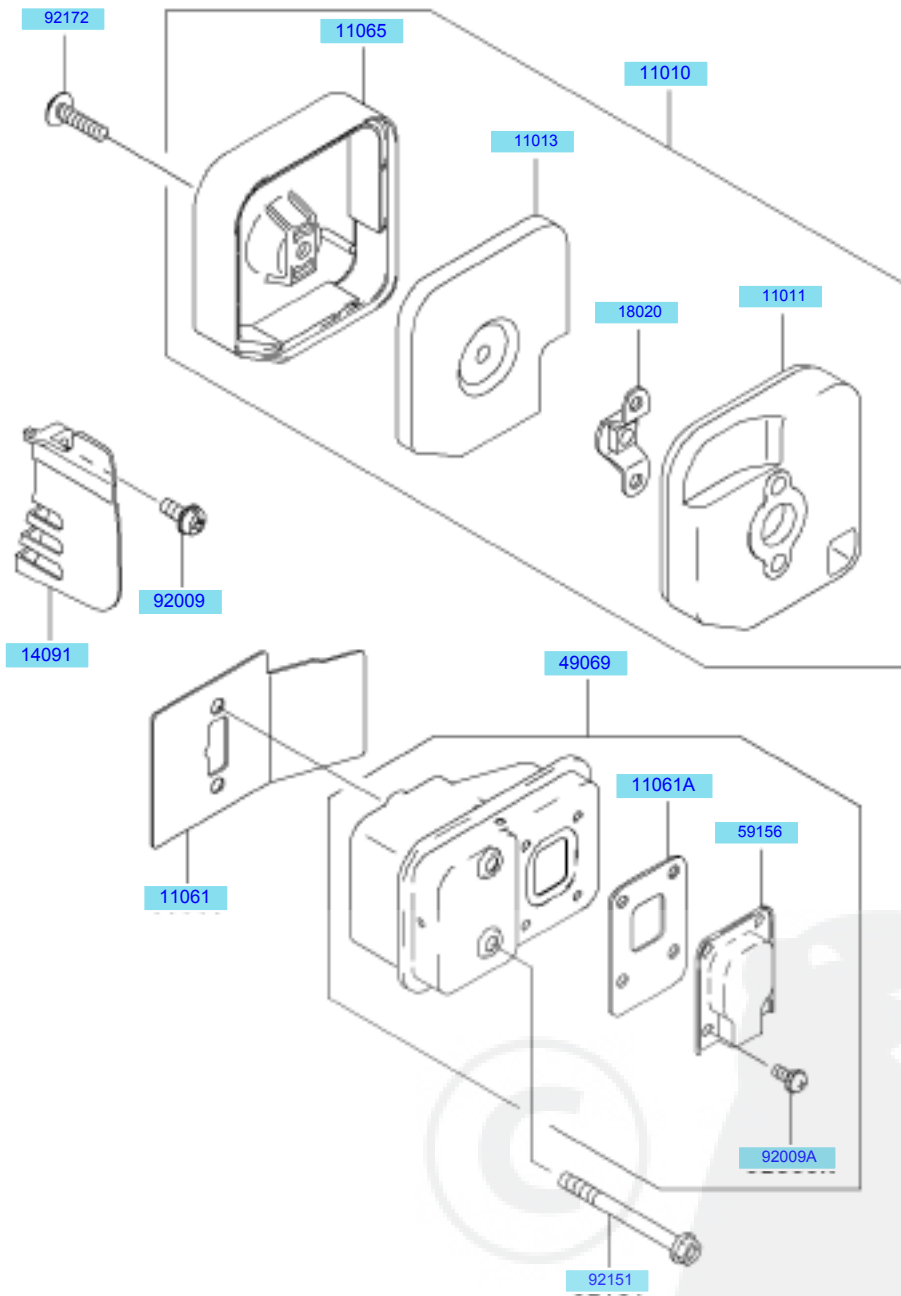

E0190-B102A