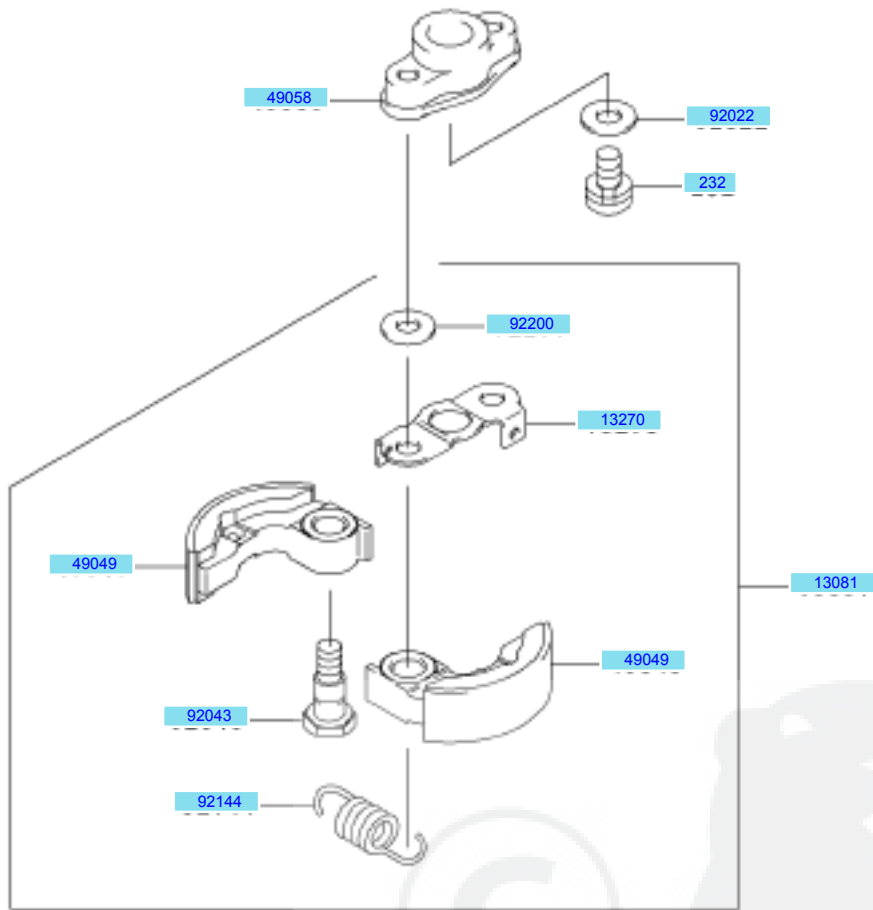

E0200-A692B

Ref. nr	Part nr.	+	Benaming	Aantal per pr
14069A	14069-2088		ONTLUCHTING	1
32052	32052-2228		TANK STEUN	1
49019	49019-2111		BENZINE-FILTER	*
49019B	49019-2114		BENZINE-FILTER	1
49116	49116-2064		KLEP-KOMPLEET	*
51001	51001-2310		BRANDSTOFTANK	*
51001B	51001-2329		BRANDSTOFTANK	1
51048	51048-2078		TANKDOP KOMPLEET	1
92002	92002-2313		BOUT	1
92009	92009-2368		SCHROEF,5X16	3
92071	92071-2142		DOORVOERRUBBER,BRANDSTOFTANK	1
92143	92143-2161		BUS,TANK	3
92170	92170-2080		KLEM,BENZINE FILTER	*
92171A	92171-2073		KLEM	2
92191	92191-2154		SLANG	1
92191A	92191-2155		SLANG	*
92192A	92192-2148		SLANG,3X6X145	1
99996	99996-6060		SET,TANKDOP KOMPLEET	*
99996B	99996-6088		TANKDOP & ONTLUCHTING,COMPLEET	1

E0210-A260D

Ref. nr	Part nr.	+	Benaming	Aantal per pr
221	221AA0616		SCHROEF-VERZONKEN-KRUISKOP,6X16	2
13165	13165-2052		PAL	1
13169	13169-2386		STEUN,HANDSTARTER	1
32099	32099-2406		HUIS,HANDSTARTER	1
46075	46075-2116		HANDGREEP,HANDSTARTER	1
49080	49080-2099		KAP-HANDSTARTER	1
49088	49088-2515		HANDSTARTER	1
59101	59101-2106		SPOEL,HANDSTARTER	1
59106	59106-2147		TREKKOORD,3.5X800	1
92009	92009-2358		SCHROEF	1
92033	92033-2010		SEEGERRING	1
92081	92081-2238		VEER,HANDSTARTER	1
92081A	92081-2253		VEER	1
92172	92172-2061		SCHROEF,4X14	4

E0220-A038A

Ref. nr	Part nr.	+	Benaming	Aantal per pro
232	232AA0612		SCHROEF-BOL-WS+-.6X12	1
13081	13081-2207		KOPPELING-KOMPLEET	1
13270	13270-2048		STEUN	1
49049	49049-2096		KOPPELINGSSCHOEN	2
49058	49058-2078		WIEL,KOPPELING	1
92022	92022-2374		RING,6.5X14.5X1.0	1
92043	92043-2075		PIN	2
92144	92144-2086		VEER,KOPPELING	1
92200	92200-2072		RING,6X14X1.6	2