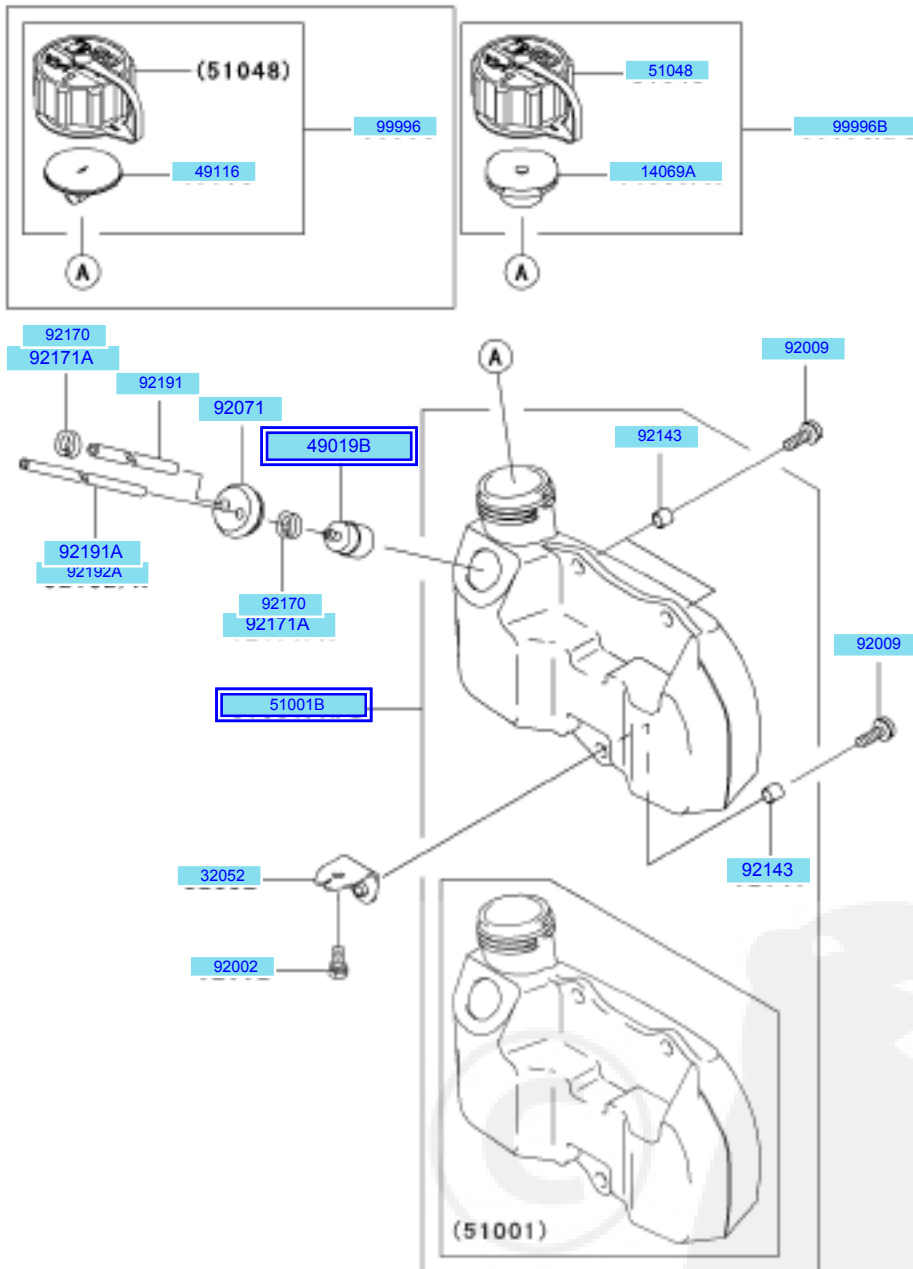

E0200-A692B