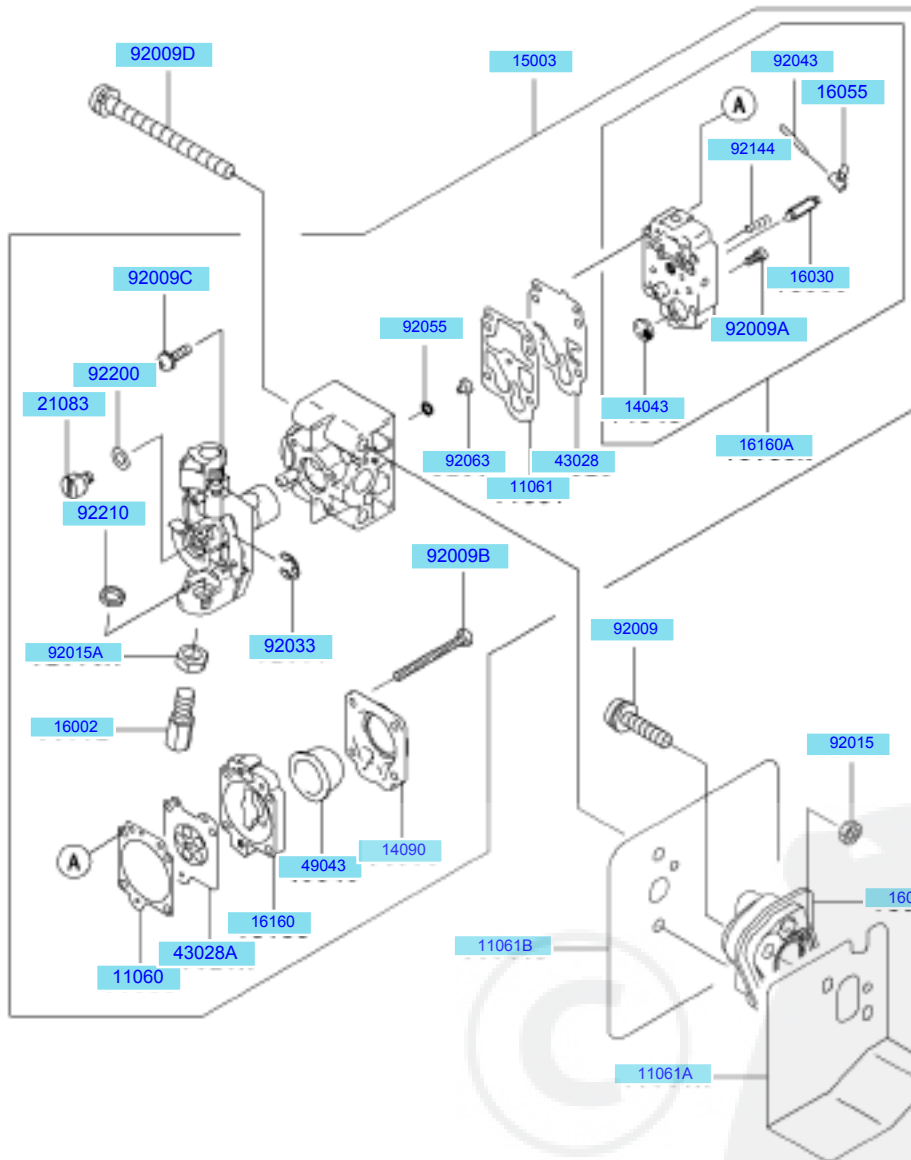

E0160-B309C

Ref. nr	Part nr.	+	Benaming	Aantal per pro
510	510A3100		HALVE MAANSPIE	1
16073	16073-2214		ISOLATIE	*
16073A	16073-2215		ISOLATIE	2
16073C	16073-2220		ISOLATIE	2
21050	21050-2296		VLIEGWIEL	1
21130	21130-2056		BOUGIEDOP	1
21169	21169-2051		AANSLUITING	1
21169A	21169-2072		AANSLUITING	1
21171	21171-2241		ONTSTEKINGSSPOEL	1
26011	26011-2370		AANSLUITKABEL,L=180	1
92070	92070-2108		BOUGIE,BPMR6A(NGK),SOLID	1
92153	92153-2069		BOUT,04X25	2
92210	92210-2094		MOER,M8	1

# E0180-A629B

Ref. nr	Part nr.	+	Benaming	Aantal per pr
11060	11060-2111		PAKKING	1
11061	11061-2054		PAKKING	1
11061A	11061-2098		PAKKING	1
11061B	11061-2107		PAKKING,CARBURATEUR	1
14043	14043-2051		FILTER	1
14090	14090-2017		AFDEKKAP,OPVOERPOMP	1
15003	15003-2807		CARBURATEUR-ASSY	1
16002	16002-2058		KABELSTELLER	1
16030	16030-2078		VLOTTERKLEP	1
16055	16055-2051		HEFBOOM	1
16073	16073-2231		ISOLATIE	1
16160	16160-2089		BEHUIZING	1
16160A	16160-2103		BEHUIZING	1
21083	21083-2073		ARM	1
43028	43028-2067		MEMBRAAN	1
43028A	43028-2090		MEMBRAAN	1
49043	49043-2067		POMP-OPVOERSYSTEEM	1
92009	92009-2249		SCHROEF,5X20	2
92009A	92009-2336		SCHROEF	1
92009B	92009-2337		SCHROEF	4
92009C	92009-2373		SCHROEF	2
92009D	92009-2398		SCHROEF,5X60	2
92015	92015-2097		MOER,M5	2
92015A	92015-2145		MOER	1
92033	92033-2078		SEEGERRING	1
92043	92043-2094		PIN	1
92055	92055-2147		O-RING	1
92063	92063-2425		HOOFDSPROEIER,#32.5	1
92144	92144-2308		VEER	1
92200	92200-2074		RING	1
92210	92210-2089		MOER	1

E0190-B102A

Ref. nr	Part nr.	+	Benaming	Aantal per pr
11010	11010-2572		LUCHTFILTER-COMPLEET	1
11011	11011-2332		LUCHTFILTERHUIS	1
11013	11013-2208		LUCHTFILTERELEMENT	1
11061	11061-2082		PAKKING,EINDDEMPER	1
11061A	11061-2154		PAKKING	1
11065	11065-2114		KAP	1
14091	14091-2088		AFDEKKAP	1
18020	18020-2082		DEMPER	1
49069	49069-2420		EINDDEMPER-ASSY	1
59156	59156-2285		VERBINDINGSBUIS	1
92009	92009-2393		SCHROEF,5X12	1
92009A	92009-2446		SCHROEF	4
92151	92151-2074		BOUT,5X55	2
92172	92172-2081		SCHROEF,5X20	1