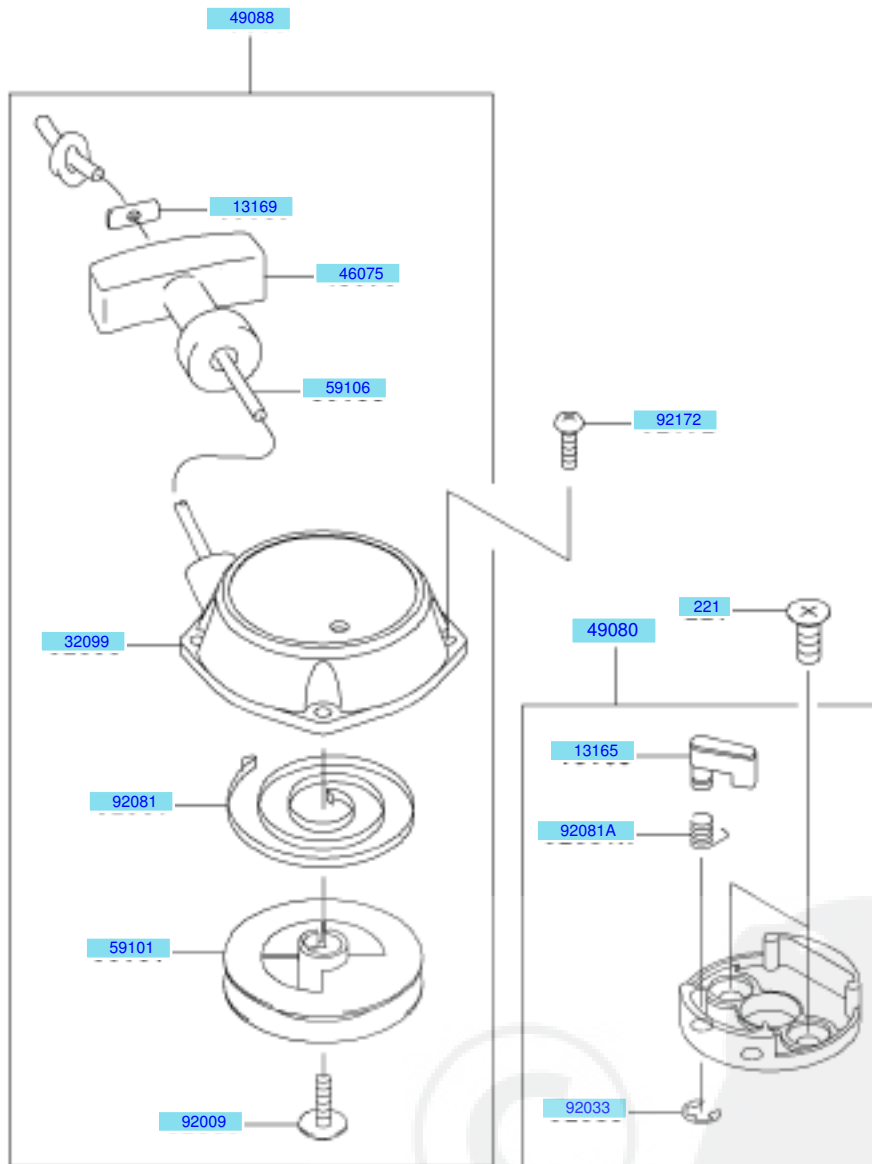

E0210-A259G