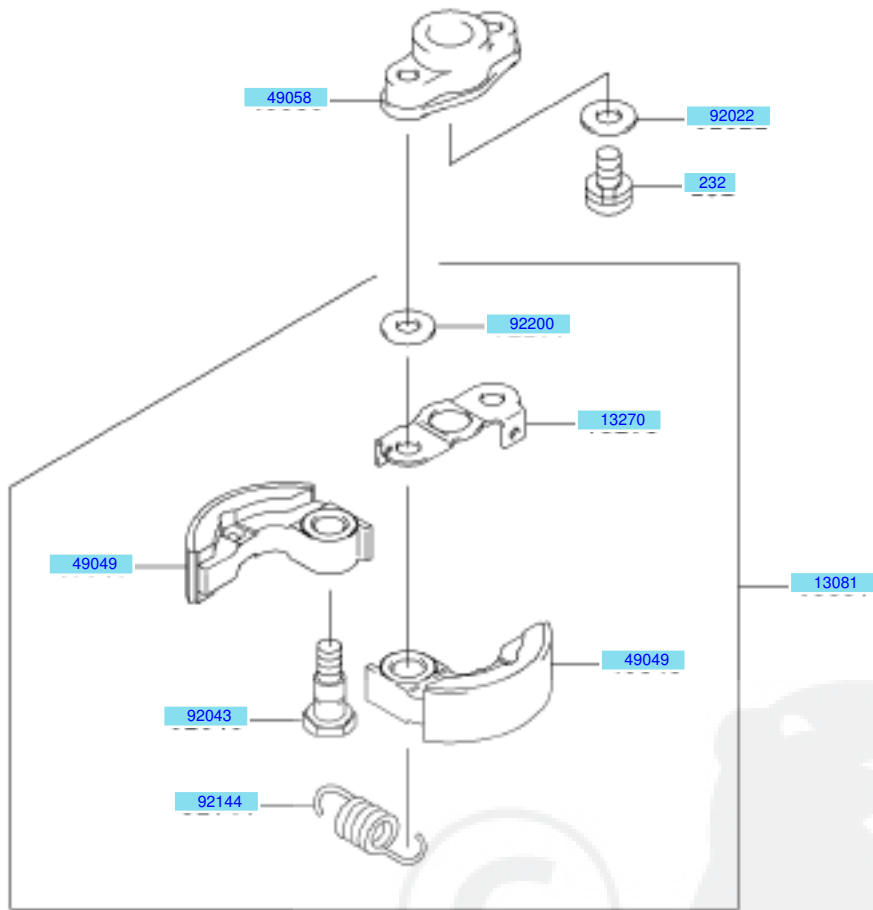

E0220-A038A