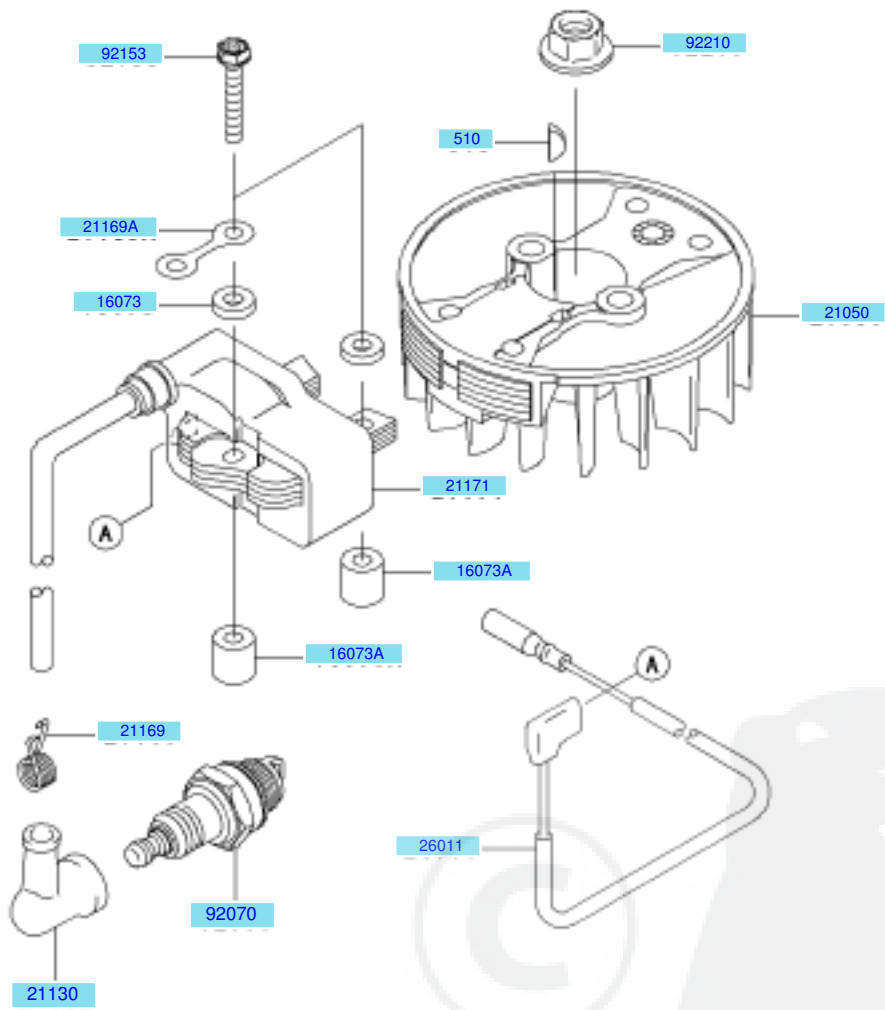

E0160-B309A