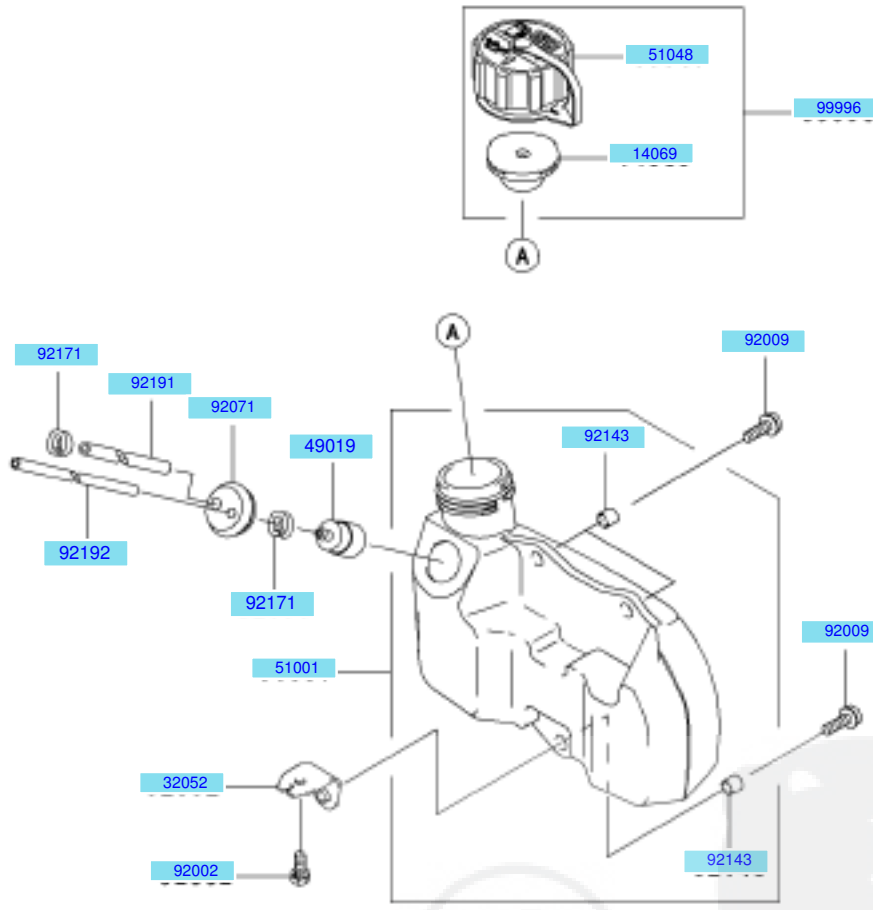

E0200-A638A