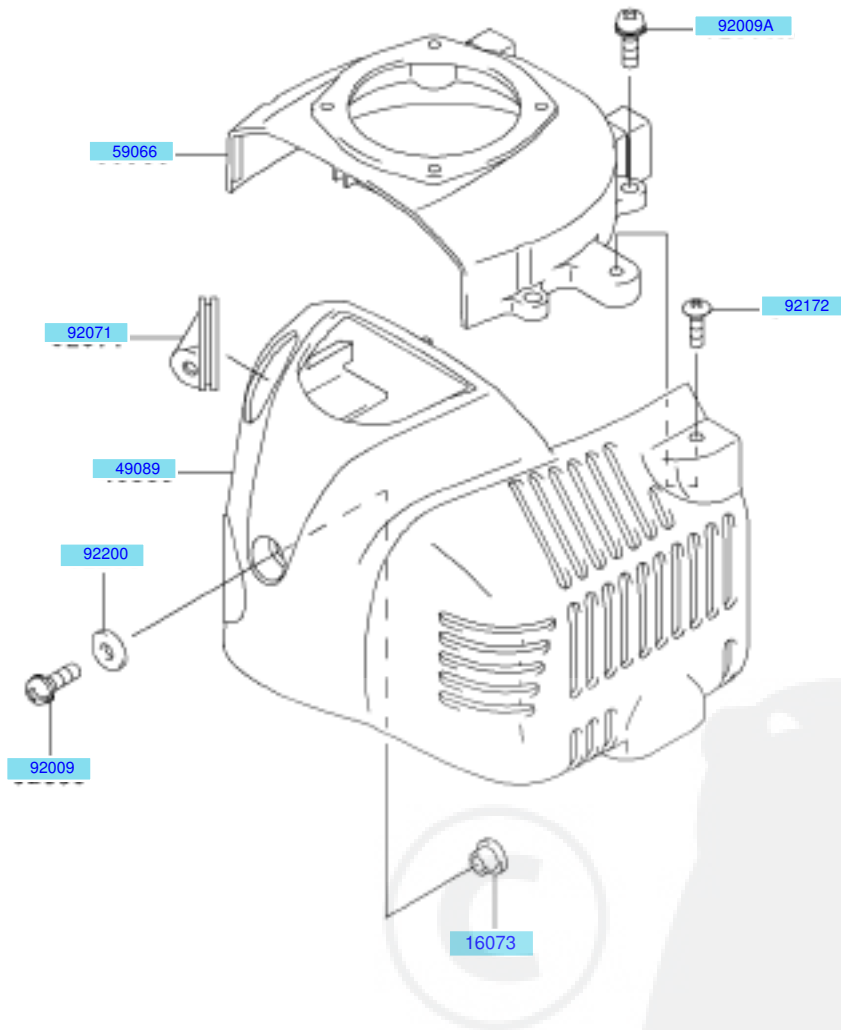

Ref. nr	Part nr.	+	Benaming	Aantal per pro
214	214AA0516		BOLKOPSCHROEF+,-,5X16	4
11005	11005-2150		CILINDER	1
11060	11060-2402		PAKKING,CILINDER	1
14002	14002-2349		CARTER	1
14002A	14002-2350		CARTER	1
92002	92002-2163		BOUW	4
92009	92009-2115		SCHROEF	2
92009A	92009-2235		SCHROEF,5X25	1
92043	92043-1302		PIN	2
92045	92045-2060		KOGELLAGER,6001V3	2
92049	92049-2108		OLIEKEERRING	2

E0120-A204A

Ref. nr	Part nr.	+	Benaming	Aantal per pro
13001	13001-2145		ZUIGER	1
13002	13002-2058		ZUIGERPEN	1
13008	13008-6050		ZUIGERVEER SET	1
13033	13033-2055		NAALDLAGER	1
49119	49119-2237		KRUKAS-KOMPLEET	1
92025	92025-2104		VULRING,T=0.20	AR
92025A	92025-2105		VULRING,T=0.40	AR
92025B	92025-2106		VULRING,T=0.60	AR
92033	92033-2191		SEEGERRING	2

E0150-A459C

Ref. nr	Part nr.	+	Benaming	Aantal per pro
16073	16073-2197		ISOLATIE	1
49089	49089-2585		RADIATEURKAP	1
59066	59066-2781		VENTILATORHUIS	1
92009	92009-2394		SCHROEF,5X16	1
92009A	92009-2395		SCHROEF,5X16	4
92071	92071-2160		DOORVOERRUBBER	1
92172	92172-2061		SCHROEF,4X14	1
92200	92200-2156		RING	1

E0180-A864A

Ref. nr	Part nr.	+	Benaming	Aantal per pr
11060	11060-2111		PAKKING	1
11061	11061-2054		PAKKING	1
11061A	11061-2098		PAKKING	1
11061B	11061-2107		PAKKING,CARBURATEUR	1
14043	14043-2051		FILTER	1
14090	14090-2017		AFDEKKAP,OPVOERPOMP	1
15004	15004-2105		CARBURATEUR-ASSY	1
16030	16030-2078		VLOTTERKLEP	1
16055	16055-2051		HEFBOOM	1
16073	16073-2231		ISOLATIE	1
16160	16160-2089		BEHUIZING	1
16160A	16160-2103		BEHUIZING	1
21083	21083-2073		ARM	1
43028	43028-2067		MEMBRAAN	1
43028A	43028-2090		MEMBRAAN	1
49043	49043-2067		POMP-OPVOERSYSTEEM	1
92009	92009-2249		SCHROEF,5X20	2
92009A	92009-2336		SCHROEF	1
92009B	92009-2337		SCHROEF	4
92009C	92009-2373		SCHROEF	2
92009D	92009-2398		SCHROEF,5X60	2
92015	92015-2097		MOER,M5	2
92033	92033-2078		SEEGERRING	1
92043	92043-2094		PIN	1
92055	92055-2147		O-RING	1
92063	92063-2425		HOOFDSPROEIER,#32.5	1
92144	92144-2308		VEER	1
92200	92200-2074		RING	1
92210	92210-2089		MOER	1