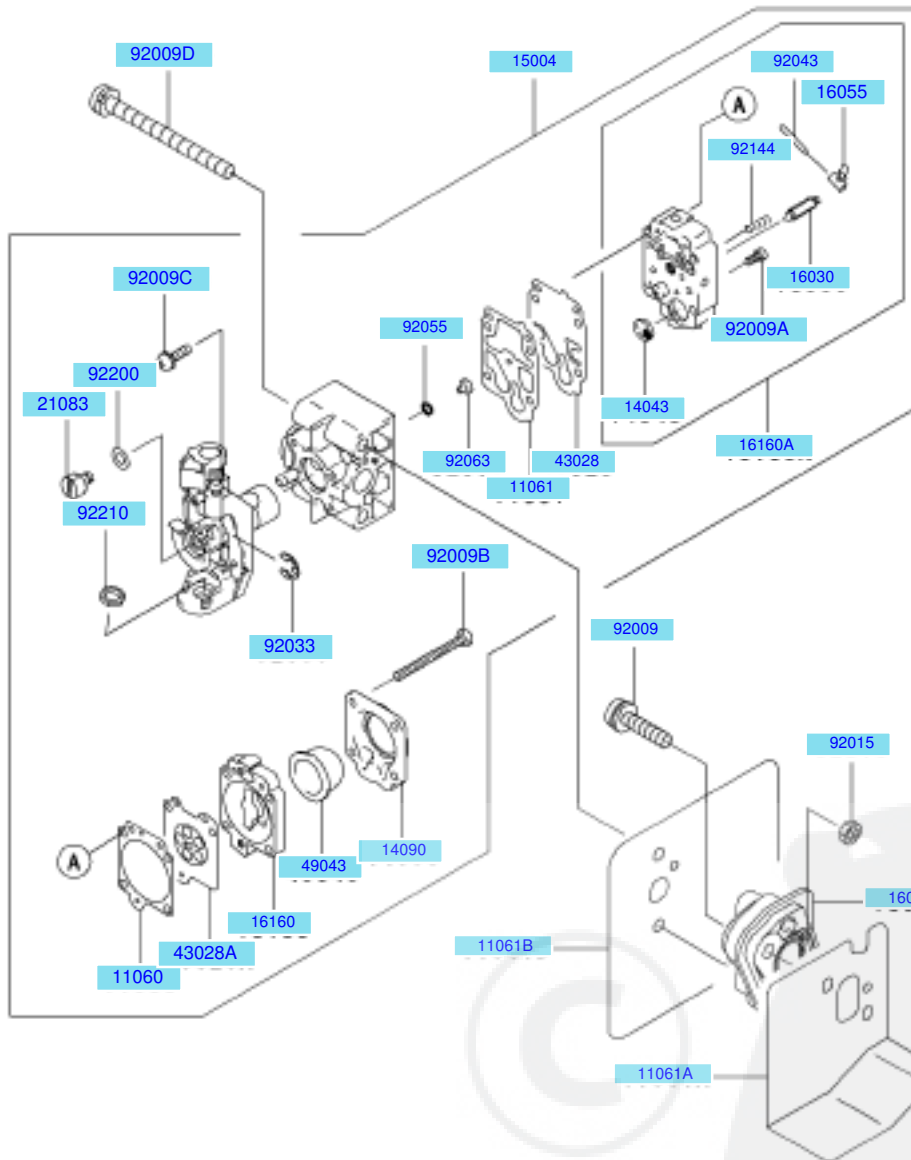

E0150-A459C

Ref. nr	Part nr.	+	Benaming	Aantal per pro
16073	16073-2197		ISOLATIE	1
49089	49089-2585		RADIATEURKAP	1
59066	59066-2781		VENTILATORHUIS	1
92009	92009-2394		SCHROEF,5X16	1
92009A	92009-2395		SCHROEF,5X16	4
92071	92071-2160		DOORVOERRUBBER	1
92172	92172-2061		SCHROEF,4X14	1
92200	92200-2156		RING	1

E0160-B309A

Ref. nr	Part nr.	+	Benaming	Aantal per pro
510	510A3100		HALVE MAANSPIE	1
16073	16073-2215		ISOLATIE	2
16073A	16073-2220		ISOLATIE	2
21050	21050-2296		VLIEGWIEL	1
21130	21130-2056		BOUGIEDOP	1
21169	21169-2051		AANSLUITING	1
21169A	21169-2072		AANSLUITING	1
21171	21171-2241		ONTSTEKINGSSPOEL	1
26011	26011-2370		AANSLUITKABEL,L=180	1
92070	92070-2108		BOUGIE,BPMR6A(NGK),SOLID	1
92153	92153-2069		BOUT,04X25	2
92210	92210-2094		MOER,M8	1

E0180-A864A

Ref. nr	Part nr.	+	Benaming	Aantal per pr
11060	11060-2111		PAKKING	1
11061	11061-2054		PAKKING	1
11061A	11061-2098		PAKKING	1
11061B	11061-2107		PAKKING,CARBURATEUR	1
14043	14043-2051		FILTER	1
14090	14090-2017		AFDEKKAP,OPVOERPOMP	1
15004	15004-2105		CARBURATEUR-ASSY	1
16030	16030-2078		VLOTTERKLEP	1
16055	16055-2051		HEFBOOM	1
16073	16073-2231		ISOLATIE	1
16160	16160-2089		BEHUIZING	1
16160A	16160-2103		BEHUIZING	1
21083	21083-2073		ARM	1
43028	43028-2067		MEMBRAAN	1
43028A	43028-2090		MEMBRAAN	1
49043	49043-2067		POMP-OPVOERSYSTEEM	1
92009	92009-2249		SCHROEF,5X20	2
92009A	92009-2336		SCHROEF	1
92009B	92009-2337		SCHROEF	4
92009C	92009-2373		SCHROEF	2
92009D	92009-2398		SCHROEF,5X60	2
92015	92015-2097		MOER,M5	2
92033	92033-2078		SEEGERRING	1
92043	92043-2094		PIN	1
92055	92055-2147		O-RING	1
92063	92063-2425		HOOFDSPROEIER,#32.5	1
92144	92144-2308		VEER	1
92200	92200-2074		RING	1
92210	92210-2089		MOER	1