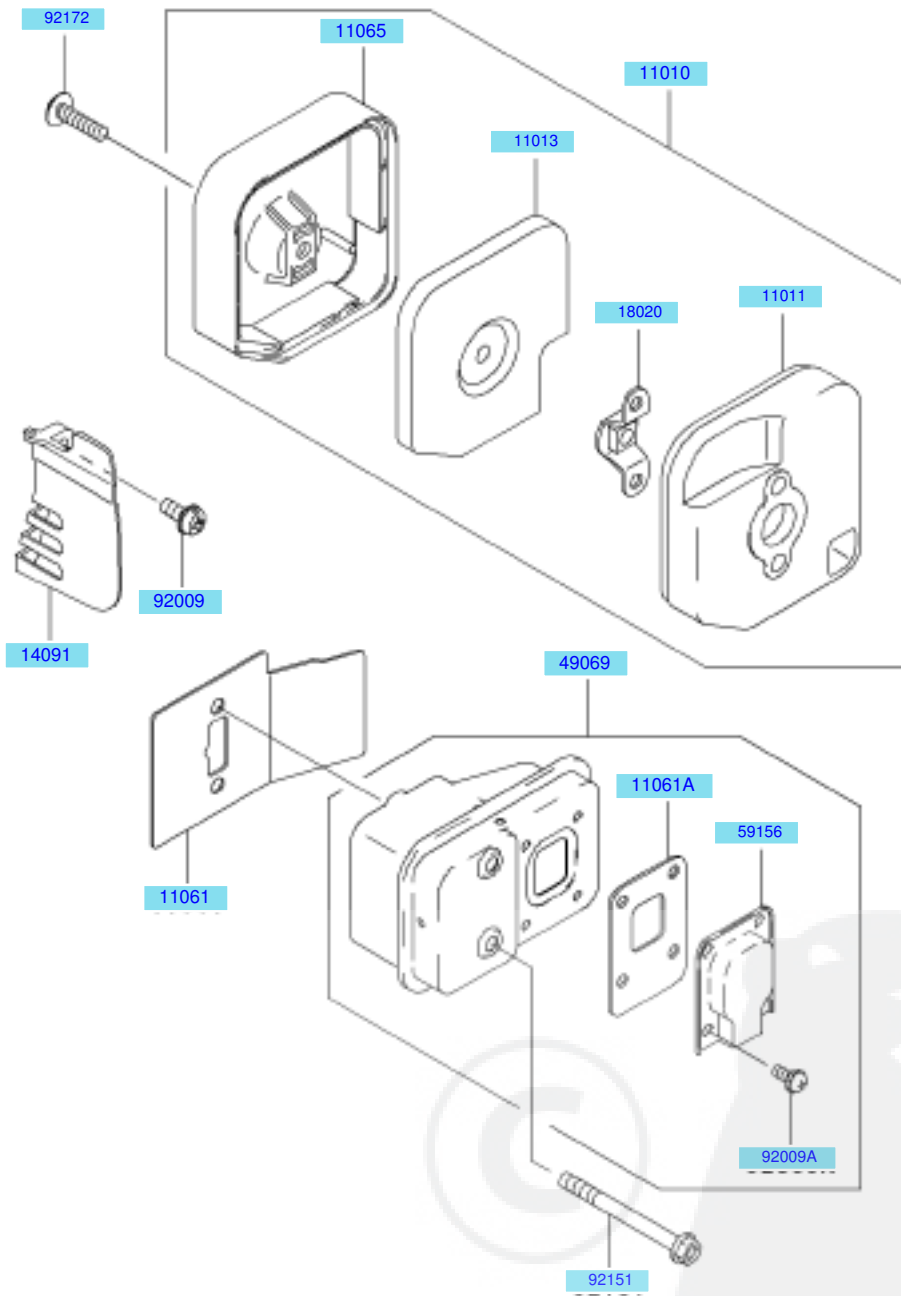

E0160-B309A

Ref. nr	Part nr.	+	Benaming	Aantal per pro
510	510A3100		HALVE MAANSPIE	1
16073	16073-2215		ISOLATIE	2
16073A	16073-2220		ISOLATIE	2
21050	21050-2296		VLIEGWIEL	1
21130	21130-2056		BOUGIEDOP	1
21169	21169-2051		AANSLUITING	1
21169A	21169-2072		AANSLUITING	1
21171	21171-2241		ONTSTEKINGSSPOEL	1
26011	26011-2370		AANSLUITKABEL,L=180	1
92070	92070-2108		BOUGIE,BPMR6A(NGK),SOLID	1
92153	92153-2069		BOUT,04X25	2
92210	92210-2094		MOER,M8	1

E0180-A864A

Ref. nr	Part nr.	+	Benaming	Aantal per pr
11060	11060-2111		PAKKING	1
11061	11061-2054		PAKKING	1
11061A	11061-2098		PAKKING	1
11061B	11061-2107		PAKKING,CARBURATEUR	1
14043	14043-2051		FILTER	1
14090	14090-2017		AFDEKKAP,OPVOERPOMP	1
15004	15004-2105		CARBURATEUR-ASSY	1
16030	16030-2078		VLOTTERKLEP	1
16055	16055-2051		HEFBOOM	1
16073	16073-2231		ISOLATIE	1
16160	16160-2089		BEHUIZING	1
16160A	16160-2103		BEHUIZING	1
21083	21083-2073		ARM	1
43028	43028-2067		MEMBRAAN	1
43028A	43028-2090		MEMBRAAN	1
49043	49043-2067		POMP-OPVOERSYSTEEM	1
92009	92009-2249		SCHROEF,5X20	2
92009A	92009-2336		SCHROEF	1
92009B	92009-2337		SCHROEF	4
92009C	92009-2373		SCHROEF	2
92009D	92009-2398		SCHROEF,5X60	2
92015	92015-2097		MOER,M5	2
92033	92033-2078		SEEGERRING	1
92043	92043-2094		PIN	1
92055	92055-2147		O-RING	1
92063	92063-2425		HOOFDSPROEIER,#32.5	1
92144	92144-2308		VEER	1
92200	92200-2074		RING	1
92210	92210-2089		MOER	1

E0190-B102A

Ref. nr	Part nr.	+	Benaming	Aantal per pro
11010	11010-2572		LUCHTFILTER-COMPLEET	1
11011	11011-2332		LUCHTFILTERHUIS	1
11013	11013-2208		LUCHTFILTERELEMENT	1
11061	11061-2082		PAKKING,EINDDEMPER	1
11061A	11061-2154		PAKKING	1
11065	11065-2114		KAP	1
14091	14091-2088		AFDEKKAP	1
18020	18020-2082		DEMPER	1
49069	49069-2420		EINDDEMPER-ASSY	1
59156	59156-2285		VERBINDINGSBUIS	1
92009	92009-2393		SCHROEF,5X12	1
92009A	92009-2446		SCHROEF	4
92151	92151-2074		BOUT,5X55	2
92172	92172-2081		SCHROEF,5X20	1