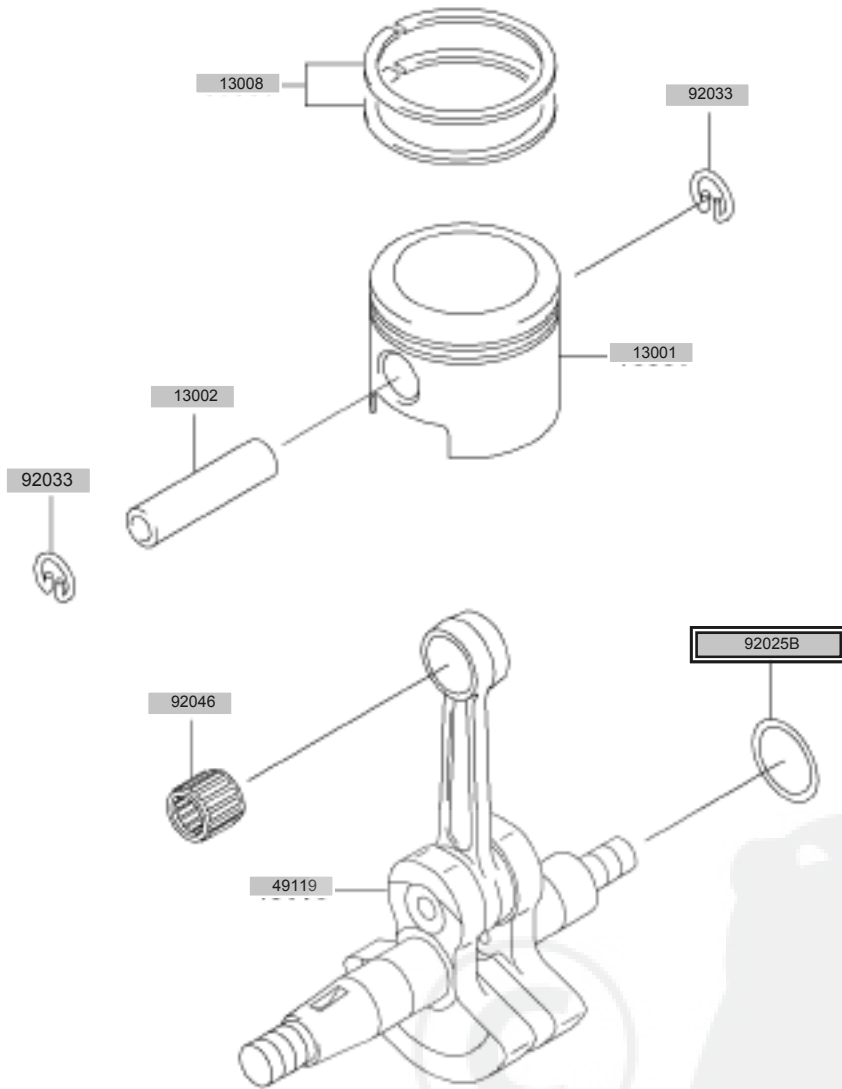

E0110-A060A

Ref. nr	Part nr.	+	Benaming	Aantal per pro
551	551A0410		GELEIDINGSPEN	2
551A	551A0610		GELEIDINGSPEN	2
11005	11005-2122		CILINDER	1
11060	11060-2296		PAKKING,CILINDER	1
14002	14002-2316		CARTER	1
14002A	14002-2317		CARTER	1
34001	34001-2082		STANDAARD	1
92002	92002-2150		BOUT	4
92009	92009-2115		SCHROEF	4
92045	92045-2005		KOGELLAGER,6202C3	2
92049	92049-2206		OLIEKEERRING	2

E0120-A054A

Ref. nr	Part nr.	+	Benaming	Aantal per pr
13001	13001-2140		ZUIGER	1
13002	13002-2065		ZUIGERPEN	1
13008	13008-6052		ZUIGERVEER SET	1
49119	49119-2173		KRUKAS-KOMPLEET	1
92025	92025-2135		VULRING,T=0.20	AR
92025A	92025-2136		VULRING,T=0.40	AR
92025B	92025-2137		VULRING,T=0.60	AR
92033	92033-2058		SEEGERRING	2
92046	13033-2005		NAALDLAGER	1

E0150-A051A

Ref. nr	Part nr.	+	Benaming	Aantal per pro
214	214B0514		BOLKOPSCHROEF+-	3
214A	214B0520		BOLKOPSCHROEF+-	1
49089	49089-2385		RADIATEURKAP	1
49089A	49089-2386		RADIATEURKAP	1
59066	59066-2651		VENTILATORHUIS	1
92009	92009-2234		SCHROEF,4X10	2

E0160-A083A

Ref. nr	Part nr.	+	Benaming	Aantal per pr
315	315B1000		ZESKANTMOER-FIJN	1
410	410B1000		VLAKKE RING-S	1
510	510A3100		HALVE MAANSPIE	1
21050	21050-2240		VLIEGWIEL	1
21130	21130-2056		BOUGIEDOP	1
21169	21169-2051		AANSLUITING	1
21171	21171-2195		ONTSTEKINGSSPOEL	1
26011	26011-2113		AANSLUITKABEL	1
92059	92059-2103		SLANG,6X7.4X108	1
92070	92070-2060		BOUGIE,BMR6A(NGK)	1
92071	92071-2097		DOORVOERRUBBER	1
92071A	92071-2143		DOORVOERRUBBER,BOBINE	1
92150	92150-2182		BOUT,5X18	2
92170	92170-2041		KLEM	1