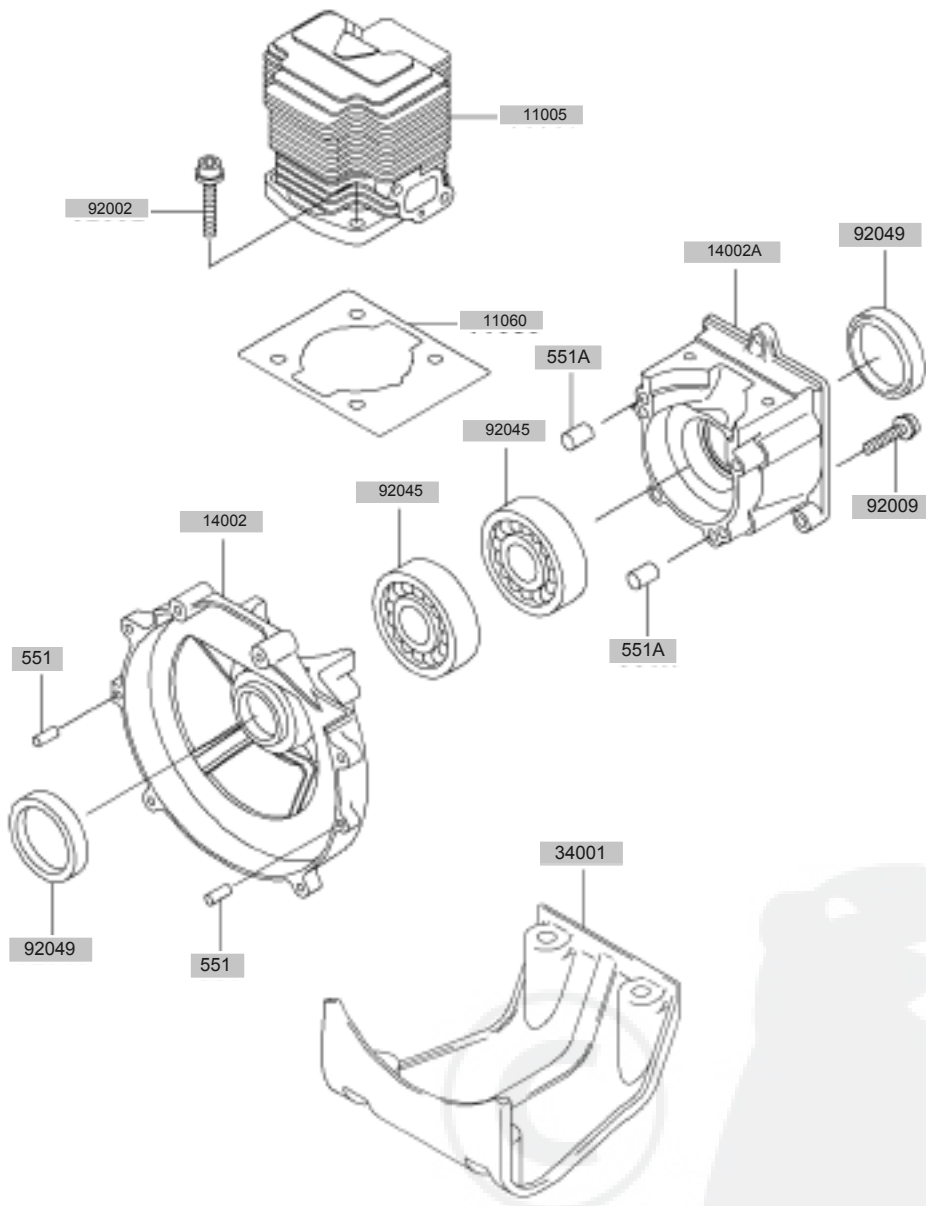

E0110-A060A

Ref. nr	Part nr.	+	Benaming	Aantal per pro
551	551A0410		GELEIDINGSPEN	2
551A	551A0610		GELEIDINGSPEN	2
11005	11005-2122		CILINDER	1
11060	11060-2296		PAKKING,CILINDER	1
14002	14002-2316		CARTER	1
14002A	14002-2317		CARTER	1
34001	34001-2082		STANDAARD	1
92002	92002-2150		BOUT	4
92009	92009-2115		SCHROEF	4
92045	92045-2005		KOGELLAGER,6202C3	2
92049	92049-2206		OLIEKEERRING	2

E0120-A054A

Ref. nr	Part nr.	+	Benaming	Aantal per pr
13001	13001-2140		ZUIGER	1
13002	13002-2065		ZUIGERPEN	1
13008	13008-6052		ZUIGERVEER SET	1
49119	49119-2173		KRUKAS-KOMPLEET	1
92025	92025-2135		VULRING,T=0.20	AR
92025A	92025-2136		VULRING,T=0.40	AR
92025B	92025-2137		VULRING,T=0.60	AR
92033	92033-2058		SEEGERRING	2
92046	13033-2005		NAALDLAGER	1

E0150-A051A

Ref. nr	Part nr.	+	Benaming	Aantal per pro
214	214B0514		BOLKOPSCHROEF+-	3
214A	214B0520		BOLKOPSCHROEF+-	1
49089	49089-2385		RADIATEURKAP	1
49089A	49089-2386		RADIATEURKAP	1
59066	59066-2651		VENTILATORHUIS	1
92009	92009-2234		SCHROEF,4X10	2

E0160-A083A

Ref. nr	Part nr.	+	Benaming	Aantal per pr
315	315B1000		ZESKANTMOER-FIJN	1
410	410B1000		VLAKKE RING-S	1
510	510A3100		HALVE MAANSPIE	1
21050	21050-2240		VLIEGWIEL	1
21130	21130-2056		BOUGIEDOP	1
21169	21169-2051		AANSLUITING	1
21171	21171-2195		ONTSTEKINGSSPOEL	1
26011	26011-2113		AANSLUITKABEL	1
92059	92059-2103		SLANG,6X7.4X108	1
92070	92070-2060		BOUGIE,BMR6A(NGK)	1
92071	92071-2097		DOORVOERRUBBER	1
92071A	92071-2143		DOORVOERRUBBER,BOBINE	1
92150	92150-2182		BOUT,5X18	2
92170	92170-2041		KLEM	1