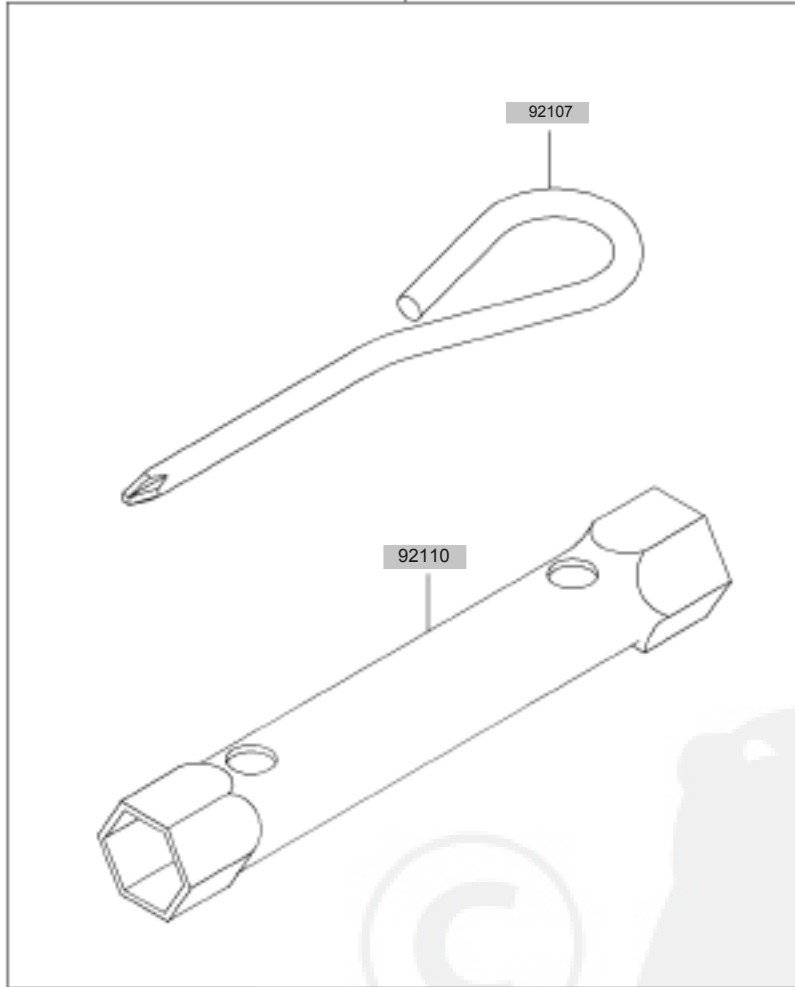

E0210-A040B

Ref. nr	Part nr.	+	Benaming	Aantal per pr
315	315B0800		ZESKANTMOER-FIJN	1
410	410B0800		VLAKKE RING-S	1
13165	13165-2058		PAL	1
13169	13169-2386		STEUN,HANDSTARTER	1
14020	14020-2057		BORGING	1
32099	32099-2272		HUIS,HANDSTARTER	1
46075	46075-2067		HANDGREEP,HANDSTARTER	1
49080	49080-2173		KAP-HANDSTARTER	1
49088	49088-2442		HANDSTARTER	1
59101	59101-2067		SPOEL	1
59106	59106-2077		TREKKOORD,3.8X1200	1
92009	92009-2218		SCHROEF,5X12	1
92009A	92009-2249		SCHROEF,5X20	3
92081	92081-2274		VEER	1
92081A	92081-2275		VEER	1
92081B	92081-2318		VEER	1

E0220-A008A

Ref. nr	Part nr.	+	Benaming	Aantal per pro
13081	13081-2220		KOPPELING-KOMPLEET	1
49049	49049-2075		KOPPELINGSSCHOEN	2
92022	92026-2125		RING	2
92043	92043-2210		PIN,KOPPELING	2
92144	92144-2390		VEER	1
92200	92200-2064		RING,VEER,10.5X14.5X0.3	2

F0290-A319A

56038

56039

56070

Ref. nr	Part nr.	+	Benaming	Aantal per pro
56038	56038-2894		LABEL-MERK	1
56039	56039-2700		LABEL-PRODUCT TYPE	1
56070	56070-2020		WAARSCHUWINGS STICKER	1

F0300-A001A

56007

92107

92110

Ref. nr	Part nr.	+	Benaming	Aantal per pro
56007	56007-2051		TOOLKIT	1
92107	92107-2057		SCHROEVENDRAAIER	1
92110	92110-2051		SLEUTEL,19X21	1