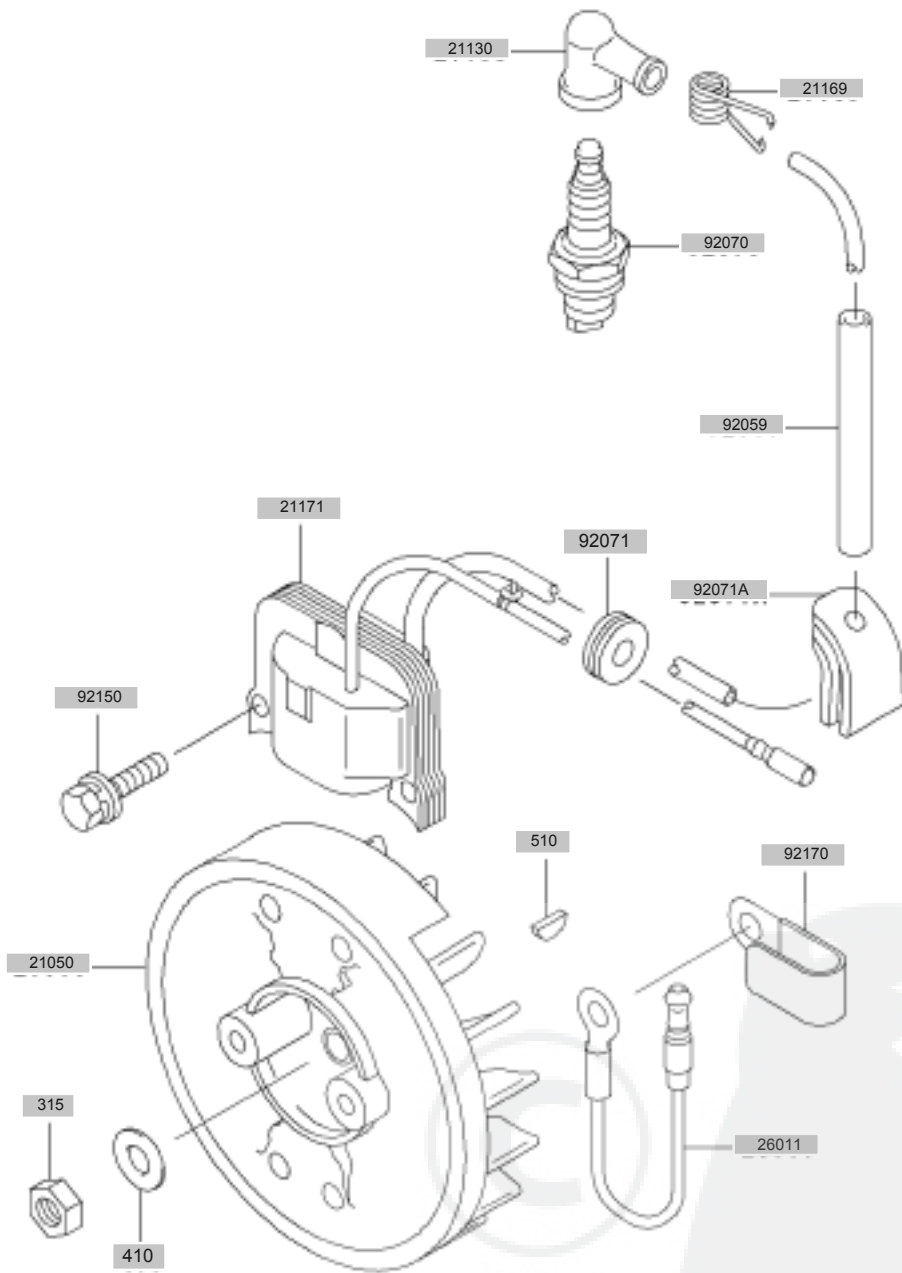

E0110-A060A

Ref. nr	Part nr.	+	Benaming	Aantal per pro
551	551A0410		GELEIDINGSPEN	2
551A	551A0610		GELEIDINGSPEN	2
11005	11005-2122		CILINDER	1
11060	11060-2296		PAKKING,CILINDER	1
14002	14002-2316		CARTER	1
14002A	14002-2317		CARTER	1
34001	34001-2082		STANDAARD	1
92002	92002-2150		BOUT	4
92009	92009-2115		SCHROEF	4
92045	92045-2005		KOGELLAGER,6202C3	2
92049	92049-2206		OLIEKEERRING	2

E0120-A054A

Ref. nr	Part nr.	+	Benaming	Aantal per pr
13001	13001-2140		ZUIGER	1
13002	13002-2065		ZUIGERPEN	1
13008	13008-6052		ZUIGERVEER SET	1
49119	49119-2173		KRUKAS-KOMPLEET	1
92025	92025-2135		VULRING,T=0.20	AR
92025A	92025-2136		VULRING,T=0.40	AR
92025B	92025-2137		VULRING,T=0.60	AR
92033	92033-2058		SEEGERRING	2
92046	13033-2005		NAALDLAGER	1

E0150-A051A

Ref. nr	Part nr.	+	Benaming	Aantal per pro
214	214B0514		BOLKOPSCHROEF+-	3
214A	214B0520		BOLKOPSCHROEF+-	1
49089	49089-2385		RADIATEURKAP	1
49089A	49089-2386		RADIATEURKAP	1
59066	59066-2651		VENTILATORHUIS	1
92009	92009-2234		SCHROEF,4X10	2

E0160-A083A

Ref. nr	Part nr.	+	Benaming	Aantal per pr
315	315B1000		ZESKANTMOER-FIJN	1
410	410B1000		VLAKKE RING-S	1
510	510A3100		HALVE MAANSPIE	1
21050	21050-2240		VLIEGWIEL	1
21130	21130-2056		BOUGIEDOP	1
21169	21169-2051		AANSLUITING	1
21171	21171-2195		ONTSTEKINGSSPOEL	1
26011	26011-2113		AANSLUITKABEL	1
92059	92059-2103		SLANG,6X7.4X108	1
92070	92070-2060		BOUGIE,BMR6A(NGK)	1
92071	92071-2097		DOORVOERRUBBER	1
92071A	92071-2143		DOORVOERRUBBER,BOBINE	1
92150	92150-2182		BOUT,5X18	2
92170	92170-2041		KLEM	1