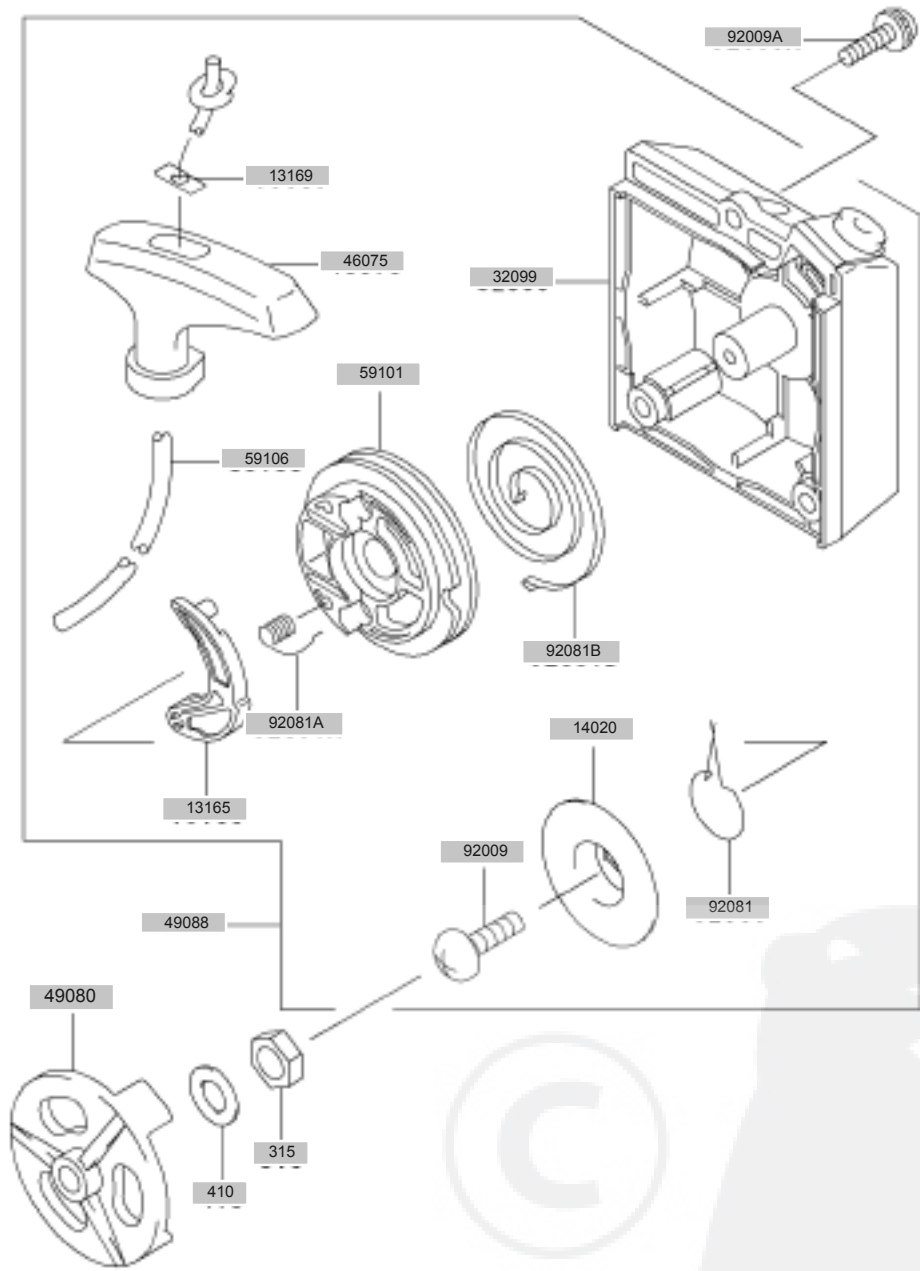

E0210-A040B