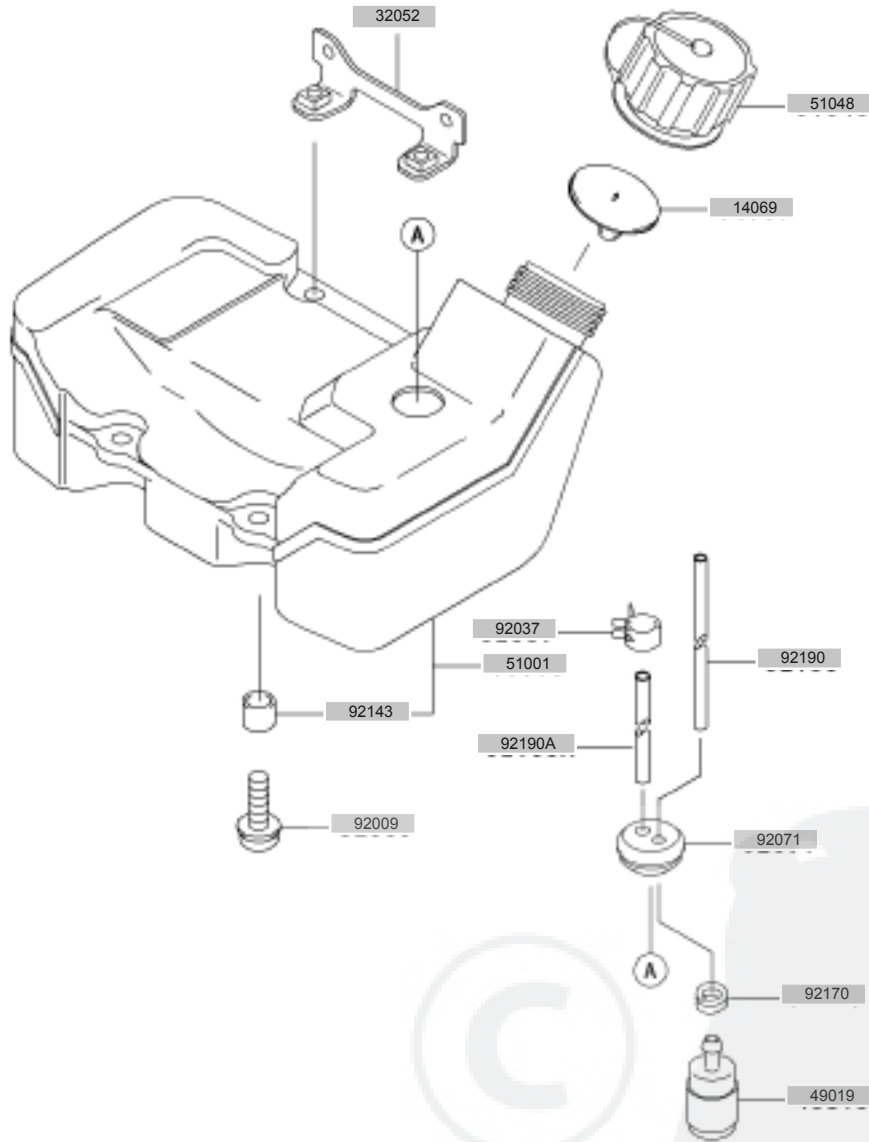

E0200-A146A