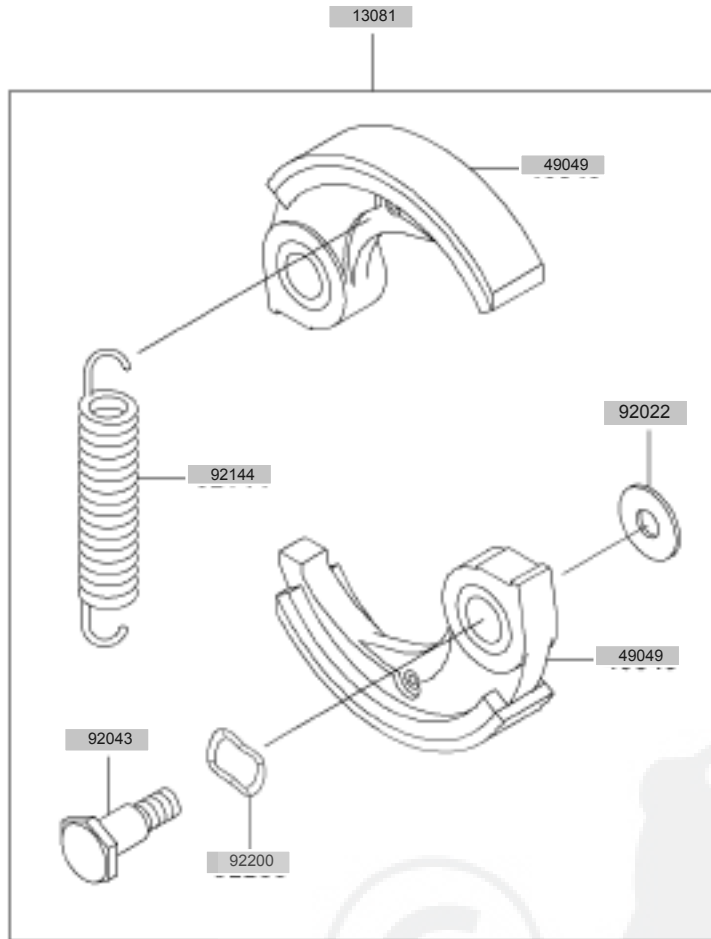

E0190-A052A

Ref. nr	Part nr.	+	Benaming	Aantal per pro
234	234B0555		BOLKOPSCHROEF-WSP+-	2
241	241B0512		SCHROEF-BOL-WP+-	2
11012	11012-2349		KAP,LUCHTFILTER	1
11013	11013-2081		LUCHTFILTERELEMENT	1
11038	11038-2055		LUCHTFILTERHUIS	1
11060	11060-2297		PAKKING,EINDDEMPER	1
14090	14090-2059		AFDEKKAP,EINDDEMPER	1
49070	49070-2630		EINDDEMPER-COMP	1
92009	92009-2324		SCHROEF	2
92150	92150-2180		BOUT,6X65	2

E0200-A146A

Ref. nr	Part nr.	+	Benaming	Aantal per pr
14069	14069-2056		ONTLUCHTING	1
32052	32052-2215		TANK STEUN	1
49019	49019-2111		BENZINE-FILTER	1
51001	51001-2268		BRANDSTOFTANK	1
51048	51048-2066		TANKDOP KOMPLEET	1
92009	92009-2383		SCHROEF,5X20	4
92037	92037-2139		KLEM	1
92071	92071-2142		DOORVOERRUBBER,BRANDSTOFTANK	1
92143	92143-2162		BUS	4
92170	92170-2080		KLEM,BENZINE FILTER	1
92190	92190-2157		SLANG,3X5X200	1
92190A	92190-2161		SLANG,3X6X100	1

E0210-A040B

Ref. nr	Part nr.	+	Benaming	Aantal per pr
315	315B0800		ZESKANTMOER-FIJN	1
410	410B0800		VLAKKE RING-S	1
13165	13165-2058		PAL	1
13169	13169-2386		STEUN,HANDSTARTER	1
14020	14020-2057		BORGING	1
32099	32099-2272		HUIS,HANDSTARTER	1
46075	46075-2067		HANDGREEP,HANDSTARTER	1
49080	49080-2173		KAP-HANDSTARTER	1
49088	49088-2442		HANDSTARTER	1
59101	59101-2067		SPOEL	1
59106	59106-2077		TREKKOORD,3.8X1200	1
92009	92009-2218		SCHROEF,5X12	1
92009A	92009-2249		SCHROEF,5X20	3
92081	92081-2274		VEER	1
92081A	92081-2275		VEER	1
92081B	92081-2318		VEER	1

E0220-A008A

Ref. nr	Part nr.	+	Benaming	Aantal per pro
13081	13081-2220		KOPPELING-KOMPLEET	1
49049	49049-2075		KOPPELINGSSCHOEN	2
92022	92026-2125		RING	2
92043	92043-2210		PIN,KOPPELING	2
92144	92144-2390		VEER	1
92200	92200-2064		RING,VEER,10.5X14.5X0.3	2