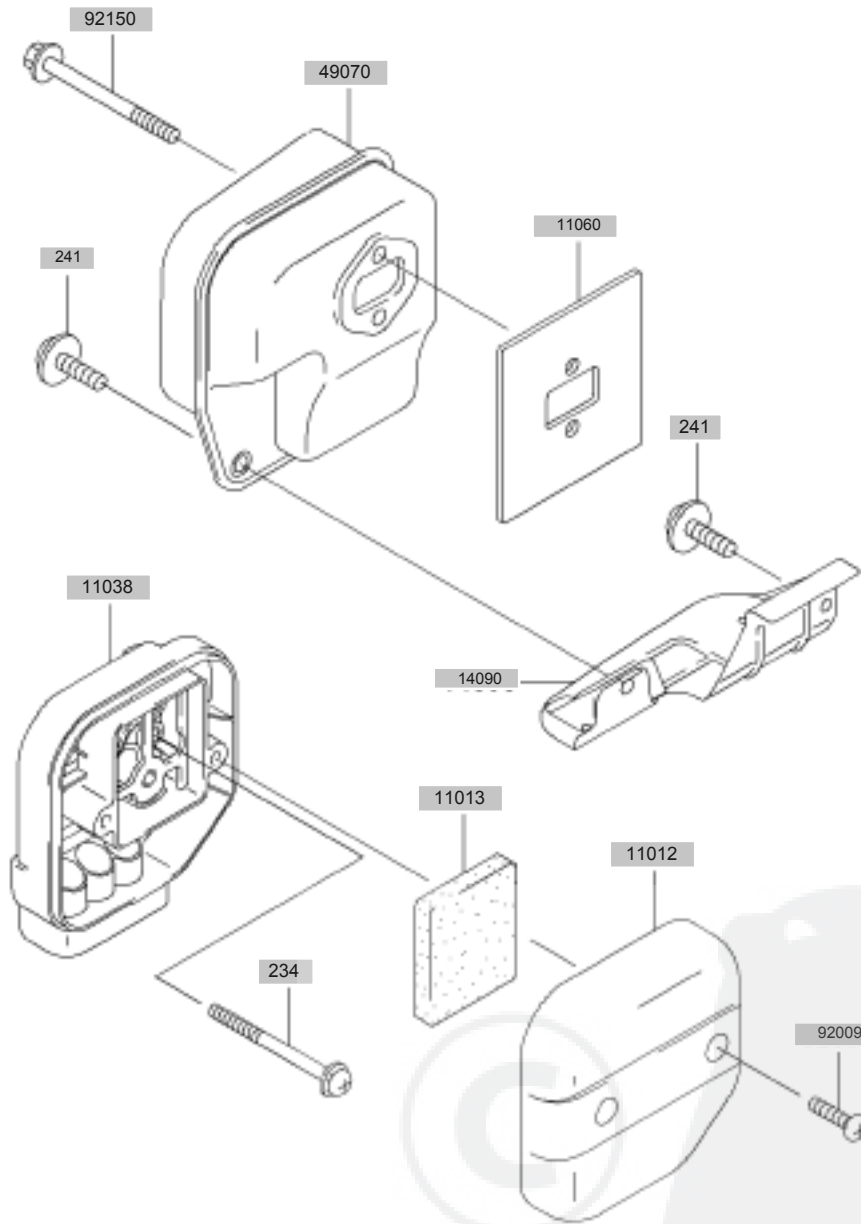

E0170-A032A

Ref. nr	Part nr.	+	Benaming	Aantal per pro
32099	32099-2140		HUIS,KOPPELING	1
54012	54012-2342		GASKABEL	1

E0180-A105A

Ref. nr	Part nr.	+	Benaming	Aantal per pr
11009	11009-2366		PAKKING	1
11012	11012-2185		KAP,BEHUIZING	1
11060	11060-2298		PAKKING,CARBURATEUR	1
11060A	11060-2299		PAKKING, ISOLATOR	2
11060B	11060-2305		PAKKING	1
11060C	11060-2306		PAKKING	1
11060D	11060-2307		PAKKING	1
13270	13270-2014		STEUN	1
13270A	13270-2015		STEUN	1
13270B	13270-2016		STEUN	1
14020	14020-2009		BORGING,KLEP	1
14025	14025-2027		AFDEKKAP	1
14090	14090-2060		AFDEKKAP	1
15003	15003-2430		CARBURATEUR-ASSY	1
16009	16009-2120		NAALDSPROEIER	1
16014	16014-2064		STATIONAIRSTELSCHROEF	1
16021	16021-2008		STELSCHROEF-GASKLEP	1
16025	16025-2173		GASKLEP	1
16030	16030-2087		VLOTTERKLEP	1
16055	13168-2118		VLOTTERARM	1
16073	16073-2176		ISOLATIE	1
16087	16087-2059		TERUGSLAGKLEP	1
16087A	16087-2060		TERUGSLAGKLEP	1
43028	43028-2065		MEMBRAAN	1
43028A	43028-2082		MEMBRAAN	1
49043	49043-2071		POMP-OPVOERSYSTEEM	1
92009	92009-2053		SCHROEF	2
92009A	92009-2061		SCHROEF	4
92009B	92009-2249		SCHROEF,5X20	2
92009C	92009-2361		SCHROEF,3X14	4
92015	92015-2097		MOER,M5	2
92033	92033-2070		SEEGERRING	1
92043	92043-2099		PIN	1
92055	92055-2067		O-RING	1
92081	92081-2245		VEER	1
92081A	92081-2246		VEER,GASKLEP	1
92081B	92081-2249		VEER	1
92081C	92081-2339		VEER	1
92081D	92081-2340		VEER	1

E0190-A052A

Ref. nr	Part nr.	+	Benaming	Aantal per pro
234	234B0555		BOLKOPSCHROEF-WSP+-	2
241	241B0512		SCHROEF-BOL-WP+-	2
11012	11012-2349		KAP,LUCHTFILTER	1
11013	11013-2081		LUCHTFILTERELEMENT	1
11038	11038-2055		LUCHTFILTERHUIS	1
11060	11060-2297		PAKKING,EINDDEMPER	1
14090	14090-2059		AFDEKKAP,EINDDEMPER	1
49070	49070-2630		EINDDEMPER-COMP	1
92009	92009-2324		SCHROEF	2
92150	92150-2180		BOUT,6X65	2