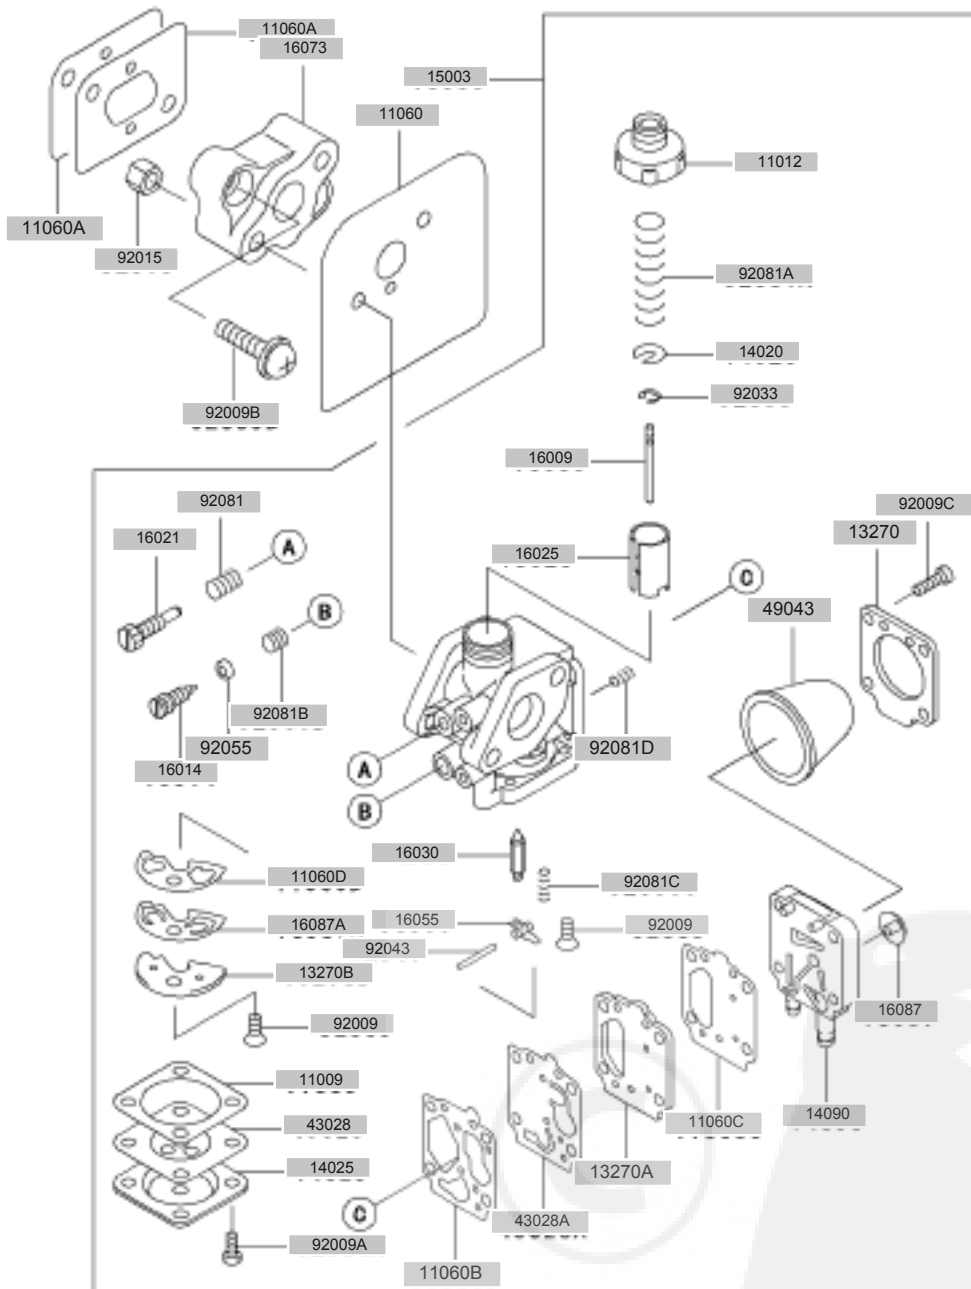

E0160-A083A

Ref. nr	Part nr.	+	Benaming	Aantal per pr
315	315B1000		ZESKANTMOER-FIJN	1
410	410B1000		VLAKKE RING-S	1
510	510A3100		HALVE MAANSPIE	1
21050	21050-2240		VLIEGWIEL	1
21130	21130-2056		BOUGIEDOP	1
21169	21169-2051		AANSLUITING	1
21171	21171-2195		ONTSTEKINGSSPOEL	1
26011	26011-2113		AANSLUITKABEL	1
92059	92059-2103		SLANG,6X7.4X108	1
92070	92070-2060		BOUGIE,BMR6A(NGK)	1
92071	92071-2097		DOORVOERRUBBER	1
92071A	92071-2143		DOORVOERRUBBER,BOBINE	1
92150	92150-2182		BOUT,5X18	2
92170	92170-2041		KLEM	1

E0170-A032A

Ref. nr	Part nr.	+	Benaming	Aantal per pro
32099	32099-2140		HUIS,KOPPELING	1
54012	54012-2342		GASKABEL	1

E0180-A105A

Ref. nr	Part nr.	+	Benaming	Aantal per pr
11009	11009-2366		PAKKING	1
11012	11012-2185		KAP,BEHUIZING	1
11060	11060-2298		PAKKING,CARBURATEUR	1
11060A	11060-2299		PAKKING, ISOLATOR	2
11060B	11060-2305		PAKKING	1
11060C	11060-2306		PAKKING	1
11060D	11060-2307		PAKKING	1
13270	13270-2014		STEUN	1
13270A	13270-2015		STEUN	1
13270B	13270-2016		STEUN	1
14020	14020-2009		BORGING,KLEP	1
14025	14025-2027		AFDEKKAP	1
14090	14090-2060		AFDEKKAP	1
15003	15003-2430		CARBURATEUR-ASSY	1
16009	16009-2120		NAALDSPROEIER	1
16014	16014-2064		STATIONAIRSTELSCHROEF	1
16021	16021-2008		STELSCHROEF-GASKLEP	1
16025	16025-2173		GASKLEP	1
16030	16030-2087		VLOTTERKLEP	1
16055	13168-2118		VLOTTERARM	1
16073	16073-2176		ISOLATIE	1
16087	16087-2059		TERUGSLAGKLEP	1
16087A	16087-2060		TERUGSLAGKLEP	1
43028	43028-2065		MEMBRAAN	1
43028A	43028-2082		MEMBRAAN	1
49043	49043-2071		POMP-OPVOERSYSTEEM	1
92009	92009-2053		SCHROEF	2
92009A	92009-2061		SCHROEF	4
92009B	92009-2249		SCHROEF,5X20	2
92009C	92009-2361		SCHROEF,3X14	4
92015	92015-2097		MOER,M5	2
92033	92033-2070		SEEGERRING	1
92043	92043-2099		PIN	1
92055	92055-2067		O-RING	1
92081	92081-2245		VEER	1
92081A	92081-2246		VEER,GASKLEP	1
92081B	92081-2249		VEER	1
92081C	92081-2339		VEER	1
92081D	92081-2340		VEER	1