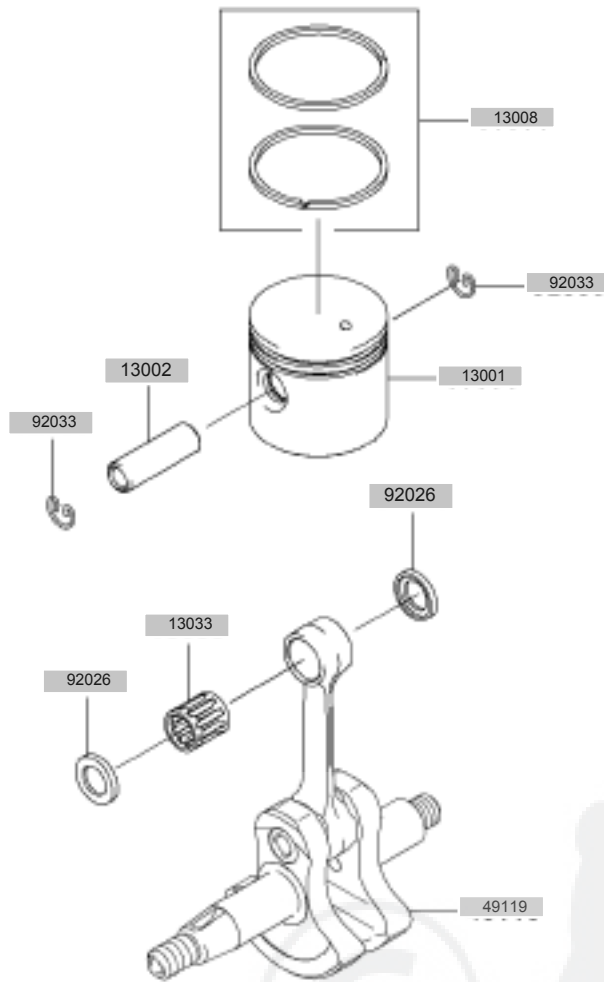

E0120-A364A