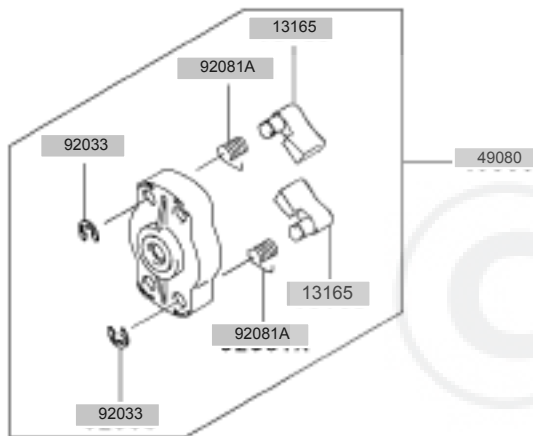

E0210-A458A