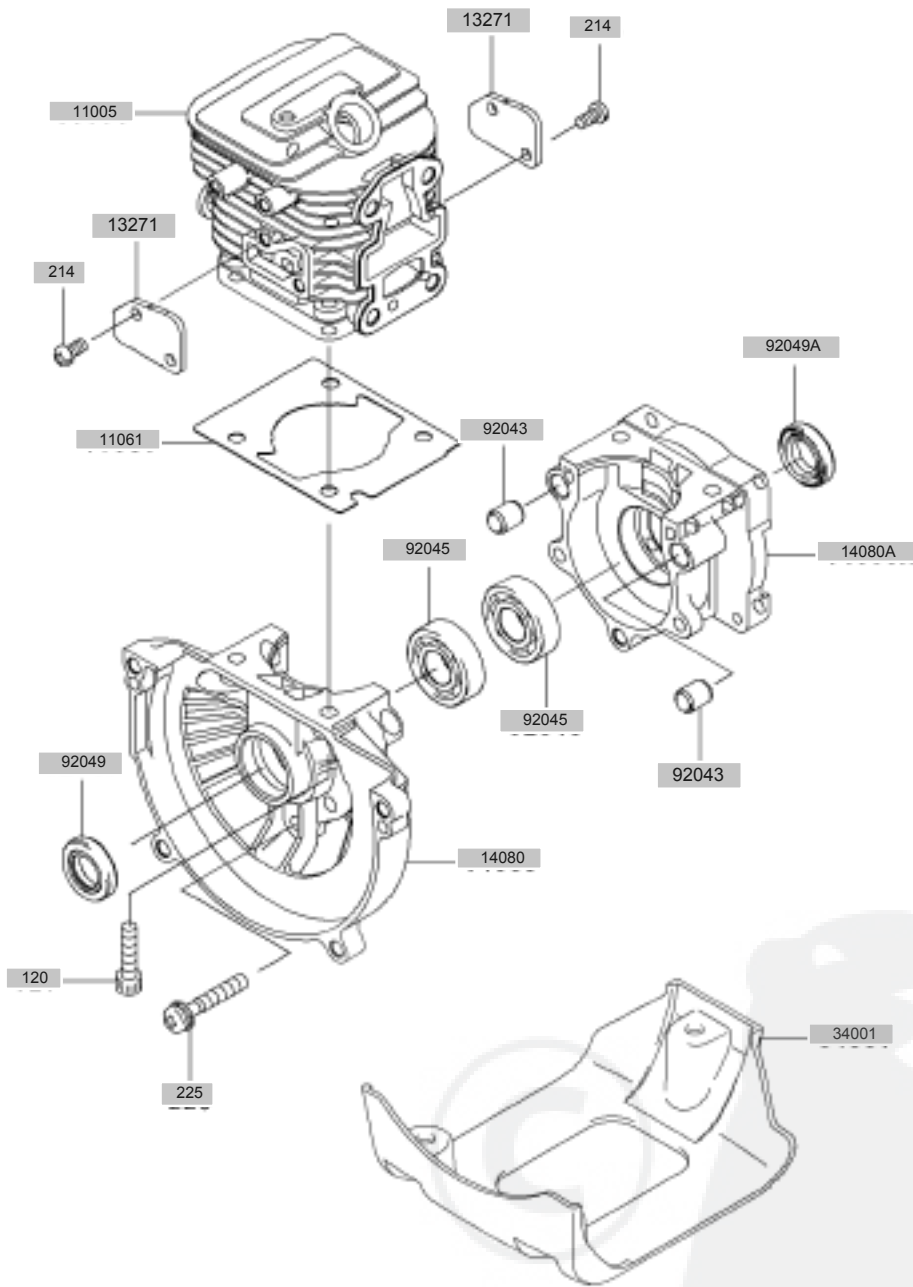

E0110-A571A

Ref. nr	Part nr.	+	Benaming	Aantal per pr
120	120CB0520		INBUSBOUT,5X20	4
214	214AA0408		BOLKOPSCHROEF+-,4X8	4
225	225AA0530		SCHROEF-BOL-WSP-KRUISKOP,5X30	3
11005	11005-2162		CILINDER	1
11061	11061-2169		PAKKING,CILINDER	1
13271	13271-2261		STEUN	2
14080	14080-2060		CARTER	1
14080A	14080-2061		CARTER	1
34001	34001-2088		STANDAARD	1
92043	92043-1302		PIN	2
92045	92045-2278		KOGELLAGER,6001C3	2
92049	92049-2253		OLIEKEERRING,ISCD12X22X4.5	1
92049A	92049-2267		OLIEKEERRING,ISCD 12X22X4.5F	1

E0180-A747B

Ref. nr	Part nr.	+	Benaming	Aantal per pr
234	234AA0560		BOLKOPSCHROEF-WSP+-.5X60	2
11053	11053-2066		STEUN	1
11060	11060-2111		PAKKING	1
11061	11061-2054		PAKKING	1
11061A	11061-2171		PAKKING,CILINDER-MEMBRAAMKLEP	1
11061B	11061-2184		PAKKING,CARBURATEUR/MEMBRAAMKLEP	1
12021	12021-2054		MEMBRAAM-KLEP	1
12022	12022-2060		MEMBRAAMKLEP	1
14043	14043-2051		FILTER	1
14090	14090-2017		AFDEKKAP,OPVOERPOMP	1
15004	15004-2056		CARBURATEUR-ASSY	1
16030	16030-2078		VLOTTERKLEP	1
16055	16055-2051		HEFBOOM	1
16160	16160-2089		BEHUIZING	1
16160A	16160-2141		BEHUIZING	1
21083	21083-2073		ARM	1
32085	32085-2106		STOOTRUBBER	1
43028	43028-2067		MEMBRAAN	1
43028A	43028-2096		MEMBRAAN	1
43049	43049-2062		PAKKING	1
49043	49043-2067		POMP-OPVOERSYSTEEM	1
92009A	92009-2249		SCHROEF,5X20	4
92009B	92009-2277		SCHROEF	2
92009C	92009-2336		SCHROEF	1
92009D	92009-2337		SCHROEF	4
92009E	92009-2395		SCHROEF,5X16	*
92033	92033-2078		SEEGERRING	1
92043	92043-2094		PIN	1
92055	92055-2147		O-RING	1
92063	92063-2393		HOOFDSPROEIER,#37	1
92144	92144-2308		VEER	1
92172	92172-2091		SCHROEF,3X12	1
92200	92200-2074		RING	1