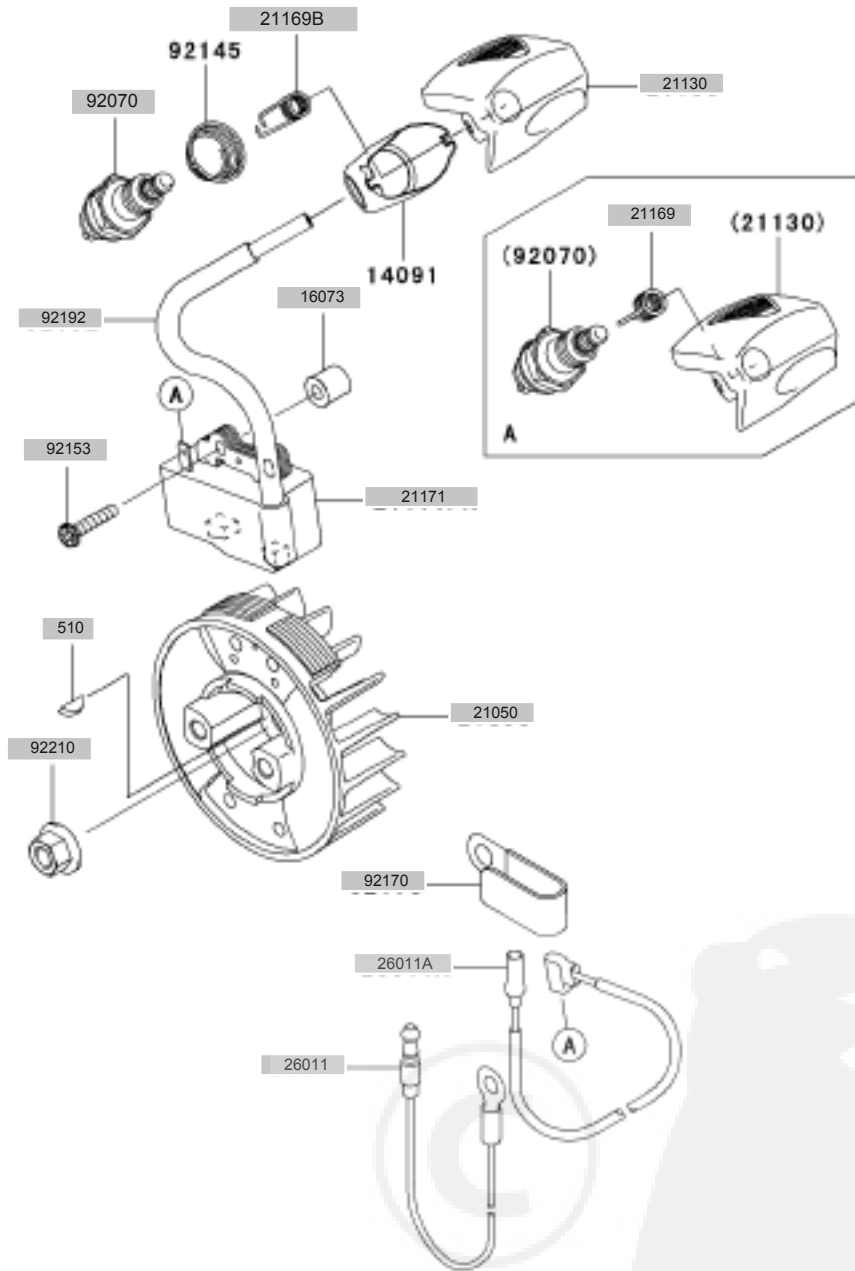

E0160-B293A