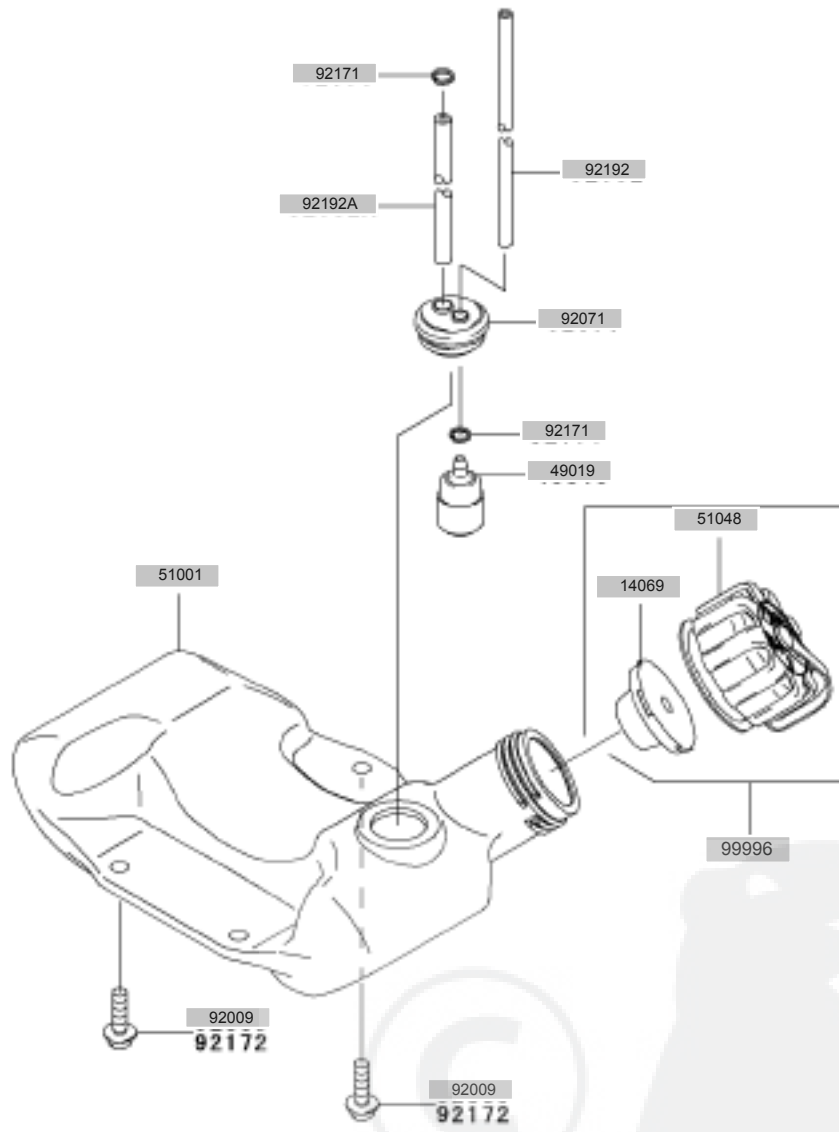

E0200-A629B