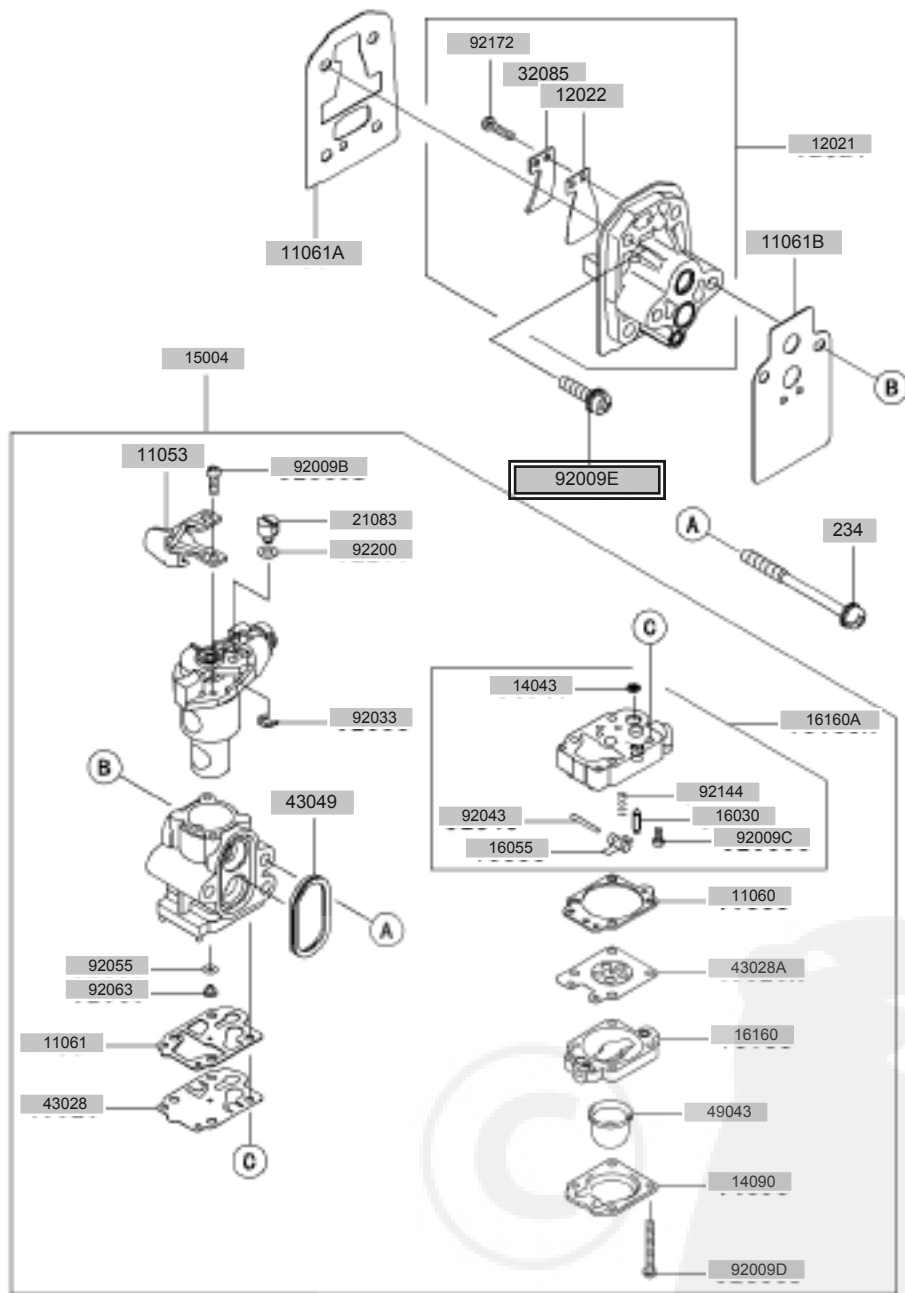

E0150-A888A

Ref. nr	Part nr.	+	Benaming	Aantal per pro
233	233AA0516		SCHROEF-BOL-WP+-.5X16	4
39156A	39156-2084		ISOLATIE/DEMPING	1
39156C	39156-2093		ISOLATIE/DEMPING	1
49089A	49089-2730		RADIATEURKAP	1
59066	59066-2796		VENTILATORHUIS	1
92172	92172-2060		SCHROEF,4X10	2

E0160-B293A

Ref. nr	Part nr.	+	Benaming	Aantal per pr
510	510A3100		HALVE MAANSPIE	1
16073	16073-2220		ISOLATIE	2
21050	21050-2316		VLIEGWIEL	1
21130	21130-2071		BOUGIEDOP	1
21169	21169-2075		AANSLUITING	*
21169B	21169-2078		AANSLUITING	1
21171	21171-2256		ONTSTEKINGSSPOEL	1
26011	26011-2113		AANSLUITKABEL	1
26011A	26011-2361		AANSLUITKABEL,L=230	1
92070	92070-2107		BOUGIE,BPMR7A(NGK),VONK	1
92153	92153-2134		BOUT,4X20	2
92170	92170-2041		KLEM	1
92192	92192-2135		SLANG	1
92210	92210-2101		MOER,M8	1

E0180-A747B

Ref. nr	Part nr.	+	Benaming	Aantal per pr
234	234AA0560		BOLKOPSCHROEF-WSP+-.5X60	2
11053	11053-2066		STEUN	1
11060	11060-2111		PAKKING	1
11061	11061-2054		PAKKING	1
11061A	11061-2171		PAKKING,CILINDER-MEMBRAAMKLEP	1
11061B	11061-2184		PAKKING,CARBURATEUR/MEMBRAAMKLEP	1
12021	12021-2054		MEMBRAAM-KLEP	1
12022	12022-2060		MEMBRAAMKLEP	1
14043	14043-2051		FILTER	1
14090	14090-2017		AFDEKKAP,OPVOERPOMP	1
15004	15004-2056		CARBURATEUR-ASSY	1
16030	16030-2078		VLOTTERKLEP	1
16055	16055-2051		HEFBOOM	1
16160	16160-2089		BEHUIZING	1
16160A	16160-2141		BEHUIZING	1
21083	21083-2073		ARM	1
32085	32085-2106		STOOTRUBBER	1
43028	43028-2067		MEMBRAAN	1
43028A	43028-2096		MEMBRAAN	1
43049	43049-2062		PAKKING	1
49043	49043-2067		POMP-OPVOERSYSTEEM	1
92009A	92009-2249		SCHROEF,5X20	4
92009B	92009-2277		SCHROEF	2
92009C	92009-2336		SCHROEF	1
92009D	92009-2337		SCHROEF	4
92009E	92009-2395		SCHROEF,5X16	*
92033	92033-2078		SEEGERRING	1
92043	92043-2094		PIN	1
92055	92055-2147		O-RING	1
92063	92063-2393		HOOFDSPROEIER,#37	1
92144	92144-2308		VEER	1
92172	92172-2091		SCHROEF,3X12	1
92200	92200-2074		RING	1