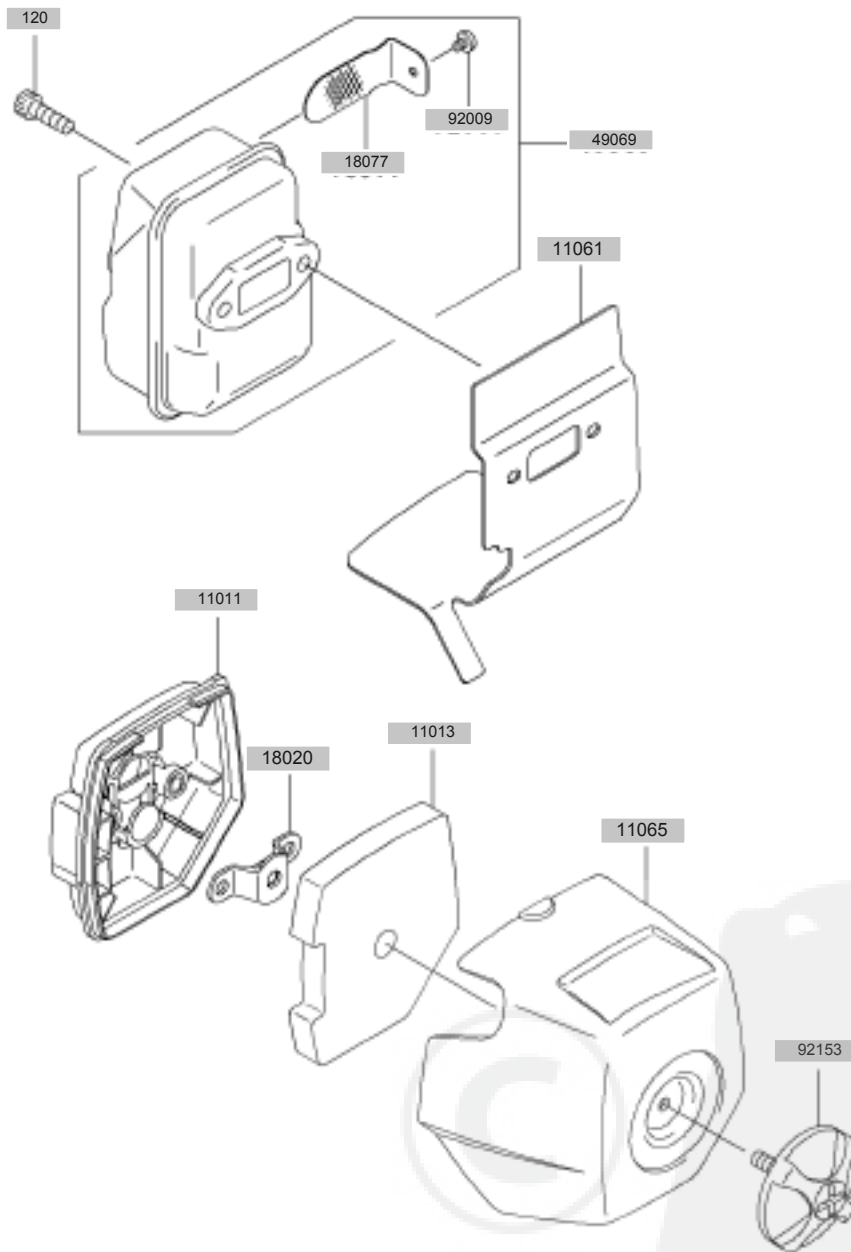

E0190-B001B