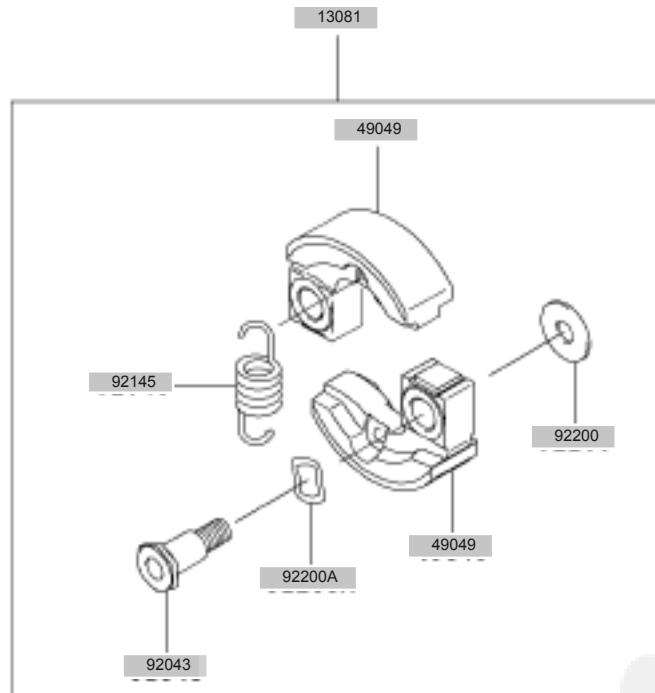

E0220-A039A