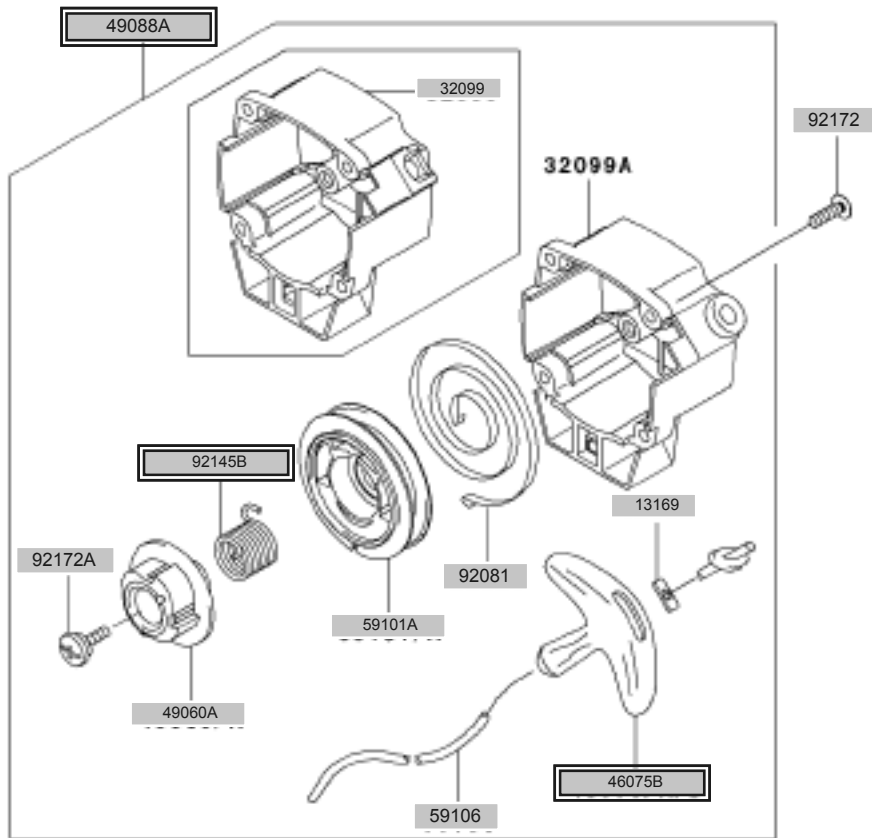

E0210-A458A