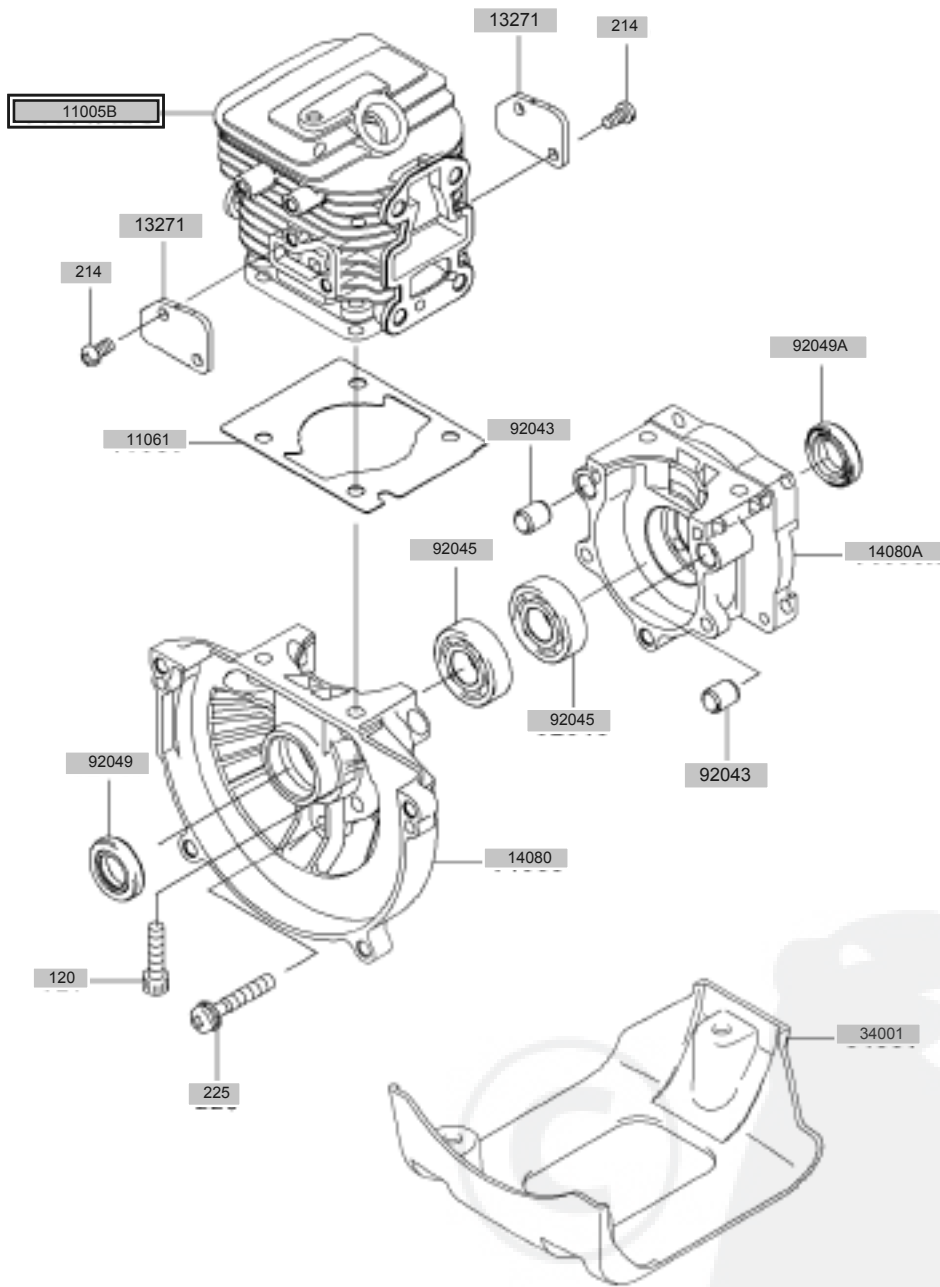

E0110-A571C

Ref. nr	Part nr.	+	Benaming	Aantal per pr
120	120CB0520		INBUSBOUT,5X20	4
214	214AA0408		BOLKOPSCHROEF+-,4X8	4
225	225AA0530		SCHROEF-BOL-WSP-KRUISKOP,5X30	3
11005	11005-2158		CILINDER	*
11005B	11005-2162		CILINDER	1
11061	11061-2169		PAKKING,CILINDER	1
13271	13271-2261		STEUN	2
14080	14080-2060		CARTER	1
14080A	14080-2061		CARTER	1
34001	34001-2088		STANDAARD	1
92043	92043-1302		PIN	2
92045	92045-2278		KOGELLAGER,6001C3	2
92049	92049-2253		OLIEKEERRING,ISCD12X22X4.5	1
92049A	92049-2267		OLIEKEERRING,ISCD 12X22X4.5F	1

E0120-A364C

Ref. nr	Part nr.	+	Benaming	Aantal per pro
13001	13001-2165		ZUIGER	*
13001B	13001-2173		ZUIGER	1
13002	13002-2058		ZUIGERPEN	1
13008	13008-6046		ZUIGERVEER SET	1
13033	13033-2064		NAALDLAGER	1
49119	49119-2230		KRUKAS-KOMPLEET	1
92026	92026-2354		AFSTANDSRING	2
92033	92033-2191		SEEGERRING	2

E0150-A888D

Ref. nr	Part nr.	+	Benaming	Aantal per pro
233	233AA0516		SCHROEF-BOL-WP+-.5X16	4
39156	39156-2084		ISOLATIE/DEMPING	1
39156A	39156-2093		ISOLATIE/DEMPING	1
49089A	49089-2730		RADIATEURKAP	1
59066	59066-2796		VENTILATORHUIS	1
92172	92172-2060		SCHROEF,4X10	2

E0160-B405A

Ref. nr	Part nr.	+	Benaming	Aantal per pr
510	510A3100		HALVE MAANSPIE	1
16073	16073-2220		ISOLATIE	2
21050	21050-2316		VLIEGWIEL	1
21130	21130-2071		BOUGIEDOP	1
21169	21169-2075		AANSLUITING	1
21171	21171-2256		ONTSTEKINGSSPOEL	1
26011	26011-2113		AANSLUITKABEL	1
26011A	26011-2361		AANSLUITKABEL,L=230	1
92070A	92070-2107		BOUGIE,BPMR7A(NGK),VONK	1
92070B	92070-2113		BOUGIE,BPMR7A(NGK),VONK	*
92153	92153-2134		BOUT,4X20	2
92171	92171-2067		KLEM	1
92192	92192-2135		SLANG	1
92210	92210-2101		MOER,M8	1