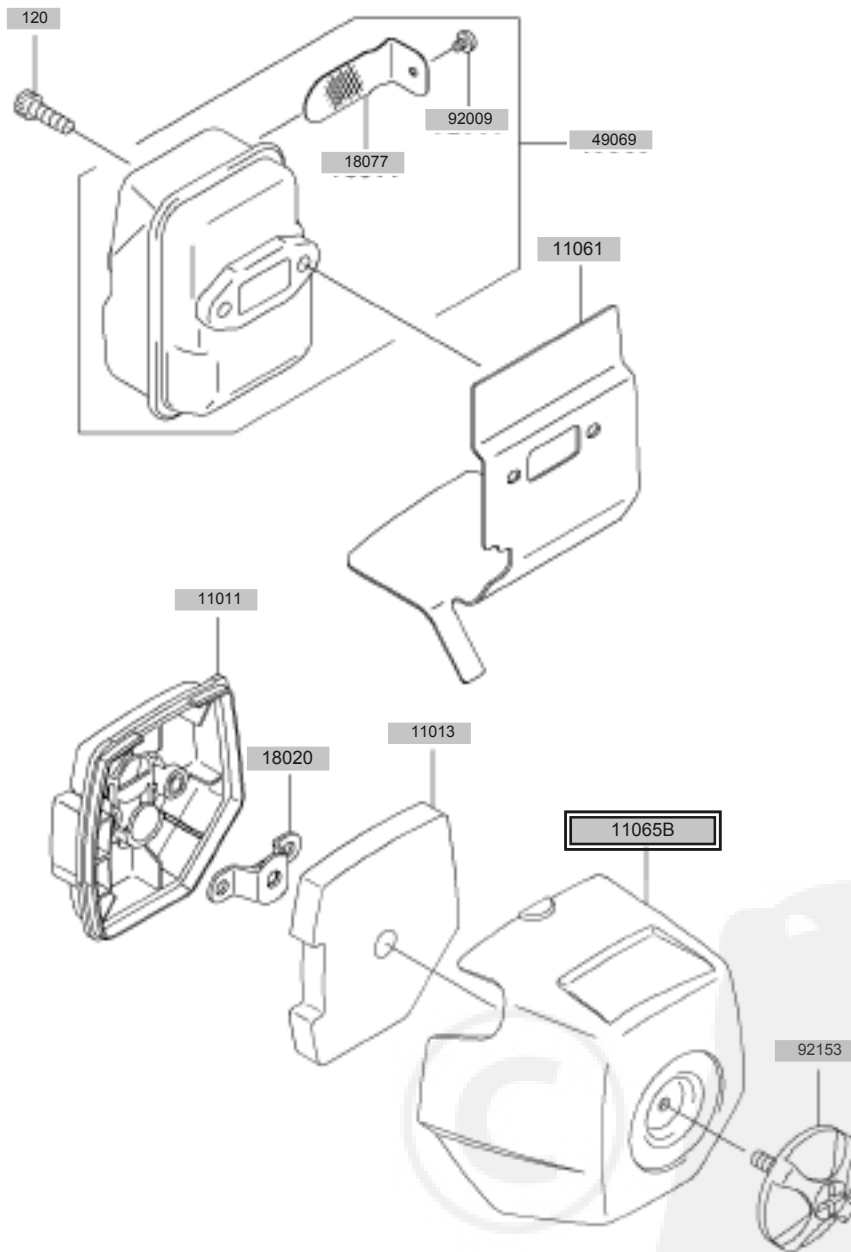

E0190-B001C