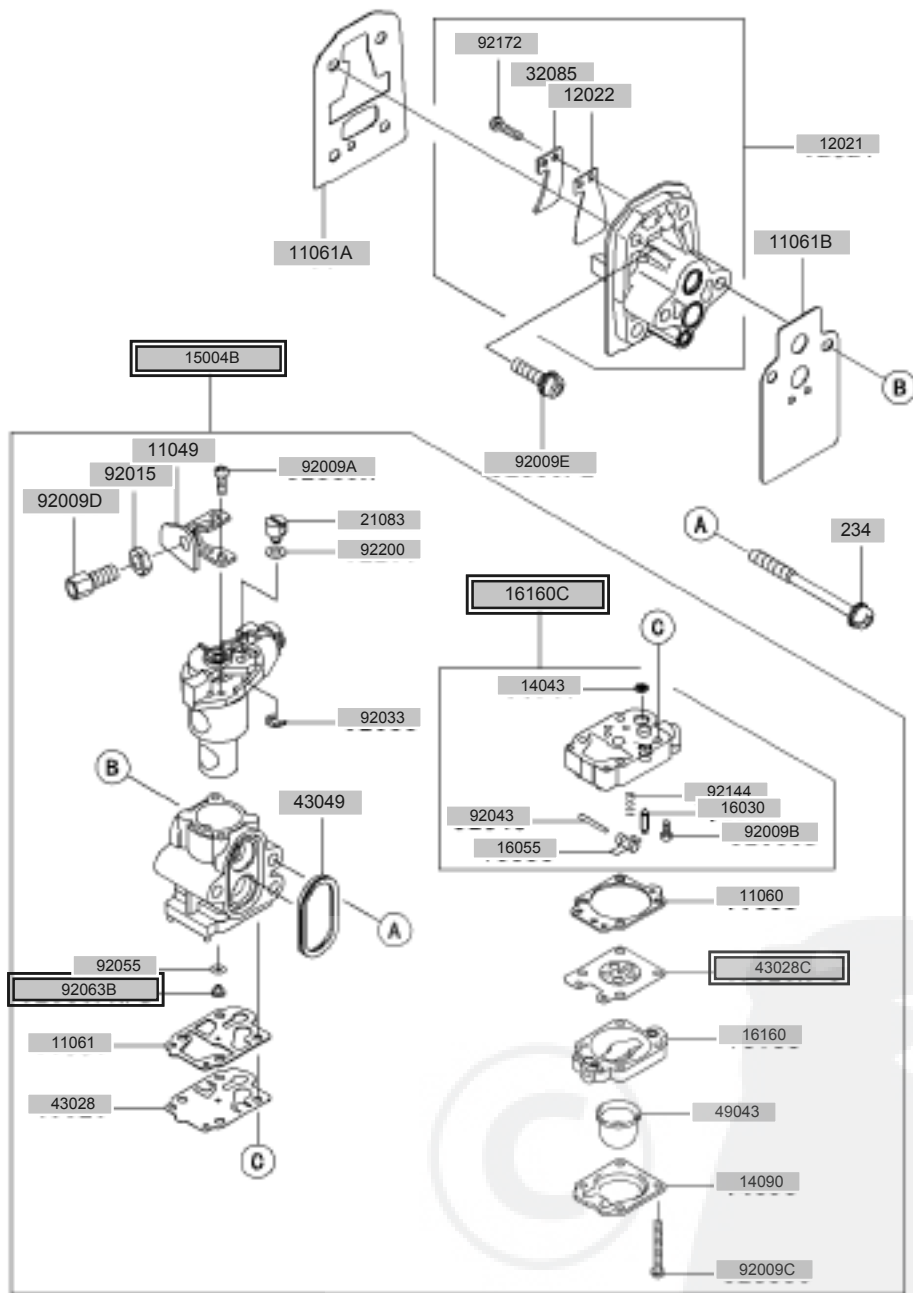

E0160-B405A

Ref. nr	Part nr.	+	Benaming	Aantal per pr
510	510A3100		HALVE MAANSPIE	1
16073	16073-2220		ISOLATIE	2
21050	21050-2316		VLIEGWIEL	1
21130	21130-2071		BOUGIEDOP	1
21169	21169-2075		AANSLUITING	1
21171	21171-2256		ONTSTEKINGSSPOEL	1
26011	26011-2113		AANSLUITKABEL	1
26011A	26011-2361		AANSLUITKABEL,L=230	1
92070A	92070-2107		BOUGIE,BPMR7A(NGK),VONK	1
92070B	92070-2113		BOUGIE,BPMR7A(NGK),VONK	*
92153	92153-2134		BOUT,4X20	2
92171	92171-2067		KLEM	1
92192	92192-2135		SLANG	1
92210	92210-2101		MOER,M8	1

E0180-A852A

Ref. nr	Part nr.	+	Benaming	Aantal per pr
11049	11049-2006		STEUN	1
11060	11060-2111		PAKKING	1
11061	11061-2054		PAKKING	1
11061A	11061-2171		PAKKING,CILINDER-MEMBRAAMKLEP	1
11061B	11061-2184		PAKKING,CARBURATEUR/MEMBRAAMKLEP	1
12021	12021-2054		MEMBRAAM-KLEP	1
12022	12022-2060		MEMBRAAMKLEP	1
14043	14043-2051		FILTER	1
14090	14090-2017		AFDEKKAP,OPVOERPOMP	1
15004	15004-2021		CARBURATEUR-ASSY	*
15004B	15004-2044		CARBURATEUR-ASSY	1
16030	16030-2078		VLOTTERKLEP	1
16055	16055-2051		HEFBOOM	1
16160	16160-2089		BEHUIZING	1
16160A	16160-2140		BEHUIZING	*
16160C	16160-2141		BEHUIZING	1
21083	21083-2073		ARM	1
32085	32085-2106		STOOTRUBBER	1
43028	43028-2067		MEMBRAAN	1
43028A	43028-2090		MEMBRAAN	*
43028C	43028-2096		MEMBRAAN	1
43049	43049-2062		PAKKING	1
49043	49043-2067		POMP-OPVOERSYSTEEM	1
92009A	92009-2277		SCHROEF	2
92009B	92009-2336		SCHROEF	1
92009C	92009-2337		SCHROEF	4
92009D	92009-2354		SCHROEF	1
92009E	92009-2395		SCHROEF,5X16	4
92015	92015-2145		MOER	1
92033	92033-2078		SEEGERRING	1
92043	92043-2094		PIN	1
92055	92055-2147		O-RING	1
92063A	92063-2393		HOOFDSPROEIER,#37	1
92063B	92063-2479		HOOFDSPROEIER,#36.5	*
92144	92144-2308		VEER	1
234	234AA0560		BOLKOPSCHROEF-WSP+-.5X60	2
92172	92172-2091		SCHROEF,3X12	1
92200	92200-2074		RING	1