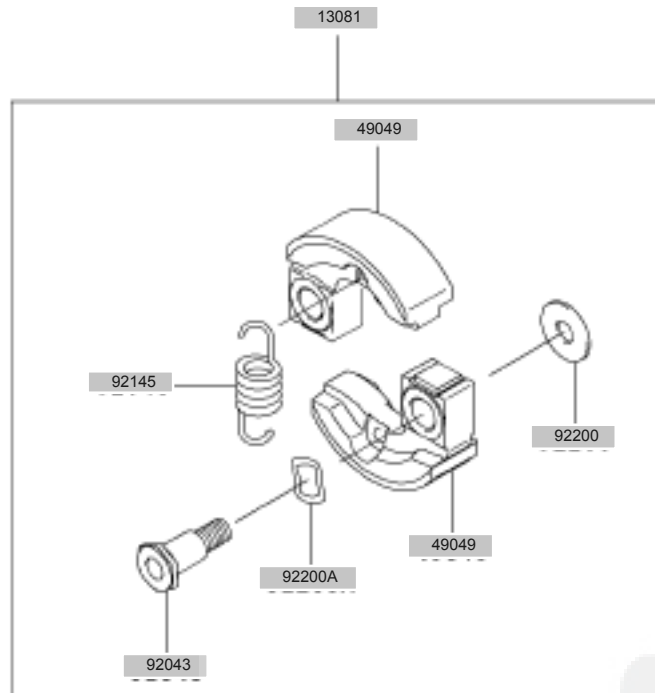

Ref. nr	Part nr.	+	Benaming	Aantal per pr
14069	14069-2088		ONTLUCHTING	1
49019	49019-2114		BENZINE-FILTER	1
51001	51001-2323		BRANDSTOFTANK	1
51048	51048-2083		TANKDOP KOMPLEET	1
92009	92009-2383		SCHROEF,5X20	3
92071	92071-2142		DOORVOERRUBBER,BRANDSTOFTANK	1
92171	92171-2073		KLEM	2
92192	92192-2130		SLANG,3X5X174	1
92192A	92192-2152		SLANG,3X6X80	1
99996	99996-6089		TANKDOP & ONTLUCHTING,COMPLEET	1

49088B

E0210-A501A

Ref. nr	Part nr.	+	Benaming	Aantal per pr
13165	13165-2100		PAL	2
13169	13169-2386		STEUN,HANDSTARTER	1
32099	32099-2410		HUIS,HANDSTARTER	*
32099B	32099-2417		HUIS,HANDSTARTER	1
46075	46075-2159		HANDGREEP,HANDSTARTER	1
49060A	49060-2064		NOKKENAS	*
49060C	49060-2066		NOKKENSCHIJF, HANDSTARTER	1
49080A	49080-2195		KAP-HANDSTARTER	1
49080B	49080-2208		KAP-HANDSTARTER	*
49088	49088-2563		HANDSTARTER	*
49088B	49088-2570		HANDSTARTER	1
59101A	59101-2125		SPOEL,HANDSTARTER	*
59101C	59101-2126		SPOEL,HANDSTARTER	1
59106	59106-2168		TREKKOORD,3X700	1
92033	92033-2010		SEEGERRING	2
92081	92081-2238		VEER,HANDSTARTER	1
92081A	92081-2253		VEER	2
92145A	92145-2128		VEER,HANDSTARTER	*
92145D	92145-2172		VEER,HANDSTARTER	1
92172	92172-2061		SCHROEF,4X14	4
92172A	92172-2065		SCHROEF	1

E0220-A039A

Ref. nr	Part nr.	+	Benaming	Aantal per pro
13081	13081-2232		KOPPELING-KOMPLEET	1
49049	49049-2101		KOPPELINGSSCHOEN	2
92043	92043-2243		PIN	2
92145	92145-2129		VEER	1
92200	92200-2145		RING,6X16X1	2
92200A	92200-2146		RING	2