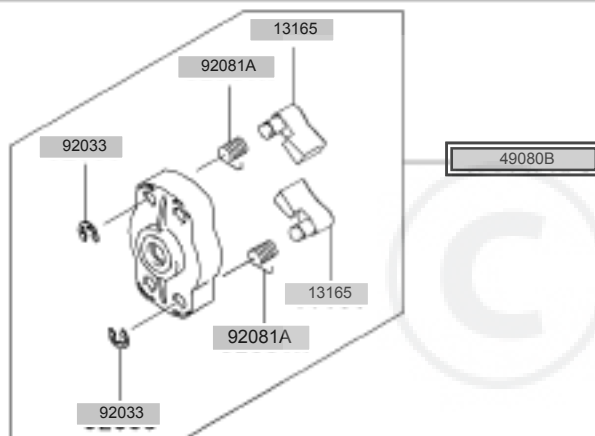

49088B

E0210-A501A