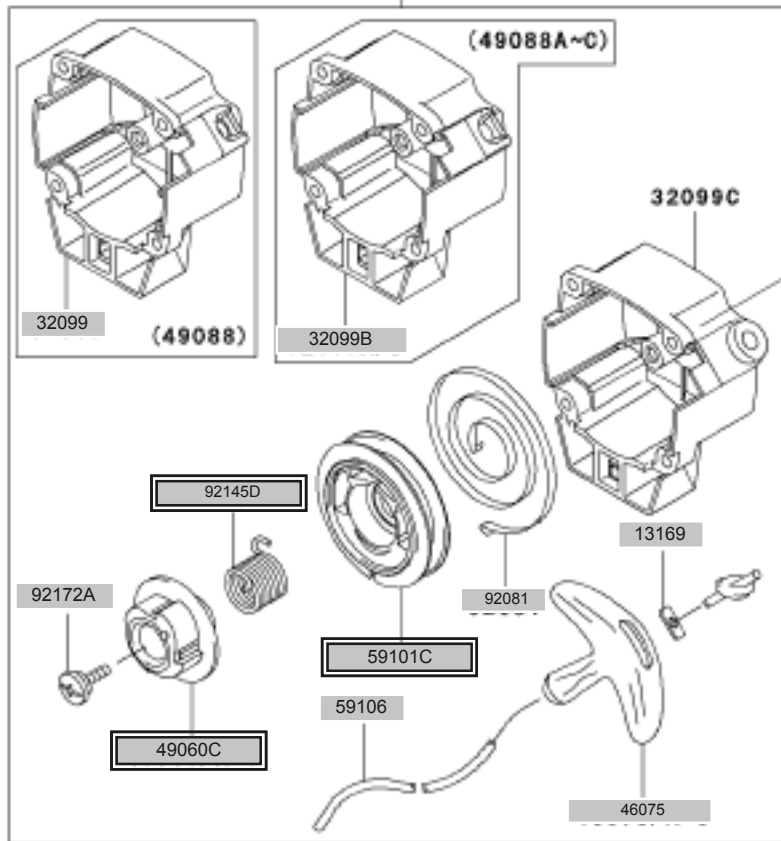

49088B

E0210-A501A