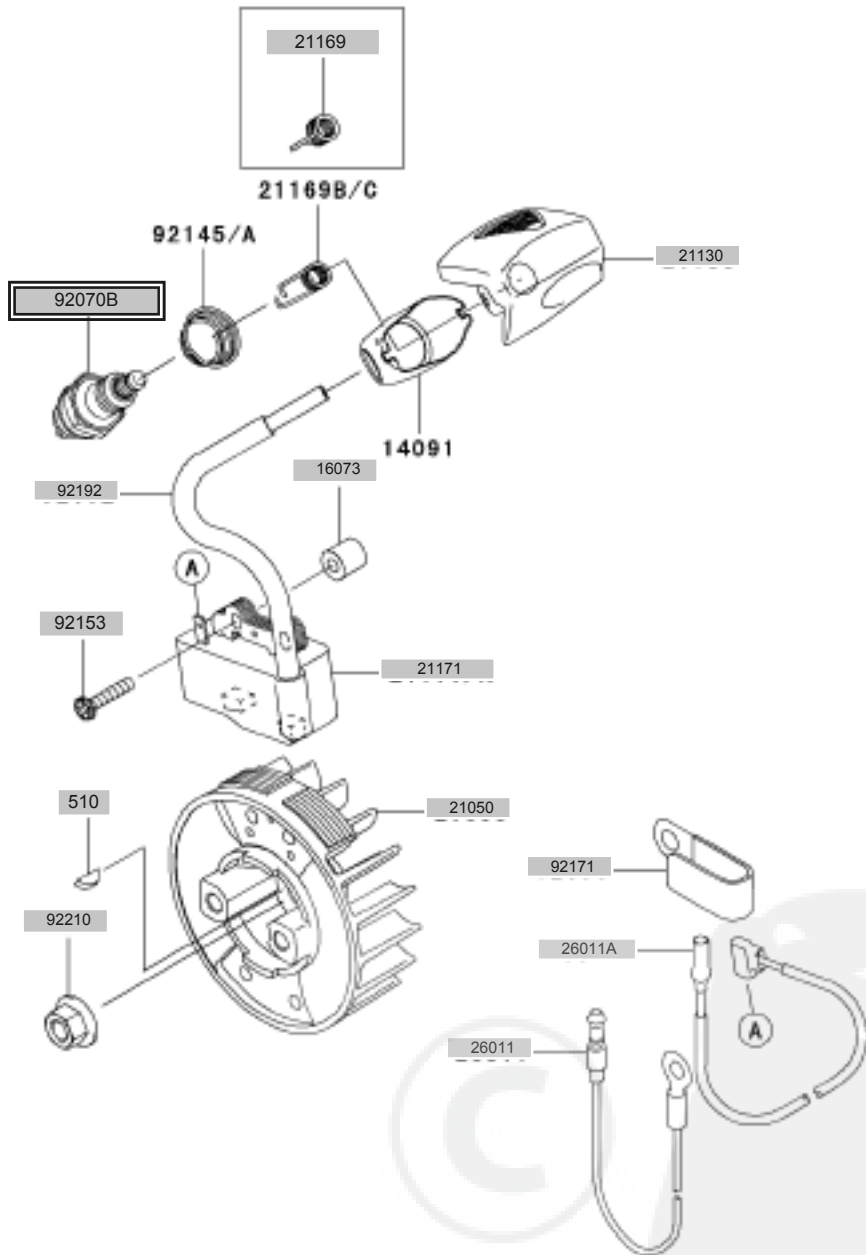

E0110-A571C

Ref. nr	Part nr.	+	Benaming	Aantal per pr
120	120CB0520		INBUSBOUT,5X20	4
214	214AA0408		BOLKOPSCHROEF+-,4X8	4
225	225AA0530		SCHROEF-BOL-WSP-KRUISKOP,5X30	3
11005	11005-2158		CILINDER	*
11005B	11005-2162		CILINDER	1
11061	11061-2169		PAKKING,CILINDER	1
13271	13271-2261		STEUN	2
14080	14080-2060		CARTER	1
14080A	14080-2061		CARTER	1
34001	34001-2088		STANDAARD	1
92043	92043-1302		PIN	2
92045	92045-2278		KOGELLAGER,6001C3	2
92049	92049-2253		OLIEKEERRING,ISCD12X22X4.5	1
92049A	92049-2267		OLIEKEERRING,ISCD 12X22X4.5F	1

E0160-B405A

Ref. nr	Part nr.	+	Benaming	Aantal per pr
510	510A3100		HALVE MAANSPIE	1
16073	16073-2220		ISOLATIE	2
21050	21050-2316		VLIEGWIEL	1
21130	21130-2071		BOUGIEDOP	1
21169	21169-2075		AANSLUITING	1
21171	21171-2256		ONTSTEKINGSSPOEL	1
26011	26011-2113		AANSLUITKABEL	1
26011A	26011-2361		AANSLUITKABEL,L=230	1
92070A	92070-2107		BOUGIE,BPMR7A(NGK),VONK	1
92070B	92070-2113		BOUGIE,BPMR7A(NGK),VONK	*
92153	92153-2134		BOUT,4X20	2
92171	92171-2067		KLEM	1
92192	92192-2135		SLANG	1
92210	92210-2101		MOER,M8	1