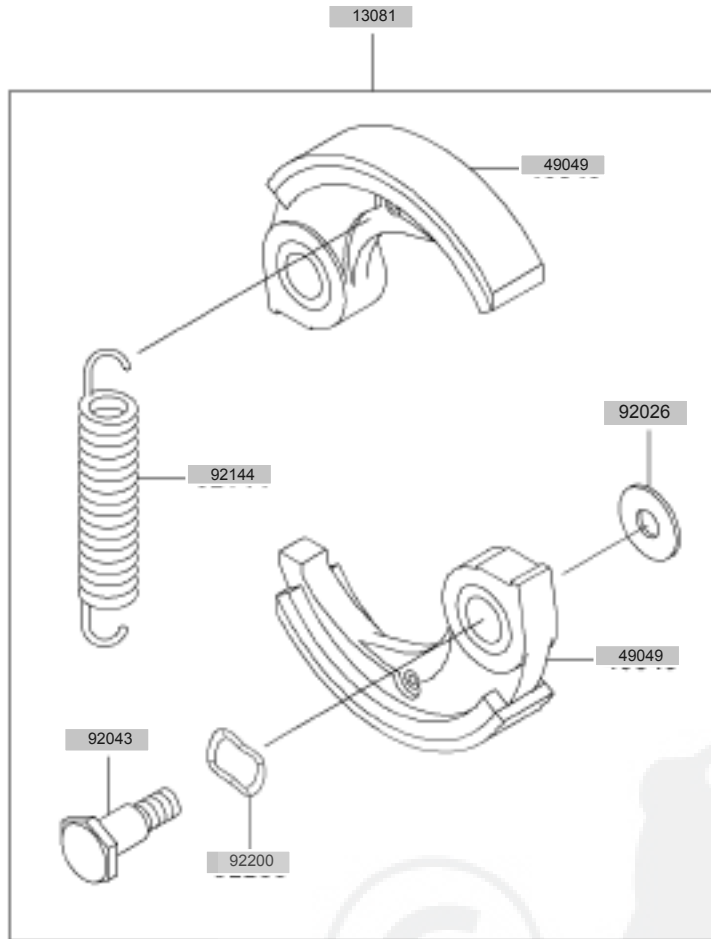

E0180-A744A

Ref. nr	Part nr.	+	Benaming	Aantal per pr
234	234AA0560		BOLKOPSCHROEF-WSP+-.5X60	2
11053	11053-2066		STEUN	1
11060	11060-2111		PAKKING	1
11061	11061-2054		PAKKING	1
11061A	11061-2208		PAKKING,CARBURATEUR/ISOLATIE	1
11061B	11061-2209		PAKKING,CILINDER/ISOLATIE	1
12021	12021-2055		MEMBRAAM-KLEP	1
12022	12022-2060		MEMBRAAMKLEP	1
14043	14043-2051		FILTER	1
14090	14090-2017		AFDEKKAP,OPVOERPOMP	1
15004	15004-2057		CARBURATEUR-ASSY	1
16030	16030-2078		VLOTTERKLEP	1
16055	16055-2051		HEFBOOM	1
16160	16160-2089		BEHUIZING	1
16160A	16160-2141		BEHUIZING	1
21083	21083-2073		ARM	1
32085	32085-2106		STOOTRUBBER	1
43028	43028-2067		MEMBRAAN	1
43028A	43028-2096		MEMBRAAN	1
43049	43049-2062		PAKKING	1
49043	49043-2067		POMP-OPVOERSYSTEEM	1
92009	92009-2249		SCHROEF,5X20	4
92009A	92009-2277		SCHROEF	2
92009B	92009-2336		SCHROEF	1
92009C	92009-2337		SCHROEF	4
92033	92033-2078		SEEGERRING	1
92043	92043-2094		PIN	1
92055	92055-2147		O-RING	1
92063	92063-2393		HOOFDSPROEIER,#37	1
92144	92144-2308		VEER	1
92172	92172-2091		SCHROEF,3X12	1
92200	92200-2074		RING	1

E0210-A460A

Ref. nr	Part nr.	+	Benaming	Aantal per pr
13165	13165-2103		PAL	2
13169	13169-2386		STEUN,HANDSTARTER	1
32099	32099-2419		HUIS,HANDSTARTER	1
46075	46075-2161		HANDGREEP,HANDSTARTER	1
49060	49060-2062		NOKKENSCHIJF, HANDSTARTER	1
49080	49080-2201		KAP-HANDSTARTER	1
49088	49088-2566		HANDSTARTER	1
59101	59101-2119		SPOEL,HANDSTARTER	1
59106	59106-2072		TREKKOORD,3.5X850	1
92033	92033-2010		SEEGERRING	2
92144	92144-2054		VEER	1
92144A	92144-2157		VEER	2
92145	92145-2149		VEER	1
92172	92172-2061		SCHROEF,4X14	4
92172A	92172-2065		SCHROEF	1

E0220-A008D

Ref. nr	Part nr.	+	Benaming	Aantal per pro
13081	13081-2220		KOPPELING-KOMPLEET	1
49049	49049-2075		KOPPELINGSSCHOEN	2
92026	92026-2125		RING	2
92043	92043-2210		PIN,KOPPELING	2
92144	92144-2390		VEER	1
92200	92200-2064		RING,VEER,10.5X14.5X0.3	2