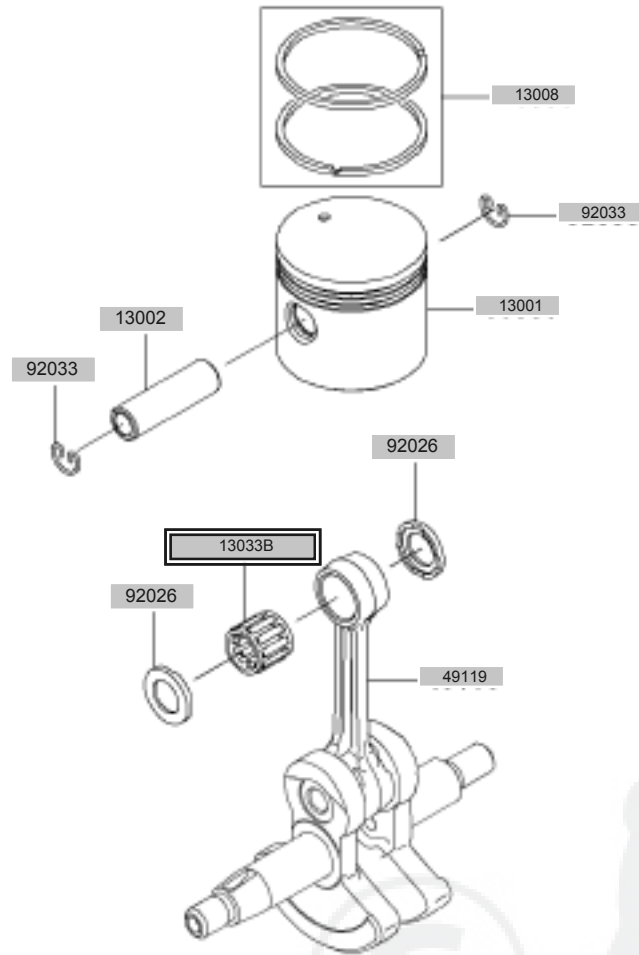

E0110-A596A

Ref. nr	Part nr.	+	Benaming	Aantal per pr
120	120CB0520		INBUSBOUT,5X20	4
214	214AA0408		BOLKOPSCHROEF+-,4X8	4
221	221AA0408		SCHROEF-VERZONKEN-KRUISKOP,4X8	1
225	225AA0530		SCHROEF-BOL-WSP-KRUISKOP,5X30	3
11005	11005-2160		CILINDER	1
11061	11061-2192		PAKKING	1
11065	11065-2130		KAP	1
13272	13272-2009		STEUN	2
14080	14080-2064		CARTER	1
14080A	14080-2065		CARTER	1
34001	34001-2090		STANDAARD	1
92043	92043-1302		PIN	2
92045	92045-2058		KOGELLAGER,6201C3	2
92049	92049-2253		OLIEKEERRING,ISCD12X22X4.5	1
92049A	92049-2267		OLIEKEERRING,ISCD 12X22X4.5F	1

E0120-A378C

Ref. nr	Part nr.	+	Benaming	Aantal per pro
13001	13001-2170		ZUIGER	1
13002	13002-2101		ZUIGERPEN	1
13008	13008-6045		ZUIGERVEER SET	1
13033A	13033-2065		NAALDLAGER	1
13033B	13033-2067		NAALDLAGER	*
49119	49119-2243		KRUKAS-KOMPLEET	1
92026	92026-2355		AFSTANDSRING,9X15X1.8	2
92033	92033-2061		SEEGERRING	2

E0180-A744A

Ref. nr	Part nr.	+	Benaming	Aantal per pr
234	234AA0560		BOLKOPSCHROEF-WSP+-.5X60	2
11053	11053-2066		STEUN	1
11060	11060-2111		PAKKING	1
11061	11061-2054		PAKKING	1
11061A	11061-2208		PAKKING,CARBURATEUR/ISOLATIE	1
11061B	11061-2209		PAKKING,CILINDER/ISOLATIE	1
12021	12021-2055		MEMBRAAM-KLEP	1
12022	12022-2060		MEMBRAAMKLEP	1
14043	14043-2051		FILTER	1
14090	14090-2017		AFDEKKAP,OPVOERPOMP	1
15004	15004-2057		CARBURATEUR-ASSY	1
16030	16030-2078		VLOTTERKLEP	1
16055	16055-2051		HEFBOOM	1
16160	16160-2089		BEHUIZING	1
16160A	16160-2141		BEHUIZING	1
21083	21083-2073		ARM	1
32085	32085-2106		STOOTRUBBER	1
43028	43028-2067		MEMBRAAN	1
43028A	43028-2096		MEMBRAAN	1
43049	43049-2062		PAKKING	1
49043	49043-2067		POMP-OPVOERSYSTEEM	1
92009	92009-2249		SCHROEF,5X20	4
92009A	92009-2277		SCHROEF	2
92009B	92009-2336		SCHROEF	1
92009C	92009-2337		SCHROEF	4
92033	92033-2078		SEEGERRING	1
92043	92043-2094		PIN	1
92055	92055-2147		O-RING	1
92063	92063-2393		HOOFDSPROEIER,#37	1
92144	92144-2308		VEER	1
92172	92172-2091		SCHROEF,3X12	1
92200	92200-2074		RING	1