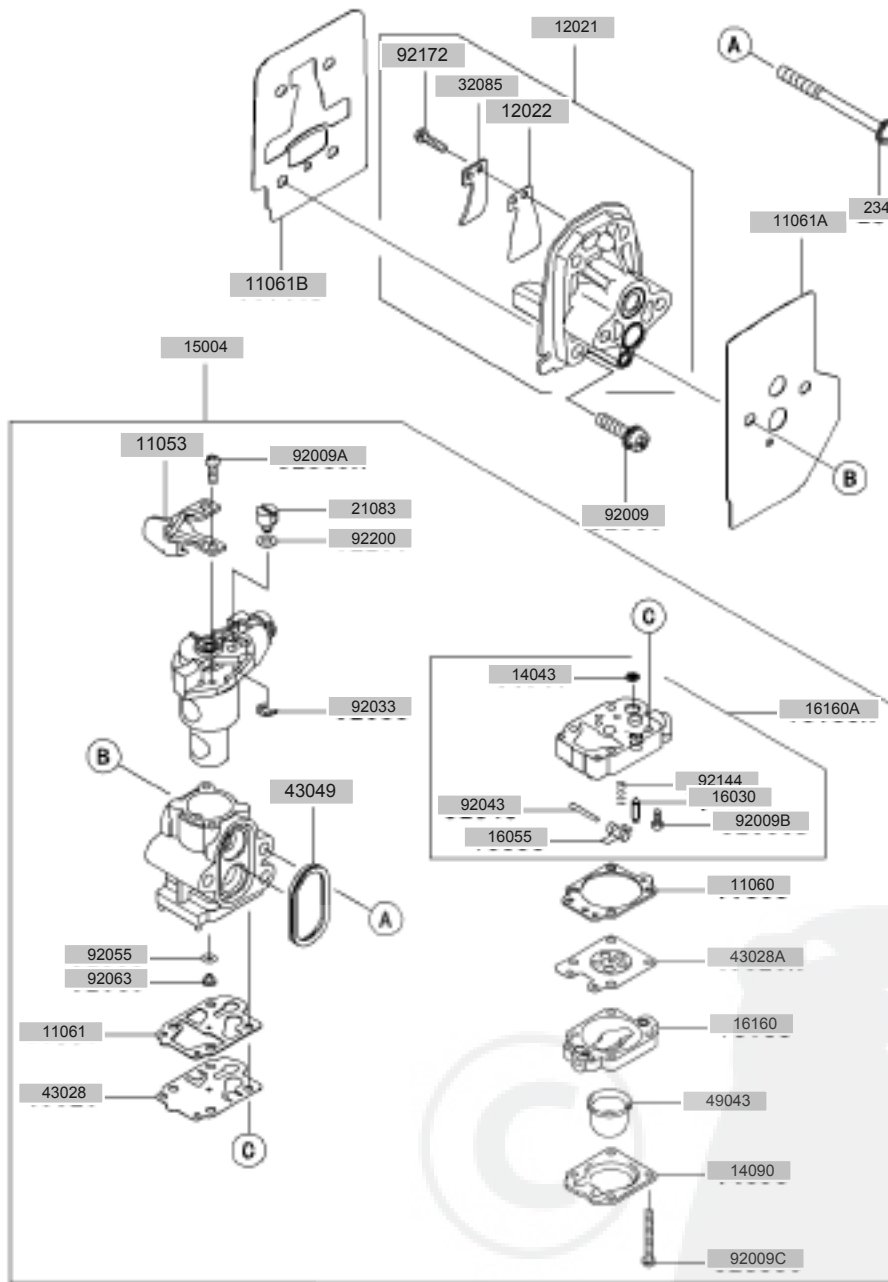

E0160-B302A

Ref. nr	Part nr.	+	Benaming	Aantal per pr
510	510A3100		HALVE MAANSPIE	1
16073	16073-2220		ISOLATIE	2
21050	21050-2317		VLIEGWIEL	1
21130	21130-2074		BOUGIEDOP	*
21130A	21130-2077		BOUGIEDOP	1
21169	21169-2051		AANSLUITING	1
21171	21171-2257		ONTSTEKINGSSPOEL	1
26011	26011-2113		AANSLUITKABEL	1
26011A	26011-2361		AANSLUITKABEL,L=230	1
92070	92070-2107		BOUGIE,BPMR7A(NGK),VONK	1
92153	92153-2134		BOUT,4X20	2
92170	92170-2041		KLEM	1
92192A	92192-2165		SLANG,6X6.6X80	1
92210	92210-2094		MOER,M8	1

E0180-A744A

Ref. nr	Part nr.	+	Benaming	Aantal per pr
234	234AA0560		BOLKOPSCHROEF-WSP+-.5X60	2
11053	11053-2066		STEUN	1
11060	11060-2111		PAKKING	1
11061	11061-2054		PAKKING	1
11061A	11061-2208		PAKKING,CARBURATEUR/ISOLATIE	1
11061B	11061-2209		PAKKING,CILINDER/ISOLATIE	1
12021	12021-2055		MEMBRAAM-KLEP	1
12022	12022-2060		MEMBRAAMKLEP	1
14043	14043-2051		FILTER	1
14090	14090-2017		AFDEKKAP,OPVOERPOMP	1
15004	15004-2057		CARBURATEUR-ASSY	1
16030	16030-2078		VLOTTERKLEP	1
16055	16055-2051		HEFBOOM	1
16160	16160-2089		BEHUIZING	1
16160A	16160-2141		BEHUIZING	1
21083	21083-2073		ARM	1
32085	32085-2106		STOOTRUBBER	1
43028	43028-2067		MEMBRAAN	1
43028A	43028-2096		MEMBRAAN	1
43049	43049-2062		PAKKING	1
49043	49043-2067		POMP-OPVOERSYSTEEM	1
92009	92009-2249		SCHROEF,5X20	4
92009A	92009-2277		SCHROEF	2
92009B	92009-2336		SCHROEF	1
92009C	92009-2337		SCHROEF	4
92033	92033-2078		SEEGERRING	1
92043	92043-2094		PIN	1
92055	92055-2147		O-RING	1
92063	92063-2393		HOOFDSPROEIER,#37	1
92144	92144-2308		VEER	1
92172	92172-2091		SCHROEF,3X12	1
92200	92200-2074		RING	1