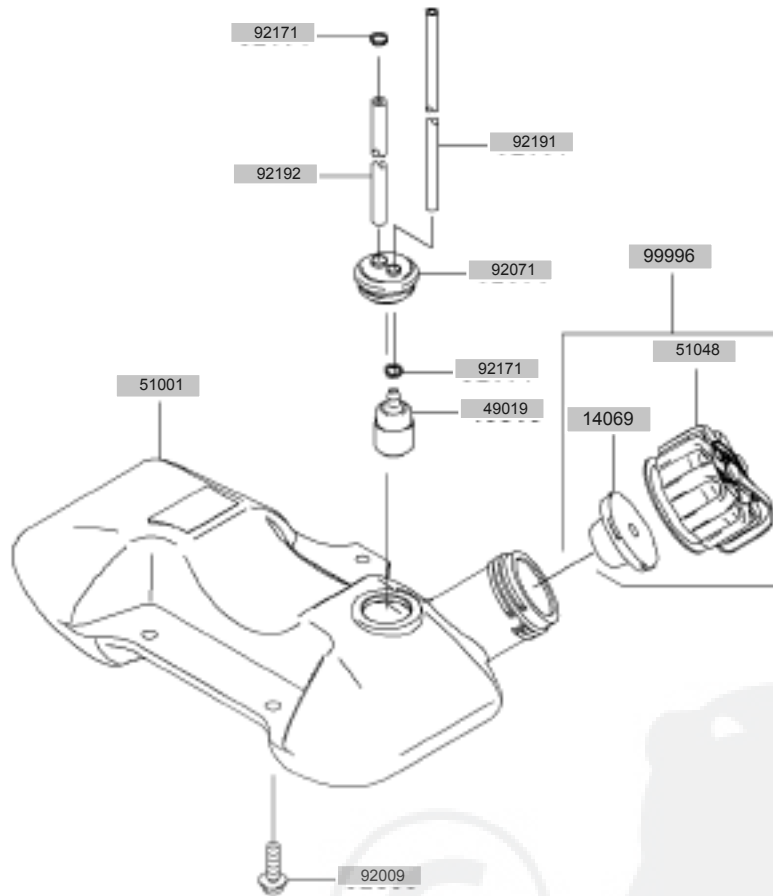

E0180-A744A

Ref. nr	Part nr.	+	Benaming	Aantal per pr
234	234AA0560		BOLKOPSCHROEF-WSP+-.5X60	2
11053	11053-2066		STEUN	1
11060	11060-2111		PAKKING	1
11061	11061-2054		PAKKING	1
11061A	11061-2208		PAKKING,CARBURATEUR/ISOLATIE	1
11061B	11061-2209		PAKKING,CILINDER/ISOLATIE	1
12021	12021-2055		MEMBRAAM-KLEP	1
12022	12022-2060		MEMBRAAMKLEP	1
14043	14043-2051		FILTER	1
14090	14090-2017		AFDEKKAP,OPVOERPOMP	1
15004	15004-2057		CARBURATEUR-ASSY	1
16030	16030-2078		VLOTTERKLEP	1
16055	16055-2051		HEFBOOM	1
16160	16160-2089		BEHUIZING	1
16160A	16160-2141		BEHUIZING	1
21083	21083-2073		ARM	1
32085	32085-2106		STOOTRUBBER	1
43028	43028-2067		MEMBRAAN	1
43028A	43028-2096		MEMBRAAN	1
43049	43049-2062		PAKKING	1
49043	49043-2067		POMP-OPVOERSYSTEEM	1
92009	92009-2249		SCHROEF,5X20	4
92009A	92009-2277		SCHROEF	2
92009B	92009-2336		SCHROEF	1
92009C	92009-2337		SCHROEF	4
92033	92033-2078		SEEGERRING	1
92043	92043-2094		PIN	1
92055	92055-2147		O-RING	1
92063	92063-2393		HOOFDSPROEIER,#37	1
92144	92144-2308		VEER	1
92172	92172-2091		SCHROEF,3X12	1
92200	92200-2074		RING	1

E0190-B026A

Ref. nr	Part nr.	+	Benaming	Aantal per pro
120	120CB0516		INBUSBOUT,5X16	2
242	242AA0512		BOLKOPSCHROEF-WSP+-,5X12	1
11011	11011-2366		LUCHTFILTERHUIS	1
11013	11013-2229		LUCHTFILTERELEMENT	1
11061	11061-2193		PAKKING,EINDDEMPER	1
11065	11065-2125		KAP	1
18020	18020-2091		DEMPER	1
18077	18077-2139		VONKDOVER	1
49069	49069-2435		EINDDEMPER-ASSY	1
92009	92009-2411		SCHROEF	1
92153	92153-2128		BOUT	1

E0200-A649A

Ref. nr	Part nr.	+	Benaming	Aantal per pr
14069	14069-2088		ONTLUCHTING	1
49019	49019-2114		BENZINE-FILTER	1
51001	51001-2336		BRANDSTOFTANK	1
51048	51048-2083		TANKDOP KOMPLEET	1
92009	92009-2383		SCHROEF,5X20	3
92071	92071-2142		DOORVOERRUBBER,BRANDSTOFTANK	1
92171	92171-2073		KLEM	2
92191	92191-2102		SLANG,3X5X182	1
92192	92192-2117		SLANG,3X6X90	1
99996	99996-6089		TANKDOP & ONTLUCHTING,COMPLEET	1