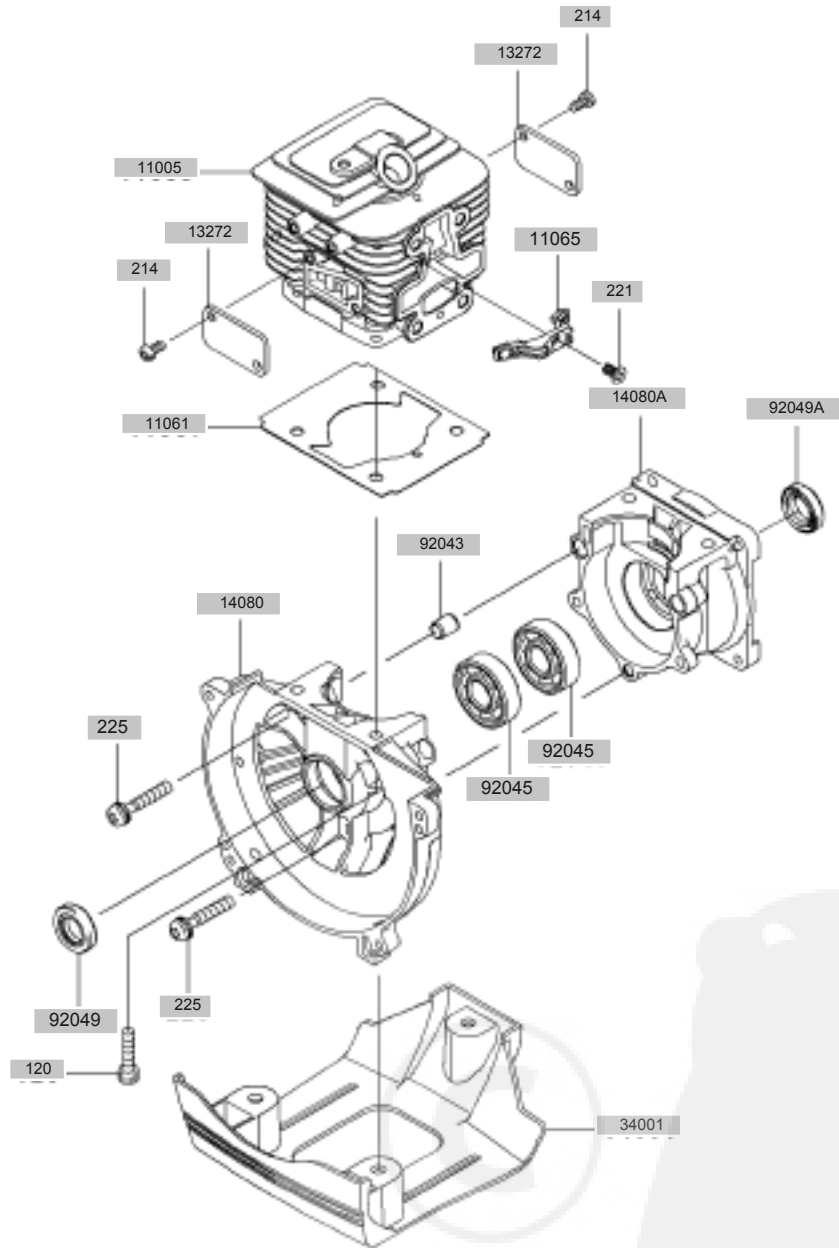

E0110-A596A

Ref. nr	Part nr.	+	Benaming	Aantal per pr
120	120CB0520		INBUSBOUT,5X20	4
214	214AA0408		BOLKOPSCHROEF+-,4X8	4
221	221AA0408		SCHROEF-VERZONKEN-KRUISKOP,4X8	1
225	225AA0530		SCHROEF-BOL-WSP-KRUISKOP,5X30	3
11005	11005-2160		CILINDER	1
11061	11061-2192		PAKKING	1
11065	11065-2130		KAP	1
13272	13272-2009		STEUN	2
14080	14080-2064		CARTER	1
14080A	14080-2065		CARTER	1
34001	34001-2090		STANDAARD	1
92043	92043-1302		PIN	2
92045	92045-2058		KOGELLAGER,6201C3	2
92049	92049-2253		OLIEKEERRING,ISCD12X22X4.5	1
92049A	92049-2267		OLIEKEERRING,ISCD 12X22X4.5F	1

E0120-A378C

Ref. nr	Part nr.	+	Benaming	Aantal per pro
13001	13001-2170		ZUIGER	1
13002	13002-2101		ZUIGERPEN	1
13008	13008-6045		ZUIGERVEER SET	1
13033A	13033-2065		NAALDLAGER	1
13033B	13033-2067		NAALDLAGER	*
49119	49119-2243		KRUKAS-KOMPLEET	1
92026	92026-2355		AFSTANDSRING,9X15X1.8	2
92033	92033-2061		SEEGERRING	2

E0180-A744A

Ref. nr	Part nr.	+	Benaming	Aantal per pr
234	234AA0560		BOLKOPSCHROEF-WSP+-.5X60	2
11053	11053-2066		STEUN	1
11060	11060-2111		PAKKING	1
11061	11061-2054		PAKKING	1
11061A	11061-2208		PAKKING,CARBURATEUR/ISOLATIE	1
11061B	11061-2209		PAKKING,CILINDER/ISOLATIE	1
12021	12021-2055		MEMBRAAM-KLEP	1
12022	12022-2060		MEMBRAAMKLEP	1
14043	14043-2051		FILTER	1
14090	14090-2017		AFDEKKAP,OPVOERPOMP	1
15004	15004-2057		CARBURATEUR-ASSY	1
16030	16030-2078		VLOTTERKLEP	1
16055	16055-2051		HEFBOOM	1
16160	16160-2089		BEHUIZING	1
16160A	16160-2141		BEHUIZING	1
21083	21083-2073		ARM	1
32085	32085-2106		STOOTRUBBER	1
43028	43028-2067		MEMBRAAN	1
43028A	43028-2096		MEMBRAAN	1
43049	43049-2062		PAKKING	1
49043	49043-2067		POMP-OPVOERSYSTEEM	1
92009	92009-2249		SCHROEF,5X20	4
92009A	92009-2277		SCHROEF	2
92009B	92009-2336		SCHROEF	1
92009C	92009-2337		SCHROEF	4
92033	92033-2078		SEEGERRING	1
92043	92043-2094		PIN	1
92055	92055-2147		O-RING	1
92063	92063-2393		HOOFDSPROEIER,#37	1
92144	92144-2308		VEER	1
92172	92172-2091		SCHROEF,3X12	1
92200	92200-2074		RING	1