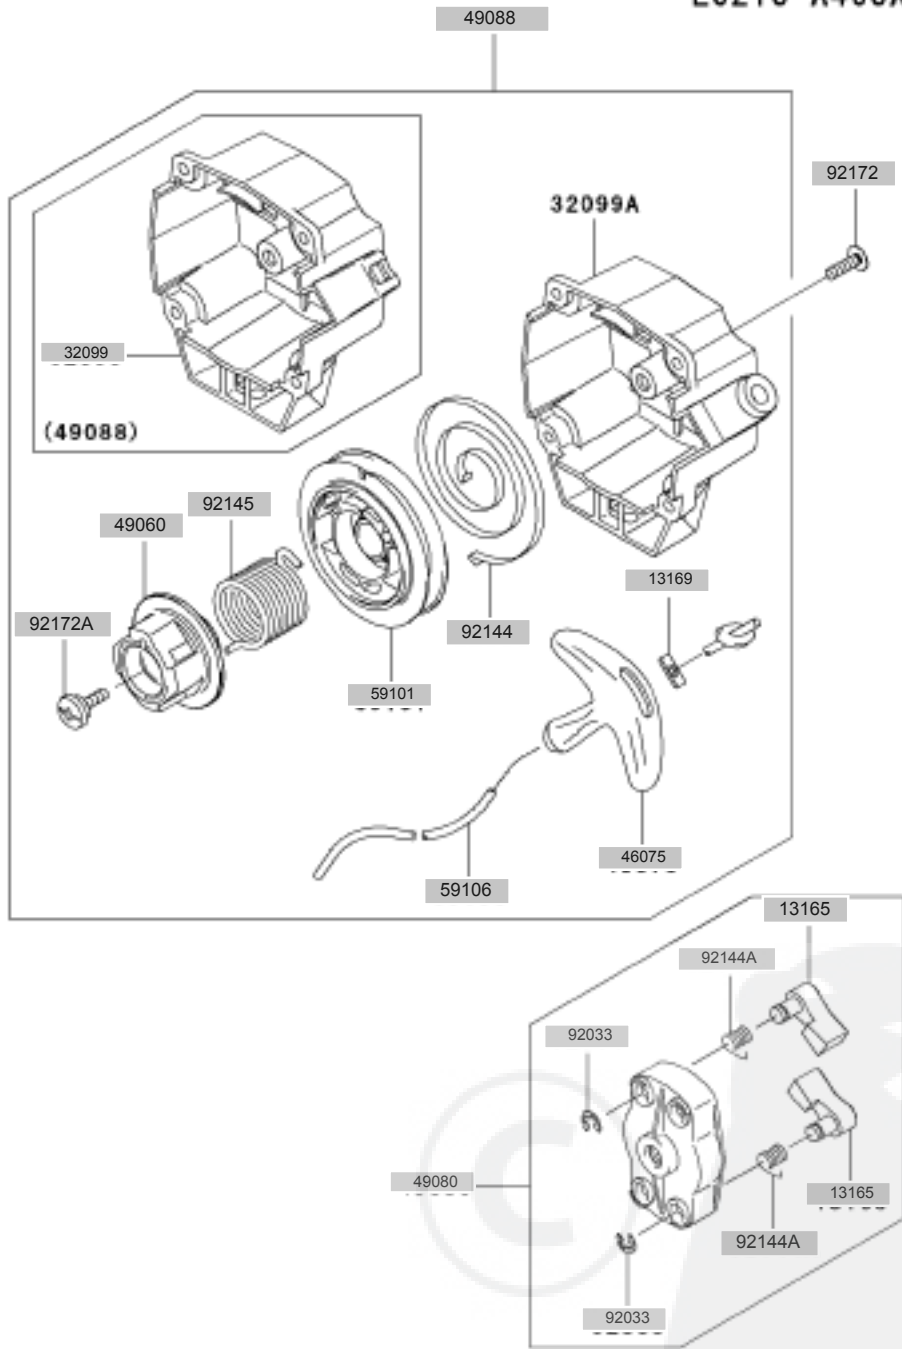

E0210-A460A