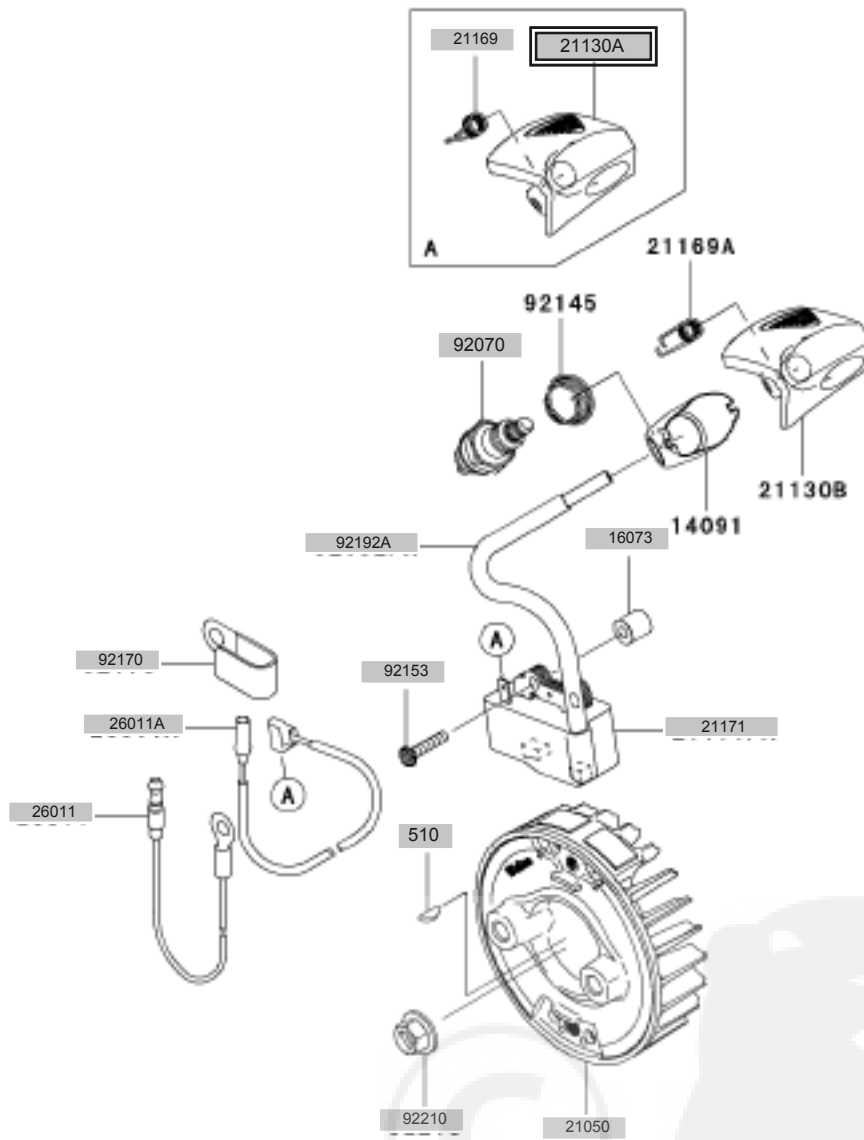

E0160-B302A