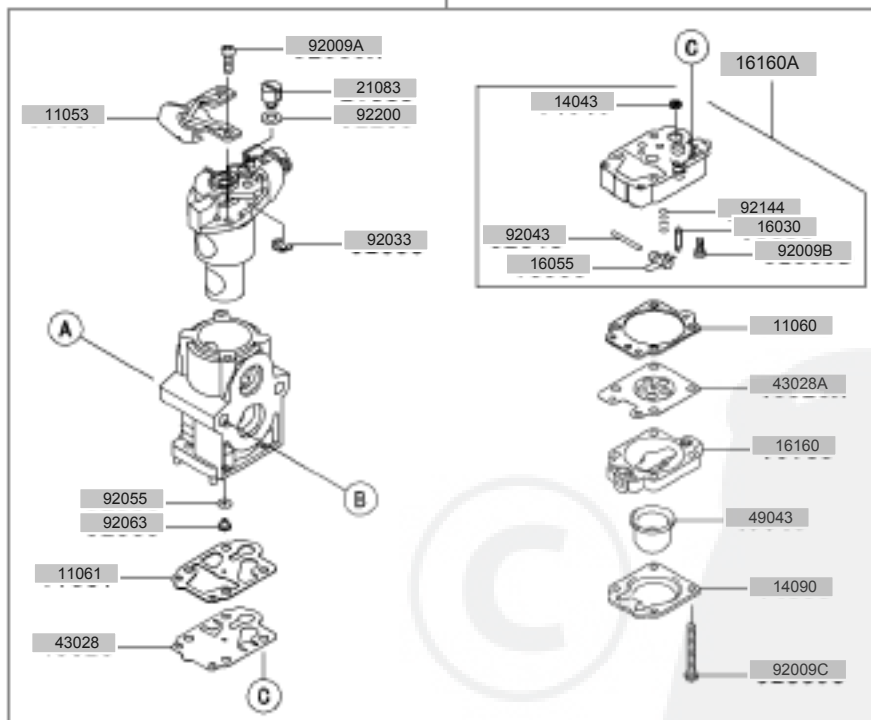

E0180-A745A