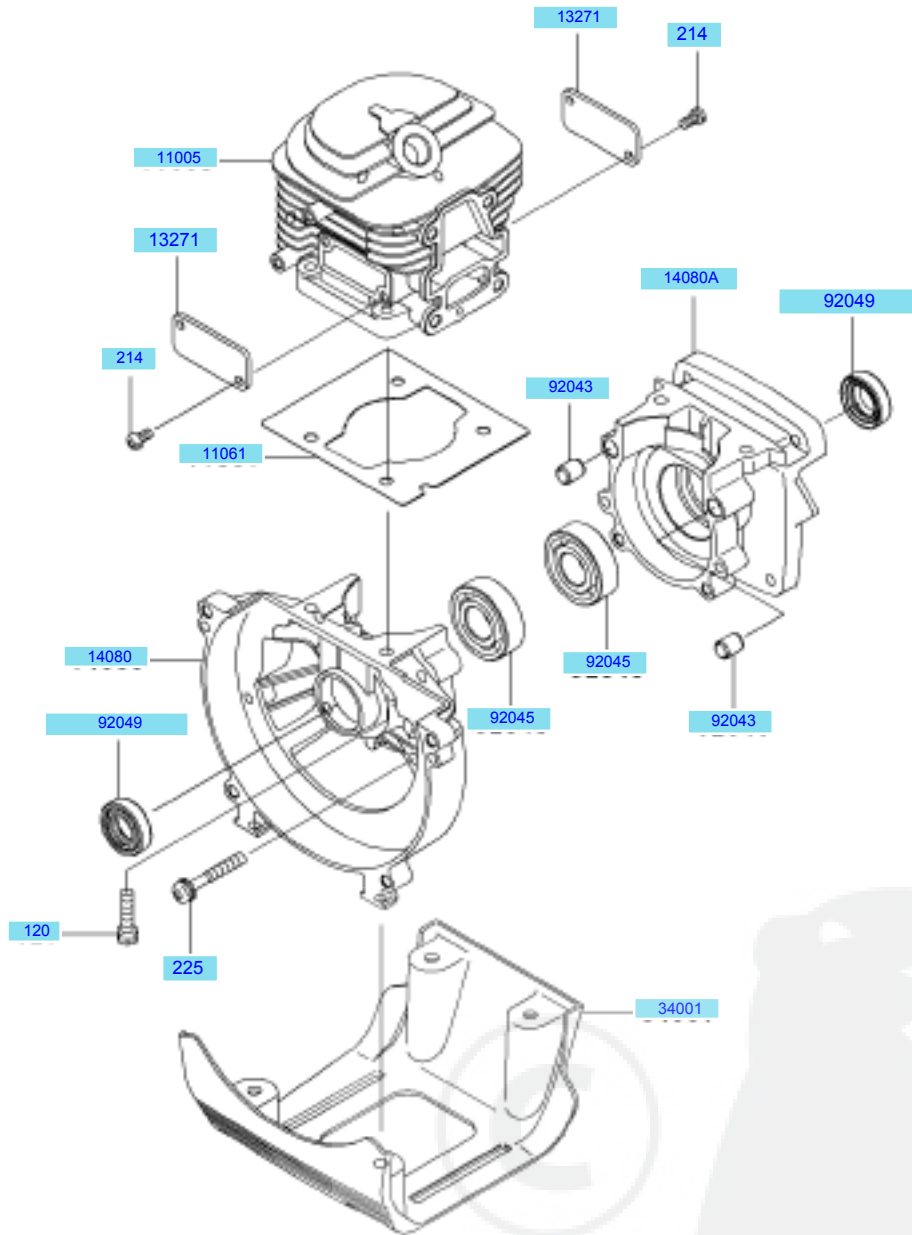

E0110-A586B

Ref. nr	Part nr.	+	Benaming	Aantal per pr
120	120CB0520		INBUSBOUT,5X20	4
214	214AA0408		BOLKOPSCHROEF+-,4X8	4
225	225AA0535		SCHROEF-BOL-WSP-KRUISKOP,5X35	4
11005	11005-2159		CILINDER	1
11061	11061-2173		PAKKING,CILINDER	1
13271	13271-2262		STEUN	2
14080	14080-2062		CARTER	1
14080A	14080-2063		CARTER	1
34001	34001-2089		STANDAARD	1
92043	92043-1302		PIN	2
92045	92045-2279		KOGELLAGER,6202C3	2
92049	92049-2259		OLIEKEERRING,ISCD-15-25-7-F	2

E0120-A373A

Ref. nr	Part nr.	+	Benaming	Aantal per pro
13001	13001-2166		ZUIGER	1
13002	13002-2067		ZUIGERPEN	1
13008	13008-6067		ZUIGERVEER SET	1
13033	13033-2063		NAALDLAGER	1
49119	49119-2231		KRUKAS-KOMPLEET	1
92026	92026-2353		AFSTANDSRING	2
92033	92033-2058		SEEGERRING	2

E0150-A827C

Ref. nr	Part nr.	+	Benaming	Aantal per pro
233	233AA0516		SCHROEF-BOL-WP+-.5X16	4
49089	49089-2631		RADIATEURKAP	1
59066	59066-2797		VENTILATORHUIS	1
92172	92172-2060		SCHROEF,4X10	2

E0160-B533A

Ref. nr	Part nr.	+	Benaming	Aantal per pr
510	510A3100		HALVE MAANSPIE	1
16073	16073-2220		ISOLATIE	2
21050	21050-2313		VLIEGWIEL	1
21130	21130-2072		BOUGIEDOP	1
21169	21169-2051		AANSLUITING	1
21171	21171-2250		ONTSTEKINGSSPOEL	1
26011	26011-2113		AANSLUITKABEL	1
26011A	26011-2361		AANSLUITKABEL,L=230	1
92070	92070-2107		BOUGIE,BPMR7A(NGK),VONK	1
92153	92153-2135		BOUT,4X25	2
92170	92170-2041		KLEM	1
92192	92192-2165		SLANG,6X6.6X80	1
92210	92210-2101		MOER,M8	1