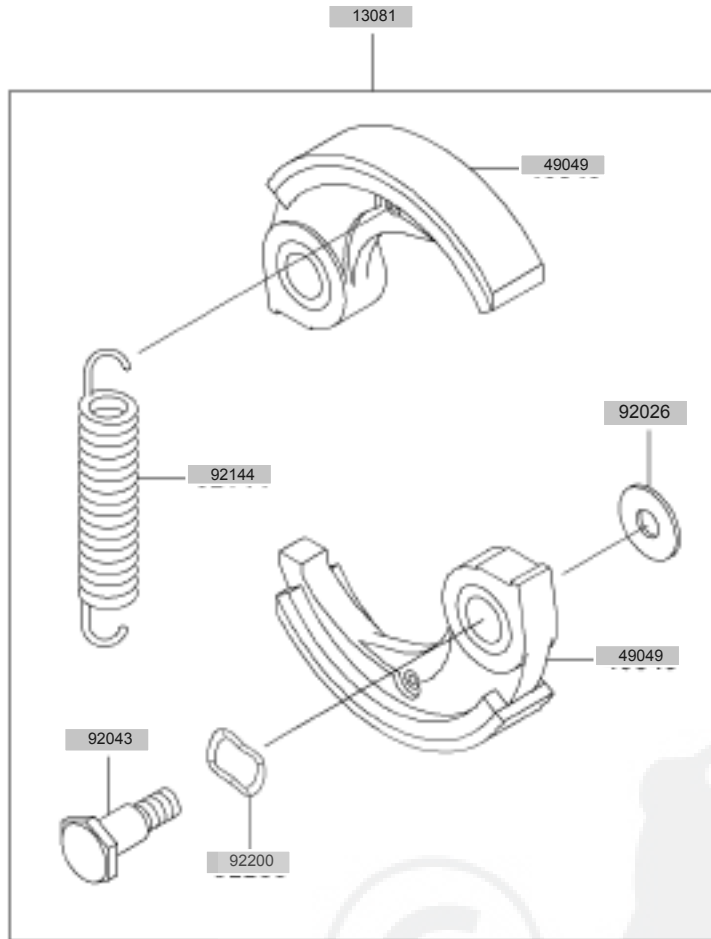

E0110-A586B

Ref. nr	Part nr.	+	Benaming	Aantal per pr
120	120CB0520		INBUSBOUT,5X20	4
214	214AA0408		BOLKOPSCHROEF+-,4X8	4
225	225AA0535		SCHROEF-BOL-WSP-KRUISKOP,5X35	4
11005	11005-2159		CILINDER	1
11061	11061-2173		PAKKING,CILINDER	1
13271	13271-2262		STEUN	2
14080	14080-2062		CARTER	1
14080A	14080-2063		CARTER	1
34001	34001-2089		STANDAARD	1
92043	92043-1302		PIN	2
92045	92045-2279		KOGELLAGER,6202C3	2
92049	92049-2259		OLIEKEERRING,ISCD-15-25-7-F	2

E0200-A641A

Ref. nr	Part nr.	+	Benaming	Aantal per pr
14069	14069-2088		ONTLUCHTING	1
49019	49019-2114		BENZINE-FILTER	1
51001	51001-2324		BRANDSTOFTANK	1
51048	51048-2083		TANKDOP KOMPLEET	1
92009	92009-2383		SCHROEF,5X20	4
92071	92071-2142		DOORVOERRUBBER,BRANDSTOFTANK	1
92171	92171-2073		KLEM	2
92190	92190-2157		SLANG,3X5X200	1
92192	92192-2149		SLANG,3X6X105	1
99996	99996-6089		TANKDOP & ONTLUCHTING,COMPLEET	1

E0210-A419B

Ref. nr	Part nr.	+	Benaming	Aantal per pr
13165	13165-2107		PAL	2
13169	13169-2386		STEUN,HANDSTARTER	1
32099	32099-2431		HUIS,HANDSTARTER	1
46075	46075-2129		HANDGREEP,HANDSTARTER	1
49060	49060-2065		NOKKENSCHIJF, HANDSTARTER	1
49080	49080-2205		KAP-HANDSTARTER	1
49088	49088-2559		HANDSTARTER	1
59101	59101-2120		SPOEL,HANDSTARTER	1
59106	59106-2064		TREKKOORD,3.8X950	1
92009	92009-2249		SCHROEF,5X20	4
92033	92033-2010		SEEGERRING	2
92145	92145-2112		VEER,SPIRAAL	1
92145A	92145-2148		VEER	2
92145B	92145-2150		VEER	1
92172	92172-2100		SCHROEF	1

E0220-A008D

Ref. nr	Part nr.	+	Benaming	Aantal per pro
13081	13081-2220		KOPPELING-KOMPLEET	1
49049	49049-2075		KOPPELINGSSCHOEN	2
92026	92026-2125		RING	2
92043	92043-2210		PIN,KOPPELING	2
92144	92144-2390		VEER	1
92200	92200-2064		RING,VEER,10.5X14.5X0.3	2