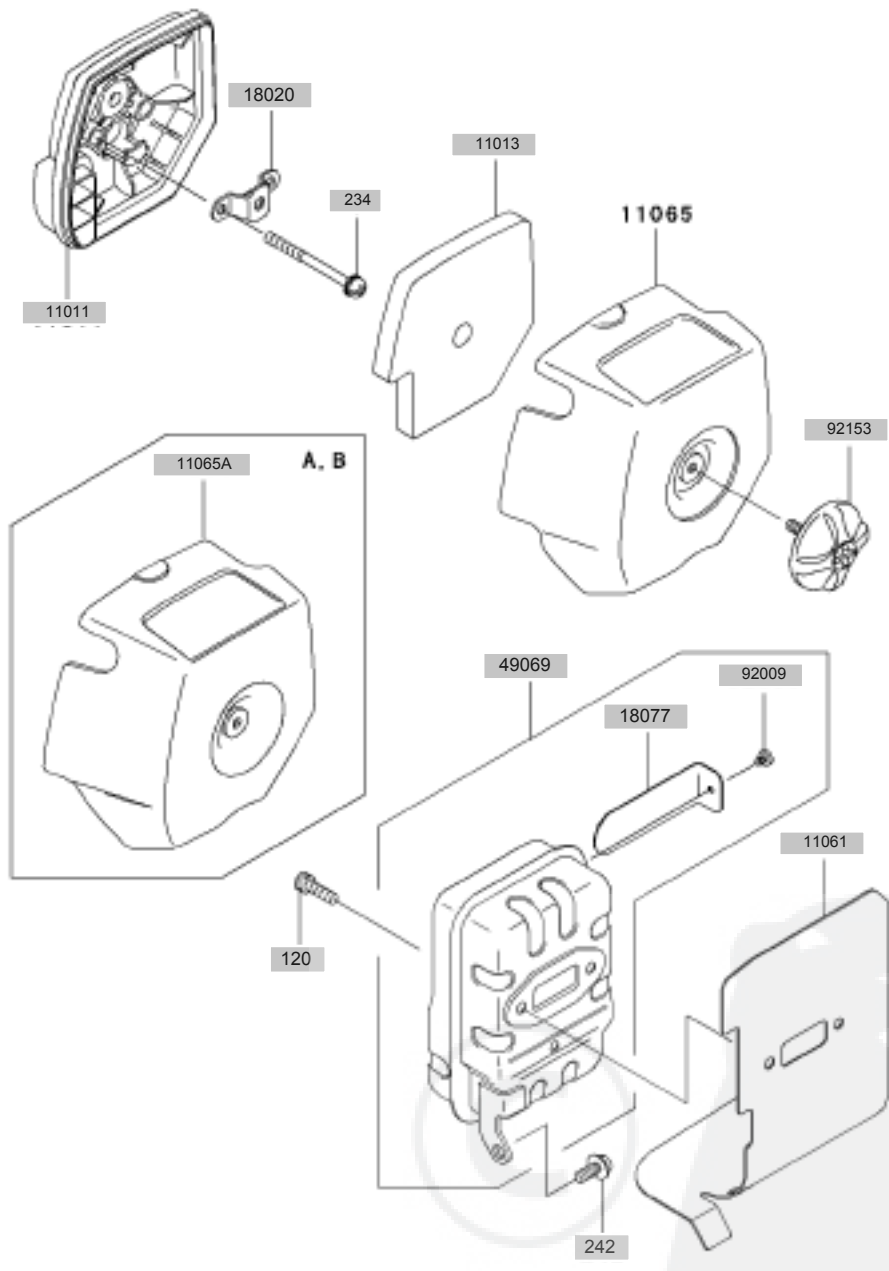

E0190-B331A