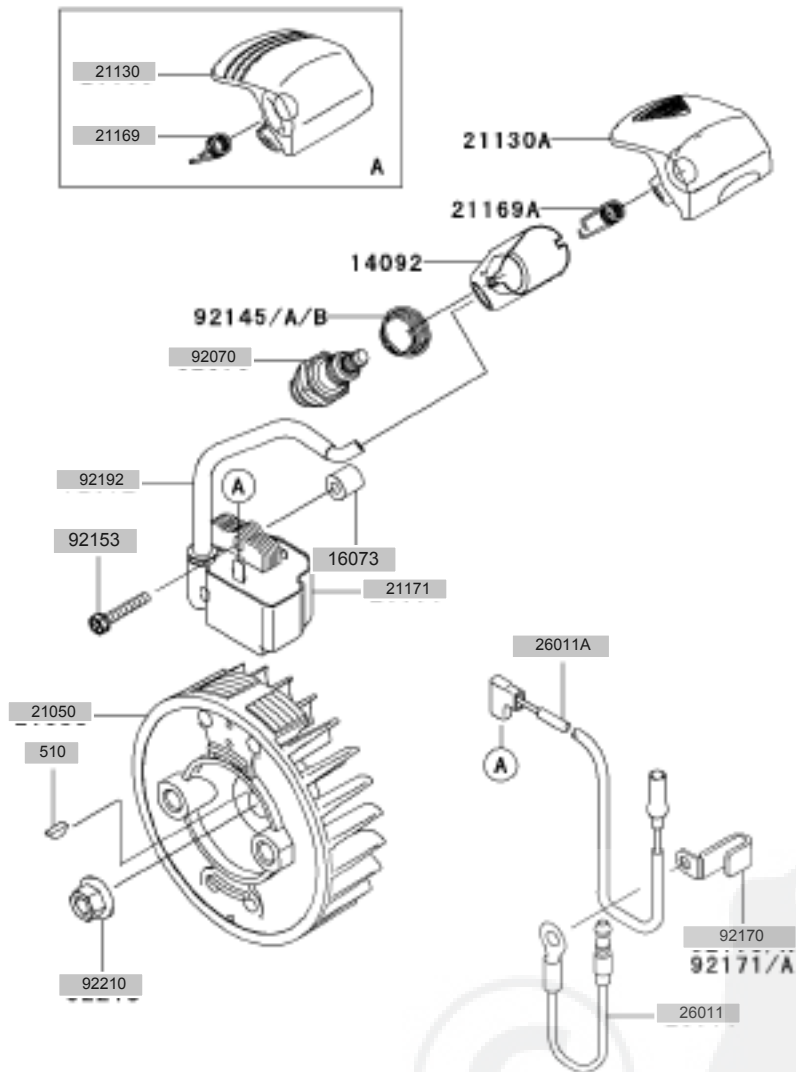

E0110-A586B

Ref. nr	Part nr.	+	Benaming	Aantal per pr
120	120CB0520		INBUSBOUT,5X20	4
214	214AA0408		BOLKOPSCHROEF+-,4X8	4
225	225AA0535		SCHROEF-BOL-WSP-KRUISKOP,5X35	4
11005	11005-2159		CILINDER	1
11061	11061-2173		PAKKING,CILINDER	1
13271	13271-2262		STEUN	2
14080	14080-2062		CARTER	1
14080A	14080-2063		CARTER	1
34001	34001-2089		STANDAARD	1
92043	92043-1302		PIN	2
92045	92045-2279		KOGELLAGER,6202C3	2
92049	92049-2259		OLIEKEERRING,ISCD-15-25-7-F	2

Ref. nr	Part nr.	+	Benaming	Aantal per pr
510	510A3100		HALVE MAANSPIE	1
16073	16073-2220		ISOLATIE	2
21050	21050-2313		VLIEGWIEL	1
21130	21130-2072		BOUGIEDOP	1
21169	21169-2051		AANSLUITING	1
21171	21171-2250		ONTSTEKINGSSPOEL	1
26011	26011-2113		AANSLUITKABEL	1
26011A	26011-2361		AANSLUITKABEL,L=230	1
92070	92070-2107		BOUGIE,BPMR7A(NGK),VONK	1
92153	92153-2135		BOUT,4X25	2
92170	92170-2041		KLEM	1
92192	92192-2165		SLANG,6X6.6X80	1
92210	92210-2101		MOER,M8	1

E0180-A745A

Ref. nr	Part nr.	+	Benaming	Aantal per pr
11053	11053-2066		STEUN	1
11060	11060-2111		PAKKING	1
11061	11061-2054		PAKKING	1
11061A	11061-2175		PAKKING,CARBURATEUR/MEMBRAAMKLEP	1
11061B	11061-2176		PAKKING	1
11061C	11061-2178		PAKKING,CILINDER-MEMBRAAMKLEP	1
12022	12022-2059		MEMBRAAMKLEP	1
14043	14043-2051		FILTER	1
14090	14090-2017		AFDEKKAP,OPVOERPOMP	1
15004	15004-2060		CARBURATEUR-ASSY	1
16030	16030-2078		VLOTTERKLEP	1
16055	16055-2051		HEFBOOM	1
16073	16073-2236		ISOLATIE	1
16160	16160-2089		BEHUIZING	1
16160A	16160-2103		BEHUIZING	1
21083	21083-2073		ARM	1
32085	32085-2105		STOOTRUBBER	1
43028	43028-2067		MEMBRAAN	1
43028A	43028-2096		MEMBRAAN	1
49043	49043-2067		POMP-OPVOERSYSTEEM	1
92009	92009-2235		SCHROEF,5X25	4
92009A	92009-2277		SCHROEF	2
92009B	92009-2336		SCHROEF	1
92009C	92009-2337		SCHROEF	4
92033	92033-2078		SEEGERRING	1
92043	92043-2094		PIN	1
92055	92055-2147		O-RING	1
92063	92063-2483		HOOFDSPROEIER,#40	1
92144	92144-2308		VEER	1
92172	92172-2091		SCHROEF,3X12	1
92200	92200-2074		RING	1