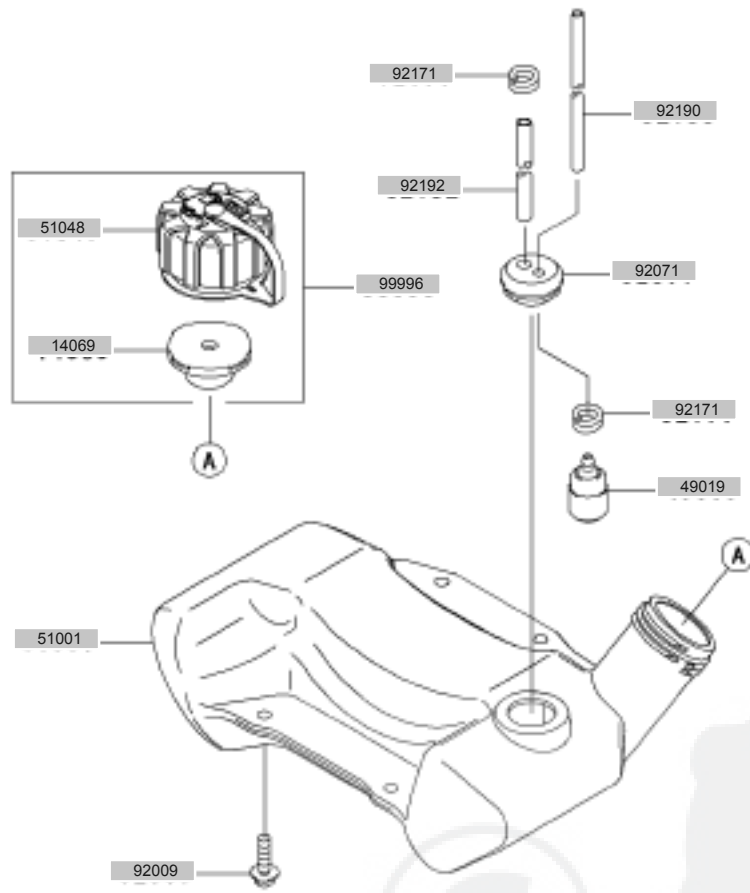

E0180-A745A

Ref. nr	Part nr.	+	Benaming	Aantal per pr
11053	11053-2066		STEUN	1
11060	11060-2111		PAKKING	1
11061	11061-2054		PAKKING	1
11061A	11061-2175		PAKKING,CARBURATEUR/MEMBRAAMKLEP	1
11061B	11061-2176		PAKKING	1
11061C	11061-2178		PAKKING,CILINDER-MEMBRAAMKLEP	1
12022	12022-2059		MEMBRAAMKLEP	1
14043	14043-2051		FILTER	1
14090	14090-2017		AFDEKKAP,OPVOERPOMP	1
15004	15004-2060		CARBURATEUR-ASSY	1
16030	16030-2078		VLOTTERKLEP	1
16055	16055-2051		HEFBOOM	1
16073	16073-2236		ISOLATIE	1
16160	16160-2089		BEHUIZING	1
16160A	16160-2103		BEHUIZING	1
21083	21083-2073		ARM	1
32085	32085-2105		STOOTRUBBER	1
43028	43028-2067		MEMBRAAN	1
43028A	43028-2096		MEMBRAAN	1
49043	49043-2067		POMP-OPVOERSYSTEEM	1
92009	92009-2235		SCHROEF,5X25	4
92009A	92009-2277		SCHROEF	2
92009B	92009-2336		SCHROEF	1
92009C	92009-2337		SCHROEF	4
92033	92033-2078		SEEGERRING	1
92043	92043-2094		PIN	1
92055	92055-2147		O-RING	1
92063	92063-2483		HOOFDSPROEIER,#40	1
92144	92144-2308		VEER	1
92172	92172-2091		SCHROEF,3X12	1
92200	92200-2074		RING	1

E0190-B331A

Ref. nr	Part nr.	+	Benaming	Aantal per pro
120	120CB0516		INBUSBOUT,5X16	2
234	234AA0555		BOLKOPSCHROEF-WSP+-,5X55	2
242	242AA0514		BOLKOPSCHROEF-WSP+-,5X14	1
11011	11011-2362		LUCHTFILTERHUIS	1
11013	11013-2226		LUCHTFILTERELEMENT	1
11061	11061-2174		PAKKING,EINDDEMPER	1
11065A	11065-2123		KAP	1
18020	18020-2091		DEMPER	1
18077	18077-2137		VONKDOVER	1
49069	49069-2430		EINDDEMPER-ASSY	1
92009	92009-2411		SCHROEF	1
92153	92153-2128		BOUT	1

E0200-A641A

Ref. nr	Part nr.	+	Benaming	Aantal per pr
14069	14069-2088		ONTLUCHTING	1
49019	49019-2114		BENZINE-FILTER	1
51001	51001-2324		BRANDSTOFTANK	1
51048	51048-2083		TANKDOP KOMPLEET	1
92009	92009-2383		SCHROEF,5X20	4
92071	92071-2142		DOORVOERRUBBER,BRANDSTOFTANK	1
92171	92171-2073		KLEM	2
92190	92190-2157		SLANG,3X5X200	1
92192	92192-2149		SLANG,3X6X105	1
99996	99996-6089		TANKDOP & ONTLUCHTING,COMPLEET	1