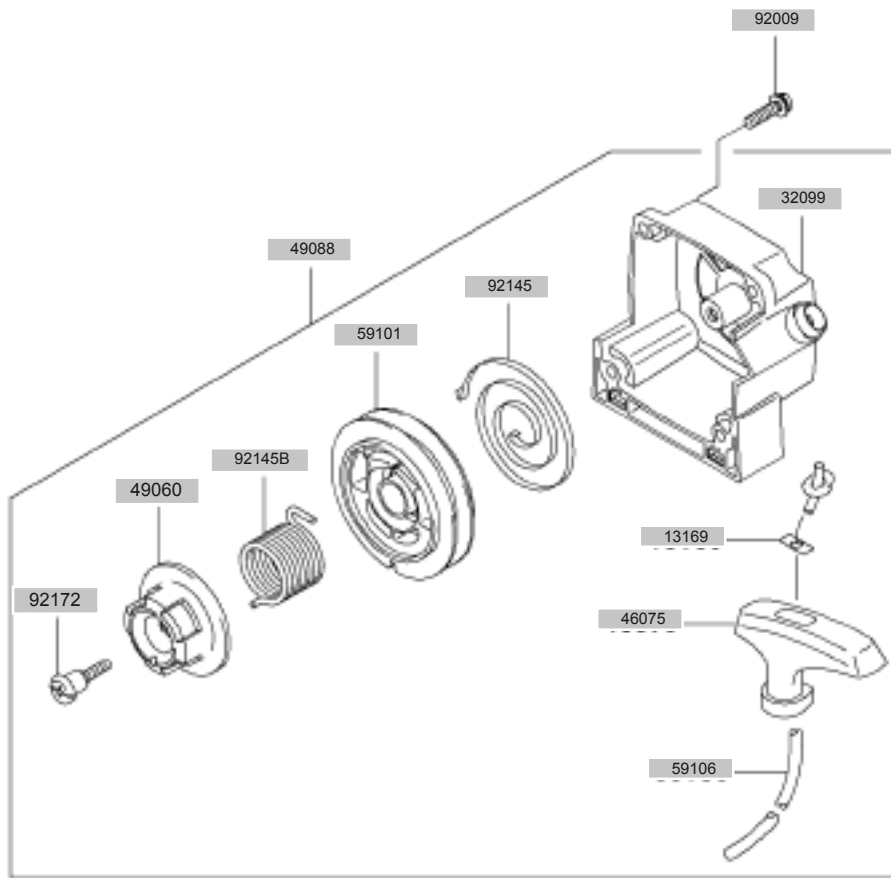

E0210-A419B