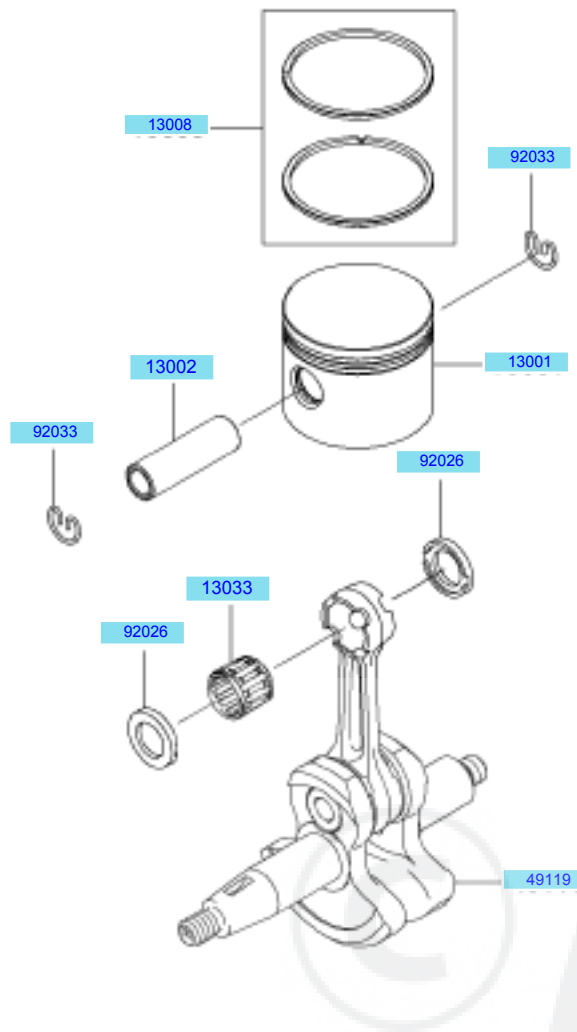

E0110-A586B

Ref. nr	Part nr.	+	Benaming	Aantal per pr
120	120CB0520		INBUSBOUT,5X20	4
214	214AA0408		BOLKOPSCHROEF+-,4X8	4
225	225AA0535		SCHROEF-BOL-WSP-KRUISKOP,5X35	4
11005	11005-2159		CILINDER	1
11061	11061-2173		PAKKING,CILINDER	1
13271	13271-2262		STEUN	2
14080	14080-2062		CARTER	1
14080A	14080-2063		CARTER	1
34001	34001-2089		STANDAARD	1
92043	92043-1302		PIN	2
92045	92045-2279		KOGELLAGER,6202C3	2
92049	92049-2259		OLIEKEERRING,ISCD-15-25-7-F	2

E0120-A373A

Ref. nr	Part nr.	+	Benaming	Aantal per pro
13001	13001-2166		ZUIGER	1
13002	13002-2067		ZUIGERPEN	1
13008	13008-6067		ZUIGERVEER SET	1
13033	13033-2063		NAALDLAGER	1
49119	49119-2231		KRUKAS-KOMPLEET	1
92026	92026-2353		AFSTANDSRING	2
92033	92033-2058		SEEGERRING	2

Ref. nr	Part nr.	+	Benaming	Aantal per pr
510	510A3100		HALVE MAANSPIE	1
16073	16073-2220		ISOLATIE	2
21050	21050-2313		VLIEGWIEL	1
21130	21130-2072		BOUGIEDOP	1
21169	21169-2051		AANSLUITING	1
21171	21171-2250		ONTSTEKINGSSPOEL	1
26011	26011-2113		AANSLUITKABEL	1
26011A	26011-2361		AANSLUITKABEL,L=230	1
92070	92070-2107		BOUGIE,BPMR7A(NGK),VONK	1
92153	92153-2135		BOUT,4X25	2
92170	92170-2041		KLEM	1
92192	92192-2165		SLANG,6X6.6X80	1
92210	92210-2101		MOER,M8	1