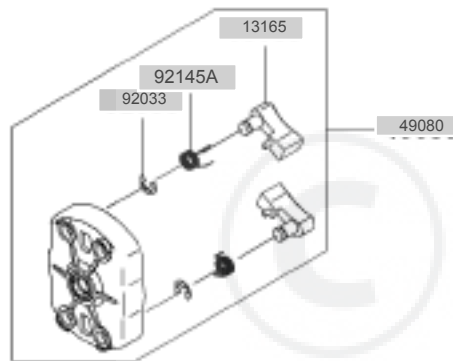

E0210-A419A