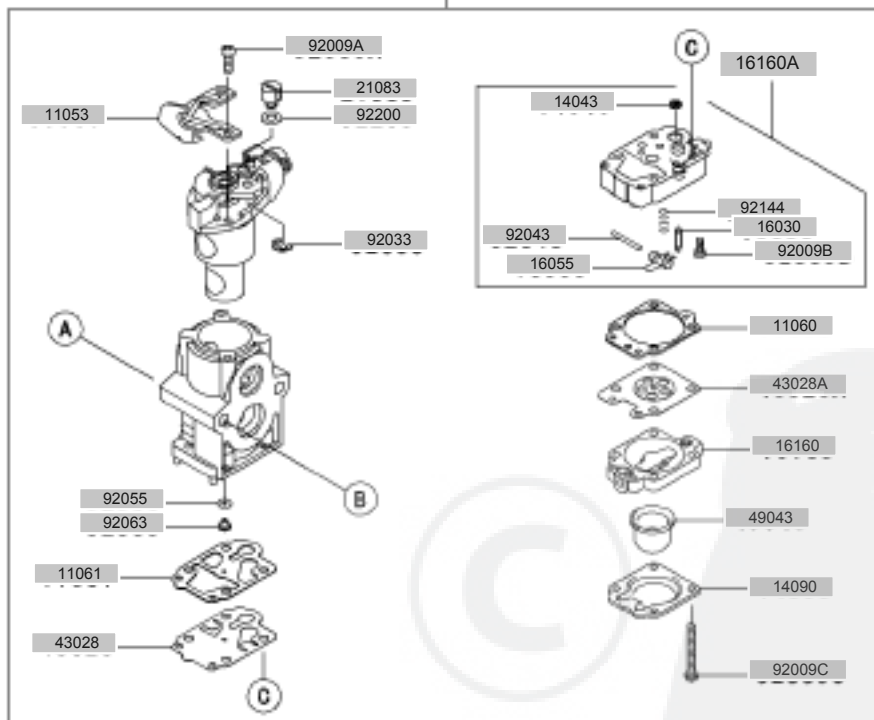

E0110-A586A

Ref. nr	Part nr.	+	Benaming	Aantal per pr
120	120CB0520		INBUSBOUT,5X20	4
214	214AA0408		BOLKOPSCHROEF+-,4X8	4
225	225AA0535		SCHROEF-BOL-WSP-KRUISKOP,5X35	4
11005	11005-2159		CILINDER	1
11061	11061-2173		PAKKING,CILINDER	1
13271	13271-2262		STEUN	2
14080	14080-2062		CARTER	1
14080A	14080-2063		CARTER	1
34001	34001-2089		STANDAARD	1
92043	92043-1302		PIN	2
92045	92045-2279		KOGELLAGER,6202C3	2
92049	92049-2259		OLIEKEERRING,ISCD-15-25-7-F	2

E0180-A745A

Ref. nr	Part nr.	+	Benaming	Aantal per pr
11053	11053-2066		STEUN	1
11060	11060-2111		PAKKING	1
11061	11061-2054		PAKKING	1
11061A	11061-2175		PAKKING,CARBURATEUR/MEMBRAAMKLEP	1
11061B	11061-2176		PAKKING	1
11061C	11061-2178		PAKKING,CILINDER-MEMBRAAMKLEP	1
12022	12022-2059		MEMBRAAMKLEP	1
14043	14043-2051		FILTER	1
14090	14090-2017		AFDEKKAP,OPVOERPOMP	1
15004	15004-2060		CARBURATEUR-ASSY	1
16030	16030-2078		VLOTTERKLEP	1
16055	16055-2051		HEFBOOM	1
16073	16073-2236		ISOLATIE	1
16160	16160-2089		BEHUIZING	1
16160A	16160-2103		BEHUIZING	1
21083	21083-2073		ARM	1
32085	32085-2105		STOOTRUBBER	1
43028	43028-2067		MEMBRAAN	1
43028A	43028-2096		MEMBRAAN	1
49043	49043-2067		POMP-OPVOERSYSTEEM	1
92009	92009-2235		SCHROEF,5X25	4
92009A	92009-2277		SCHROEF	2
92009B	92009-2336		SCHROEF	1
92009C	92009-2337		SCHROEF	4
92033	92033-2078		SEEGERRING	1
92043	92043-2094		PIN	1
92055	92055-2147		O-RING	1
92063	92063-2483		HOOFDSPROEIER,#40	1
92144	92144-2308		VEER	1
92172	92172-2091		SCHROEF,3X12	1
92200	92200-2074		RING	1