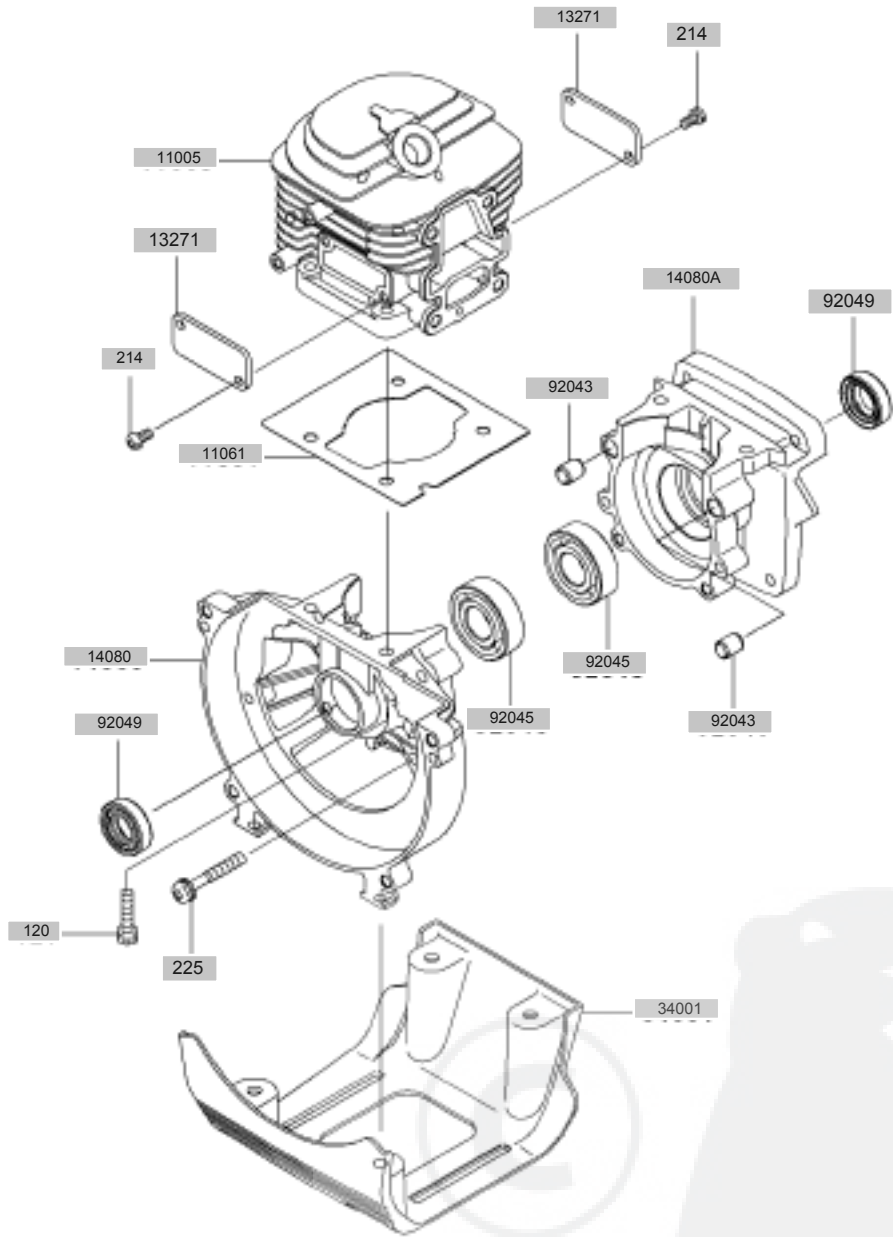

E0110-A586A

Ref. nr	Part nr.	+	Benaming	Aantal per pr
120	120CB0520		INBUSBOUT,5X20	4
214	214AA0408		BOLKOPSCHROEF+-,4X8	4
225	225AA0535		SCHROEF-BOL-WSP-KRUISKOP,5X35	4
11005	11005-2159		CILINDER	1
11061	11061-2173		PAKKING,CILINDER	1
13271	13271-2262		STEUN	2
14080	14080-2062		CARTER	1
14080A	14080-2063		CARTER	1
34001	34001-2089		STANDAARD	1
92043	92043-1302		PIN	2
92045	92045-2279		KOGELLAGER,6202C3	2
92049	92049-2259		OLIEKEERRING,ISCD-15-25-7-F	2

E0120-A373A

Ref. nr	Part nr.	+	Benaming	Aantal per pro
13001	13001-2166		ZUIGER	1
13002	13002-2067		ZUIGERPEN	1
13008	13008-6067		ZUIGERVEER SET	1
13033	13033-2063		NAALDLAGER	1
49119	49119-2231		KRUKAS-KOMPLEET	1
92026	92026-2353		AFSTANDSRING	2
92033	92033-2058		SEEGERRING	2

Ref. nr	Part nr.	+	Benaming	Aantal per pr
510	510A3100		HALVE MAANSPIE	1
14092	14092-2002		AFDEKKAP	1
16073	16073-2220		ISOLATIE	2
21050	21050-2313		VLIEGWIEL	1
21130A	21130-2080		BOUGIEDOP	1
21169A	21169-2078		AANSLUITING	1
21171	21171-2250		ONTSTEKINGSSPOEL	1
26011	26011-2113		AANSLUITKABEL	1
26011A	26011-2361		AANSLUITKABEL,L=230	1
92070	92070-2107		BOUGIE,BPMR7A(NGK),VONK	1
92145	92145-2187		VEER	1
92153	92153-2135		BOUT,4X25	2
92170	92170-2041		KLEM	1
92192	92192-2165		SLANG,6X6.6X80	1
92210	92210-2101		MOER,M8	1

E0210-A419A

Ref. nr	Part nr.	+	Benaming	Aantal per pr
13165	13165-2107		PAL	2
13169	13169-2386		STEUN,HANDSTARTER	1
46075	46075-2129		HANDGREEP,HANDSTARTER	1
49060	49060-2065		NOKKENSCHIJF, HANDSTARTER	1
49080	49080-2205		KAP-HANDSTARTER	1
49088	49088-2559		HANDSTARTER	1
59101	59101-2120		SPOEL,HANDSTARTER	1
59106	59106-2064		TREKKOORD,3.8X950	1
92009	92009-2249		SCHROEF,5X20	4
92033	92033-2010		SEEGERRING	2
92145	92145-2112		VEER,SPIRAAL	1
92145A	92145-2148		VEER	2
92145B	92145-2150		VEER	1
92172	92172-2100		SCHROEF	1