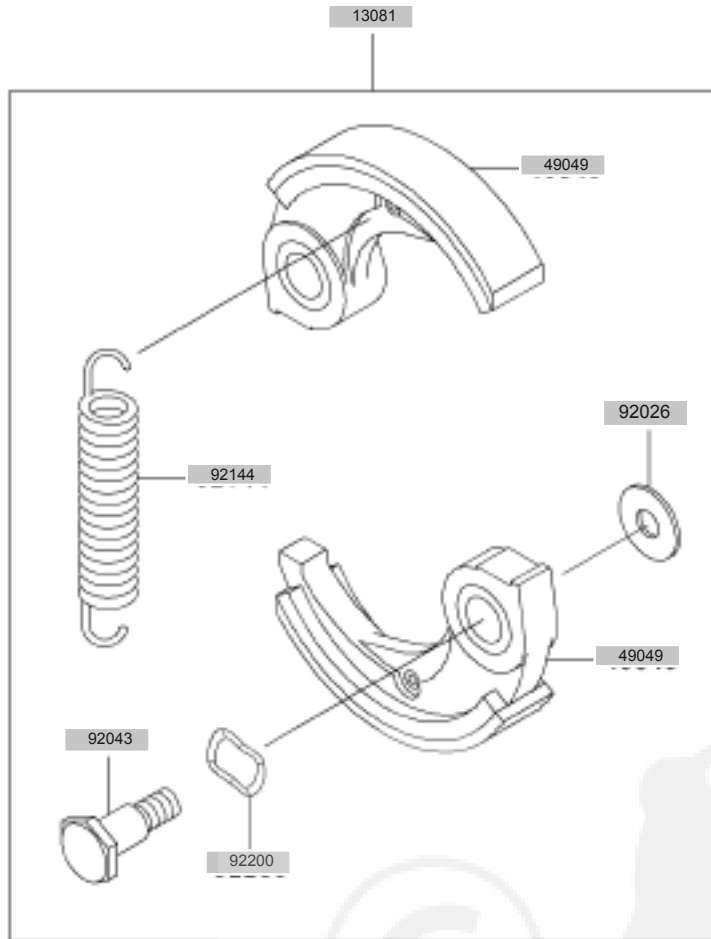

E0220-A008D