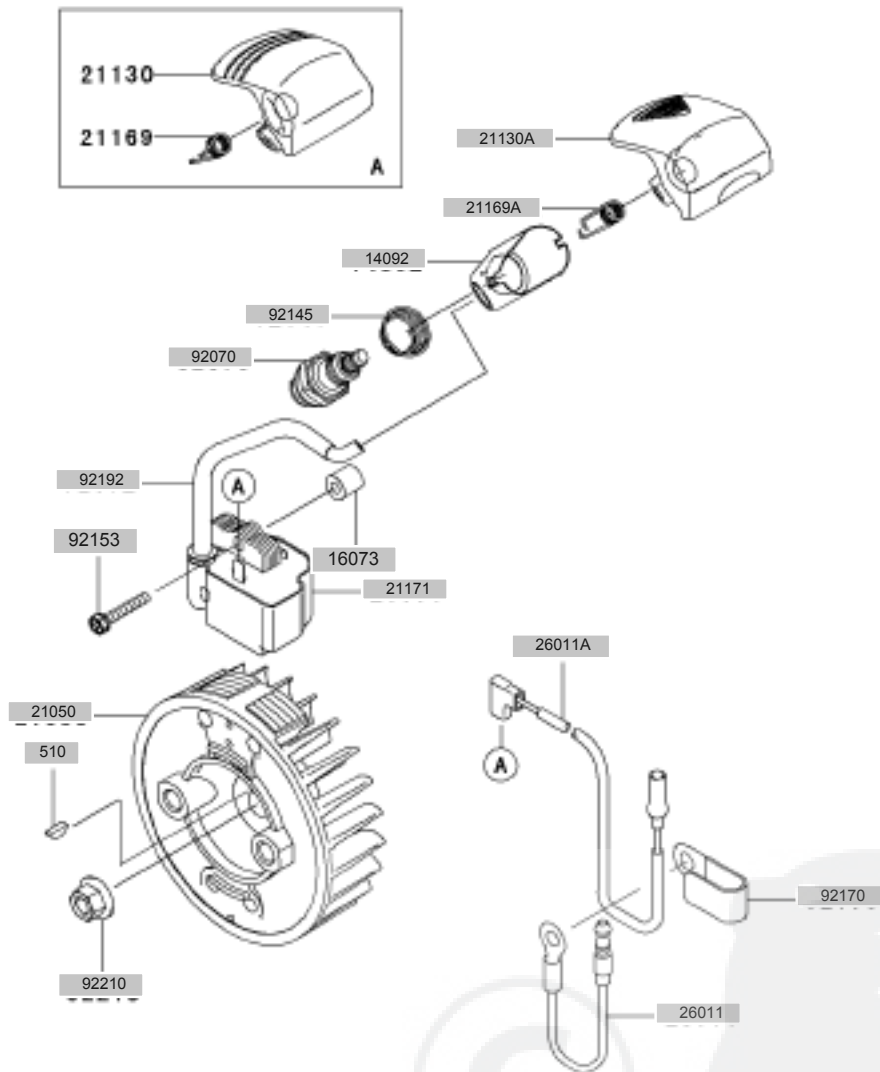

E0110-A586A

Ref. nr	Part nr.	+	Benaming	Aantal per pr
120	120CB0520		INBUSBOUT,5X20	4
214	214AA0408		BOLKOPSCHROEF+-,4X8	4
225	225AA0535		SCHROEF-BOL-WSP-KRUISKOP,5X35	4
11005	11005-2159		CILINDER	1
11061	11061-2173		PAKKING,CILINDER	1
13271	13271-2262		STEUN	2
14080	14080-2062		CARTER	1
14080A	14080-2063		CARTER	1
34001	34001-2089		STANDAARD	1
92043	92043-1302		PIN	2
92045	92045-2279		KOGELLAGER,6202C3	2
92049	92049-2259		OLIEKEERRING,ISCD-15-25-7-F	2

Ref. nr	Part nr.	+	Benaming	Aantal per pr
510	510A3100		HALVE MAANSPIE	1
14092	14092-2002		AFDEKKAP	1
16073	16073-2220		ISOLATIE	2
21050	21050-2313		VLIEGWIEL	1
21130A	21130-2080		BOUGIEDOP	1
21169A	21169-2078		AANSLUITING	1
21171	21171-2250		ONTSTEKINGSSPOEL	1
26011	26011-2113		AANSLUITKABEL	1
26011A	26011-2361		AANSLUITKABEL,L=230	1
92070	92070-2107		BOUGIE,BPMR7A(NGK),VONK	1
92145	92145-2187		VEER	1
92153	92153-2135		BOUT,4X25	2
92170	92170-2041		KLEM	1
92192	92192-2165		SLANG,6X6.6X80	1
92210	92210-2101		MOER,M8	1