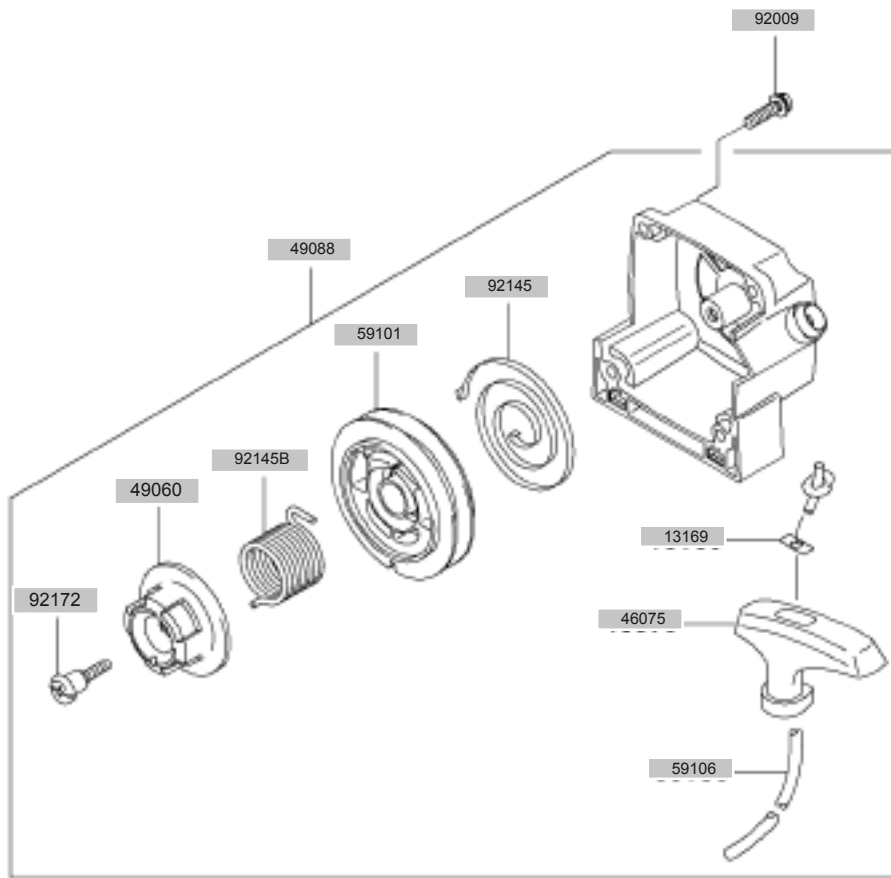

E0210-A419A