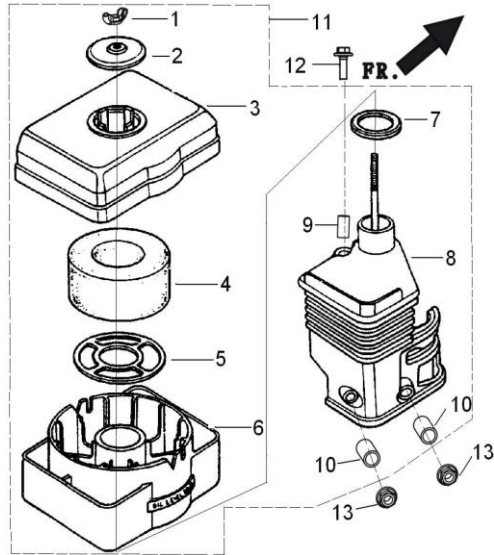

FIG.10 CLEANER, AIR (F02)

N°	Ref externe-External ref	PUBERT Reference	DESIGNATION - DESCRIPTION	Qt
E02-1		0001060037	BUTTERFLY NUT	1
E02-4	17100-Z010410-0000	0001060034	CLEANER, AIR	1
E04-11	90001-0625-01	0001210117	BOLT	1