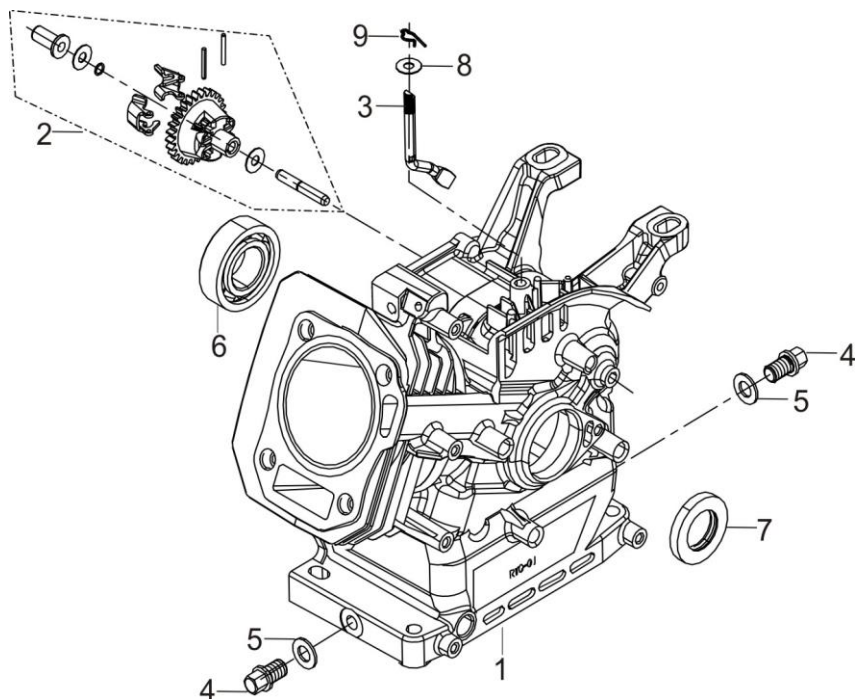

Pubert engine R210-BH-Electric Start Part list

Moteur Pubert R210-BH-Démarrage électrique - Pièces détachées

ref document :0330091012_-

FIG.1 HEAD SUBASSEMBLY, CYLINDER / PLUG,SPARK (E04)

N°	Ref externe - External ref	PUBERT Reference	DESIGNATION - DESCRIPTION	QTY
E04-4	12131-Z530120-0000	0001210101	GASKET, CYLINDER HEAD	1
E04-5	12410-Z440210-0099	0001210001	COVER SUBASSEMBLY, CYLINDER HEAD	1
E04-6	12004-Z440210-0000	0001180002	GASKET, CYLINDER HEAD COVER	1
E04-7	17004-Z440110-0000	Not available-Pas disponible	TUBE, BREATHER	1
E04-8	90001-0612-01	Not available-Pas disponible	BOLT	4
E04-9	90204-Z010310-0000	Not available-Pas disponible	STUD	2
E04-10	90203-Z010110-0000	Not available-Pas disponible	STUD	2
E04-11	90502-1114-00	Not available-Pas disponible	PIN	2
E04-12	12003-Z010110-0000	Not available-Pas disponible	BOLT, CYLINDER HEAD	4
E04-13	30010-Z010110-0000	9501000304	PLUG, SPARK	1
E04-15	12140-Z440310-0000	0001210102	HEAD SUBASSEMBLY, CYLINDER	1

FIG.2 CRANKCASE. / GEAR ASSY, GOVERNOR. (E17)

N°	Ref externe - External ref	PUBERT Reference	DESIGNATION - DESCRIPTION	QTY
E17-1	11310-Z530320-0000		CRANKCASE SUBASSEMBLY	1
E17-2	16400-Z010110-0000	0001180050	GEAR ASSY, GOVERNOR	1
E17-3	16061-Z010110-0000	Not available-Pas disponible	ARM, GOVERNOR	1
E17-4	11007-Z010110-0000	9501004145	BOLT, DRAIN PLUG	2
E17-5	90408-Z010110-0000	0001200006	WASHER	2
E17-6	90548-0205-CL	0001100124	BEARING	1
E17-7	90682-Z300110-0000	0001180005	SEAL, OIL	1
E17-8	90408-Z010210-0000	Not available-Pas disponible	WASHER, GOVERNOR GEAR	1
E17-9	90501-Z010110-0000	Not available-Pas disponible	PIN	1

FIG.4 ROD,CRANKSHAFT CONNETING (E03)

N°	Ref externe - External ref	PUBERT Reference	DESIGNATION - DESCRIPTION	QTY
E03-1	13300-Z530210-0000	0001210005	CRANKSHAFT ASSY.	1

FIG.5 RING SET,OIL / ROD,CRANKSHAFT CONNETING (E03)