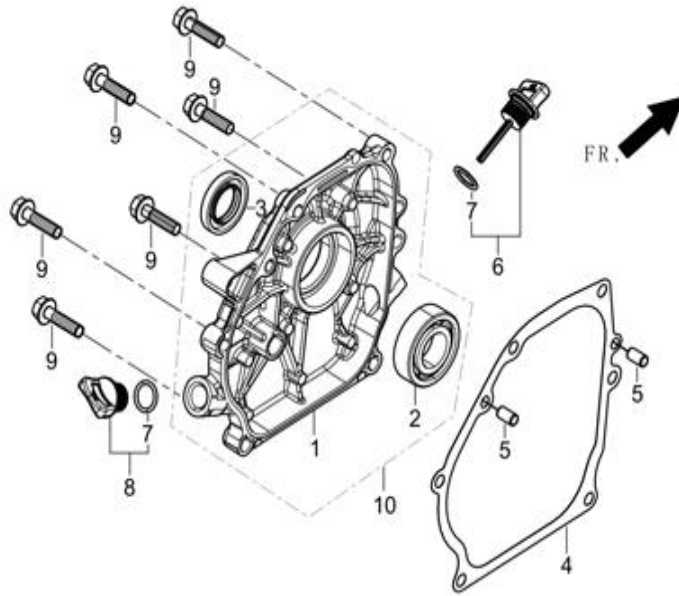

FIG.3 COVER SUBASSEMBLY, CRANKCASE (E01)

N°	Ref externe - External ref	PUBERT Reference	DESIGNATION - DESCRIPTION	QTY
E01-1	11411-Z440310-0000	0001210004	COVER , CRANKCASE	1
E01-2	90548-0205-CL	0001100124	BEARING	1
E01-3	90682-Z300110-0000	0001180005	SEAL, OIL	1
E01-4	11001-Z440110-0000	0001060053	GASKET, CRANKCASE	1
E01-5	90502-0912-00	Not available-Pas disponible	PIN	2
E01-6	15010-Z010120-Q500	0001180008	DIPSTICK SUBASSEMBLY, OIL	1
E01-8	15030-Z010120-Q500	Not available-Pas disponible	PLUG SUBASSEMBLY, ENGINE OIL	1
E01-9	90001-0832-01	Not available-Pas disponible	BOLT	6