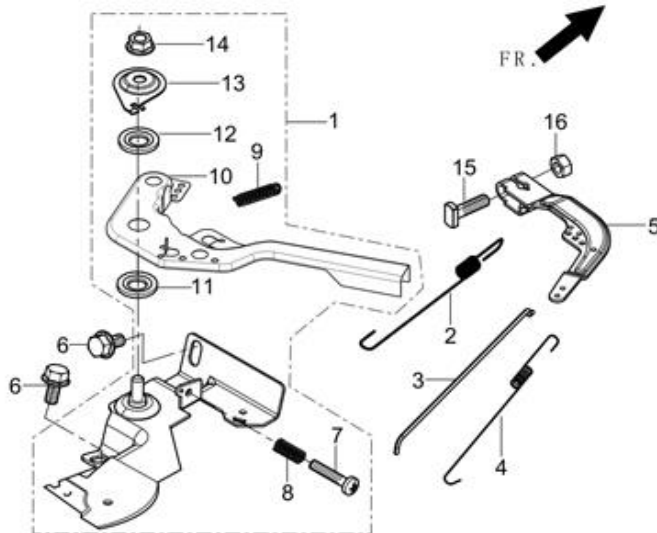

FIG.14 CONTROL ASSY, THROTTLE (E13)

N°	Ref externe - External ref	PUBERT Reference	DESIGNATION - DESCRIPTION	QTY
E13-1	16520-Z010420-0000	0001180045	CONTROL ASSY, THROTTLE	1
E13-2	16063-Z010110-0000	0001260023	SPRING, GOVERNOR	1
E13-3	16062-Z010110-0000	0001180032	ROD, GOVERNOR	1
E13-4	16012-Z010110-0000	0001000222	SPRING, THROTTLE VALVE RETURNING	1
E13-5	16070-Z010110-0000	0001180046	SUPPORT SUBASSEMBLY, GOVERNOR	1
E13-6	90001-0610-01	Not available-Pas disponible	BOLT	2
E13-15	16072-Z010110-0000	Not available-Pas disponible	BOLT, GOVERNOR SUPPORT	1
E13-16	90305-0600-31	Not available-Pas disponible	NUT	1