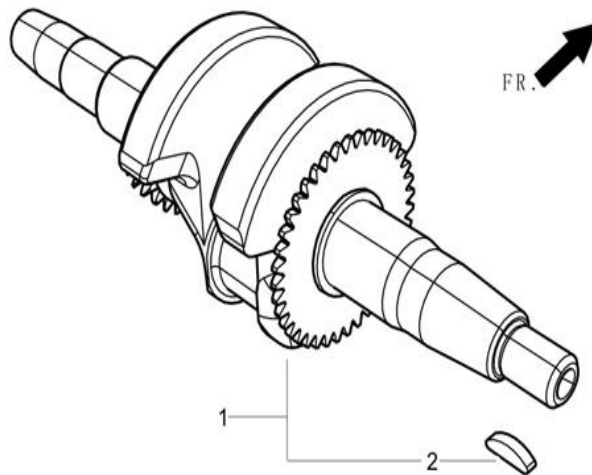

FIG.2 CRANKCASE. / GEAR ASSY, GOVERNOR. (E17)

N°	Ref externe - External ref	PUBERT Reference	DESIGNATION - DESCRIPTION	QTY
E17-1	11310-Z530320-0000		CRANKCASE SUBASSEMBLY	1
E17-2	16400-Z010110-0000	0001180050	GEAR ASSY, GOVERNOR	1
E17-3	16061-Z010110-0000	Not available-Pas disponible	ARM, GOVERNOR	1
E17-4	11007-Z010110-0000	9501004145	BOLT, DRAIN PLUG	2
E17-5	90408-Z010110-0000	0001200006	WASHER	2
E17-6	90548-0205-CL	0001100124	BEARING	1
E17-7	90682-Z300110-0000	0001180005	SEAL, OIL	1
E17-8	90408-Z010210-0000	Not available-Pas disponible	WASHER, GOVERNOR GEAR	1
E17-9	90501-Z010110-0000	Not available-Pas disponible	PIN	1

FIG.3 COVER SUBASSEMBLY, CRANKCASE (E01)

N°	Ref externe - External ref	PUBERT Reference	DESIGNATION - DESCRIPTION	QTY
E01-1	11411-Z440310-0000	0001210004	COVER , CRANKCASE	1
E01-2	90548-0205-CL	0001100124	BEARING	1
E01-3	90682-Z300110-0000	0001180005	SEAL, OIL	1
E01-4	11001-Z440110-0000	0001060053	GASKET, CRANKCASE	1
E01-5	90502-0912-00	Not available-Pas disponible	PIN	2
E01-6	15010-Z010120-Q500	0001180008	DIPSTICK SUBASSEMBLY, OIL	1
E01-8	15030-Z010120-Q500	Not available-Pas disponible	PLUG SUBASSEMBLY, ENGINE OIL	1
E01-9	90001-0832-01	Not available-Pas disponible	BOLT	6

FIG.4 ROD,CRANKSHAFT CONNETING (E03)

N°	Ref externe - External ref	PUBERT Reference	DESIGNATION - DESCRIPTION	QTY
E03-1	13300-Z530210-0000	0001210005	CRANKSHAFT ASSY.	1

FIG.5 RING SET,OIL / ROD,CRANKSHAFT CONNETING (E03)