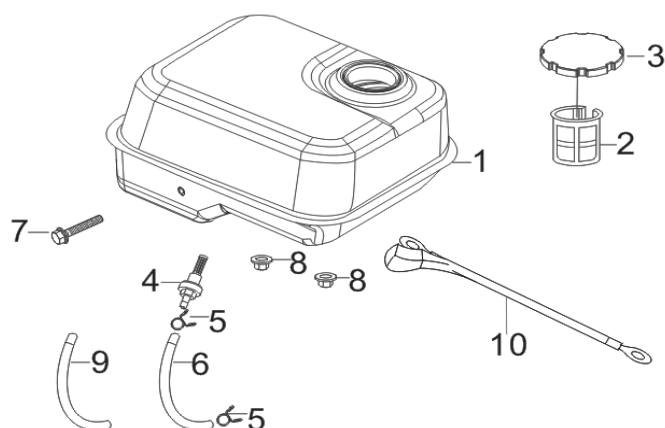

FIG.12 TANK ASSY, FUEL (F01)

N°	Ref externe - External ref	PUBERT Reference	DESIGNATION - DESCRIPTION	QTY
F01-1	16620-Z300110-H300	0001210009	TANK, FUEL	1
F01-2	16652-Z010110-0000	0001180039	STRAINER, FUEL	1
F01-3	16730-Z300120-0000	0001180037	COVER, FUEL TANK	1
F01-4	16680-Z010110-0000	0001180036	OUTLET SUBASSEMBLY, FUEL TANK OIL	1
F01-5	90740-Z010210-0000	Not available-Pas disponible	COLLAR	2
F01-6	90686-Z010710-0000	Not available-Pas disponible	TUBE, FUEL	1
F01-7	90001-0630-01	Not available-Pas disponible	BOLT	1
F01-8	90305-0600-31	Not available-Pas disponible	NUT	2
F01-9	30431-Z010110-0000	Not available-Pas disponible	JACKET, RUBBER	1
F01-10	31114HZ140110-0000		WIRE, CATHODE	1