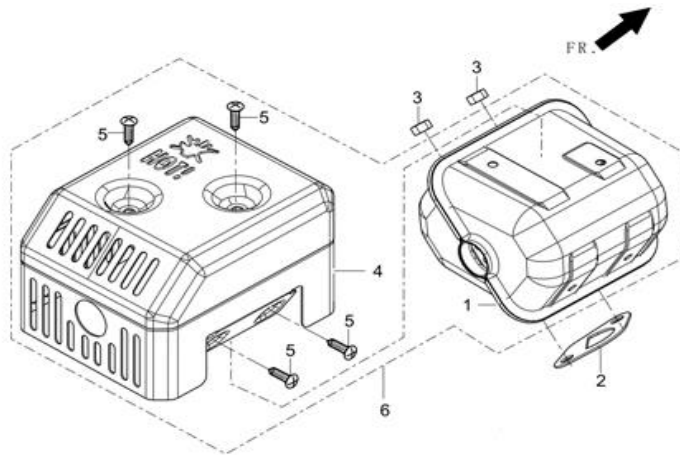

FIG.11 MUFFLER ASSY. (F04)

N°	Ref externe - External ref	PUBERT Reference	DESIGNATION - DESCRIPTION	QTY
F04-2	18001-Z440110-0000	0001180004	GASKET, EXHAUST OUTLET	1
F04-3	90303-0800-31	Not available-Pas disponible	NUT	2
F04-6	18100-Z440310-0002	00012100020	MUFFLER ASSY.	1