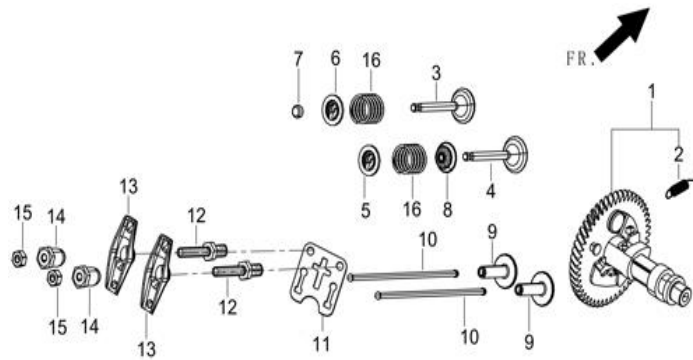

FIG.4 ROD,CRANKSHAFT CONNETING (E03)

N°	Ref externe - External ref	PUBERT Reference	DESIGNATION - DESCRIPTION	QTY
E03-1	13300-Z530210-0000	0001210005	CRANKSHAFT ASSY.	1

FIG.5 RING SET,OIL / ROD,CRANKSHAFT CONNETING (E03)

N°	Ref externe - External ref	PUBERT Reference	DESIGNATION - DESCRIPTION	QTY
E04-1		0001210107	RING SET, OIL	1
E04-2	13122-Z010110-0000	0001180014	CLIP, PISTON PIN	2
E04-3	13111-Z140110-0000	0001210106	PISTON	1
E04-4	13121-Z010110-0000	0001180011	PIN, PISTON	1
E04-5	13010-Z440110-0000	0001180012	ROD, CONNECTING	1
E04-7	13201-Z140110-0000	Not available alone -Pas disponible	RING, THE FIRST	1
E04-8	13202-Z140110-0000	Not available alone -Pas disponible	RING, THE SECON	1
E04-9	13210-Z140110-0000	Not available alone -Pas disponible	RING SET, OIL	1

FIG.6 TRAIN,VALVE / CAMSHAFT SUBASSEMBLY (E05)

N°	Ref externe - External ref	PUBERT Reference	DESIGNATION - DESCRIPTION	QTY
E04-1	14200-Z440110-0000	0001180040	CAMSHAFT ASSY.	1
E04-3	12121-Z010110-0000	Not available-Pas disponible	VALVE, EXHAUST	1
E04-4	12111-Z010110-0000	Not available-Pas disponible	VALVE, INTAKE	1
E04-5	12112-Z010110-0000	0001090011	SEAT, VALVE SPRING	1
E04-6	12107-Z010110-0000	0001060078	RETAINER, EXHAUST VALVE	1
E04-7	12104-Z010110-0000	9501000562	ROTATOR, VALVE	1
E04-8	12101-Z010110-0000	0001180048	GUIDE, SEAL	1
E04-9	14081-Z440110-0000	Not available-Pas disponible	TAPPET, VALVE	2
E04-10	14071-Z440110-0000	Not available-Pas disponible	LIFTER, VALVE	2
E04-11	14090-Z010110-0000	Not available-Pas disponible	PLATE SUBASSEMBLY, LIFTER STOPPER	1
E04-12	14313-Z010110-0000	Not available-Pas disponible	BOLT, VALVE ADJUSTING	2
E04-13	14311-Z010110-0000	Not available-Pas disponible	ROCKER, VALVE	2
E04-14	14314-Z010110-0000	Not available-Pas disponible	NUT, VALVE ADJUSTING	2
E04-15	14312-Z010110-0000	Not available-Pas disponible	NUT, VALVE LOCK	2
E04-16	12103-Z010110-0000	Not available-Pas disponible	SPRING, VALVE	2