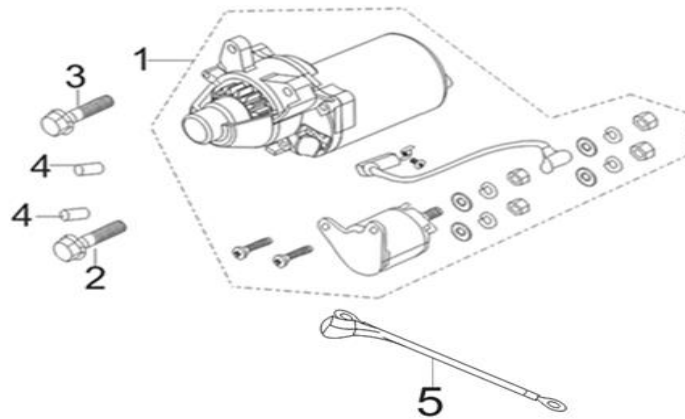

FIG.15 START-UP ELECTRIC MACHINE COMPONENTS (E09)

N°	Ref externe - External ref	PUBERT Reference	DESIGNATION - DESCRIPTION	QTY
E15-01	09100-Z200210-0000	0001210121	MOTOR ASSY, STARTING	1
E15-02	90001-0635-01	Not available-Pas disponible	BOLT	1
E15-03	90001-0625-01	Not available-Pas disponible	BOLT	1
E15-04	90502-0810-00	Not available-Pas disponible	PIN	2
E15-05	31112HZ140110-0000	Not available-Pas disponible	WIRE, ANODE	1