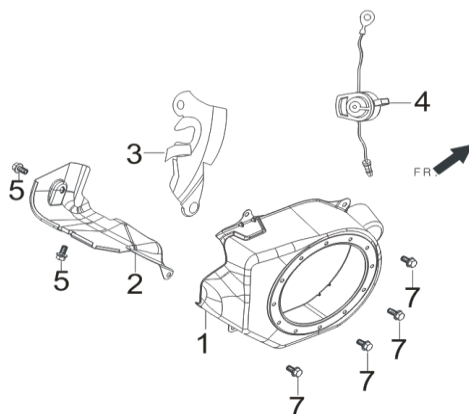

FIG.4 ROD,CRANKSHAFT CONNETING (E03)

N°	Ref externe - External ref	PUBERT Reference	DESIGNATION - DESCRIPTION	QTY
E03-1	13300-Z530210-0000	0001210005	CRANKSHAFT ASSY.	1

FIG.5 RING SET,OIL / ROD,CRANKSHAFT CONNETING (E03)

FIG.6 TRAIN,VALVE / CAMSHAFT SUBASSEMBLY (E05)

N°	Ref externe - External ref	PUBERT Reference	DESIGNATION - DESCRIPTION	QTY
E04-1	14200-Z440110-0000	0001180040	CAMSHAFT ASSY.	1
E04-3	12121-Z010110-0000	Not available-Pas disponible	VALVE, EXHAUST	1
E04-4	12111-Z010110-0000	Not available-Pas disponible	VALVE, INTAKE	1
E04-5	12112-Z010110-0000	0001090011	SEAT, VALVE SPRING	1
E04-6	12107-Z010110-0000	0001060078	RETAINER, EXHAUST VALVE	1
E04-7	12104-Z010110-0000	9501000562	ROTATOR, VALVE	1
E04-8	12101-Z010110-0000	0001180048	GUIDE, SEAL	1
E04-9	14081-Z440110-0000	Not available-Pas disponible	TAPPET, VALVE	2
E04-10	14071-Z440110-0000	Not available-Pas disponible	LIFTER, VALVE	2
E04-11	14090-Z010110-0000	Not available-Pas disponible	PLATE SUBASSEMBLY, LIFTER STOPPER	1
E04-12	14313-Z010110-0000	Not available-Pas disponible	BOLT, VALVE ADJUSTING	2
E04-13	14311-Z010110-0000	Not available-Pas disponible	ROCKER, VALVE	2
E04-14	14314-Z010110-0000	Not available-Pas disponible	NUT, VALVE ADJUSTING	2
E04-15	14312-Z010110-0000	Not available-Pas disponible	NUT, VALVE LOCK	2
E04-16	12103-Z010110-0000	Not available-Pas disponible	SPRING, VALVE	2

FIG.8 SHROUD / SHIELD,LOWER (E14)

N°	Ref externe - External ref	PUBERT Reference	DESIGNATION - DESCRIPTION	QTY
E14-1	28110-Z300210-H300		SHROUD	1
E14-2	19304-Z010110-0000		SHROUD, CYLINDER BODY	1
E14-3	19340-Z050110-0000		SHIELD,LOWER	1
E14-4	35540-Z010220-QG00	Not available-Pas disponible	SWITCH SUBASSEMBLY, STOP ENGINE	1
E14-5	90001-0610-01	Not available-Pas disponible	BOLT	2
E14-7	90001-0612-01	Not available-Pas disponible	BOLT	4