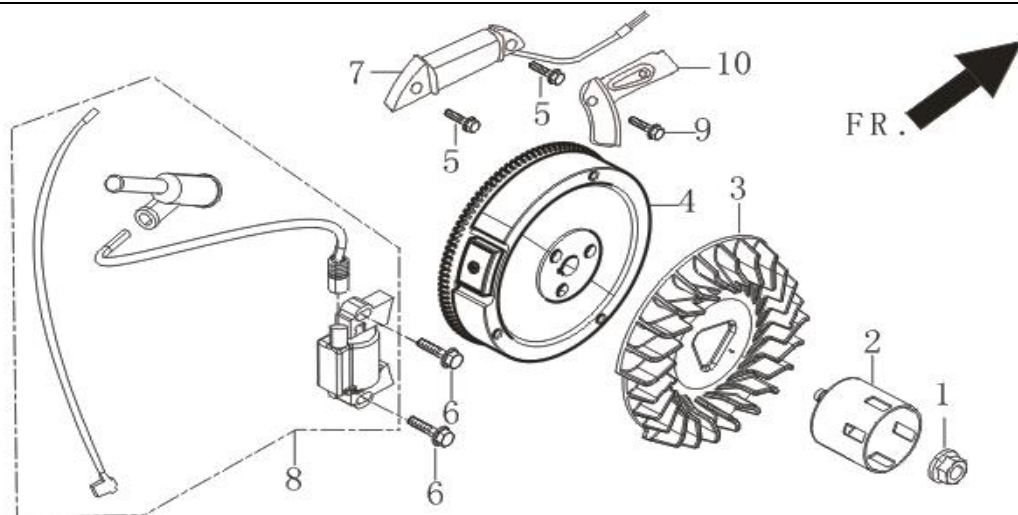

FIG.13 FLYWHEEL / IMPELLER / STARTER PULLEY / IGNITION COIL (E15)

N°	Ref externe - External ref	PUBERT Reference	DESIGNATION - DESCRIPTION	QTY
E15-1	13501-Z010110-0000	0001180029	NUT, FLYWHEEL	1
E15-2	28002-Z260210-0000	Not available-Pas disponible	PULLEY, STARTER	1
E15-3	19352-Z440110-0000	Not available-Pas disponible	IMPELLER	1
E15-4	13510-Z440110-0000	Not available-Pas disponible	FLYWHEEL SUBASSEMBLY	1
E15-5	90001-0628-00	Not available-Pas disponible	BOLT	2
E15-6	90001-0625-01	Not available-Pas disponible	BOLT	2
E15-7	30140-Z160130-0000		COIL SUBASSEMBLY, CHARGE	1
E15-8	30400-Z440110-0000	0001180025	COIL, IGNITION	1
E15-10	30001-Z200110-0000		CLAMP CHARGE COIL	1