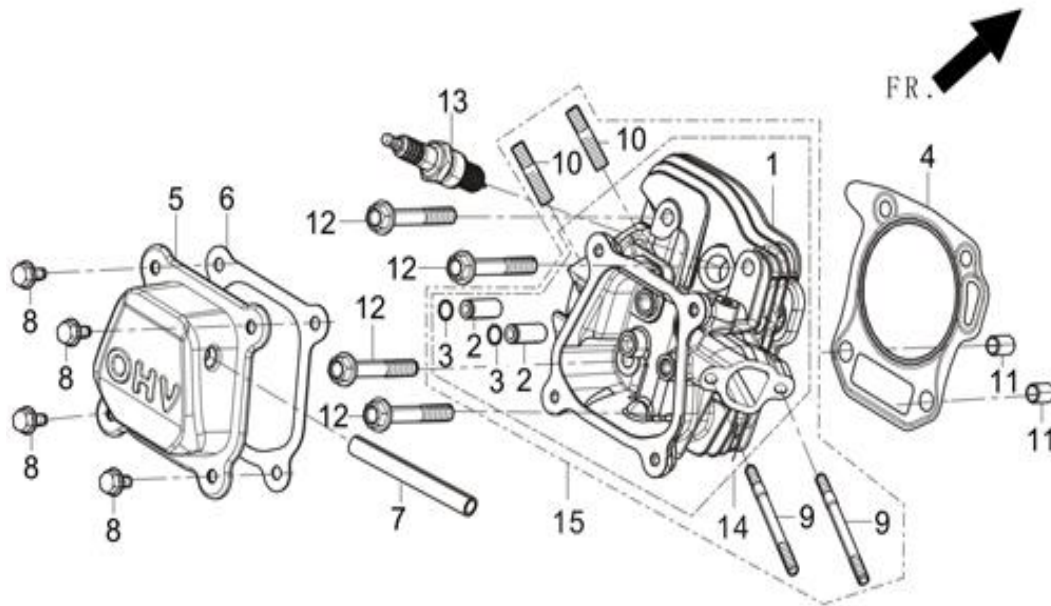

Pubert engine R210-BH-Electric Start Part list

Moteur Pubert R210-BH-Démarrage électrique - Pièces détachées

ref document :0330091012_-

FIG.1 HEAD SUBASSEMBLY, CYLINDER / PLUG,SPARK (E04)

N°	Ref externe - External ref	PUBERT Reference	DESIGNATION - DESCRIPTION	QTY
E04-4	12131-Z530120-0000	0001210101	GASKET, CYLINDER HEAD	1
E04-5	12410-Z440210-0099	0001210001	COVER SUBASSEMBLY, CYLINDER HEAD	1
E04-6	12004-Z440210-0000	0001180002	GASKET, CYLINDER HEAD COVER	1
E04-7	17004-Z440110-0000	Not available-Pas disponible	TUBE, BREATHER	1
E04-8	90001-0612-01	Not available-Pas disponible	BOLT	4
E04-9	90204-Z010310-0000	Not available-Pas disponible	STUD	2
E04-10	90203-Z010110-0000	Not available-Pas disponible	STUD	2
E04-11	90502-1114-00	Not available-Pas disponible	PIN	2
E04-12	12003-Z010110-0000	Not available-Pas disponible	BOLT, CYLINDER HEAD	4
E04-13	30010-Z010110-0000	9501000304	PLUG, SPARK	1
E04-15	12140-Z440310-0000	0001210102	HEAD SUBASSEMBLY, CYLINDER	1

FIG.2 CRANKCASE. / GEAR ASSY, GOVERNOR. (E17)

N°	Ref externe - External ref	PUBERT Reference	DESIGNATION - DESCRIPTION	QTY
E17-1	11310-Z530320-0000		CRANKCASE SUBASSEMBLY	1
E17-2	16400-Z010110-0000	0001180050	GEAR ASSY, GOVERNOR	1
E17-3	16061-Z010110-0000	Not available-Pas disponible	ARM, GOVERNOR	1
E17-4	11007-Z010110-0000	9501004145	BOLT, DRAIN PLUG	2
E17-5	90408-Z010110-0000	0001200006	WASHER	2
E17-6	90548-0205-CL	0001100124	BEARING	1
E17-7	90682-Z300110-0000	0001180005	SEAL, OIL	1
E17-8	90408-Z010210-0000	Not available-Pas disponible	WASHER, GOVERNOR GEAR	1
E17-9	90501-Z010110-0000	Not available-Pas disponible	PIN	1

FIG.4 ROD,CRANKSHAFT CONNETING (E03)

N°	Ref externe - External ref	PUBERT Reference	DESIGNATION - DESCRIPTION	QTY
E03-1	13300-Z530210-0000	0001210005	CRANKSHAFT ASSY.	1

FIG.5 RING SET,OIL / ROD,CRANKSHAFT CONNETING (E03)