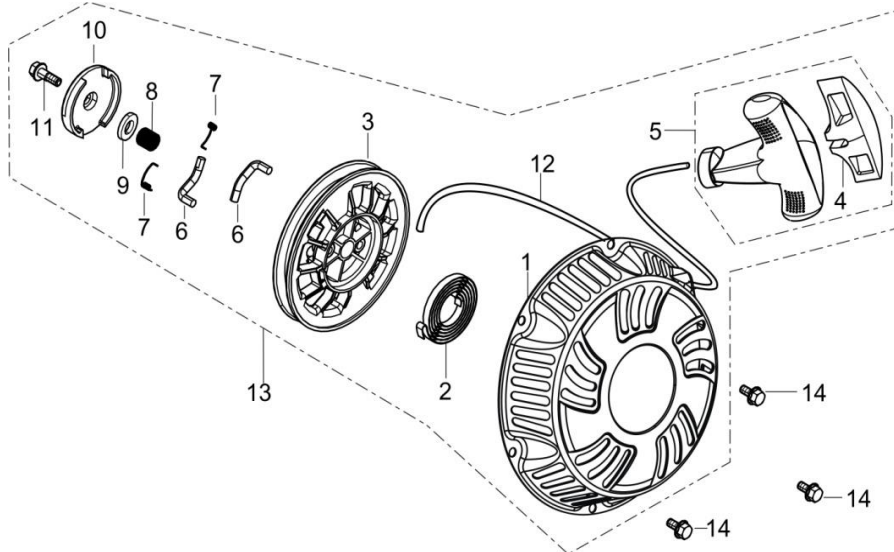

FIG.7 STARTER,RECOIL (E08)

N°	Ref externe - External ref	PUBERT Reference	DESIGNATION - DESCRIPTION	QTY
E08-13	28200-Z440110-H300	0001210010	STARTER ASSY, RECOIL	1
E08-14	90001-0608-01	Not available-Pas disponible	BOLT	4