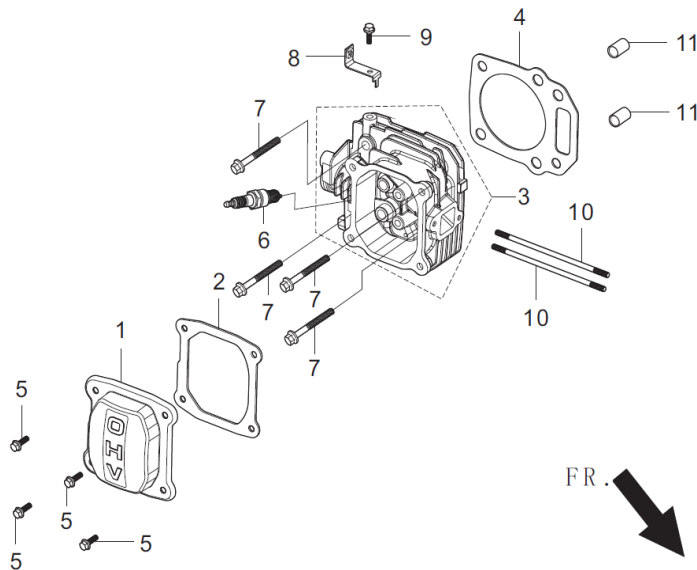

Pubert engine RV170 Part list

Moteur Pubert RV170 Pièces détachées

ref du document : 0330091005

FIG.1 HEAD SUBASSEMBLY, CYLINDER / PLUG, SPARK (E04)

N°	Ref externe-External ref	PUBERT Reference	DESIGNATION - DESCRIPTION	QTY
E04-1	12411-Z030120-0000		COVER, CYLINDER HEAD	1
E04-2	12004-Z030110-0000	0001210302	GASKET, CYLINDER HEAD COVER	1
E04-3	12140-Z340310-0000		HEAD SUBASSEMBLY, CYLINDER	1
E04-4	12131-Z340110-0000	0001210301	GASKET, CYLINDER HEAD	1
E04-5	90007-0612-A1		BOLT	4
E04-6	30010-Z050110-0000	9501000304	PLUG, SPARK	1
E04-7	12003-Z030110-0000		BOLT, CYLINDER HEAD	4
E04-8	18006-Z030110-0000	0001210316	BRACKET, MUFFLER SHIELD	1
E04-9	90007-0612-A1		BOLT	1
E04-10	90204-Z030110-0000		STUD	2
E04-11	90502-1014-00		PIN	2

N°	Ref externe-External ref	PUBERT Reference	DESIGNATION - DESCRIPTION	QTY
E16-1	11001-Z030110-0000	0001210303	GASKET, CRANKCASE	1
E16-2	90502-0812-00		PIN	2
E16-3	90408-Z030210-0000		WASHER	1
E16-4	11341-Z030110-0000		BLOCK, RETURNING OIL	1
E16-5	90007-0612-A1		BOLT	1
E16-6	16013-Z030120-0000		PLATE, GOVERNOR SPINDLE COMPRESSIO	1
E16-8	90682-Z030320-0000	0341000010	SEAL, OIL	1
E16-9	90001-Z030310-0000		BOLT	6
E16-16	16400-Z030110-0000	0001210319	GEAR ASSY, GOVERNOR	1
E16-17	11411-Z340510-0000	0001210321	COVER, CRANKCASE	1