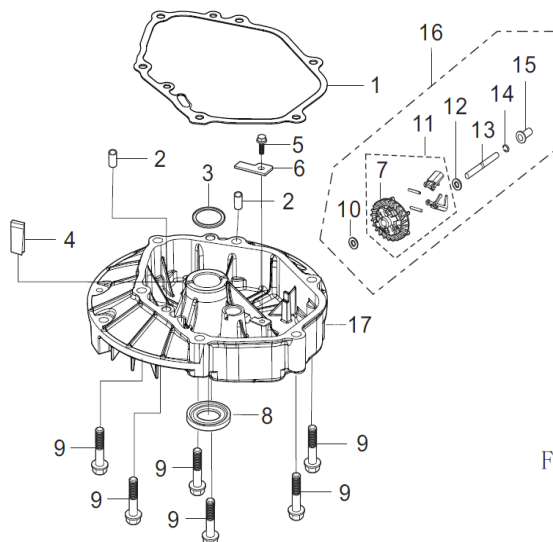

Pubert engine RV170 Part list

Moteur Pubert RV170 Pièces détachées

ref du document : 0330091005

FIG.1 HEAD SUBASSEMBLY, CYLINDER / PLUG, SPARK (E04)

N°	Ref externe-External ref	PUBERT Reference	DESIGNATION - DESCRIPTION	QTY
E04-1	12411-Z030120-0000		COVER, CYLINDER HEAD	1
E04-2	12004-Z030110-0000	0001210302	GASKET, CYLINDER HEAD COVER	1
E04-3	12140-Z340310-0000		HEAD SUBASSEMBLY, CYLINDER	1
E04-4	12131-Z340110-0000	0001210301	GASKET, CYLINDER HEAD	1
E04-5	90007-0612-A1		BOLT	4
E04-6	30010-Z050110-0000	9501000304	PLUG, SPARK	1
E04-7	12003-Z030110-0000		BOLT, CYLINDER HEAD	4
E04-8	18006-Z030110-0000	0001210316	BRACKET, MUFFLER SHIELD	1
E04-9	90007-0612-A1		BOLT	1
E04-10	90204-Z030110-0000		STUD	2
E04-11	90502-1014-00		PIN	2

N°	Ref externe-External ref	PUBERT Reference	DESIGNATION - DESCRIPTION	QTY
E16-1	11001-Z030110-0000	0001210303	GASKET, CRANKCASE	1
E16-2	90502-0812-00		PIN	2
E16-3	90408-Z030210-0000		WASHER	1
E16-4	11341-Z030110-0000		BLOCK, RETURNING OIL	1
E16-5	90007-0612-A1		BOLT	1
E16-6	16013-Z030120-0000		PLATE, GOVERNOR SPINDLE COMPRESSIO	1
E16-8	90682-Z030320-0000	0341000010	SEAL, OIL	1
E16-9	90001-Z030310-0000		BOLT	6
E16-16	16400-Z030110-0000	0001210319	GEAR ASSY, GOVERNOR	1
E16-17	11411-Z340510-0000	0001210321	COVER, CRANKCASE	1