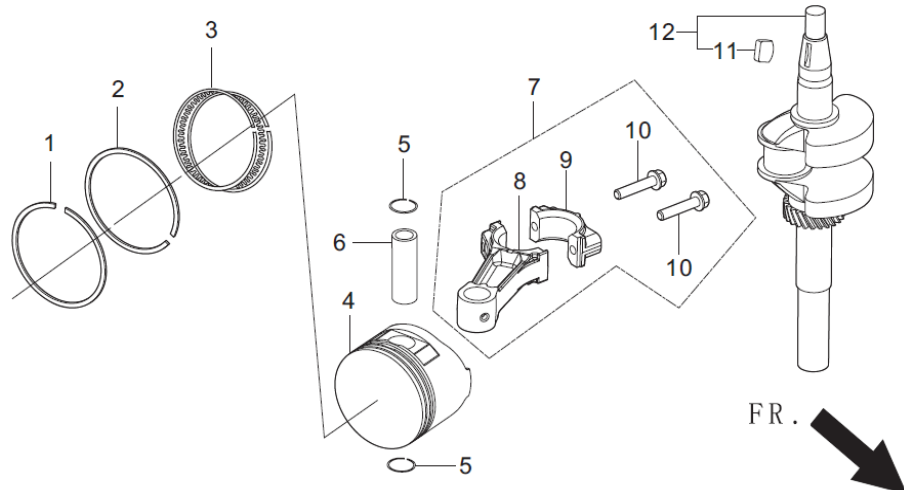

Pubert engine RV170 Part list

Moteur Pubert RV170 Pièces détachées

ref du document : 0330091005

FIG.1 HEAD SUBASSEMBLY, CYLINDER / PLUG, SPARK (E04)

N°	Ref externe-External ref	PUBERT Reference	DESIGNATION - DESCRIPTION	QTY
E04-1	12411-Z030120-0000		COVER, CYLINDER HEAD	1
E04-2	12004-Z030110-0000	0001210302	GASKET, CYLINDER HEAD COVER	1
E04-3	12140-Z340310-0000		HEAD SUBASSEMBLY, CYLINDER	1
E04-4	12131-Z340110-0000	0001210301	GASKET, CYLINDER HEAD	1
E04-5	90007-0612-A1		BOLT	4
E04-6	30010-Z050110-0000	9501000304	PLUG, SPARK	1
E04-7	12003-Z030110-0000		BOLT, CYLINDER HEAD	4
E04-8	18006-Z030110-0000	0001210316	BRACKET, MUFFLER SHIELD	1
E04-9	90007-0612-A1		BOLT	1
E04-10	90204-Z030110-0000		STUD	2
E04-11	90502-1014-00		PIN	2

N°	Ref externe-External ref	PUBERT Reference	DESIGNATION - DESCRIPTION	QTY
E16-1	11001-Z030110-0000	0001210303	GASKET, CRANKCASE	1
E16-2	90502-0812-00		PIN	2
E16-3	90408-Z030210-0000		WASHER	1
E16-4	11341-Z030110-0000		BLOCK, RETURNING OIL	1
E16-5	90007-0612-A1		BOLT	1
E16-6	16013-Z030120-0000		PLATE, GOVERNOR SPINDLE COMPRESSIO	1
E16-8	90682-Z030320-0000	0341000010	SEAL, OIL	1
E16-9	90001-Z030310-0000		BOLT	6
E16-16	16400-Z030110-0000	0001210319	GEAR ASSY, GOVERNOR	1
E16-17	11411-Z340510-0000	0001210321	COVER, CRANKCASE	1