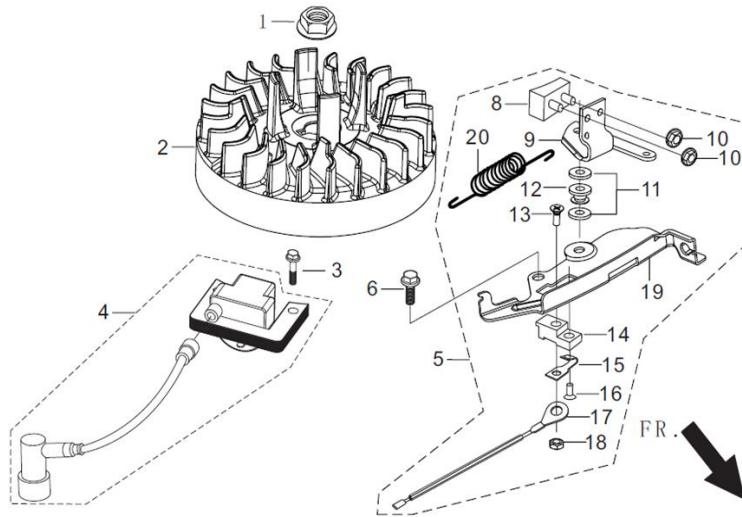

N°	Ref externe-External ref	PUBERT Reference	DESIGNATION - DESCRIPTION	QTY
E15-1	13501-Z010110-0000	0001180029	NUT, FLYWHEEL	1
E15-2	13510-Z030110-0000	0001210042	FLYWHEEL SUBASSEMBLY	1
E15-3	90007-0625-A1		BOLT	1
E15-4	30400-Z030110-0000	0001210031	COIL, IGNITION	1
E15-5	45200-Z340210-0000	0001210314	BRAKE ASSY.	1
E15-6	90007-0612-A1		BOLT	1