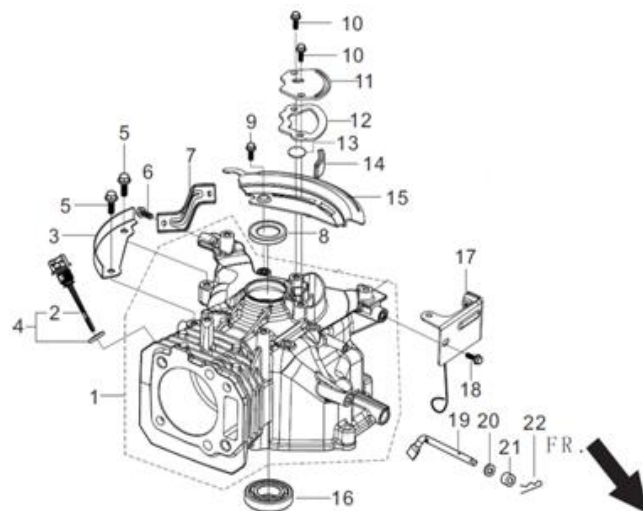

Pubert engine RV170 Part list

Moteur Pubert RV170 Pièces détachées

ref du document : 0330091005

FIG.1 HEAD SUBASSEMBLY, CYLINDER / PLUG, SPARK (E04)

N°	Ref externe-External ref	PUBERT Reference	DESIGNATION - DESCRIPTION	QTY
E04-1	12411-Z030120-0000		COVER, CYLINDER HEAD	1
E04-2	12004-Z030110-0000	0001210302	GASKET, CYLINDER HEAD COVER	1
E04-3	12140-Z340310-0000		HEAD SUBASSEMBLY, CYLINDER	1
E04-4	12131-Z340110-0000	0001210301	GASKET, CYLINDER HEAD	1
E04-5	90007-0612-A1		BOLT	4
E04-6	30010-Z050110-0000	9501000304	PLUG, SPARK	1
E04-7	12003-Z030110-0000		BOLT, CYLINDER HEAD	4
E04-8	18006-Z030110-0000	0001210316	BRACKET, MUFFLER SHIELD	1
E04-9	90007-0612-A1		BOLT	1
E04-10	90204-Z030110-0000		STUD	2
E04-11	90502-1014-00		PIN	2

N°	Ref externe-External ref	PUBERT Reference	DESIGNATION - DESCRIPTION	QTY
E16-1	11001-Z030110-0000	0001210303	GASKET, CRANKCASE	1
E16-2	90502-0812-00		PIN	2
E16-3	90408-Z030210-0000		WASHER	1
E16-4	11341-Z030110-0000		BLOCK, RETURNING OIL	1
E16-5	90007-0612-A1		BOLT	1
E16-6	16013-Z030120-0000		PLATE, GOVERNOR SPINDLE COMPRESSIO	1
E16-8	90682-Z030320-0000	0341000010	SEAL, OIL	1
E16-9	90001-Z030310-0000		BOLT	6
E16-16	16400-Z030110-0000	0001210319	GEAR ASSY, GOVERNOR	1
E16-17	11411-Z340510-0000	0001210321	COVER, CRANKCASE	1