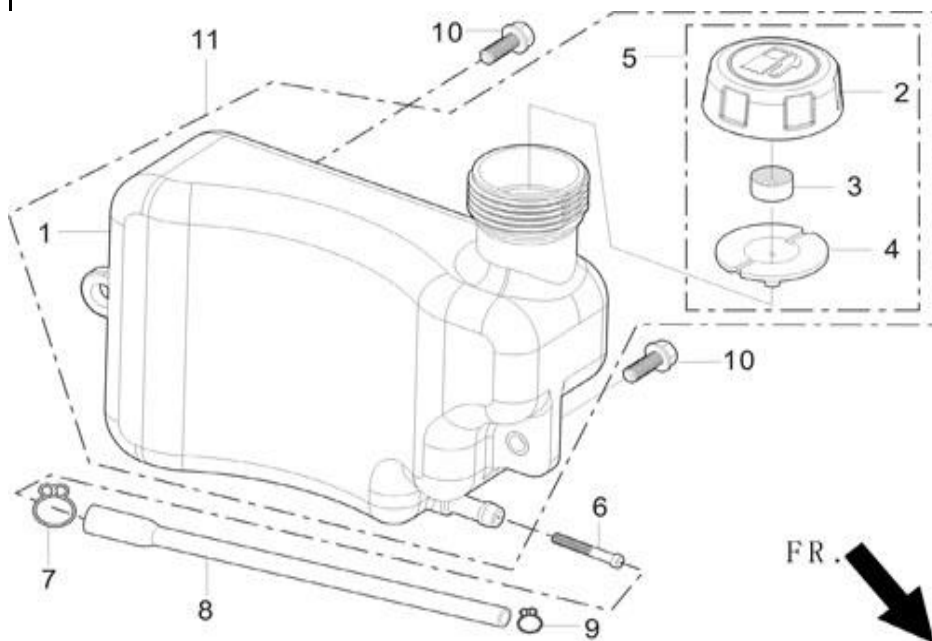

N°	Ref externe-External ref	PUBERT Reference	DESIGNATION - DESCRIPTION	QTY
F01-1	16600-Z030110-Q200	0001210028	TANK ASSY, FUEL	1
F01-5	16730-Z030110-0000	0001000233	TANK CAP	1
F01-6	16652-Z030110-0000	0001210315	STRAINER , FUEL	1
F01-7	90685-Z030410-0000		CLAMP	1
F01-8	90686-Z030310-0000	0001210322	TUBE, FUEL	1
F01-9	90685-Z030220-0000		CLAMP	1
F01-10	90007-0614-A1		BOLT	2