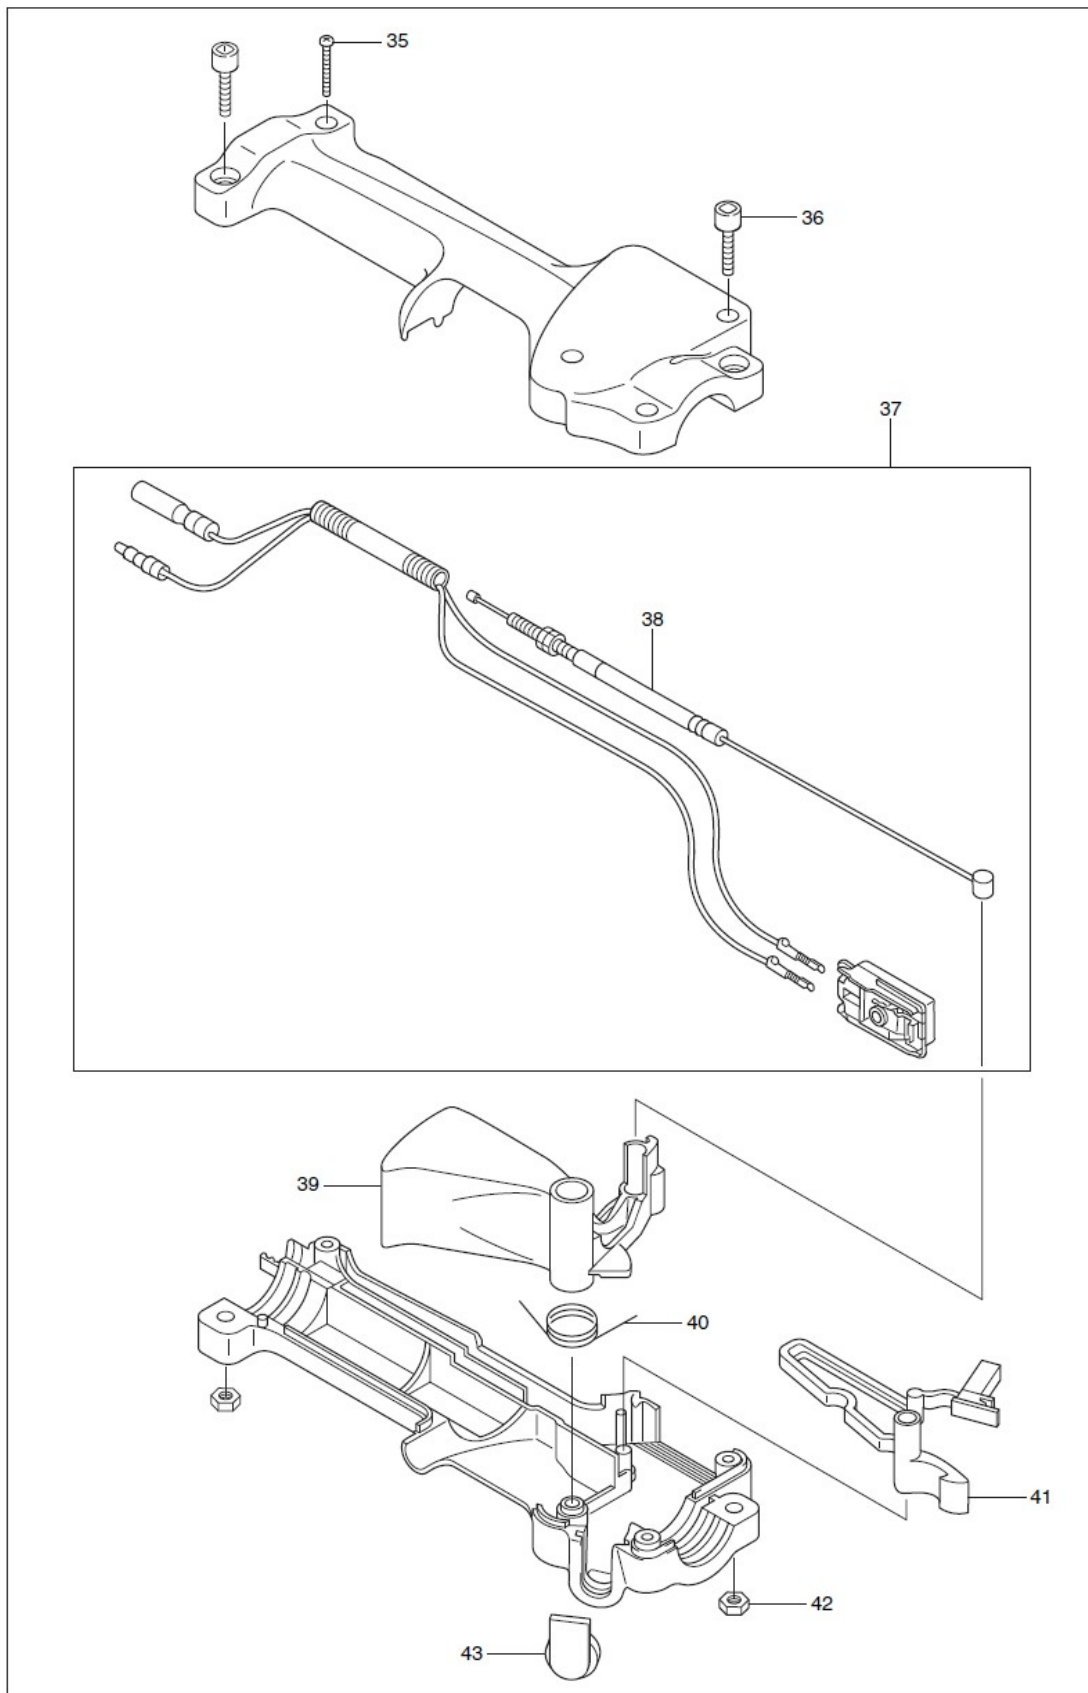

# Débroussailleuse DBC260L

2008/03  
DBC260L 1/4

# Débroussailleuse DBC260L

2008/03  
DBC260L 3/4

# Débroussailleuse DBC260L

Item	Parts_No.	Parts_Description	Qty	Unit
1	6271501501	SPACER	1	PC.
2	6197005001	HANGER ASS'Y	1	PC.
2		INC. 3	0	
3	140059360	SCREW & WASHER ASS'Y	1	PC.
4	6255070000	CONTROL LEVER ASSY	1	PC.
004-1	6255070001	CONTROL LEVER ASSY	1	PC.
5	6214016000	HANDLE SET	1	PC.
5		INC. 6 7	0	
6	6214016030	SCREW	4	PC.
7	22705000	NUT M5	4	PC.
8	6251056000	PIPE	1	PC.
9	6259549600	CAUTION LABEL	1	PC.
10	6258064000	PROTECTOR ASSY	1	PC.
10		INC. 11 14-16	0	
11	6258065000	PROTECTOR ASSY	1	PC.
11		INC. 12 13	0	
12	100069790	BOLT M6X30	2	PC.
13	6258509400	PROTECTOR CLAMP	1	PC.
14	140059380	SCREW ASSEMBLY	2	PC.
15	6258053001	PROTECTOR COMPLETE	1	PC.
16	21805000	NUT M5	2	PC.
17	119059490	SOCKET HEAD BOLT M5X14 (WSW)	1	PC.
18	6191500401	SHAFT	1	PC.
19	6243006002	CASEGEAR ASSY	1	PC.
19		INC. 20-33	0	
20	31424000	INNER SNAP RING	1	PC.
21	6193006120	OUTER SNAP RING	1	PC.
22	6212500300	BALL BEARING #609ZZ	1	PC.
23	119059890	SOCKET HEAD BOLT M5X25	1	PC.
24	6253011012	OIL BOLT M6X9	1	PC.
25	6218500200	GUARD	1	PC.
26	140059390	SCREW ASSEMBLY	2	PC.
27	600069990	BALL BEARING 626ZZ	1	PC.
28	600109910	BALL BEARING 6000DDU	1	PC.
29	31426000	INNER SNAP RING	1	PC.
30	6218501601	RECEIVE WASHER	1	PC.
31	6218003001	CLAMP COMPL. WASHER	1	PC.
32	6258505001	NUT	1	PC.
33	6243008002	CUTTER SHAFT SET	1	PC.
34	6255070000	CONTROL LEVER ASSY	1	PC.
34		INC. 35-37 39-44	0	
034-1	6255070001	CONTROL LEVER ASSY	1	PC.
034-1		INC. 35-37 39-44	0	
35	6195006060	TAPPING SCREW M4X20	4	PC.
36	119059720	SOCKET HEAD BOLT M5X20	2	PC.
37	6255070010	WIRE ASSY	1	PC.
37		INC. 38	0	
037-1	6255070011	WIRE ASSY	1	PC.
037-1		INC. 38	0	
38	6255070020	WIRE COMPLETE	1	PC.
038-1	6255070021	WIRE COMPLETE	1	PC.
39	6195006030	LEVER	1	PC.
40	6195006050	SPRING	1	PC.
41	6195013010	LEVER	1	PC.