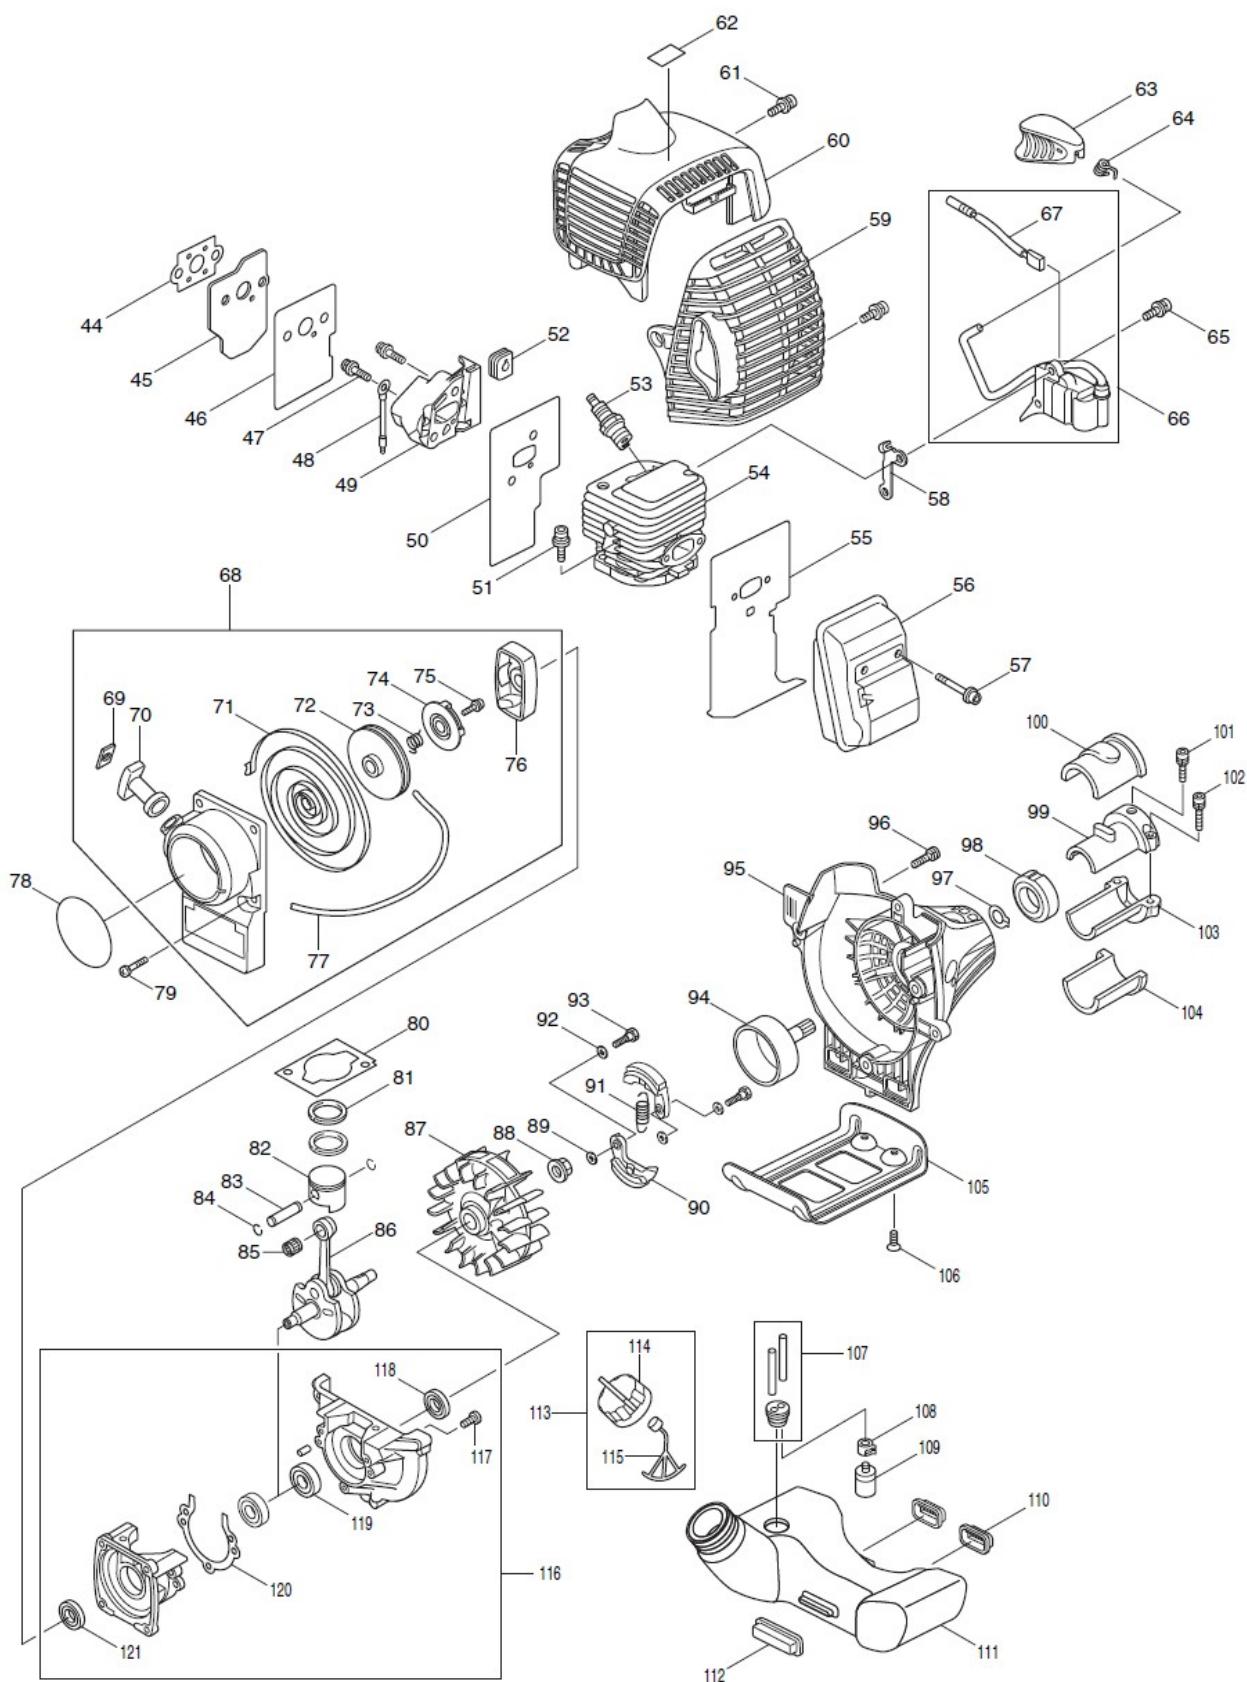

# Débroussailleuse DBC260L

2008/03  
DBC260L 1/4

# Débroussailleuse DBC260L

2008/03  
DBC260L 3/4

# Débroussailleuse DBC260L

Item	Parts_No.	Parts_Description	Qty	Unit
1	6271501501	SPACER	1	PC.
2	6197005001	HANGER ASS'Y	1	PC.
2		INC. 3	0	
3	140059360	SCREW & WASHER ASS'Y	1	PC.
4	6255070000	CONTROL LEVER ASSY	1	PC.
004-1	6255070001	CONTROL LEVER ASSY	1	PC.
5	6214016000	HANDLE SET	1	PC.
5		INC. 6 7	0	
6	6214016030	SCREW	4	PC.
7	22705000	NUT M5	4	PC.
8	6251056000	PIPE	1	PC.
9	6259549600	CAUTION LABEL	1	PC.
10	6258064000	PROTECTOR ASSY	1	PC.
10		INC. 11 14-16	0	
11	6258065000	PROTECTOR ASSY	1	PC.
11		INC. 12 13	0	
12	100069790	BOLT M6X30	2	PC.
13	6258509400	PROTECTOR CLAMP	1	PC.
14	140059380	SCREW ASSEMBLY	2	PC.
15	6258053001	PROTECTOR COMPLETE	1	PC.
16	21805000	NUT M5	2	PC.
17	119059490	SOCKET HEAD BOLT M5X14 (WSW)	1	PC.
18	6191500401	SHAFT	1	PC.
19	6243006002	CASEGEAR ASSY	1	PC.
19		INC. 20-33	0	
20	31424000	INNER SNAP RING	1	PC.
21	6193006120	OUTER SNAP RING	1	PC.
22	6212500300	BALL BEARING #609ZZ	1	PC.
23	119059890	SOCKET HEAD BOLT M5X25	1	PC.
24	6253011012	OIL BOLT M6X9	1	PC.
25	6218500200	GUARD	1	PC.
26	140059390	SCREW ASSEMBLY	2	PC.
27	600069990	BALL BEARING 626ZZ	1	PC.
28	600109910	BALL BEARING 6000DDU	1	PC.
29	31426000	INNER SNAP RING	1	PC.
30	6218501601	RECEIVE WASHER	1	PC.
31	6218003001	CLAMP COMPL. WASHER	1	PC.
32	6258505001	NUT	1	PC.
33	6243008002	CUTTER SHAFT SET	1	PC.
34	6255070000	CONTROL LEVER ASSY	1	PC.
34		INC. 35-37 39-44	0	
034-1	6255070001	CONTROL LEVER ASSY	1	PC.
034-1		INC. 35-37 39-44	0	
35	6195006060	TAPPING SCREW M4X20	4	PC.
36	119059720	SOCKET HEAD BOLT M5X20	2	PC.
37	6255070010	WIRE ASSY	1	PC.
37		INC. 38	0	
037-1	6255070011	WIRE ASSY	1	PC.
037-1		INC. 38	0	
38	6255070020	WIRE COMPLETE	1	PC.
038-1	6255070021	WIRE COMPLETE	1	PC.
39	6195006030	LEVER	1	PC.
40	6195006050	SPRING	1	PC.
41	6195013010	LEVER	1	PC.