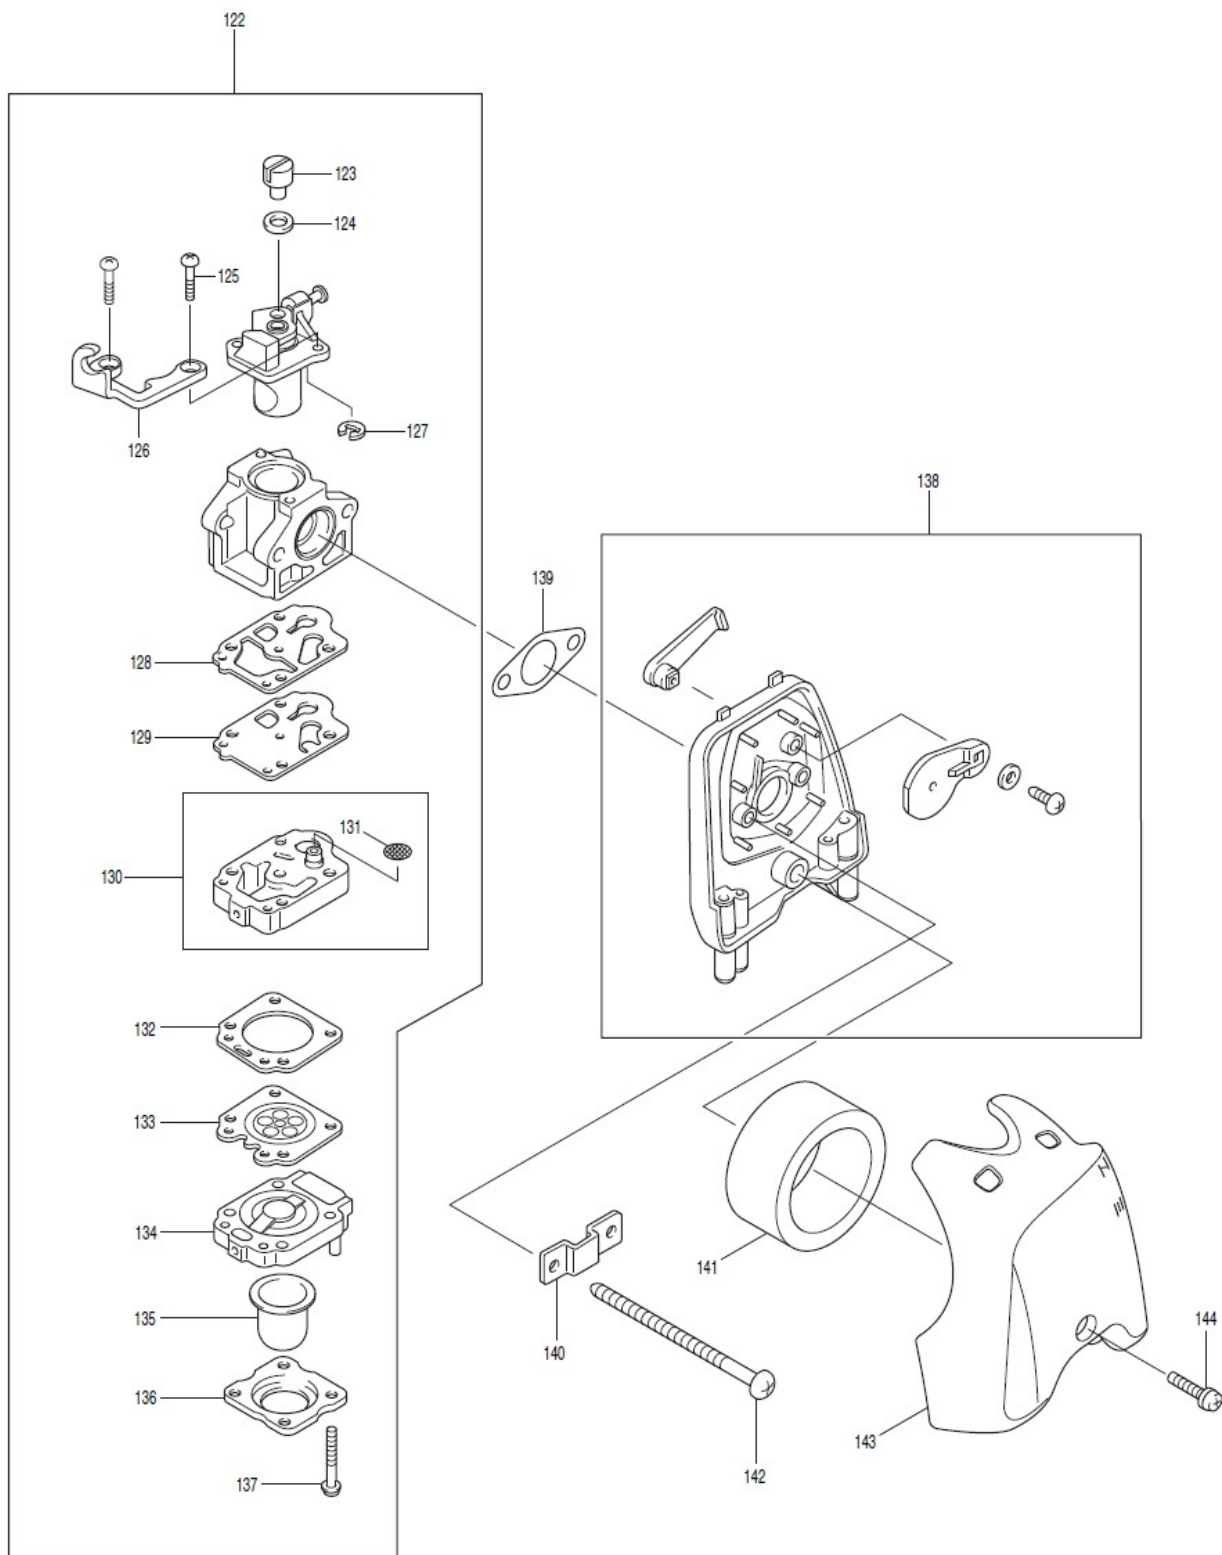

# Débroussailleuse DBC260L

2008/03  
DBC260L 1/4

# Débroussailleuse DBC260L

2008/03  
DBC260L 3/4

# Débroussailleuse DBC260L

Item	Parts_No.	Parts_Description	Qty	Unit
1	6271501501	SPACER	1	PC.
2	6197005001	HANGER ASS'Y	1	PC.
2		INC. 3	0	
3	140059360	SCREW & WASHER ASS'Y	1	PC.
4	6255070000	CONTROL LEVER ASSY	1	PC.
004-1	6255070001	CONTROL LEVER ASSY	1	PC.
5	6214016000	HANDLE SET	1	PC.
5		INC. 6 7	0	
6	6214016030	SCREW	4	PC.
7	22705000	NUT M5	4	PC.
8	6251056000	PIPE	1	PC.
9	6259549600	CAUTION LABEL	1	PC.
10	6258064000	PROTECTOR ASSY	1	PC.
10		INC. 11 14-16	0	
11	6258065000	PROTECTOR ASSY	1	PC.
11		INC. 12 13	0	
12	100069790	BOLT M6X30	2	PC.
13	6258509400	PROTECTOR CLAMP	1	PC.
14	140059380	SCREW ASSEMBLY	2	PC.
15	6258053001	PROTECTOR COMPLETE	1	PC.
16	21805000	NUT M5	2	PC.
17	119059490	SOCKET HEAD BOLT M5X14 (WSW)	1	PC.
18	6191500401	SHAFT	1	PC.
19	6243006002	CASEGEAR ASSY	1	PC.
19		INC. 20-33	0	
20	31424000	INNER SNAP RING	1	PC.
21	6193006120	OUTER SNAP RING	1	PC.
22	6212500300	BALL BEARING #609ZZ	1	PC.
23	119059890	SOCKET HEAD BOLT M5X25	1	PC.
24	6253011012	OIL BOLT M6X9	1	PC.
25	6218500200	GUARD	1	PC.
26	140059390	SCREW ASSEMBLY	2	PC.
27	600069990	BALL BEARING 626ZZ	1	PC.
28	600109910	BALL BEARING 6000DDU	1	PC.
29	31426000	INNER SNAP RING	1	PC.
30	6218501601	RECEIVE WASHER	1	PC.
31	6218003001	CLAMP COMPL. WASHER	1	PC.
32	6258505001	NUT	1	PC.
33	6243008002	CUTTER SHAFT SET	1	PC.
34	6255070000	CONTROL LEVER ASSY	1	PC.
34		INC. 35-37 39-44	0	
034-1	6255070001	CONTROL LEVER ASSY	1	PC.
034-1		INC. 35-37 39-44	0	
35	6195006060	TAPPING SCREW M4X20	4	PC.
36	119059720	SOCKET HEAD BOLT M5X20	2	PC.
37	6255070010	WIRE ASSY	1	PC.
37		INC. 38	0	
037-1	6255070011	WIRE ASSY	1	PC.
037-1		INC. 38	0	
38	6255070020	WIRE COMPLETE	1	PC.
038-1	6255070021	WIRE COMPLETE	1	PC.
39	6195006030	LEVER	1	PC.
40	6195006050	SPRING	1	PC.
41	6195013010	LEVER	1	PC.