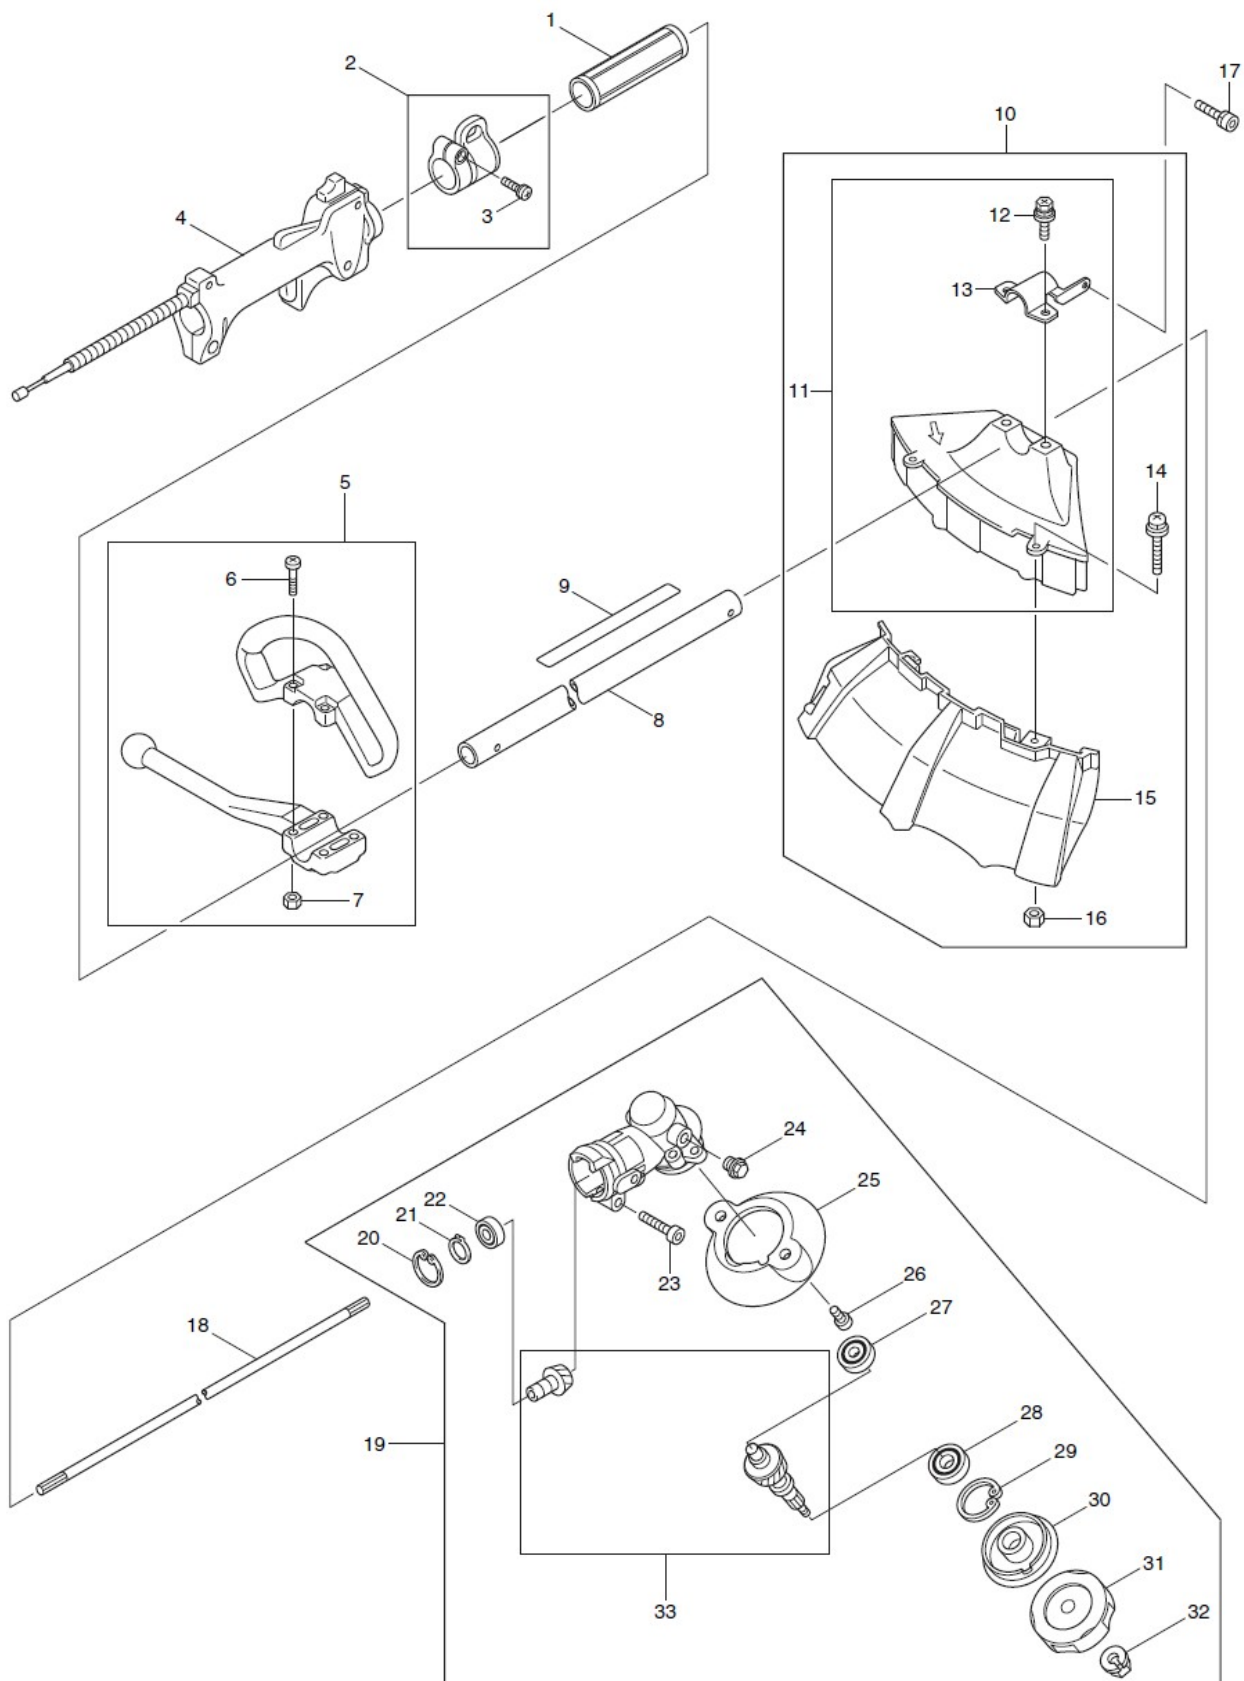

# Débroussailleuse DBC260L

2008/03  
DBC260L 1/4

# Débroussailleuse DBC260L

2008/03  
DBC260L 3/4

# Débroussailleuse DBC260L

Item	Parts_No.	Parts_Description	Qty	Unit
1	6271501501	SPACER	1	PC.
2	6197005001	HANGER ASS'Y	1	PC.
2		INC. 3	0	
3	140059360	SCREW & WASHER ASS'Y	1	PC.
4	6255070000	CONTROL LEVER ASSY	1	PC.
004-1	6255070001	CONTROL LEVER ASSY	1	PC.
5	6214016000	HANDLE SET	1	PC.
5		INC. 6 7	0	
6	6214016030	SCREW	4	PC.
7	22705000	NUT M5	4	PC.
8	6251056000	PIPE	1	PC.
9	6259549600	CAUTION LABEL	1	PC.
10	6258064000	PROTECTOR ASSY	1	PC.
10		INC. 11 14-16	0	
11	6258065000	PROTECTOR ASSY	1	PC.
11		INC. 12 13	0	
12	100069790	BOLT M6X30	2	PC.
13	6258509400	PROTECTOR CLAMP	1	PC.
14	140059380	SCREW ASSEMBLY	2	PC.
15	6258053001	PROTECTOR COMPLETE	1	PC.
16	21805000	NUT M5	2	PC.
17	119059490	SOCKET HEAD BOLT M5X14 (WSW)	1	PC.
18	6191500401	SHAFT	1	PC.
19	6243006002	CASEGEAR ASSY	1	PC.
19		INC. 20-33	0	
20	31424000	INNER SNAP RING	1	PC.
21	6193006120	OUTER SNAP RING	1	PC.
22	6212500300	BALL BEARING #609ZZ	1	PC.
23	119059890	SOCKET HEAD BOLT M5X25	1	PC.
24	6253011012	OIL BOLT M6X9	1	PC.
25	6218500200	GUARD	1	PC.
26	140059390	SCREW ASSEMBLY	2	PC.
27	600069990	BALL BEARING 626ZZ	1	PC.
28	600109910	BALL BEARING 6000DDU	1	PC.
29	31426000	INNER SNAP RING	1	PC.
30	6218501601	RECEIVE WASHER	1	PC.
31	6218003001	CLAMP COMPL. WASHER	1	PC.
32	6258505001	NUT	1	PC.
33	6243008002	CUTTER SHAFT SET	1	PC.
34	6255070000	CONTROL LEVER ASSY	1	PC.
34		INC. 35-37 39-44	0	
034-1	6255070001	CONTROL LEVER ASSY	1	PC.
034-1		INC. 35-37 39-44	0	
35	6195006060	TAPPING SCREW M4X20	4	PC.
36	119059720	SOCKET HEAD BOLT M5X20	2	PC.
37	6255070010	WIRE ASSY	1	PC.
37		INC. 38	0	
037-1	6255070011	WIRE ASSY	1	PC.
037-1		INC. 38	0	
38	6255070020	WIRE COMPLETE	1	PC.
038-1	6255070021	WIRE COMPLETE	1	PC.
39	6195006030	LEVER	1	PC.
40	6195006050	SPRING	1	PC.
41	6195013010	LEVER	1	PC.