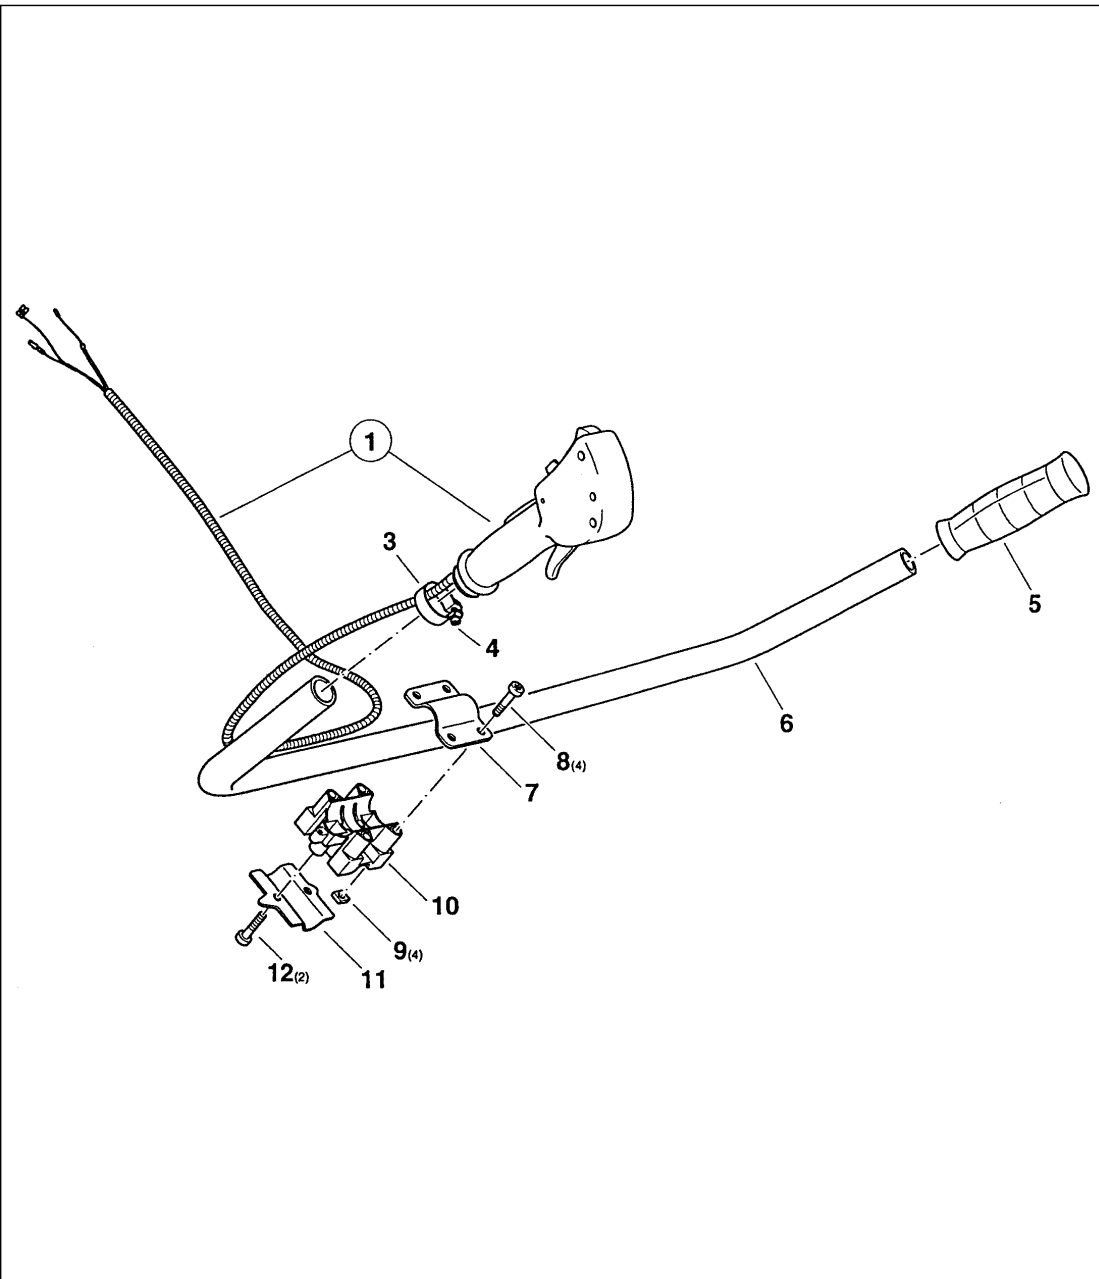

* non illustré

REP	DÉSIGNATION	CODE PIECE	CODE BAREME
1	Cylindre	369131100	P38
2	Piston	369132020	P29
3	Segment de piston	021132030	P15
4	Vis M5 x 25	913205255	P02
5	Joint	965527080	P15
6	Carter de manivelle	369111030	P39
7	Clavette 1,5 x 2,6	939615260	P02
8	Ressort plat	928025005	P03
10	Roue polaire avec cliquet CPL	369141100	P29
11	Bobine d'allumage CPL	369143010	P28
12	Vis M4 x 20	913204205	P02
13	Bougie	965603021	P11
14	Câble court-circuit	970311450	P06
15	Fiche plate à visser	965605411	P01
17	Douille de distance	369129010	P07

REP	DÉSIGNATION	CODE PIECE	CODE BAREME
20	Dispos. de démarrage CPL	369160600	P29
21	Couvercle de bougie	369118070	P06
22	Poignée de lancement	965404710	P09
23	Câble 3,0 mm - 1 m	985000150	P03
24	Tambour de câble	369162020	P20
25	Ressort de rappel	369163100	P17
26	Plaque avec vis	369162050	P10
28	Vis 4 x 18	913540185	P01
32	Disque porteur	369188010	P06
33	Embrayage	369181110	P18
34	Tambour CPL	369223100	P25
35	Carter d'embrayage	369217610	P21
36	Vis M6 x 25	913660254	P03
37	Bride de serrage	965903080	P12
38	Vis torx. M6 x 25	908006255	P02

REP	DÉSIGNATION	CODE PIECE	CODE BAREME
5	Vis	001153010	P06
6	Vis	001153190	P06
7	Vis	001153020	P06

* non illustré

REP	DÉSIGNATION	CODE PIECE	CODE BAREME
1	Levier de réglage CPL	369313100	P28
3	Bride de serrage	965903080	P12
4	Vis torx. M6 x 25	908006255	P02
4	Attache câble	980600090	P01
5	Poignée gauche	387311100	P14
6	Poignée	385310060	P28