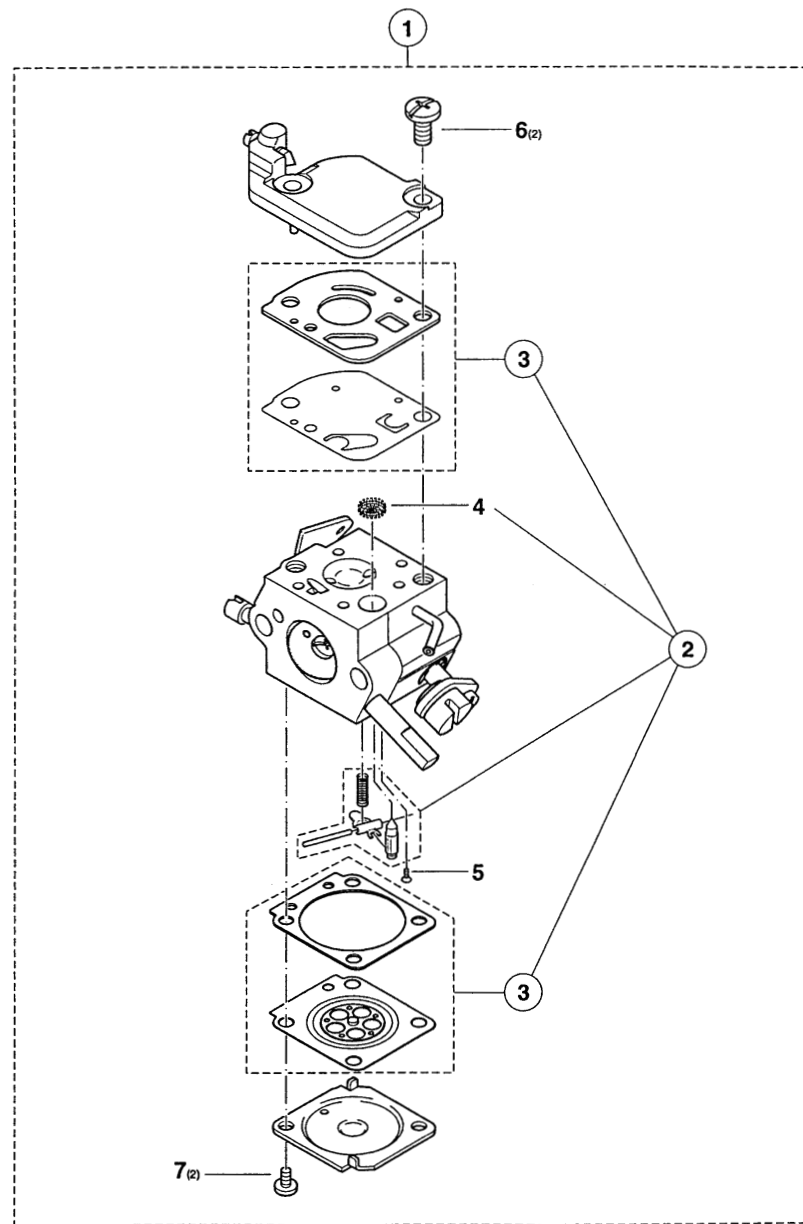

REP	DÉSIGNATION	CODE PIECE	CODE BAREME
1	Carburateur CPL	369153000	P37
2	Kit de réparation (369153000)	010153100	P27
3	Jeu de joints (369153000)	010153010	P23
4	Tamis	001153180	P08

REP	DÉSIGNATION	CODE PIECE	CODE BAREME
5	Vis	001153010	P06
6	Vis	001153190	P06
7	Vis	001153020	P06

* non illustré