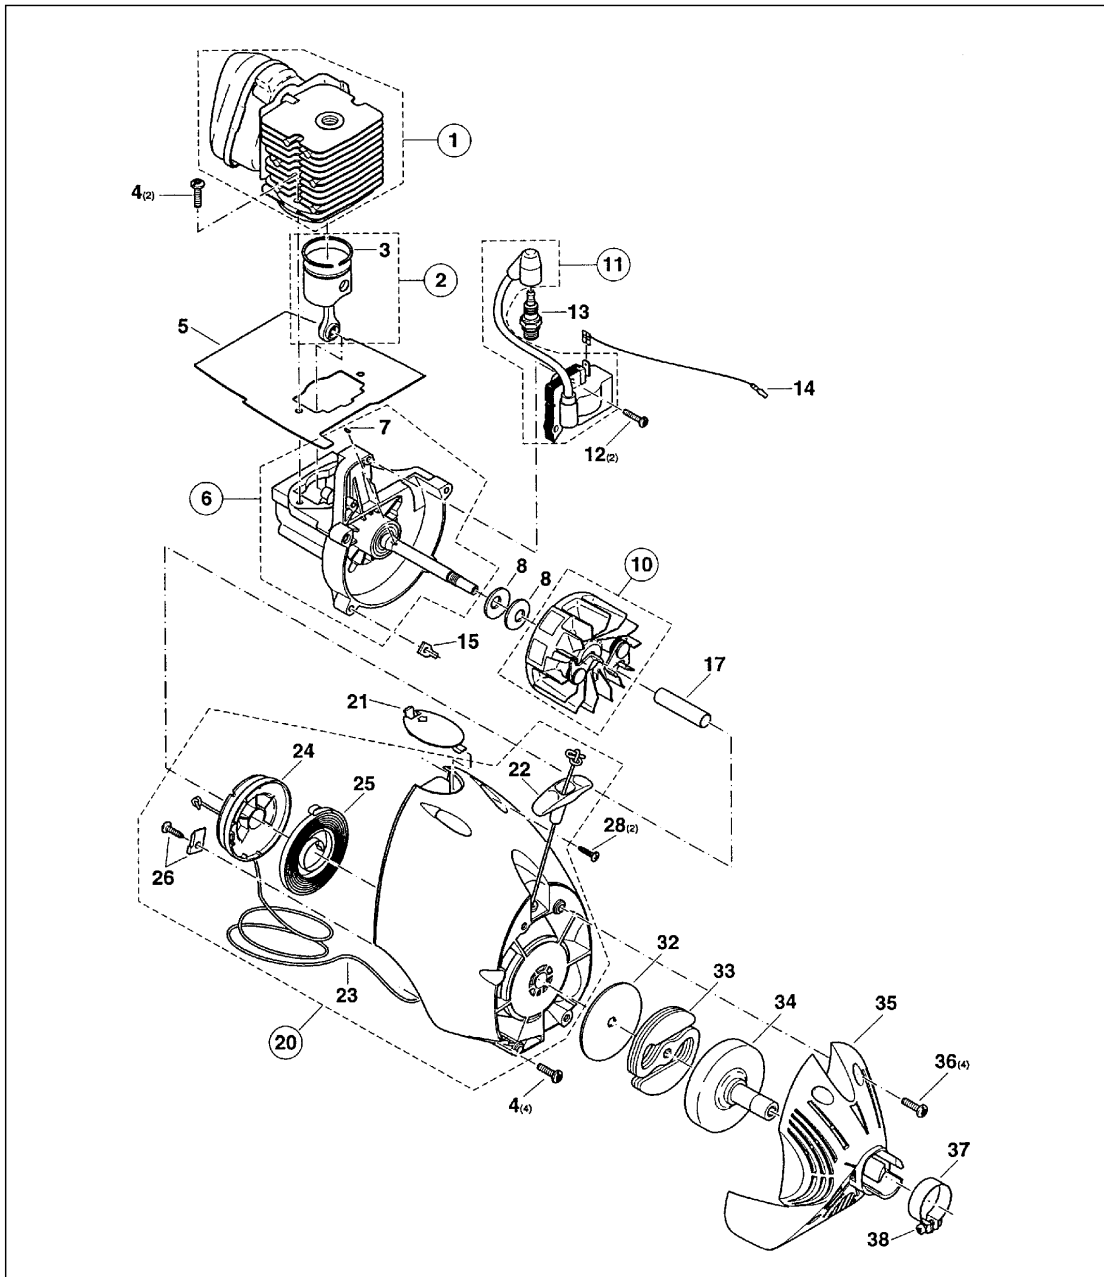

REP	DÉSIGNATION	CODE PIECE	CODE BAREME
1	Capot	369118610	P24
2	Marquage MAKITA	980114296	P02
3	Vis M5 x 25	913205255	P02
4	Isolation	369118040	P15
5	Joint	965527100	P06
6	Soupape CPL	957179010	P12
8	Réservoir CPL	369114100	P23
9	Bouchon réservoir CPL	010114048	P15
10	Soupape d'aération	965404220	P09
11	Butoir caoutchouc	965404940	P10
12	Butoir caoutchouc	965404930	P06
15	Couvercle	369118020	P15
16	Vis lentiforme M5 x 60	904905605	P02

REP	DÉSIGNATION	CODE PIECE	CODE BAREME
17	Filtre à air	369173050	P05
20	Plaque de tôle	369173030	P12
21	Vis M5 x 45	913550455	P03
22	Pompe à carburant	369155010	P15
23	O'ring 25	963225020	P03
24	Levier clapet d'air	369155020	P10
25	Joint	965527110	P03
26	Gaine	965452060	P24
27	Gaine	965452060	P24
28	Conduite carburant	965404670	P17
29	Nipple	001131030	P03
30	Tête d'aspiration	963601380	P10
*	Moteur complet (sauf filtre à air)	369100692	P46

* non illustré

REP	DÉSIGNATION	CODE PIECE	CODE BAREME
1	Cylindre	369131100	P38
2	Piston	369132020	P29
3	Segment de piston	021132030	P15
4	Vis M5 x 25	913205255	P02
5	Joint	965527080	P15
6	Carter de manivelle	369111030	P39
7	Clavette 1,5 x 2,6	939615260	P02
8	Ressort plat	928025005	P03
10	Roue polaire avec cliquet CPL	369141100	P29
11	Bobine d'allumage CPL	369143010	P28
12	Vis M4 x 20	913204205	P02
13	Bougie	965603021	P11
14	Câble court-circuit	970311450	P06
15	Fiche plate à visser	965605411	P01
17	Douille de distance	369129010	P07

REP	DÉSIGNATION	CODE PIECE	CODE BAREME
20	Dispos. de démarrage CPL	369160600	P29
21	Couvercle de bougie	369118070	P06
22	Poignée de lancement	965404710	P09
23	Câble 3,0 mm - 1 m	985000150	P03
24	Tambour de câble	369162020	P20
25	Ressort de rappel	369163100	P17
26	Plaque avec vis	369162050	P10
28	Vis 4 x 18	913540185	P01
32	Disque porteur	369188010	P06
33	Embrayage	369181110	P18
34	Tambour CPL	369223100	P25
35	Carter d'embrayage	369217610	P21
36	Vis M6 x 25	913660254	P03
37	Bride de serrage	965903080	P12
38	Vis torx. M6 x 25	908006255	P02