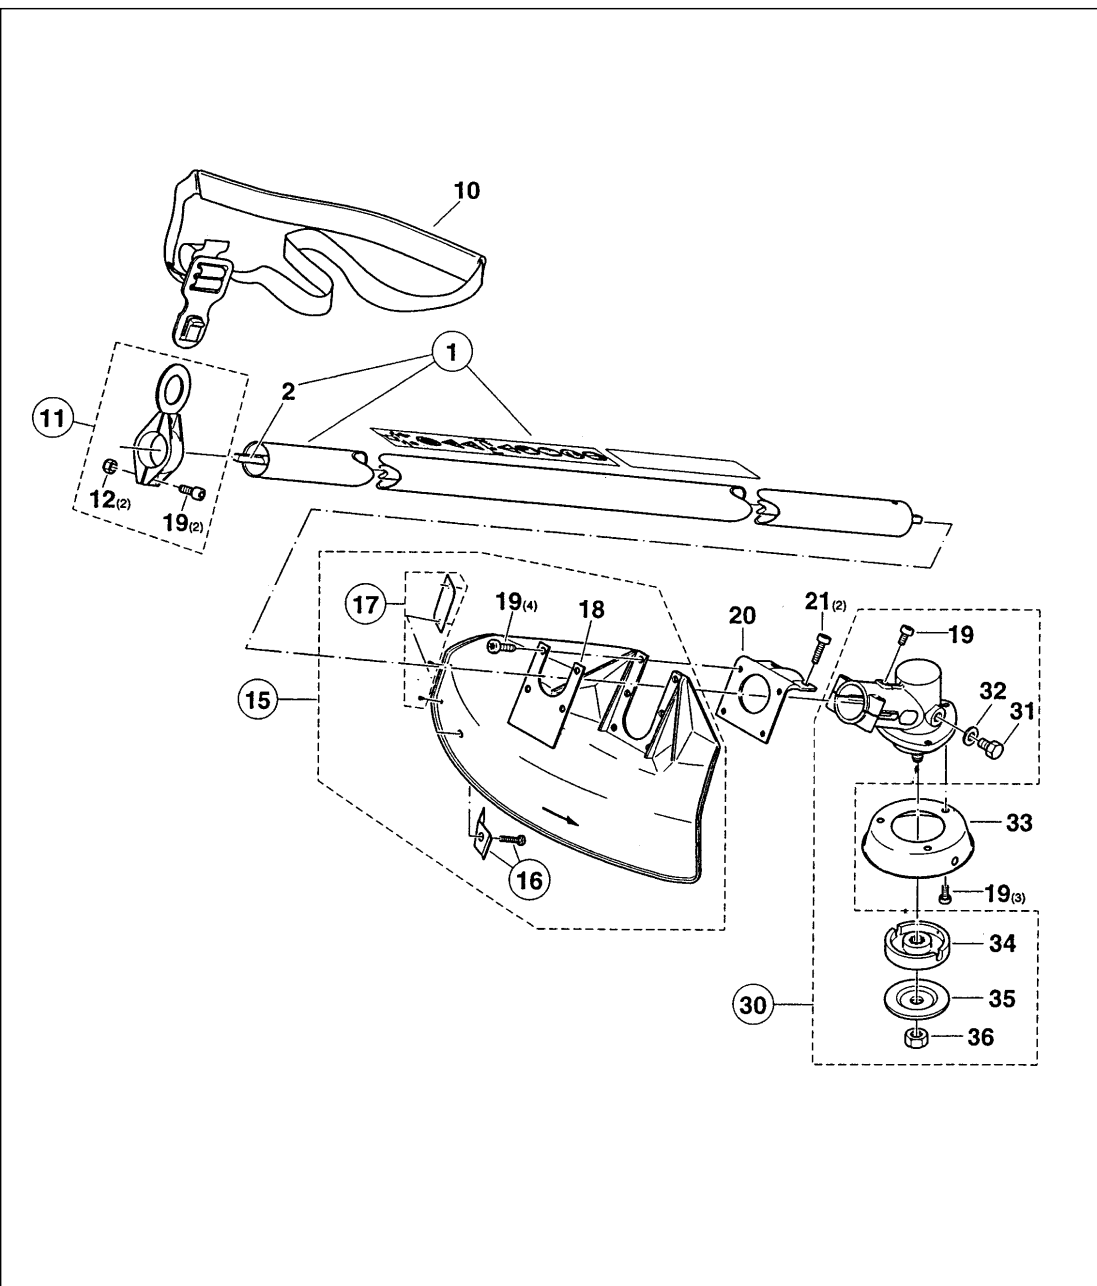

* non illustré

REP	DÉSIGNATION	CODE PIECE	CODE BAREME
1	Cylindre	369131100	P38
2	Piston	369132020	P29
3	Segment de piston	021132030	P15
4	Vis M5 x 25	913205255	P02
5	Joint	965527080	P15
6	Carter de manivelle	369111030	P39
7	Clavette 1,5 x 2,6	939615260	P02
8	Ressort plat	928025005	P03
10	Roue polaire avec cliquet CPL	369141100	P29
11	Bobine d'allumage CPL	369143010	P28
12	Vis M4 x 20	913204205	P02
13	Bougie	965603021	P11
14	Câble court-circuit	970311450	P06
15	Fiche plate à visser	965605411	P01
17	Douille de distance	369129010	P07

REP	DÉSIGNATION	CODE PIECE	CODE BAREME
5	Vis	001153010	P06
6	Vis	001153190	P06
7	Vis	001153020	P06

* non illustré

REP	DÉSIGNATION	CODE PIECE	CODE BAREME
1	Levier de réglage CPL	369313100	P28
3	Bride de serrage	965903080	P12
4	Vis torx. M6 x 25	908006255	P02
4	Attache câble	980600090	P01
5	Poignée gauche	387311100	P14
6	Poignée	385310060	P28

REP	DÉSIGNATION	CODE PIECE	CODE BAREME
7	Dispositif de serrage	387310030	P16
8	Vis torx. M6 x 35	908006355	P03
9	Ecrou carré M6	921906004	P02
10	Pièce intercalaire	369310010	P12
11	Dispositif de serrage	369310020	P14
12	Vis M6 x 25	913660254	P03

* non illustré

ED. 2000

REP	DÉSIGNATION	CODE PIECE	CODE BAREME	REP	DÉSIGNATION	CODE PIECE	CODE BAREME
1	Tube principal CPL	010261040	P33	20	Equerre de fixation	387341031	P19
2	Axe de transmission	369228140	P20	21	Vis torx.	908005255	P02
10	Bretelle	369260300	P23	30	Engrenage CPL	036900200	P40
11	Attache de bretelle	957260010	P15	31	Vis M8 x 1,25 x 10	900208104	P13
12	Ecrou hex. M5	920205000	P01	32	Joint	963604306	P05
15	Capot de protection CPL	010341201	P28	33	Capot de protection	387224050	P13
16	Angle de coupe	957341010	P11	34	Disque de support	387224010	P22
17	Renfort de capot de prot. CPL	957341020	P17	35	Disque de pression	387224020	P22
18	Rondelle	385341020	P13	36	Ecrou de sécurité M10 x 1,25	387228040	P07
19	Vis torx. M5 x 9	908005095	P01				