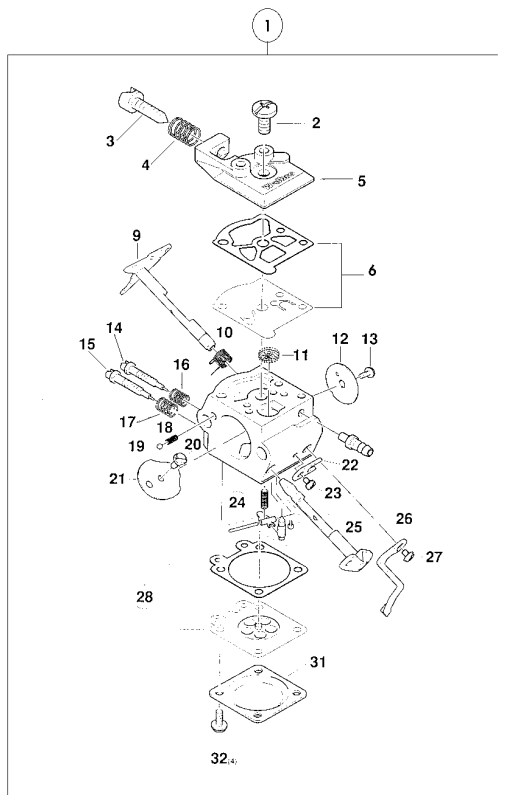

REP	DESIGNATION	CODE PIECE	CODE BAREME
1	Carburateur WT 225	385151000	P40
2	Vis	118151190	P05
3	Vis de butée de ralenti	1151400	P18
4	Ressort	21151230	P05
5	Couvercle de pompe	21151160	P20
6	Membrane de pompe jeu WT	957151010	P19
9	Axe clapet d'étranglement	385151040	P22
10	Ressort	371151310	P05
11	Tamis	21151180	P06
12	Clapet d'étranglement	1151680	P06
13	Vis	118151060	P04
14	Vis de réglage de ralenti	1151410	P18
15	Vis de réglage de plein gaz	1151420	P18
16	Ressort	21151480	P06

REP	DESIGNATION	CODE PIECE	CODE BAREME
17	Ressort (H)	21151530	P06
18	Ressort	118151160	P06
19	Bille d'arrêt	118151170	P05
20	Vis	118151060	P04
21	Clapet d'air	1151350	P09
22	Tôle de sécurité	108151350	P06
23	Vis	118151020	P05
24	Jeu de pièces de cont. de débit	957150040	P23
25	Axe clapet d'air	385151020	P20
26	Bande à trous	385316010	P19
27	Vis	118151060	P04
28	Membrane de controle jeu WT	957151020	P19
31	Couvercle de membrane	21151120	P18

* non illustré

1. 1995/7

Makita

DEBROUSSAILLEUSES THERMIQUES DBC 3300/4000/4000 C

154D
PLANCHE