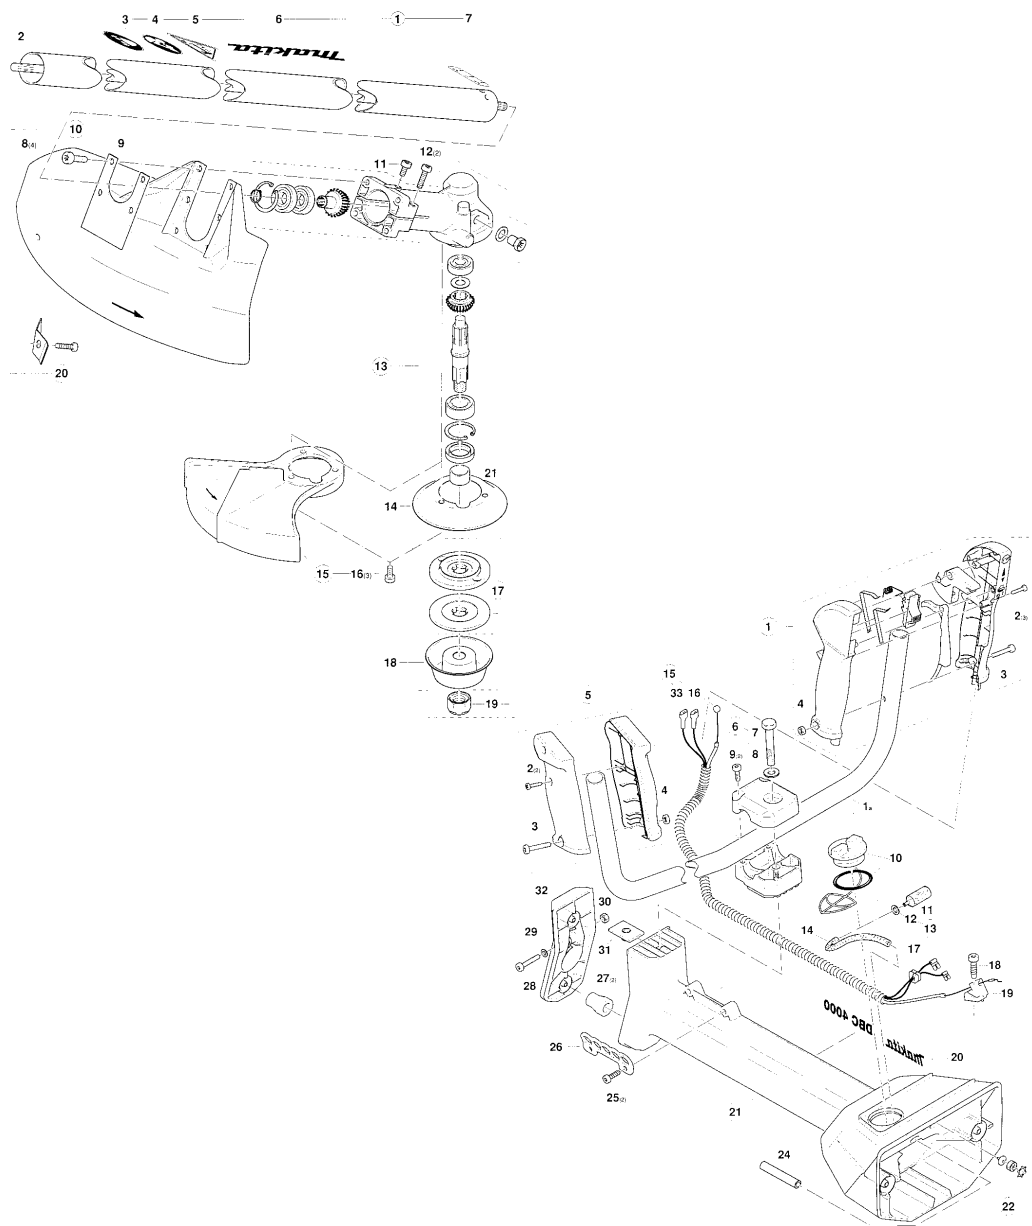

REP	DESIGNATION	CODE PIECE	CODE BAREME
1	Joint	965527020	P02
2	Toile de refroidissement	385174010	P03
3	Joint	965527040	P02
4	Pot d'échappement	385174000	P27
5	Vis Torx	908005305	P01
6	Vis Torx	908005305	P01
7	Bride intermédiaire	385131071	P25
8	Vis cylindrique 5 x 14	908405145	P02
9	Joint	965527030	P02
10	Carburateur WT 225	385151000	P40

REP	DESIGNATION	CODE PIECE	CODE BAREME
11	Gaine	965452060	P24
12	Vis cylindrique	915135130	P02
13	Menott	385150020	P02
14	Levier de starter	28150740	P04
15	Tringle de starter	385150030	P05
16	Vis Torx	908305145	P01
17	Couvercle	385118060	P24
18	Filtre à aire complet	385173100	P09
19	Ecrou hexagonal	1173060	P02
20	Pièce de guidage	385154010	P07

\* non illustré

J. 1995/7

**Makita**

DEBROUSSAILLEUSES THERMIQUES DBC 3300/4000/4000 C

PLANCHE  
**154B**

REP	DESIGNATION	CODE PIECE	CODE BAREME
1	Tube principal	010261020	P44
2	Arbre de transmission	385228030	P37
8	Vis Torx	908005305	P01
9	Rondelle	385341020	P13
10	Capot de protection complet	010341610	P28
11	Vis Torx	908005125	P01
12	Vis Torx	908005255	P02
13	Réducteur angulaire complet	385200200	P48
14	Capot de protection	385224410	P16