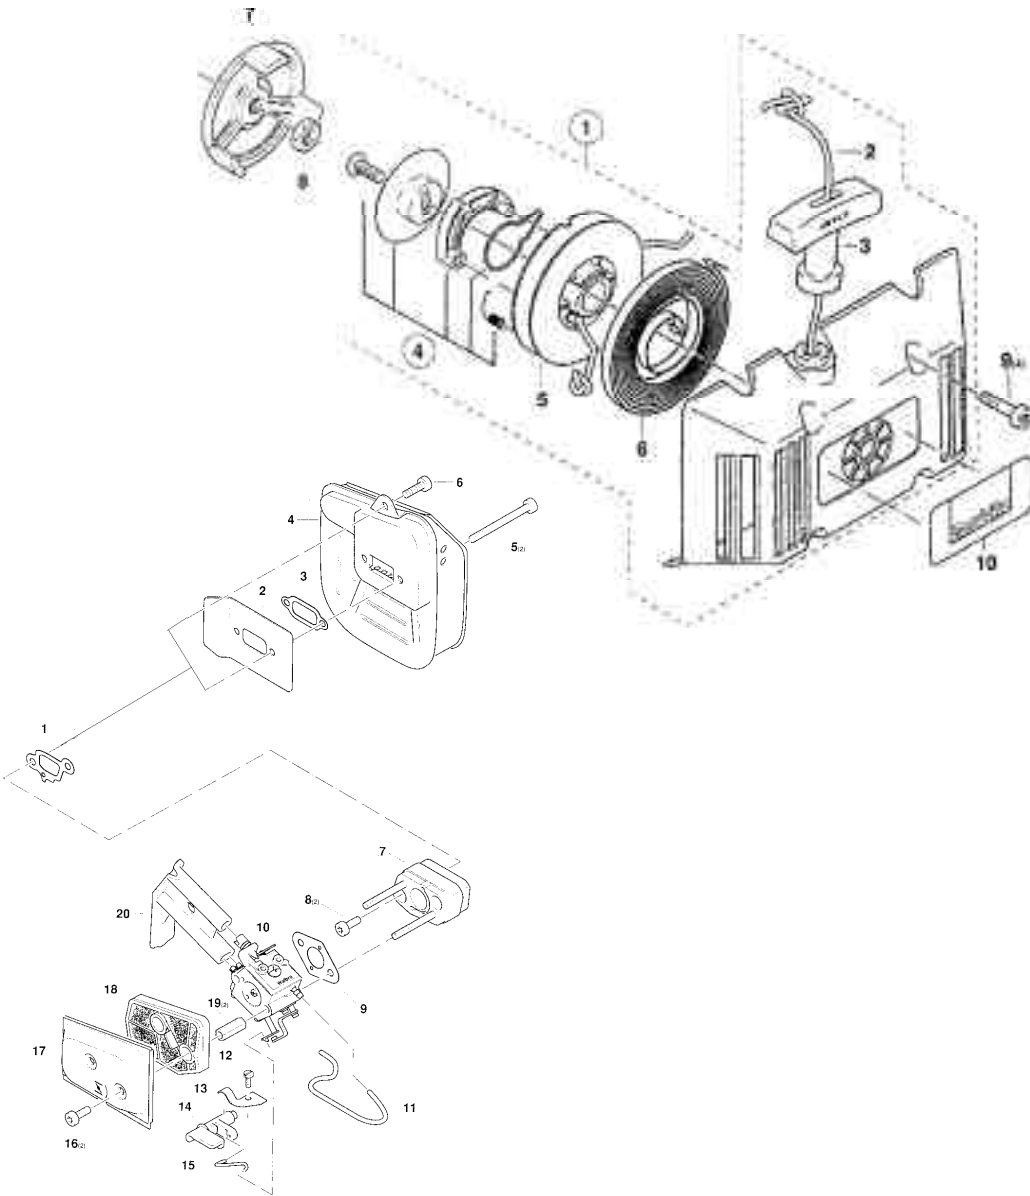

REP	DESIGNATION	CODE PIECE	CODE BAREME
1	Disp. de démarrage complet	385160100	P28
2	Câble de démarrage	21164010	P10
3	Poignée de lancement	965404691	P09

REP	DESIGNATION	CODE PIECE	CODE BAREME
4	Jeu de réparation	957160385	P17
5	Tambour de câble	385162020	P14
6	Ressort de rappel	385163100	P15

REP	DESIGNATION	CODE PIECE	CODE BAREME
1	Joint	965527020	P02
2	Toile de refroidissement	385174010	P03
3	Joint	965527040	P02
4	Pot d'échappement	385174000	P27
5	Vis Torx	908005305	P01
6	Vis Torx	908005305	P01
7	Bride intermédiaire	385131071	P25
8	Vis cylindrique 5 x 14	908405145	P02
9	Joint	965527030	P02
10	Carburateur WT 225	385151000	P40

REP	DESIGNATION	CODE PIECE	CODE BAREME
11	Gaine	965452060	P24
12	Vis cylindrique	915135130	P02
13	Menott	385150020	P02
14	Levier de starter	28150740	P04
15	Tringle de starter	385150030	P05
16	Vis Torx	908305145	P01
17	Couvercle	385118060	P24
18	Filtre à aire complet	385173100	P09
19	Ecrou hexagonal	1173060	P02
20	Pièce de guidage	385154010	P07

* non illustré

J. 1995/7

Makita

DEBROUSSAILLEUSES THERMIQUES DBC 3300/4000/4000 C

PLANCHE
154B