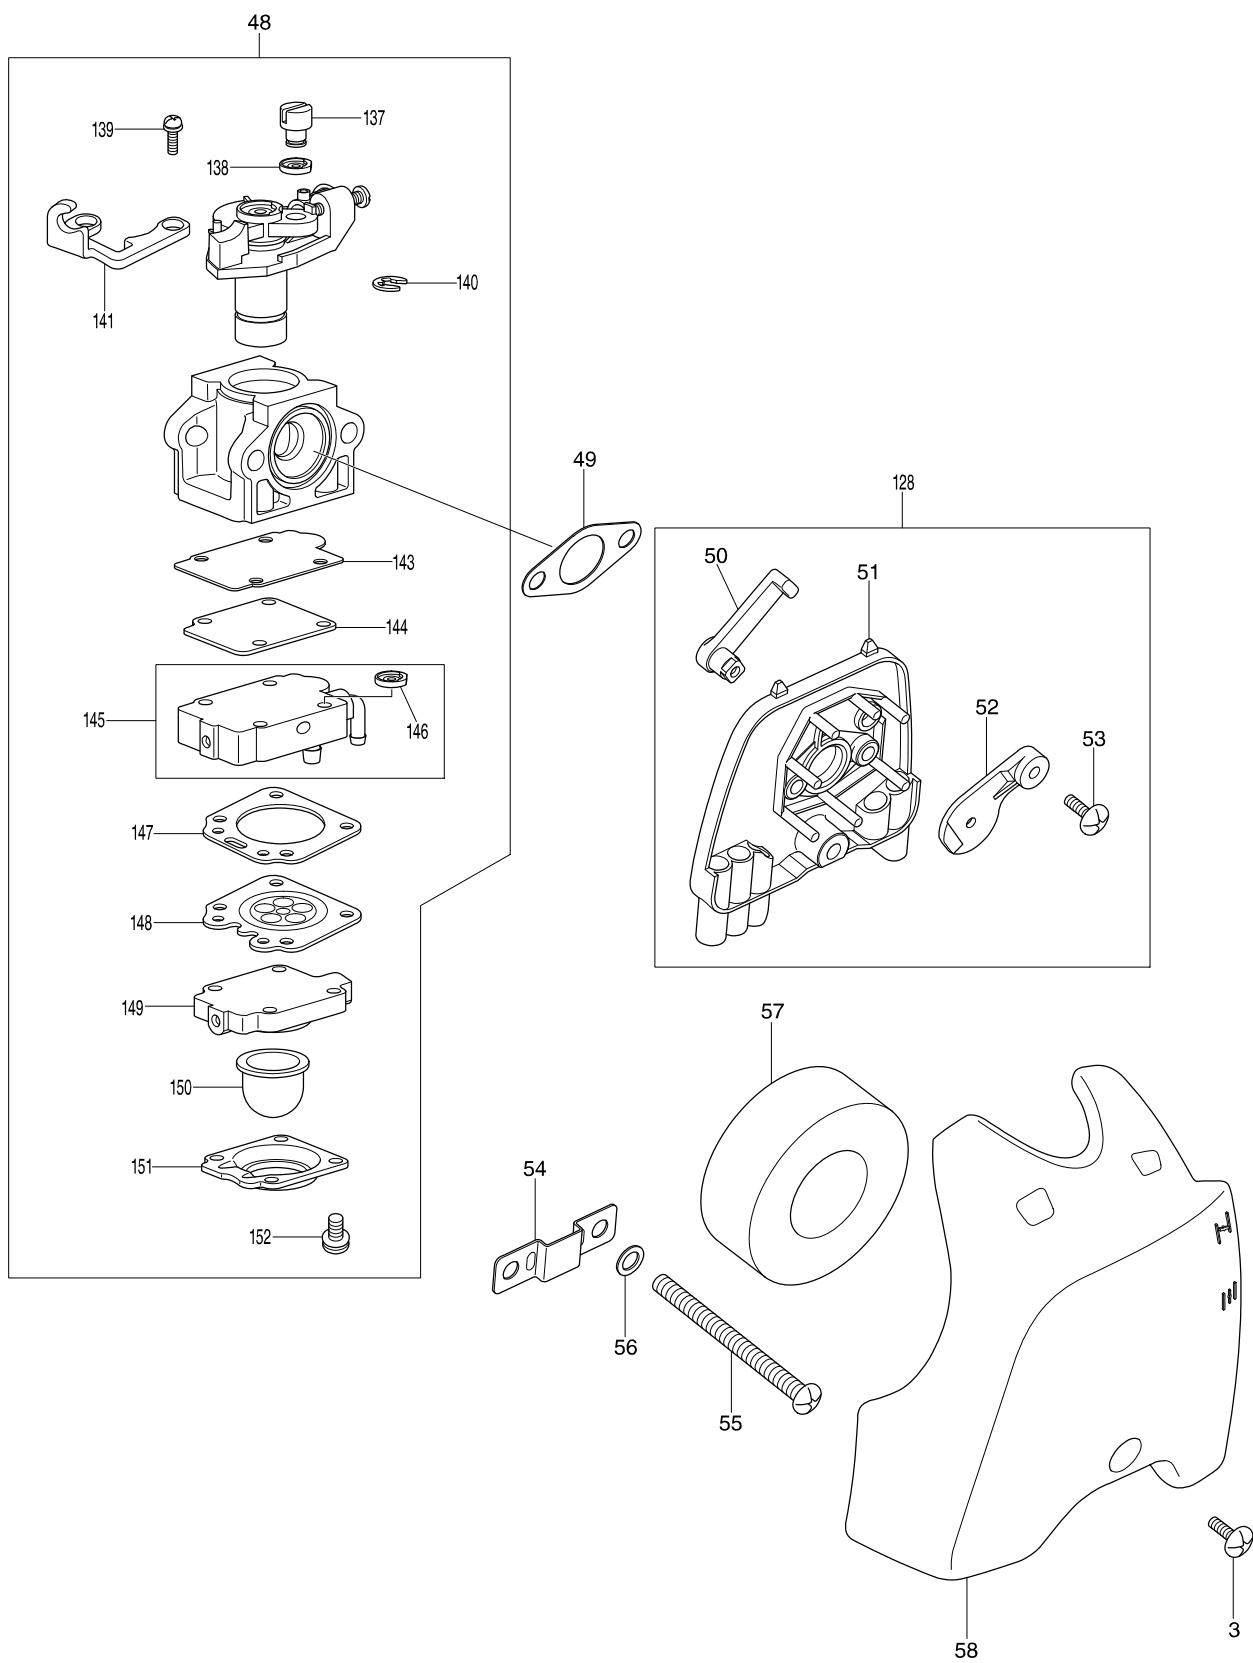

Numéro du modèle EM2600U PETROL BRUSHCUTTER

Numéro du modèle EM2600U PETROL BRUSHCUTTER

Numéro du modèle EM2600U PETROL BRUSHCUTTER

Numéro du modèle EM2600U PETROL BRUSHCUTTER

Position	Référence pièce	Description	Echelle	QTE	N/O	Option 1	Option 2	COMMENTAIRE
001	DA00000379	STARTER,REWIND ASSY		1				
002	DA00000380	PULLEY		1				
003	DA00000096	SCREW & WASHER ASS'Y		8		P1		
004	DA00000064	OIL SEAL		1		P9		
005	DA00000381	OIL SEAL		1				
006	DA00000382	CRANKCASE1		1				
007	DA00000383	CRANKCASE2		1				
008	DA00000384	BALL BEARING		2				
009	DA00000385	KNOCK		2				
010	DA00000386	CRANKSHAFT COMPL		1				
011	DA00000077	WOODRUFF KEY		1		P2		
012	DA00000387	PISTON		1				
013	DA00000388	RING,PISTON		2				
014	DA00000073	NEEDLE BEARING 8		1		P13		
015	DA00000389	PIN,PISTON		1				
016	DA00000071	CLIP		2		P1		
017	DA00000390	GASKET,CRANKCASE		1				
018	DA00000134	HEX. SOCKET HEAD BOLT M5X30		5		P1		
019	DA00000391	GASKET,CYLINDER		1				
020	DA00000392	CYLINDER		1				
021	DA00000085	SPARK PLUG		1	*	P24		
021-1	168648-5	SPARK PLUG (BPMR7A)	O	1		P20		
022	DA00000080	SOCKET HEAD BOLT M5X20		7		P1		
023	DA00000393	FLYWHEEL COMPL		1				
024	DA00000394	IGNITION COIL ASSY		1				
025	DA00000395	INSULATOR,IGNITION COIL		1				
026	DA00000396	SOCKET HAED BOLT M4		2				
027	DA00000397	NUT,M6		1				
028	DA00000398	WASHER		2				
029	DA00000399	CLUTCH ASS'Y		1				
030	DA00000400	WASHER		2				
031	DA00000401	BOLT,CLUTCH		2				
032	DA00000402	DRUM,CLUTCH COMPL		1				
033	DA00000403	CLUTCH CASE		1				
034	DA00000092	OUTER SNAP RING		1		P1		
035	DA00000405	BUFFER RUBBER		1				
036	DA00000406	PIPE HOLDER		1				
037	DA00000407	PIPE HOLDER		1				
038	DA00000408	BUFFER RUBBER		1				
039	DA00000409	BUFFER RUBBER		1				
040	DA00000410	SOCKET HEAD BOLT M5X12(SW)		1				
041	DA00000411	GASKET,INSULATOR		1				
042	DA00000412	INSULATOR		1				
043	DA00000413	WIRE COMPL		1				
044	DA00000137	SOCKET HEAD BOLT M5X25		7		P1		
045	DA00000414	GASKET,CARBURETOR		1				
046	DA00000415	INSULATOR,CARBURETOR		1				
047	DA00000416	GASKET,CARBURETOR		1				