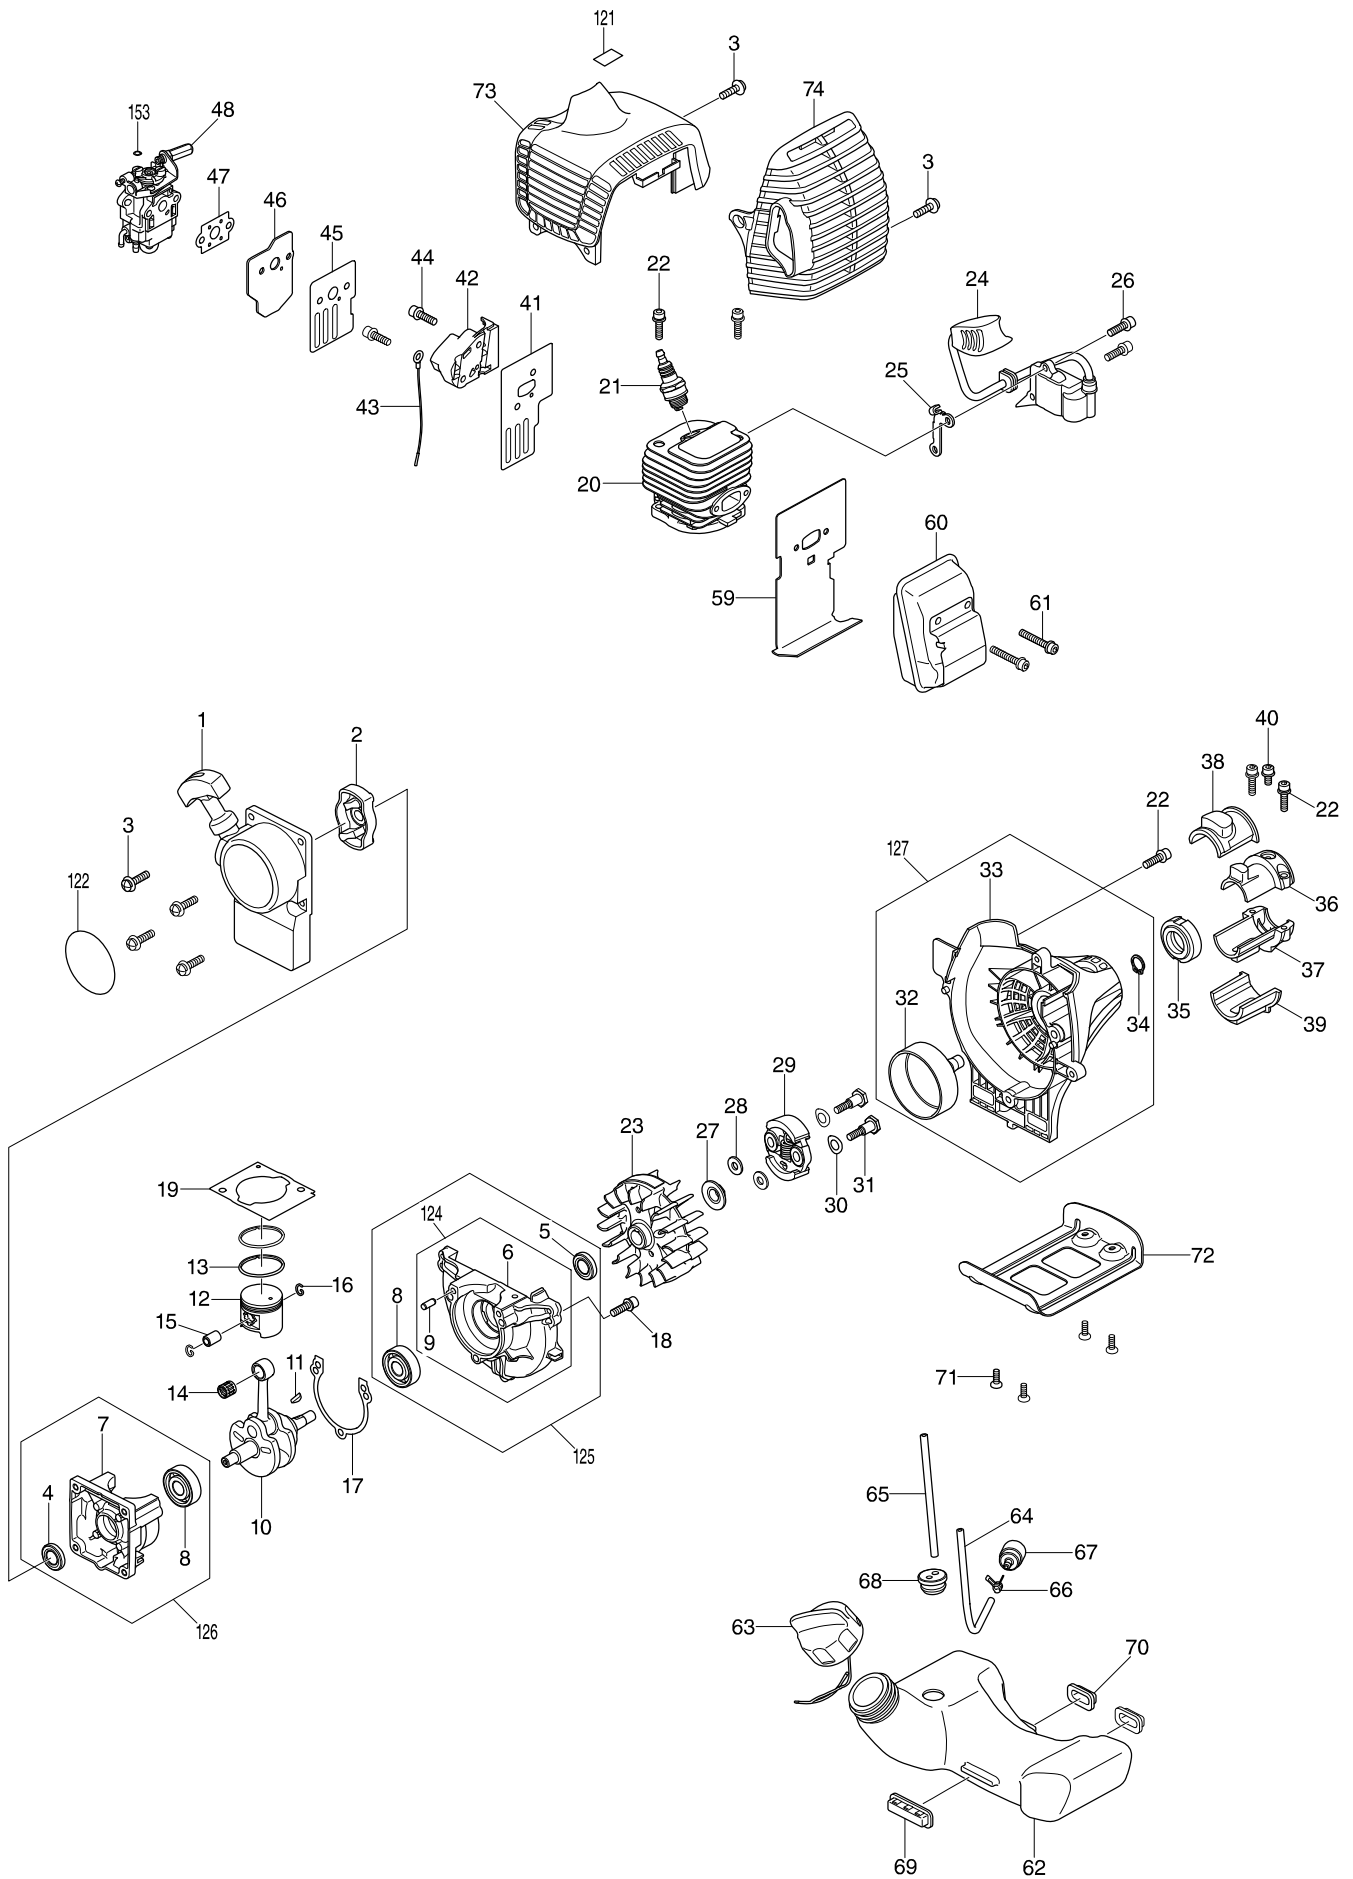

Numéro du modèle EM2600U PETROL BRUSHCUTTER

Numéro du modèle EM2600U PETROL BRUSHCUTTER

Numéro du modèle EM2600U PETROL BRUSHCUTTER

Numéro du modèle EM2600U PETROL BRUSHCUTTER

Position	Référence pièce	Description	Echelle	QTE	N/O	Option 1	Option 2	COMMENTAIRE
001	DA00000379	STARTER,REWIND ASSY		1				
002	DA00000380	PULLEY		1				
003	DA00000096	SCREW & WASHER ASS'Y		8		P1		
004	DA00000064	OIL SEAL		1		P9		
005	DA00000381	OIL SEAL		1				
006	DA00000382	CRANKCASE1		1				
007	DA00000383	CRANKCASE2		1				
008	DA00000384	BALL BEARING		2				
009	DA00000385	KNOCK		2				
010	DA00000386	CRANKSHAFT COMPL		1				
011	DA00000077	WOODRUFF KEY		1		P2		
012	DA00000387	PISTON		1				
013	DA00000388	RING,PISTON		2				
014	DA00000073	NEEDLE BEARING 8		1		P13		
015	DA00000389	PIN,PISTON		1				
016	DA00000071	CLIP		2		P1		
017	DA00000390	GASKET,CRANKCASE		1				
018	DA00000134	HEX. SOCKET HEAD BOLT M5X30		5		P1		
019	DA00000391	GASKET,CYLINDER		1				
020	DA00000392	CYLINDER		1				
021	DA00000085	SPARK PLUG		1	*	P24		
021-1	168648-5	SPARK PLUG (BPMR7A)	O	1		P20		
022	DA00000080	SOCKET HEAD BOLT M5X20		7		P1		
023	DA00000393	FLYWHEEL COMPL		1				
024	DA00000394	IGNITION COIL ASSY		1				
025	DA00000395	INSULATOR,IGNITION COIL		1				
026	DA00000396	SOCKET HAED BOLT M4		2				
027	DA00000397	NUT,M6		1				
028	DA00000398	WASHER		2				
029	DA00000399	CLUTCH ASS'Y		1				
030	DA00000400	WASHER		2				
031	DA00000401	BOLT,CLUTCH		2				
032	DA00000402	DRUM,CLUTCH COMPL		1				
033	DA00000403	CLUTCH CASE		1				
034	DA00000092	OUTER SNAP RING		1		P1		
035	DA00000405	BUFFER RUBBER		1				
036	DA00000406	PIPE HOLDER		1				
037	DA00000407	PIPE HOLDER		1				
038	DA00000408	BUFFER RUBBER		1				
039	DA00000409	BUFFER RUBBER		1				
040	DA00000410	SOCKET HEAD BOLT M5X12(SW)		1				
041	DA00000411	GASKET,INSULATOR		1				
042	DA00000412	INSULATOR		1				
043	DA00000413	WIRE COMPL		1				
044	DA00000137	SOCKET HEAD BOLT M5X25		7		P1		
045	DA00000414	GASKET,CARBURETOR		1				
046	DA00000415	INSULATOR,CARBURETOR		1				
047	DA00000416	GASKET,CARBURETOR		1				