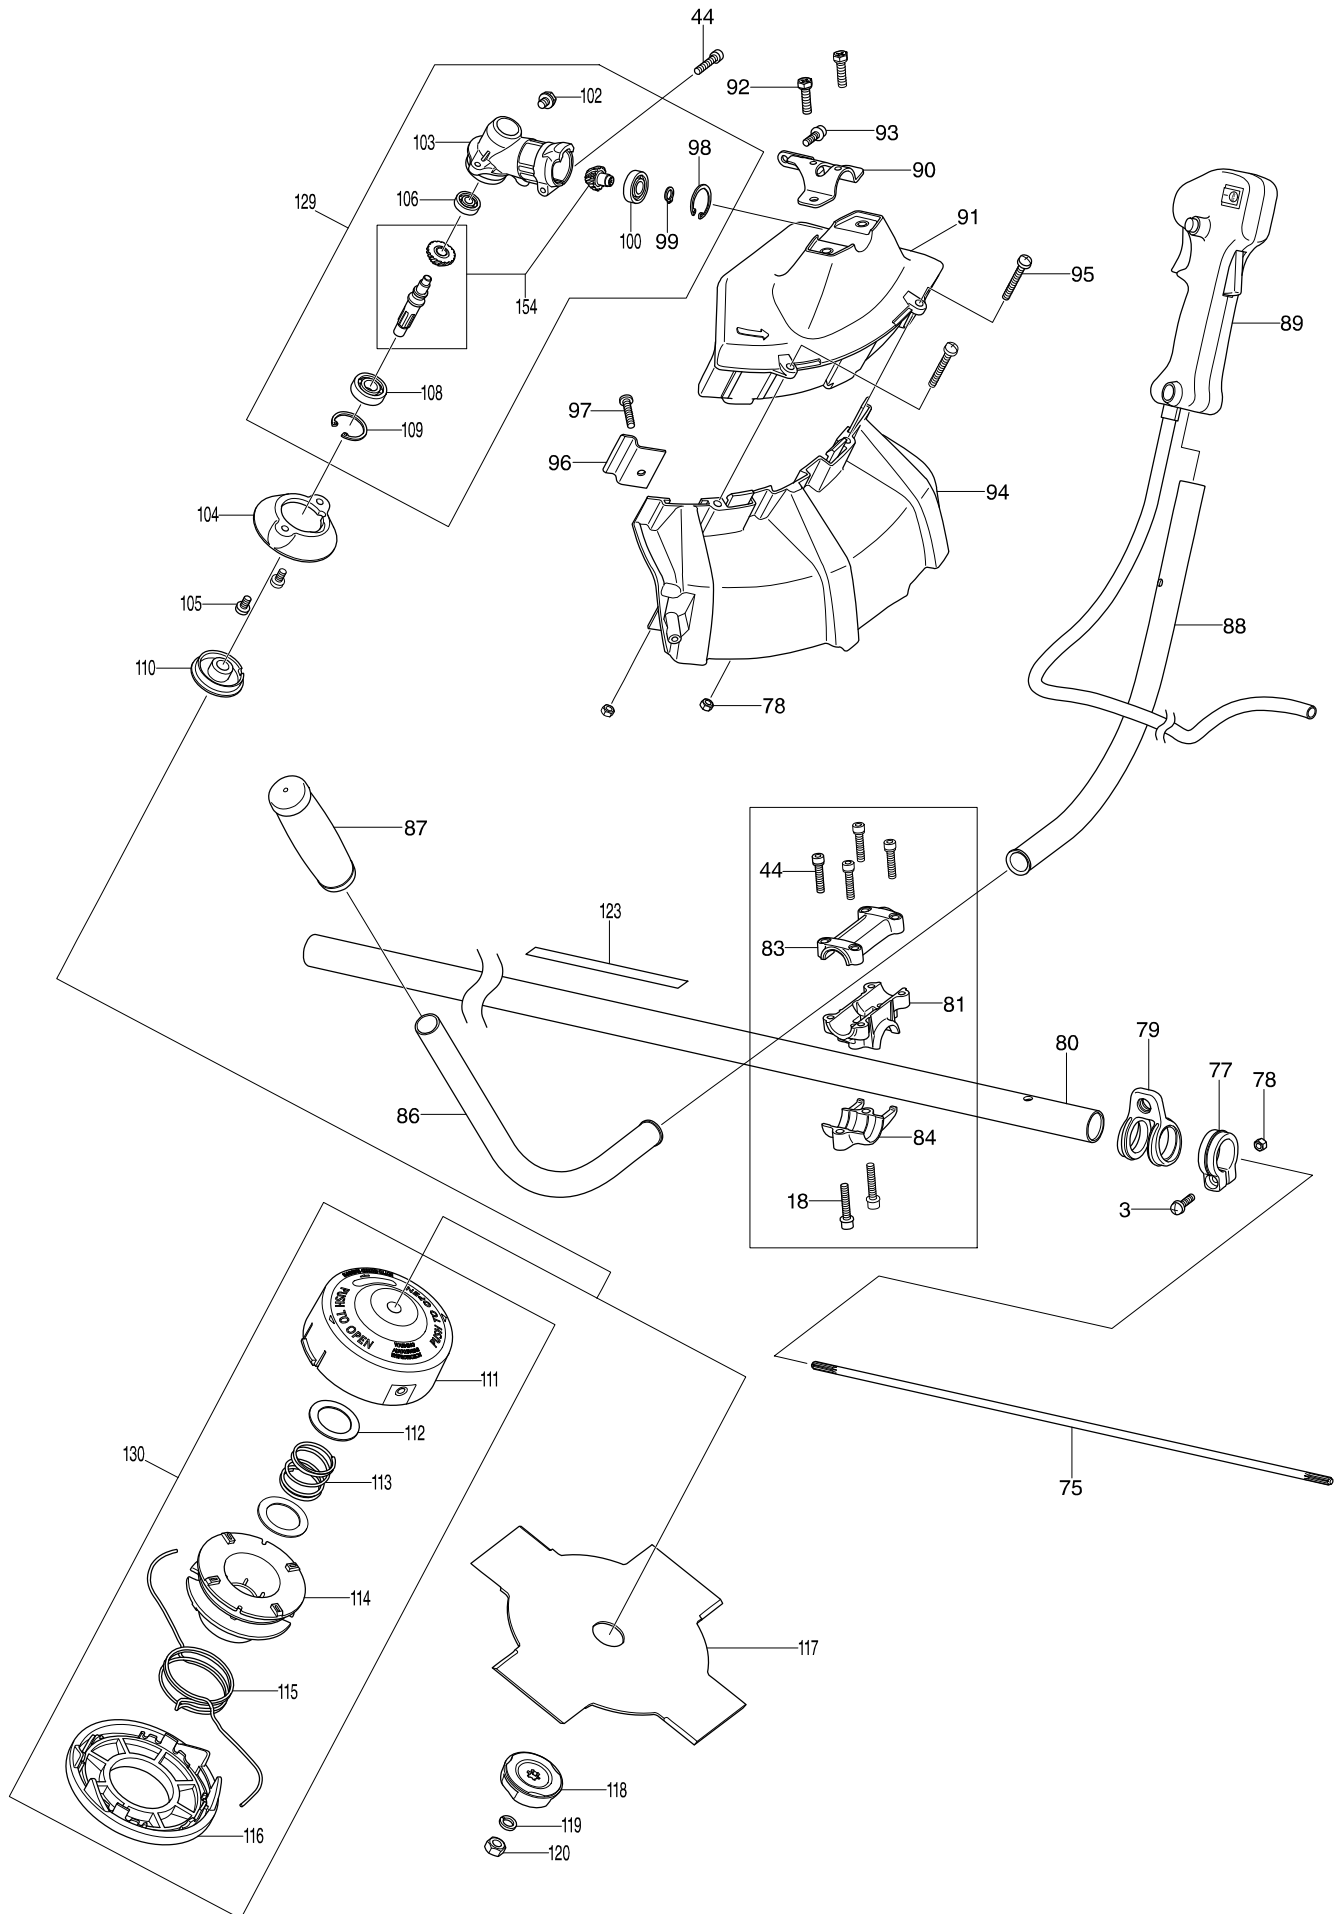

Numéro du modèle EM2600U PETROL BRUSHCUTTER

Numéro du modèle EM2600U PETROL BRUSHCUTTER

Numéro du modèle EM2600U PETROL BRUSHCUTTER

Numéro du modèle EM2600U PETROL BRUSHCUTTER

Position	Référence pièce	Description	Echelle	QTE	N/O	Option 1	Option 2	COMMENTAIRE
001	DA00000379	STARTER,REWIND ASSY		1				
002	DA00000380	PULLEY		1				
003	DA00000096	SCREW & WASHER ASS'Y		8		P1		
004	DA00000064	OIL SEAL		1		P9		
005	DA00000381	OIL SEAL		1				
006	DA00000382	CRANKCASE1		1				
007	DA00000383	CRANKCASE2		1				
008	DA00000384	BALL BEARING		2				
009	DA00000385	KNOCK		2				
010	DA00000386	CRANKSHAFT COMPL		1				
011	DA00000077	WOODRUFF KEY		1		P2		
012	DA00000387	PISTON		1				
013	DA00000388	RING,PISTON		2				
014	DA00000073	NEEDLE BEARING 8		1		P13		
015	DA00000389	PIN,PISTON		1				
016	DA00000071	CLIP		2		P1		
017	DA00000390	GASKET,CRANKCASE		1				
018	DA00000134	HEX. SOCKET HEAD BOLT M5X30		5		P1		
019	DA00000391	GASKET,CYLINDER		1				
020	DA00000392	CYLINDER		1				
021	DA00000085	SPARK PLUG		1	*	P24		
021-1	168648-5	SPARK PLUG (BPMR7A)	O	1		P20		
022	DA00000080	SOCKET HEAD BOLT M5X20		7		P1		
023	DA00000393	FLYWHEEL COMPL		1				
024	DA00000394	IGNITION COIL ASSY		1				
025	DA00000395	INSULATOR,IGNITION COIL		1				
026	DA00000396	SOCKET HAED BOLT M4		2				
027	DA00000397	NUT,M6		1				
028	DA00000398	WASHER		2				
029	DA00000399	CLUTCH ASS'Y		1				
030	DA00000400	WASHER		2				
031	DA00000401	BOLT,CLUTCH		2				
032	DA00000402	DRUM,CLUTCH COMPL		1				
033	DA00000403	CLUTCH CASE		1				
034	DA00000092	OUTER SNAP RING		1		P1		
035	DA00000405	BUFFER RUBBER		1				
036	DA00000406	PIPE HOLDER		1				
037	DA00000407	PIPE HOLDER		1				
038	DA00000408	BUFFER RUBBER		1				
039	DA00000409	BUFFER RUBBER		1				
040	DA00000410	SOCKET HEAD BOLT M5X12(SW)		1				
041	DA00000411	GASKET,INSULATOR		1				
042	DA00000412	INSULATOR		1				
043	DA00000413	WIRE COMPL		1				
044	DA00000137	SOCKET HEAD BOLT M5X25		7		P1		
045	DA00000414	GASKET,CARBURETOR		1				
046	DA00000415	INSULATOR,CARBURETOR		1				
047	DA00000416	GASKET,CARBURETOR		1				