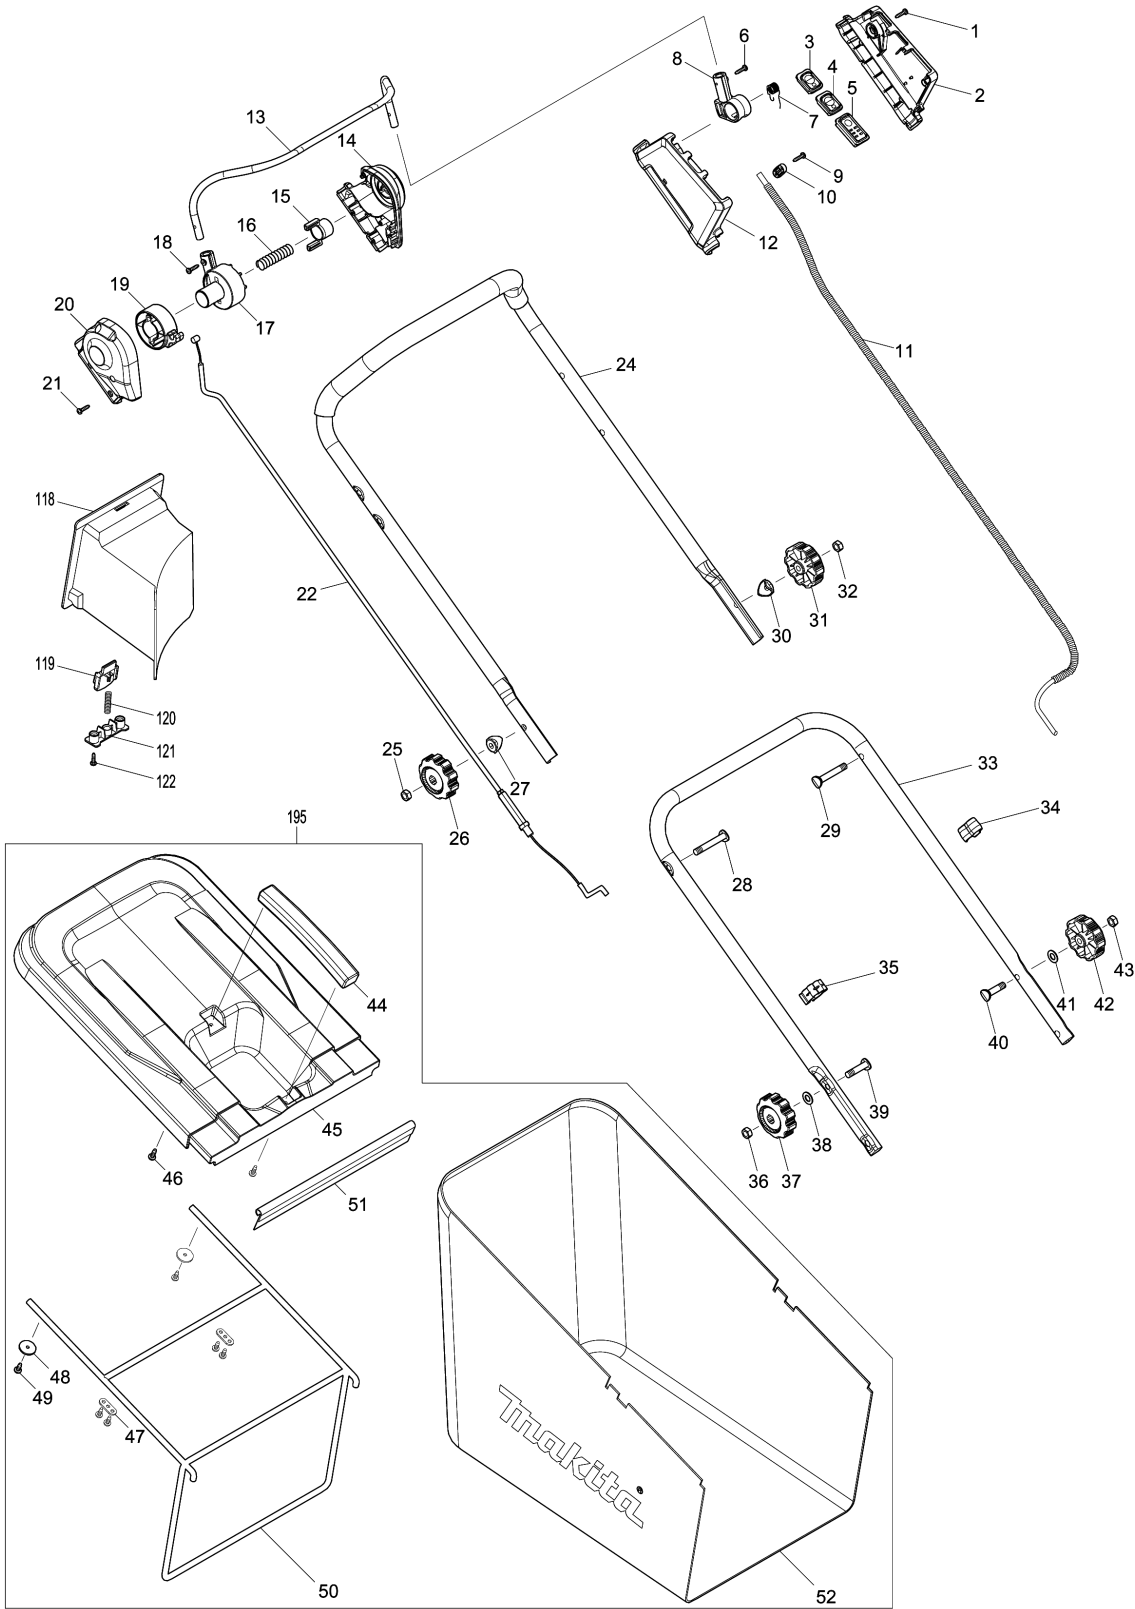

Model No.DLM460 460MM CORDLESS LAWN MOWER

Model No.DLM460 460MM CORDLESS LAWN MOWER

Model No.DLM460 460MM CORDLESS LAWN MOWER

Position	Référence pièce	Description	Echange	QTE	New/Old	Option 1	Option 2	COMMENTAIRE
001	266326-2	TAPPING SCREW 4X18		4		65	P2	
002	183K45-0	SWITCH BOX SET		1				
	D10	INC. 12						
003	140F09-7	SWITCH CIRCUIT COMPLETE		1				
	C10	810D46-0		1				
004	140F10-2	SWITCH CIRCUIT COMPLETE		1				
	C10	818A74-1		1				
005	140F08-9	LED CIRCUIT COMPLETE		1				
	C10	818A73-3		1				
006	266324-6	TAPPING SCREW 4X22		1		0	P1	
007	232470-7	TORSION SPRING 12		1				
008	458803-0	LEVER SUPPORT		1				
009	266326-2	TAPPING SCREW 4X18		2		65	P2	
010	687124-5	STRAIN RELIEF		1		0	P1	
011	699115-4	POWER SUPPLY CORD UNIT		1				
012	183K45-0	SWITCH BOX SET		1				
	D10	INC. 2						
013	327208-4	SWITCH LEVER		1				
014	183K56-5	LEVER BOX SET		1				
	C10	818A72-5		1				
	D10	INC. 20						
015	458807-2	LOCK OFF BUTTON		1				
016	231227-3	COMPRESSION SPRING 15		1		65	P2	
017	458805-6	DRIVING SLEEVE A		1				
018	266324-6	TAPPING SCREW 4X22		1		0	P1	
019	458806-4	DRIVING SLEEVE B		1				
020	183K56-5	LEVER BOX SET		1				
	C10	818A72-5		1				
	D10	INC. 14						
021	266326-2	TAPPING SCREW 4X18		4		65	P2	
022	162509-1	CONTROL CABLE		1				
024	DA00001255	HANDLE UPPER + GRIP RUBBER		1				
025	DA00000563	HEXAGON NUT M8		1				
026	DA00000564	KNOB		1			P1	
027	DA00000924	PLASTIC SADDLE WASHER 8		1				
028	DA00000569	SADDLE HEAD BOLT M8X58		1			P2	
029	DA00000569	SADDLE HEAD BOLT M8X58		1			P2	
030	DA00000924	PLASTIC SADDLE WASHER 8		1				
031	DA00000564	KNOB		1			P1	
032	DA00000563	HEXAGON NUT M8		1				
033	671001606	LOWER HANDLE BAR		1				
034	458810-3	CABLE CLAMP		1				
035	671611001	CABLE CLIP		1			P1	
036	DA00000563	HEXAGON NUT M8		1				
037	DA00000564	KNOB		1			P1	
038	671007007	FLAT WASHER 8		1			P1	
039	DA00000880	SADDLE HEAD BOLT M8X35		1			P1	