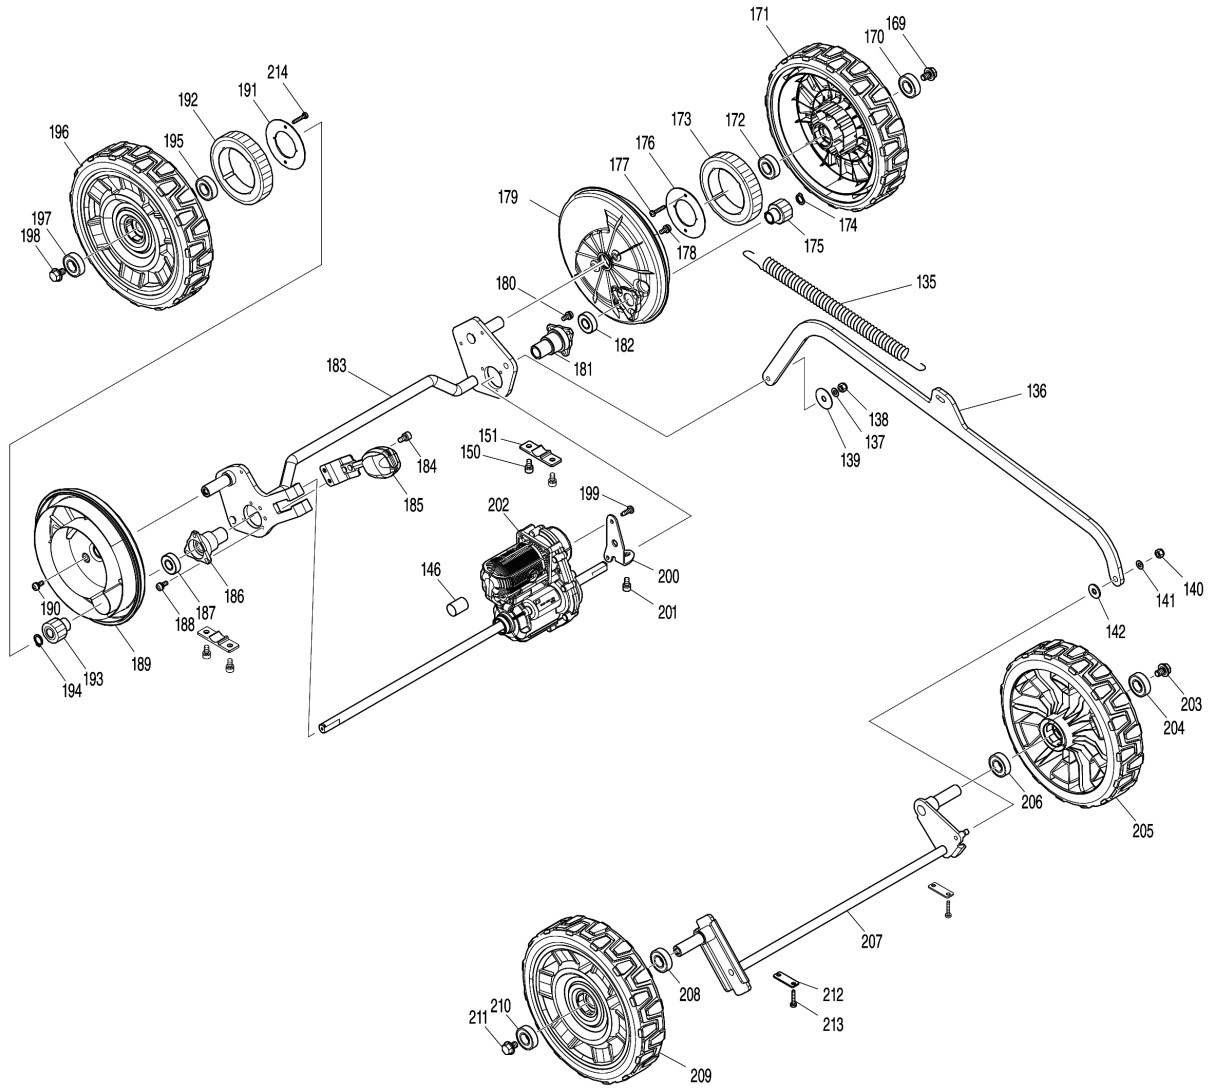

## Model No.DLM532 530MM CORDLESS LAWN MOWER

Position	Référence pièce	Description	Echange	QTE	New/Old	Option 1	Option 2	COMMENTAIRE
001	327425-6	DRIVING LEVER		1				
002	459859-6	DRIVING LEVER HOLDER		1				
003	232566-4	TORSION SPRING 12		1				
004	911138-5	PAN HEAD SCREW M4X20		1		0	P1	
005	459864-3	DRIVING LEVER SUPPORT L		1				
006	267136-0	FLAT WASHER 5		1		0	P3	
007	266424-2	TAPPING SCREW 4X20		1		0	P1	
008	266424-2	TAPPING SCREW 4X20		1		0	P1	
009	267136-0	FLAT WASHER 5		1		0	P3	
010	459858-8	DRIVING LEVER SUPPORT R		1				
011	911138-5	PAN HEAD SCREW M4X20		1		0	P1	
012	459859-6	DRIVING LEVER HOLDER		1				
013	266424-2	TAPPING SCREW 4X20		6		0	P1	
014	183N90-3	SWITCH BOX SET		1				
D10		INC. 26						
015	140F09-7	SWITCH CIRCUIT COMPLETE		1				
C10	810D46-0	SWITCH LABEL		1				
016	140F10-2	SWITCH CIRCUIT COMPLETE		1				
C10	818A74-1	SWITCH LABEL		1				
017	232575-3	TORSION SPRING 12		1				
018	266424-2	TAPPING SCREW 4X20		2		0	P1	
019	687124-5	STRAIN RELIEF		1		0	P1	
020	459860-1	SWITCH BOX		1				
021	620C48-0	INDICATION CIRCUIT COMPLETE		1				
C10	8007C8-5	INDICATION LABEL		1				
022	620415-1	SUB CONTROLLER		1			P14	
023	651083-9	SWITCH C3XA-1PSPM		1				
024	459866-9	SPEED LEVER HOLDER		1				
025	213897-0	O-RING 26		1				
026	183N90-3	SWITCH BOX SET		1				
D10		INC. 14						
027	266424-2	TAPPING SCREW 4X20		5		0	P1	
028	459865-1	SPEED LEVER		1				
029	266424-2	TAPPING SCREW 4X20		1		0	P1	
030	911138-5	PAN HEAD SCREW M4X20		1		0	P1	
031	459863-5	SWITCH LEVER SUPPORT L		1				
C10	931102-0	HEX. NUT M4		1		0	P1	
032	327424-8	SWITCH LEVER		1				
033	459856-2	SWITCH LEVER SUPPORT R		1				
C10	931102-0	HEX. NUT M4		1		0	P1	
034	911138-5	PAN HEAD SCREW M4X20		1		0	P1	
035	183P40-0	LEVER BOX SET		1				
C10	8007C6-9	INDICATION LABEL		1				
D10		INC. 41						