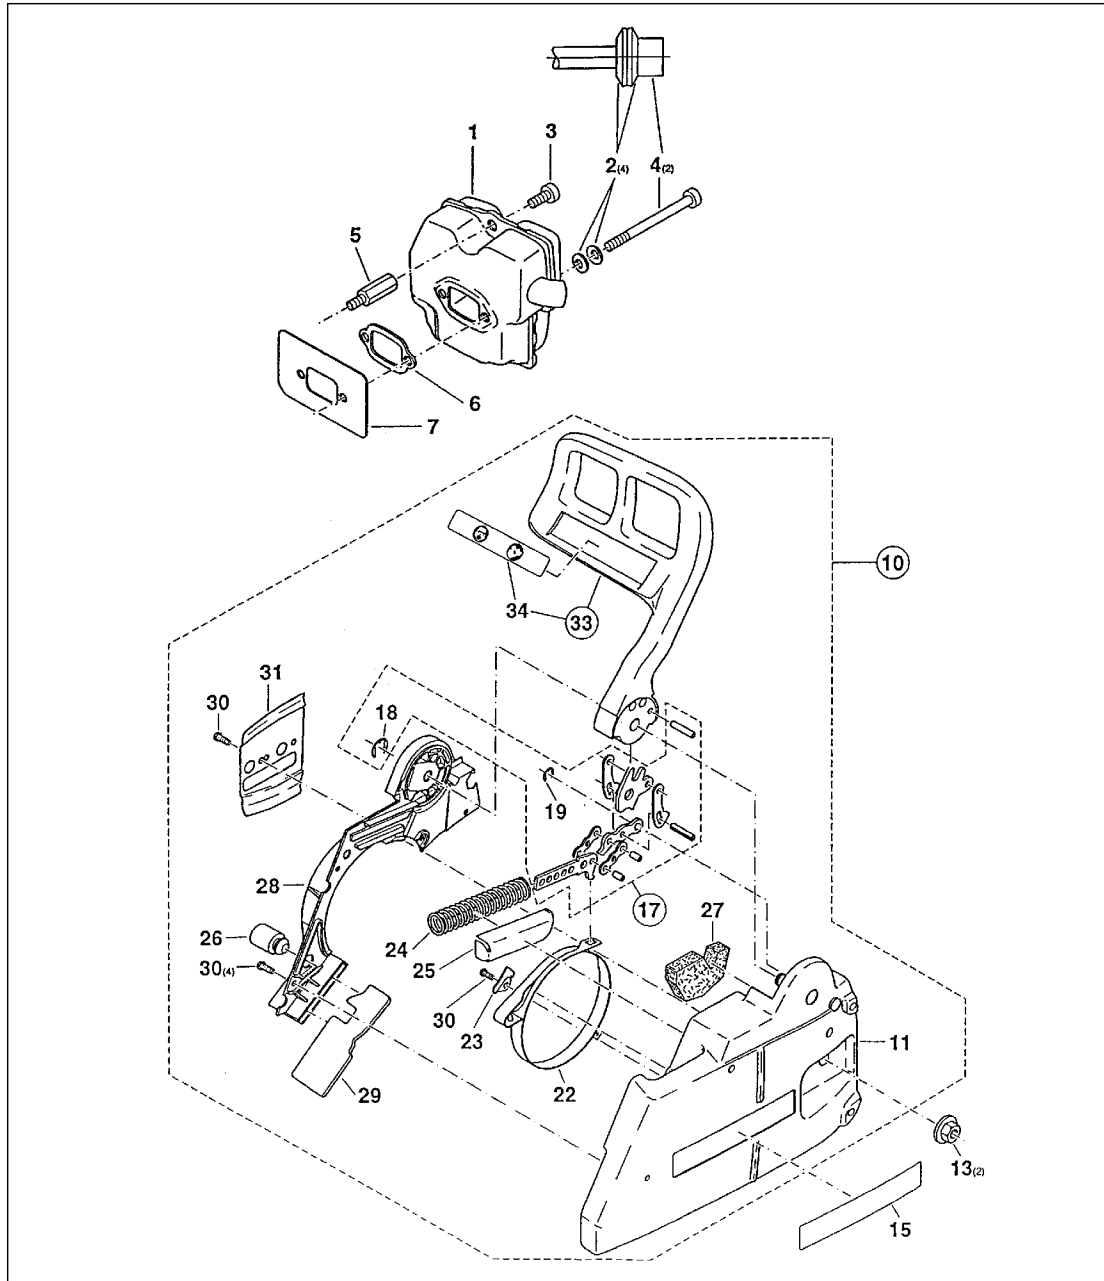

REP	DESIGNATION	CODE PIECE	CODE BAREME
1	Pot d'échappement	030174010	P33
2	Cuvette	928406000	P03
3	Vis torx M 6 x 14	908006145	P03
4	Vis torx M 6 x 70	908206708	P09
5	Boulon intermédiaire	030174020	P12
6	Joint	965517031	P05
7	Tôle de protection	030174031	P07
10	Frein de chaîne complet	030213660	P40
11	Protège-pignon	030213655	P33
13	Ecrou M 8 à collerette	923208004	P04
15	Plaque du modèle	980114260	P05
17	Mécanisme du frein	010213020	P30
18	Rondelle sécurité	927306000	P02

REP	DESIGNATION	CODE PIECE	CODE BAREME
19	Rondelle sécurité	927304000	P01
22	Bande du frein	030213160	P22
23	Tôle d'arrêt du frein	027213350	P04
24	Ressort	024213321	P09
25	Boîtier du ressort	030213190	P10
26	Amortisseur	965403370	P05
27	Bloc de mousse	965404800	P04
28	Arceau	030213180	P12
29	Plaque de caoutchouc	965404761	P07
30	Vis 3,5 x 9,5	915135100	P01
31	Tôle de guidage (droite)	030111030	P12
33	Protège-main	030213110	P23
34	Adhésif sécurité	980114237	P03

* non illustré