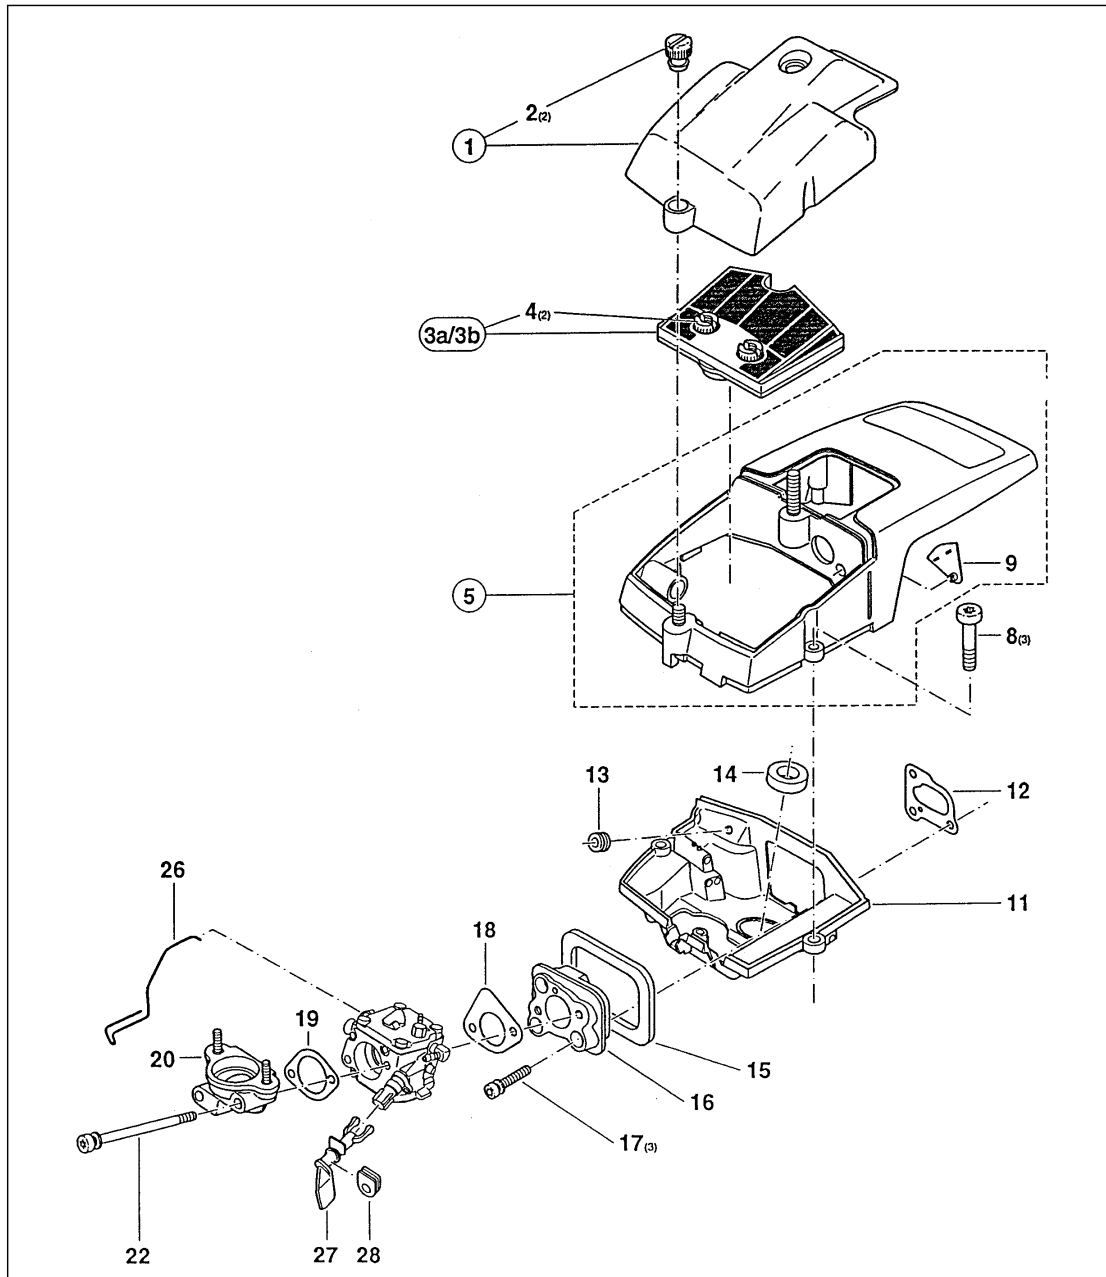

REP	DESIGNATION	CODE PIECE	CODE BAREME
1	Couvercle du filtre (avec vis)	030118070	P18
2	Ecrou spécial M5	001118062	P07
3/1	Filtre à air nylon	121173051	P22
3/2	Filtre à air robkoflok	121173151	P26
4	Ecrou spécial M5	001118040	P05
5	Capot (avec volet)	030118010	P26
8	Vis torx M 5 x 25	908305255	P03
9	Volet	030118131	P03
11	Fond	030118082	P18
12	Joint	965517122	P04
13	Passe-fil	965401014	P04

REP	DESIGNATION	CODE PIECE	CODE BAREME
14	Joint	030404460	P02
15	Joint	030131020	P03
16	Bride intermédiaire	030131012	P21
17	Vis torx M 5 x 25	908405255	P02
18	Joint	965517101	P03
19	Joint	965518090	P02
20	Bride coudée	121171020	P21
22	Vis torx M 5 x 75	908205755	P05
26	Tringle des gaz	030117032	P07
27	Commande du starter	030150030	P05
28	Passe-fil	965401016	P04

* non illustré

ED. 2000