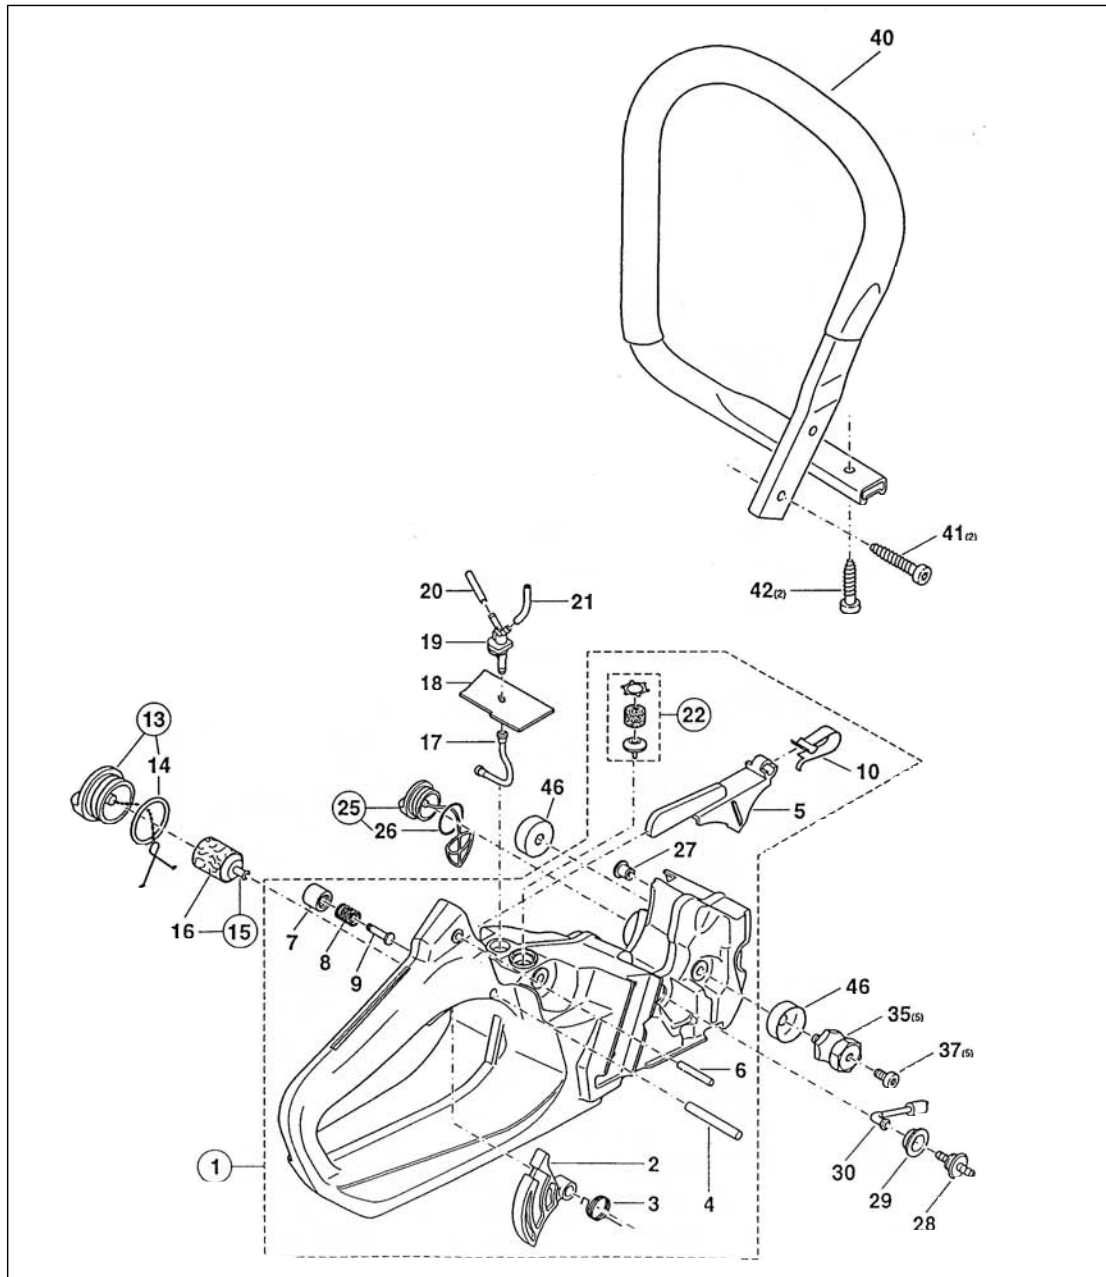

REP	DESIGNATION	CODE PIECE	CODE BAREME
1	Cylindre + piston	030130001	P49
2	Piston complet	030132000	P42
3	Segment pour piston	121132020	P23
4	Axe du piston	119132030	P22
5	Jonc	119132060	P02
6	Joint	965517131	P05
10	Attache	001142012	P03
11	Passe-fil	965401011	P03
13	Vilebrequin (avec bielle)	030120010	P48
14	Clavette	939620371	P01
15	Cage à aiguilles	962210015	P16
16	Roulement à billes	960102159	P22
17	Joint radial 15/24/7	962900052	P13
18	Joint radial 15/30/7	962900053	P15
20	1/2 carter droit	030111630	P39
21	1/2 carter gauche	030111660	P39
22	Joint	965517141	P05

REP	DESIGNATION	CODE PIECE	CODE BAREME
23	Vis torx M 6 x 20	908006205	P02
24	Vis torx M 5 x 30	908005305	P01
25	Vis torx M 5 x 14	908405145	P02
26	Goupille de centrage	936430160	P01
27	Interr. coupe-circuit CPL.	957605112	P18
28	Adhésif «I-O»	980113841	P02
29	Arrêt de chaîne	166111070	P12
30	Goujon	030232010	P14
31	Tôle de guidage (G)	030111020	P04
32	Vis 3,5 x 9,5	915135100	P01
33	Ecrou hexagonal M6	922606000	P01
34	Rondelle 6,4	924306400	P01
35	Ecrou spécial de tension	030111040	P13
36	Vis M 6 x 65	901506654	P04
37	Rondelle ressort	926206000	P01
40	Barre dentée	030250070	P23
41	Vis torx M 6 x 14	908006145	P03

* non illustré

REP	DESIGNATION	CODE PIECE	CODE BAREME
1	Bloc réservoir	030114631	P39
2	Gachette	030117010	P04
3	Ressort	119117041	P02
4	Goupille cyl. 5 x 40	935950400	P03
5	Levier de verrouillage	119117030	P06
6	Goupille cyl. 4 x 24	935940240	P02
7	Bouton de blocage	965451750	P02
8	Ressort	965551160	P01
9	Tige de blocage	965551150	P05
10	Ressort	119117052	P07
13	Bouchon réservoir mélange	965451900	P12
14	Joint	963232045	P03
15	Crépine mélange	963601120	P13
16	Filtre feutre	963601240	P06
17	Durit	965402402	P14
18	Joint	965404850	P03