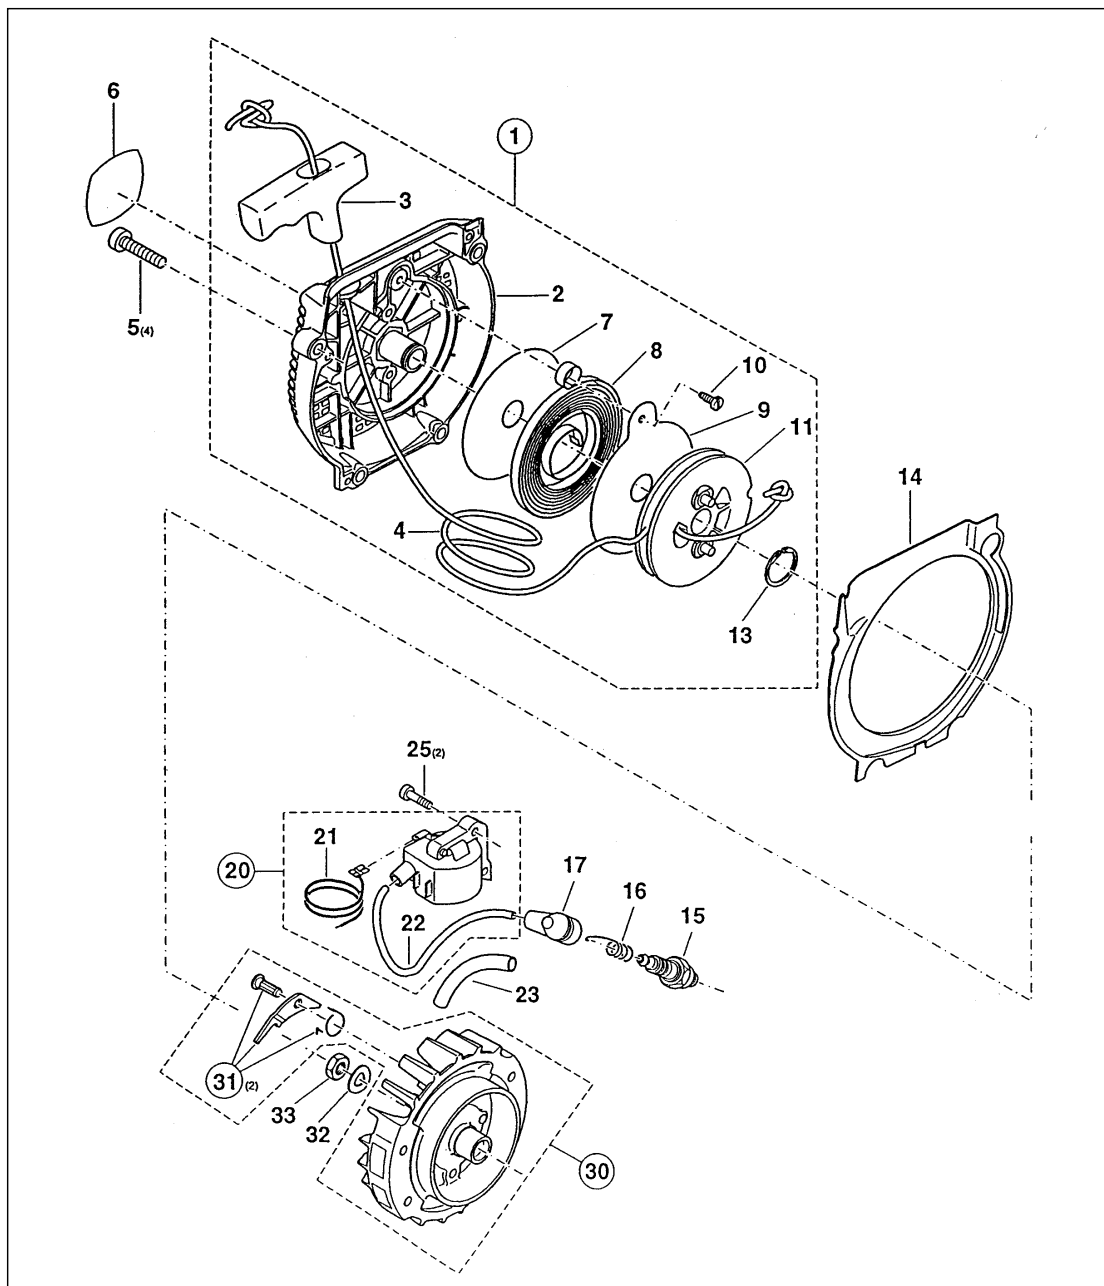

REP	DESIGNATION	CODE PIECE	CODE BAREME
1	Lanceur complet	114112660	P34
2	Carter du lanceur	112112640	P26
3	Poignée du lanceur	965402262	P10
4	Corde diam. 4 (debitee 1m)	985000165	P03
5	Vis torx M 5 x 20	908005205	P01
6	Marquage MAKITA	980114094	P05
7	Joue ext. du ressort	900004363	P03
8	Ressort de rappel	123163013	P20
9	Joue int. du ressort	123163020	P02
10	Vis 4 x 10 autotaraudeuse	907204102	P04
11	Tambour du cable	123162031	P24
13	Circlip	929314100	P02
14	Cloison	112112331	P07

REP	DESIGNATION	CODE PIECE	CODE BAREME
15	Bougie	965603021	P11
16	Contact-ressort	965604180	P03
17	Fiche de bougie CPL.	957604260	P08
20	Bobine d'allumage CPL.	030143040	P37
21	Cable court-circuit	001147000	P14
22	Cable d'allumage	970310200	P14
23	Gaine	970502110	P12
25	Vis torx M 4 x 20	908304205	P02
30	Roue polaire CPL.	030141020	P42
31	Cliquet CPL.	031166010	P17
32	Rondelle ressort 8	928308001	P01
33	Ecrou hexagonal M8	920308024	P02

* non illustré