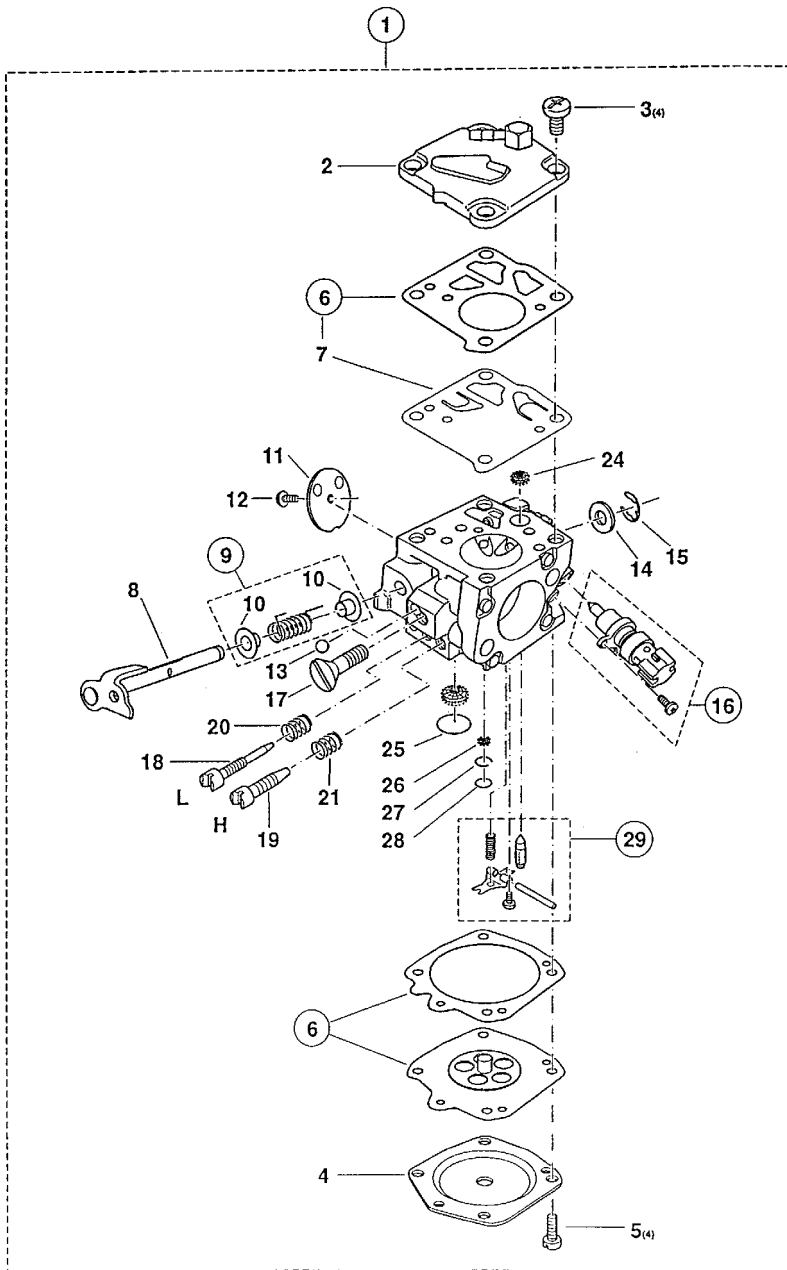

REP	DESIGNATION	CODE PIECE	CODE BAREME
1	Carburateur HS-236E	030150151	P42
2	Couvercle de pompe	030150160	P22
3	Vis (avec rondelle)	113150170	P05
4	Couvercle de membrane	113150120	P12
5	Vis	001150520	P07
6	Membranes + joints (jeu)	957150100	P26
7	Membrane de pompe	113150150	P13
8	Axe du clapet d'étranglement	133150300	P22
9	Ressort + butées (jeu)	957150110	P18
10	Butée	144151315	P07
11	Clapet d'étranglement	001150320	P12
12	Vis	001150370	P06
13	Bille	001150510	P06
14	Rondelle	122151400	P05

REP	DESIGNATION	CODE PIECE	CODE BAREME
15	Circlip	100150350	P09
16	Soupape d'injection	030150141	P24
17	Vis de butée du ralenti	001150570	P12
18	Vis de réglage de ralenti	122151470	P23
19	Vis de réglage plein gaz	122151510	P23
20	Ressort	144151480	P06
21	Ressort	101150480	P04
24	Filtre	020150180	P05
25	Couvercle	113150040	P04
26	Filtre du gicleur	107150230	P05
27	Anneau brise	107150240	P04
28	Couvercle	113150030	P04
29	Pointeau complet	957150070	P22

* non illustré