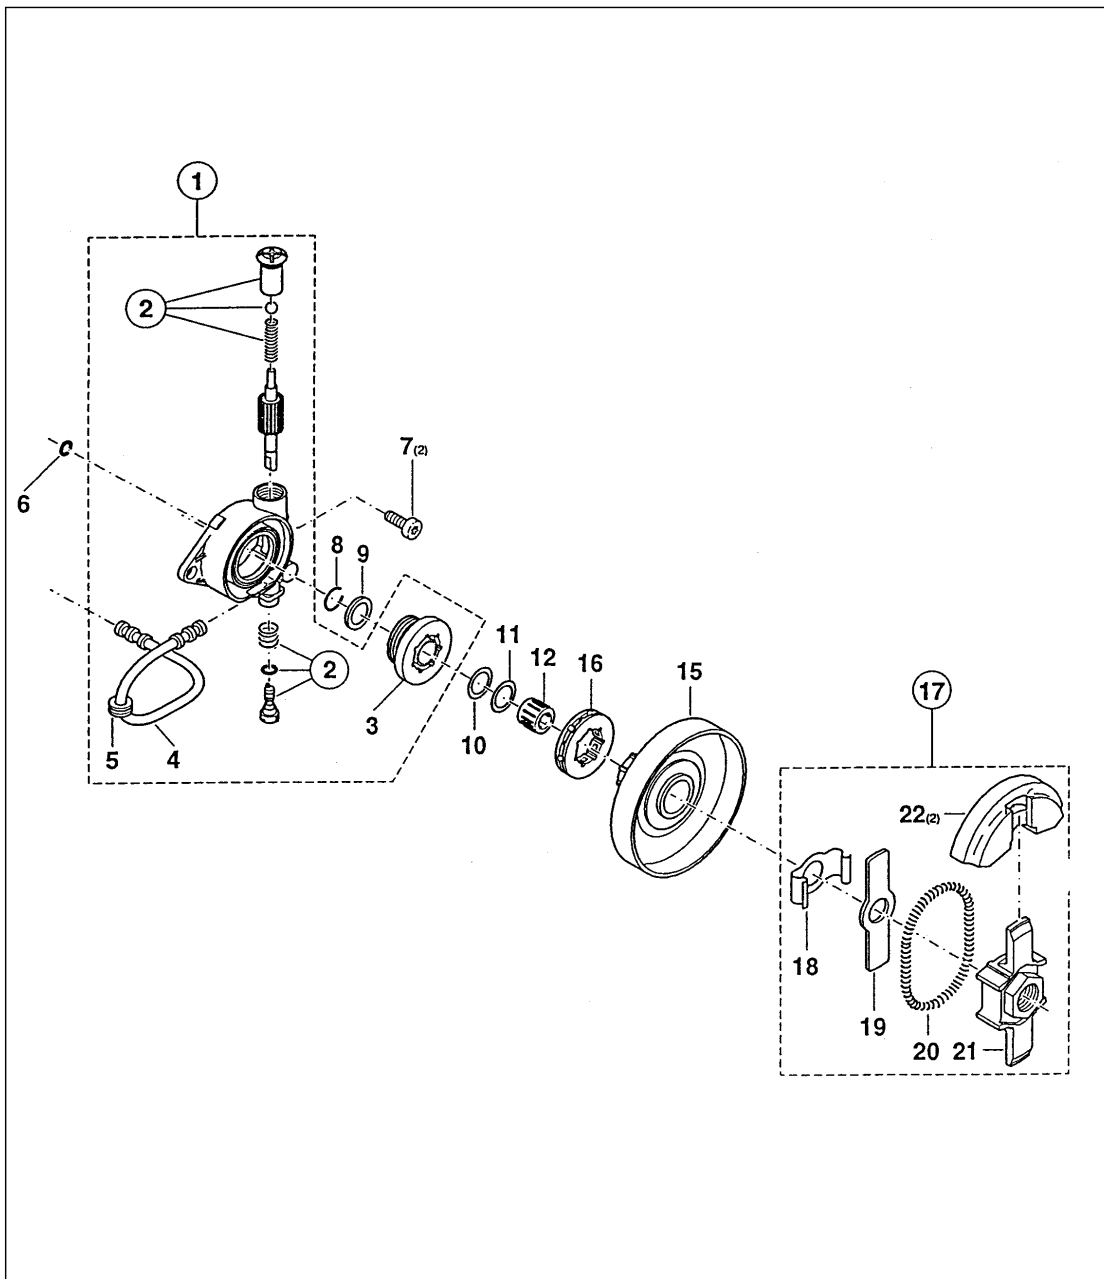

REP	DESIGNATION	CODE PIECE	CODE BAREME
1	Pompe à huile compl.	030245100	P32
2	Entrée + sortie de pompe (6p)	030245070	P20
3	Commande de pompe	030245051	P18
4	Durit	965402402	P14
6	Joint	963204015	P02
7	Vis torx M 5 x 55	908005125	P01
8	Anneau-ressort	930916160	P02
9	Bague de butée	001245320	P10
10	Rondelle d'appui	030224010	P04
11	Rondelle d'appui	030224020	P03

REP	DESIGNATION	CODE PIECE	CODE BAREME
12	Cage à aiguilles	962210026	P22
15	Tambour	030223100	P18
16	Pignon 3/8 7 dents	119224070	P15
17	Embrayage complet	030180000	P29
18	Ressort de maintien	030182030	P06
19	Guide des masselottes	030182020	P08
20	Ressort	114184010	P14
21	Moyeu de l'embrayage	030182010	P19
22	Masselotte	114181021	P20

* non illustré

ED. 2000