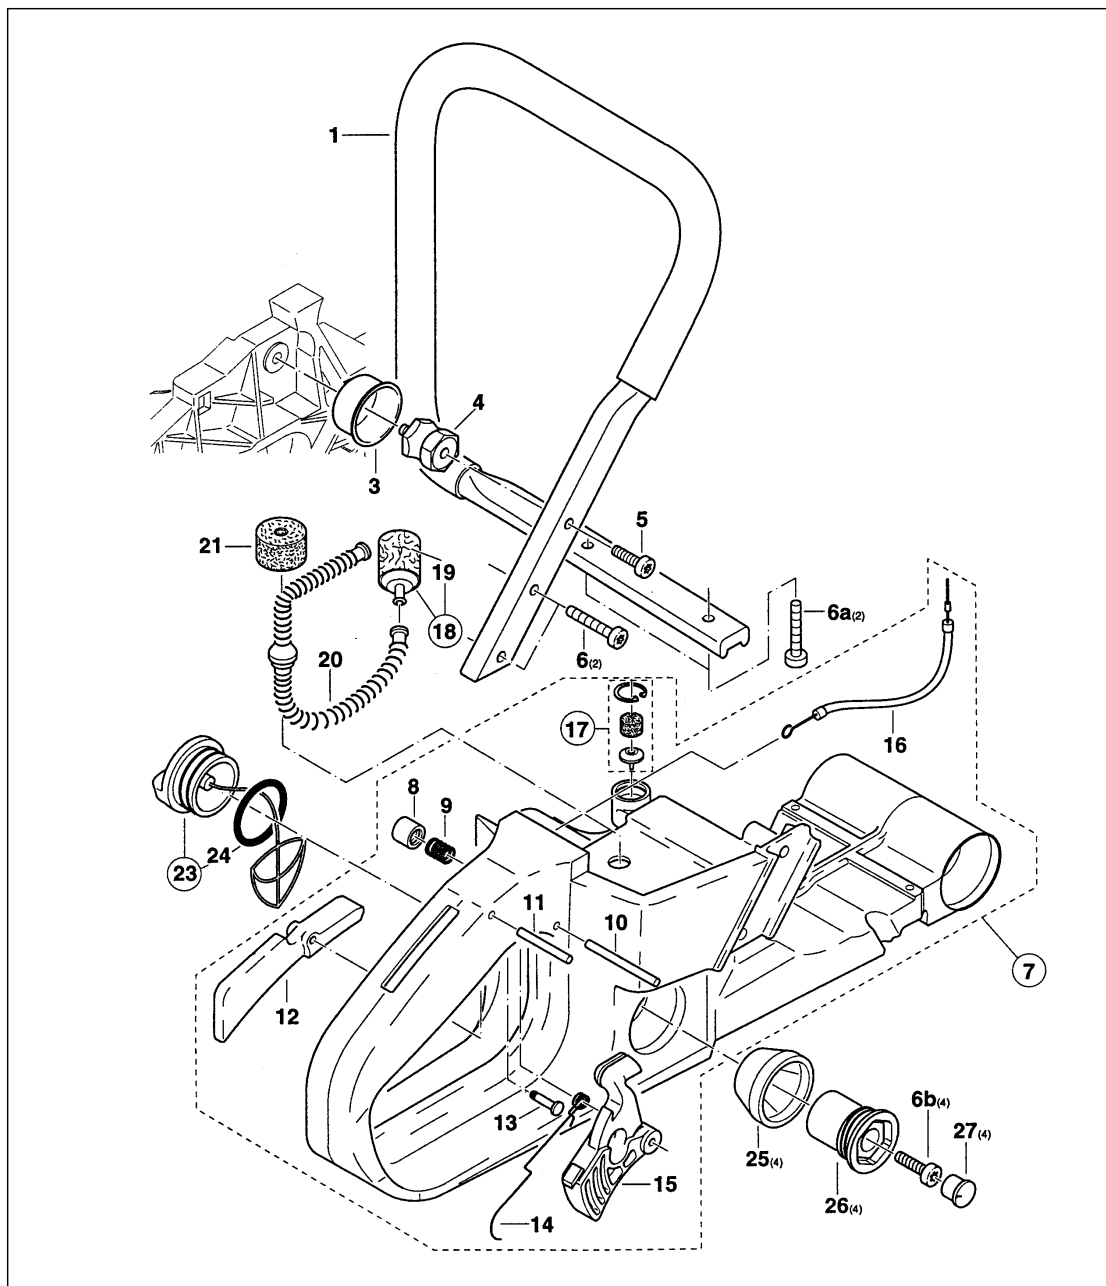

REP	DESIGNATION	CODE PIECE	CODE BAREME
1	Cylindre piston CPL	024130300	P48
3	Piston CPL	024132020	P35
4	Segment de piston 52	133132050	P22
5	Axe de piston	031132020	P23
6	Jonc	119132060	P02
7	Vis torx M5 x 20	908005205	P01
8	Joint	965525060	P03
9	Manivelle	024120022	P48
10	Cage à aiguilles	962210028	P22
11	Clavette	939630370	P02
12	Roulement à billes	960102179	P22
14	Carter côté magn.	024111621	P44
15	Carter côté embr.	024111640	P46
16	Joint	965525070	P12
17	Joint radial	962900054	P15
18	Levier d'interrupteur	965605400	P17
19	Passerelle	965605131	P03

REP	DESIGNATION	CODE PIECE	CODE BAREME
20	Ecrou	965605120	P04
21	Bouchon réservoir d'huile	010114050	P12
22	Bague joint	963228030	P06
23	Amortisseur	965403370	P05
24	Goupille de centrage	936430160	P01
26	Reniflard huile	010245010	P17
27	Boulon	024232030	P15
28	Vis de tension	001213160	P04
29	Ecrou avec pivot	001213170	P17
30	Tôle de sécurité	024111100	P07
31	Vis	915735100	P02
32	Joint	963204015	P02
33	Vis torx M5 x 30	908005305	P01
34	Tôle de guidage	024111071	P12
35	Arrêt chaîne	024111050	P11
36	Barre dentée	024250030	P22
37	Vis torx M6 x 14	908006145	P03

* non illustré

ED. 2000

REP	DESIGNATION	CODE PIECE	CODE BAREME
1	Poignée tubulaire CPL	024310010	P33
2	Poignée circulaire CPL	024310100	P37
3	Capuchon	965551250	P08
4	Silent-bloc	965403430	P14
5	Vis torx M5 x 16	908005165	P02
6	Vis torx 5,5 x 30	913455304	P03
7	Réservoir CPL	024114630	P40
8	Bouton de blocage	965451750	P02
9	Ressort	965551160	P01
10	Goupille cylindrique	935930450	P04
11	Goupille cylindrique	935930280	P03
12	Levier de verrouillage	024117020	P07
13	Tige de blocage	965551150	P05