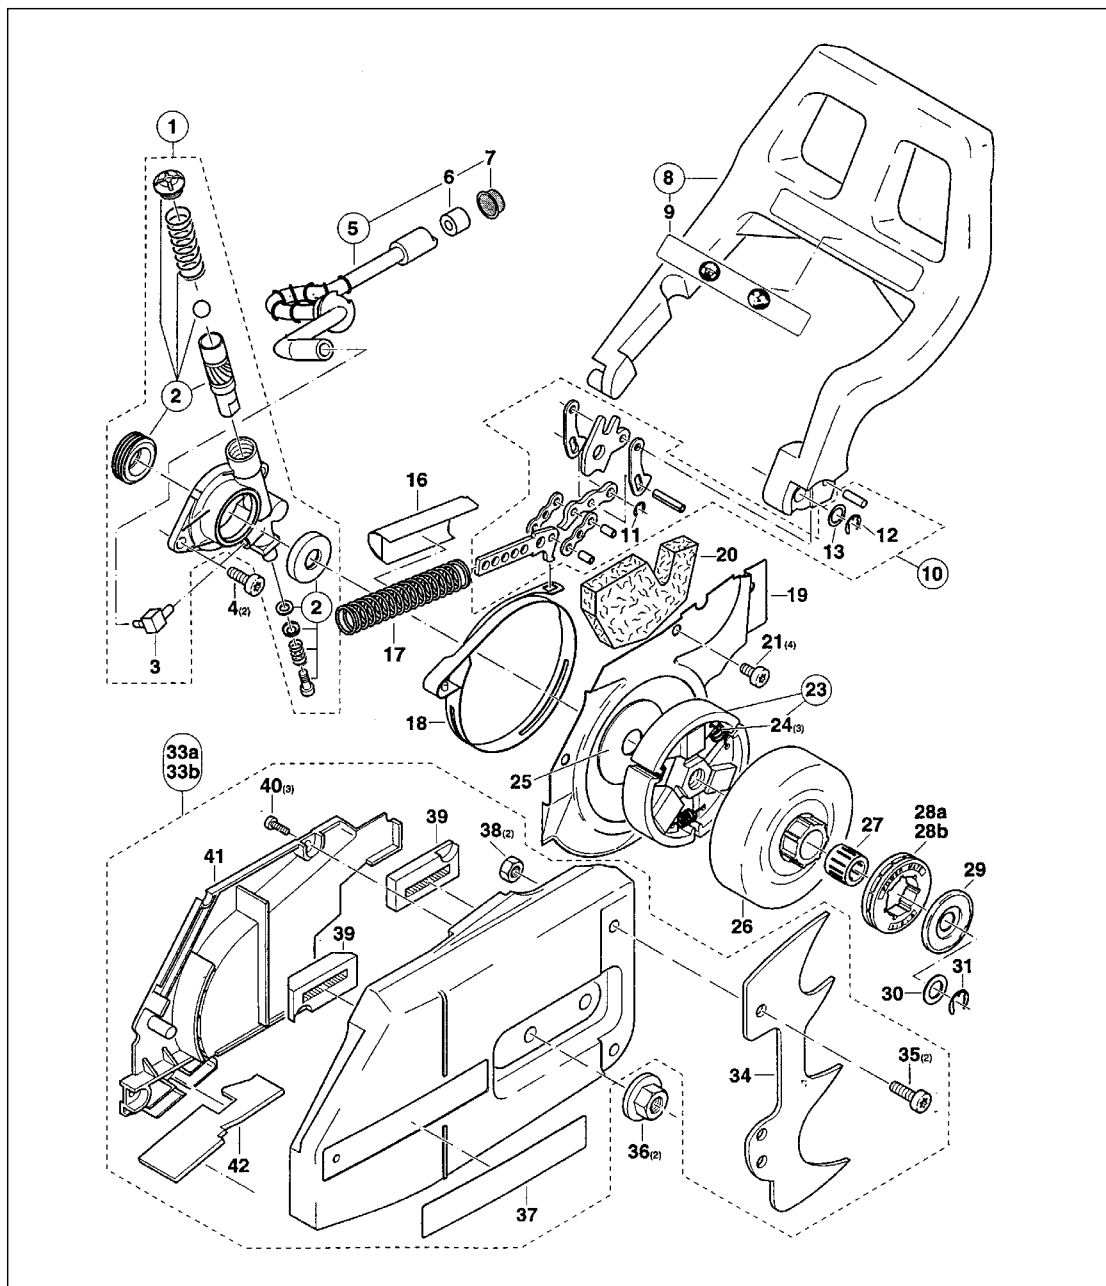

REP	DESIGNATION	CODE PIECE	CODE BAREME
1	Pompe à huile CPL	024245100	P32
2	Jeu de réparation	957245360	P26
3	Téton coude	963608100	P05
4	Vis torx M5 x 55	908005125	P01
5	Conduite d'aspir. huile CPL	024245200	P21
6	Bague de distance	900005066	P05
7	Filtre	963601100	P07
8	Poignée frein chaîne	024213180	P27
9	Adhésif sécurité	980114237	P03
10	Mécanisme de freinage	010213021	P30
11	Rondelle sécurité	927304000	P01
12	Rondelle sécurité	927306000	P02
13	Rondelle	900004364	P04
16	Tête de guide de ressort	024111061	P11
17	Ressort	024213321	P09
18	Ressort de frein	024213351	P22
19	Plaque	024213101	P15
20	Bloc de mousse	965404800	P04
21	Vis torx M5 x 55	908005125	P01

REP	DESIGNATION	CODE PIECE	CODE BAREME
23	Embrayage CPL	010180110	P30
24	Ressort	024184021	P04
25	Disque de guidage	024182060	P15
26	Tambour	024223041	P22
27	Cage à aiguilles	962210024	P17
28	Pignon	031224010	P19
29	Disque	001224011	P12
30	Rondelle de calage	021224010	P03
31	Rondelle sécurité	927308000	P02
33	Protège pignon CPL	024213650	P35
34	Barre dentée	024250030	P22
35	Vis torx M6 x 14	908006145	P03
36	Ecrou M8 à collerette	923208004	P04
37	Plaque	980114183	P05
38	Ecrou hexagonal M6	922606000	P01
39	Guide chaîne	024213240	P05
40	Vis	915735100	P02
41	Guide de copeaux	024213221	P12
42	Plaque de caoutchouc	965404761	P07

* non illustré