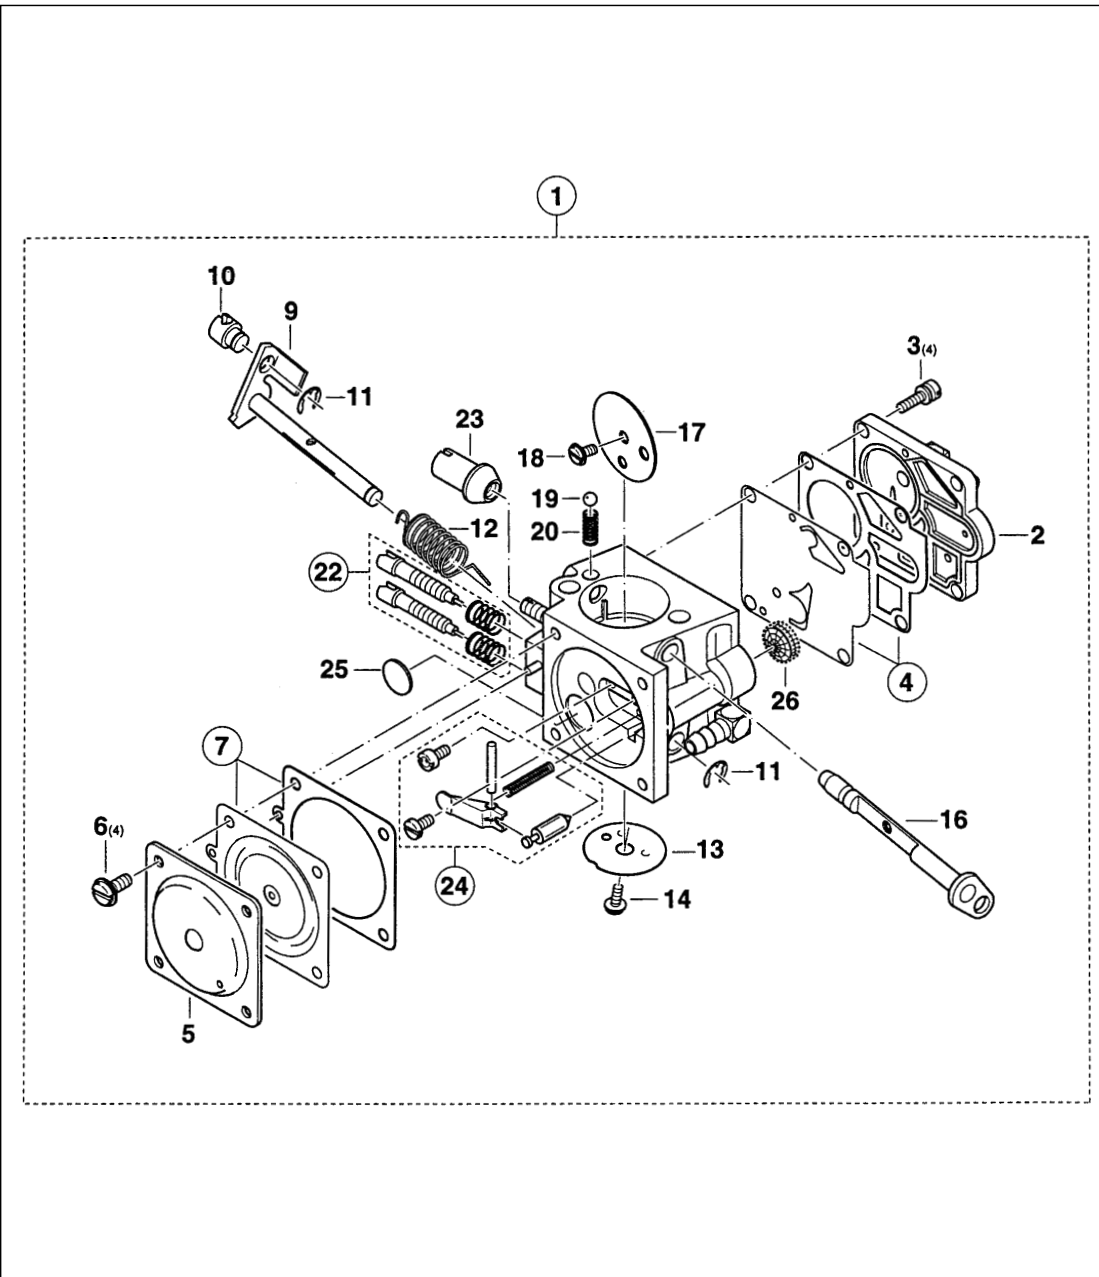

REP	DESIGNATION	CODE PIECE	CODE BAREME
1	Carburateur	024152011	P42
2	Couvercle de pompe	024152160	P25
3	Vis	114152170	P06
4	Membrane de pompe avec joint	024152910	P19
5	Couvercle de membrane	024152120	P12
6	Vis	24152140	P04
7	Membrane de comm. avec joint	024152930	P24
9	Axe clapet d'étranglement	024152300	P25
10	Support P.cable de commande	024152500	P21
11	Rondelle sécurité	114152350	P05
12	Ressort	024152310	P10
13	Clapet d'étranglement	024152320	P10

REP	DESIGNATION	CODE PIECE	CODE BAREME
14	Vis	114152370	P05
16	Axe clapet d'aire	024152250	P27
17	Clapet d'aire	024152260	P14
18	Vis	114152370	P05
19	Bille	114152380	P05
20	Ressort	114152080	P09
22	Vis de réglage	024152920	P23
23	Ecrou de réglage	024152240	P19
24	Jeu de pièce de commande	024152900	P23
25	Disque de fermeture	024152040	P05
26	Tamis	024152180	P10

* non illustré