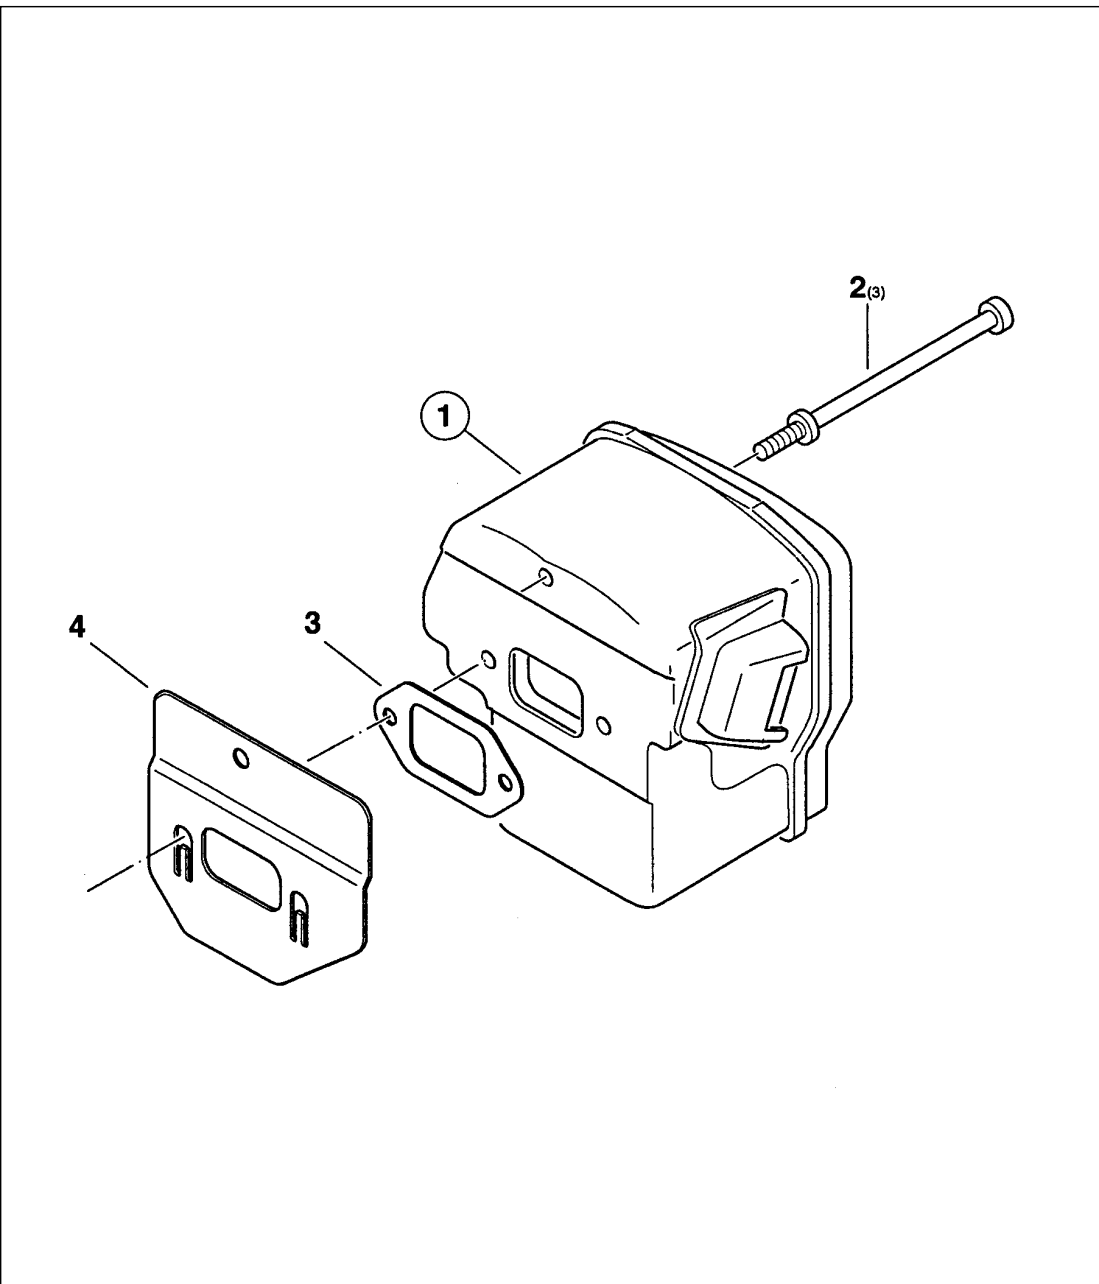

REP	DESIGNATION	CODE PIECE	CODE BAREME
1	Pot d'échappement	024174011	P38
2	Vis spéciale	024174020	P10

REP	DESIGNATION	CODE PIECE	CODE BAREME
3	Joint	965525101	P06
4	Tôle de protection	024174040	P13

* non illustré