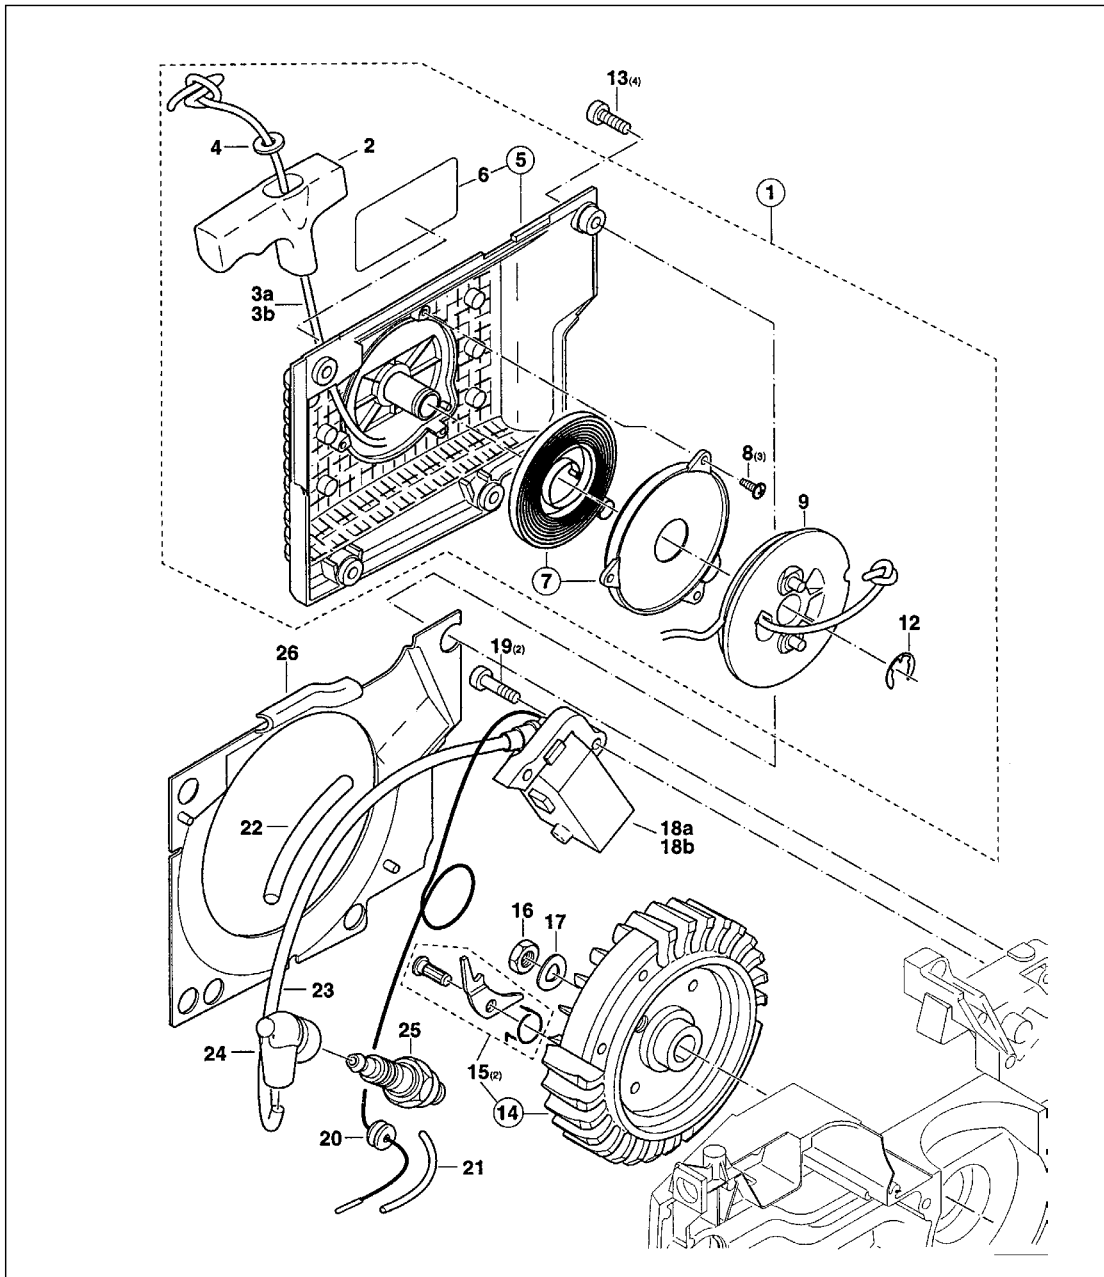

REP	DESIGNATION	CODE PIECE	CODE BAREME
1	Dispos. de démarr. CPL	024112630	P35
2	Poignée du lanceur	965402262	P10
3	Corde du lanceur (1m)	122164010	P07
4	Rondelle	928405000	P02
5	Carter de ventilateur	024112680	P32
6	Plaque	980114217	P05
7	Ressort rappel	020163031	P15
8	Vis	915735100	P02
9	Tambour de câble	024162081	P23
12	Circlip	929314100	P02
13	Vis torx M5 x 16	908005165	P02
14	Roue polaire CPL	024141200	P42

REP	DESIGNATION	CODE PIECE	CODE BAREME
15	Cliquet CPL	031166010	P17
16	Ecrou hexagonal M8	920308024	P02
17	Rondelle à ressort	926208001	P01
18	Bobine d'allumage	024143020	P42
19	Vis torx M5 x 20	908605205	P03
20	Passe-fil	965401011	P03
21	Gaine isolante	970502050	P05
22	Gaine	970502110	P12
23	Câble d'allumage	970310200	P14
24	Fiche de bougie CPL	957604260	P08
25	Bougie	965603021	P11
26	Plaque de ventilation	024112021	P09

* non illustré

ED. 2000