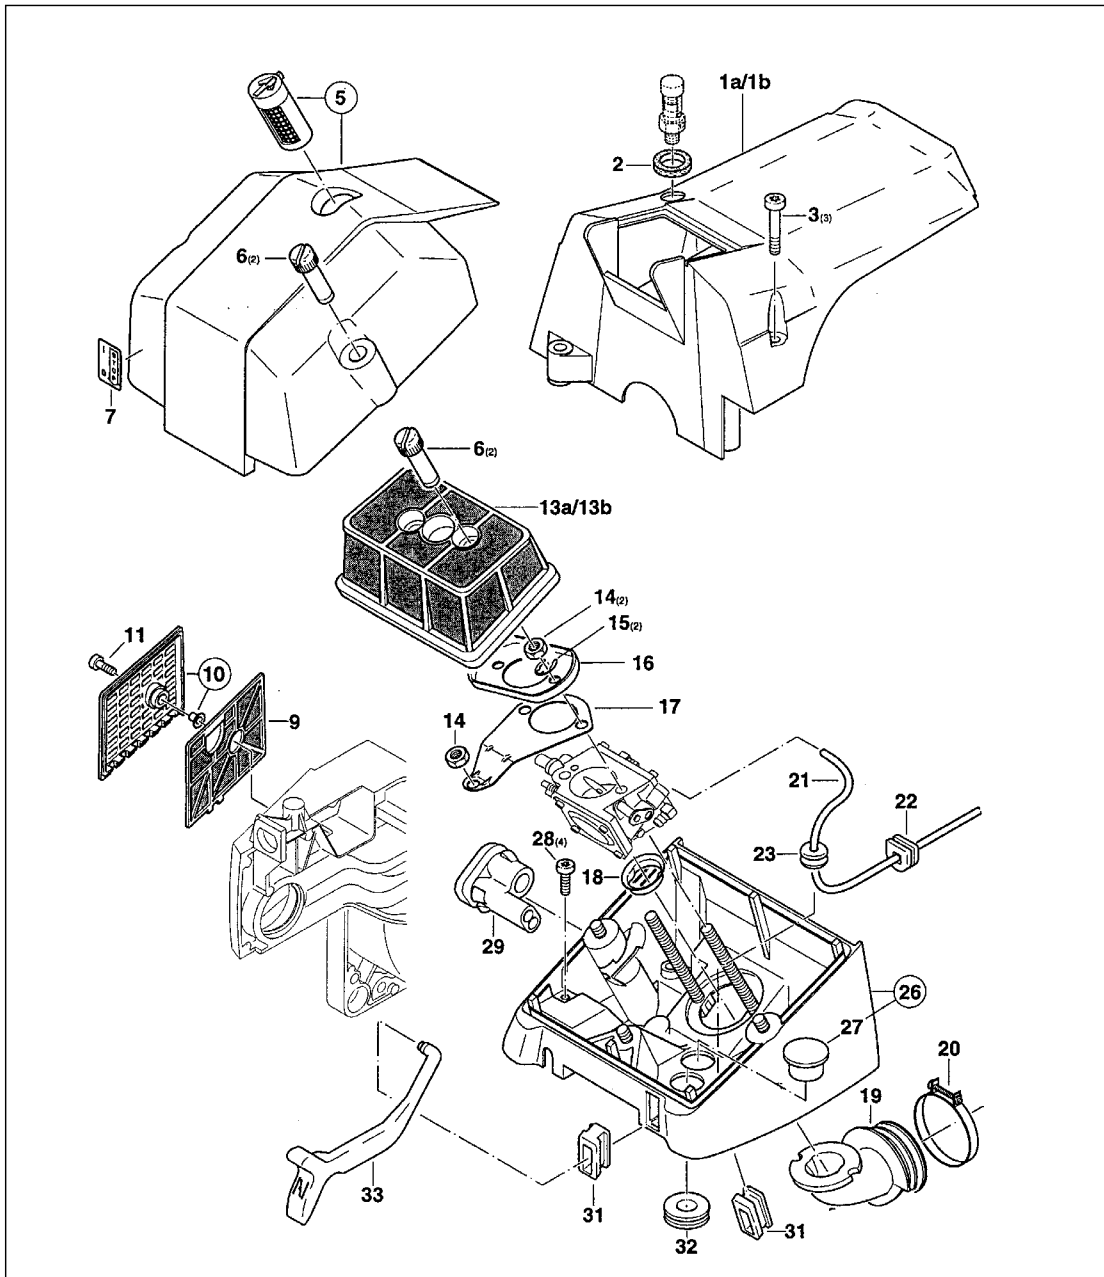

REP	DESIGNATION	CODE PIECE	CODE BAREME
1	Capot	024118121	P24
2	Joint	030404460	P02
3	Vis torx M5 x 25	908305255	P03
5	Couvercle CPL	024118111	P22
6	Ecrou	024173200	P09
7	Adhésif «I-O»	980113841	P02
9	Préfiltre	024173081	P07
10	Couvercle pour préfiltre	024173610	P22
11	Vis torx M5 x 14	908605145	P02
13	Filtre à air CPL	024173230	P24
14	Ecrou hex. M5	920205000	P01
15	Rondelle de sécurité S5	928105000	P01
16	Support pour filtre à air	024173160	P07
17	Toile de support pour carb.	024150170	P42

REP	DESIGNATION	CODE PIECE	CODE BAREME
18	Pièce P. tuyau d'aspiration	024131031	P15
19	Tuyau d'aspiration	024131022	P22
20	Collier	965603050	P10
21	Gaine	965452060	P24
22	Passe-fil	965401016	P04
23	Passe-fil	965401011	P03
26	Fond CPL	024118090	P22
27	Plaque	965451495	P05
28	Vis torx M5 x 16	908005165	P02
29	Guidage d'ajustage	024118051	P07
31	Passe-fil	965401021	P03
32	Passe-fil	965401024	P03
33	Levier pour clapet d'air	024150020	P09

* non illustré

ED. 2000