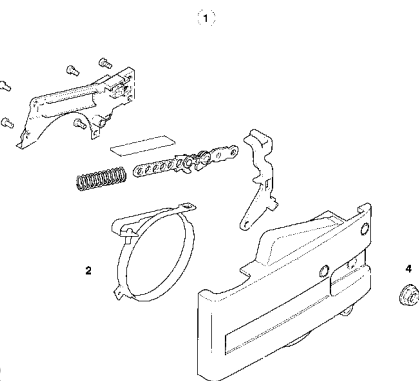

1

2

3

4

1

REP	DESIGNATION	CODE PIECE	CODE BAREME
1	Capot de prot. de poignée	205117600	P10
2	Pompe à huile complète	28245271	P23
3	Jeu de réparation	957245270	P16
4	Crampon p. pompe à huile	203245001	P06
5	Vis cylindrique	915035060	P01
6	Pièce de jointure	205245050	P09
7	Arbre à cardan	205245070	P05
8	Réservoir d'huile cpl.	205114000	P26
9	Bouchon réservoir cpl.	205114000	P26
10	Joint	963100080	P01
11	Bague joint	963228030	P06
12	Connexion pour réservoir	205114300	P12
13	Gaine	965452380	P13
14	Gaine	965452380	P13

2

REP	DESIGNATION	CODE PIECE	CODE BAREME
1	Poignée tubulaire	205310010	P21
2	Ressort pour protége-main	205213030	P08
3	Protège-main complet	205213200	P27
5	Carter moteur	203111601	P26
6	Diaphragme d'air	205118020	P06
7	Guide d'air	203118011	P06
8	Moteur complet	957205929	P48
9	Palier complet avec roulement	970113800	P29
10	Jeu de Balais	957113840	P18
11	Rondelle à ressort	926105001	P01
12	Vis cylindrique	905105605	P03
13	Bouchon	954451308	P03
14	Circlips	929109100	P01

3

REP	DESIGNATION	CODE PIECE	CODE BAREME
1	Frein de chaîne complet	205213660	P34
2	Frein	028213500	P15

4

REP	DESIGNATION	CODE PIECE	CODE BAREME
1	Guide à étoile DES 400	443040661	A37
1	Guide à étoile DES 350	443035661	A35
1A	Etoile	443040661	A37
2	Chaîne – DES 400	522092656	A32
2	Chaîne – DES 350	522092652	A31
3	Gouge droite	566092100	P06
4	Maillon entraineur	559092000	P02

REP	DESIGNATION	CODE PIECE	CODE BAREME
15	Boulon	21232010	P03
16	Vis cylindrique	913455204	P02
17	Ecrou avec pivot	1213041	P06
18	Vis de tension	389213080	P04
19	Barre dentée	205250010	P11
20	Vis cylindrique	913455304	P03
21	Tôle de guidage	203111040	P04
22	Tambour cpl.	28223012	P23
23	Embrayage cpl.	204180000	P22
24	Cage à aiguilles	962300012	P13
26	Vis cylindrique	913455554	P03
27	Vis cylindrique	913455454	P03
28	Carter embr. cpl.	205111670	P33