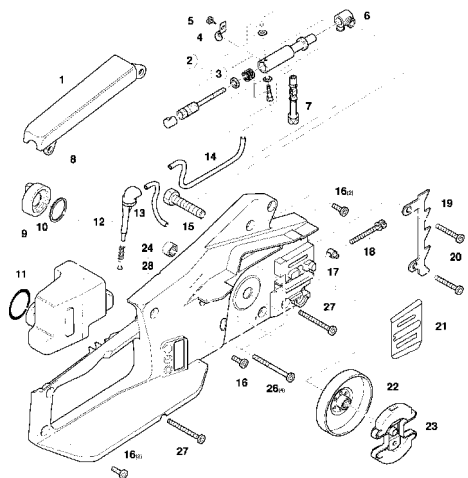

1

2

3

4

1

REP	DESIGNATION	CODE PIECE	CODE BAREME
1	Capot de prot. de poignée	205117600	P10
2	Pompe à huile complète	28245271	P23
3	Jeu de réparation	957245270	P16
4	Crampon p. pompe à huile	203245001	P06
5	Vis cylindrique	915035060	P01
6	Pièce de jointure	205245050	P09
7	Arbre à cardan	205245070	P05
8	Réservoir d'huile cpl.	205114000	P26
9	Bouchon réservoir cpl.	205114000	P26
10	Joint	963100080	P01
11	Bague joint	963228030	P06
12	Connexion pour réservoir	205114300	P12
13	Gaine	965452380	P13
14	Gaine	965452380	P13

2

REP	DESIGNATION	CODE PIECE	CODE BAREME
1	Poignée tubulaire	205310010	P21
2	Ressort pour protége-main	205213030	P08
3	Protège-main complet	205213200	P27
5	Carter moteur	203111601	P26
6	Diaphragme d'air	205118020	P06
7	Guide d'air	203118011	P06
8	Moteur complet	957205929	P48
9	Palier complet avec roulement	970113800	P29
10	Jeu de Balais	957113840	P18
11	Rondelle à ressort	926105001	P01
12	Vis cylindrique	905105605	P03
13	Bouchon	954451308	P03
14	Circlips	929109100	P01

3

REP	DESIGNATION	CODE PIECE	CODE BAREME
1	Frein de chaîne complet	205213660	P34
2	Frein	028213500	P15

4

REP	DESIGNATION	CODE PIECE	CODE BAREME
1	Guide à étoile DES 400	443040661	A37
1	Guide à étoile DES 350	443035661	A35
1A	Etoile	443040661	A37
2	Chaîne – DES 400	522092656	A32
2	Chaîne – DES 350	522092652	A31
3	Gouge droite	566092100	P06
4	Maillon entraineur	559092000	P02

REP	DESIGNATION	CODE PIECE	CODE BAREME
15	Boulon	21232010	P03
16	Vis cylindrique	913455204	P02
17	Ecrou avec pivot	1213041	P06
18	Vis de tension	389213080	P04
19	Barre dentée	205250010	P11
20	Vis cylindrique	913455304	P03
21	Tôle de guidage	203111040	P04
22	Tambour cpl.	28223012	P23
23	Embrayage cpl.	204180000	P22
24	Cage à aiguilles	962300012	P13
26	Vis cylindrique	913455554	P03
27	Vis cylindrique	913455454	P03
28	Carter embr. cpl.	205111670	P33