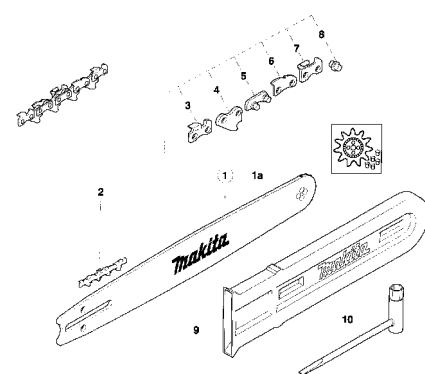

1

2

3

4

1

REP	DESIGNATION	CODE PIECE	CODE BAREME
1	Capot de prot. de poignée	205117600	P10
2	Pompe à huile complète	28245271	P23
3	Jeu de réparation	957245270	P16
4	Crampon p. pompe à huile	203245001	P06
5	Vis cylindrique	915035060	P01
6	Pièce de jointure	205245050	P09
7	Arbre à cardan	205245070	P05
8	Réservoir d'huile cpl.	205114000	P26
9	Bouchon réservoir cpl.	205114000	P26
10	Joint	963100080	P01
11	Bague joint	963228030	P06
12	Connexion pour réservoir	205114300	P12
13	Gaine	965452380	P13
14	Gaine	965452380	P13

2

REP	DESIGNATION	CODE PIECE	CODE BAREME
1	Poignée tubulaire	205310010	P21
2	Ressort pour protége-main	205213030	P08
3	Protège-main complet	205213200	P27
5	Carter moteur	203111601	P26
6	Diaphragme d'air	205118020	P06
7	Guide d'air	203118011	P06
8	Moteur complet	957205929	P48
9	Palier complet avec roulement	970113800	P29
10	Jeu de Balais	957113840	P18
11	Rondelle à ressort	926105001	P01
12	Vis cylindrique	905105605	P03
13	Bouchon	954451308	P03
14	Circlips	929109100	P01

REP	DESIGNATION	CODE PIECE	CODE BAREME
15	Boulon	21232010	P03
16	Vis cylindrique	913455204	P02
17	Ecrou avec pivot	1213041	P06
18	Vis de tension	389213080	P04
19	Barre dentée	205250010	P11
20	Vis cylindrique	913455304	P03
21	Tôle de guidage	203111040	P04
22	Tambour cpl.	28223012	P23
23	Embrayage cpl.	204180000	P22
24	Cage à aiguilles	962300012	P13
26	Vis cylindrique	913455554	P03
27	Vis cylindrique	913455454	P03
28	Carter embr. cpl.	205111670	P33