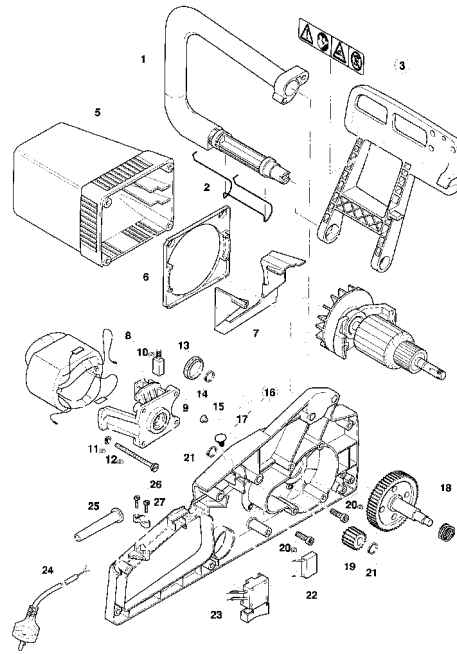

1

2

3

4

1

REP	DESIGNATION	CODE PIECE	CODE BAREME
1	Capot de prot. de poignée	205117600	P10
2	Pompe à huile complète	28245271	P23
3	Jeu de réparation	957245270	P16
4	Crampon p. pompe à huile	203245001	P06
5	Vis cylindrique	915035060	P01
6	Pièce de jointure	205245050	P09
7	Arbre à cardan	205245070	P05
8	Réservoir d'huile cpl.	205114000	P26
9	Bouchon réservoir cpl.	205114000	P26
10	Joint	963100080	P01
11	Bague joint	963228030	P06
12	Connexion pour réservoir	205114300	P12
13	Gaine	965452380	P13
14	Gaine	965452380	P13

2

REP	DESIGNATION	CODE PIECE	CODE BAREME
1	Poignée tubulaire	205310010	P21
2	Ressort pour protége-main	205213030	P08
3	Protège-main complet	205213200	P27
5	Carter moteur	203111601	P26
6	Diaphragme d'air	205118020	P06
7	Guide d'air	203118011	P06
8	Moteur complet	957205929	P48
9	Palier complet avec roulement	970113800	P29
10	Jeu de Balais	957113840	P18
11	Rondelle à ressort	926105001	P01
12	Vis cylindrique	905105605	P03
13	Bouchon	954451308	P03
14	Circlips	929109100	P01

3

REP	DESIGNATION	CODE PIECE	CODE BAREME
1	Frein de chaîne complet	205213660	P34
2	Frein	028213500	P15

4

REP	DESIGNATION	CODE PIECE	CODE BAREME
1	Guide à étoile DES 400	443040661	A37
1	Guide à étoile DES 350	443035661	A35
1A	Etoile	443040661	A37
2	Chaîne – DES 400	522092656	A32
2	Chaîne – DES 350	522092652	A31
3	Gouge droite	566092100	P06
4	Maillon entraineur	559092000	P02

REP	DESIGNATION	CODE PIECE	CODE BAREME
15	Boulon	21232010	P03
16	Vis cylindrique	913455204	P02
17	Ecrou avec pivot	1213041	P06
18	Vis de tension	389213080	P04
19	Barre dentée	205250010	P11
20	Vis cylindrique	913455304	P03
21	Tôle de guidage	203111040	P04
22	Tambour cpl.	28223012	P23
23	Embrayage cpl.	204180000	P22
24	Cage à aiguilles	962300012	P13
26	Vis cylindrique	913455554	P03
27	Vis cylindrique	913455454	P03
28	Carter embr. cpl.	205111670	P33