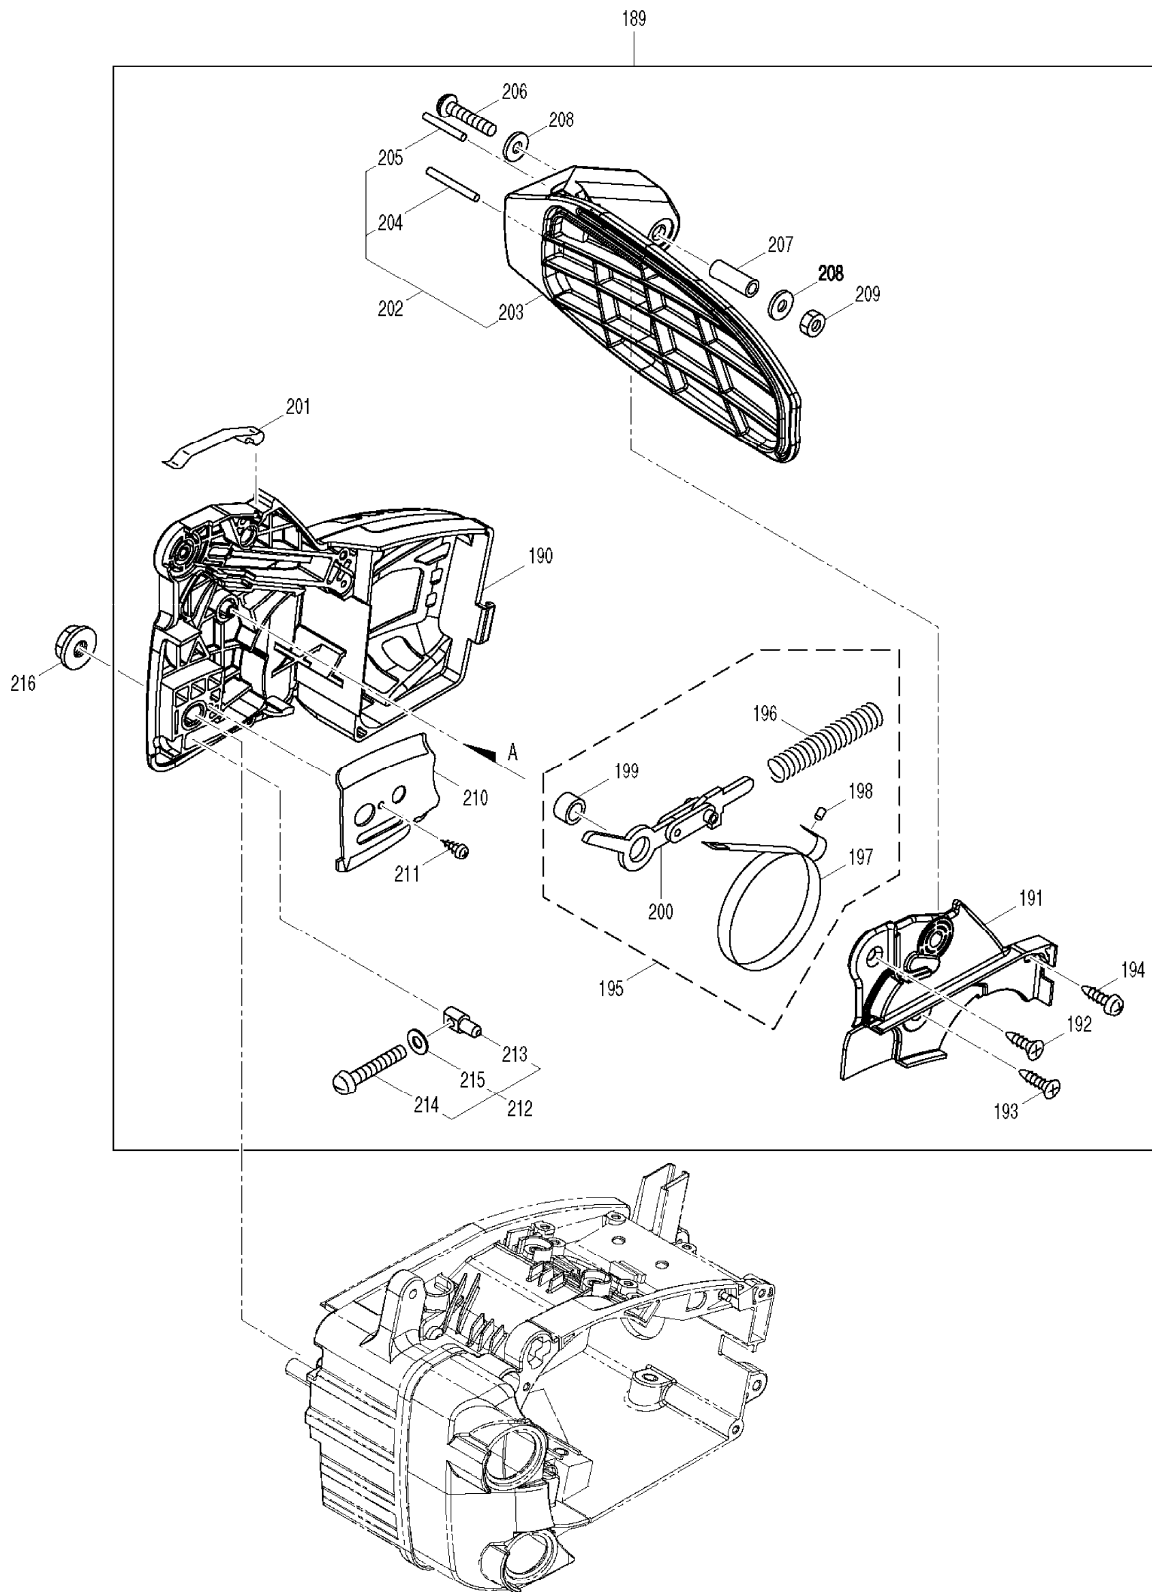

VUES ECLATEES

MODELE EA3100T