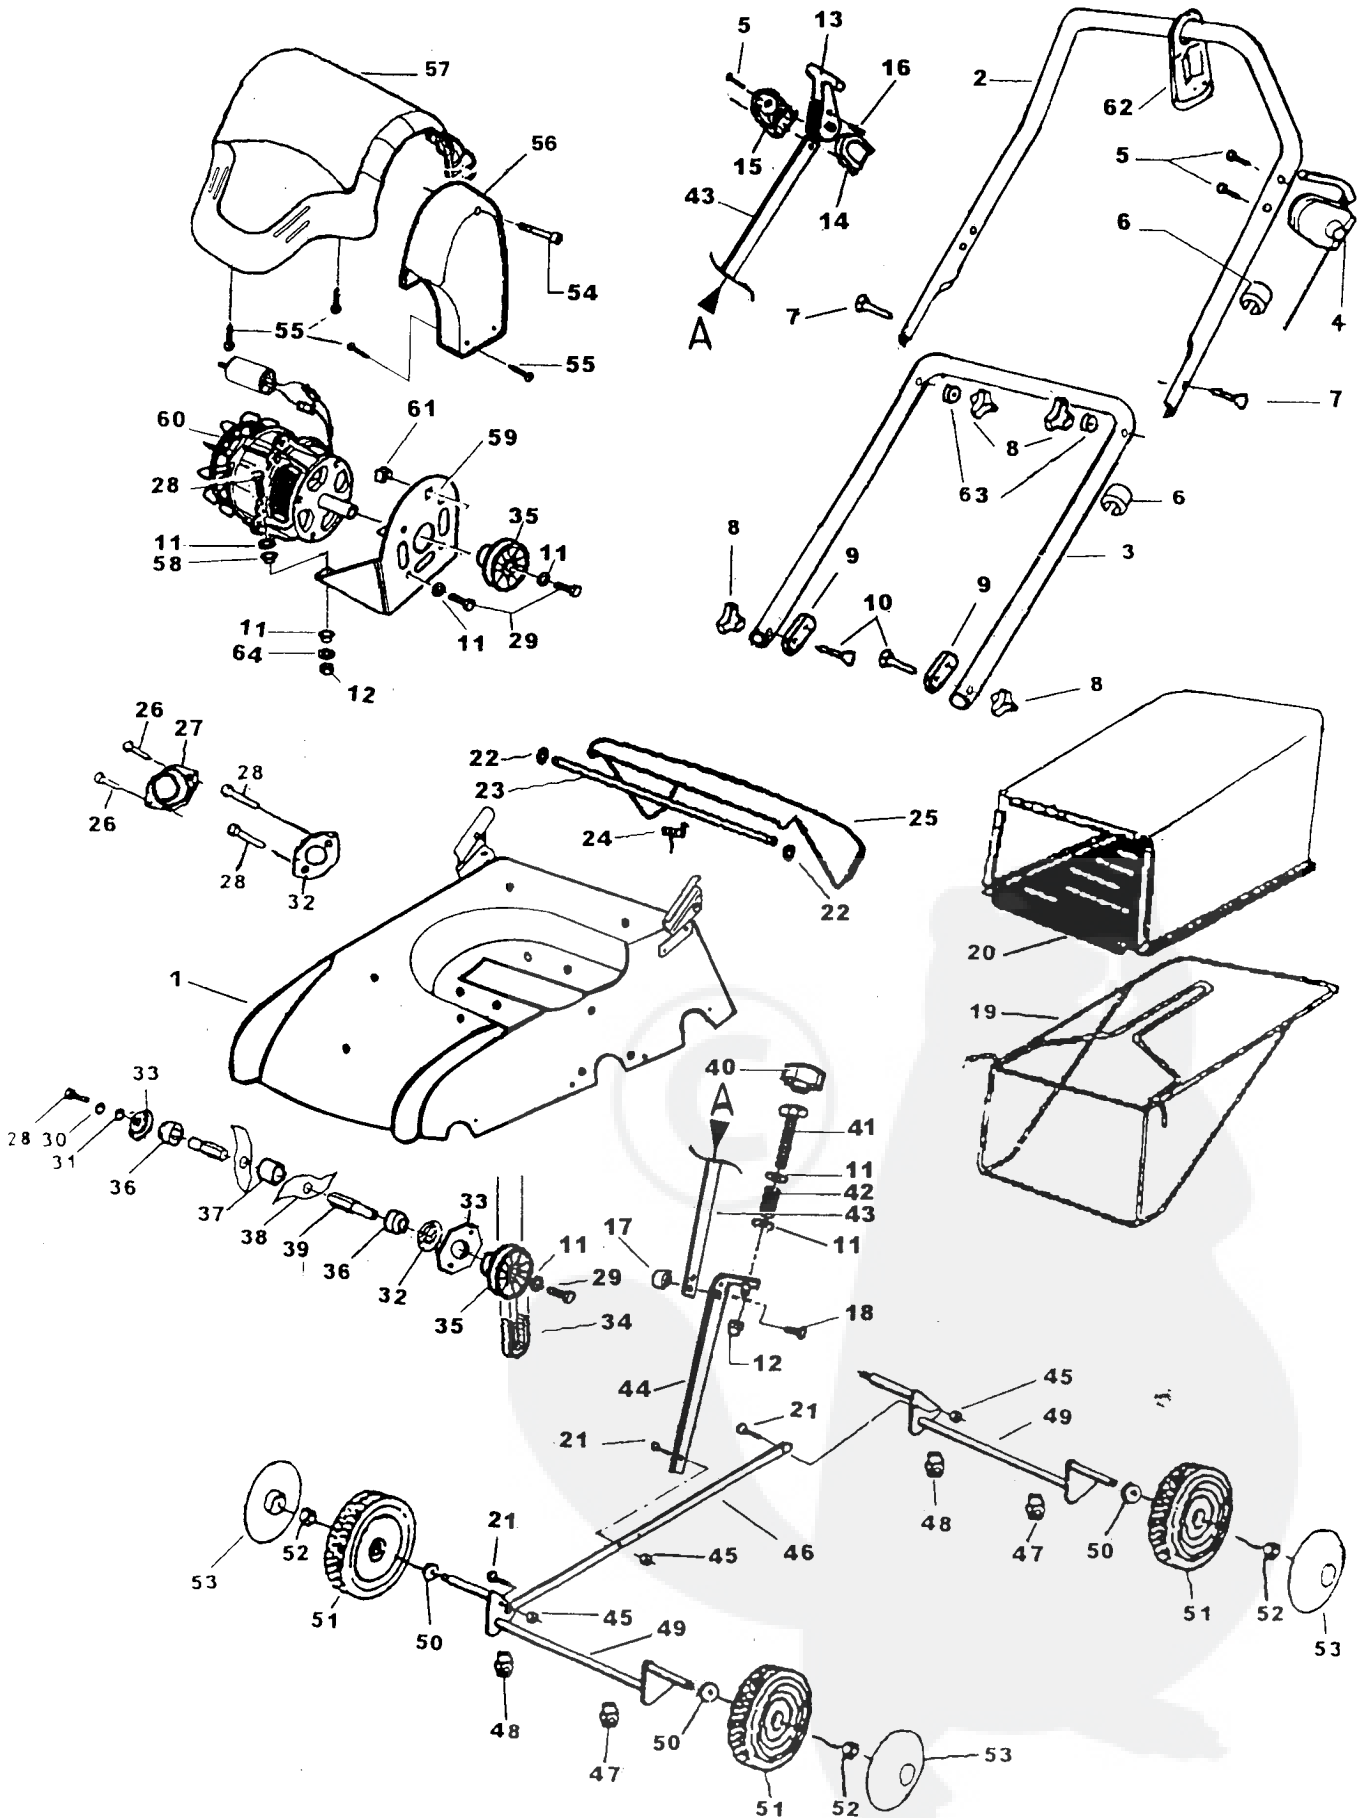

SCARIFICATEUR  
SCARIFICATOR  
VERTIKUTIERER S 390 E

SCARIFICATEUR  
SCARIFICATOR  
VERTIKUTIERER

S 390 E

Fig.	Références	Désignation	Part Name	Bezeichnung	Descrizione	Descricion	Designação	Omschrijving	
1	73830	Chassis	Carter	Carter	Scocca	Casco	Carter	Handrifkap	1
2	73812	Guidon	Handlebar	Lenker	Manico	Barra	Guiador	Handgreep	1
3	73813	Guidon	Handlebar	Lenker	Manico	Barra	Guiador	Handgreep	1
4	73814	Interrupteur	Interruptor	Schalter	Interruttore	Interruptor	Interrtor	Schakelaar	1
5	Z29.4.25	Vis	Screw	Schraube	Vite	Tornillo	Parafuso	Schroef	4
6	42032	Collier	Clip	Klemmschelle	Ferma caro	Abrazadera	Gancho	Kabelbinder	2
7	Z42.8.50CC	Vis	Screw	Schraube	Vite	Tornillo	Parafuso	Schroef	2
8	46032	Ecrou	Nut	Mutter	Dado	Tuerca	Parafuso	Moer	4
9	72436-72428	Support	Support	Trager	Supporta	Pletina	Platina	Steun	2
10	Z42.8.55	Vis	Screw	Schraube	Vite	Tornillo	Parafuso	Schroef	2
11	Z08.M8N	Rondelle	Washer	Scheibe	Rondella	Arandela	Anilha	Ring	15
12	Z53.8	Ecrou	Nut	Mutter	Dado	Tuerca	Parafuso	Moer	8
13	72489	Poignée	Clutch	Hebel	Leva	Empuradura	Alavanca	Hendel	1
14	72487	Platine G.	Support	Trager	Supporta	Soporte	Hevel	Stern	1
15	72488	Platine D.	Support	Trager	Supporta	Soporte	Hevel	Stern	1
16	013.6.20	Goupille	Pin	Splint	Spina	Pasador	Pino	Pin	1
17	73843	Ecrou	Nut	Mutter	Dado	Tuerca	Parafuso	Moer	1
18	Z42.6.16	Vis	Screw	Schraube	Vite	Tornillo	Parafuso	Schroef	1
19	73825	Armature	Sack Frame	Armatuur	Telaio cesto	Armadura	Armadura	Zakarmatur	1
20	73826	Sac	Bag	Sack	Tela cesto	Balsa de recogida	Sacodo pixo	Verzamelzak	1
21	Z03.6.20	Vis	Screw	Schraube	Vite	Tornillo	Parafuso	Schroef	3
22	45004	Clips	Clip	Clips	Ritegno	Anel	Clip	Clip	2
23	73822	Axe	Axle	Achse	Astina	Eje	Eixo	Wielas	1
24	73823	Ressort	Spring	Feder	Molla	Muella	Mola	Weer	1
25	73824	Volet	Deflector	Ablenklech	Parasassi	Deflector	Deflector	Deflector	1
26	42010	Rivet	Screw	Schraube	Vite	Tornillo	Parafuso	Schroef	2
27	72483	Cache palier	Cover	Haube	Coperchio	Embellecedor	Calote	Dop	1
28	Z03.8.20	Vis	Screw	Schraube	Vite	Tornillo	Parafuso	Schroef	6
29	Z03.8.16	Vis	Screw	Schraube	Vite	Tornillo	Parafuso	Schroef	8
30	Z12.8A2	Rondelle	Washer	Scheibe	Rondella	Arandela	Anilha	Ring	2
31	73842	Rondelle	Washer	Scheibe	Rondella	Arandela	Anilha	Ring	1
32	72316	Bride	Plate	Plaquette	Piastrina	Tapo	Platina	Plaat	2
33	73841	Palier (avec RLT)	Spacer	Anstandhåle	Cuscinetto	Cojinette	Separador	Afstandsstück	2
34	73832	Courroie	Belt	Riemen	Cinghia	Correa	Correia	Riem	1
35	73833	Poulie	Pulley	Treibrad	Pullega	Polea	Polia	Riemschijf	2
36	73836	Entretoise	Spacer	Abstandsstück	Distanziale	Distanciador	Separador	Afstandsstück	2
37	73837	Entretoise	Spacer	Abstandsstück	Distanziale	Distanciador	Separador	Afstandsstück	15
38	73838	Couteau	Blade	Messer	Zappetta	Cuchilla	Lamina	Mes	16
39	73834	Arbre	Shaft	Welle	Assale	Eje	Eixo	Wielas	1
40	33868	Bouton	Nut	Mutter	Dado	Tuerca	Parafuso	Moer	1
41	Z03.8.90	Vis	Screw	Schraube	Vite	Tornillo	Parafuso	Schroef	1
42	73170	Ressort	Spring	Feder	Molla	Muelle	Mola	Veer	1
43	73815	Tringle	Bar	Stange	Barra	Suporte	Barra	Stern	1
44	73811	Tringle	Bar	Stange	Barra	Suporte	Barra	Stern	1
45	Z53.6	Ecrou	Nut	Mutter	Dado	Tuerca	Parafuso	Moer	3
46	73819	Tringle	Bar	Stange	Barra	Suporte	Barra	Stern	1
47	43255	Palier	Spacer	Anstandhåle	Cuscinetto	Cojinette	Separador	Afstandsstück	2
48	43189	Palier	Spacer	Anstandhåle	Cuscinetto	Cojinette	Separador	Afstandsstück	2
49	73820	Essieu	Axle	Achse	Astina	Eje	Eixo	Wielas	2
50	054.12.20	Rondelle	Washer	Scheibe	Rondella	Arandela	Anilha	Ring	4
51	46114	Roue	Wheel	Rad	Ruota	Rueda	Roda	Wiel	4
52	Z53.08F125	Ecrou	Nut	Mutter	Dado	Tuerca	Parafuso	Moer	4
53	43131	Enjoliveur	Hub Cap	Radzieckappe	Capri ruota	Embellecedor	Calote	Dop	4
54	Z26.8.50	Vis	Screw	Schraube	Vite	Tornillo	Parafuso	Schroef	1
55	Z29.4.16	Vis	Screw	Schraube	Vite	Tornillo	Parafuso	Schroef	7
56	73828	Capot	Cover	Haube	Coperchio	Capo	Cobertura	Kap	1
57	73827	Capot	Cover	Haube	Coperchio	Capo	Cobertura	Kap	1
58	73849	Rondelle	Washer	Scheibe	Rondella	Arandela	Anilha	Ring	8
59	73829	Equerre	Support	Trager	Supporto	Pletina	Platina	Plaat	1
60	73835	Moteur	Engine	Motor	Motore	Motor	Motor	Motor	1
61	73853	Ecrou	Nut	Mutter	Dado	Tuerca	Parafuso	Moer	1
62	32030	Crochet	Clip	Klemmschelle	Fermacavo	Abrazadera	Gancho	Kabelbinder	1
63	31530	Cache-écrou	Plastic Cap	Muttermabdeckung	Copri	Tampon Plastico	Tampao Plastico	Kunststoffkap	1