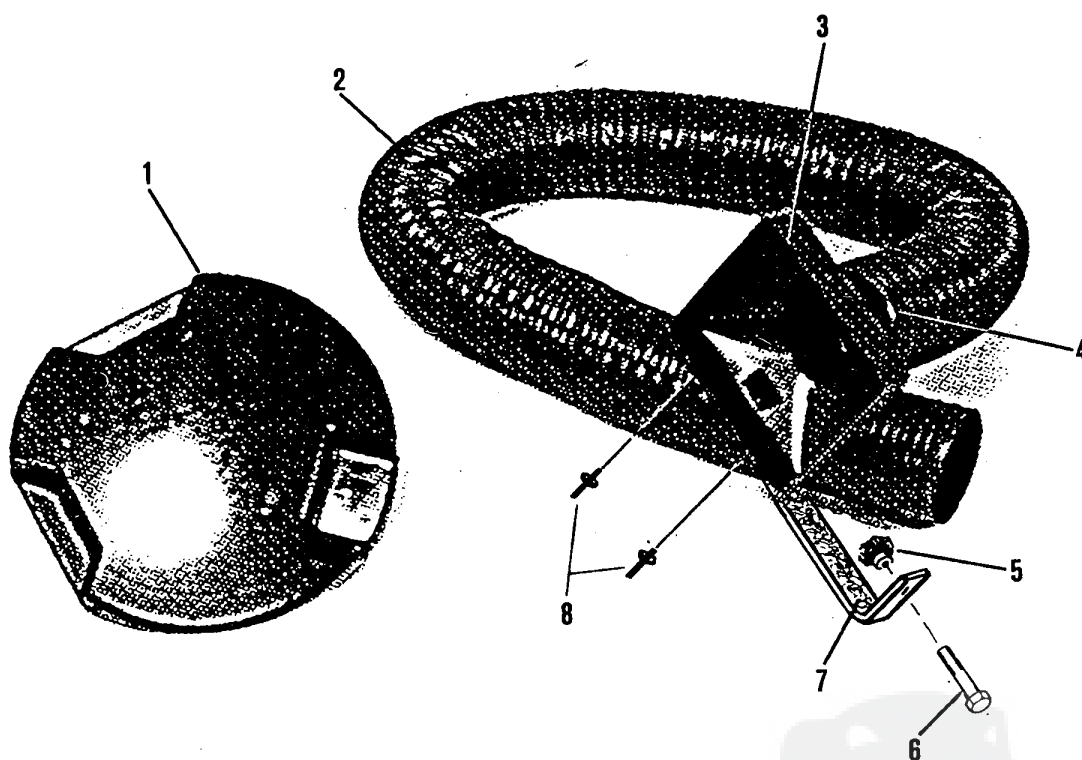

KIT SOUFFLEUR AS 75

| Rep | Référence | Désignation | Quantité |
|-----|-----------|----------------|----------|
| 1 | 71295 | Couvercle | 1 |
| 2 | 71303 | Flexible ø 100 | 1 |
| 3 | 71304 | Manchon | 2 |
| 4 | 71306 | Collier | 2 |
| 5 | 46032 | Bouton M8 | 1 |
| 6 | Z03.8.35 | Vis | 1 |
| 7 | 71305 | Patte | 1 |
| 8 | 42010 | Rivet | 2 |