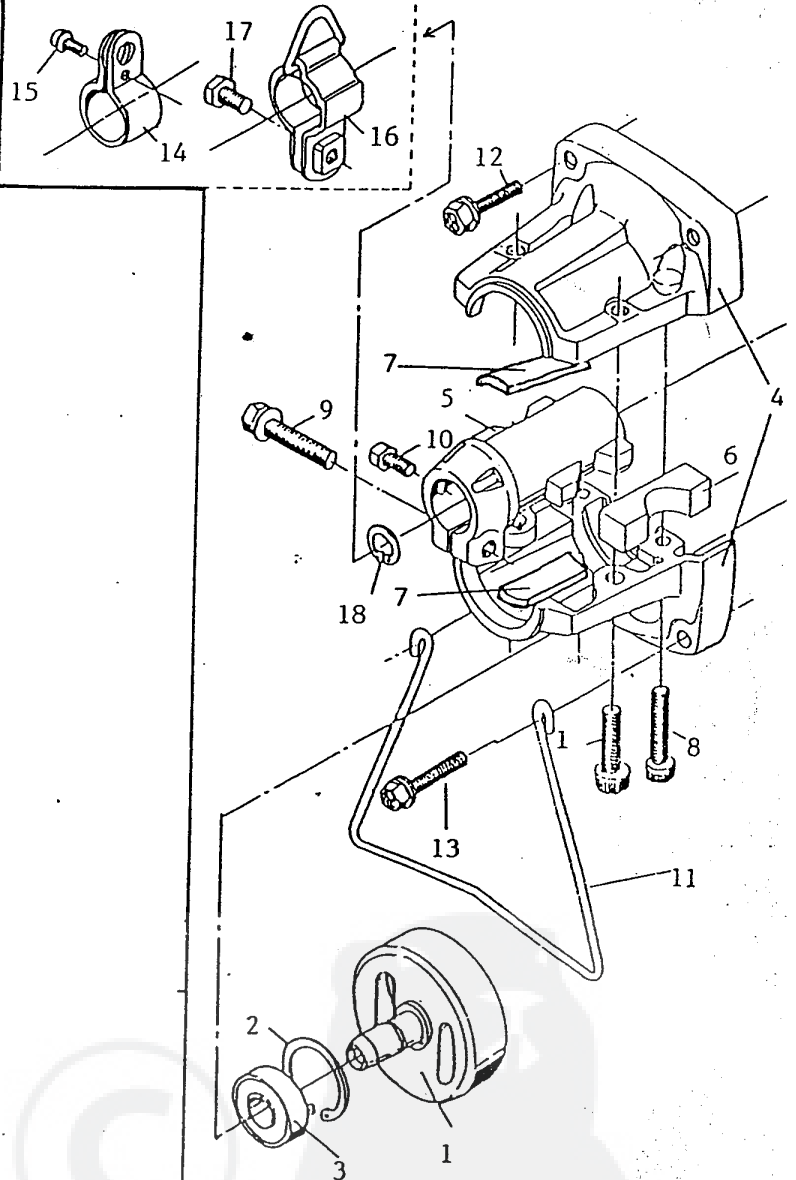

E

CLUTCH HOUSING