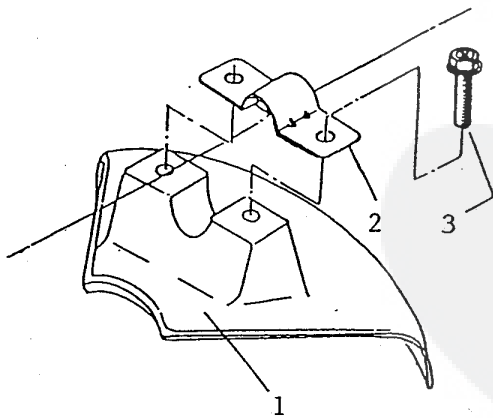

B

F-TYPE SAFETY GUARD