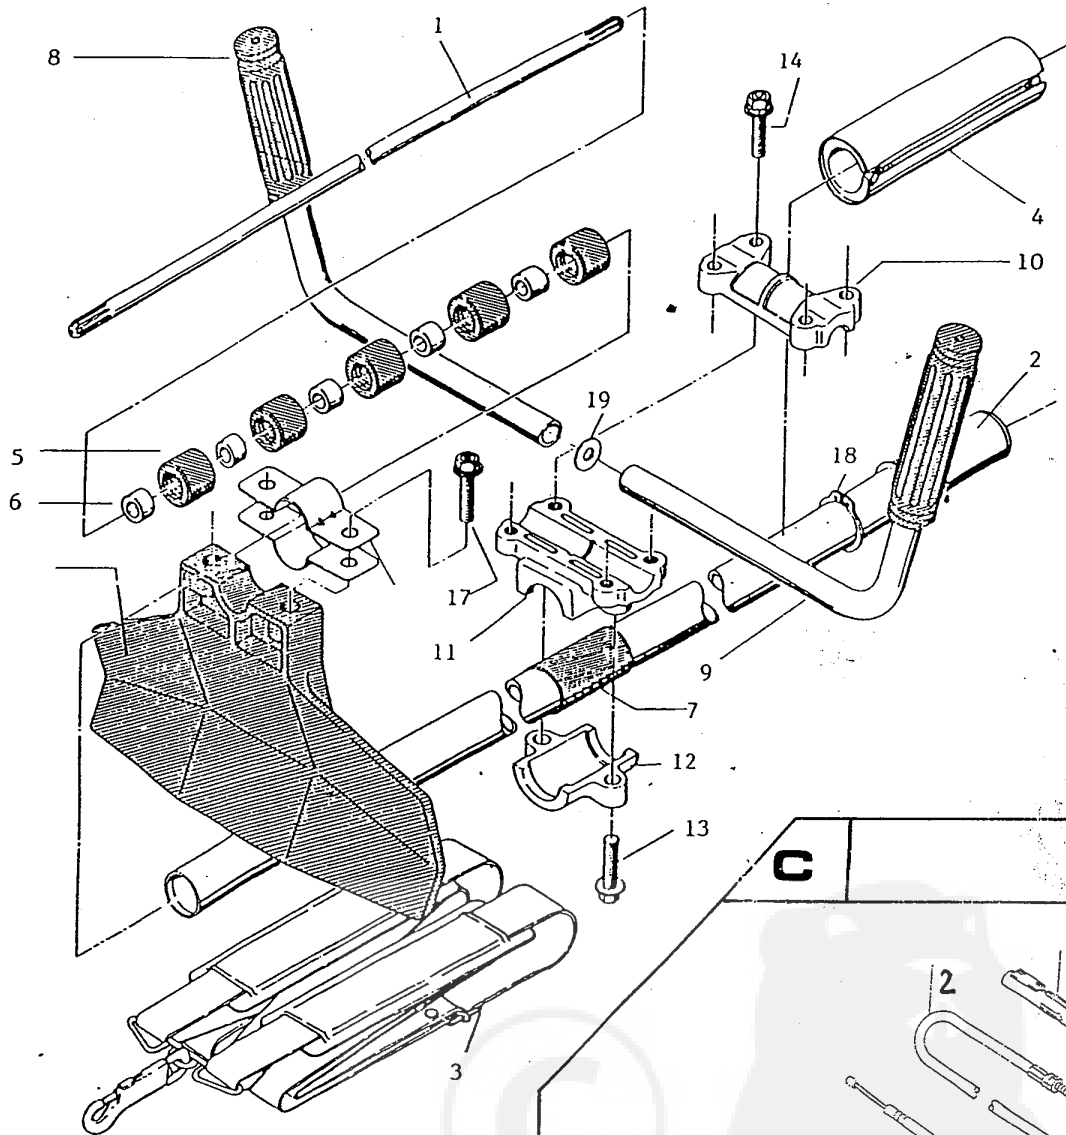

BC 330-400-480 DXAV

A

DRIVE SHAFT