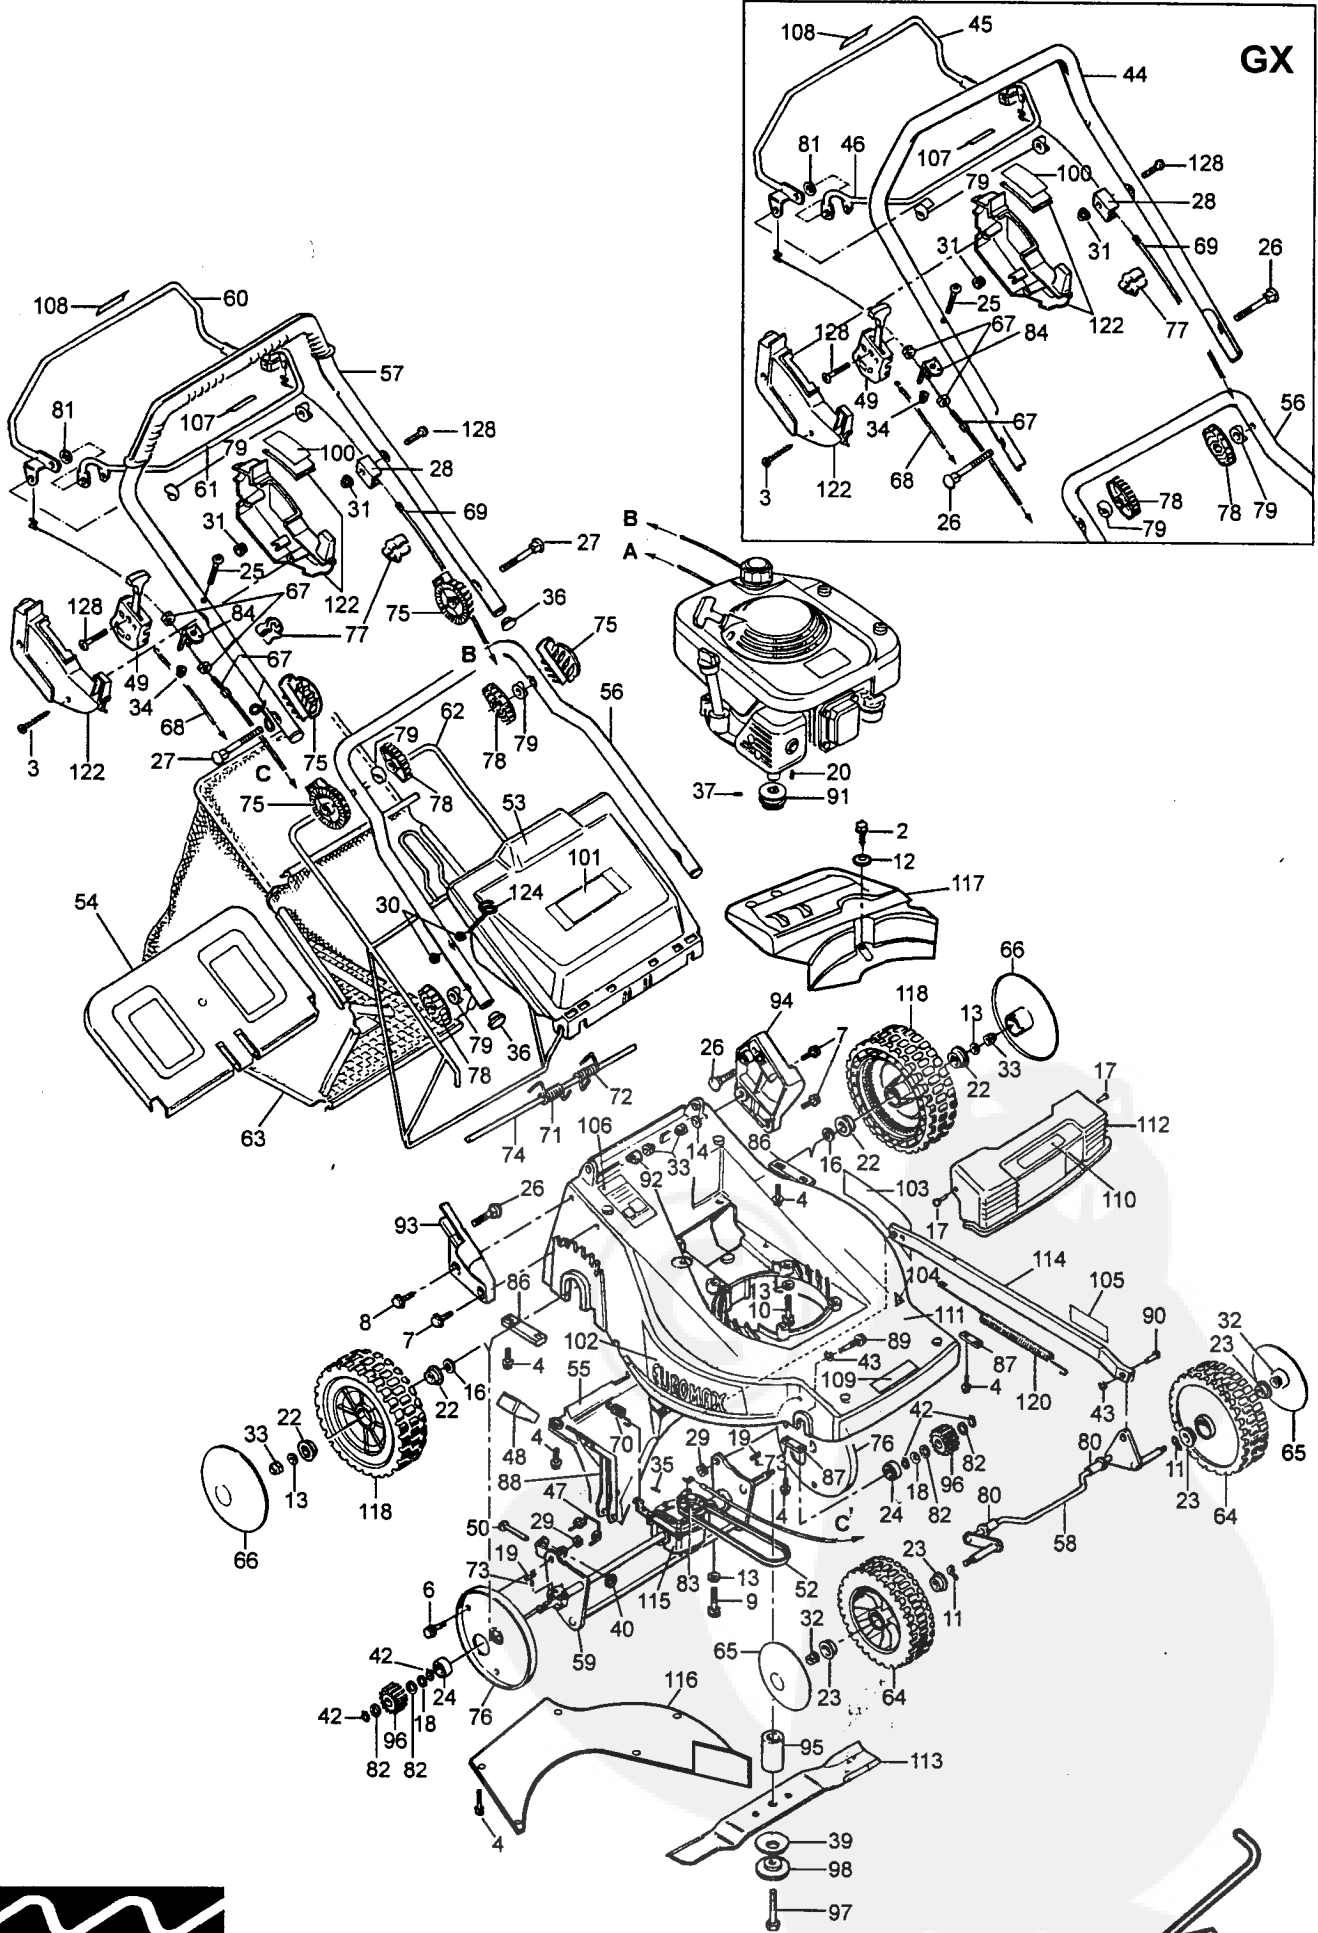

GT 50'S - GX 50 S

GX

RICAMBI ORIGINALI

MA.RI.NA.

GT 50 S - GX 50 S

POS.	CODICE	I	F	D	GB	E	GT	GX
2	CP026332	VITE AUTOF.	VIS	SCHRAUBE	SCREW	TORNILLO	1	1
3	CP025040	VITE AUTOF.	VIS	SCHRAUBE	SCREW	TORNILLO	2	2
4	CP026016	VITE AUTOF.	VIS	SCHRAUBE	SCREW	TORNILLO	16	16
6	CP030812	VITE TE	VIS	SCHRAUBE	SCREW	TORNILLO	1	1
7	CP030825	VITE TE	VIS	SCHRAUBE	SCREW	TORNILLO	3	3
8	CP030850	VITE TE	VIS	SCHRAUBE	SCREW	TORNILLO	1	1
9	CP030855	VITE TE	VIS	SCHRAUBE	SCREW	TORNILLO	2	2
10	CP030880	VITE TE	VIS	SCHRAUBE	SCREW	TORNILLO	1	1
11	CP032813	RONDELLA	RONDELLE	SCHEIBE	WASHER	ARANDELA	2	2
13	CP032908	RONDELLA	RONDELLE	SCHEIBE	WASHER	ARANDELA	5	5
14	CP032909	RONDELLA	RONDELLE	SCHEIBE	WASHER	ARANDELA	4	4
16	CP032913	RONDELLA	RONDELLE	SCHEIBE	WASHER	ARANDELA	2	2
17	CP034411	RIVETTO	RIVET	NIET	RIVET	CLAVO	2	2
18	CP035905	RASAMENTO	RONDELLE	SCHEIBE	WASHER	ARANDELA	2	2
19	CP037305	CHIAVETTA	CLAVETTE	SCHLÜSSELCHEN	WOODRUFF KEY	CHAVETA	2	2
20	CP037406	CHIAVETTA	CLAVETTE	SCHLÜSSELCHEN	WOODRUFF KEY	CHAVETA	1	1
22	CP038226	CUSCINETTO	ROULEMENT	KUGELLAGER	BALL BEARING	COJINETE	4	4
23	CP038227	CUSCINETTO	ROULEMENT	KUGELLAGER	BALL BEARING	COJINETE	4	4
24	CP038228	CUSCINETTO	ROULEMENT	KUGELLAGER	BALL BEARING	COJINETE	2	2
25	CP040630	VITE	VIS	SCHRAUBE	SCREW	TORNILLO	1	1
26	CP040850	VITE TTQST	VIS	SCHRAUBE	SCREW	TORNILLO	2	4
27	CP040875	VITE TTQST	VIS	SCHRAUBE	SCREW	TORNILLO	2	
28	CP042216	BLOCCETTO CAVO	ATTACHE CABLE FR	KABELBESCHWERE	CLIP	FIJADOR CABLE	1	1
29	CP042708	DADO	ÉCROU	MUTTER	KNOB	ESPARRAGO	2	2
30	CP042805	DADO	ÉCROU	MUTTER	KNOB	ESPARRAGO	2	2
31	CP042806	DADO	ÉCROU	MUTTER	KNOB	ESPARRAGO	3	3
32	CP042808	DADO	ÉCROU	MUTTER	KNOB	ESPARRAGO	2	2
33	CP044708	DADO	ÉCROU	MUTTER	KNOB	ESPARRAGO	9	9
34	CP044906	DADO	ÉCROU	MUTTER	KNOB	ESPARRAGO	1	1
35	CP045530	SPINA	GOUPILLE	DORN	PIN	PASADOR	1	1
36	CP045722	TAPPO	COUVERCLE	KAPPE	CAP	TAPA	2	
37	CP045810	GRANO	VIS	SCHRAUBE	SCREW	TORNILLO	1	1
39	CP045911	MOLLA A TAZZA	RONDELLE	SCHEIBE	WASHER	MUELLE	1	1
40	CP046606	RITEGNO	CLIP	RÜCKHALT	RETAINER	ANILLO CLIP	1	1
42	CP046812	SEEGER	SEEGER	RÜCKHALT	RETAINER	ANILLO CLIP	4	4
43	CP046904	FERMO	CLIP	RÜCKHALT	RETAINER	ANILLO CLIP	2	2
44	CP047042	MANICO SUP.	GUIDON	STIEL	HANDLE	MANILLAR		1
45	CP047068	LEVA INNESTO	LEVIER EMBRAYAGE	STANGE	LEVER CLUTCH	LEVA		1
46	CP047073	LEVA FRENO	LEVIER FREIN	STANGE	LEVER	LEVA		1
47	CP047191	MOLLA	RESSORT	FEDER	SPRING	MUELLE	1	1
48	CP047236	CAPPUCCIO	CACHE MOYEU	KAPPE	HOOD	POMO	1	1
49	CP047250	COMANDO ACCELER	LEVIER	STANGE	LEVER	LEVA	1	1
50	CP047267	PERNO	GOUJON	ZAPFEN	PIN	PERNO	1	1
52	CP047832	CINGHIA Z32	COURROIE	RIEMEN	BELT	CORREA	1	1
53	CP050018	PARASASSI	DEFLECTEUR	DEFLEKTOR	REAR DOOR	DEFLETOR	1	1
54	CP050023	COPRICESTO NERO	COUVERCLE	GRASFANFSACKDECK	BAG COVER	CARCASA	1	
55	CP050028	DEFLETTORE	DEFLECTEUR	DEFLEKTOR	DEFLECTOR	DEFLETOR	1	1
56	CP050033	MANICO INF.	GUIDON	STIEL	HANDLE	MANILLAR	1	1
57	CP050043	MANICO SUP.	GUIDON	STIEL	HANDLE	MANILLAR	1	
58	CP050048	ASSALE ANT	AXE AVANT	VORDERACHSE	FRONT AXLE ASSY	EJE ANTERIOR	1	1
59	CP050059	ASSALE POSTERIOR	AXE ARRIERE	HINTERACHSE	REAR AXLE ASSY	EJE POSTERIOR	1	1
60	CP050068	LEVA INNESTO	LEVIER EMBRAYAGE	STANGE	LEVER CLUTCH	LEVA	1	
61	CP050073	LEVA FRENO	LEVIER FREIN	STANGE	LEVER	LEVA	1	
62	CP050078	TELAIO CESTO	ATTELAGE	GRASFANGGRAHMEN	FRAME ASSEMBLY	ARMAZON SACO	1	1
63	CP050083	TELA CESTO BIANCA	SAC RAMASSEUR	GRASFANGSACK	GRASS BAG	SACO TELA	1	
63	CP050083.05	TELA CESTO NERA	SAC RAMASSEUR	GRASFANGSACK	GRASS BAG	SACO TELA		1
64	CP050106	RUOTA 180	ROUE	RAD	WHEEL	RUEDA		2
64	CP050108	RUOTA 180	ROUE	RAD	WHEEL	RUEDA	2	
65	CP050128	COPRIRUOTA 180	CACHE MOYEU	RADDECKUNG	HUB CAP	TAPA RUEDA	2	2
66	CP050133	COPRIRUOTA 200-23	CACHE MOYEU	RADDECKUNG	HUB CAP	TAPA RUEDA	2	2
67	CP050139	CAVO SEMOVENZA	CABLE D'EMBRYAG	SELBSTBEWEGLICH	CABLE CLUTCH	CABLE TRACCION	1	1
68	?-TAB-AC	CAVO ACCELERATO	MANETTE GAZ	BESCHLEUNIGER	THROTTLE ASSY	ACELERADOR	1	1
69	?-TAB-FR	CAVO FRENO	CABLE FREIN	KABEL	CABLE	CABLE	1	1
70	CP050191	MOLLA	RESSORT	FEDER	SPRING	MUELLE	1	1
71	CP050192	MOLLA PARASASSI	RESSORT	FEDER	SPRING	MUELLE	1	1
72	CP050193	MOLLA PARASASSI	RESSORT	FEDER	SPRING	MUELLE	1	1
73	CP050194	MOLLA	RESSORT	FEDER	SPRING	MUELLE	2	2
74	CP050203	ASTINA	AXE PIVOT	STANGE	HINGE PIN	EJE DEFLECTOR	1	1
75	CP050212	REGOLATORE MANI	REGLAGE DE GUIDO	STIELREGULATOR	HANDLE REGULATO	REGULADOR MANIL	4	
76	CP050214	COPRIRUOTA INTER	CACHE MOYEU	RADDECKUNG	HUB CAP	TAPA RUEDA	2	2
77	CP050222	FERMACAVO	ATTACHE CABLE	KABELBESCHWERE	CLIP	FIJADOR CABLE	2	2
78	CP050228	POMOLO MANICO	ÉCROU	GRIFF	KNOB HANDLE	POMO MANILLAR	4	4
79	CP050230	RONDELLA	RONDELLE	SCHEIBE	WASHER	ARANDELA	6	6
80	CP050232	BOCCOLA	BOUCLE	BÜCHSE	BUSH	COJINETE	2	2