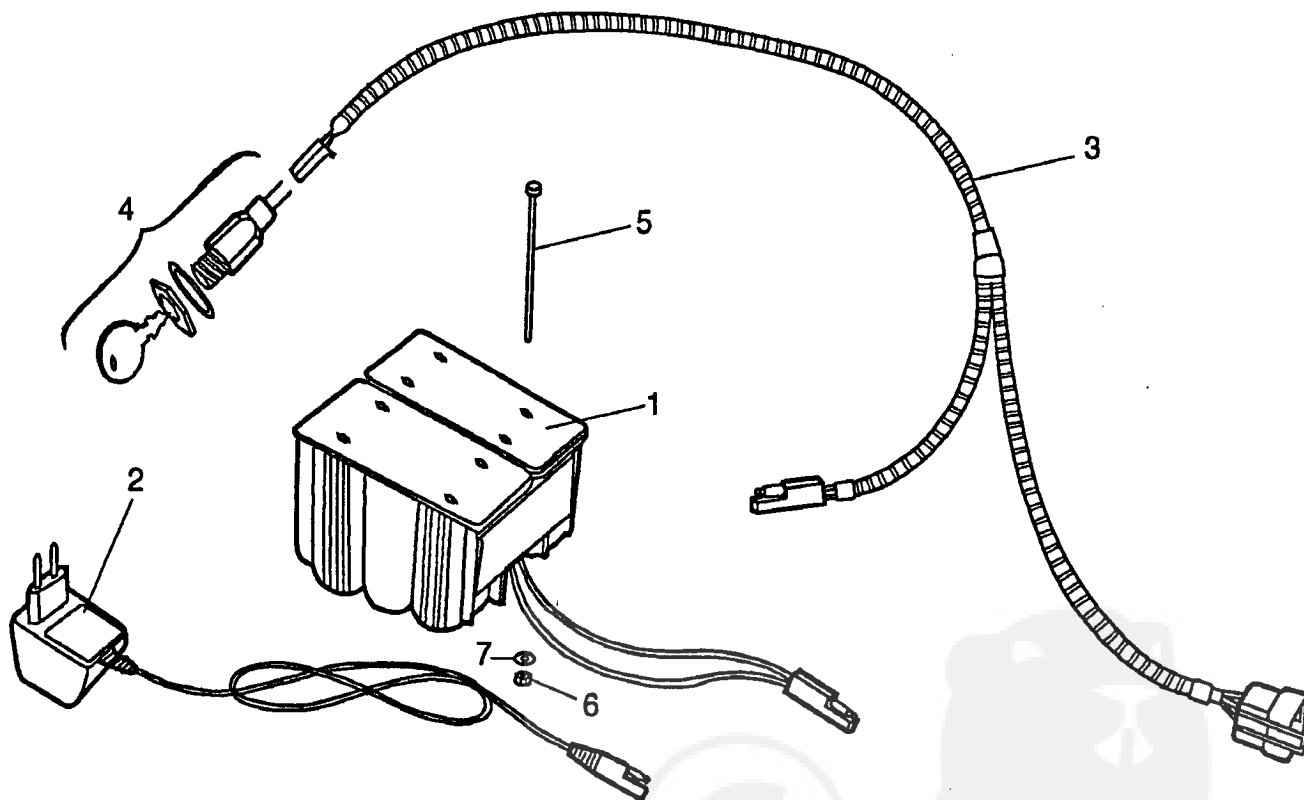

GT 50'S - GX 50 S

GX

RICAMBI ORIGINALI

MA.RI.NA.

GT 50 S - GX 50 S

POS.	CODICE	I	F	D	GB	E	GT	GX
2	CP026332	VITE AUTOF.	VIS	SCHRAUBE	SCREW	TORNILLO	1	1
3	CP025040	VITE AUTOF.	VIS	SCHRAUBE	SCREW	TORNILLO	2	2
4	CP026016	VITE AUTOF.	VIS	SCHRAUBE	SCREW	TORNILLO	16	16
6	CP030812	VITE TE	VIS	SCHRAUBE	SCREW	TORNILLO	1	1
7	CP030825	VITE TE	VIS	SCHRAUBE	SCREW	TORNILLO	3	3
8	CP030850	VITE TE	VIS	SCHRAUBE	SCREW	TORNILLO	1	1
9	CP030855	VITE TE	VIS	SCHRAUBE	SCREW	TORNILLO	2	2
10	CP030880	VITE TE	VIS	SCHRAUBE	SCREW	TORNILLO	1	1
11	CP032813	RONDELLA	RONDELLE	SCHEIBE	WASHER	ARANDELA	2	2
13	CP032908	RONDELLA	RONDELLE	SCHEIBE	WASHER	ARANDELA	5	5
14	CP032909	RONDELLA	RONDELLE	SCHEIBE	WASHER	ARANDELA	4	4
16	CP032913	RONDELLA	RONDELLE	SCHEIBE	WASHER	ARANDELA	2	2
17	CP034411	RIVETTO	RIVET	NIET	RIVET	CLAVO	2	2
18	CP035905	RASAMENTO	RONDELLE	SCHEIBE	WASHER	ARANDELA	2	2
19	CP037305	CHIAVETTA	CLAVETTE	SCHLÜSSELCHEN	WOODRUFF KEY	CHAVETA	2	2
20	CP037406	CHIAVETTA	CLAVETTE	SCHLÜSSELCHEN	WOODRUFF KEY	CHAVETA	1	1
22	CP038226	CUSCINETTO	ROULEMENT	KUGELLAGER	BALL BEARING	COJINETE	4	4
23	CP038227	CUSCINETTO	ROULEMENT	KUGELLAGER	BALL BEARING	COJINETE	4	4
24	CP038228	CUSCINETTO	ROULEMENT	KUGELLAGER	BALL BEARING	COJINETE	2	2
25	CP040630	VITE	VIS	SCHRAUBE	SCREW	TORNILLO	1	1
26	CP040850	VITE TTQST	VIS	SCHRAUBE	SCREW	TORNILLO	2	4
27	CP040875	VITE TTQST	VIS	SCHRAUBE	SCREW	TORNILLO	2	
28	CP042216	BLOCCETTO CAVO	ATTACHE CABLE FR	KABELBESCHWERE	CLIP	FIJADOR CABLE	1	1
29	CP042708	DADO	ÉCROU	MUTTER	KNOB	ESPARRAGO	2	2
30	CP042805	DADO	ÉCROU	MUTTER	KNOB	ESPARRAGO	2	2
31	CP042806	DADO	ÉCROU	MUTTER	KNOB	ESPARRAGO	3	3
32	CP042808	DADO	ÉCROU	MUTTER	KNOB	ESPARRAGO	2	2
33	CP044708	DADO	ÉCROU	MUTTER	KNOB	ESPARRAGO	9	9
34	CP044906	DADO	ÉCROU	MUTTER	KNOB	ESPARRAGO	1	1
35	CP045530	SPINA	GOUPILLE	DORN	PIN	PASADOR	1	1
36	CP045722	TAPPO	COUVERCLE	KAPPE	CAP	TAPA	2	
37	CP045810	GRANO	VIS	SCHRAUBE	SCREW	TORNILLO	1	1
39	CP045911	MOLLA A TAZZA	RONDELLE	SCHEIBE	WASHER	MUELLE	1	1
40	CP046606	RITEGNO	CLIP	RÜCKHALT	RETAINER	ANILLO CLIP	1	1
42	CP046812	SEEGER	SEEGER	RÜCKHALT	RETAINER	ANILLO CLIP	4	4
43	CP046904	FERMO	CLIP	RÜCKHALT	RETAINER	ANILLO CLIP	2	2
44	CP047042	MANICO SUP.	GUIDON	STIEL	HANDLE	MANILLAR		1
45	CP047068	LEVA INNESTO	LEVIER EMBRAYAGE	STANGE	LEVER CLUTCH	LEVA		1
46	CP047073	LEVA FRENO	LEVIER FREIN	STANGE	LEVER	LEVA		1
47	CP047191	MOLLA	RESSORT	FEDER	SPRING	MUELLE	1	1
48	CP047236	CAPPUCCIO	CACHE MOYEU	KAPPE	HOOD	POMO	1	1
49	CP047250	COMANDO ACCELER	LEVIER	STANGE	LEVER	LEVA	1	1
50	CP047267	PERNO	GOUJON	ZAPFEN	PIN	PERNO	1	1
52	CP047832	CINGHIA Z32	COURROIE	RIEMEN	BELT	CORREA	1	1
53	CP050018	PARASASSI	DEFLECTEUR	DEFLEKTOR	REAR DOOR	DEFLETOR	1	1
54	CP050023	COPRICESTO NERO	COUVERCLE	GRASFANFSACKDECK	BAG COVER	CARCASA	1	
55	CP050028	DEFLETTORE	DEFLECTEUR	DEFLEKTOR	DEFLECTOR	DEFLETOR	1	1
56	CP050033	MANICO INF.	GUIDON	STIEL	HANDLE	MANILLAR	1	1
57	CP050043	MANICO SUP.	GUIDON	STIEL	HANDLE	MANILLAR	1	
58	CP050048	ASSALE ANT	AXE AVANT	VORDERACHSE	FRONT AXLE ASSY	EJE ANTERIOR	1	1
59	CP050059	ASSALE POSTERIOR	AXE ARRIERE	HINTERACHSE	REAR AXLE ASSY	EJE POSTERIOR	1	1
60	CP050068	LEVA INNESTO	LEVIER EMBRAYAGE	STANGE	LEVER CLUTCH	LEVA	1	
61	CP050073	LEVA FRENO	LEVIER FREIN	STANGE	LEVER	LEVA	1	
62	CP050078	TELAIO CESTO	ATTELAGE	GRASFANGGRAHMEN	FRAME ASSEMBLY	ARMAZON SACO	1	1
63	CP050083	TELA CESTO BIANCA	SAC RAMASSEUR	GRASFANGSACK	GRASS BAG	SACO TELA	1	
63	CP050083.05	TELA CESTO NERA	SAC RAMASSEUR	GRASFANGSACK	GRASS BAG	SACO TELA		1
64	CP050106	RUOTA 180	ROUE	RAD	WHEEL	RUEDA		2
64	CP050108	RUOTA 180	ROUE	RAD	WHEEL	RUEDA	2	
65	CP050128	COPRIRUOTA 180	CACHE MOYEU	RADDECKUNG	HUB CAP	TAPA RUEDA	2	2
66	CP050133	COPRIRUOTA 200-23	CACHE MOYEU	RADDECKUNG	HUB CAP	TAPA RUEDA	2	2
67	CP050139	CAVO SEMOVENZA	CABLE D'EMBRYAG	SELBSTBEWEGLICH	CABLE CLUTCH	CABLE TRACCION	1	1
68	?-TAB-AC	CAVO ACCELERATO	MANETTE GAZ	BESCHLEUNIGER	THROTTLE ASSY	ACELERADOR	1	1
69	?-TAB-FR	CAVO FRENO	CABLE FREIN	KABEL	CABLE	CABLE	1	1
70	CP050191	MOLLA	RESSORT	FEDER	SPRING	MUELLE	1	1
71	CP050192	MOLLA PARASASSI	RESSORT	FEDER	SPRING	MUELLE	1	1
72	CP050193	MOLLA PARASASSI	RESSORT	FEDER	SPRING	MUELLE	1	1
73	CP050194	MOLLA	RESSORT	FEDER	SPRING	MUELLE	2	2
74	CP050203	ASTINA	AXE PIVOT	STANGE	HINGE PIN	EJE DEFLECTOR	1	1
75	CP050212	REGOLATORE MANI	REGLAGE DE GUIDO	STIELREGULATOR	HANDLE REGULATO	REGULADOR MANIL	4	
76	CP050214	COPRIRUOTA INTER	CACHE MOYEU	RADDECKUNG	HUB CAP	TAPA RUEDA	2	2
77	CP050222	FERMACAVO	ATTACHE CABLE	KABELBESCHWERE	CLIP	FIJADOR CABLE	2	2
78	CP050228	POMOLO MANICO	ÉCROU	GRIFF	KNOB HANDLE	POMO MANILLAR	4	4
79	CP050230	RONDELLA	RONDELLE	SCHEIBE	WASHER	ARANDELA	6	6
80	CP050232	BOCCOLA	BOUCLE	BÜCHSE	BUSH	COJINETE	2	2