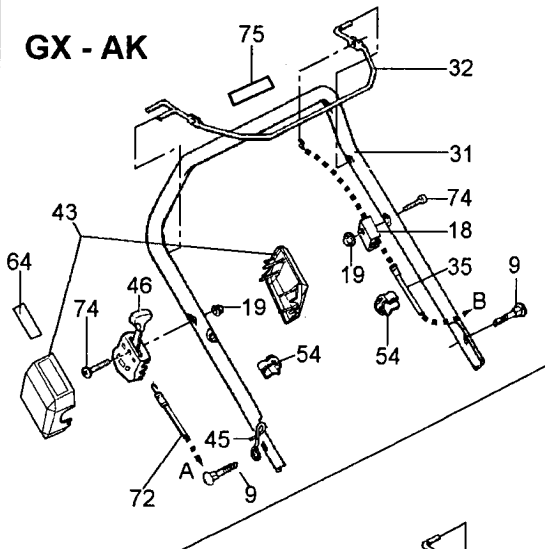

GT 42 - GX 42 - AK 42

GX - AK

Old execution

RICAMBI ORIGINALI

POS.	CODICE	I	F	D	GB	E	GT 42	GX 42	AK 42
1	CP025040	VITE AUTOF.	VIS	SCHRAUBE	SCREW	TORNILLO	2		
2	CP030830	VITE TE	VIS	SCHRAUBE	SCREW	TORNILLO	3	3	3
3	CP032813	RONDELLA	RONDELLE	SCHEIBE	WASHER	ARANDELA	4	4	4
4	CP032913	RONDELLA	RONDELLE	SCHEIBE	WASHER	ARANDELA	2	2	2
5	CP034615	RIVETTO	RIVET	NIET	RIVET	CLAVO	4	4	4
6	CP037406	CHIAVETTA	CLAVETTE	SCHLÜSSELCHEN	WOODRUFF KEY	CHAVETA	1	1	1
7	CP038227	CUSCINETTO 12X27	ROULEMENT	KUGELLAGER	BALL BEARING	COJINETE	8	8	8
8	CP040835	VITE TTQST	VIS	SCHRAUBE	SCREW	TORNILLO	2	2	2
9	CP040850	VITE TTQST	VIS	SCHRAUBE	SCREW	TORNILLO	2	4	4
10	CP040875	VITE TTQST	VIS	SCHRAUBE	SCREW	TORNILLO	2		
11	CP042001	CHASSIS	CARTER	GEHÄUSE	DECK	CHASIS	1		
11	CP042001.02	CHASSIS ROSSO	CARTER	GEHÄUSE	DECK	CHASIS		1	
11	CP042001.03	CHASSIS ARGENTO	CARTER	GEHÄUSE	DECK	CHASIS			1
12	CP042013	LAMA	LAME	MESSER	BLADE	CUCHILLA	1	1	1
13	CP042048	ASSALE ANT	AXE AVANT	VORDERACHSE	FRONT AXLE	EJE ANTERIOR	1	1	1
14	CP042053	ASSALE POS	AXE ARRIERE	HINTERACHSE	REAR AXLE	EJE POSTERIOR	1	1	1
15	CP042063	TIRANTE ASSALE	BARRE	GESTÄNGE	LINK ROD	TIRANTE EJE	1	1	1
16	CP042106	RUOTA 150	ROUE	RAD	WHEEL	RUEDA		2	2
16	CP042108	RUOTA 150	ROUE	RAD	WHEEL	RUEDA	2		
17	CP042128	COPRIRUOTA 150	CACHE MOYEU	RADDECKUNG	HUB CAP	TAPA RUEDA	2	2	2
18	CP042216	BLOCCHETTO CAVO F	ATTACHE CABLE FRE	KABELBESCHWERER	CLIP	FIJADOR CABLE	1	1	1
19	CP042806	DADO	ÉCROU	MUTTER	KNOB	ESPARRAGO	2	2	2
20	CP042808	DADO	ÉCROU	MUTTER	KNOB	ESPARRAGO	7	7	7
21	CP045713	TAPPO	COUVERCLE	KAPPE	CAP	TAPA	1	1	1
22	CP045722	TAPPO	COUVERCLE	KAPPE	CAP	TAPA	4	2	2
24	CP045911	MOLLA A TAZZA	RONDELLE	SCHEIBE	WASHER	MUELLE	1	1	1
25	CP046606	RITEGNO	CLIP	RÜCKHALT	RETAINER	ANILLO CLIP	1	1	1
26	CP046607	RITEGNO	CLIP	RÜCKHALT	RETAINER	ANILLO CLIP	3	3	3
27	CP046608	RITEGNO	CLIP	RÜCKHALT	RETAINER	ANILLO CLIP	1	1	1
28	CP047018	PARASASSI	DEFLECTEUR	DEFLEKTOR	REAR DOOR	DEFLETOR	1	1	1
29	CP047033	MANICO INF.	GUIDON	STIEL	HANDLE	MANILLAR	1	1	1
30	CP047034	MANICO INF.	GUIDON	STIEL	HANDLE	MANILLAR	1	1	1
31	CP047042	MANICO SUP.	GUIDON	STIEL	HANDLE	MANILLAR		1	1
32	CP047071	LEVA FRENO	LEVIER FREIN	STANGE	LEVER	LEVA		1	1
33	CP047078	TELAIO CESTO	ATTELAGE	GRASFANGRAHMEN	FRAME	ARMAZON SACO	1	1	1
34	CP047083	TELA CESTO BIANCA	SAC RAMASSEUR	GRASFANGSACK	GRASS BAG	SACO TELA	1		1
34	CP047083.05	TELA CESTO NERA	SAC RAMASSEUR	GRASFANGSACK	GRASS BAG	SACO TELA		1	
35	?-TAB-FR	CAVO FRENO	CABLE FREIN	KABEL	CABLE	CABLE	1	1	1
36	CP047191	MOLLA	RESSORT	FEDER	SPRING	MUELLE	1	1	1
37	CP047192	MOLLA	RESSORT	FEDER	SPRING	MUELLE	1	1	1
38	CP050192	MOLLA PARASASSI	RESSORT	FEDER	SPRING	MUELLE	1	1	1
39	CP047203	ASTINA	AXE PIVOT	STANGE	HINGE PIN	EJE DEFLECTOR	1	1	1
40	CP047212	SUPPORTO ASSALE	SUPPORT	ACHSELAGER	SUPPORT	SOPORTE	1	1	1
41	CP047213	SUPPORTO ASSALE	SUPPORT	ACHSELAGER	SUPPORT	SOPORTE	1	1	1
42	CP047214	SUPPORTO ASSALE	SUPPORT	ACHSELAGER	SUPPORT	SOPORTE	2	2	2
43	CP047220	COPRIACCELERATOR	BOITE	GETRIEBE	GEAR BOX	CAJA		1	1
44	CP047236	CAPPUCCIO	CACHE MOYEU	KAPPE	HOOD	POMO	1	1	1
45	CP047242	GANCIO FUNE AVV.	PORTE CABLE	KABELHALTER	CABLE SUPPORT	FIJADOR CABLE	1	1	1
46	CP047250	COMANDO ACCELERA	LEVIER	STANGE	THROTTLE LEVER	LEVA	1	1	1
47	CP047255	LEVA ALZO	LEVIER	STANGE	LEVER	LEVA ALTURAS	1	1	1
48	CP047267	PERNO	GOUJON	ZAPFEN	PIN	PERNO	1	1	1
49	CP050043	MANICO SUP.	GUIDON	STIEL	HANDLE	MANILLAR	1		
50	CP050071	LEVA FRENO	LEVIER FREIN	STANGE	LEVER	LEVA	1		
51	CP050106	RUOTA 180	ROUE	RAD	WHEEL	RUEDA		2	2
51	CP050108	RUOTA 180	ROUE	RAD	WHEEL	RUEDA	2		
52	CP050128	COPRIRUOTA 180	CACHE MOYEU	RADDECKUNG	HUB CAP	TAPA RUEDA	2	2	2
53	CP050212	REGOLATORE MANICO	REGLAGE DE GUIDON	STIELREGULATOR	HANDLE REGULATOR	REGULADOR MANILLA	4		
54	CP050222	FERMACAVO	ATTACHE CABLE	KABELBESCHWERER	CLIP	FIJADOR CABLE	2	2	2
55	CP050228	POMOLO MANICO	ÉCROU	GRIFF	KNOB HANDLE	POMO MANILLAR	4	4	4
56	CP050230	RONDELLA	RONDELLE	SCHEIBE	WASHER	ARANDELA	4	4	4
57	CP050233	RONDELLA	RONDELLE	SCHEIBE	WASHER	ARANDELA	2	2	2
58	CP053250	RONDELLA	RONDELLE	SCHEIBE	WASHER	ARANDELA	1	1	1
60	CP050964	VITE LAMA	VIS	SCHRAUBE	SCREW	TORNILLO	1	1	1
61	CP053273	MOZZO LAMA 22	PORTE LAME	MESSERHALTER	BLADE ADAPTOR	PORTA CUCHILLA	1	1	1
63	CP053710	DECALCO	DECALQUE	ETIKETTE	DECAL	CARTEL	1		
64	CP053713	DECALCO	DECALQUE	ETIKETTE	DECAL	CARTEL		1	1
65	CP053715	DECALCO	DECALQUE	ETIKETTE	DECAL	CARTEL	1	1	1
66	CP053724	DECALCO	DECALQUE	ETIKETTE	DECAL	CARTEL	1		
67	CP053725	DECALCO	DECALQUE	ETIKETTE	DECAL	CARTEL	1		
68	CP053802	DECALCO	DECALQUE	ETIKETTE	DECAL	CARTEL	1	1	1
69	CP053806	DECALCO	DECALQUE	ETIKETTE	DECAL	CARTEL	1	1	1
70	CP053813	DECALCO	DECALQUE	ETIKETTE	DECAL	CARTEL	1	1	1
71	CP053861	DECALCO	DECALQUE	ETIKETTE	DECAL	CARTEL		1	
71	CP053910	DECALCO	DECALQUE	ETIKETTE	DECAL	CARTEL	1		
71	CP053849	DECALCO	DECALQUE	ETIKETTE	DECAL	CARTEL			1
72	?-TAB-AC	CAVO ACCELERATOR	CABLE GAZ	KABEL	CABLE	CABLE	1	1	1
73	CP056226	COPRIACCELERATOR	BOITE	GETRIEBE	GEAR BOX	CAJA	1		
74	CP060640	VITE TC	VIS	SCHRAUBE	SCREW	TORNILLO	2	2	2
75	CP053842	DECALCO	DECALQUE	ETIKETTE	DECAL	CARTEL	1	1	1