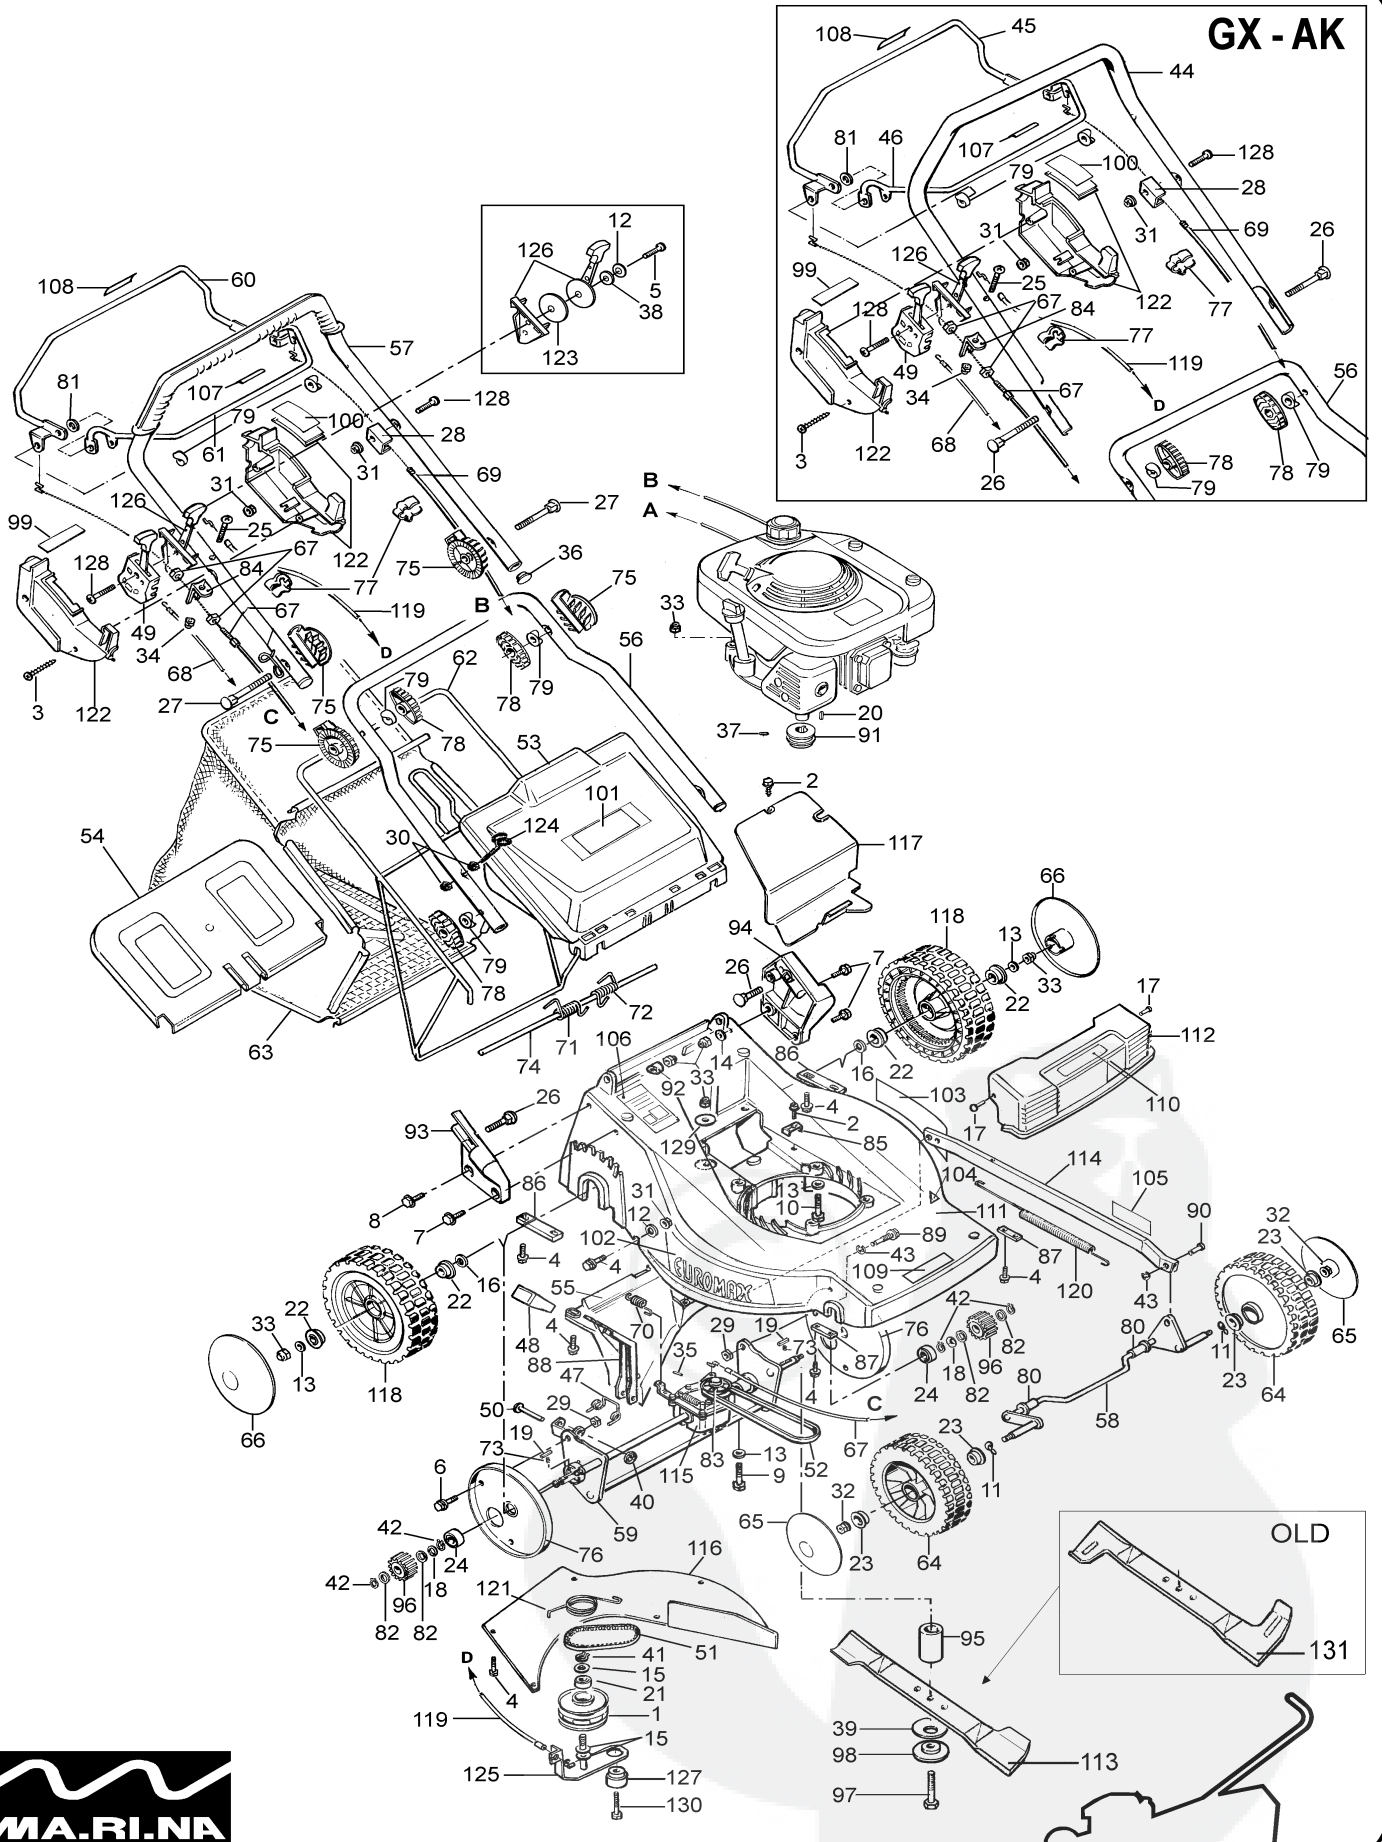

GT 56 S VV - GX 56 S VV - AK 56 S VV

GX - AK

RICAMBI ORIGINALI

MA.RI.NA.

GT 56 S VV - GX 56 S VV - AK 56 S VV

POS.	CODICE	I	F	D	GB	E	GT	GX	AK
1	AS005976	PULEGGIA VARIABILI	POULIE	RIEMENSCHLEIBE	PULLEY	POLEA	1	1	1
2	CP024816	VITE AUTOF.	VIS	SCHRAUBE	SCREW	TORNILLO	2	2	2
3	CP025040	VITE AUTOF.	VIS	SCHRAUBE	SCREW	TORNILLO	2	2	2
4	CP026016	VITE AUTOF.	VIS	SCHRAUBE	SCREW	TORNILLO	16	16	16
5	CP030620	VITE TE	VIS	SCHRAUBE	SCREW	TORNILLO	1	1	1
6	CP030812	VITE TE	VIS	SCHRAUBE	SCREW	TORNILLO	1	1	1
7	CP030825	VITE TE	VIS	SCHRAUBE	SCREW	TORNILLO	3	3	3
8	CP030850	VITE TE	VIS	SCHRAUBE	SCREW	TORNILLO	1	1	1
9	CP030855	VITE TE	VIS	SCHRAUBE	SCREW	TORNILLO	2	2	2
10	CP030880	VITE TE	VIS	SCHRAUBE	SCREW	TORNILLO	1	1	1
11	CP032813	RONDELLA	RONDELLE	SCHLEIBE	WASHER	ARANDELA	2	2	2
12	CP032907	RONDELLA	RONDELLE	SCHLEIBE	WASHER	ARANDELA	2	2	2
13	CP032908	RONDELLA	RONDELLE	SCHLEIBE	WASHER	ARANDELA	5	5	5
14	CP032909	RONDELLA	RONDELLE	SCHLEIBE	WASHER	ARANDELA	4	4	4
15	CP032910	RONDELLA	RONDELLE	SCHLEIBE	WASHER	ARANDELA	3	3	3
16	CP032913	RONDELLA	RONDELLE	SCHLEIBE	WASHER	ARANDELA	5	5	5
17	CP034411	RIVETTO	RIVET	NIET	RIVET	CLAVO	2	2	2
18	CP035905	RASAMENTO	RONDELLE	SCHLEIBE	WASHER	ARANDELA	2	2	2
19	CP037305	CHIAVETTA	CLAVETTE	SCHLÜSSELCHEN	WOODRUFF KEY	CHAVETA	2	2	2
20	CP037406	CHIAVETTA	CLAVETTE	SCHLÜSSELCHEN	WOODRUFF KEY	CHAVETA	1	1	1
21	CP038026	CUSCINETTO	ROULEMENT	KUGELLAGER	BALL BEARING	COJINETE	2	2	2
22	CP038226	CUSCINETTO 12X26	ROULEMENT	KUGELLAGER	BALL BEARING	COJINETE	4	4	4
23	CP038227	CUSCINETTO 12X27	ROULEMENT	KUGELLAGER	BALL BEARING	COJINETE	4	4	4
24	CP038228	CUSCINETTO	ROULEMENT	KUGELLAGER	BALL BEARING	COJINETE	2	2	2
25	CP040630	VITE TTQST	VIS	SCHRAUBE	SCREW	TORNILLO	1	1	1
26	CP040850	VITE TTQST	VIS	SCHRAUBE	SCREW	TORNILLO	2	4	4
27	CP040875	VITE TTQST	VIS	SCHRAUBE	SCREW	TORNILLO	2		
28	CP042216	BLOCCHETTO CAVO	ATTACHE CABLE	KABELBESCHWERE	CLIP	FIJADOR CABLE	1	1	1
29	CP042708	DADO	ÉCROU	MUTTER	KNOB	ESPARRAGO	2	2	2
30	CP042805	DADO	ÉCROU	MUTTER	KNOB	ESPARRAGO	2	2	2
31	CP042806	DADO	ÉCROU	MUTTER	KNOB	ESPARRAGO	3	3	3
32	CP042808	DADO	ÉCROU	MUTTER	KNOB	ESPARRAGO	2	2	2
33	CP044708	DADO	ÉCROU	MUTTER	KNOB	ESPARRAGO	10	10	10
34	CP044906	DADO	ÉCROU	MUTTER	KNOB	ESPARRAGO	1	1	1
35	CP045530	SPINA	GOUPILLE	DORN	PIN	PASADOR	1	1	1
36	CP045722	TAPPO	COUVERCLE	KAPPE	CAP	TAPA	2		
37	CP045810	GRANO	VIS	SCHRAUBE	SCREW	TORNILLO	1	1	1
38	CP045906	MOLLA A TAZZA	RONDELLE	SCHLEIBE	WASHER	MUELLE	1	1	1
39	CP045911	MOLLA A TAZZA	RONDELLE	SCHLEIBE	WASHER	MUELLE	1	1	1
40	CP046606	RITEGNO	CLIP	RÜCKHALT	RETAINER	ANILLO CLIP	1	1	1
41	CP046810	SEEGER	SEEGER	RÜCKHALT	RETAINER	ANILLO CLIP	1	1	1
42	CP046812	SEEGER	SEEGER	RÜCKHALT	RETAINER	ANILLO CLIP	4	4	4
43	CP046904	FERMO	CLIP	RÜCKHALT	RETAINER	ANILLO CLIP	2	2	2
44	CP047042	MANICO SUP.	GUIDON	STIEL	HANDLE	MANILLAR		1	1
45	CP047068	LEVA INNESTO	LEVIER EMBRAYAGE	STANGE	LEVER CLUTCH	LEVA		1	1
46	CP047073	LEVA FRENO	LEVIER FREIN	STANGE	LEVER	LEVA		1	1
47	CP047191	MOLLA	RESSORT	FEDER	SPRING	MUELLE	1	1	1
48	CP047236	CAPPUCCIO	CACHE MOYEU	KAPPE	HOOD	POMO	1	1	1
49	CP047250	COMANDO ACCELERAZIONE	LEVIER	STANGE	THROTTLE LEVER	LEVA	1	1	1
50	CP047267	PERNO	GOUJON	ZAPFEN	PIN	PERNO	1	1	1
51	CP047725	CINGHIA Z 25	COURROIE	RIEMEN	BELT	CORREA	1	1	1
52	CP047716	CINGHIA Z 16	COURROIE	RIEMEN	BELT	CORREA	1	1	1
53	CP050018	PARASASSI	DEFLECTEUR	DEFLEKTOR	REAR DOOR	DEFLETOR	1	1	1
54	CP050023	COPRICESTO NERO	COUVERCLE	GRASFANGSACK	BAG COVER	CARCASA	1		
55	CP050028	DEFLETTORE	DEFLECTEUR	DEFLEKTOR	DEFLECTOR	DEFLETOR	1	1	1
56	CP050033	MANICO INF.	GUIDON	STIEL	HANDLE	MANILLAR	1	1	1
57	CP050043	MANICO SUP.	GUIDON	STIEL	HANDLE	MANILLAR	1		
58	CP050048	ASSALE ANT	AXE AVANT	VORDERACHSE	FRONT AXLE	EJE ANTERIOR	1	1	1
59	CP050059	ASSALE POSTERIORE	AXE ARRIERE	HINTERACHSE	REAR AXLE	EJE POSTERIOR	1	1	1
60	CP050068	LEVA INNESTO	LEVIER EMBRAYAGE	STANGE	LEVER CLUTCH	LEVA	1		
61	CP050073	LEVA FRENO	LEVIER FREIN	STANGE	LEVER	LEVA	1		
62	CP050078	TELAIO CESTO	ATTELAGE	GRASFANGRAHMEN	FRAME	ARMAZON SACO	1	1	1
63	CP050083	TELA CESTO BIANCO	SAC RAMASSEUR	GRASFANGSACK	GRASS BAG	SACO TELA	1		1
63	CP050083.05	TELA CESTO NERO	SAC RAMASSEUR	GRASFANGSACK	GRASS BAG	SACO TELA		1	
64	CP050106	RUOTA 180	ROUE	RAD	WHEEL	RUEDA		2	2
64	CP050108	RUOTA 180	ROUE	RAD	WHEEL	RUEDA	2		
65	CP050128	COPRIRUOTA 180	CACHE MOYEU	RADDECKUNG	HUB CAP	TAPA RUEDA	2	2	2
66	CP050133	COPRIRUOTA 200-220	CACHE MOYEU	RADDECKUNG	HUB CAP	TAPA RUEDA	2	2	2
67	CP050139	CAVO SEMOVENZA	CABLE D'EMBAYAGE	SELBSTBEWEGLICH	CABLE CLUTCH	CABLE TRACCION	1	1	1
68	?-TAB-AC	CAVO ACCELERAZIONE	CABLE GAZ	KABEL	CABLE	CABLE	1	1	1
69	?-TAB-FR	CAVO FRENO	CABLE FREIN	KABEL	CABLE	CABLE	1	1	1
70	CP050191	MOLLA	RESSORT	FEDER	SPRING	MUELLE	1	1	1
71	CP050193	MOLLA PARASASSI	RESSORT	FEDER	SPRING	MUELLE	1	1	1
72	CP050192	MOLLA PARASASSI	RESSORT	FEDER	SPRING	MUELLE	1	1	1
73	CP050194	MOLLA	RESSORT	FEDER	SPRING	MUELLE	2	2	2