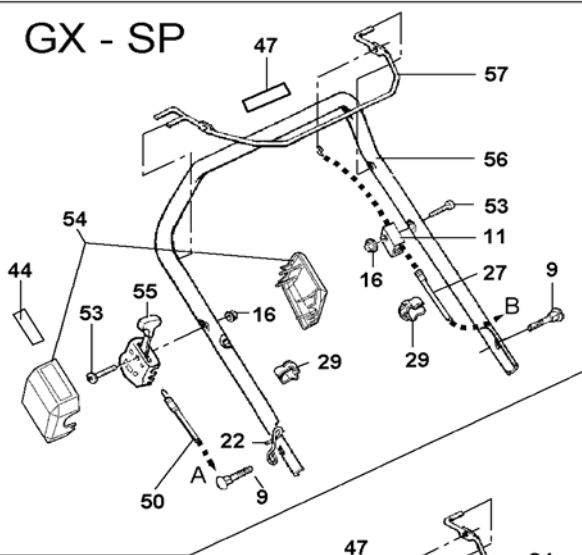

Biomulch 51 GT-GX-SP

GX - SP

GT

RICAMBI ORIGINALI

POS.	CODICE	I	F	D	GB	E	GT	GX	SP
1	CP026322	VITE AUTOF.	VIS	SCHRAUBE	SCREW	TORNILLO	1		
2	CP030865	VITE TE	VIS	SCHRAUBE	SCREW	TORNILLO	3	3	3
2	CP030890	VITE TE	VIS	SCHRAUBE	SCREW	TORNILLO	1 X ENGINE XTS		
3	CP032812	RONDELLA	RONDELLE	SCHEIBE	WASHER	ARANDELA	4	4	4
4	CP032907	RONDELLA	RONDELLE	SCHEIBE	WASHER	ARANDELA	2		
5	CP032908	RONDELLA	RONDELLE	SCHEIBE	WASHER	ARANDELA	3	3	3
6	CP032909	RONDELLA	RONDELLE	SCHEIBE	WASHER	ARANDELA	4	4	4
7	CP032916	RONDELLA	RONDELLE	SCHEIBE	WASHER	ARANDELA	1		
8	CP037406	CHIAVETTA	CLAVETTE	SCHLÜSSELCHEN	WOODRUFF KEY	CHAVETA	1	1	1
9	CP040850	VITE TTQST	VIS	SCHRAUBE	SCREW	TORNILLO	2	4	4
10	CP040875	VITE TTQST	VIS	SCHRAUBE	SCREW	TORNILLO	2		
11	CP042216	BLOCCETTO CAVO F	ATTACHE CABLE FRE	KABELBESCHWERER	CLIP	FIJADOR CABLE	1	1	1
12	CP042245	SETTORE	SECTEUR	PLATTE	SECTOR	PLACA ALTURAS	4	4	4
13	CP042248	SUPPORTO	SUPPORT	ACHSELAGER	SUPPORT	SOPORTE	4	4	4
14	CP042250	LEVA ALZO	LEVIER	STANGE	LEVER	LEVA ALTURAS	4	4	4
15	CP042268	VITE	VIS	SCHRAUBE	SCREW	TORNILLO	4	4	4
16	CP042806	DADO	ÉCROU	MUTTER	KNOB	ESPARRAGO	5	5	4
17	CP042808	DADO	ÉCROU	MUTTER	KNOB	ESPARRAGO	11	11	11
18	CP044906	DADO	ÉCROU	MUTTER	KNOB	ESPARRAGO	1		
19	CP045722	TAPPO	COUVERCLE	KAPPE	CAP	TAPA	4		
20	CP045910	MOLLA A TAZZA	RONDELLE	SCHEIBE	WASHER	MUELLE	1	1	1
21	CP047034	MANICO INF.	GUIDON	STIEL	HANDLE	MANILLAR	1	1	1
22	CP047242	GANCIO FUNE AVV.	PORTE CABLE	KABELHALTER	CABLE SUPPORT	FIJADOR CABLE	1	1	1
23	CP050043	MANICO SUP.	GUIDON	STIEL	HANDLE	MANILLAR	1		
24	CP050071	LEVA FRENO	LEVIER FREIN	STANGE	LEVER	LEVA	1		
25	CP050106	RUOTA 180	ROUE	RAD	WHEEL	RUEDA		4	4
25	CP050108	RUOTA 180	ROUE	RAD	WHEEL	RUEDA	4		
26	CP050127	COPRIRUOTA 180	CACHE MOYEU	RADDECKUNG	HUB CAP	TAPA RUEDA	4 (>= 04/2004)		
26	CP050128	COPRIRUOTA 180	CACHE MOYEU	RADDECKUNG	HUB CAP	TAPA RUEDA	4 (< 04/2004)		
27	?-TAB-FR	CAVO FRENO	CABLE FREIN	KABEL	CABLE	CABLE	1	1	1
28	CP050212	REGOLATORE MANIC	REGLAGE DE GUIDON	STIELREGULATOR	HANDLE REGULATOR	REGULADOR MANILLA	4		
29	CP050222	FERMACAVO	ATTACHE CABLE	KABELBESCHWERER	CLIP	FIJADOR CABLE	2	2	1
30	CP050224	LEVA DI COMANDO	LEVIER	STANGE	LEVER	LEVA	1		
31	CP050225	PLANCIA GRIGIA 7035	TABLEAU DE BORD	ARMATURENBRETT	DASH-BOARD	PLACA DEL MANILLAR	1		
32	CP050228	POMOLO MANICO	ÉCROU	GRIFF	KNOB HANDLE	POMO MANILLAR	4	4	4
33	CP050230	RONDELLA	RONDELLE	SCHEIBE	WASHER	ARANDELA	4	4	4
34	CP050965	VITE LAMA 10.9	VIS 10.9	SCHRAUBE 10.9	SCREW 10.9	TORNILLO 10.9	1	1	1
35	CP051004	CHASSIS VERDE	CARTER RAL 6005	GEHÄUSE	DECK	CHASIS	1		
35	CP051004.02	CHASSIS ROSSO	CARTER RAL 3000	GEHÄUSE	DECK	CHASIS		1	
35	CP051004.12	CHASSIS TURCHESE	CARTER	GEHÄUSE	DECK	CHASIS			1
36	CP051015	LAMA	LAME	MESSER	BLADE	CUCHILLA	1	1	1
37	CP051174	ANELLO DISTANZIATO	ANNEAU	RING	RING	ANILLO	1	1	1
38	CP051175	COPERCHIO SCOCCA	COUVERCLE	COVER	DECKEL	TAPA	1	1	1
39	CP051176	PARATOIA LATERALE	DEFLECTEUR	PRALLSCHUTZ	DEFLECTOR	DEFLECTOR	1	1	1
40	CP051239	RONDELLA DI FRIZION	RONDELLE	SCHEIBE	WASHER	ARANDELA	1	1	1
41	CP051259	BOCCOLA	BOUCLE	BÜCHSE	BUSH	DISTANCIADOR	3	3	3
42	CP051274	MOZZO CON PULEGG	PORTE LAME + POULI	MESSERHALTER	BLADE ADAPTOR+PUL	PORTA CUCHILLA+PO	1	1	1
43	CP053238	RONDELLA	RONDELLE	SCHEIBE	WASHER	ARANDELA	1		
44	CP053710	DECALCO	DECALQUE	ETIKETTE	DECAL	CARTEL	1	1	
45	CP053715	DECALCO	DECALQUE	ETIKETTE	DECAL	CARTEL	1	1	1
46	CP053813	DECALCO	DECALQUE	ETIKETTE	DECAL	CARTEL	1	1	1
47	CP053842	DECALCO	DECALQUE	ETIKETTE	DECAL	CARTEL	1	1	1
48	CP053910	DECALCO GREENTEA	DECALQUE	ETIKETTE	DECAL	CARTEL	1		
48	CP053861	DECALCO GALAXY	DECALQUE	ETIKETTE	DECAL	CARTEL		1	
48	CP053862	DECALCO SPARTAN	DECALQUE	ETIKETTE	DECAL	CARTEL			1
49	CP053911	DECALCO	DECALQUE	ETIKETTE	DECAL	CARTEL	1		
50	?-TAB-AC	CAVO ACCELERATOR	CABLE GAZ	KABEL	CABLE	CABLE	1	1	
51	CP060616	VITE TC	VIS	SCHRAUBE	SCREW	TORNILLO	3	3	3
52	CP060630	VITE TC	VIS	SCHRAUBE	SCREW	TORNILLO	2		
53	CP060640	VITE TC	VIS	SCHRAUBE	SCREW	TORNILLO	1	2	1
54	CP047220	COPRIACCELERATOR	COUVERCLE	DECKEL	COVER	COPA PROTECTORA		1	
55	CP047250	COMANDO ACCELERATOR	LEVIER	STANGE	THROTTLE LEVER	LEVA		1	
56	CP047042	MANICO SUP.	GUIDON	STIEL	HANDLE	MANILLAR		1	1
57	CP047071	LEVA FRENO	LEVIER FREIN	STANGE	LEVER	LEVA		1	1
58	CP038227	CUSCINETTO 12X27	ROULEMENT	KUGELLAGER	BALL BEARING	COJINETE	8	8	8
59	CP052225	INNESTO RAPIDO	RACCORD DE L'EAU	SPUELDUESE	WATER CONNECTOR	ENLACE	1	1	1