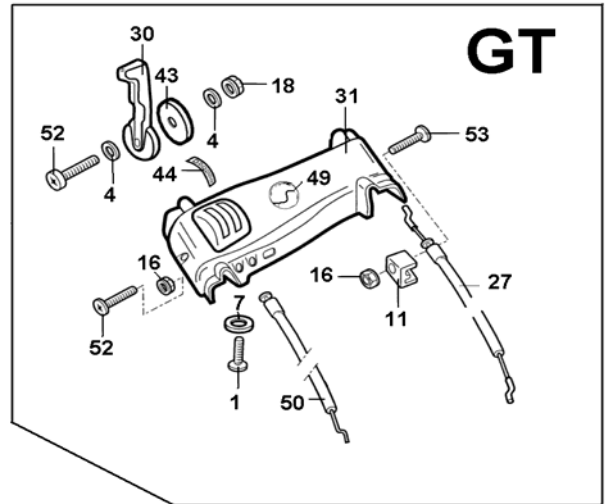

Biomulch 51 GT-GX-SP

GX - SP

GT

RICAMBI ORIGINALI

POS.	CODICE	I	F	D	GB	E	GT	GX	SP
1	CP026322	VITE AUTOF.	VIS	SCHRAUBE	SCREW	TORNILLO	1		
2	CP030865	VITE TE	VIS	SCHRAUBE	SCREW	TORNILLO	3	3	3
2	CP030890	VITE TE	VIS	SCHRAUBE	SCREW	TORNILLO	1 X ENGINE XTS		
3	CP032812	RONDELLA	RONDELLE	SCHEIBE	WASHER	ARANDELA	4	4	4
4	CP032907	RONDELLA	RONDELLE	SCHEIBE	WASHER	ARANDELA	2		
5	CP032908	RONDELLA	RONDELLE	SCHEIBE	WASHER	ARANDELA	3	3	3
6	CP032909	RONDELLA	RONDELLE	SCHEIBE	WASHER	ARANDELA	4	4	4
7	CP032916	RONDELLA	RONDELLE	SCHEIBE	WASHER	ARANDELA	1		
8	CP037406	CHIAVETTA	CLAVETTE	SCHLÜSSELCHEN	WOODRUFF KEY	CHAVETA	1	1	1
9	CP040850	VITE TTQST	VIS	SCHRAUBE	SCREW	TORNILLO	2	4	4
10	CP040875	VITE TTQST	VIS	SCHRAUBE	SCREW	TORNILLO	2		
11	CP042216	BLOCCETTO CAVO F	ATTACHE CABLE FRE	KABELBESCHWERER	CLIP	FIJADOR CABLE	1	1	1
12	CP042245	SETTORE	SECTEUR	PLATTE	SECTOR	PLACA ALTURAS	4	4	4
13	CP042248	SUPPORTO	SUPPORT	ACHSELAGER	SUPPORT	SOPORTE	4	4	4
14	CP042250	LEVA ALZO	LEVIER	STANGE	LEVER	LEVA ALTURAS	4	4	4
15	CP042268	VITE	VIS	SCHRAUBE	SCREW	TORNILLO	4	4	4
16	CP042806	DADO	ÉCROU	MUTTER	KNOB	ESPARRAGO	5	5	4
17	CP042808	DADO	ÉCROU	MUTTER	KNOB	ESPARRAGO	11	11	11
18	CP044906	DADO	ÉCROU	MUTTER	KNOB	ESPARRAGO	1		
19	CP045722	TAPPO	COUVERCLE	KAPPE	CAP	TAPA	4		
20	CP045910	MOLLA A TAZZA	RONDELLE	SCHEIBE	WASHER	MUELLE	1	1	1
21	CP047034	MANICO INF.	GUIDON	STIEL	HANDLE	MANILLAR	1	1	1
22	CP047242	GANCIO FUNE AVV.	PORTE CABLE	KABELHALTER	CABLE SUPPORT	FIJADOR CABLE	1	1	1
23	CP050043	MANICO SUP.	GUIDON	STIEL	HANDLE	MANILLAR	1		
24	CP050071	LEVA FRENO	LEVIER FREIN	STANGE	LEVER	LEVA	1		
25	CP050106	RUOTA 180	ROUE	RAD	WHEEL	RUEDA		4	4
25	CP050108	RUOTA 180	ROUE	RAD	WHEEL	RUEDA	4		
26	CP050127	COPRIRUOTA 180	CACHE MOYEU	RADDECKUNG	HUB CAP	TAPA RUEDA	4 (>= 04/2004)		
26	CP050128	COPRIRUOTA 180	CACHE MOYEU	RADDECKUNG	HUB CAP	TAPA RUEDA	4 (< 04/2004)		
27	?-TAB-FR	CAVO FRENO	CABLE FREIN	KABEL	CABLE	CABLE	1	1	1
28	CP050212	REGOLATORE MANIC	REGLAGE DE GUIDON	STIELREGULATOR	HANDLE REGULATOR	REGULADOR MANILLA	4		
29	CP050222	FERMACAVO	ATTACHE CABLE	KABELBESCHWERER	CLIP	FIJADOR CABLE	2	2	1
30	CP050224	LEVA DI COMANDO	LEVIER	STANGE	LEVER	LEVA	1		
31	CP050225	PLANCIA GRIGIA 7035	TABLEAU DE BORD	ARMATURENBRETT	DASH-BOARD	PLACA DEL MANILLAR	1		
32	CP050228	POMOLO MANICO	ÉCROU	GRIFF	KNOB HANDLE	POMO MANILLAR	4	4	4
33	CP050230	RONDELLA	RONDELLE	SCHEIBE	WASHER	ARANDELA	4	4	4
34	CP050965	VITE LAMA 10.9	VIS 10.9	SCHRAUBE 10.9	SCREW 10.9	TORNILLO 10.9	1	1	1
35	CP051004	CHASSIS VERDE	CARTER RAL 6005	GEHÄUSE	DECK	CHASIS	1		
35	CP051004.02	CHASSIS ROSSO	CARTER RAL 3000	GEHÄUSE	DECK	CHASIS		1	
35	CP051004.12	CHASSIS TURCHESE	CARTER	GEHÄUSE	DECK	CHASIS			1
36	CP051015	LAMA	LAME	MESSER	BLADE	CUCHILLA	1	1	1
37	CP051174	ANELLO DISTANZIATO	ANNEAU	RING	RING	ANILLO	1	1	1
38	CP051175	COPERCHIO SCOCCA	COUVERCLE	COVER	DECKEL	TAPA	1	1	1
39	CP051176	PARATOIA LATERALE	DEFLECTEUR	PRALLSCHUTZ	DEFLECTOR	DEFLECTOR	1	1	1
40	CP051239	RONDELLA DI FRIZION	RONDELLE	SCHEIBE	WASHER	ARANDELA	1	1	1
41	CP051259	BOCCOLA	BOUCLE	BÜCHSE	BUSH	DISTANCIADOR	3	3	3
42	CP051274	MOZZO CON PULEGG	PORTE LAME + POULI	MESSERHALTER	BLADE ADAPTOR+PUL	PORTA CUCHILLA+PO	1	1	1
43	CP053238	RONDELLA	RONDELLE	SCHEIBE	WASHER	ARANDELA	1		
44	CP053710	DECALCO	DECALQUE	ETIKETTE	DECAL	CARTEL	1	1	
45	CP053715	DECALCO	DECALQUE	ETIKETTE	DECAL	CARTEL	1	1	1
46	CP053813	DECALCO	DECALQUE	ETIKETTE	DECAL	CARTEL	1	1	1
47	CP053842	DECALCO	DECALQUE	ETIKETTE	DECAL	CARTEL	1	1	1
48	CP053910	DECALCO GREENTEA	DECALQUE	ETIKETTE	DECAL	CARTEL	1		
48	CP053861	DECALCO GALAXY	DECALQUE	ETIKETTE	DECAL	CARTEL		1	
48	CP053862	DECALCO SPARTAN	DECALQUE	ETIKETTE	DECAL	CARTEL			1
49	CP053911	DECALCO	DECALQUE	ETIKETTE	DECAL	CARTEL	1		
50	?-TAB-AC	CAVO ACCELERATOR	CABLE GAZ	KABEL	CABLE	CABLE	1	1	
51	CP060616	VITE TC	VIS	SCHRAUBE	SCREW	TORNILLO	3	3	3
52	CP060630	VITE TC	VIS	SCHRAUBE	SCREW	TORNILLO	2		
53	CP060640	VITE TC	VIS	SCHRAUBE	SCREW	TORNILLO	1	2	1
54	CP047220	COPRIACCELERATOR	COUVERCLE	DECKEL	COVER	COPA PROTECTORA		1	
55	CP047250	COMANDO ACCELERATOR	LEVIER	STANGE	THROTTLE LEVER	LEVA		1	
56	CP047042	MANICO SUP.	GUIDON	STIEL	HANDLE	MANILLAR		1	1
57	CP047071	LEVA FRENO	LEVIER FREIN	STANGE	LEVER	LEVA		1	1
58	CP038227	CUSCINETTO 12X27	ROULEMENT	KUGELLAGER	BALL BEARING	COJINETE	8	8	8
59	CP052225	INNESTO RAPIDO	RACCORD DE L'EAU	SPUELDUESE	WATER CONNECTOR	ENLACE	1	1	1