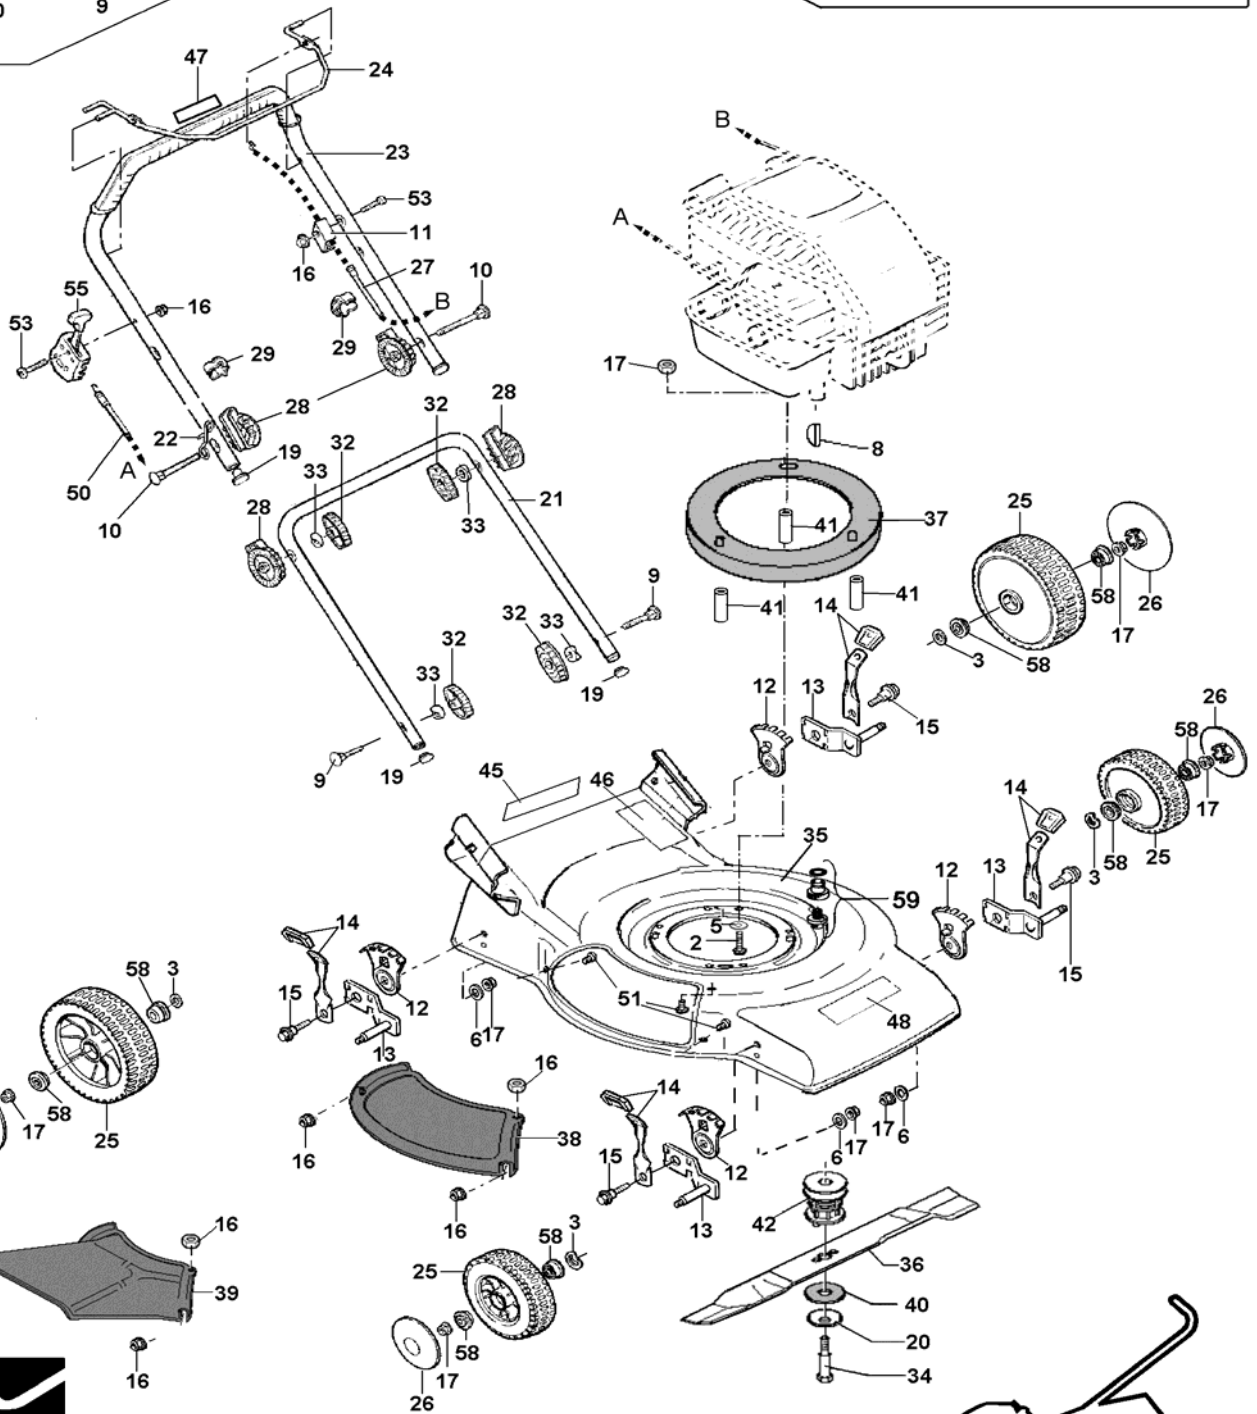

Biomulch 51 GT-GX-SP

GX - SP

GT

RICAMBI ORIGINALI

POS.	CODICE	I	F	D	GB	E	GT	GX	SP
1	CP026322	VITE AUTOF.	VIS	SCHRAUBE	SCREW	TORNILLO	1		
2	CP030865	VITE TE	VIS	SCHRAUBE	SCREW	TORNILLO	3	3	3
2	CP030890	VITE TE	VIS	SCHRAUBE	SCREW	TORNILLO	1 X ENGINE XTS		
3	CP032812	RONDELLA	RONDELLE	SCHEIBE	WASHER	ARANDELA	4	4	4
4	CP032907	RONDELLA	RONDELLE	SCHEIBE	WASHER	ARANDELA	2		
5	CP032908	RONDELLA	RONDELLE	SCHEIBE	WASHER	ARANDELA	3	3	3
6	CP032909	RONDELLA	RONDELLE	SCHEIBE	WASHER	ARANDELA	4	4	4
7	CP032916	RONDELLA	RONDELLE	SCHEIBE	WASHER	ARANDELA	1		
8	CP037406	CHIAVETTA	CLAVETTE	SCHLÜSSELCHEN	WOODRUFF KEY	CHAVETA	1	1	1
9	CP040850	VITE TTQST	VIS	SCHRAUBE	SCREW	TORNILLO	2	4	4
10	CP040875	VITE TTQST	VIS	SCHRAUBE	SCREW	TORNILLO	2		
11	CP042216	BLOCCETTO CAVO F	ATTACHE CABLE FRE	KABELBESCHWERER	CLIP	FIJADOR CABLE	1	1	1
12	CP042245	SETTORE	SECTEUR	PLATTE	SECTOR	PLACA ALTURAS	4	4	4
13	CP042248	SUPPORTO	SUPPORT	ACHSELAGER	SUPPORT	SOPORTE	4	4	4
14	CP042250	LEVA ALZO	LEVIER	STANGE	LEVER	LEVA ALTURAS	4	4	4
15	CP042268	VITE	VIS	SCHRAUBE	SCREW	TORNILLO	4	4	4
16	CP042806	DADO	ÉCROU	MUTTER	KNOB	ESPARRAGO	5	5	4
17	CP042808	DADO	ÉCROU	MUTTER	KNOB	ESPARRAGO	11	11	11
18	CP044906	DADO	ÉCROU	MUTTER	KNOB	ESPARRAGO	1		
19	CP045722	TAPPO	COUVERCLE	KAPPE	CAP	TAPA	4		
20	CP045910	MOLLA A TAZZA	RONDELLE	SCHEIBE	WASHER	MUELLE	1	1	1
21	CP047034	MANICO INF.	GUIDON	STIEL	HANDLE	MANILLAR	1	1	1
22	CP047242	GANCIO FUNE AVV.	PORTE CABLE	KABELHALTER	CABLE SUPPORT	FIJADOR CABLE	1	1	1
23	CP050043	MANICO SUP.	GUIDON	STIEL	HANDLE	MANILLAR	1		
24	CP050071	LEVA FRENO	LEVIER FREIN	STANGE	LEVER	LEVA	1		
25	CP050106	RUOTA 180	ROUE	RAD	WHEEL	RUEDA		4	4
25	CP050108	RUOTA 180	ROUE	RAD	WHEEL	RUEDA	4		
26	CP050127	COPRIRUOTA 180	CACHE MOYEU	RADDECKUNG	HUB CAP	TAPA RUEDA	4 (>= 04/2004)		
26	CP050128	COPRIRUOTA 180	CACHE MOYEU	RADDECKUNG	HUB CAP	TAPA RUEDA	4 (< 04/2004)		
27	?-TAB-FR	CAVO FRENO	CABLE FREIN	KABEL	CABLE	CABLE	1	1	1
28	CP050212	REGOLATORE MANIC	REGLAGE DE GUIDON	STIELREGULATOR	HANDLE REGULATOR	REGULADOR MANILLA	4		
29	CP050222	FERMACAVO	ATTACHE CABLE	KABELBESCHWERER	CLIP	FIJADOR CABLE	2	2	1
30	CP050224	LEVA DI COMANDO	LEVIER	STANGE	LEVER	LEVA	1		
31	CP050225	PLANCIA GRIGIA 7035	TABLEAU DE BORD	ARMATURENBRETT	DASH-BOARD	PLACA DEL MANILLAR	1		
32	CP050228	POMOLO MANICO	ÉCROU	GRIFF	KNOB HANDLE	POMO MANILLAR	4	4	4
33	CP050230	RONDELLA	RONDELLE	SCHEIBE	WASHER	ARANDELA	4	4	4
34	CP050965	VITE LAMA 10.9	VIS 10.9	SCHRAUBE 10.9	SCREW 10.9	TORNILLO 10.9	1	1	1
35	CP051004	CHASSIS VERDE	CARTER RAL 6005	GEHÄUSE	DECK	CHASIS	1		
35	CP051004.02	CHASSIS ROSSO	CARTER RAL 3000	GEHÄUSE	DECK	CHASIS		1	
35	CP051004.12	CHASSIS TURCHESE	CARTER	GEHÄUSE	DECK	CHASIS			1
36	CP051015	LAMA	LAME	MESSER	BLADE	CUCHILLA	1	1	1
37	CP051174	ANELLO DISTANZIATO	ANNEAU	RING	RING	ANILLO	1	1	1
38	CP051175	COPERCHIO SCOCCA	COUVERCLE	COVER	DECKEL	TAPA	1	1	1
39	CP051176	PARATOIA LATERALE	DEFLECTEUR	PRALLSCHUTZ	DEFLECTOR	DEFLECTOR	1	1	1
40	CP051239	RONDELLA DI FRIZION	RONDELLE	SCHEIBE	WASHER	ARANDELA	1	1	1
41	CP051259	BOCCOLA	BOUCLE	BÜCHSE	BUSH	DISTANCIADOR	3	3	3
42	CP051274	MOZZO CON PULEGG	PORTE LAME + POULI	MESSERHALTER	BLADE ADAPTOR+PUL	PORTA CUCHILLA+PO	1	1	1
43	CP053238	RONDELLA	RONDELLE	SCHEIBE	WASHER	ARANDELA	1		
44	CP053710	DECALCO	DECALQUE	ETIKETTE	DECAL	CARTEL	1	1	
45	CP053715	DECALCO	DECALQUE	ETIKETTE	DECAL	CARTEL	1	1	1
46	CP053813	DECALCO	DECALQUE	ETIKETTE	DECAL	CARTEL	1	1	1
47	CP053842	DECALCO	DECALQUE	ETIKETTE	DECAL	CARTEL	1	1	1
48	CP053910	DECALCO GREENTEA	DECALQUE	ETIKETTE	DECAL	CARTEL	1		
48	CP053861	DECALCO GALAXY	DECALQUE	ETIKETTE	DECAL	CARTEL		1	
48	CP053862	DECALCO SPARTAN	DECALQUE	ETIKETTE	DECAL	CARTEL			1
49	CP053911	DECALCO	DECALQUE	ETIKETTE	DECAL	CARTEL	1		
50	?-TAB-AC	CAVO ACCELERATOR	CABLE GAZ	KABEL	CABLE	CABLE	1	1	
51	CP060616	VITE TC	VIS	SCHRAUBE	SCREW	TORNILLO	3	3	3
52	CP060630	VITE TC	VIS	SCHRAUBE	SCREW	TORNILLO	2		
53	CP060640	VITE TC	VIS	SCHRAUBE	SCREW	TORNILLO	1	2	1
54	CP047220	COPRIACCELERATOR	COUVERCLE	DECKEL	COVER	COPA PROTECTORA		1	
55	CP047250	COMANDO ACCELERATOR	LEVIER	STANGE	THROTTLE LEVER	LEVA		1	
56	CP047042	MANICO SUP.	GUIDON	STIEL	HANDLE	MANILLAR		1	1
57	CP047071	LEVA FRENO	LEVIER FREIN	STANGE	LEVER	LEVA		1	1
58	CP038227	CUSCINETTO 12X27	ROULEMENT	KUGELLAGER	BALL BEARING	COJINETE	8	8	8
59	CP052225	INNESTO RAPIDO	RACCORD DE L'EAU	SPUELDUESE	WATER CONNECTOR	ENLACE	1	1	1