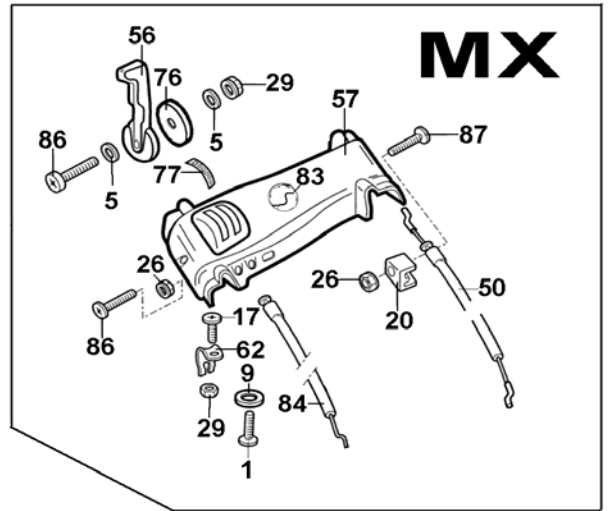

BIOMULCH MX 51 S

POS.	CODICE	I	F	D	GB	E	MX
1	CP026322	VITE AUTOF.	VIS	SCHRAUBE	SCREW	TORNILLO	1
2	CP030816	VITE TE	VIS	SCHRAUBE	SCREW	TORNILLO	2
3	CP030865	VITE TE	VIS	SCHRAUBE	SCREW	TORNILLO	3
3	CP030890	VITE TE	VIS	SCHRAUBE	SCREW	TORNILLO	1 X ENGINE XTS
4	CP032812	RONDELLA	RONDELLE	SCHEIBE	WASHER	ARANDELA	2
5	CP032907	RONDELLA	RONDELLE	SCHEIBE	WASHER	ARANDELA	2
6	CP032908	RONDELLA	RONDELLE	SCHEIBE	WASHER	ARANDELA	5
7	CP032909	RONDELLA	RONDELLE	SCHEIBE	WASHER	ARANDELA	2
8	CP032913	RONDELLA	RONDELLE	SCHEIBE	WASHER	ARANDELA	2
9	CP032916	RONDELLA	RONDELLE	SCHEIBE	WASHER	ARANDELA	1
10	CP034615	RIVETTO	RIVET	NIET	RIVET	CLAVO	4
11	CP035905	RASAMENTO	RONDELLE	SCHEIBE	WASHER	ARANDELA	2
12	CP037305	CHIAVETTA	CLAVETTE	SCHLÜSSELCHEN	WOODRUFF KEY	CHAVETA	2
13	CP037406	CHIAVETTA	CLAVETTE	SCHLÜSSELCHEN	WOODRUFF KEY	CHAVETA	1
14	CP038226	CUSCINETTO 12X26	ROULEMENT	KUGELLAGER	BALL BEARING	COJINETE	4
15	CP038227	CUSCINETTO 12X27	ROULEMENT	KUGELLAGER	BALL BEARING	COJINETE	4
16	CP038228	CUSCINETTO	ROULEMENT	KUGELLAGER	BALL BEARING	COJINETE	2
17	CP040630	VITE TTQST	VIS	SCHRAUBE	SCREW	TORNILLO	1
18	CP040850	VITE TTQST	VIS	SCHRAUBE	SCREW	TORNILLO	2
19	CP040875	VITE TTQST	VIS	SCHRAUBE	SCREW	TORNILLO	2
20	CP042216	BLOCCETTO CAVO F	ATTACHE CABLE FREIN	KABELBESCHWERER	CLIP	FIJADOR CABLE	1
21	CP042245	SETTORE	SECTEUR	PLATTE	SECTOR	PLACA ALTURAS	2
22	CP042248	SUPPORTO	SUPPORT	ACHSELAGER	SUPPORT	SOPORTE	2
23	CP042250	LEVA ALZO	LEVIER	STANGE	LEVER	LEVA ALTURAS	2
24	CP042268	VITE	VIS	SCHRAUBE	SCREW	TORNILLO	2
25	CP042708	DADO	ÉCROU	MUTTER	KNOB	ESPARRAGO	1
26	CP042806	DADO	ÉCROU	MUTTER	KNOB	ESPARRAGO	5
27	CP042808	DADO	ÉCROU	MUTTER	KNOB	ESPARRAGO	7
28	CP044708	DADO	ÉCROU	MUTTER	KNOB	ESPARRAGO	2
29	CP044906	DADO	ÉCROU	MUTTER	KNOB	ESPARRAGO	2
30	CP045722	TAPPO	COUVERCLE	KAPPE	CAP	TAPA	4
31	CP045910	MOLLA A TAZZA	RONDELLE	SCHEIBE	WASHER	MUELLE	1
32	CP046606	RITEGNO	CLIP	RÜCKHALT	RETAINER	ANILLO CLIP	1
33	CP046812	SEEGER	SEEGER	RÜCKHALT	RETAINER	ANILLO CLIP	4
34	CP047034	MANICO INF.	GUIDON	STIEL	HANDLE	MANILLAR	1
35	CP047191	MOLLA	RESSORT	FEDER	SPRING	MUELLE	1
36	CP047215	SUPPORTO ASSALE	SUPPORT	ACHSELAGER	SUPPORT	SOPORTE	2
37	CP047236	CAPPUCCIO	CACHE MOYEU	KAPPE	HOOD	POMO	1
38	CP047242	GANCIO FUNE AVV.	PORTE CABLE	KABELHALTER	CABLE SUPPORT	FIJADOR CABLE	1
39	CP047255	LEVA ALZO	LEVIER	STANGE	LEVER	LEVA ALTURAS	1
40	CP047267	PERNO	GOUJON	ZAPFEN	PIN	PERNO	1
41	CP047730	CINGHIA Z 30	COURROIE	RIEMEN	BELT	CORREA	1
42	CP050043	MANICO SUP.	GUIDON	STIEL	HANDLE	MANILLAR	1
43	CP050068	LEVA INNESTO	LEVIER EMBRAYAGE	STANGE	LEVER CLUTCH	LEVA	1
44	CP050073	LEVA FRENO	LEVIER FREIN	STANGE	LEVER	LEVA	1
45	CP050108	RUOTA 180	ROUE	RAD	WHEEL	RUEDA	2
46	CP050118	RUOTA 200	ROUE	RAD	WHEEL	RUEDA	2
47	CP050127.23	COPRIRUOTA 180	CACHE MOYEU	RADDECKUNG	HUB CAP	TAPA RUEDA	2
48	CP050132.23	COPRIRUOTA 200-230	CACHE MOYEU	RADDECKUNG	HUB CAP	TAPA RUEDA	2
49	CP050139	CAVO SEMOVENZA	CABLE D'EMBAYAGE	SELBSTBEWEGLICHKA	CABLE CLUTCH	CABLE TRACCION	1
50	?-TAB-FR	CAVO FRENO	CABLE FREIN	KABEL	CABLE	CABLE	1
51	CP050191	MOLLA	RESSORT	FEDER	SPRING	MUELLE	1
52	CP050194	MOLLA	RESSORT	FEDER	SPRING	MUELLE	2
53	CP050212	REGOLATORE MANICO	REGLAGE DE GUIDON	STIELREGULATOR	HANDLE REGULATOR	REGULADOR MANILLAR	4
54	CP050214	COPRIRUOTA INTERN	CACHE MOYEU	RADDECKUNG	HUB CAP	TAPA RUEDA	2
55	CP050222	FERMACAVO	ATTACHE CABLE	KABELBESCHWERER	CLIP	FIJADOR CABLE	2
56	CP050224	LEVA DI COMANDO	LEVIER	STANGE	LEVER	LEVA	1
57	CP050225.02	PLANCIA ROSSA 3000	TABEAU DE BORD	ARMATURENBRETT	DASH-BOARD	PLACA DEL MANILLAR	1
58	CP050228	POMOLO MANICO	ÉCROU	GRIFF	KNOB HANDLE	POMO MANILLAR	4
59	CP050230	RONDELLA	RONDELLE	SCHEIBE	WASHER	ARANDELA	6
60	CP050234	RONDELLA	RONDELLE	SCHEIBE	WASHER	ARANDELA	2
61	CP050238	RONDELLA	RONDELLE	SCHEIBE	WASHER	ARANDELA	4
62	CP050243	STAFFETTA REGISTRO	EQUARRRE	WINKELMASS	BRACKET	ABRAZADERA CABLE	1
63	CP050298	INGRANAGGIO	PIGNON	GETRIEBE	PINION	ENGRANAJE	2
64	CP050965	VITE LAMA 10.9	VIS 10.9	SCHRAUBE 10.9	SCREW 10.9	TORNILLO 10.9	1
65	CP051005.90	CHASSIS INOX	CARTER INOX	GEHÄUSE	DECK INOX	CHASIS	1
66	CP051015	LAMA	LAME	MESSER	BLADE	CUCHILLA	1
67	CP051089	RIDUTTORE TB 51	REDUCTEUR	UNTERSETZUNGGETR	GEAR BOX ASSY	TRANSMISION	1
68	CP051097	COPRICINGHIA	COUVERCLE COURRO	RIEMENSCHUTZ	BELT COVER	TAPA	1
69	CP051174	ANELLO DISTANZIATO	ANNEAU	RING	RING	ANILLO	1
70	CP051175	COPERCHIO SCOCCA	COUVERCLE	COVER	DECKEL	TAPA	1
71	CP051176	PARATOIA LATERALE	DEFLECTEUR	PRALLSCHUTZ	DEFLECTOR	DEFLECTÓR	1
72	CP051239	RONDELLA DI FRIZIONE	RONDELLE	SCHEIBE	WASHER	ARANDELA	1
73	CP051259	BOCCOLA	BOUCLE	BÜCHSE	BUSH	DISTANCIADOR	3
74	CP051274	MOZZO CON PULEGGIA	PORTE LAME + POULIE	MESSERHALTER	BLADE ADAPTOR+PUL	PORTA CUCHILLA+POL	1
75	CP053058	ASSALE POS	AXE ARRIERE	HINTERACHSE	REAR AXLE	EJE POSTERIOR	1
76	CP053238	RONDELLA	RONDELLE	SCHEIBE	WASHER	ARANDELA	1
77	CP053710	DECALCO	DECALQUE	ETIKETTE	DECAL	CARTEL	1
78	CP053715	DECALCO	DECALQUE	ETIKETTE	DECAL	CARTEL	1
79	CP053813	DECALCO	DECALQUE	ETIKETTE	DECAL	CARTEL	1
80	CP053842	DECALCO	DECALQUE	ETIKETTE	DECAL	CARTEL	1