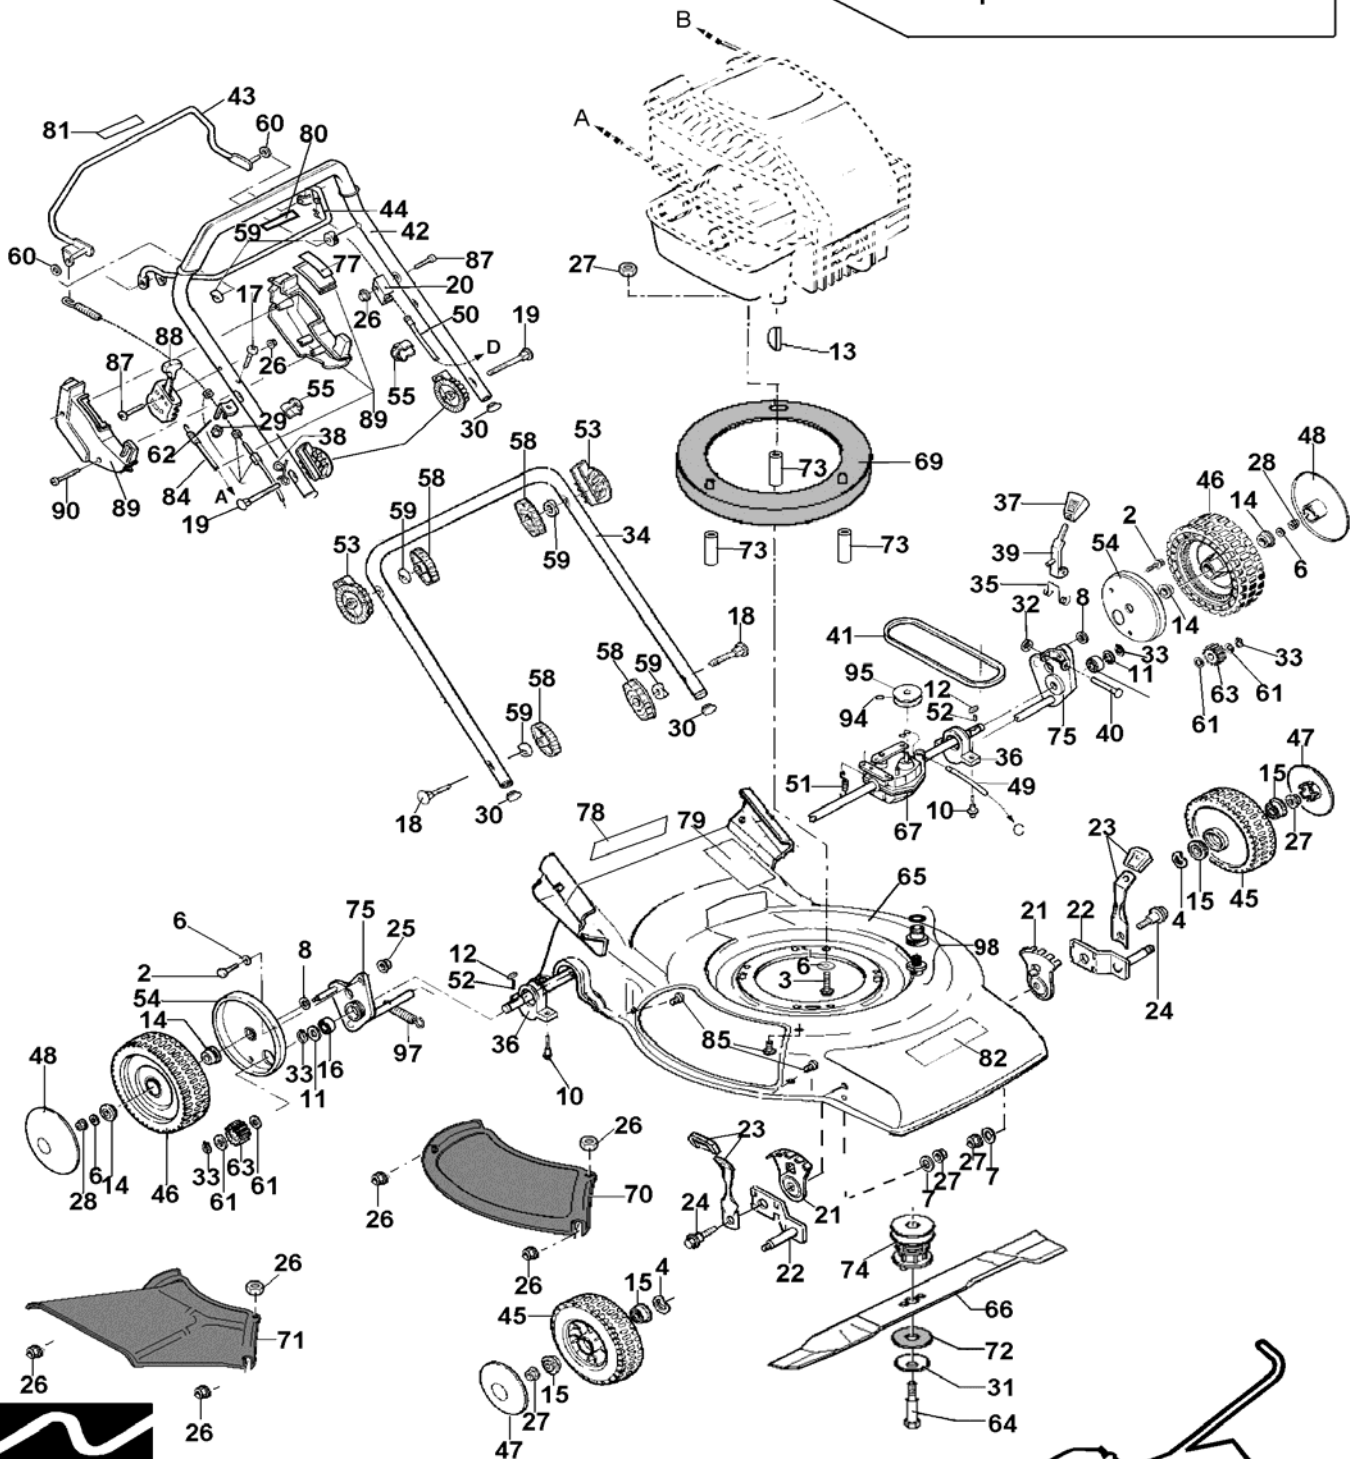

BIOMULCH MX 51 S

POS.	CODICE	I	F	D	GB	E	MX
1	CP026322	VITE AUTOF.	VIS	SCHRAUBE	SCREW	TORNILLO	1
2	CP030816	VITE TE	VIS	SCHRAUBE	SCREW	TORNILLO	2
3	CP030865	VITE TE	VIS	SCHRAUBE	SCREW	TORNILLO	3
3	CP030890	VITE TE	VIS	SCHRAUBE	SCREW	TORNILLO	1 X ENGINE XTS
4	CP032812	RONDELLA	RONDELLE	SCHEIBE	WASHER	ARANDELA	2
5	CP032907	RONDELLA	RONDELLE	SCHEIBE	WASHER	ARANDELA	2
6	CP032908	RONDELLA	RONDELLE	SCHEIBE	WASHER	ARANDELA	5
7	CP032909	RONDELLA	RONDELLE	SCHEIBE	WASHER	ARANDELA	2
8	CP032913	RONDELLA	RONDELLE	SCHEIBE	WASHER	ARANDELA	2
9	CP032916	RONDELLA	RONDELLE	SCHEIBE	WASHER	ARANDELA	1
10	CP034615	RIVETTO	RIVET	NIET	RIVET	CLAVO	4
11	CP035905	RASAMENTO	RONDELLE	SCHEIBE	WASHER	ARANDELA	2
12	CP037305	CHIAVETTA	CLAVETTE	SCHLÜSSELCHEN	WOODRUFF KEY	CHAVETA	2
13	CP037406	CHIAVETTA	CLAVETTE	SCHLÜSSELCHEN	WOODRUFF KEY	CHAVETA	1
14	CP038226	CUSCINETTO 12X26	ROULEMENT	KUGELLAGER	BALL BEARING	COJINETE	4
15	CP038227	CUSCINETTO 12X27	ROULEMENT	KUGELLAGER	BALL BEARING	COJINETE	4
16	CP038228	CUSCINETTO	ROULEMENT	KUGELLAGER	BALL BEARING	COJINETE	2
17	CP040630	VITE TTQST	VIS	SCHRAUBE	SCREW	TORNILLO	1
18	CP040850	VITE TTQST	VIS	SCHRAUBE	SCREW	TORNILLO	2
19	CP040875	VITE TTQST	VIS	SCHRAUBE	SCREW	TORNILLO	2
20	CP042216	BLOCCETTO CAVO F	ATTACHE CABLE FREIN	KABELBESCHWERER	CLIP	FIJADOR CABLE	1
21	CP042245	SETTORE	SECTEUR	PLATTE	SECTOR	PLACA ALTURAS	2
22	CP042248	SUPPORTO	SUPPORT	ACHSELAGER	SUPPORT	SOPORTE	2
23	CP042250	LEVA ALZO	LEVIER	STANGE	LEVER	LEVA ALTURAS	2
24	CP042268	VITE	VIS	SCHRAUBE	SCREW	TORNILLO	2
25	CP042708	DADO	ÉCROU	MUTTER	KNOB	ESPARRAGO	1
26	CP042806	DADO	ÉCROU	MUTTER	KNOB	ESPARRAGO	5
27	CP042808	DADO	ÉCROU	MUTTER	KNOB	ESPARRAGO	7
28	CP044708	DADO	ÉCROU	MUTTER	KNOB	ESPARRAGO	2
29	CP044906	DADO	ÉCROU	MUTTER	KNOB	ESPARRAGO	2
30	CP045722	TAPPO	COUVERCLE	KAPPE	CAP	TAPA	4
31	CP045910	MOLLA A TAZZA	RONDELLE	SCHEIBE	WASHER	MUELLE	1
32	CP046606	RITEGNO	CLIP	RÜCKHALT	RETAINER	ANILLO CLIP	1
33	CP046812	SEEGER	SEEGER	RÜCKHALT	RETAINER	ANILLO CLIP	4
34	CP047034	MANICO INF.	GUIDON	STIEL	HANDLE	MANILLAR	1
35	CP047191	MOLLA	RESSORT	FEDER	SPRING	MUELLE	1
36	CP047215	SUPPORTO ASSALE	SUPPORT	ACHSELAGER	SUPPORT	SOPORTE	2
37	CP047236	CAPPUCCIO	CACHE MOYEU	KAPPE	HOOD	POMO	1
38	CP047242	GANCIO FUNE AVV.	PORTE CABLE	KABELHALTER	CABLE SUPPORT	FIJADOR CABLE	1
39	CP047255	LEVA ALZO	LEVIER	STANGE	LEVER	LEVA ALTURAS	1
40	CP047267	PERNO	GOUJON	ZAPFEN	PIN	PERNO	1
41	CP047730	CINGHIA Z 30	COURROIE	RIEMEN	BELT	CORREA	1
42	CP050043	MANICO SUP.	GUIDON	STIEL	HANDLE	MANILLAR	1
43	CP050068	LEVA INNESTO	LEVIER EMBRAYAGE	STANGE	LEVER CLUTCH	LEVA	1
44	CP050073	LEVA FRENO	LEVIER FREIN	STANGE	LEVER	LEVA	1
45	CP050108	RUOTA 180	ROUE	RAD	WHEEL	RUEDA	2
46	CP050118	RUOTA 200	ROUE	RAD	WHEEL	RUEDA	2
47	CP050127.23	COPRIRUOTA 180	CACHE MOYEU	RADDECKUNG	HUB CAP	TAPA RUEDA	2
48	CP050132.23	COPRIRUOTA 200-230	CACHE MOYEU	RADDECKUNG	HUB CAP	TAPA RUEDA	2
49	CP050139	CAVO SEMOVENZA	CABLE D'EMBAYAGE	SELBSTBEWEGLICHKA	CABLE CLUTCH	CABLE TRACCION	1
50	?-TAB-FR	CAVO FRENO	CABLE FREIN	KABEL	CABLE	CABLE	1
51	CP050191	MOLLA	RESSORT	FEDER	SPRING	MUELLE	1
52	CP050194	MOLLA	RESSORT	FEDER	SPRING	MUELLE	2
53	CP050212	REGOLATORE MANICO	REGLAGE DE GUIDON	STIELREGULATOR	HANDLE REGULATOR	REGULADOR MANILLAR	4
54	CP050214	COPRIRUOTA INTERN	CACHE MOYEU	RADDECKUNG	HUB CAP	TAPA RUEDA	2
55	CP050222	FERMACAVO	ATTACHE CABLE	KABELBESCHWERER	CLIP	FIJADOR CABLE	2
56	CP050224	LEVA DI COMANDO	LEVIER	STANGE	LEVER	LEVA	1
57	CP050225.02	PLANCIA ROSSA 3000	TABEAU DE BORD	ARMATURENBRETT	DASH-BOARD	PLACA DEL MANILLAR	1
58	CP050228	POMOLO MANICO	ÉCROU	GRIFF	KNOB HANDLE	POMO MANILLAR	4
59	CP050230	RONDELLA	RONDELLE	SCHEIBE	WASHER	ARANDELA	6
60	CP050234	RONDELLA	RONDELLE	SCHEIBE	WASHER	ARANDELA	2
61	CP050238	RONDELLA	RONDELLE	SCHEIBE	WASHER	ARANDELA	4
62	CP050243	STAFFETTA REGISTRO	EQUARRRE	WINKELMASS	BRACKET	ABRAZADERA CABLE	1
63	CP050298	INGRANAGGIO	PIGNON	GETRIEBE	PINION	ENGRANAJE	2
64	CP050965	VITE LAMA 10.9	VIS 10.9	SCHRAUBE 10.9	SCREW 10.9	TORNILLO 10.9	1
65	CP051005.90	CHASSIS INOX	CARTER INOX	GEHÄUSE	DECK INOX	CHASIS	1
66	CP051015	LAMA	LAME	MESSER	BLADE	CUCHILLA	1
67	CP051089	RIDUTTORE TB 51	REDUCTEUR	UNTERSETZUNGGETR	GEAR BOX ASSY	TRANSMISION	1
68	CP051097	COPRICINGHIA	COUVERCLE COURRO	RIEMENSCHUTZ	BELT COVER	TAPA	1
69	CP051174	ANELLO DISTANZIATO	ANNEAU	RING	RING	ANILLO	1
70	CP051175	COPERCHIO SCOCCA	COUVERCLE	COVER	DECKEL	TAPA	1
71	CP051176	PARATOIA LATERALE	DEFLECTEUR	PRALLSCHUTZ	DEFLECTOR	DEFLECTÓR	1
72	CP051239	RONDELLA DI FRIZIONE	RONDELLE	SCHEIBE	WASHER	ARANDELA	1
73	CP051259	BOCCOLA	BOUCLE	BÜCHSE	BUSH	DISTANCIADOR	3
74	CP051274	MOZZO CON PULEGGIA	PORTE LAME + POULIE	MESSERHALTER	BLADE ADAPTOR+PUL	PORTA CUCHILLA+POL	1
75	CP053058	ASSALE POS	AXE ARRIERE	HINTERACHSE	REAR AXLE	EJE POSTERIOR	1
76	CP053238	RONDELLA	RONDELLE	SCHEIBE	WASHER	ARANDELA	1
77	CP053710	DECALCO	DECALQUE	ETIKETTE	DECAL	CARTEL	1
78	CP053715	DECALCO	DECALQUE	ETIKETTE	DECAL	CARTEL	1
79	CP053813	DECALCO	DECALQUE	ETIKETTE	DECAL	CARTEL	1
80	CP053842	DECALCO	DECALQUE	ETIKETTE	DECAL	CARTEL	1