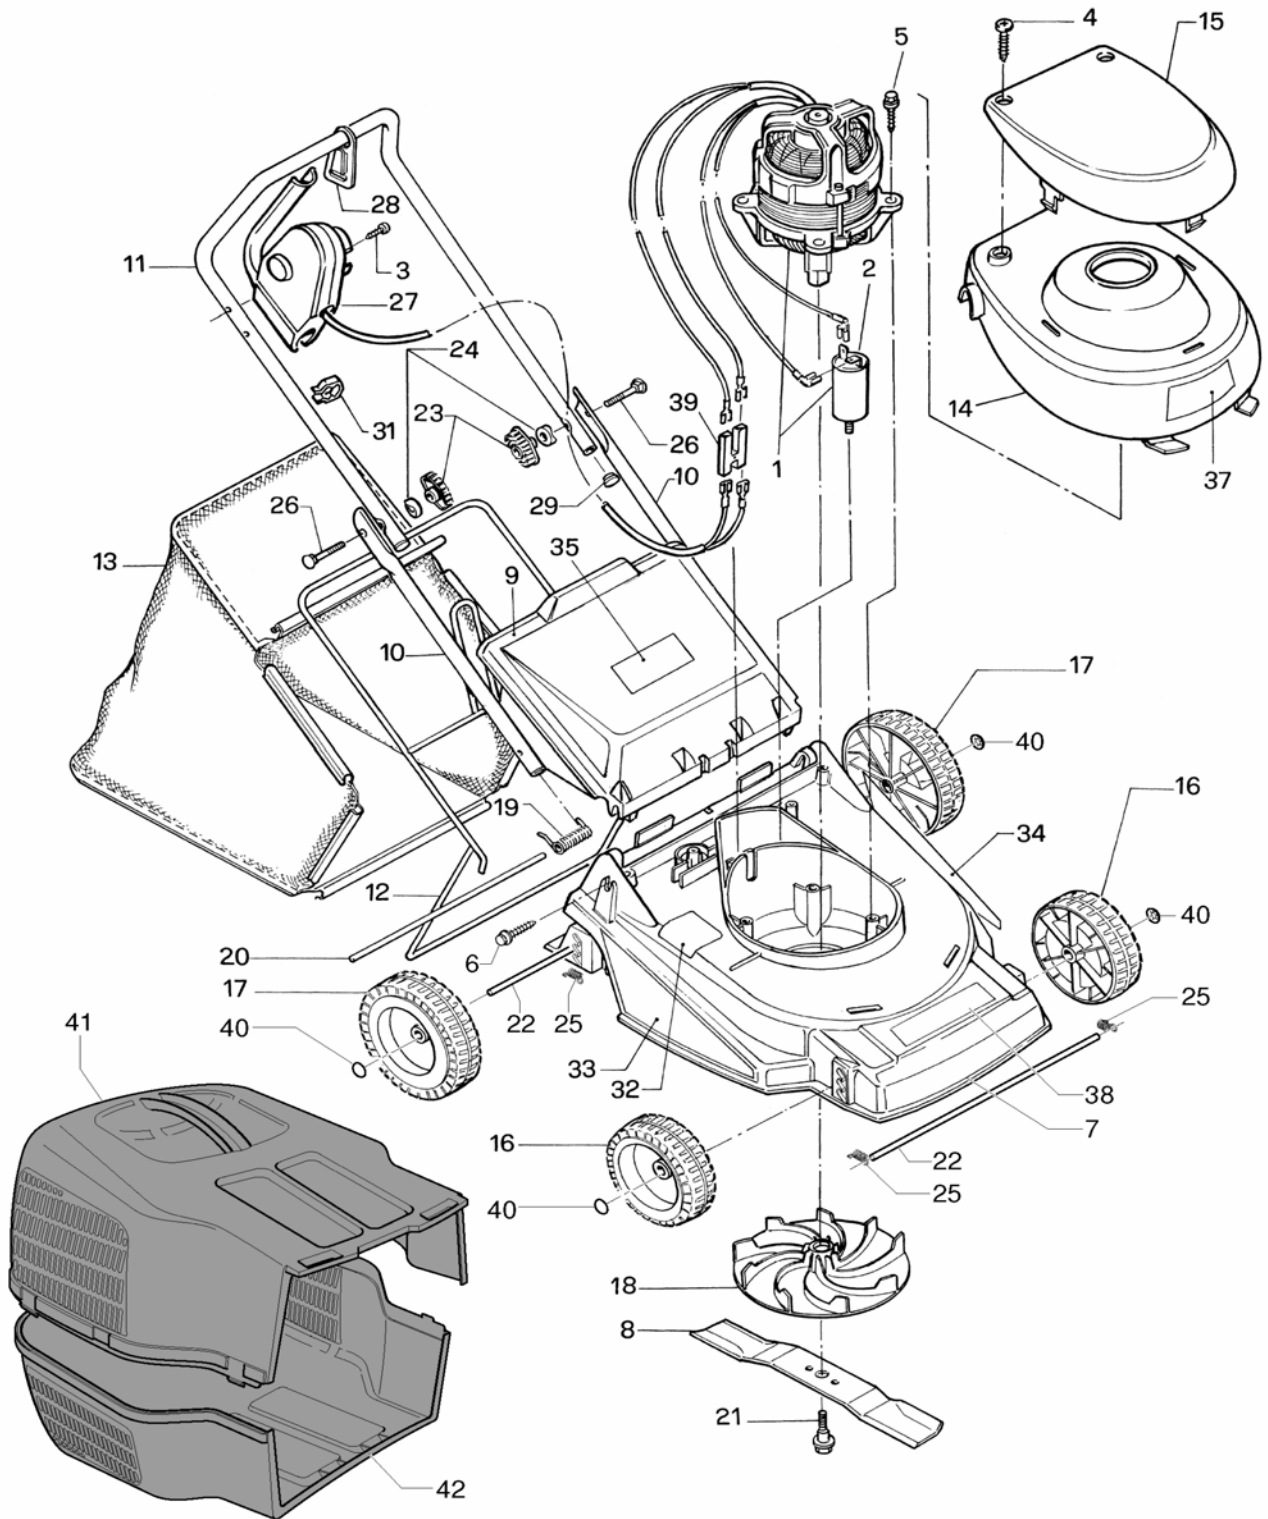

GT 32 E - GX 32 E - SP 32 E (>= 2005)

POS.	CODICE	I	F	D	GB	E	GT 32	GX 32	SP 32
1	CP017080F	MOTORE EL. 800 W	MOTEUR	MOTOR	ENGINE	MOTOR		1	1
1	CP017100F	MOTORE EL. 1100 W	MOTEUR	MOTOR	ENGINE	MOTOR	1		
2	CP019808	CONDENSATORE 8 M	CONDENSATEUR	KONDENSATOR	CONDENSER	CONDENSADOR	1 x engine 800 W HLT.		
2	CP019810	CONDENSATORE 10 M	CONDENSATEUR	KONDENSATOR	CONDENSER	CONDENSADOR	1 x engine 800 W Leroy S.		
2	CP019812	CONDENSATORE 12 M	CONDENSATEUR	KONDENSATOR	CONDENSER	CONDENSADOR	800 W ATB - 1100 W ATB-HLT		
2	CP019816	CONDENSATORE 16 M	CONDENSATEUR	KONDENSATOR	CONDENSER	CONDENSADOR	1 x engine 1100 W Leroy S.		
3	CP023925	VITE AUTOF.	VIS	SCHRAUBE	SCREW	TORNILLO	2	2	2
4	CP025030	VITE AUTOF.	VIS	SCHRAUBE	SCREW	TORNILLO	2	2	2
5	CP026030	VITE AUTOF.	VIS	SCHRAUBE	SCREW	TORNILLO	4	4	4
6	CP026338	VITE AUTOF.	VIS	SCHRAUBE	SCREW	TORNILLO	2	2	2
7	CP032002	CHASSIS VERDE N.T.	CARTER	GEHÄUSE	DECK	CHASIS	1		
7	CP032002.02	CHASSIS ROSSO N.T.	CARTER	GEHÄUSE	DECK	CHASIS RAL 3000		1	
7	CP032002.12	CHASSIS TURCHESE	CARTER	GEHÄUSE	DECK	CHASIS			1
8	CP032011	LAMA	LAME	MESSER	BLADE	CUCHILLA	1	1	1
9	CP032018	PARASASSI	DEFLECTEUR	DEFLEKTOR	REAR DOOR	DEFLECTOR	1	1	1
10	CP032033	MANICO INF.	GUIDON	STIEL	HANDLE	MANILLAR	2	2	2
11	CP032038	MANICO SUP.	GUIDON	STIEL	HANDLE	MANILLAR	1	1	1
12	CP032078	TELAIO CESTO	ATTELAGE	GRASFANGRAHMEN	FRAME	ARMAZON SACO	1	1	1
13	CP032083	TELA CESTO BIANCA	SAC RAMASSEUR	GRASFANGSACK	GRASS BAG	SACO TELA	1		
13	CP032083.05	TELA CESTO NERA	SAC RAMASSEUR	GRASFANGSACK	GRASS BAG	SACO TELA		1	1
14	CP032102	CUPOLINA INF. BIANCA	CALOTTE	VERKLEIDUNG	COVER	CARCASA	1	1	1
15	CP032103	CUPOLINA SUP. VERDE	CALOTTE	VERKLEIDUNG	COVER	CARCASA	1		
15	CP032103.02	CUPOLINA SUP. ROSSO	CALOTTE	VERKLEIDUNG	COVER	CARCASA RAL 3000		1	
15	CP032103.12	CUPOLINA SUP. TURCO	CALOTTE	VERKLEIDUNG	COVER	CARCASA			1
16	CP033108	RUOTA 125 FORO 7	ROUE	RAD	WHEEL	RUEDA	2	2	2
17	CP033109	RUOTA 150 FORO 7	ROUE	RAD	WHEEL	RUEDA	2	2	2
18	CP032158	VENTOLA	VENTILATEUR	LAUFRAD	FAN	VENTILADOR	1	1	1
19	CP032193	MOLLA PARASASSI	RESSORT	FEDER	SPRING	MUELLE	1	1	1
20	CP032203	ASTINA	AXE PIVOT	STANGE	HINGE PIN	EJE DEFLECTOR	1	1	1
21	CP032209	VITE LAMA	VIS	SCHRAUBE	SCREW	TORNILLO	1	1	1
22	CP032204	ASSE PER RUOTE	AXE ROUE	RADSTIFT	PIN	EJE RUEDA	2	2	2
23	CP032228	POMOLO MANICO	ÉCROU	GRIFF	KNOB HANDLE	POMO MANILLAR	2	2	2
24	CP032230	RONDELLA	RONDELLE	SCHEIBE	WASHER	ARANDELA	2	2	2
25	CP032192	MOLLA PER RUOTE 32	RESSORT	FEDER	SPRING	MUELLE	4	4	4
26	CP040640	VITE TTQST	VIS	SCHRAUBE	SCREW	TORNILLO	2	2	2
27	CP042185	INTERRUPTORE	INTERRUPTEUR	SCHALTER D-I-F-A-B-N	SWITCH	INTERRUPTOR	1	1	1
28	CP042218	SUPPORTO CAVO	PORTE CABLE	KABELHALTER	CABLE SUPPORT	FIJADOR CABLE	1	1	1
29	CP045718	TAPPO	COUVERCLE	KAPPE	CAP	TAPA	2	2	2
31	CP050222	FERMACAVO	ATTACHE CABLE	KABELBESCHWERER	CLIP	FIJADOR CABLE	1	1	1
32	CP053813	DECALCO	DECALQUE	ETIKETTE	DECAL	CARTEL	1	1	1
33	CP053720	DECALCO	DECALQUE	ETIKETTE	DECAL	CARTEL	1		
34	CP053721	DECALCO	DECALQUE	ETIKETTE	DECAL	CARTEL	1		
35	CP053714	DECALCO	DECALQUE	ETIKETTE	DECAL	CARTEL	1	1	1
37	CP053880	DECALCO	DECALQUE	ETIKETTE	DECAL	CARTEL		1	1
37	CP053886	DECALCO	DECALQUE	ETIKETTE	DECAL	CARTEL	1		
38	CP053860	DECALCO GREENTEA	DECALQUE	ETIKETTE	DECAL	CARTEL	1		
38	CP053861	DECALCO GALAXY	DECALQUE	ETIKETTE	DECAL	CARTEL		1	
38	CP053862	DECALCO SPARTAN	DECALQUE	ETIKETTE	DECAL	CARTEL			1
39	CP019910	MORSETTO	ATTACHE CABLE	KABELBESCHWERER	CLIP	FIJADOR CABLE	1	1	1
40	CP046617	CAPPELOTTO SFERICO	CLIP	RÜCKHALT	RETAINER	ANILLO CLIP	1	1	1
41	CP032023	CESTO RIGIDO SUP	SAC RAMASSEUR SUP	GRASFANGSACK	GRASS BAG UP	SACO	OPTIONAL		
42	CP032022	CESTO RIGIDO INF	SAC RAMASSEUR INF	GRASFANGSACK	GRASS BAG DOWN	SACO	OPTIONAL		