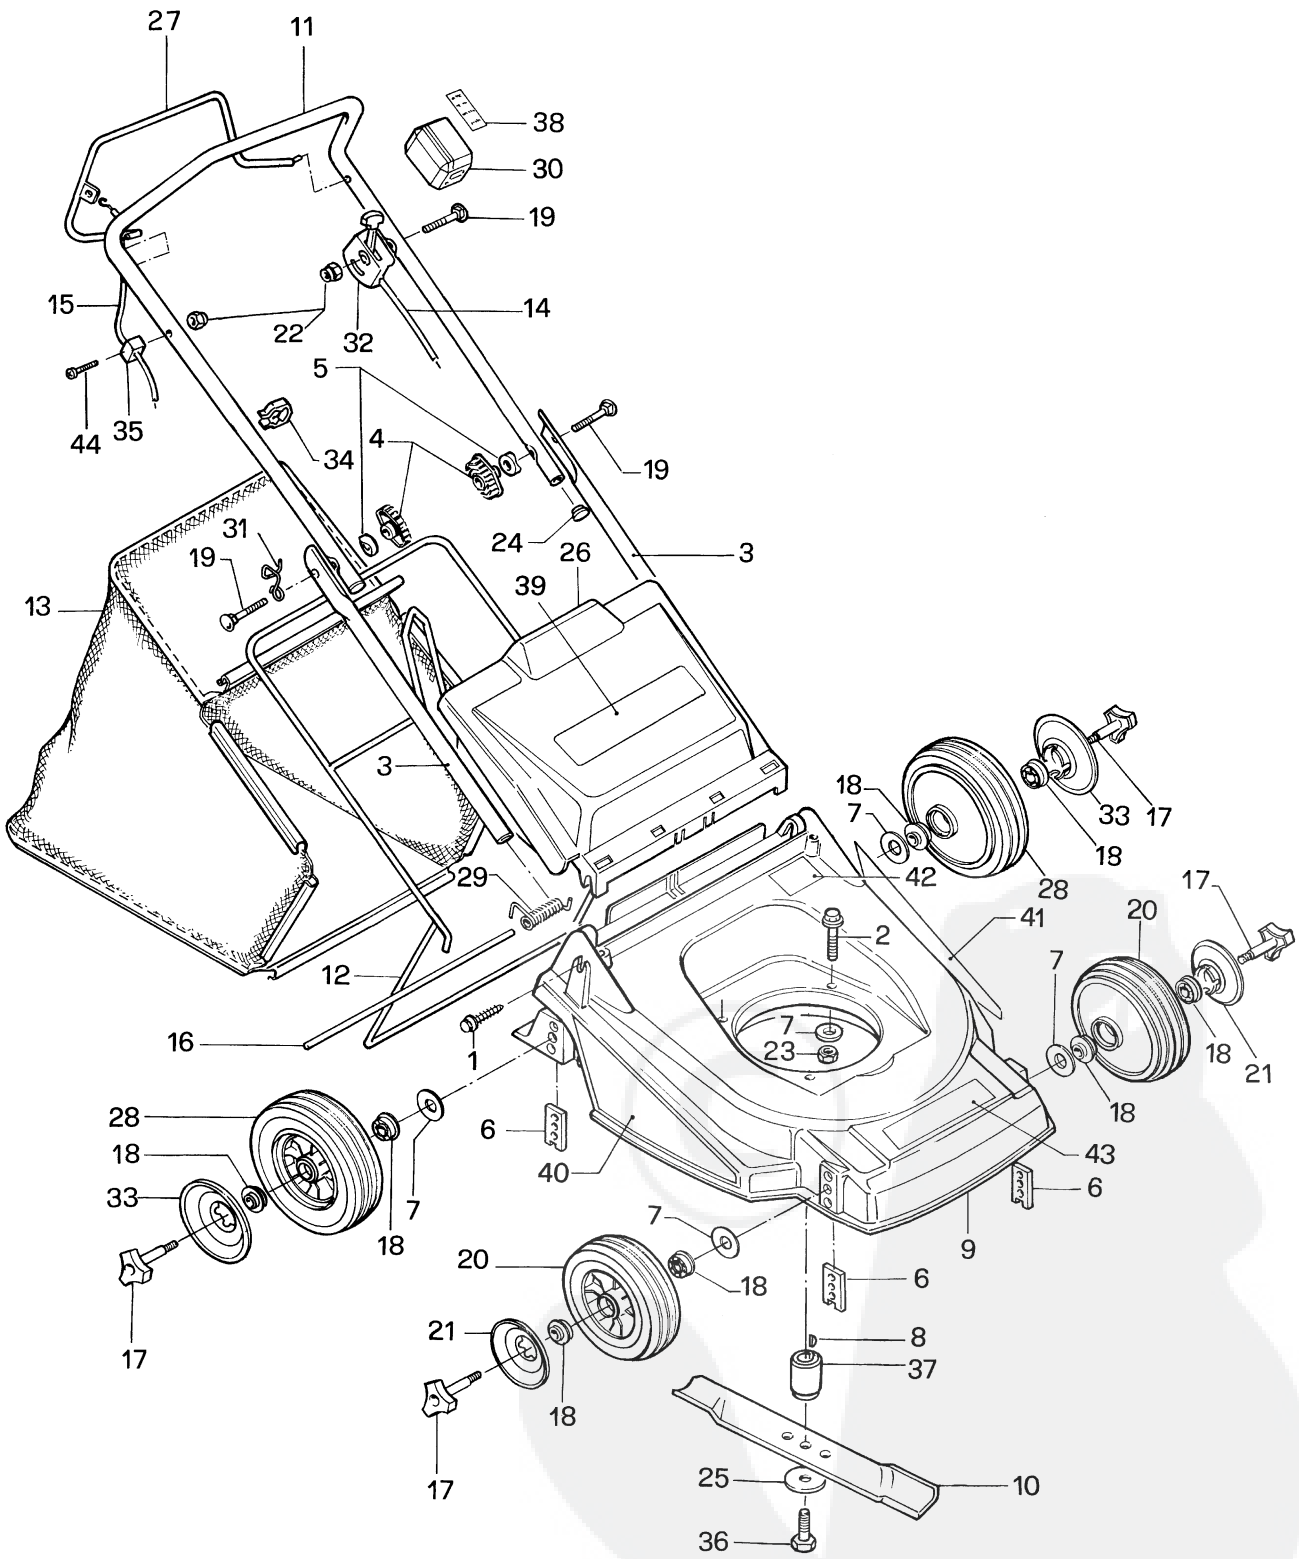

GT 40 - GX 40 - SP 40

POS.	CODICE	I	F	D	GB	E	GT 40	GX 40	SP 40
1	CP026338	VITE AUTOF.	VIS	SCHRAUBE	SCREW	TORNILLO	2	2	2
2	CP030855	VITE TE	VIS	SCHRAUBE	SCREW	TORNILLO	3	3	3
3	CP032033	MANICO INF.	GUIDON	STIEL	HANDLE	MANILLAR	2	2	2
4	CP032228	POMOLO MANICO	ÉCROU	GRIFF	KNOB HANDLE	POMO MANILLAR	2	2	2
5	CP032230	RONDELLA	RONDELLE	SCHEIBE	WASHER	ARANDELA	2	2	2
6	CP032250	PIASTRINA	PLAQUE	PLÄTTCHEN	PLATE	PLANCHA	4	4	4
7	CP032909	RONDELLA	RONDELLE	SCHEIBE	WASHER	ARANDELA	7	7	7
8	CP037406	CHIAVETTA	CLAVETTE	SCHLÜSSELCHEN	WOODRUFF KEY	CHAVETA	1	1	1
9	CP040001	CHASSIS	CARTER	GEHÄUSE	DECK	CHASIS	1		
9	CP040001.02	CHASSIS ROSSO	CARTER	GEHÄUSE	DECK	CHASIS RAL 3000		1	
9	CP040001.12	CHASSIS	CARTER	GEHÄUSE	DECK	CHASIS			1
10	CP040013	LAMA	LAME	MESSER	BLADE	CUCHILLA	1	1	1
11	CP040042	MANICO SUP.	GUIDON	STIEL	HANDLE	MANILLAR	1	1	1
12	CP040078	TELAIO CESTO	ATTELAGE	GRASFANGGRAHMEN	FRAME	ARMAZON SACO	1	1	1
13	CP040083	TELA CESTO BIANCA	SAC RAMASSEUR	GRASFANGSACK	GRASS BAG	SACO TELA	1		
13	CP040083.05	TELA CESTO NERA	SAC RAMASSEUR	GRASFANGSACK	GRASS BAG	SACO TELA		1	1
14	?-TAB-AC	CAVO ACCELERATOR	CABLE GAZ	KABEL	CABLE	CABLE	1	1	
15	?-TAB-FR	CAVO FRENO	CABLE FREIN	KABEL	CABLE	CABLE	1	1	1
16	CP040203	ASTINA	AXE PIVOT	STANGE	HINGE PIN	EJE DEFLECTOR	1	1	1
17	CP040224	POMOLO RUOTA	AXE ROUE	RADSTIFT	PIN	EJE RUEDA	4	4	4
18	CP040226	BOCCOLA	BOUCLE	BÜCHSE	BUSH	COJINETE	8	8	8
19	CP040640	VITE TTQST	VIS	SCHRAUBE	SCREW	TORNILLO	3	3	2
20	CP042109	RUOTA 150	ROUE	RAD	WHEEL	RUEDA	2	2	2
21	CP042129	COPRIRUOTA 150	CACHE MOYEU	RADDECKUNG	HUB CAP	TAPA RUEDA	2	2	2
22	CP042806	DADO	ÉCROU	MUTTER	KNOB	ESPARRAGO	2	2	1
23	CP044708	DADO	ÉCROU	MUTTER	KNOB	ESPARRAGO	3	3	3
24	CP045718	TAPPO	COUVERCLE	KAPPE	CAP	TAPA	2	2	2
25	CP045918	MOLLA A TAZZA	RONDELLE	SCHEIBE	WASHER	MUELLE	1	1	1
26	CP047018	PARASASSI	DEFLECTEUR	DEFLEKTOR	REAR DOOR	DEFLETOR	1	1	1
27	CP047071	LEVA FRENO	LEVIER FREIN	STANGE	LEVER	LEVA	1	1	1
28	CP047109	RUOTA 180	ROUE	RAD	WHEEL	RUEDA	2	2	2
29	CP047193	MOLLA PARASASSI	RESSORT	FEDER	SPRING	MUELLE	1	1	1
30	CP047220	COPRIACCELERATOR	BOITE	GETRIEBE	GEAR BOX	CAJA	1		
31	CP047242	GANCIO FUNE AVV.	PORTE CABLE	KABELHALTER	CABLE SUPPORT	FIJADOR CABLE	1	1	1
32	CP047250	COMANDO ACCELER.	LEVIER	STANGE	THROTTLE LEVER	LEVA	1	1	
33	CP050129	COPRIRUOTA 180	CACHE MOYEU	RADDECKUNG	HUB CAP	TAPA RUEDA	2	2	2
34	CP050222	FERMACAVO	ATTACHE CABLE	KABELBESCHWERER	CLIP	FIJADOR CABLE	2	2	2
35	CP042216	BLOCCHETTO CAVO	ATTACHE CABLE FRE	KABELBESCHWERER	CLIP	FIJADOR CABLE	1	1	1
36	CP050964	VITE LAMA	VIS	SCHRAUBE	SCREW	TORNILLO	1	1	1
37	CP053272	MOZZO LAMA 22	PORTE LAME	MESSERHALTER	BLADE ADAPTOR	PORTA CUCHILLA	1	1	1
38	CP053713	DECALCO	DECALQUE	ETIKETTE	DECAL	CARTEL	1	1	
39	CP053715	DECALCO	DECALQUE	ETIKETTE	DECAL	CARTEL	1	1	1
40	CP053722	DECALCO	DECALQUE	ETIKETTE	DECAL	CARTEL	1		
41	CP053723	DECALCO	DECALQUE	ETIKETTE	DECAL	CARTEL	1		
42	CP053810	DECALCO	DECALQUE	ETIKETTE	DECAL	CARTEL	1	1	1
43	CP053860	DECALCO	DECALQUE	ETIKETTE	DECAL	CARTEL	1		
43	CP053861	DECALCO GALAXY	DECALQUE	ETIKETTE	DECAL	CARTEL		1	
43	CP053862	DECALCO	DECALQUE	ETIKETTE	DECAL	CARTEL			1
44	CP060640	VITE TC	VIS	SCHRAUBE	SCREW	TORNILLO	1	1	1