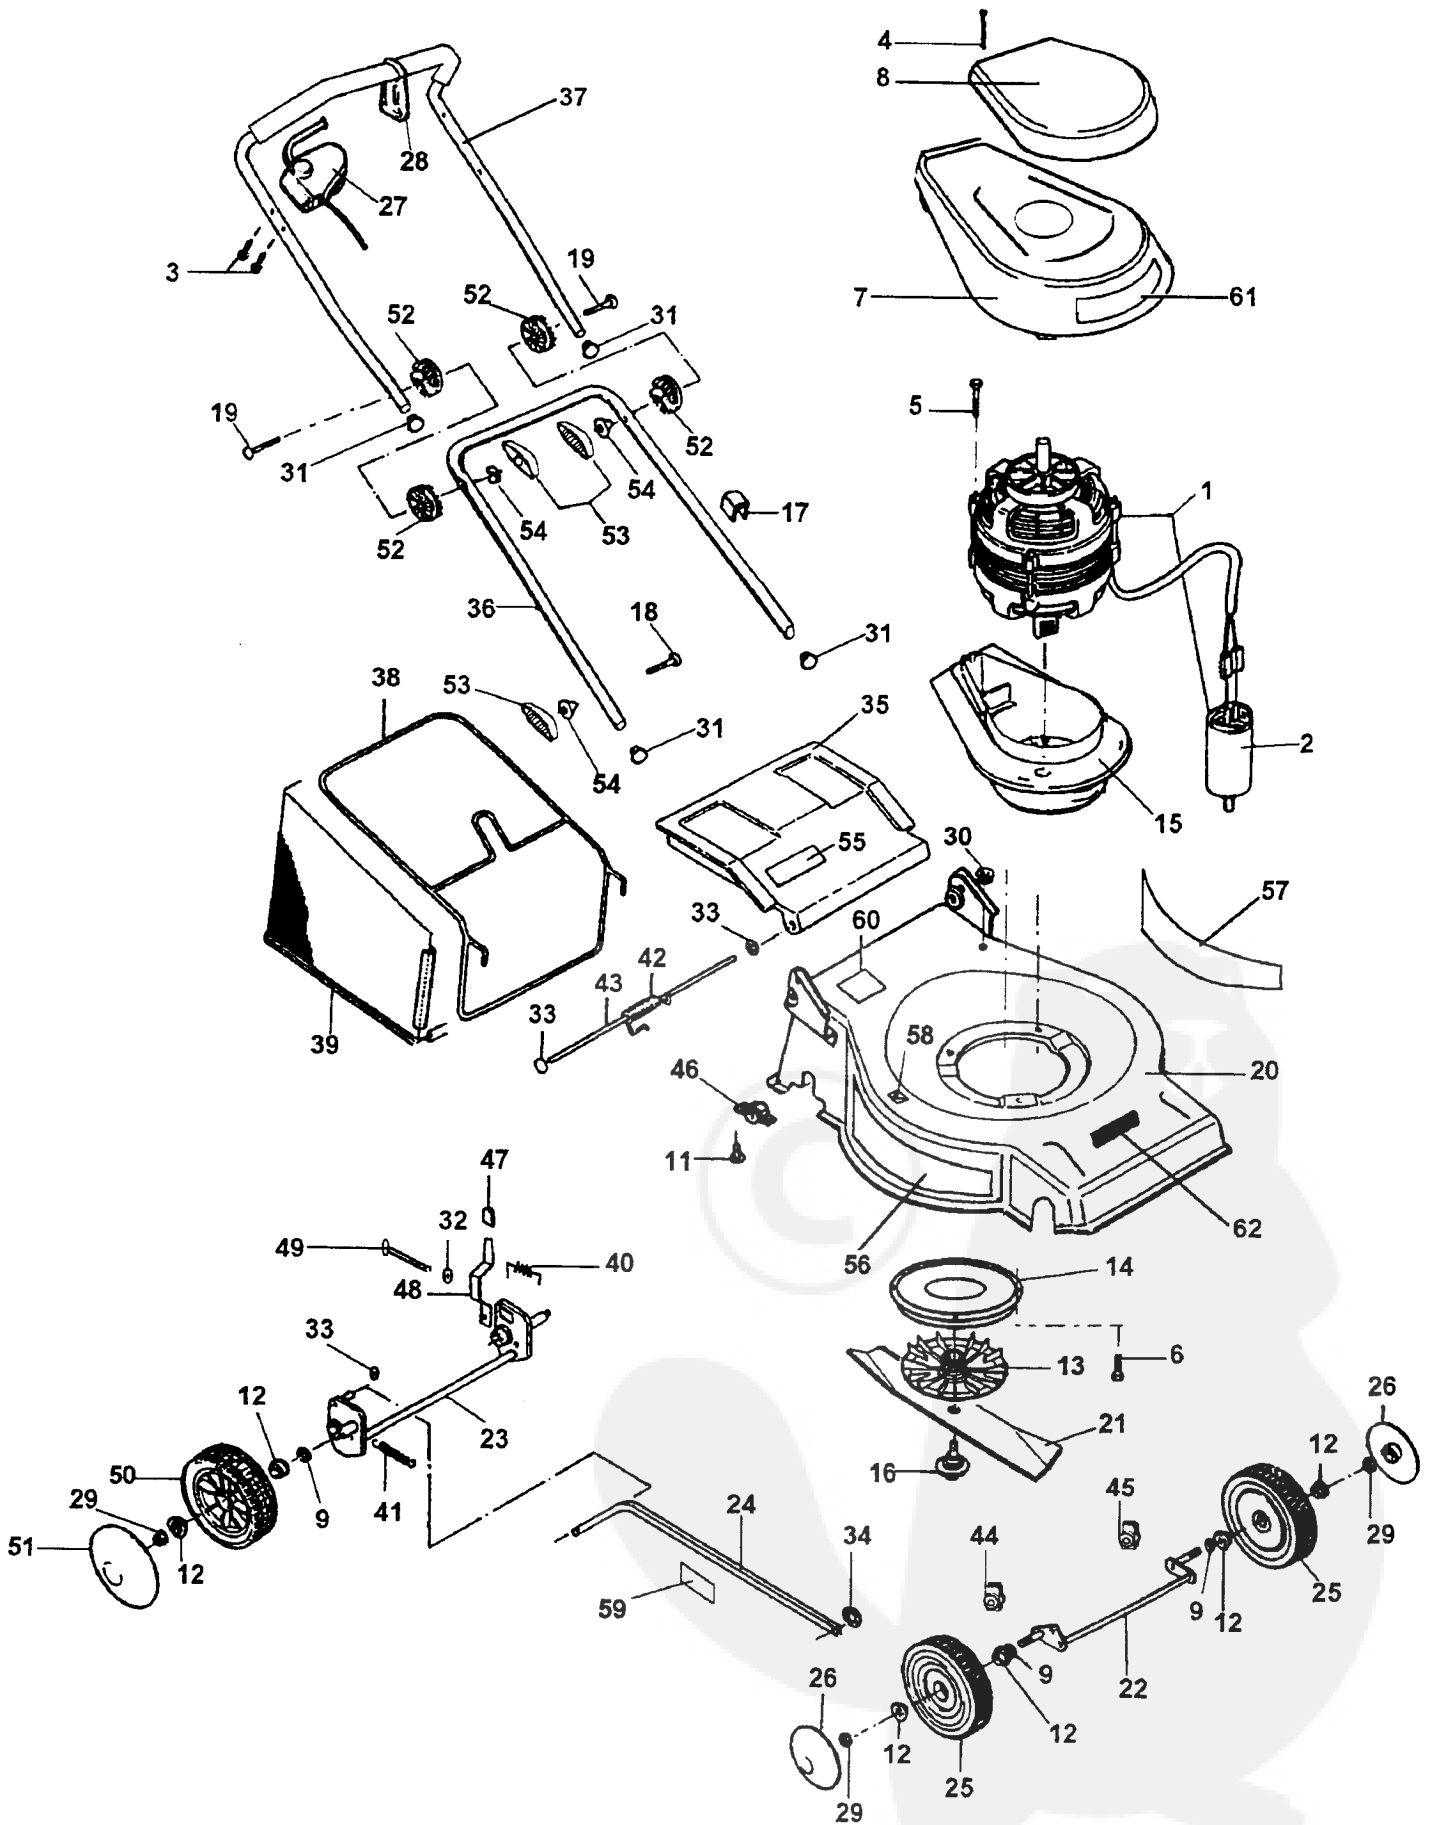

MA.RI.NA.

GT 47 E (New >= 1996)

POS.	CODICE	I	F	D	GB	E	QTA'
1	CP017160F	MOTORE EL. 1600	MOTEUR	MOTOR	ENGINE	MOTOR	1
2	CP019820	CONDENSATORE 20	CONDENSATEUR	KONDENSATOR	CONDENSER	CONDENSADOR	1
3	CP023925	VITE AUTOF.	VIS	SCHRAUBE	SCREW	TORNILLO	2
4	CP025030	VITE AUTOF.	VIS	SCHRAUBE	SCREW	TORNILLO	2
5	CP026030	VITE AUTOF.	VIS	SCHRAUBE	SCREW	TORNILLO	4
6	CP026322	VITE AUTOF.	VIS	SCHRAUBE	SCREW	TORNILLO	3
7	CP032102	CUPOLINA INF. BIAN	CALOTTE	VERKLEIDUNG	COVER	CARCASA	1
8	CP032103	CUPOLINA SUP. VE	CALOTTE	VERKLEIDUNG	COVER	CARCASA	1
9	CP032813	RONDELLA	RONDELLE	SCHEIBE	WASHER	ARANDELA	4
11	CP034615	RIVETTO	RIVET	NIET	RIVET	CLAVO	4
12	CP038227	CUSCINETTO	ROULEMENT	KUGELLAGER	BALL BEARING	COJINETE	8
13	CP040158	VENTOLA	VENTILATEUR	LAUFRAD	FAN	VENTILADOR	1
14	CP040174	CONVOGLIATORE	CALOTTE	LAUFRADGEHÄUSE	FAN BOX	CARCASA	1
15	CP040175	BASE MOTORE	PORTE MOTEUR	MOTERGEHÄUSE	MOTOR BOX	BASE MOTOR	1
16	CP040209	VITE LAMA	VIS	SCHRAUBE	SCREW	TORNILLO	1
17	CP040222	FERMACAVO	ATTACHE CABLE	KABELBESCHWERE	CLIP	FIJADOR CABLE	1
18	CP040850	VITE TTQST	VIS	SCHRAUBE	SCREW	TORNILLO	2
19	CP040875	VITE TTQST	VIS	SCHRAUBE	SCREW	TORNILLO	2
20	CP047001	CHASSIS	CARTER	GEHÄUSE	DECK	CHASIS	1
21	CP047010	LAMA	LAME	MESSER	BLADE	CUCHILLA	1
22	CP047048	ASSALE ANT	AXE AVANT	VORDERACHSE	FRONT AXLE ASSY	EJE ANTERIOR	1
23	CP047053	ASSALE POS	AXE ARRIERE	HINTERACHSE	REAR AXLE ASSY	EJE POSTERIOR	1
24	CP047063	TIRANTE ASSALE	BARRE	GESTÄNGE	LINK ROD	TIRANTE EJE	1
25	CP050108	RUOTA 180	ROUE	RAD	WHEEL	RUEDA	2
26	CP050128	COPRIRUOTA 180	CACHE MOYEU	RADDECKUNG	HUB CAP	TAPA RUEDA	2
27	CP042185	INTERRUTTORE	INTERRUPTEUR	SCHALTER	SWITCH	INTERRUPTOR	1
28	CP042222	SUPPORTO CAVO	PORTE CABLE	KABELHALTER	CABLE SUPPORT	FIJADOR CABLE	1
29	CP042808	DADO	ÉCROU	MUTTER	KNOB	ESPARRAGO	4
30	CP045713	TAPPO	COUVERCLE	KAPPE	CAP	TAPA	1
31	CP045722	TAPPO	COUVERCLE	KAPPE	CAP	TAPA	4
32	CP046606	RITEGNO	CLIP	RÜCKHALT	RETAINER	ANILLO CLIP	1
33	CP046607	RITEGNO	CLIP	RÜCKHALT	RETAINER	ANILLO CLIP	3
34	CP046608	RITEGNO	CLIP	RÜCKHALT	RETAINER	ANILLO CLIP	1
35	CP047018	PARASASSI	DEFLECTEUR	DEFLEKTOR	REAR DOOR	DEFLETOR	1
36	CP047034	MANICO INF.	GUIDON	STIEL	HANDLE	MANILLAR	1
37	CP047038	MANICO SUP.	GUIDON	STIEL	HANDLE	MANILLAR	1
38	CP047078	TELAIO CESTO	ATTELAGE	GRASFANGRAHME	FRAME ASSEMBLY	ARMAZON SACO	1
39	CP047083	TELA CESTO BIANC	SAC RAMASSEUR	GRASFANGSACK	GRASS BAG	SACO TELA	1
40	CP047191	MOLLA	RESSORT	FEDER	SPRING	MUELLE	1
41	CP047192	MOLLA	RESSORT	FEDER	SPRING	MUELLE	1
42	CP047193	MOLLA PARASASSI	RESSORT	FEDER	SPRING	MUELLE	1
43	CP047203	ASTINA	AXE PIVOT	STANGE	HINGE PIN	EJE DEFLECTOR	1
44	CP047212	SUPPORTO ASSALE	SUPPORT	ACHSELAGER	SUPPORT	SOPORTE	1
45	CP047213	SUPPORTO ASSALE	SUPPORT	ACHSELAGER	SUPPORT	SOPORTE	1
46	CP047214	SUPPORTO ASSALE	SUPPORT	ACHSELAGER	SUPPORT	SOPORTE	2
47	CP047236	CAPPUCCIO	CACHE MOYEU	KAPPE	HOOD	POMO	1
48	CP047255	LEVA ALZO	LEVIER	STANGE	LEVER	LEVA ALTURAS	1
49	CP047267	PERNO	GOIJON	ZAPFEN	PIN	PERNO	1
50	CP050112	RUOTA 200	ROUE	RAD	WHEEL	RUEDA	2
51	CP050130	COPRIRUOTA 200	CACHE MOYEU	RADDECKUNG	HUB CAP	TAPA RUEDA	2
52	CP050212	REGOLATORE MANI	REGLAGE DE GUID	STIELREGULATOR	HANDLE REGULATO	REGULADOR MANIL	4
53	CP050228	POMOLO MANICO	ÉCROU	GRIFF	KNOB HANDLE	POMO MANILLAR	4
54	CP050230	RONDELLA	RONDELLE	SCHEIBE	WASHER	ARANDELA	4
55	CP053714	DECALCO	DECALQUE	ETIKETTE	DECAL	CARTEL	1
56	CP053726	DECALCO	DECALQUE	ETIKETTE	DECAL	CARTEL	1
57	CP053727	DECALCO	DECALQUE	ETIKETTE	DECAL	CARTEL	1
58	CP053802	DECALCO	DECALQUE	ETIKETTE	DECAL	CARTEL	1
59	CP053806	DECALCO	DECALQUE	ETIKETTE	DECAL	CARTEL	1
60	CP053812	DECALCO	DECALQUE	ETIKETTE	DECAL	CARTEL	1
61	CP053896	DECALCO	DECALQUE	ETIKETTE	DECAL	CARTEL	1
62	CP053860	DECALCO	DECALQUE	ETIKETTE	DECAL	CARTEL	1