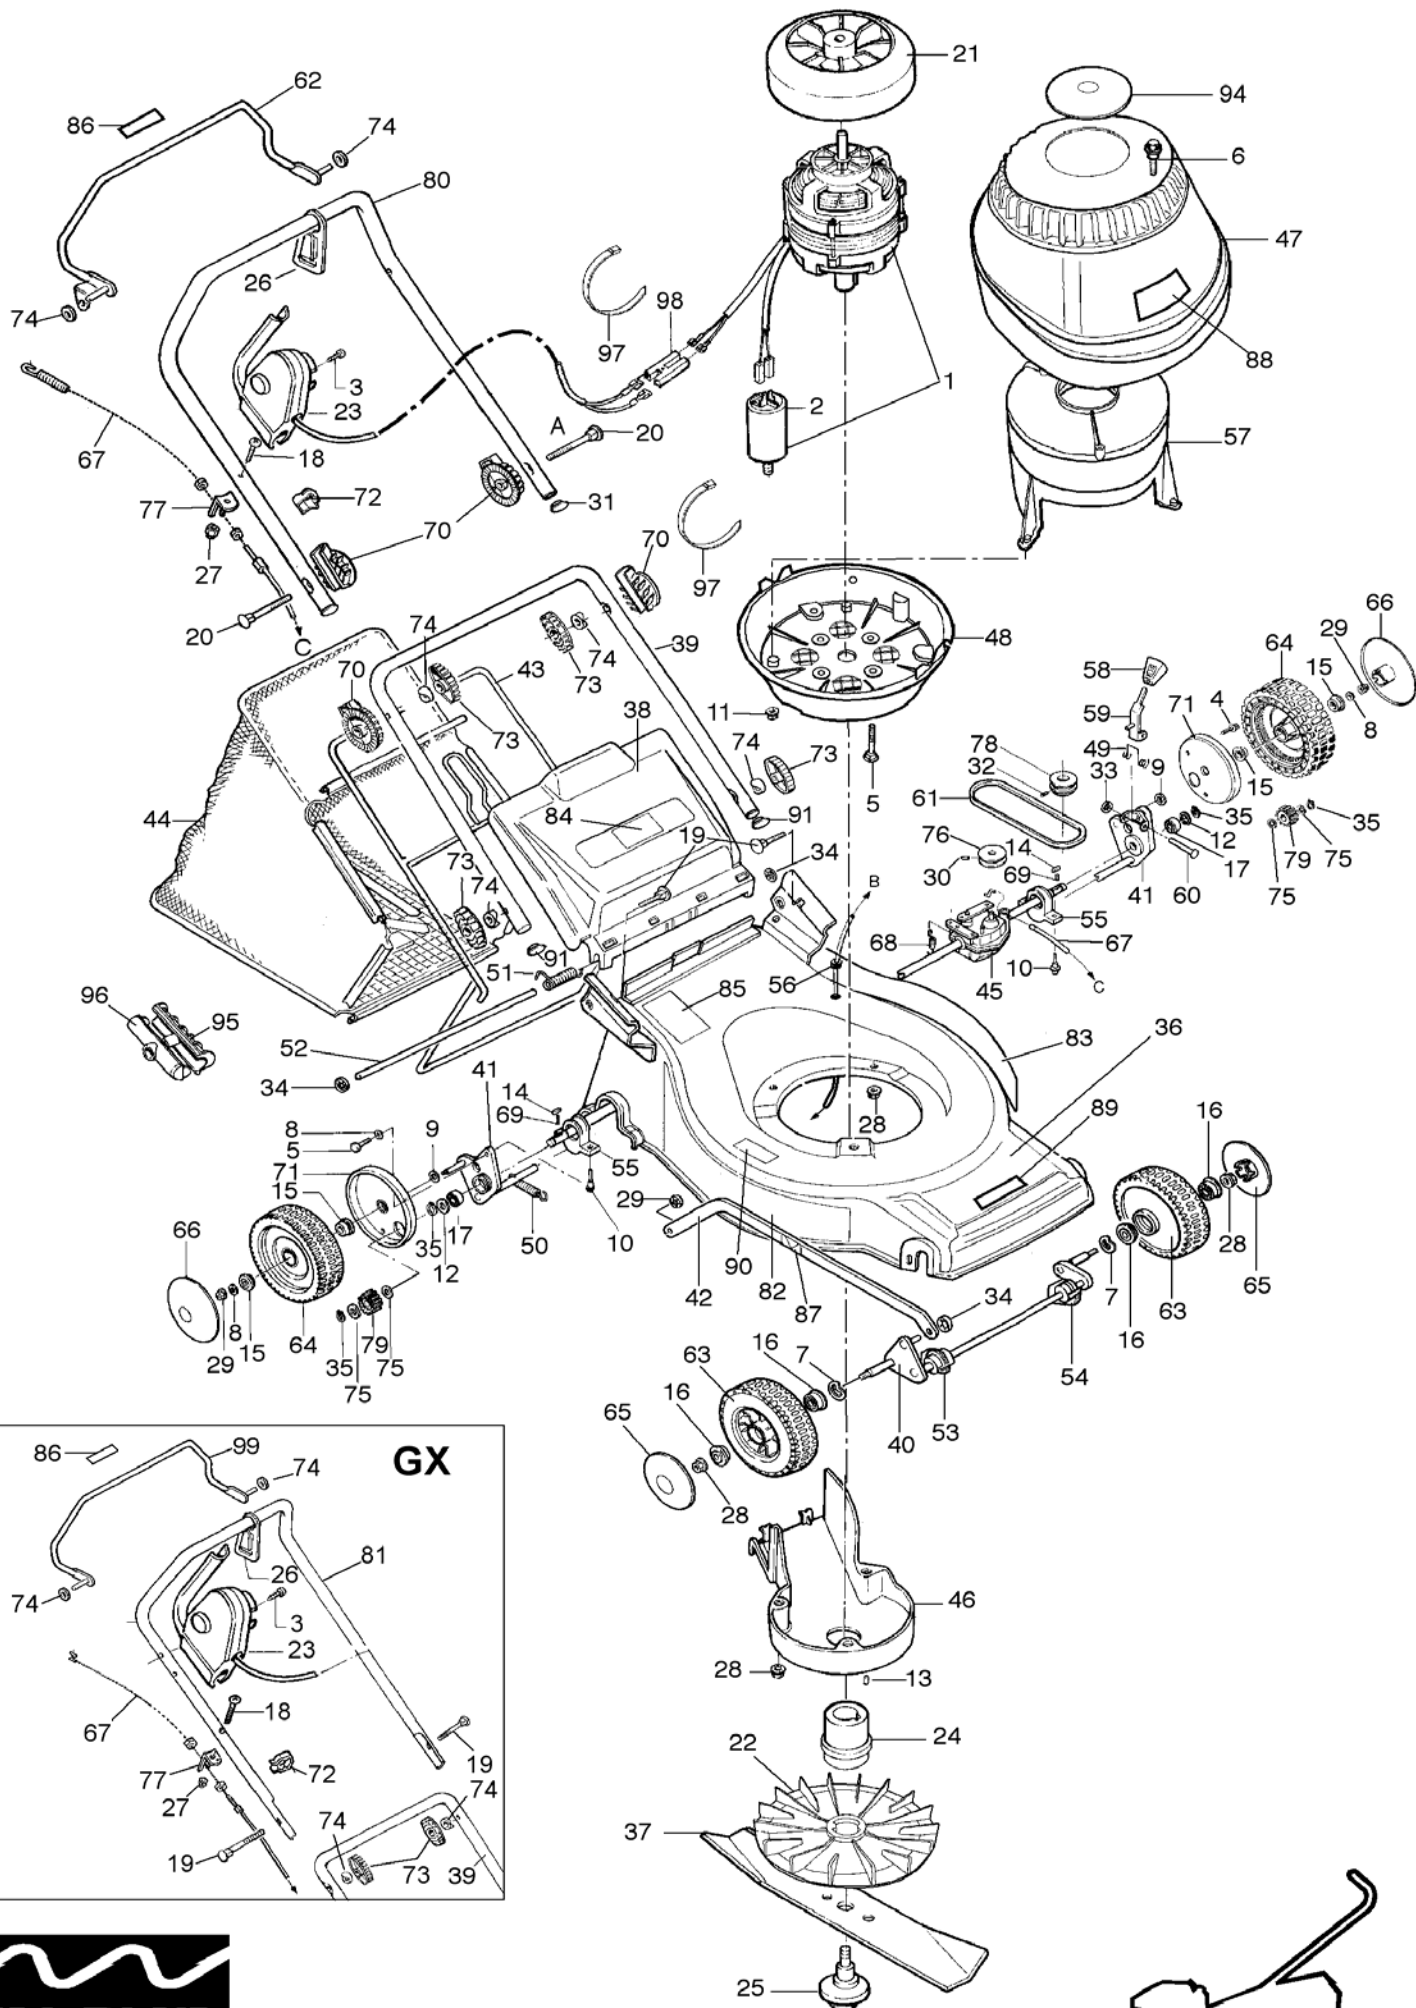

GT 47 SE

POS.	CODICE	I	F	D	GB	E	GT	GX
1	CP017165F	MOTORE EL. 1600 W AL	MOTEUR	MOTOR	ENGINE	MOTOR	1	1
1	CP017185F	MOTORE EL. 1800 W AL	MOTEUR	MOTOR	ENGINE	MOTOR	1	1
2	CP019825	CONDENSATORE 25 MF	CONDENSATEUR	KONDENSATOR	CONDENSER	CONDENSADOR	1	1
3	CP023925	VITE AUTOF.	VIS	SCHRAUBE	SCREW	TORNILLO	2	2
4	CP030816	VITE TE	VIS	SCHRAUBE	SCREW	TORNILLO	1	1
5	CP030825	VITE TE	VIS	SCHRAUBE	SCREW	TORNILLO	5	5
6	CP025020	VITE AUTOF.	VIS	SCHRAUBE	SCREW	TORNILLO	1	1
7	CP032813	RONDELLA	RONDELLE	SCHEIBE	WASHER	ARANDELA	2	2
8	CP032908	RONDELLA	RONDELLE	SCHEIBE	WASHER	ARANDELA	3	3
9	CP032913	RONDELLA	RONDELLE	SCHEIBE	WASHER	ARANDELA	2	2
10	CP034615	RIVETTO	RIVET	NIET	RIVET	CLAVO	4	4
11	CP042805	DADO	ÉCROU	MUTTER	KNOB	ESPARRAGO	3	3
12	CP035905	RASAMENTO	RONDELLE	SCHEIBE	WASHER	ARANDELA	2	2
13	CP037304	CHIAVETTA	CLAVETTE	SCHLÜSSELCHEN	WOODRUFF KEY	CHAVETA	1	1
14	CP037305	CHIAVETTA	CLAVETTE	SCHLÜSSELCHEN	WOODRUFF KEY	CHAVETA	2	2
15	CP038226	CUSCINETTO 12X26	ROULEMENT	KUGELLAGER	BALL BEARING	COJINETE	4	4
16	CP038227	CUSCINETTO 12X27	ROULEMENT	KUGELLAGER	BALL BEARING	COJINETE	4	4
17	CP038228	CUSCINETTO	ROULEMENT	KUGELLAGER	BALL BEARING	COJINETE	2	2
18	CP040635	VITE TTQST	VIS	SCHRAUBE	SCREW	TORNILLO	1	1
19	CP040850	VITE TTQST	VIS	SCHRAUBE	SCREW	TORNILLO	2	4
20	CP040875	VITE TTQST	VIS	SCHRAUBE	SCREW	TORNILLO	2	
21	CP042156	VENTOLA	VENTILATEUR	LAUFRAD	FAN	VENTILADOR	1	1
22	CP042158	VENTOLA	VENTILATEUR	LAUFRAD	FAN	VENTILADOR	1	1
23	CP042185	INTERRUTTORE	INTERRUPTEUR	SCHALTER D-I-F-A-B-NL	SWITCH	INTERRUPTOR	1	1
24	CP042206	MOZZO LAMA	PORTE LAME	MESSERHALTER	BLADE ADAPTOR	PORTA CUCHILLA	1	1
25	CP042209	VITE LAMA	VIS	SCHRAUBE	SCREW	TORNILLO	1	1
26	CP042222	SUPPORTO CAVO	PORTE CABLE	KABELHALTER	CABLE SUPPORT	FIJADOR CABLE	1	1
27	CP044906	DADO	ÉCROU	MUTTER	KNOB	ESPARRAGO	1	1
28	CP042808	DADO	ÉCROU	MUTTER	KNOB	ESPARRAGO	8	8
29	CP044708	DADO	ÉCROU	MUTTER	KNOB	ESPARRAGO	3	3
30	CP045530	SPINA	GOUPILLE	DORN	PIN	PASADOR	1	1
31	CP045720	TAPPO	COUVERCLE	KAPPE	CAP	TAPA	2	
32	CP045810	GRANO	VIS	SCHRAUBE	SCREW	TORNILLO	1	1
33	CP046606	RITEGNO	CLIP	RÜCKHALT	RETAINER	ANILLO CLIP	1	1
34	CP046607	RITEGNO	CLIP	RÜCKHALT	RETAINER	ANILLO CLIP	3	3
35	CP046812	SEGER	SEGER	RÜCKHALT	RETAINER	ANILLO CLIP	4	4
36	CP047001	CHASSIS VERDE	CARTER	GEHÄUSE	DECK	CHASIS	1	
36	CP047001.02	CHASSIS ROSSO	CARTER	GEHÄUSE	DECK	CHASIS		1
37	CP047011	LAMA	LAME	MESSER	BLADE	CUCHILLA	1	1
38	CP047018	PARASASSI	DEFLECTEUR	DEFLEKTOR	REAR DOOR	DEFLECTÓR	1	1
39	CP047032	MANICO INF.	GUIDON	STIEL	HANDLE	MANILLAR	1	
40	CP047048	ASSALE ANT	AXE AVANT	VORDERACHSE	FRONT AXLE	EJE ANTERIOR	1	1
41	CP047058	ASSALE POS	AXE ARRIERE	HINTERACHSE	REAR AXLE	EJE POSTERIOR	1	1
42	CP047063	TIRANTE ASSALE	BARRE	GESTÄNGE	LINK ROD	TIRANTE EJE	1	1
43	CP047078	TELAIO CESTO	ATTELAGE	GRASFANGRAHMEN	FRAME	ARMAZON SACO	1	1
44	CP047083	TELA CESTO BIANCA	SAC RAMASSEUR	GRASFANGSACK	GRASS BAG	SACO TELA	1	
44	CP047083.05	TELA CESTO NERA	SAC RAMASSEUR	GRASFANGSACK	GRASS BAG	SACO TELA		1
45	CP047088	RIDUTTORE TR 47	REDUCTEUR	UNTERSETZUNGGETRIE	GEAR BOX ASSY	TRANSMISION	1	1
46	CP047096	COPRICINGHIA	COUVERCLE COURROIE	RIEMENSCHUTZ	BELT COVER	TAPA	1	1
47	CP047104	CUPOLINA NERA	CALOTTE	VERKLEIDUNG	COVER	CARCASA	1	1
48	CP047178	BASE MOTORE	PORTE MOTEUR	MOTORGEHÄUSE	MOTOR BOX	BASE MOTOR	1	1
49	CP047191	MOLLA	RESSORT	FEDER	SPRING	MUELLE	1	1
50	CP047192	MOLLA	RESSORT	FEDER	SPRING	MUELLE	1	1
51	CP050192	MOLLA PARASASSI	RESSORT	FEDER	SPRING	MUELLE	1	1
52	CP047203	ASTINA	AXE PIVOT	STANGE	HINGE PIN	EJE DEFLECTÓR	1	1
53	CP047212	SUPPORTO ASSALE	SUPPORT	ACHSELAGER	SUPPORT	SOPORTE	1	1
54	CP047213	SUPPORTO ASSALE	SUPPORT	ACHSELAGER	SUPPORT	SOPORTE	1	1
55	CP047215	SUPPORTO ASSALE	SUPPORT	ACHSELAGER	SUPPORT	SOPORTE	2	2
56	CP047217	PASSACAVO	JOINTE	RING	RING	ANILLO	1	1
57	CP047102	CUPOLINA INTERNA	CALOTTE	VERKLEIDUNG	COVER	CARCASA	1	1
58	CP047236	CAPPUCCIO	CACHE MOYEU	KAPPE	HOOD	POMO	1	1
59	CP047255	LEVA ALZO	LEVIER	STANGE	LEVER	LEVA ALTURAS	1	1
60	CP047267	PERNO	GOUJON	ZAPFEN	PIN	PERNO	1	1
61	CP047827	CINGHIA Z 27 1/2	COURROIE	RIEMEN	BELT	CORREA	1	1
62	CP056069	LEVA SEMOVENZA BBO	LEVIER EMBRAYAGE	STANGE	LEVER CLUTCH	LEVA	1	
63	CP050108	RUOTA 180	ROUE	RAD	WHEEL	RUEDA	2	
63	CP050106	RUOTA 180	ROUE	RAD	WHEEL	RUEDA		2
64	CP050118	RUOTA 200	ROUE	RAD	WHEEL	RUEDA	2	
64	CP050116	RUOTA 200	ROUE	RAD	WHEEL	RUEDA		2
65	CP050128	COPRIRUOTA 180	CACHE MOYEU	RADDECKUNG	HUB CAP	TAPA RUEDA	2	2
66	CP050133	COPRIRUOTA 200-230	CACHE MOYEU	RADDECKUNG	HUB CAP	TAPA RUEDA	2	2
67	CP050138	CAVO SEMOVENZA	CABLE D'EMBAYAGE	SELBSTBEWEGLICHKAB	CABLE CLUTCH	CABLE TRACCION	1	1
68	CP050191	MOLLA	RESSORT	FEDER	SPRING	MUELLE	1	1
69	CP050194	MOLLA	RESSORT	FEDER	SPRING	MUELLE	2	2
70	CP050212	REGOLATORE MANICO	REGLAGE DE GUIDON	STIELREGULATOR	HANDLE REGULATOR	REGULADOR MANILLAR	4	
71	CP050214	COPRIRUOTA INTERNO	CACHE MOYEU	RADDECKUNG	HUB CAP	TAPA RUEDA	2	2
72	CP050222	FERMACAVO	ATTACHE CABLE	KABELBESCHWERER	CLIP	FIJADOR CABLE	2	2
73	CP050228	POMOLO MANICO	ÉCROU	GRIFF	KNOB HANDLE	POMO MANILLAR	4	4