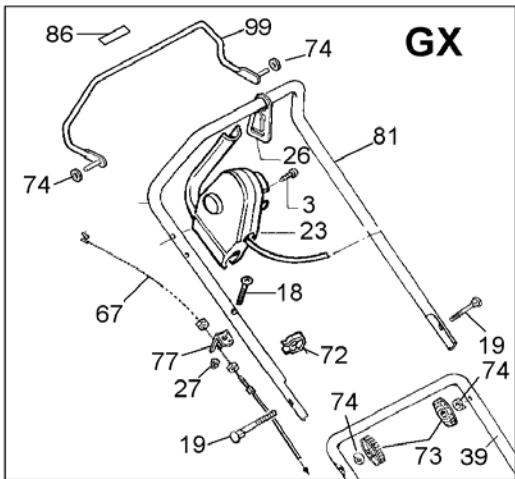

GT 47 SE

POS.	CODICE	I	F	D	GB	E	GT	GX
1	CP017165F	MOTORE EL. 1600 W AL	MOTEUR	MOTOR	ENGINE	MOTOR	1	1
1	CP017185F	MOTORE EL. 1800 W AL	MOTEUR	MOTOR	ENGINE	MOTOR	1	1
2	CP019825	CONDENSATORE 25 MF	CONDENSATEUR	KONDENSATOR	CONDENSER	CONDENSADOR	1	1
3	CP023925	VITE AUTOF.	VIS	SCHRAUBE	SCREW	TORNILLO	2	2
4	CP030816	VITE TE	VIS	SCHRAUBE	SCREW	TORNILLO	1	1
5	CP030825	VITE TE	VIS	SCHRAUBE	SCREW	TORNILLO	5	5
6	CP025020	VITE AUTOF.	VIS	SCHRAUBE	SCREW	TORNILLO	1	1
7	CP032813	RONDELLA	RONDELLE	SCHEIBE	WASHER	ARANDELA	2	2
8	CP032908	RONDELLA	RONDELLE	SCHEIBE	WASHER	ARANDELA	3	3
9	CP032913	RONDELLA	RONDELLE	SCHEIBE	WASHER	ARANDELA	2	2
10	CP034615	RIVETTO	RIVET	NIET	RIVET	CLAVO	4	4
11	CP042805	DADO	ÉCROU	MUTTER	KNOB	ESPARRAGO	3	3
12	CP035905	RASAMENTO	RONDELLE	SCHEIBE	WASHER	ARANDELA	2	2
13	CP037304	CHIAVETTA	CLAVETTE	SCHLÜSSELCHEN	WOODRUFF KEY	CHAVETA	1	1
14	CP037305	CHIAVETTA	CLAVETTE	SCHLÜSSELCHEN	WOODRUFF KEY	CHAVETA	2	2
15	CP038226	CUSCINETTO 12X26	ROULEMENT	KUGELLAGER	BALL BEARING	COJINETE	4	4
16	CP038227	CUSCINETTO 12X27	ROULEMENT	KUGELLAGER	BALL BEARING	COJINETE	4	4
17	CP038228	CUSCINETTO	ROULEMENT	KUGELLAGER	BALL BEARING	COJINETE	2	2
18	CP040635	VITE TTQST	VIS	SCHRAUBE	SCREW	TORNILLO	1	1
19	CP040850	VITE TTQST	VIS	SCHRAUBE	SCREW	TORNILLO	2	4
20	CP040875	VITE TTQST	VIS	SCHRAUBE	SCREW	TORNILLO	2	
21	CP042156	VENTOLA	VENTILATEUR	LAUFRAD	FAN	VENTILADOR	1	1
22	CP042158	VENTOLA	VENTILATEUR	LAUFRAD	FAN	VENTILADOR	1	1
23	CP042185	INTERRUTTORE	INTERRUPTEUR	SCHALTER D-I-F-A-B-NL	SWITCH	INTERRUPTOR	1	1
24	CP042206	MOZZO LAMA	PORTE LAME	MESSERHALTER	BLADE ADAPTOR	PORTA CUCHILLA	1	1
25	CP042209	VITE LAMA	VIS	SCHRAUBE	SCREW	TORNILLO	1	1
26	CP042222	SUPPORTO CAVO	PORTE CABLE	KABELHALTER	CABLE SUPPORT	FIJADOR CABLE	1	1
27	CP044906	DADO	ÉCROU	MUTTER	KNOB	ESPARRAGO	1	1
28	CP042808	DADO	ÉCROU	MUTTER	KNOB	ESPARRAGO	8	8
29	CP044708	DADO	ÉCROU	MUTTER	KNOB	ESPARRAGO	3	3
30	CP045530	SPINA	GOUPILLE	DORN	PIN	PASADOR	1	1
31	CP045720	TAPPO	COUVERCLE	KAPPE	CAP	TAPA	2	
32	CP045810	GRANO	VIS	SCHRAUBE	SCREW	TORNILLO	1	1
33	CP046606	RITEGNO	CLIP	RÜCKHALT	RETAINER	ANILLO CLIP	1	1
34	CP046607	RITEGNO	CLIP	RÜCKHALT	RETAINER	ANILLO CLIP	3	3
35	CP046812	SEGER	SEGER	RÜCKHALT	RETAINER	ANILLO CLIP	4	4
36	CP047001	CHASSIS VERDE	CARTER	GEHÄUSE	DECK	CHASIS	1	
36	CP047001.02	CHASSIS ROSSO	CARTER	GEHÄUSE	DECK	CHASIS		1
37	CP047011	LAMA	LAME	MESSER	BLADE	CUCHILLA	1	1
38	CP047018	PARASASSI	DEFLECTEUR	DEFLEKTOR	REAR DOOR	DEFLECTÓR	1	1
39	CP047032	MANICO INF.	GUIDON	STIEL	HANDLE	MANILLAR	1	
40	CP047048	ASSALE ANT	AXE AVANT	VORDERACHSE	FRONT AXLE	EJE ANTERIOR	1	1
41	CP047058	ASSALE POS	AXE ARRIERE	HINTERACHSE	REAR AXLE	EJE POSTERIOR	1	1
42	CP047063	TIRANTE ASSALE	BARRE	GESTÄNGE	LINK ROD	TIRANTE EJE	1	1
43	CP047078	TELAIO CESTO	ATTELAGE	GRASFANGRAHMEN	FRAME	ARMAZON SACO	1	1
44	CP047083	TELA CESTO BIANCA	SAC RAMASSEUR	GRASFANGSACK	GRASS BAG	SACO TELA	1	
44	CP047083.05	TELA CESTO NERA	SAC RAMASSEUR	GRASFANGSACK	GRASS BAG	SACO TELA		1
45	CP047088	RIDUTTORE TR 47	REDUCTEUR	UNTERSETZUNGGETRIE	GEAR BOX ASSY	TRANSMISION	1	1
46	CP047096	COPRICINGHIA	COUVERCLE COURROIE	RIEMENSCHUTZ	BELT COVER	TAPA	1	1
47	CP047104	CUPOLINA NERA	CALOTTE	VERKLEIDUNG	COVER	CARCASA	1	1
48	CP047178	BASE MOTORE	PORTE MOTEUR	MOTORGEHÄUSE	MOTOR BOX	BASE MOTOR	1	1
49	CP047191	MOLLA	RESSORT	FEDER	SPRING	MUELLE	1	1
50	CP047192	MOLLA	RESSORT	FEDER	SPRING	MUELLE	1	1
51	CP050192	MOLLA PARASASSI	RESSORT	FEDER	SPRING	MUELLE	1	1
52	CP047203	ASTINA	AXE PIVOT	STANGE	HINGE PIN	EJE DEFLECTÓR	1	1
53	CP047212	SUPPORTO ASSALE	SUPPORT	ACHSELAGER	SUPPORT	SOPORTE	1	1
54	CP047213	SUPPORTO ASSALE	SUPPORT	ACHSELAGER	SUPPORT	SOPORTE	1	1
55	CP047215	SUPPORTO ASSALE	SUPPORT	ACHSELAGER	SUPPORT	SOPORTE	2	2
56	CP047217	PASSACAVO	JOINTE	RING	RING	ANILLO	1	1
57	CP047102	CUPOLINA INTERNA	CALOTTE	VERKLEIDUNG	COVER	CARCASA	1	1
58	CP047236	CAPPUCCIO	CACHE MOYEU	KAPPE	HOOD	POMO	1	1
59	CP047255	LEVA ALZO	LEVIER	STANGE	LEVER	LEVA ALTURAS	1	1
60	CP047267	PERNO	GOUJON	ZAPFEN	PIN	PERNO	1	1
61	CP047827	CINGHIA Z 27 1/2	COURROIE	RIEMEN	BELT	CORREA	1	1
62	CP056069	LEVA SEMOVENZA BBO	LEVIER EMBRAYAGE	STANGE	LEVER CLUTCH	LEVA	1	
63	CP050108	RUOTA 180	ROUE	RAD	WHEEL	RUEDA	2	
63	CP050106	RUOTA 180	ROUE	RAD	WHEEL	RUEDA		2
64	CP050118	RUOTA 200	ROUE	RAD	WHEEL	RUEDA	2	
64	CP050116	RUOTA 200	ROUE	RAD	WHEEL	RUEDA		2
65	CP050128	COPRIRUOTA 180	CACHE MOYEU	RADDECKUNG	HUB CAP	TAPA RUEDA	2	2
66	CP050133	COPRIRUOTA 200-230	CACHE MOYEU	RADDECKUNG	HUB CAP	TAPA RUEDA	2	2
67	CP050138	CAVO SEMOVENZA	CABLE D'EMBAYAGE	SELBSTBEWEGLICHKAB	CABLE CLUTCH	CABLE TRACCION	1	1
68	CP050191	MOLLA	RESSORT	FEDER	SPRING	MUELLE	1	1
69	CP050194	MOLLA	RESSORT	FEDER	SPRING	MUELLE	2	2
70	CP050212	REGOLATORE MANICO	REGLAGE DE GUIDON	STIELREGULATOR	HANDLE REGULATOR	REGULADOR MANILLAR	4	
71	CP050214	COPRIRUOTA INTERNO	CACHE MOYEU	RADDECKUNG	HUB CAP	TAPA RUEDA	2	2
72	CP050222	FERMACAVO	ATTACHE CABLE	KABELBESCHWERER	CLIP	FIJADOR CABLE	2	2
73	CP050228	POMOLO MANICO	ÉCROU	GRIFF	KNOB HANDLE	POMO MANILLAR	4	4