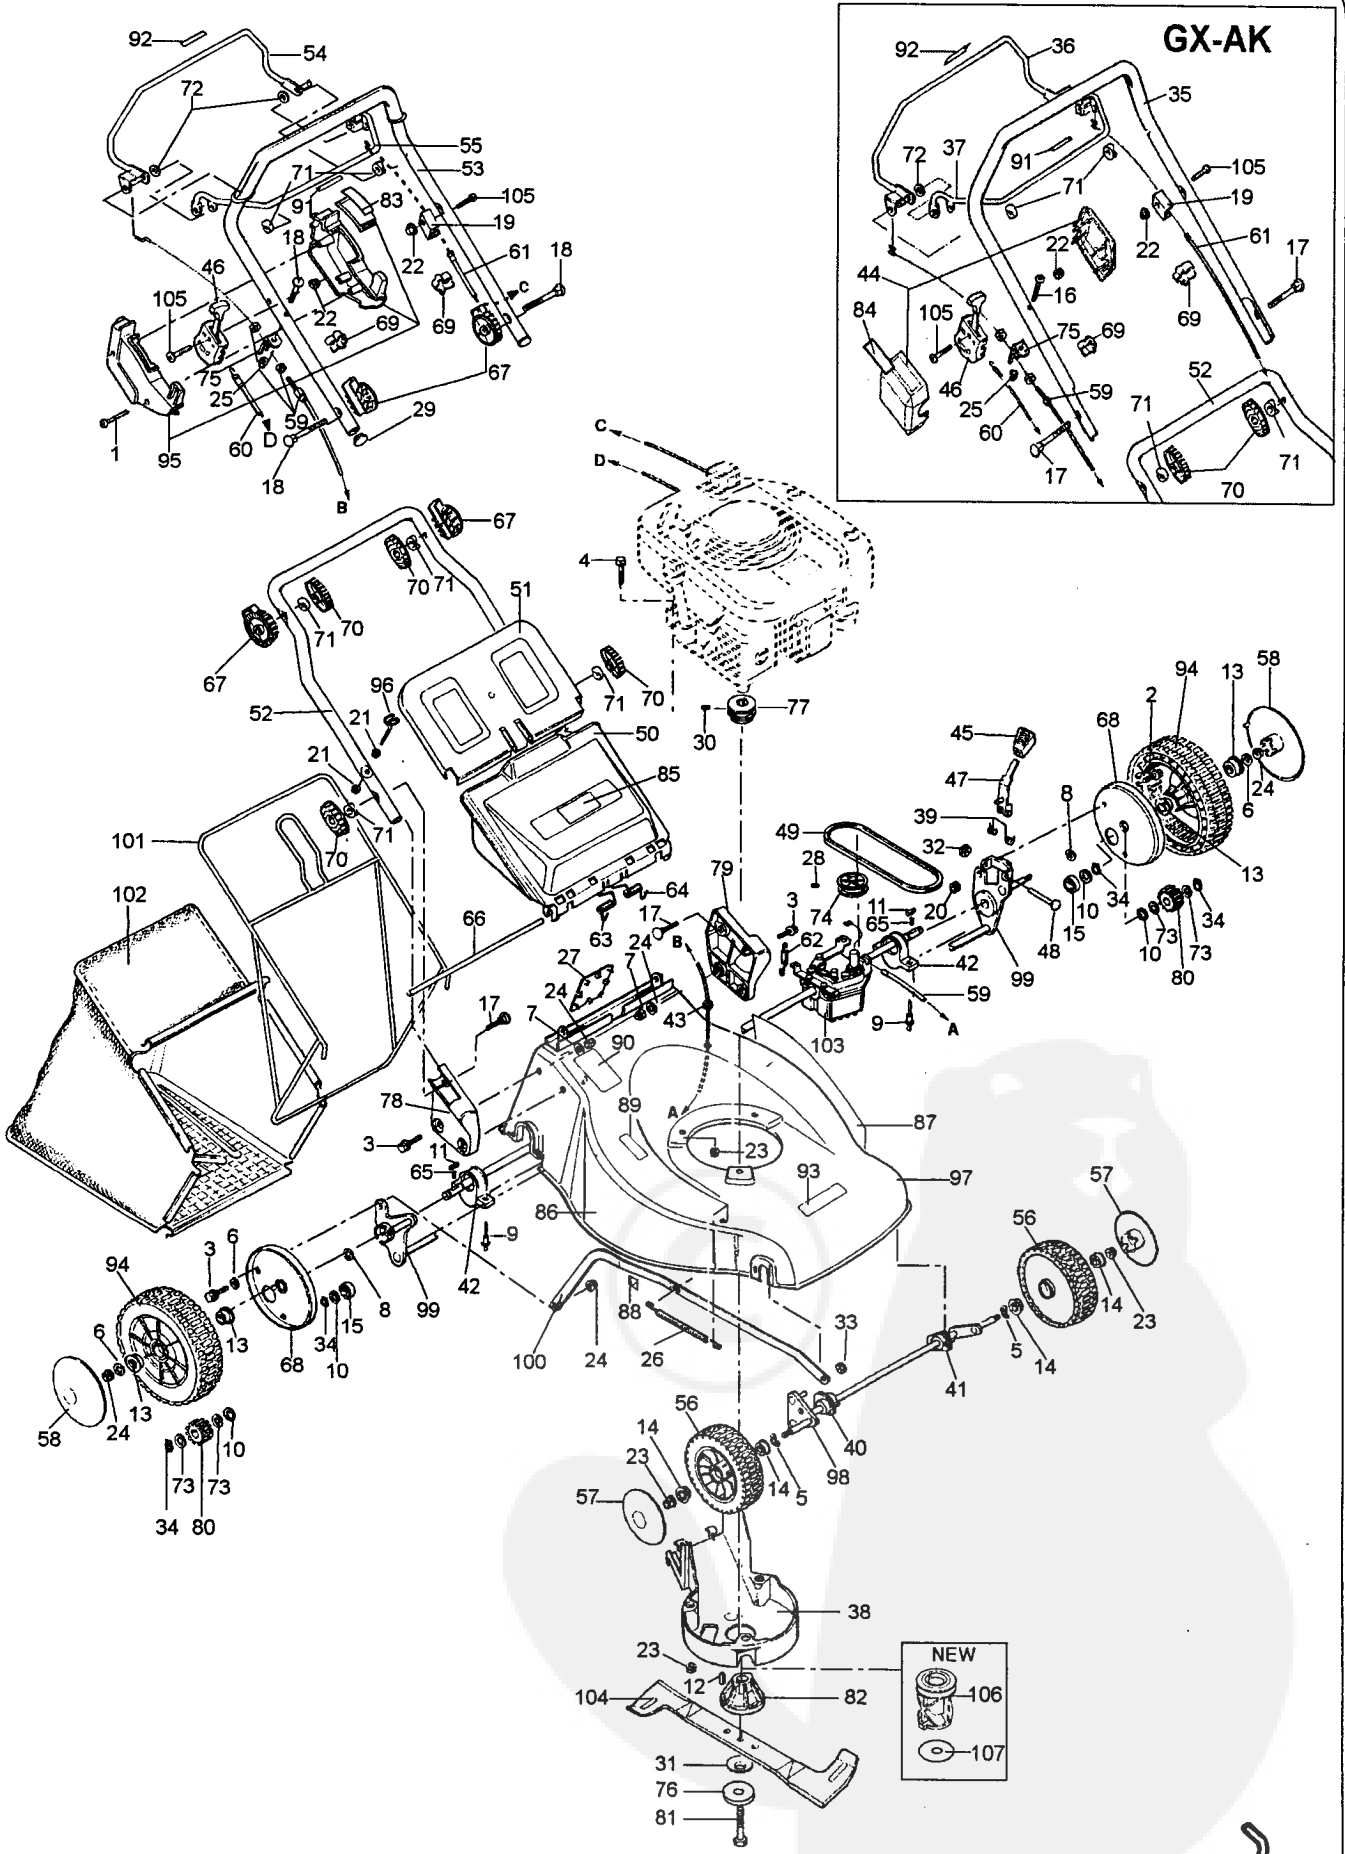

# GT 57 S - GX 57 S - AK 57 S

RICAMBI ORIGINALI

POS.	CODICE	I	F	D	GB	E	GT 57 S	GX 57 S	AK 57 S
1	CP025040	VITE AUTOF.	VIS	SCHRAUBE	SCREW	TORNILLO	2		
2	CP030816	VITE TE	VIS	SCHRAUBE	SCREW	TORNILLO	1	1	1
3	CP030825	VITE TE	VIS	SCHRAUBE	SCREW	TORNILLO	5	5	5
4	CP030840	VITE TE	VIS	SCHRAUBE	SCREW	TORNILLO	3	3	3
5	CP032813	RONDELLA	RONDELLE	SCHEIBE	WASHER	ARANDELA	2	2	2
6	CP032908	RONDELLA	RONDELLE	SCHEIBE	WASHER	ARANDELA	3	3	3
7	CP032909	RONDELLA	RONDELLE	SCHEIBE	WASHER	ARANDELA	4	4	4
8	CP032913	RONDELLA	RONDELLE	SCHEIBE	WASHER	ARANDELA	2	2	2
9	CP034615	RIVETTO	RIVET	NIET	RIVET	CLAVO	4	4	4
10	CP035905	RASAMENTO	RONDELLE	SCHEIBE	WASHER	ARANDELA	4	4	4
11	CP037305	CHIAVETTA	CLAVETTE	SCHLÜSSELCHEN	WOODRUFF KEY	CHAVETA	2	2	2
12	CP037406	CHIAVETTA	CLAVETTE	SCHLÜSSELCHEN	WOODRUFF KEY	CHAVETA	1	1	1
13	CP038226	CUSCINETTO 12X26	ROULEMENT	KUGELLAGER	BALL BEARING	COJINETE	4	4	4
14	CP038227	CUSCINETTO 12X27	ROULEMENT	KUGELLAGER	BALL BEARING	COJINETE	4	4	4
15	CP038228	CUSCINETTO	ROULEMENT	KUGELLAGER	BALL BEARING	COJINETE	2	2	2
16	CP040630	VITE TTQST	VIS	SCHRAUBE	SCREW	TORNILLO	1	1	1
17	CP040850	VITE TTQST	VIS	SCHRAUBE	SCREW	TORNILLO	2	4	4
18	CP040875	VITE TTQST	VIS	SCHRAUBE	SCREW	TORNILLO	2		
19	CP042216	BLOCCHETTO CAVO	ATTACHE CABLE FR	KABELBESCHWERE	CLIP	FIJADOR CABLE	1	1	1
20	CP042708	DADO	ÉCROU	MUTTER	KNOB	ESPARRAGO	1	1	1
21	CP042805	DADO	ÉCROU	MUTTER	KNOB	ESPARRAGO	2	2	2
22	CP042806	DADO	ÉCROU	MUTTER	KNOB	ESPARRAGO	2	2	2
23	CP042808	DADO	ÉCROU	MUTTER	KNOB	ESPARRAGO	8	8	8
24	CP044708	DADO	ÉCROU	MUTTER	KNOB	ESPARRAGO	7	7	7
25	CP044906	DADO	ÉCROU	MUTTER	KNOB	ESPARRAGO	1	1	1
26	CP045192	MOLLA	RESSORT	FEDER	SPRING	MUELLE	1	1	1
27	CP045225	COPERCHIETTO	COUVERCLE	KAPPE	CAP	TAPA	1	1	1
28	CP045530	SPINA	GOUPILLE	DORN	PIN	PASADOR	1	1	1
29	CP045722	TAPPO	COUVERCLE	KAPPE	CAP	TAPA	2		
30	CP045810	GRANO	VIS	SCHRAUBE	SCREW	TORNILLO	1	1	1
31	CP045911	MOLLA A TAZZA	RONDELLE	SCHEIBE	WASHER	MUELLE	1	1	1
32	CP046606	RITEGNO	CLIP	RÜCKHALT	RETAINER	ANILLO CLIP	1	1	1
33	CP046607	RITEGNO	CLIP	RÜCKHALT	RETAINER	ANILLO CLIP	1	1	1
34	CP046812	SEEGER	SEEGER	RÜCKHALT	RETAINER	ANILLO CLIP	4	4	4
35	CP047042	MANICO SUP.	GUIDON	STIEL	HANDLE	MANILLAR		1	1
36	CP047068	LEVA INNESTO	LEVIER EMBRAYAGE	STANGE	LEVER CLUTCH	LEVA		1	1
37	CP047073	LEVA FRENO	LEVIER FREIN	STANGE	LEVER	LEVA		1	1
38	CP047096	COPRICINGHIA	COUVERCLE COURF	RIEMENSCHUTZ	BELT COVER	TAPA	1	1	1
39	CP047191	MOLLA	RESSORT	FEDER	SPRING	MUELLE	1	1	1
40	CP047212	SUPPORTO ASSALE	SUPPORT	ACHSELAGER	SUPPORT	SOPORTE	1	1	1
41	CP047213	SUPPORTO ASSALE	SUPPORT	ACHSELAGER	SUPPORT	SOPORTE	1	1	1
42	CP047215	SUPPORTO ASSALE	SUPPORT	ACHSELAGER	SUPPORT	SOPORTE	2	2	2
43	CP047217	PASSACAVO	JOINTE	RING	RING	ANILLO	1	1	1
44	CP047220	COPRIACCELERATO	BOITE	GETRIEBE	GEAR BOX	CAJA		1	1
45	CP047236	CAPPUCCIO	CACHE MOYEU	KAPPE	HOOD	POMO	1	1	1
46	CP047250	COMANDO ACCELEF	LEVIER	STANGE	THRITTLE LEVER	LEVA	1	1	1
47	CP047255	LEVA ALZO	LEVIER	STANGE	LEVER	LEVA ALTURAS	1	1	1
48	CP047267	PERNO	GOUJON	ZAPFEN	PIN	PERNO	1	1	1
49	CP047835	CINGHIA Z 35 - Z 34	COURROIE	RIEMEN	BELT	CORREA	1	1	1
50	CP050018	PARASASSI	DEFLECTEUR	DEFLEKTOR	REAR DOOR	DEFLETOR	1	1	1
51	CP050023	COPRICESTO NERO	COUVERCLE	GRASFANFSACKDECK	BAG COVER	CARCASA	1	1	1
52	CP050033	MANICO INF.	GUIDON	STIEL	HANDLE	MANILLAR	1	1	1
53	CP050043	MANICO SUP.	GUIDON	STIEL	HANDLE	MANILLAR	1		
54	CP050068	LEVA INNESTO	LEVIER EMBRAYAGE	STANGE	LEVER CLUTCH	LEVA	1		
55	CP050073	LEVA FRENO	LEVIER FREIN	STANGE	LEVER	LEVA	1		
56	CP050106	RUOTA 180	ROUE	RAD	WHEEL	RUEDA		2	2
56	CP050108	RUOTA 180	ROUE	RAD	WHEEL	RUEDA	2		
57	CP050128	COPRIRUOTA 180	CACHE MOYEU	RADDECKUNG	HUB CAP	TAPA RUEDA	2	2	2
58	CP050133	COPRIRUOTA 200-23	CACHE MOYEU	RADDECKUNG	HUB CAP	TAPA RUEDA	2	2	2
59	CP050139	CAVO SEMOVENZA	CABLE D'EMBRYAGE	SELBSTBEWEGLICH	CABLE CLUTCH	CABLE TRACCION	1	1	1
60	?-TAB-AC	CAVO ACCELERATO	CABLE GAZ	KABEL	CABLE	CABLE	1	1	1
61	?-TAB-FR	CAVO FRENO	CABLE FREIN	KABEL	CABLE	CABLE	1	1	1
62	CP050191	MOLLA	RESSORT	FEDER	SPRING	MUELLE	1	1	1
63	CP050193	MOLLA PARASASSI	RESSORT	FEDER	SPRING	MUELLE	1	1	1
64	CP050192	MOLLA PARASASSI	RESSORT	FEDER	SPRING	MUELLE	1	1	1
65	CP050194	MOLLA	RESSORT	FEDER	SPRING	MUELLE	2	2	2
66	CP050203	ASTINA	AXE PIVOT	STANGE	HINGE PIN	EJE DEFLECTOR	1	1	1
67	CP050212	REGOLATORE MANI	REGLAGE DE GUIDO	STIELREGULATOR	HANDLE REGULATO	REGULADOR MANIL	4		
68	CP050214	COPRIRUOTA INTER	CACHE MOYEU	RADDECKUNG	HUB CAP	TAPA RUEDA	2	2	2
69	CP050222	FERMACAVO	ATTACHE CABLE	KABELBESCHWERE	CLIP	FIJADOR CABLE	2	2	2
70	CP050228	POMOLO MANICO	ÉCROU	GRIFF	KNOB HANDLE	POMO MANILLAR	4	4	4
71	CP050230	RONDELLA	RONDELLE	SCHEIBE	WASHER	ARANDELA	6	6	6
72	CP050234	RONDELLA	RONDELLE	SCHEIBE	WASHER	ARANDELA	2	2	2
73	CP050238	RONDELLA	RONDELLE	SCHEIBE	WASHER	ARANDELA	4	4	4
74	CP050241	PULEGGIA D.60	POULIE	RIEMENSCHIEBE	PULLEY	POLEA	1	1	1
75	CP050243	STAFFETTA REGIST	EQUARRE	WINKELMASS	BRACKET	ABRAZDERA CABLE	1	1	1
76	CP053250	RONDELLA	RONDELLE	SCHEIBE	WASHER	ARANDELA	1	1	1
77	CP050262	PULEGGIA MOTORE	POULIE	RIEMENSCHIEBE	PULLEY	POLEA	1	1	1
78	CP050268	PIASTRA	PLAQUE	PLÄTTCHEN	PLATE	PLANCHA	1	1	1
79	CP050269	PIASTRA	PLAQUE	PLÄTTCHEN	PLATE	PLANCHA	1	1	1
80	CP050298	INGRANAGGIO	PIGNON	GETRIEBE	PINION	ENGRANAJE	2	2	2