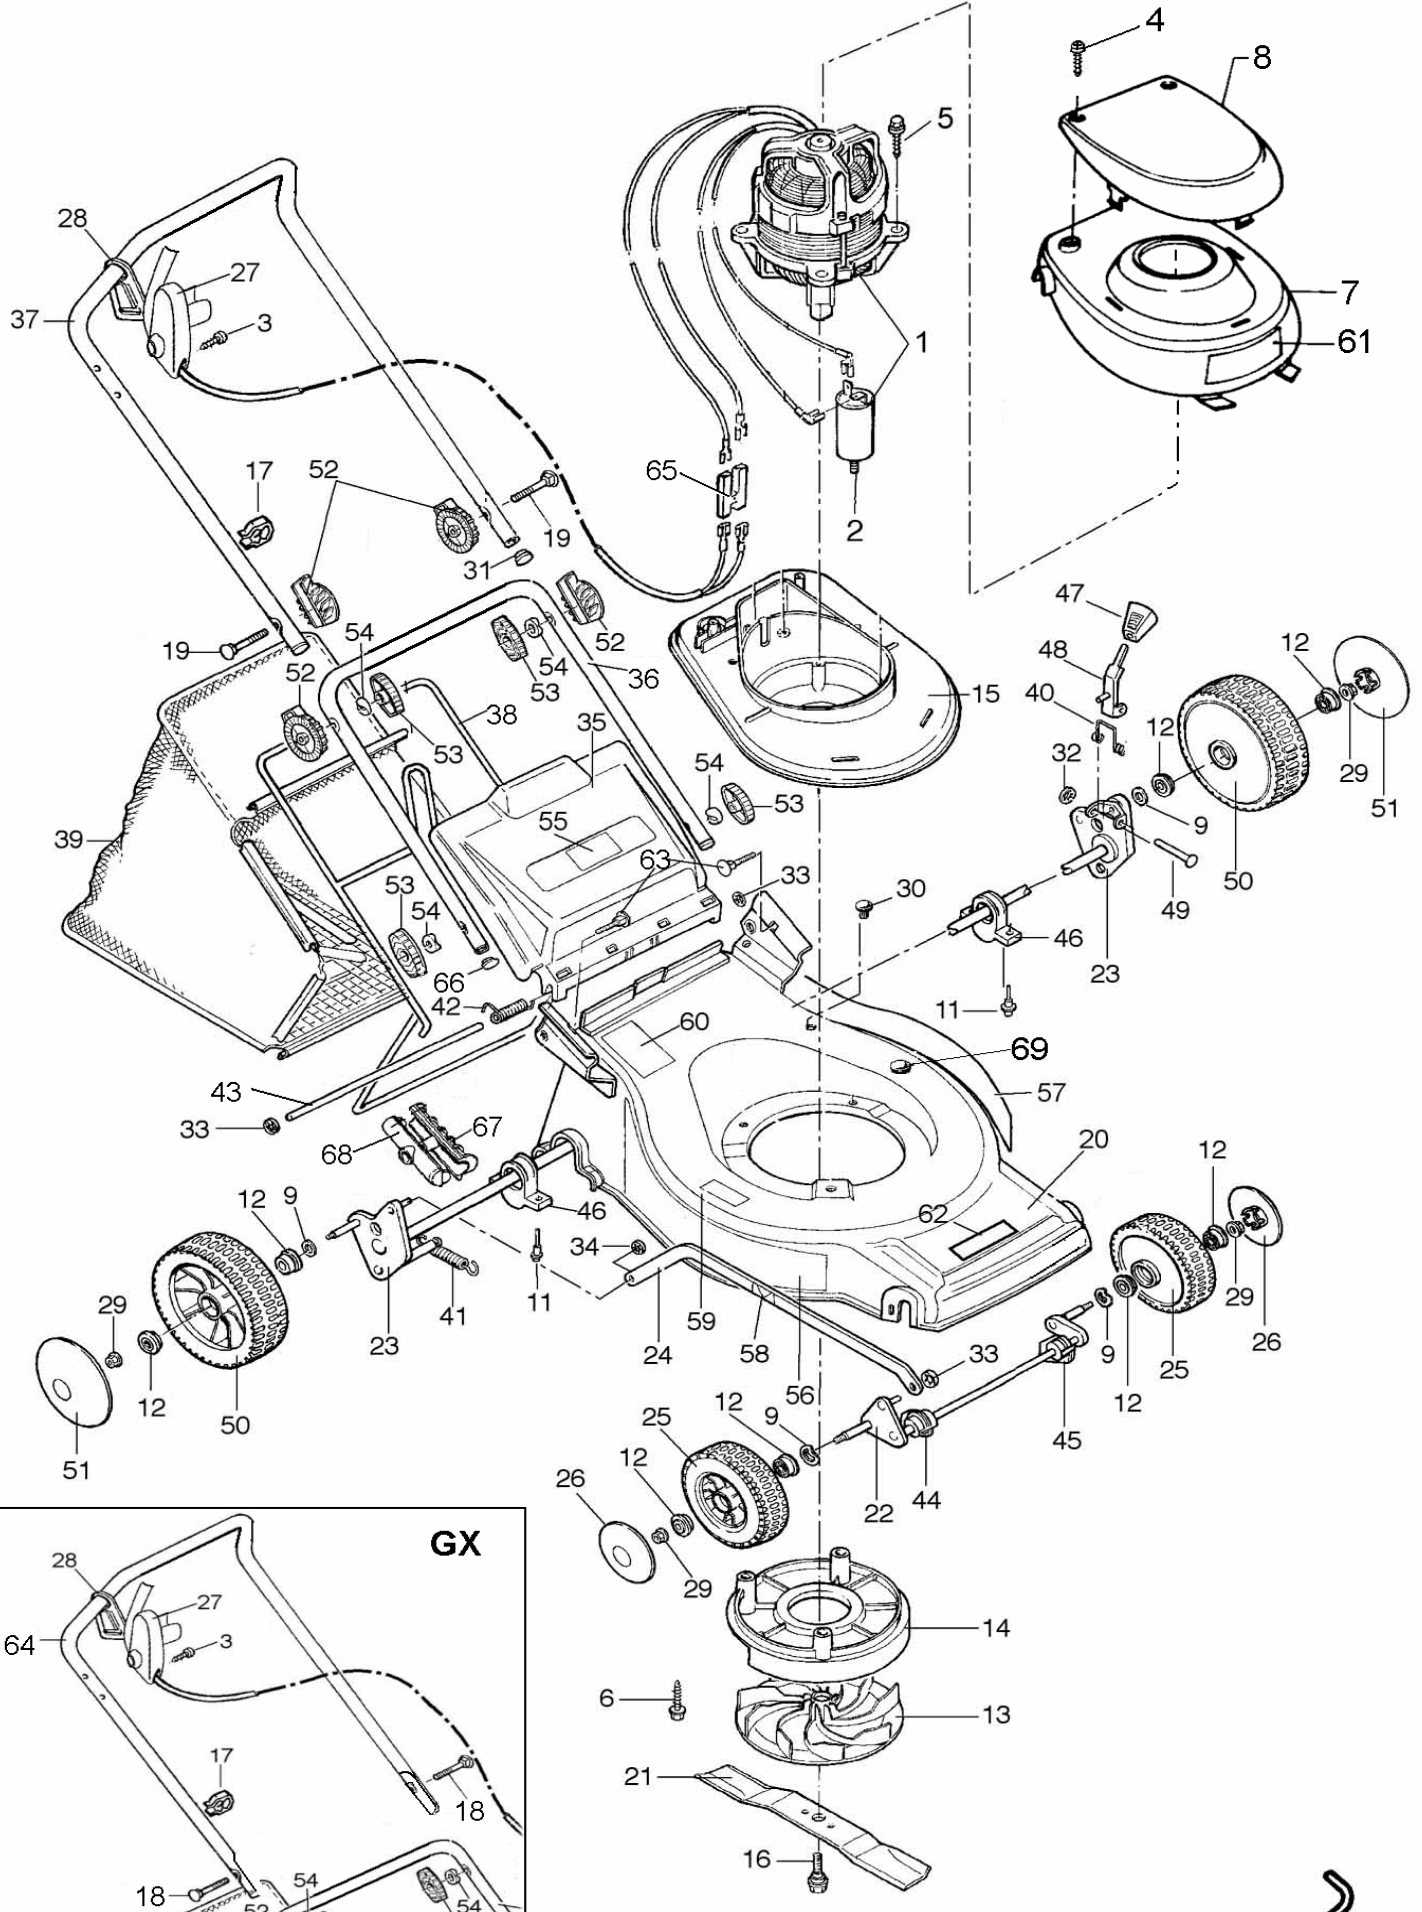

GT 42 E - GX 41 E - GX 42 E

POS.	CODICE	I	F	D	GB	E	GT 42	GX 41	GX 42
1	CP017130F	MOTORE EL. 1300 W	MOTEUR	MOTOR	ENGINE	MOTOR	1	1	1
2	CP019816	CONDENSATORE 16M	CONDENSATEUR	KONDENSATOR	CONDENSER	CONDENSADOR	1	1	1
3	CP023925	VITE AUTOF.	VIS	SCHRAUBE	SCREW	TORNILLO	2	2	2
4	CP025030	VITE AUTOF.	VIS	SCHRAUBE	SCREW	TORNILLO	2	2	2
5	CP026030	VITE AUTOF.	VIS	SCHRAUBE	SCREW	TORNILLO	4	4	4
6	CP026322	VITE AUTOF.	VIS	SCHRAUBE	SCREW	TORNILLO	7	7	7
7	CP032102	CUPOLINA INF. BIANCO	CALOTTE	VERKLEIDUNG	COVER	CARCASA	1	1	1
8	CP032103	CUPOLINA SUP. VERDE	CALOTTE	VERKLEIDUNG	COVER	CARCASA	1		
8	CP032103.02	CUPOLINA SUP. ROSSO	CALOTTE	VERKLEIDUNG	COVER	CARCASA RAL 3000		1	1
9	CP032813	RONDELLA	RONDELLE	SCHEIBE	WASHER	ARANDELA	4	4	4
11	CP034615	RIVETTO	RIVET	NIET	RIVET	CLAVO	4	4	4
12	CP038227	CUSCINETTO 12X27	ROULEMENT	KUGELLAGER	BALL BEARING	COJINETE	8	8	8
13	CP040158	VENTOLA	VENTILATEUR	LAUFRAD	FAN	VENTILADOR	1	1	1
14	CP040174	CONVOGLIATORE	CALOTTE	LAUFRADGEHÄUSE	FAN BOX	CARCASA	1	1	1
15	CP040175	BASE MOTORE	PORTE MOTEUR	MOTORGEHÄUSE	MOTOR BOX	BASE MOTOR	1	1	1
16	CP040209	VITE LAMA	VIS	SCHRAUBE	SCREW	TORNILLO	1	1	1
17	CP040222	FERMACAVO	ATTACHE CABLE	KABELBESCHWERER	CLIP	FIJADOR CABLE	1	1	1
18	CP040850	VITE TTQST	VIS	SCHRAUBE	SCREW	TORNILLO		2	2
19	CP040875	VITE TTQST	VIS	SCHRAUBE	SCREW	TORNILLO	2		
20	CP041001.02	CHASSIS ROSSO	CARTER	GEHÄUSE	DECK	CHASIS		1	
20	CP042001	CHASSIS	CARTER	GEHÄUSE	DECK	CHASIS	1		
20	CP042001.02	CHASSIS ROSSO	CARTER	GEHÄUSE	DECK	CHASIS			1
21	CP042010	LAMA	LAME	MESSER	BLADE	CUCHILLA	1	1	1
22	CP042048	ASSALE ANT	AXE AVANT	VORDERACHSE	FRONT AXLE	EJE ANTERIOR	1	1	1
23	CP042053	ASSALE POS	AXE ARRIERE	HINTERACHSE	REAR AXLE	EJE POSTERIOR	1	1	1
24	CP042063	TIRANTE ASSALE	BARRE	GESTÄNGE	LINK ROD	TIRANTE EJE	1	1	1
25	CP042106	RUOTA 150	ROUE	RAD	WHEEL	RUEDA		2	2
25	CP042108	RUOTA 150	ROUE	RAD	WHEEL	RUEDA	2		
26	CP042127	COPRIRUOTA 150	CACHE MOYEU	RADDECKUNG	HUB CAP	TAPA RUEDA	2 (>= 04/2004)		
26	CP042128	COPRIRUOTA 150	CACHE MOYEU	RADDECKUNG	HUB CAP	TAPA RUEDA	2 (< 04/2004)		
27	CP042185	INTERRUPTORE	INTERRUPTEUR	SCHALTER D-I-F-A-B	SWITCH	INTERRUPTOR	1	1	1
28	CP042222	SUPPORTO CAVO	PORTE CABLE	KABELHALTER	CABLE SUPPORT	FIJADOR CABLE	1	1	1
29	CP042808	DADO	ÉCROU	MUTTER	KNOB	ESPARRAGO	4	4	4
30	CP045713	TAPPO	COUVERCLE	KAPPE	CAP	TAPA	1	1	1
31	CP045720	TAPPO	COUVERCLE	KAPPE	CAP	TAPA	2	2	2
32	CP046606	RITEGNO	CLIP	RÜCKHALT	RETAINER	ANILLO CLIP	1	1	1
33	CP046607	RITEGNO	CLIP	RÜCKHALT	RETAINER	ANILLO CLIP	3	3	3
34	CP046608	RITEGNO	CLIP	RÜCKHALT	RETAINER	ANILLO CLIP	1	1	1
35	CP047018	PARASASSI	DEFLECTEUR	DEFLEKTOR	REAR DOOR	DEFLECTÓR	1	1	1
36	CP047034	MANICO INF.	GUIDON	STIEL	HANDLE	MANILLAR	1	1	1
37	CP047038	MANICO SUP.	GUIDON	STIEL	HANDLE	MANILLAR	1		
38	CP047078	TELAIO CESTO	ATTELAGE	GRASFANGRAHMEN	FRAME	ARMAZON SACO	1	1	1
39	CP047083	TELA CESTO BIANCA	SAC RAMASSEUR	GRASFANGSACK	GRASS BAG	SACO TELA	1		
39	CP047083.05	TELA CESTO NERA	SAC RAMASSEUR	GRASFANGSACK	GRASS BAG	SACO TELA		1	1
40	CP047191	MOLLA	RESSORT	FEDER	SPRING	MUELLE	1	1	1
41	CP047192	MOLLA	RESSORT	FEDER	SPRING	MUELLE	1	1	1
42	CP050192	MOLLA PARASASSI	RESSORT	FEDER	SPRING	MUELLE	1	1	1
43	CP047203	ASTINA	AXE PIVOT	STANGE	HINGE PIN	EJE DEFLECTÓR	1	1	1
44	CP047212	SUPPORTO ASSALE	SUPPORT	ACHSELAGER	SUPPORT	SOPORTE	1	1	1
45	CP047213	SUPPORTO ASSALE	SUPPORT	ACHSELAGER	SUPPORT	SOPORTE	1	1	1
46	CP047214	SUPPORTO ASSALE	SUPPORT	ACHSELAGER	SUPPORT	SOPORTE	2	2	2
47	CP047236	CAPPUCCIO	CACHE MOYEU	KAPPE	HOOD	POMO	1	1	1
48	CP047255	LEVA ALZO	LEVIER	STANGE	LEVER	LEVA ALTURAS	1	1	1
49	CP047267	PERNO	GOUJON	ZAPFEN	PIN	PERNO	1	1	1
50	CP050106	RUOTA 180	ROUE	RAD	WHEEL	RUEDA		2	2
50	CP050108	RUOTA 180	ROUE	RAD	WHEEL	RUEDA	2		
51	CP050127	COPRIRUOTA 180	CACHE MOYEU	RADDECKUNG	HUB CAP	TAPA RUEDA	2 (>= 04/2004)		
51	CP050128	COPRIRUOTA 180	CACHE MOYEU	RADDECKUNG	HUB CAP	TAPA RUEDA	2 (< 04/2004)		
52	CP050212	REGOLATORE MANICO	REGLAGE DE GUIDON	STIELREGULATOR	HANDLE REGULATOR	REGULADOR MANILLAR	4		
53	CP050228	POMOLO MANICO	ÉCROU	GRIFF	KNOB HANDLE	POMO MANILLAR	4	4	4
54	CP050230	RONDELLA	RONDELLE	SCHEIBE	WASHER	ARANDELA	4	4	4
55	CP053714	DECALCO	DECALQUE	ETIKETTE	DECAL	CARTEL	1	1	1
56	CP053724	DECALCO	DECALQUE	ETIKETTE	DECAL	CARTEL	1	1	1
57	CP053725	DECALCO	DECALQUE	ETIKETTE	DECAL	CARTEL	1	1	1
58	CP053802	DECALCO	DECALQUE	ETIKETTE	DECAL	CARTEL	1	1	1
59	CP053806	DECALCO	DECALQUE	ETIKETTE	DECAL	CARTEL	1	1	1
60	CP053813	DECALCO	DECALQUE	ETIKETTE	DECAL	CARTEL	1	1	1
61	CP053890	DECALCO	DECALQUE	ETIKETTE	DECAL	CARTEL	1	1	1
62	CP053860	DECALCO GREENTEA	DECALQUE	ETIKETTE	DECAL	CARTEL	1		
62	CP053861	DECALCO GALAXY	DECALQUE	ETIKETTE	DECAL	CARTEL		1	1
63	CP040860	VITE TTQST	VIS	SCHRAUBE	SCREW	TORNILLO	2	2	2
64	CP042038	MANICO SUP.	GUIDON	STIEL	HANDLE	MANILLAR		1	1
65	CP019910	MORSETTO	ATTACHE CABLE	KABELBESCHWERER	CLIP	FIJADOR CABLE	1	1	1
66	CP045722	TAPPO	COUVERCLE	KAPPE	CAP	TAPA	2	2	2
67	CP042212M	ISOLATORE 1/2 MASCO	DEMI ISOLATEUR	HALF ISOLATOR	HALF INSULATOR	MITAD AISLADOR	2	2	2
68	CP042212F	ISOLATORE 1/2 FEMMINA	DEMI ISOLATEUR	HALF ISOLATOR	HALF INSULATOR	MITAD AISLADOR	2	2	2
69	CP045721	TAPPO	COUVERCLE	KAPPE	CAP	TAPA	1	1	1