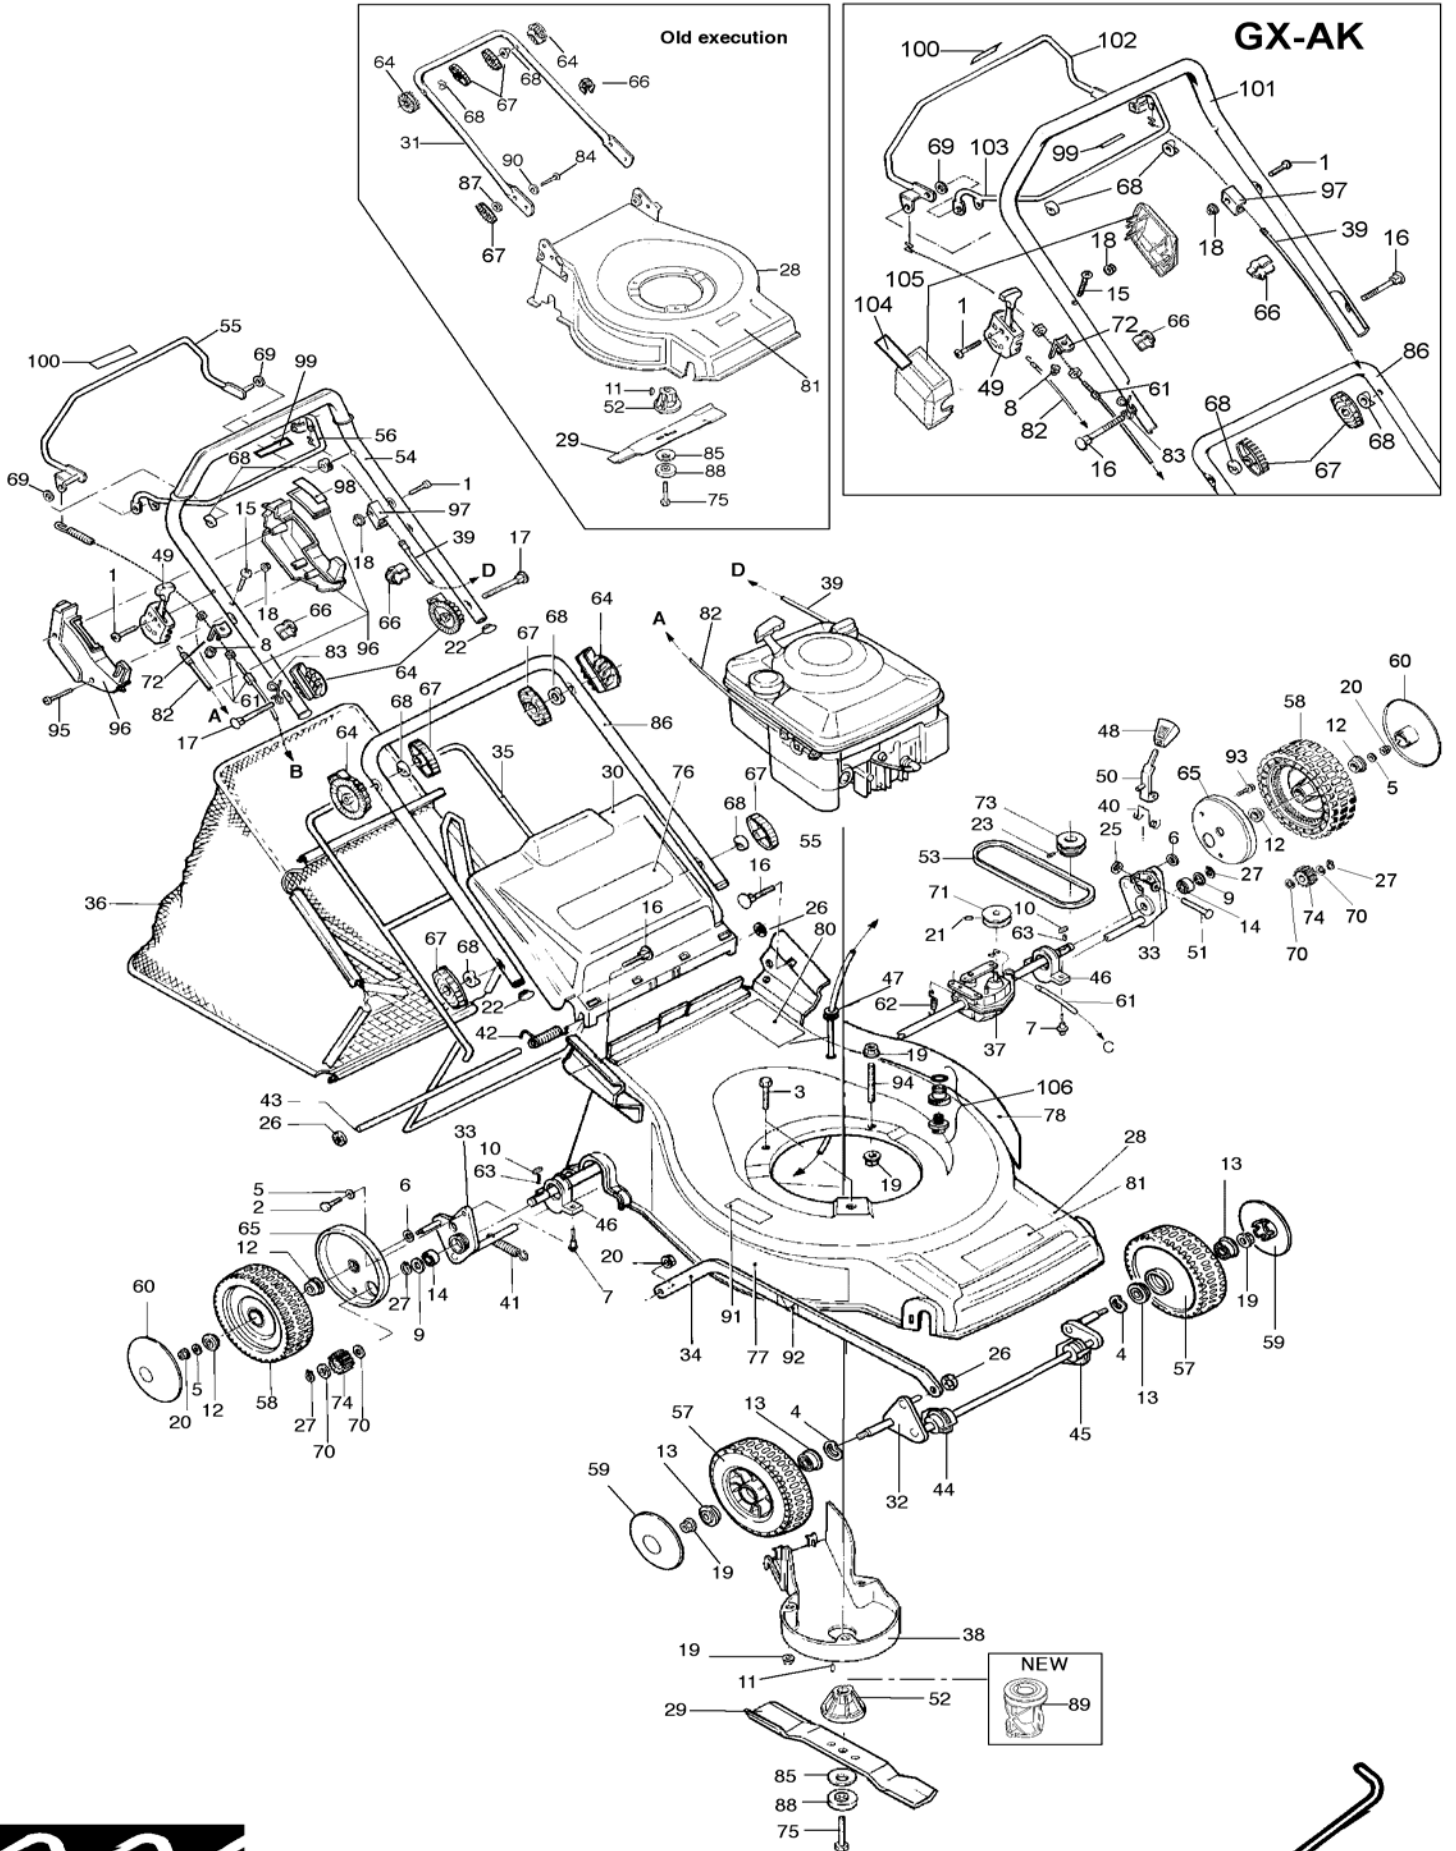

GT 42 S - GX 41 S - GX 42 S - AK 42 S

POS.	CODICE	I	F	D	GB	E	GT 47	GX 46	GX 47	AK 47
1	CP060640	VITE TC	VIS	SCHRAUBE	SCREW	TORNILLO	2	2	2	2
2	CP030825	VITE TE	VIS	SCHRAUBE	SCREW	TORNILLO	1	1	1	1
3	CP030845	VITE TE	VIS	SCHRAUBE	SCREW	TORNILLO	3	3	3	3
4	CP032813	RONDELLA	RONDELLE	SCHEIBE	WASHER	ARANDELA	2	2	2	2
5	CP032908	RONDELLA	RONDELLE	SCHEIBE	WASHER	ARANDELA	5	5	5	5
6	CP032913	RONDELLA	RONDELLE	SCHEIBE	WASHER	ARANDELA	2	2	2	2
7	CP034615	RIVETTO	RIVET	NIET	RIVET	CLAVO	4	4	4	4
8	CP044906	DADO	ÉCROU	MUTTER	KNOB	ESPARRAGO	1	1	1	1
9	CP035905	RASAMENTO	RONDELLE	SCHEIBE	WASHER	ARANDELA	2	2	2	2
10	CP037305	CHIAVETTA	CLAVETTE	SCHLÜSSELCHEN	WOODRUFF KEY	CHAVETA	2	2	2	2
11	CP037406	CHIAVETTA	CLAVETTE	SCHLÜSSELCHEN	WOODRUFF KEY	CHAVETA	1	1	1	1
12	CP038226	CUSCINETTO 12X26	ROULEMENT	KUGELLAGER	BALL BEARING	COJINETE	4	4	4	4
13	CP038227	CUSCINETTO 12X27	ROULEMENT	KUGELLAGER	BALL BEARING	COJINETE	4	4	4	4
13	CP040226	BOCCOLA	BOUCLE	BÜCHSE	BUSH	COJINETE				
14	CP038228	CUSCINETTO	ROULEMENT	KUGELLAGER	BALL BEARING	COJINETE	2	2	2	2
15	CP040630	VITE TTQST	VIS	SCHRAUBE	SCREW	TORNILLO	1	1	1	1
16	CP040850	VITE TTQST	VIS	SCHRAUBE	SCREW	TORNILLO	2	4	4	4
17	CP040875	VITE TTQST	VIS	SCHRAUBE	SCREW	TORNILLO	2			
18	CP042806	DADO	ÉCROU	MUTTER	KNOB	ESPARRAGO	3	3	3	3
19	CP042808	DADO	ÉCROU	MUTTER	KNOB	ESPARRAGO	8	8	8	8
20	CP044708	DADO	ÉCROU	MUTTER	KNOB	ESPARRAGO	3	3	3	3
21	CP045530	SPINA	GOUPILLE	DORN	PIN	PASADOR	1	1	1	1
22	CP045722	TAPPO	COUVERCLE	KAPPE	CAP	TAPA	4	2	2	2
23	CP045810	GRANO	VIS	SCHRAUBE	SCREW	TORNILLO	1	1	1	1
25	CP046606	RITEGNO	CLIP	RÜCKHALT	RETAINER	ANILLO CLIP	1	1	1	1
26	CP046607	RITEGNO	CLIP	RÜCKHALT	RETAINER	ANILLO CLIP	3	3	3	3
27	CP046812	SEEGER	SEEGER	RUCKHALT	RETAINER	ANILLO CLIP	4	4	4	4
28	CP041001.02	CHASSIS ROSSO	CARTER	GEHÄUSE	DECK	CHASIS		1		
28	CP042001	CHASSIS	CARTER	GEHÄUSE	DECK	CHASIS	1			
28	CP042001.02	CHASSIS ROSSO	CARTER	GEHÄUSE	DECK	CHASIS			1	
28	CP042001.03	CHASSIS ARGENTO	CARTER	GEHÄUSE	DECK	CHASIS				1
29	CP042013	LAMA	LAME	MESSER	BLADE	CUCHILLA	1	1	1	1
30	CP047018	PARASASSI	DEFLECTEUR	DEFLEKTOR	REAR DOOR	DEFLECTÖR	1	1	1	1
31	CP047033	MANICO INF.	GUIDON	STIEL	HANDLE	MANILLAR	1	1	1	1
32	CP042048	ASSALE ANT	AXE AVANT	VORDERACHSE	FRONT AXLE	EJE ANTERIOR	1	1	1	1
33	CP047058	ASSALE POS	AXE ARRIERE	HINTERACHSE	REAR AXLE	EJE POSTERIOR	1	1	1	1
34	CP042064	TIRANTE ASSALE T	BARRE	GESTÄNGE	LINK ROD	TIRANTE EJE	1	1	1	1
35	CP047078	TELAIO CESTO	ATTELAGE	GRASFANGRAHMEN	FRAME	ARMAZON SACO	1	1	1	1
36	CP047083	TELA CESTO BIANCO	SAC RAMASSEUR	GRASFANGSACK	GRASS BAG	SACO TELA	1			1
36	CP047083.05	TELA CESTO NERO	SAC RAMASSEUR	GRASFANGSACK	GRASS BAG	SACO TELA		1	1	
37	CP047088	RIDUTTORE TR 47	REDUCTEUR	UNTERSETZUNGGE	GEAR BOX ASSY	TRANSMISION	1	1	1	1
38	CP042096	COPRICINGHIA 42	COUVERCLE COUR	RIEMENSCHUTZ	BELT COVER	TAPA	1	1	1	1
39	?-TAB-FR	CAVO FRENO	CABLE FREIN	KABEL	CABLE	CABLE	1	1	1	1
40	CP047191	MOLLA	RESSORT	FEDER	SPRING	MUELLE	1	1	1	1
41	CP047192	MOLLA	RESSORT	FEDER	SPRING	MUELLE	1	1	1	1
42	CP050192	MOLLA PARASASSI	RESSORT	FEDER	SPRING	MUELLE	1	1	1	1
43	CP047203	ASTINA	AXE PIVOT	STANGE	HINGE PIN	EJE DEFLECTÖR	1	1	1	1
44	CP047212	SUPPORTO ASSALE	SUPPORT	ACHSELAGER	SUPPORT	SOPORTE	1	1	1	1
45	CP047213	SUPPORTO ASSALE	SUPPORT	ACHSELAGER	SUPPORT	SOPORTE	1	1	1	1
46	CP047215	SUPPORTO ASSALE	SUPPORT	ACHSELAGER	SUPPORT	SOPORTE	2	2	2	2
47	CP047217	PASSACAVO	JOINTE	RING	RING	ANILLO	1	1	1	1
48	CP047236	CAPPUCCIO	CACHE MOYEU	KAPPE	HOOD	POMO	1	1	1	1
49	CP047250	COMANDO ACCELE	LEVIER	STANGE	THROTTLE LEVER	LEVA	1	1	1	1
50	CP047255	LEVA ALZO	LEVIER	STANGE	LEVER	LEVA ALTURAS	1	1	1	1
51	CP047267	PERNO	GOUJON	ZÄPFEN	PIN	PERNO	1	1	1	1
52	CP053273	MOZZO LAMA 22	PORTE LAME	MESSERHALTER	BLADE ADAPTOR	PORTA CUCHILLA	1	1	1	1
53	CP047826	CINGHIA Z 27	COURROIE	RIEMEN	BELT	CORREA	1	1	1	1
54	CP050043	MANICO SUP.	GUIDON	STIEL	HANDLE	MANILLAR	1			
55	CP050068	LEVA INNESTO	LEVIER EMBRAYAG	STANGE	LEVER CLUTCH	LEVA	1			
56	CP050073	LEVA FRENO	LEVIER FREIN	STANGE	LEVER	LEVA	1			
57	CP042108	RUOTA 150	ROUE	RAD	WHEEL	RUEDA	2			
57	CP042106	RUOTA 150	ROUE	RAD	WHEEL	RUEDA		2	2	2
58	CP050118	RUOTA 200	ROUE	RAD	WHEEL	RUEDA	2			
58	CP050116	RUOTA 200	ROUE	RAD	WHEEL	RUEDA		2	2	2
59	CP042127	COPRIRUOTA 150	CACHE MOYEU	RADDECKUNG	HUB CAP	TAPA RUEDA		2 (>= 04/2004)		
59	CP042128	COPRIRUOTA 150	CACHE MOYEU	RADDECKUNG	HUB CAP	TAPA RUEDA		2 (< 04/2004)		
60	CP050132	COPRIRUOTA 200-2	CACHE MOYEU	RADDECKUNG	HUB CAP	TAPA RUEDA		2 (>= 04/2004)		
60	CP050133	COPRIRUOTA 200-2	CACHE MOYEU	RADDECKUNG	HUB CAP	TAPA RUEDA		2 (< 04/2004)		
61	CP050139	CAVO SEMOVENZA	CABLE D'EMBRYAG	SELBSTBEWEGLICH	CABLE CLUTCH	CABLE TRACCION	1	1	1	1
62	CP050191	MOLLA	RESSORT	FEDER	SPRING	MUELLE	1	1	1	1
63	CP050194	MOLLA	RESSORT	FEDER	SPRING	MUELLE	2	2	2	2
64	CP050212	REGOLATORE MANI	REGLAGE DE GUIDO	STIELREGULATOR	HANDLE REGULATO	REGULADOR MANIL	4			
65	CP050214	COPRIRUOTA INTER	CACHE MOYEU	RADDECKUNG	HUB CAP	TAPA RUEDA	2	2	2	2
66	CP050222	FERMACAVO	ATTACHE CABLE	KABELBESCHWERE	CLIP	FIJADOR CABLE	2	2	2	2
67	CP050228	POMOLO MANICO	ÉCROU	GRIFF	KNOB HANDLE	POMO MANILLAR	4	4	4	4
68	CP050230	RONDELLA	RONDELLE	SCHEIBE	WASHER	ARANDELA	6	6	6	6
69	CP050234	RONDELLA	RONDELLE	SCHEIBE	WASHER	ARANDELA	2	2	2	2