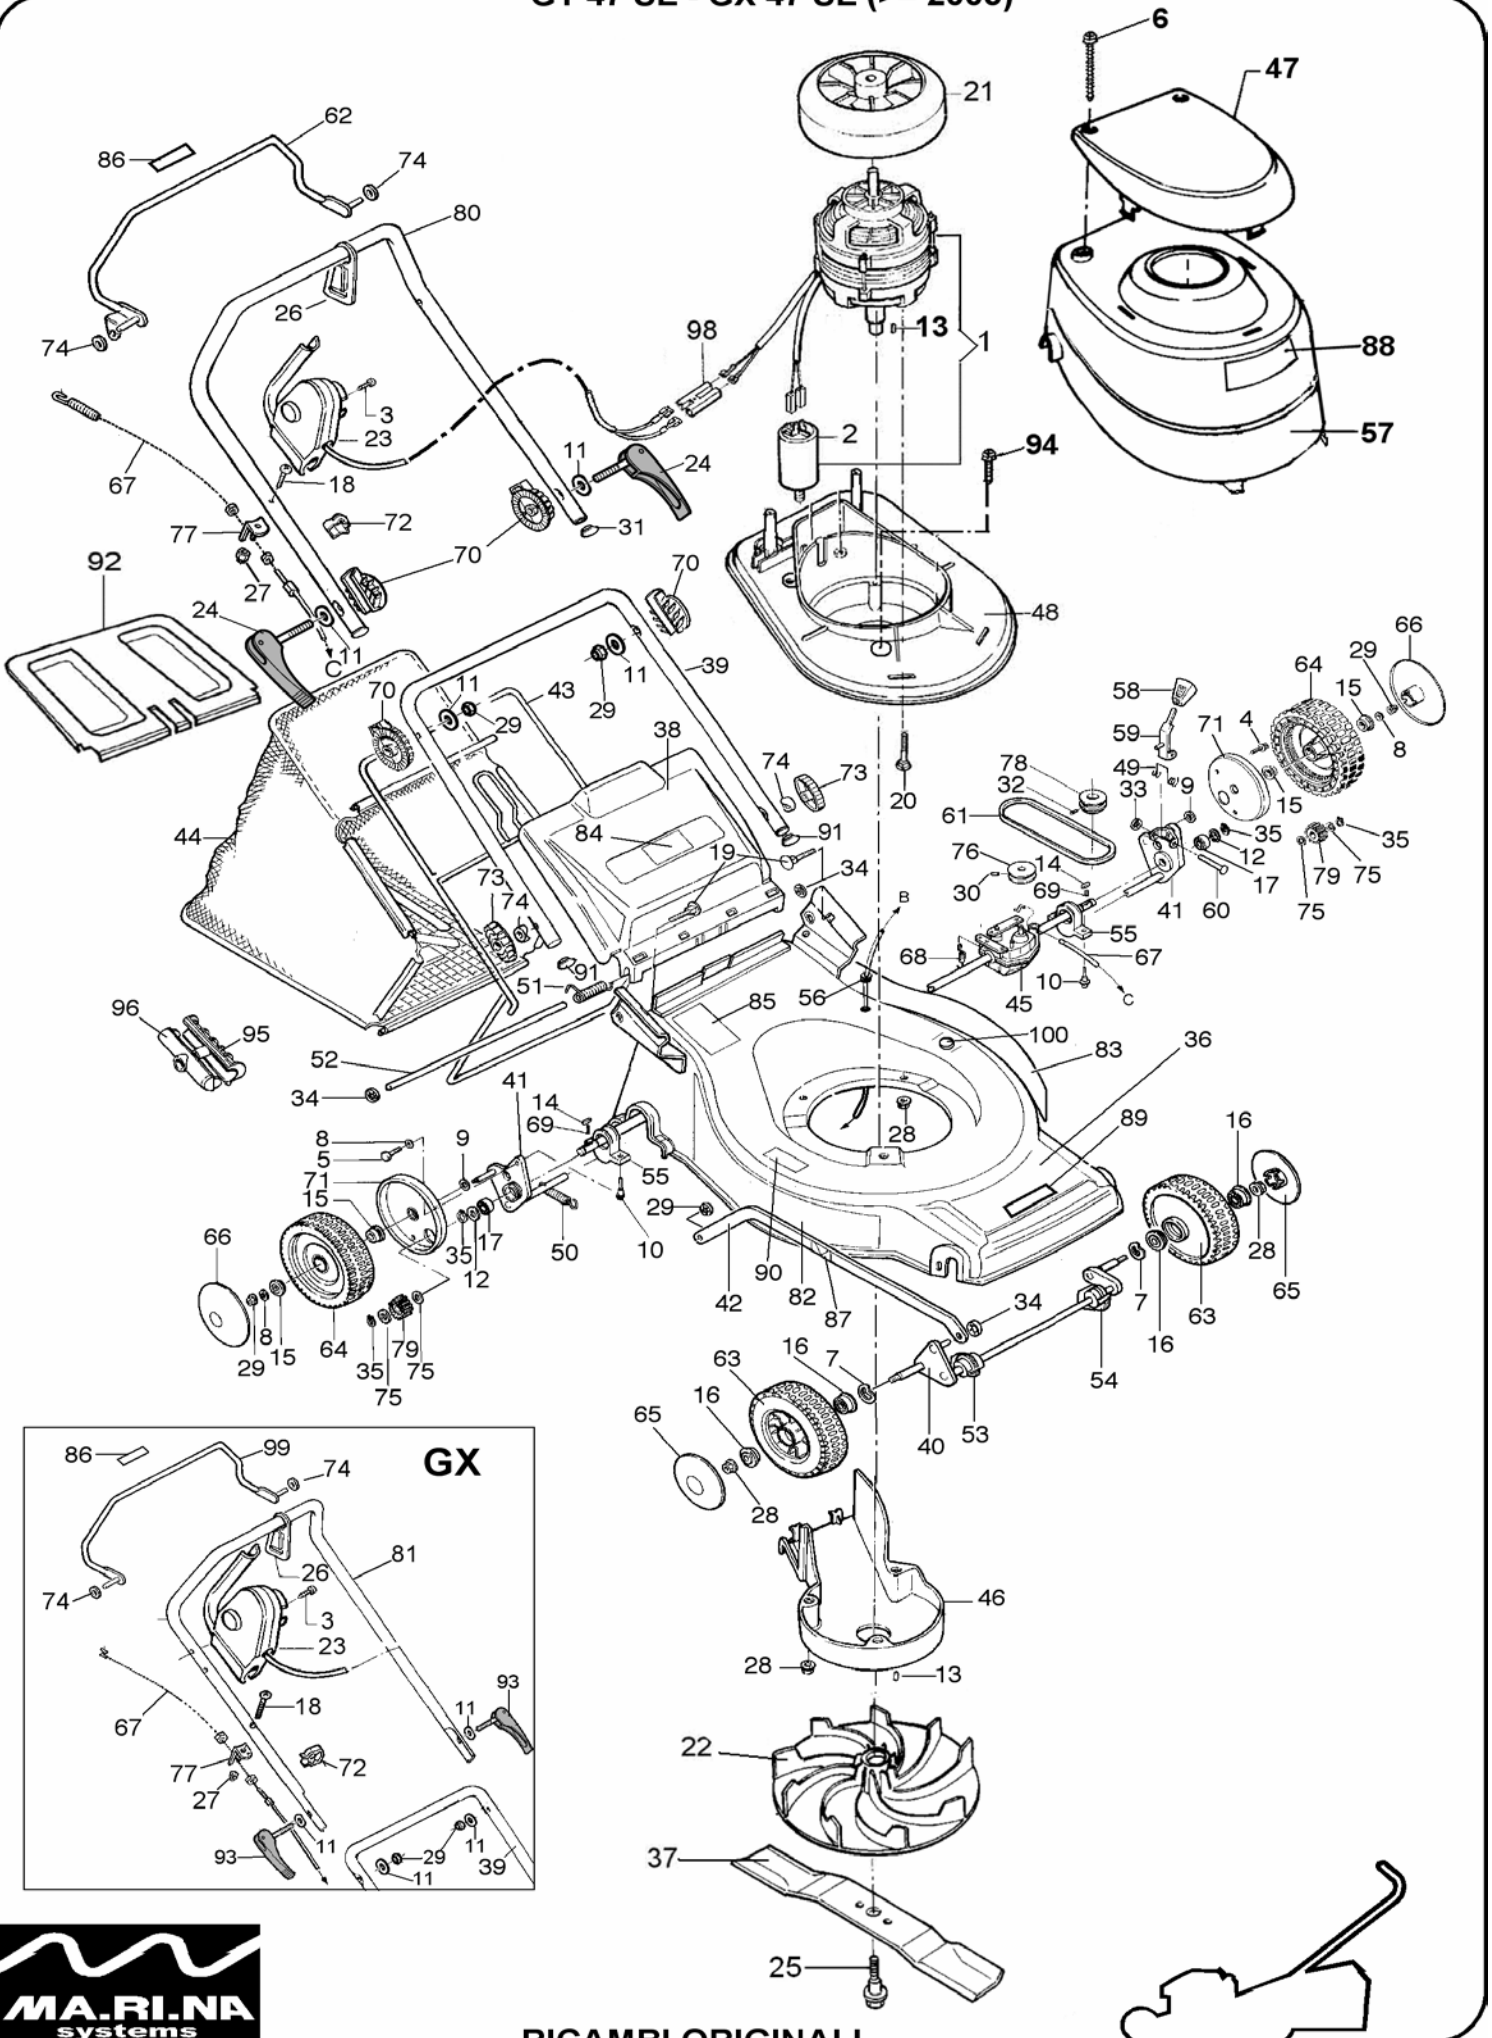

GT 47 SE - GX 47 SE (>= 2005)

RICAMBI ORIGINALI

| POS. | CODICE | I | F | D | GB | E | GT | GX |
|------|-------------|---------------------|-------------------|----------------------|------------------|-------------------|----|----|
| 1 | CP017186F | MOTORE EL. 1800 W A | MOTEUR | MOTOR | ENGINE | MOTOR | 1 | 1 |
| 2 | CP019825 | CONDENSATORE 25 M | CONDENSATEUR | KONDENSATOR | CONDENSER | CONDENSADOR | 1 | 1 |
| 3 | CP023925 | VITE AUTOF. | VIS | SCHRAUBE | SCREW | TORNILLO | 2 | 2 |
| 4 | CP030816 | VITE TE | VIS | SCHRAUBE | SCREW | TORNILLO | 1 | 1 |
| 5 | CP030825 | VITE TE | VIS | SCHRAUBE | SCREW | TORNILLO | 1 | 1 |
| 6 | CP025080 | VITE | VIS | SCHRAUBE | SCREW | TORNILLO | 2 | 2 |
| 7 | CP032813 | RONDELLA | RONDELLE | SCHEIBE | WASHER | ARANDELA | 2 | 2 |
| 8 | CP032908 | RONDELLA | RONDELLE | SCHEIBE | WASHER | ARANDELA | 3 | 3 |
| 9 | CP032913 | RONDELLA | RONDELLE | SCHEIBE | WASHER | ARANDELA | 2 | 2 |
| 10 | CP034615 | RIVETTO | RIVET | NIET | RIVET | CLAVO | 4 | 4 |
| 11 | CP032924 | RONDELLA | RONDELLE | SCHEIBE | WASHER | ARANDELA | 4 | 4 |
| 12 | CP035905 | RASAMENTO | RONDELLE | SCHEIBE | WASHER | ARANDELA | 2 | 2 |
| 13 | CP037304 | CHIAVETTA | CLAVETTE | SCHLÜSSELCHEN | WOODRUFF KEY | CHAVETA | 1 | 1 |
| 14 | CP037305 | CHIAVETTA | CLAVETTE | SCHLÜSSELCHEN | WOODRUFF KEY | CHAVETA | 2 | 2 |
| 15 | CP038226 | CUSCINETTO 12X26 | ROULEMENT | KUGELLAGER | BALL BEARING | COJINETE | 4 | 4 |
| 16 | CP038227 | CUSCINETTO 12X27 | ROULEMENT | KUGELLAGER | BALL BEARING | COJINETE | 4 | 4 |
| 17 | CP038228 | CUSCINETTO | ROULEMENT | KUGELLAGER | BALL BEARING | COJINETE | 2 | 2 |
| 18 | CP040635 | VITE TTQST | VIS | SCHRAUBE | SCREW | TORNILLO | 1 | 1 |
| 19 | CP040860 | VITE TTQST | VIS | SCHRAUBE | SCREW | TORNILLO | 2 | 2 |
| 20 | CP030820 | VITE TE | VIS | SCHRAUBE | SCREW | TORNILLO | 4 | 4 |
| 21 | CP042156 | VENTOLA | VENTILATEUR | LAUFRAD | FAN | VENTILADOR | 1 | 1 |
| 22 | CP040158 | VENTOLA | VENTILATEUR | LAUFRAD | FAN | VENTILADOR | 1 | 1 |
| 23 | CP042185 | INTERRUTTORE | INTERRUPTEUR | SCHALTER D-I-F-A-B-N | SWITCH | INTERRUPTOR | 1 | 1 |
| 24 | CP047224 | LEVA COMPLETA LUN | LEVIER | STANGE | LEVER | LEVA | 2 | 2 |
| 25 | CP040209 | VITE LAMA | VIS | SCHRAUBE | SCREW | TORNILLO | 1 | 1 |
| 26 | CP042222 | SUPPORTO CAVO | PORTE CABLE | KABELHALTER | CABLE SUPPORT | FIJADOR CABLE | 1 | 1 |
| 27 | CP044906 | DADO | ÉCROU | MUTTER | KNOB | ESPARRAGO | 1 | 1 |
| 28 | CP042808 | DADO | ÉCROU | MUTTER | KNOB | ESPARRAGO | 8 | 8 |
| 29 | CP044708 | DADO | ÉCROU | MUTTER | KNOB | ESPARRAGO | 3 | 3 |
| 30 | CP045530 | SPINA | GOUPILLE | DORN | PIN | PASADOR | 1 | 1 |
| 31 | CP045720 | TAPPO | COUVERCLE | KAPPE | CAP | TAPA | 2 | 2 |
| 32 | CP045810 | GRANO | VIS | SCHRAUBE | SCREW | TORNILLO | 1 | 1 |
| 33 | CP046606 | RITEGNO | CLIP | RÜCKHALT | RETAINER | ANILLO CLIP | 1 | 1 |
| 34 | CP046607 | RITEGNO | CLIP | RÜCKHALT | RETAINER | ANILLO CLIP | 3 | 3 |
| 35 | CP046812 | SEGER | SEGER | RUCKHALT | RETAINER | ANILLO CLIP | 4 | 4 |
| 36 | CP047001 | CHASSIS VERDE | CARTER | GEHÄUSE | DECK | CHASIS | 1 | 1 |
| 36 | CP047001.02 | CHASSIS ROSSO | CARTER | GEHÄUSE | DECK | CHASIS | 1 | 1 |
| 37 | CP047010 | LAMA | LAME | MESSER | BLADE | CUCHILLA | 1 | 1 |
| 38 | CP047018 | PARASASSI | DEFLECTEUR | DEFLEKTOR | REAR DOOR | DEFLECTÓR | 1 | 1 |
| 39 | CP047032 | MANICO INF. | GUIDON | STIEL | HANDLE | MANILLAR | 1 | 1 |
| 40 | CP047048 | ASSALE ANT | AXE AVANT | VORDERACHSE | FRONT AXLE | EJE ANTERIOR | 1 | 1 |
| 41 | CP047058 | ASSALE POS | AXE ARRIERE | HINTERACHSE | REAR AXLE | EJE POSTERIOR | 1 | 1 |
| 42 | CP047063 | TIRANTE ASSALE | BARRE | GESTÄNGE | LINK ROD | TIRANTE EJE | 1 | 1 |
| 43 | CP047078 | TELAIO CESTO | ATTELAGE | GRASFANGRAHMEN | FRAME | ARMAZON SACO | 1 | 1 |
| 44 | CP047083 | TELA CESTO BIANCA | SAC RAMASSEUR | GRASFANGSACK | GRASS BAG | SACO TELA | 1 | 1 |
| 44 | CP047083.05 | TELA CESTO NERA | SAC RAMASSEUR | GRASFANGSACK | GRASS BAG | SACO TELA | 1 | 1 |
| 45 | CP047088 | RIDUTTORE TR 47 | REDUCTEUR | UNTERSETZUNGGETR | GEAR BOX ASSY | TRANSMISION | 1 | 1 |
| 46 | CP047096 | COPRICINGHIA | COUVERCLE COURRO | RIEMENSCHUTZ | BELT COVER | TAPA | 1 | 1 |
| 47 | CP032103 | CUPOLINA SUP. VERD | CALOTTE | VERKLEIDUNG | COVER | CARCASA | 1 | 1 |
| 47 | CP032103.02 | CUPOLINA SUP. ROSS | CALOTTE | VERKLEIDUNG | COVER | CARCASA RAL 3000 | 1 | 1 |
| 48 | CP046175 | BASE MOTORE | PORTE MOTEUR | MOTORGEHÄUSE | MOTOR BOX | BASE MOTOR | 1 | 1 |
| 49 | CP047191 | MOLLA | RESSORT | FEDER | SPRING | MUELLE | 1 | 1 |
| 50 | CP047192 | MOLLA | RESSORT | FEDER | SPRING | MUELLE | 1 | 1 |
| 51 | CP050192 | MOLLA PARASASSI | RESSORT | FEDER | SPRING | MUELLE | 1 | 1 |
| 52 | CP047203 | ASTINA | AXE PIVOT | STANGE | HINGE PIN | EJE DEFLECTÓR | 1 | 1 |
| 53 | CP047212 | SUPPORTO ASSALE | SUPPORT | ACHSELAGER | SUPPORT | SOPORTE | 1 | 1 |
| 54 | CP047213 | SUPPORTO ASSALE | SUPPORT | ACHSELAGER | SUPPORT | SOPORTE | 1 | 1 |
| 55 | CP047215 | SUPPORTO ASSALE | SUPPORT | ACHSELAGER | SUPPORT | SOPORTE | 2 | 2 |
| 56 | CP047217 | PASSACAVO | JOINTE | RING | RING | ANILLO | 1 | 1 |
| 57 | CP046102 | CUPOLINA BIANCA | CALOTTE | VERKLEIDUNG | COVER | CARCASA | 1 | 1 |
| 58 | CP047236 | CAPPUCCIO | CACHE MOYEU | KAPPE | HOOD | POMO | 1 | 1 |
| 59 | CP047255 | LEVA ALZO | LEVIER | STANGE | LEVER | LEVA ALTURAS | 1 | 1 |
| 60 | CP047267 | PERNO | GOUJON | ZAPFEN | PIN | PERNO | 1 | 1 |
| 61 | CP047827 | CINGHIA Z 27 1/2 | COURROIE | RIEMEN | BELT | CORREA | 1 | 1 |
| 62 | CP056069 | LEVA SEMOVENZA BB | LEVIER EMBRAYAGE | STANGE | LEVER CLUTCH | LEVA | 1 | 1 |
| 63 | CP050108 | RUOTA 180 | ROUE | RAD | WHEEL | RUEDA | 2 | 2 |
| 63 | CP050106 | RUOTA 180 | ROUE | RAD | WHEEL | RUEDA | 1 | 1 |
| 64 | CP050118 | RUOTA 200 | ROUE | RAD | WHEEL | RUEDA | 2 | 2 |
| 64 | CP050116 | RUOTA 200 | ROUE | RAD | WHEEL | RUEDA | 1 | 1 |
| 65 | CP050127 | COPRIRUOTA 180 | CACHE MOYEU | RADDECKUNG | HUB CAP | TAPA RUEDA | 2 | 2 |
| 66 | CP050132 | COPRIRUOTA 200-230 | CACHE MOYEU | RADDECKUNG | HUB CAP | TAPA RUEDA | 2 | 2 |
| 67 | CP050139 | CAVO SEMOVENZA | CABLE D'EMBAYAGE | SELBSTBEWEGLICHK | CABLE CLUTCH | CABLE TRACCION | 1 | 1 |
| 68 | CP050191 | MOLLA | RESSORT | FEDER | SPRING | MUELLE | 1 | 1 |
| 69 | CP050194 | MOLLA | RESSORT | FEDER | SPRING | MUELLE | 2 | 2 |
| 70 | CP050212 | REGOLATORE MANICO | REGLAGE DE GUIDON | STIELREGULATOR | HANDLE REGULATOR | REGULADOR MANILLA | 4 | 4 |
| 71 | CP050214 | COPRIRUOTA INTERN | CACHE MOYEU | RADDECKUNG | HUB CAP | TAPA RUEDA | 2 | 2 |
| 72 | CP050222 | FERMACAVO | ATTACHE CABLE | KABELBESCHWERER | CLIP | FIJADOR CABLE | 2 | 2 |
| 73 | CP050228 | POMOLO MANICO | ÉCROU | GRIFF | KNOB HANDLE | POMO MANILLAR | 2 | 2 |