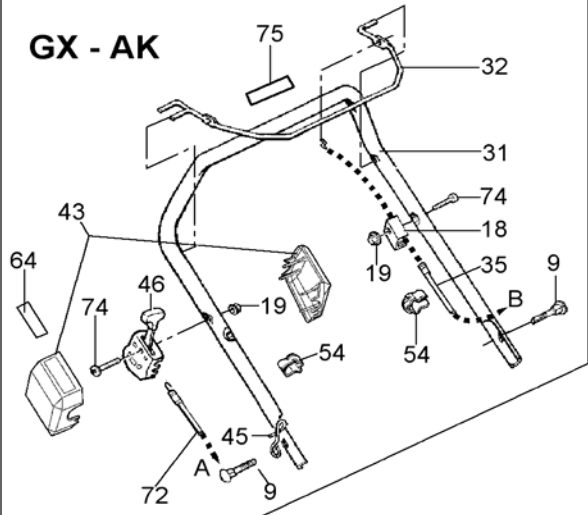

GT 53 - GX 52 - GX 53 - AK 53

GX - AK

Old execution

RICAMBI ORIGINALI

POS.	CODICE	I	F	D	GB	E	GT 53	GX 52	GX 53	AK 53
1	CP025040	VITE AUTOF.	VIS	SCHRAUBE	SCREW	TORNILLO	2			
2	CP030830	VITE TE	VIS	SCHRAUBE	SCREW	TORNILLO	3	3	3	3
3	CP032813	RONDELLA	RONDELLE	SCHEIBE	WASHER	ARANDELA	4	4	4	4
4	CP032913	RONDELLA	RONDELLE	SCHEIBE	WASHER	ARANDELA	2	2	2	2
5	CP034615	RIVETTO	RIVET	NIET	WASHER	CLAVO	4	4	4	4
6	CP037406	CHIAVETTA	CLAVETTE	SCHLÜSSELCHEN	WOODRUFF KEY	CHAVETA	1	1	1	1
7	CP038227	CUSCINETTO 12X27	ROULEMENT	KUGELLAGER	BALL BEARING	COJINETE	8	8	8	8
8	CP040835	VITE TTQST	VIS	SCHRAUBE	SCREW	TORNILLO	2	2	2	2
9	CP040850	VITE TTQST	VIS	SCHRAUBE	SCREW	TORNILLO	2	4	4	4
10	CP040875	VITE TTQST	VIS	SCHRAUBE	SCREW	TORNILLO	2			
11	CP052001.02	CHASSIS	CARTER	GEHÄUSE	DECK	CHASIS		1		
11	CP053001	CHASSIS	CARTER	GEHÄUSE	DECK	CHASIS	1			
11	CP053001.02	CHASSIS	CARTER	GEHÄUSE	DECK	CHASIS			1	
11	CP053001.03	CHASSIS	CARTER	GEHÄUSE	DECK	CHASIS				1
12	CP053013	LAMA	LAME	MESSER	BLADE	CUCHILLA	1	1	1	1
13	CP053048	ASSALE ANT	AXE AVANT	VORDERACHSE	FRONT AXLE	EJE ANTERIOR	1	1	1	1
14	CP053053	ASSALE POS	AXE ARRIERE	HINTERACHSE	REAR AXLE	EJE POSTERIOR	1	1	1	1
15	CP053063	TIRANTE ASSALE	BARRE	GESTÄNGE	LINK ROD	TIRANTE EJE	1	1	1	1
16	CP050106	RUOTA 180	ROUE	RAD	WHEEL	RUEDA		2	2	2
16	CP050108	RUOTA 180	ROUE	RAD	WHEEL	RUEDA	2			
17	CP050127	COPRIRUOTA 180	CACHE MOYEU	RADDECKUNG	HUB CAP	TAPA RUEDA	2 (>= 04/2004)			
17	CP050128	COPRIRUOTA 180	CACHE MOYEU	RADDECKUNG	HUB CAP	TAPA RUEDA	2 (< 04/2004)			
18	CP042216	BLOCCHETTO CAVO	ATTACHE CABLE FRE	KABELBESCHWERER	CLIP	FIJADOR CABLE	1	1	1	1
19	CP042806	DADO	ÉCROU	MUTTER	KNOB	ESPARRAGO	2	2	2	2
20	CP042808	DADO	ÉCROU	MUTTER	KNOB	ESPARRAGO	7	7	7	7
21	CP045713	TAPPO	COUVERCLE	KAPPE	CAP	TAPA	1	1	1	1
22	CP045722	TAPPO	COUVERCLE	KAPPE	CAP	TAPA	4	2	2	2
24	CP045911	MOLLA A TAZZA	RONDELLE	SCHEIBE	WASHER	MUELLE	1	1	1	1
25	CP046606	RITEGNO	CLIP	RÜCKHALT	RETAINER	ANILLO CLIP	1	1	1	1
26	CP046607	RITEGNO	CLIP	RÜCKHALT	RETAINER	ANILLO CLIP	3	3	3	3
27	CP046608	RITEGNO	CLIP	RÜCKHALT	RETAINER	ANILLO CLIP	1	1	1	1
28	CP047018	PARASASSI	DEFLECTEUR	DEFLEKTOR	REAR DOOR	DEFLECTÓR	1	1	1	1
29	CP047033	MANICO INF.	GUIDON	STIEL	HANDLE	MANILLAR	1	1	1	1
30	CP047034	MANICO INF.	GUIDON	STIEL	HANDLE	MANILLAR	1	1	1	1
31	CP047042	MANICO SUP.	GUIDON	STIEL	HANDLE	MANILLAR		1	1	1
32	CP047071	LEVA FRENO	LEVIER FREIN	STANGE	LEVER	LEVA		1	1	1
33	CP053078	TELAIO CESTO	ATTELAGE	GRASFANGRAHMEN	FRAME	ARMAZON SACO	1	1	1	1
34	CP053083	TELA CESTO BIANCA	SAC RAMASSEUR	GRASFANGSACK	GRASS BAG	SACO TELA	1			1
34	CP053083.05	TELA CESTO NERA	SAC RAMASSEUR	GRASFANGSACK	GRASS BAG	SACO TELA		1	1	
35	?-TAB-FR	CAVO FRENO	CABLE FREIN	KABEL	CABLE	CABLE	1	1	1	1
36	CP047191	MOLLA	RESSORT	FEDER	SPRING	MUELLE	1	1	1	1
37	CP047192	MOLLA	RESSORT	FEDER	SPRING	MUELLE	1	1	1	1
38	CP050192	MOLLA PARASASSI	RESSORT	FEDER	SPRING	MUELLE	1	1	1	1
39	CP053203	ASTINA	AXE PIVOT	STANGE	HINGE PIN	EJE DEFLECTÓR	1	1	1	1
40	CP047212	SUPPORTO ASSALE	SUPPORT	ACHSELAGER	SUPPORT	SOPORTE	1	1	1	1
41	CP047213	SUPPORTO ASSALE	SUPPORT	ACHSELAGER	SUPPORT	SOPORTE	1	1	1	1
42	CP047214	SUPPORTO ASSALE	SUPPORT	ACHSELAGER	SUPPORT	SOPORTE	2	2	2	2
43	CP047220	COPRIACCELERATOR	COUVERCLE	DECKEL	COVER	COPA PROTECTORA		1	1	1
44	CP047236	CAPPUCCIO	CACHE MOYEU	KAPPE	HOOD	POMO	1	1	1	1
45	CP047242	GANCIO FUNE AVV.	PORTE CABLE	KABELHALTER	CABLE SUPPORT	FIJADOR CABLE	1	1	1	1
46	CP047250	COMANDO ACCELER	LEVIER	STANGE	THROTTLE LEVER	LEVA	1	1	1	1
47	CP047255	LEVA ALZO	LEVIER	STANGE	LEVER	LEVA ALTURAS	1	1	1	1
48	CP047267	PERNO	GOUJON	ZAPFEN	PIN	PERNO	1	1	1	1
49	CP050043	MANICO SUP.	GUIDON	STIEL	HANDLE	MANILLAR	1			
50	CP050071	LEVA FRENO	LEVIER FREIN	STANGE	LEVER	LEVA	1			
51	CP050110	RUOTA 200	ROUE	RAD	WHEEL	RUEDA		2	2	2
51	CP050112	RUOTA 200	ROUE	RAD	WHEEL	RUEDA	2			
52	CP050132	COPRIRUOTA 200-230	CACHE MOYEU	RADDECKUNG	HUB CAP	TAPA RUEDA	2 (>= 04/2004)			
52	CP050130	COPRIRUOTA 200	CACHE MOYEU	RADDECKUNG	HUB CAP	TAPA RUEDA	2 (< 04/2004)			
53	CP050212	REGOLATORE MANIC	REGLAGE DE GUIDON	STIELREGULATOR	HANDLE REGULATOR	REGULADOR MANIL	4			
54	CP050222	FERMACAVO	ATTACHE CABLE	KABELBESCHWERER	CLIP	FIJADOR CABLE	2	2	2	2
55	CP050228	POMOLO MANICO	ÉCROU	GRIFF	KNOB HANDLE	POMO MANILLAR	4	4	4	4
56	CP050230	RONDELLA	RONDELLE	SCHEIBE	WASHER	ARANDELA	4	4	4	4
57	CP050233	RONDELLA	RONDELLE	SCHEIBE	WASHER	ARANDELA	2	2	2	2
58	CP053250	RONDELLA	RONDELLE	SCHEIBE	WASHER	ARANDELA	1	1	1	1
60	CP050965	VITE LAMA 10.9	VIS 10.9	SCHRAUBE 10.9	SCREW 10.9	TORNILLO 10.9	1	1	1	1
61	CP053273	MOZZO LAMA 22	PORTE LAME	MESSERHALTER	BLADE ADAPTOR	PORTA CUCHILLA	1	1	1	1
63	CP053710	DECALCO	DECALQUE	ETIKETTE	DECAL	CARTEL	1			
64	CP053713	DECALCO	DECALQUE	ETIKETTE	DECAL	CARTEL		1	1	1
65	CP053715	DECALCO	DECALQUE	ETIKETTE	DECAL	CARTEL	1	1	1	1
66	CP053728	DECALCO	DECALQUE	ETIKETTE	DECAL	CARTEL	1			
67	CP053729	DECALCO	DECALQUE	ETIKETTE	DECAL	CARTEL	1			
68	CP053802	DECALCO	DECALQUE	ETIKETTE	DECAL	CARTEL	1	1	1	1
69	CP053806	DECALCO	DECALQUE	ETIKETTE	DECAL	CARTEL	1	1	1	1
70	CP053813	DECALCO	DECALQUE	ETIKETTE	DECAL	CARTEL	1	1	1	1
71	CP053861	DECALCO GALAXY	DECALQUE	ETIKETTE	DECAL	CARTEL		1	1	
71	CP053910	DECALCO GREENTEA	DECALQUE	ETIKETTE	DECAL	CARTEL	1			
71	CP053849	DECALCO AKITA	DECALQUE	ETIKETTE	DECAL	CARTEL				1
72	?-TAB-AC	CAVO ACCELERATOR	CABLE GAZ	KABEL	CABLE	CABLE	1	1	1	1
73	CP056226	COPRIACCELERATOR	COUVERCLE	DECKEL	COVER	COPA PROTECTORA	1			
74	CP060640	VITE TC	VIS	SCHRAUBE	SCREW	TORNILLO	2	2	2	2
75	CP053842	DECALCO	DECALQUE	ETIKETTE	DECAL	CARTEL	1	1	1	1
76	CP052225	INNESTO RAPIDO	RACCORD DE L'EAU	SPUELDUESE	WATER CONNECTOR	ENLACE	1	1	1	1