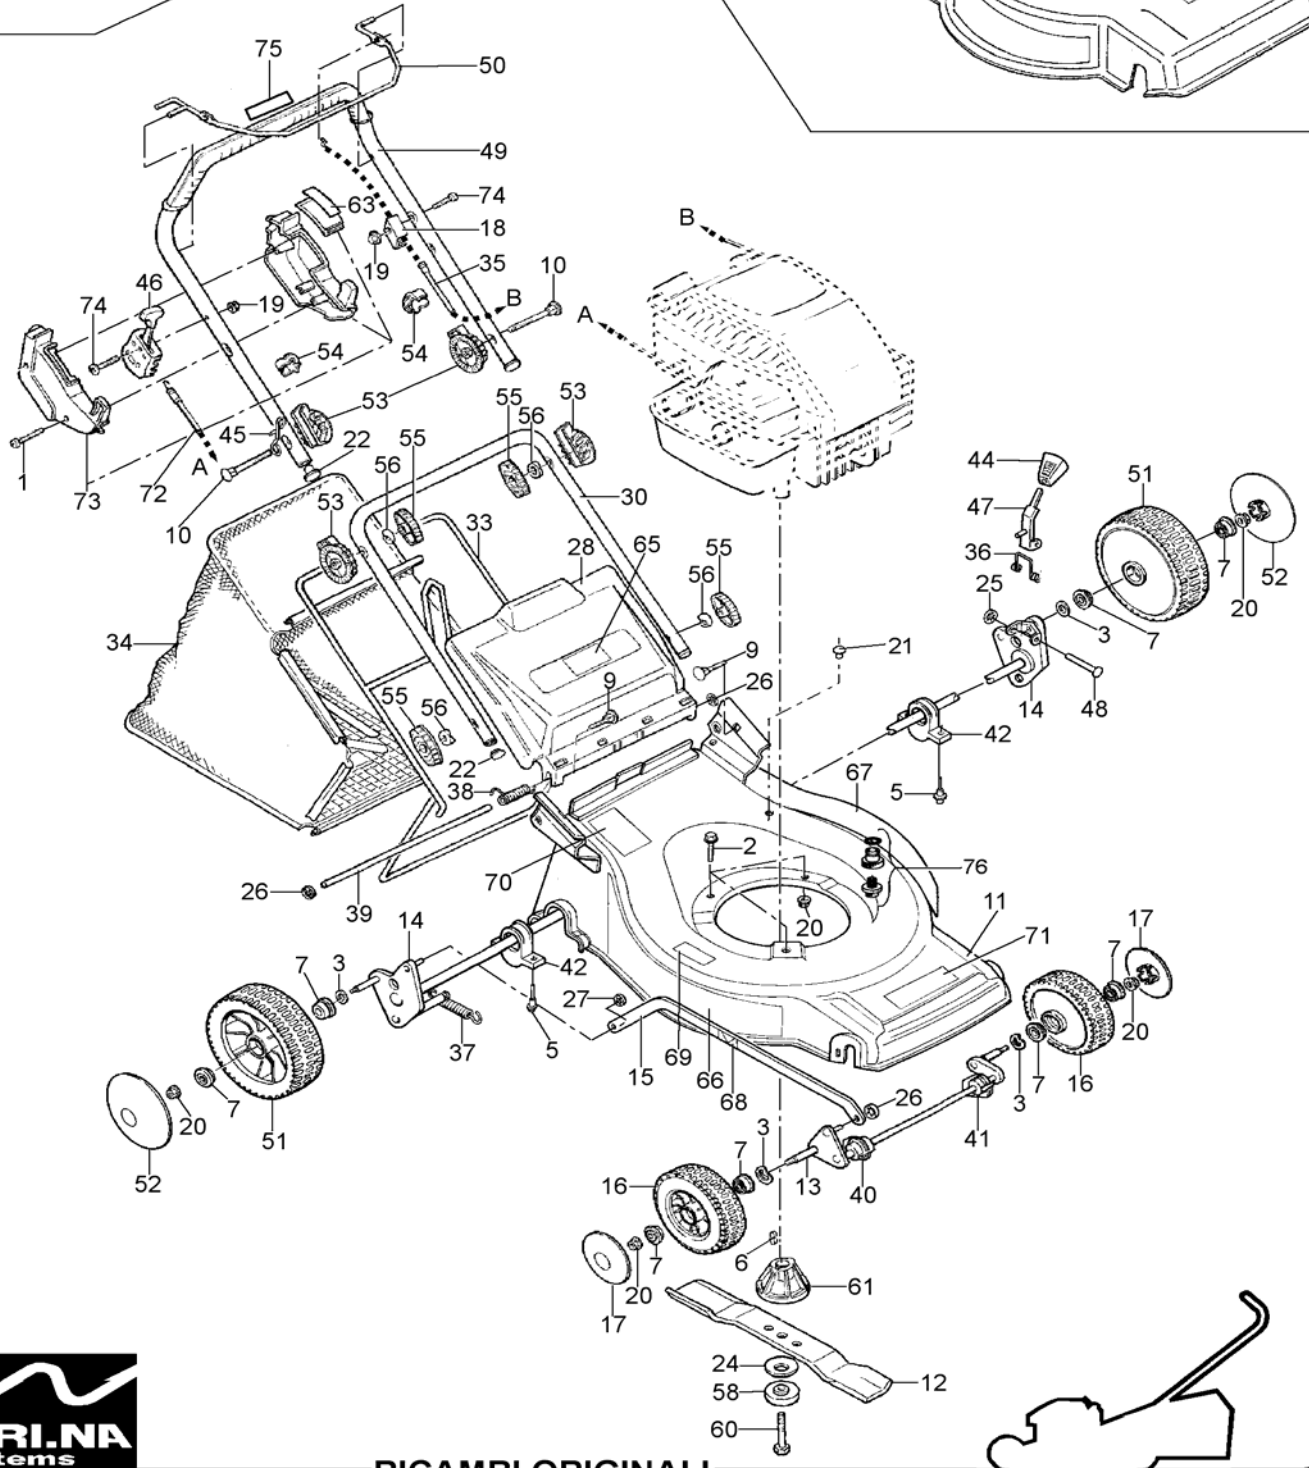

GT 53 - GX 52 - GX 53 - AK 53

GX - AK

Old execution

RICAMBI ORIGINALI

POS.	CODICE	I	F	D	GB	E	GT 53	GX 52	GX 53	AK 53
1	CP025040	VITE AUTOF.	VIS	SCHRAUBE	SCREW	TORNILLO	2			
2	CP030830	VITE TE	VIS	SCHRAUBE	SCREW	TORNILLO	3	3	3	3
3	CP032813	RONDELLA	RONDELLE	SCHEIBE	WASHER	ARANDELA	4	4	4	4
4	CP032913	RONDELLA	RONDELLE	SCHEIBE	WASHER	ARANDELA	2	2	2	2
5	CP034615	RIVETTO	RIVET	NIET	WASHER	CLAVO	4	4	4	4
6	CP037406	CHIAVETTA	CLAVETTE	SCHLÜSSELCHEN	WOODRUFF KEY	CHAVETA	1	1	1	1
7	CP038227	CUSCINETTO 12X27	ROULEMENT	KUGELLAGER	BALL BEARING	COJINETE	8	8	8	8
8	CP040835	VITE TTQST	VIS	SCHRAUBE	SCREW	TORNILLO	2	2	2	2
9	CP040850	VITE TTQST	VIS	SCHRAUBE	SCREW	TORNILLO	2	4	4	4
10	CP040875	VITE TTQST	VIS	SCHRAUBE	SCREW	TORNILLO	2			
11	CP052001.02	CHASSIS	CARTER	GEHÄUSE	DECK	CHASIS		1		
11	CP053001	CHASSIS	CARTER	GEHÄUSE	DECK	CHASIS	1			
11	CP053001.02	CHASSIS	CARTER	GEHÄUSE	DECK	CHASIS			1	
11	CP053001.03	CHASSIS	CARTER	GEHÄUSE	DECK	CHASIS				1
12	CP053013	LAMA	LAME	MESSER	BLADE	CUCHILLA	1	1	1	1
13	CP053048	ASSALE ANT	AXE AVANT	VORDERACHSE	FRONT AXLE	EJE ANTERIOR	1	1	1	1
14	CP053053	ASSALE POS	AXE ARRIERE	HINTERACHSE	REAR AXLE	EJE POSTERIOR	1	1	1	1
15	CP053063	TIRANTE ASSALE	BARRE	GESTÄNGE	LINK ROD	TIRANTE EJE	1	1	1	1
16	CP050106	RUOTA 180	ROUE	RAD	WHEEL	RUEDA		2	2	2
16	CP050108	RUOTA 180	ROUE	RAD	WHEEL	RUEDA	2			
17	CP050127	COPRIRUOTA 180	CACHE MOYEU	RADDECKUNG	HUB CAP	TAPA RUEDA	2 (>= 04/2004)			
17	CP050128	COPRIRUOTA 180	CACHE MOYEU	RADDECKUNG	HUB CAP	TAPA RUEDA	2 (< 04/2004)			
18	CP042216	BLOCCHETTO CAVO	ATTACHE CABLE FRE	KABELBESCHWERER	CLIP	FIJADOR CABLE	1	1	1	1
19	CP042806	DADO	ÉCROU	MUTTER	KNOB	ESPARRAGO	2	2	2	2
20	CP042808	DADO	ÉCROU	MUTTER	KNOB	ESPARRAGO	7	7	7	7
21	CP045713	TAPPO	COUVERCLE	KAPPE	CAP	TAPA	1	1	1	1
22	CP045722	TAPPO	COUVERCLE	KAPPE	CAP	TAPA	4	2	2	2
24	CP045911	MOLLA A TAZZA	RONDELLE	SCHEIBE	WASHER	MUELLE	1	1	1	1
25	CP046606	RITEGNO	CLIP	RÜCKHALT	RETAINER	ANILLO CLIP	1	1	1	1
26	CP046607	RITEGNO	CLIP	RÜCKHALT	RETAINER	ANILLO CLIP	3	3	3	3
27	CP046608	RITEGNO	CLIP	RÜCKHALT	RETAINER	ANILLO CLIP	1	1	1	1
28	CP047018	PARASASSI	DEFLECTEUR	DEFLEKTOR	REAR DOOR	DEFLECTÓR	1	1	1	1
29	CP047033	MANICO INF.	GUIDON	STIEL	HANDLE	MANILLAR	1	1	1	1
30	CP047034	MANICO INF.	GUIDON	STIEL	HANDLE	MANILLAR	1	1	1	1
31	CP047042	MANICO SUP.	GUIDON	STIEL	HANDLE	MANILLAR		1	1	1
32	CP047071	LEVA FRENO	LEVIER FREIN	STANGE	LEVER	LEVA		1	1	1
33	CP053078	TELAIO CESTO	ATTELAGE	GRASFANGRAHMEN	FRAME	ARMAZON SACO	1	1	1	1
34	CP053083	TELA CESTO BIANCA	SAC RAMASSEUR	GRASFANGSACK	GRASS BAG	SACO TELA	1			1
34	CP053083.05	TELA CESTO NERA	SAC RAMASSEUR	GRASFANGSACK	GRASS BAG	SACO TELA		1	1	
35	?-TAB-FR	CAVO FRENO	CABLE FREIN	KABEL	CABLE	CABLE	1	1	1	1
36	CP047191	MOLLA	RESSORT	FEDER	SPRING	MUELLE	1	1	1	1
37	CP047192	MOLLA	RESSORT	FEDER	SPRING	MUELLE	1	1	1	1
38	CP050192	MOLLA PARASASSI	RESSORT	FEDER	SPRING	MUELLE	1	1	1	1
39	CP053203	ASTINA	AXE PIVOT	STANGE	HINGE PIN	EJE DEFLECTÓR	1	1	1	1
40	CP047212	SUPPORTO ASSALE	SUPPORT	ACHSELAGER	SUPPORT	SOPORTE	1	1	1	1
41	CP047213	SUPPORTO ASSALE	SUPPORT	ACHSELAGER	SUPPORT	SOPORTE	1	1	1	1
42	CP047214	SUPPORTO ASSALE	SUPPORT	ACHSELAGER	SUPPORT	SOPORTE	2	2	2	2
43	CP047220	COPRIACCELERATOR	COUVERCLE	DECKEL	COVER	COPA PROTECTORA		1	1	1
44	CP047236	CAPPUCCIO	CACHE MOYEU	KAPPE	HOOD	POMO	1	1	1	1
45	CP047242	GANCIO FUNE AVV.	PORTE CABLE	KABELHALTER	CABLE SUPPORT	FIJADOR CABLE	1	1	1	1
46	CP047250	COMANDO ACCELER	LEVIER	STANGE	THROTTLE LEVER	LEVA	1	1	1	1
47	CP047255	LEVA ALZO	LEVIER	STANGE	LEVER	LEVA ALTURAS	1	1	1	1
48	CP047267	PERNO	GOUJON	ZAPFEN	PIN	PERNO	1	1	1	1
49	CP050043	MANICO SUP.	GUIDON	STIEL	HANDLE	MANILLAR	1			
50	CP050071	LEVA FRENO	LEVIER FREIN	STANGE	LEVER	LEVA	1			
51	CP050110	RUOTA 200	ROUE	RAD	WHEEL	RUEDA		2	2	2
51	CP050112	RUOTA 200	ROUE	RAD	WHEEL	RUEDA	2			
52	CP050132	COPRIRUOTA 200-230	CACHE MOYEU	RADDECKUNG	HUB CAP	TAPA RUEDA	2 (>= 04/2004)			
52	CP050130	COPRIRUOTA 200	CACHE MOYEU	RADDECKUNG	HUB CAP	TAPA RUEDA	2 (< 04/2004)			
53	CP050212	REGOLATORE MANIC	REGLAGE DE GUIDON	STIELREGULATOR	HANDLE REGULATOR	REGULADOR MANIL	4			
54	CP050222	FERMACAVO	ATTACHE CABLE	KABELBESCHWERER	CLIP	FIJADOR CABLE	2	2	2	2
55	CP050228	POMOLO MANICO	ÉCROU	GRIFF	KNOB HANDLE	POMO MANILLAR	4	4	4	4
56	CP050230	RONDELLA	RONDELLE	SCHEIBE	WASHER	ARANDELA	4	4	4	4
57	CP050233	RONDELLA	RONDELLE	SCHEIBE	WASHER	ARANDELA	2	2	2	2
58	CP053250	RONDELLA	RONDELLE	SCHEIBE	WASHER	ARANDELA	1	1	1	1
60	CP050965	VITE LAMA 10.9	VIS 10.9	SCHRAUBE 10.9	SCREW 10.9	TORNILLO 10.9	1	1	1	1
61	CP053273	MOZZO LAMA 22	PORTE LAME	MESSERHALTER	BLADE ADAPTOR	PORTA CUCHILLA	1	1	1	1
63	CP053710	DECALCO	DECALQUE	ETIKETTE	DECAL	CARTEL	1			
64	CP053713	DECALCO	DECALQUE	ETIKETTE	DECAL	CARTEL		1	1	1
65	CP053715	DECALCO	DECALQUE	ETIKETTE	DECAL	CARTEL	1	1	1	1
66	CP053728	DECALCO	DECALQUE	ETIKETTE	DECAL	CARTEL	1			
67	CP053729	DECALCO	DECALQUE	ETIKETTE	DECAL	CARTEL	1			
68	CP053802	DECALCO	DECALQUE	ETIKETTE	DECAL	CARTEL	1	1	1	1
69	CP053806	DECALCO	DECALQUE	ETIKETTE	DECAL	CARTEL	1	1	1	1
70	CP053813	DECALCO	DECALQUE	ETIKETTE	DECAL	CARTEL	1	1	1	1
71	CP053861	DECALCO GALAXY	DECALQUE	ETIKETTE	DECAL	CARTEL		1	1	
71	CP053910	DECALCO GREENTEA	DECALQUE	ETIKETTE	DECAL	CARTEL	1			
71	CP053849	DECALCO AKITA	DECALQUE	ETIKETTE	DECAL	CARTEL				1
72	?-TAB-AC	CAVO ACCELERATOR	CABLE GAZ	KABEL	CABLE	CABLE	1	1	1	1
73	CP056226	COPRIACCELERATOR	COUVERCLE	DECKEL	COVER	COPA PROTECTORA	1			
74	CP060640	VITE TC	VIS	SCHRAUBE	SCREW	TORNILLO	2	2	2	2
75	CP053842	DECALCO	DECALQUE	ETIKETTE	DECAL	CARTEL	1	1	1	1
76	CP052225	INNESTO RAPIDO	RACCORD DE L'EAU	SPUELDUESE	WATER CONNECTOR	ENLACE	1	1	1	1