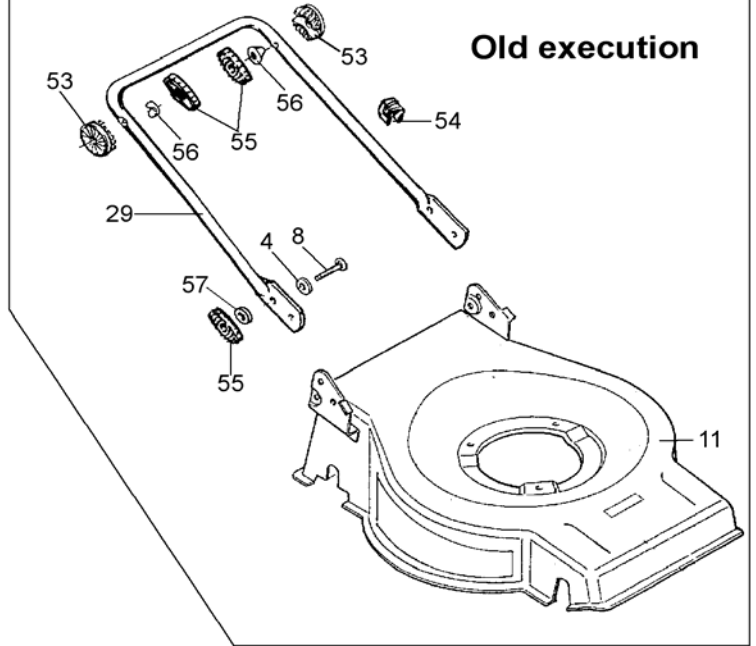

GT 53 - GX 52 - GX 53 - AK 53

GX - AK

Old execution

RICAMBI ORIGINALI

POS.	CODICE	I	F	D	GB	E	GT 53	GX 52	GX 53	AK 53
1	CP025040	VITE AUTOF.	VIS	SCHRAUBE	SCREW	TORNILLO	2			
2	CP030830	VITE TE	VIS	SCHRAUBE	SCREW	TORNILLO	3	3	3	3
3	CP032813	RONDELLA	RONDELLE	SCHEIBE	WASHER	ARANDELA	4	4	4	4
4	CP032913	RONDELLA	RONDELLE	SCHEIBE	WASHER	ARANDELA	2	2	2	2
5	CP034615	RIVETTO	RIVET	NIET	WASHER	CLAVO	4	4	4	4
6	CP037406	CHIAVETTA	CLAVETTE	SCHLÜSSELCHEN	WOODRUFF KEY	CHAVETA	1	1	1	1
7	CP038227	CUSCINETTO 12X27	ROULEMENT	KUGELLAGER	BALL BEARING	COJINETE	8	8	8	8
8	CP040835	VITE TTQST	VIS	SCHRAUBE	SCREW	TORNILLO	2	2	2	2
9	CP040850	VITE TTQST	VIS	SCHRAUBE	SCREW	TORNILLO	2	4	4	4
10	CP040875	VITE TTQST	VIS	SCHRAUBE	SCREW	TORNILLO	2			
11	CP052001.02	CHASSIS	CARTER	GEHÄUSE	DECK	CHASIS		1		
11	CP053001	CHASSIS	CARTER	GEHÄUSE	DECK	CHASIS	1			
11	CP053001.02	CHASSIS	CARTER	GEHÄUSE	DECK	CHASIS			1	
11	CP053001.03	CHASSIS	CARTER	GEHÄUSE	DECK	CHASIS				1
12	CP053013	LAMA	LAME	MESSER	BLADE	CUCHILLA	1	1	1	1
13	CP053048	ASSALE ANT	AXE AVANT	VORDERACHSE	FRONT AXLE	EJE ANTERIOR	1	1	1	1
14	CP053053	ASSALE POS	AXE ARRIERE	HINTERACHSE	REAR AXLE	EJE POSTERIOR	1	1	1	1
15	CP053063	TIRANTE ASSALE	BARRE	GESTÄNGE	LINK ROD	TIRANTE EJE	1	1	1	1
16	CP050106	RUOTA 180	ROUE	RAD	WHEEL	RUEDA		2	2	2
16	CP050108	RUOTA 180	ROUE	RAD	WHEEL	RUEDA	2			
17	CP050127	COPRIRUOTA 180	CACHE MOYEU	RADDECKUNG	HUB CAP	TAPA RUEDA	2 (>= 04/2004)			
17	CP050128	COPRIRUOTA 180	CACHE MOYEU	RADDECKUNG	HUB CAP	TAPA RUEDA	2 (< 04/2004)			
18	CP042216	BLOCCHETTO CAVO	ATTACHE CABLE FRE	KABELBESCHWERER	CLIP	FIJADOR CABLE	1	1	1	1
19	CP042806	DADO	ÉCROU	MUTTER	KNOB	ESPARRAGO	2	2	2	2
20	CP042808	DADO	ÉCROU	MUTTER	KNOB	ESPARRAGO	7	7	7	7
21	CP045713	TAPPO	COUVERCLE	KAPPE	CAP	TAPA	1	1	1	1
22	CP045722	TAPPO	COUVERCLE	KAPPE	CAP	TAPA	4	2	2	2
24	CP045911	MOLLA A TAZZA	RONDELLE	SCHEIBE	WASHER	MUELLE	1	1	1	1
25	CP046606	RITEGNO	CLIP	RÜCKHALT	RETAINER	ANILLO CLIP	1	1	1	1
26	CP046607	RITEGNO	CLIP	RÜCKHALT	RETAINER	ANILLO CLIP	3	3	3	3
27	CP046608	RITEGNO	CLIP	RÜCKHALT	RETAINER	ANILLO CLIP	1	1	1	1
28	CP047018	PARASASSI	DEFLECTEUR	DEFLEKTOR	REAR DOOR	DEFLECTÓR	1	1	1	1
29	CP047033	MANICO INF.	GUIDON	STIEL	HANDLE	MANILLAR	1	1	1	1
30	CP047034	MANICO INF.	GUIDON	STIEL	HANDLE	MANILLAR	1	1	1	1
31	CP047042	MANICO SUP.	GUIDON	STIEL	HANDLE	MANILLAR		1	1	1
32	CP047071	LEVA FRENO	LEVIER FREIN	STANGE	LEVER	LEVA		1	1	1
33	CP053078	TELAIO CESTO	ATTELAGE	GRASFANGRAHMEN	FRAME	ARMAZON SACO	1	1	1	1
34	CP053083	TELA CESTO BIANCA	SAC RAMASSEUR	GRASFANGSACK	GRASS BAG	SACO TELA	1			1
34	CP053083.05	TELA CESTO NERA	SAC RAMASSEUR	GRASFANGSACK	GRASS BAG	SACO TELA		1	1	
35	?-TAB-FR	CAVO FRENO	CABLE FREIN	KABEL	CABLE	CABLE	1	1	1	1
36	CP047191	MOLLA	RESSORT	FEDER	SPRING	MUELLE	1	1	1	1
37	CP047192	MOLLA	RESSORT	FEDER	SPRING	MUELLE	1	1	1	1
38	CP050192	MOLLA PARASASSI	RESSORT	FEDER	SPRING	MUELLE	1	1	1	1
39	CP053203	ASTINA	AXE PIVOT	STANGE	HINGE PIN	EJE DEFLECTÓR	1	1	1	1
40	CP047212	SUPPORTO ASSALE	SUPPORT	ACHSELAGER	SUPPORT	SOPORTE	1	1	1	1
41	CP047213	SUPPORTO ASSALE	SUPPORT	ACHSELAGER	SUPPORT	SOPORTE	1	1	1	1
42	CP047214	SUPPORTO ASSALE	SUPPORT	ACHSELAGER	SUPPORT	SOPORTE	2	2	2	2
43	CP047220	COPRIACCELERATOR	COUVERCLE	DECKEL	COVER	COPA PROTECTORA		1	1	1
44	CP047236	CAPPUCCIO	CACHE MOYEU	KAPPE	HOOD	POMO	1	1	1	1
45	CP047242	GANCIO FUNE AVV.	PORTE CABLE	KABELHALTER	CABLE SUPPORT	FIJADOR CABLE	1	1	1	1
46	CP047250	COMANDO ACCELER	LEVIER	STANGE	THROTTLE LEVER	LEVA	1	1	1	1
47	CP047255	LEVA ALZO	LEVIER	STANGE	LEVER	LEVA ALTURAS	1	1	1	1
48	CP047267	PERNO	GOUJON	ZAPFEN	PIN	PERNO	1	1	1	1
49	CP050043	MANICO SUP.	GUIDON	STIEL	HANDLE	MANILLAR	1			
50	CP050071	LEVA FRENO	LEVIER FREIN	STANGE	LEVER	LEVA	1			
51	CP050110	RUOTA 200	ROUE	RAD	WHEEL	RUEDA		2	2	2
51	CP050112	RUOTA 200	ROUE	RAD	WHEEL	RUEDA	2			
52	CP050132	COPRIRUOTA 200-230	CACHE MOYEU	RADDECKUNG	HUB CAP	TAPA RUEDA	2 (>= 04/2004)			
52	CP050130	COPRIRUOTA 200	CACHE MOYEU	RADDECKUNG	HUB CAP	TAPA RUEDA	2 (< 04/2004)			
53	CP050212	REGOLATORE MANIC	REGLAGE DE GUIDON	STIELREGULATOR	HANDLE REGULATOR	REGULADOR MANIL	4			
54	CP050222	FERMACAVO	ATTACHE CABLE	KABELBESCHWERER	CLIP	FIJADOR CABLE	2	2	2	2
55	CP050228	POMOLO MANICO	ÉCROU	GRIFF	KNOB HANDLE	POMO MANILLAR	4	4	4	4
56	CP050230	RONDELLA	RONDELLE	SCHEIBE	WASHER	ARANDELA	4	4	4	4
57	CP050233	RONDELLA	RONDELLE	SCHEIBE	WASHER	ARANDELA	2	2	2	2
58	CP053250	RONDELLA	RONDELLE	SCHEIBE	WASHER	ARANDELA	1	1	1	1
60	CP050965	VITE LAMA 10.9	VIS 10.9	SCHRAUBE 10.9	SCREW 10.9	TORNILLO 10.9	1	1	1	1
61	CP053273	MOZZO LAMA 22	PORTE LAME	MESSERHALTER	BLADE ADAPTOR	PORTA CUCHILLA	1	1	1	1
63	CP053710	DECALCO	DECALQUE	ETIKETTE	DECAL	CARTEL	1			
64	CP053713	DECALCO	DECALQUE	ETIKETTE	DECAL	CARTEL		1	1	1
65	CP053715	DECALCO	DECALQUE	ETIKETTE	DECAL	CARTEL	1	1	1	1
66	CP053728	DECALCO	DECALQUE	ETIKETTE	DECAL	CARTEL	1			
67	CP053729	DECALCO	DECALQUE	ETIKETTE	DECAL	CARTEL	1			
68	CP053802	DECALCO	DECALQUE	ETIKETTE	DECAL	CARTEL	1	1	1	1
69	CP053806	DECALCO	DECALQUE	ETIKETTE	DECAL	CARTEL	1	1	1	1
70	CP053813	DECALCO	DECALQUE	ETIKETTE	DECAL	CARTEL	1	1	1	1
71	CP053861	DECALCO GALAXY	DECALQUE	ETIKETTE	DECAL	CARTEL		1	1	
71	CP053910	DECALCO GREENTEA	DECALQUE	ETIKETTE	DECAL	CARTEL	1			
71	CP053849	DECALCO AKITA	DECALQUE	ETIKETTE	DECAL	CARTEL				1
72	?-TAB-AC	CAVO ACCELERATOR	CABLE GAZ	KABEL	CABLE	CABLE	1	1	1	1
73	CP056226	COPRIACCELERATOR	COUVERCLE	DECKEL	COVER	COPA PROTECTORA	1			
74	CP060640	VITE TC	VIS	SCHRAUBE	SCREW	TORNILLO	2	2	2	2
75	CP053842	DECALCO	DECALQUE	ETIKETTE	DECAL	CARTEL	1	1	1	1
76	CP052225	INNESTO RAPIDO	RACCORD DE L'EAU	SPUELDUESE	WATER CONNECTOR	ENLACE	1	1	1	1